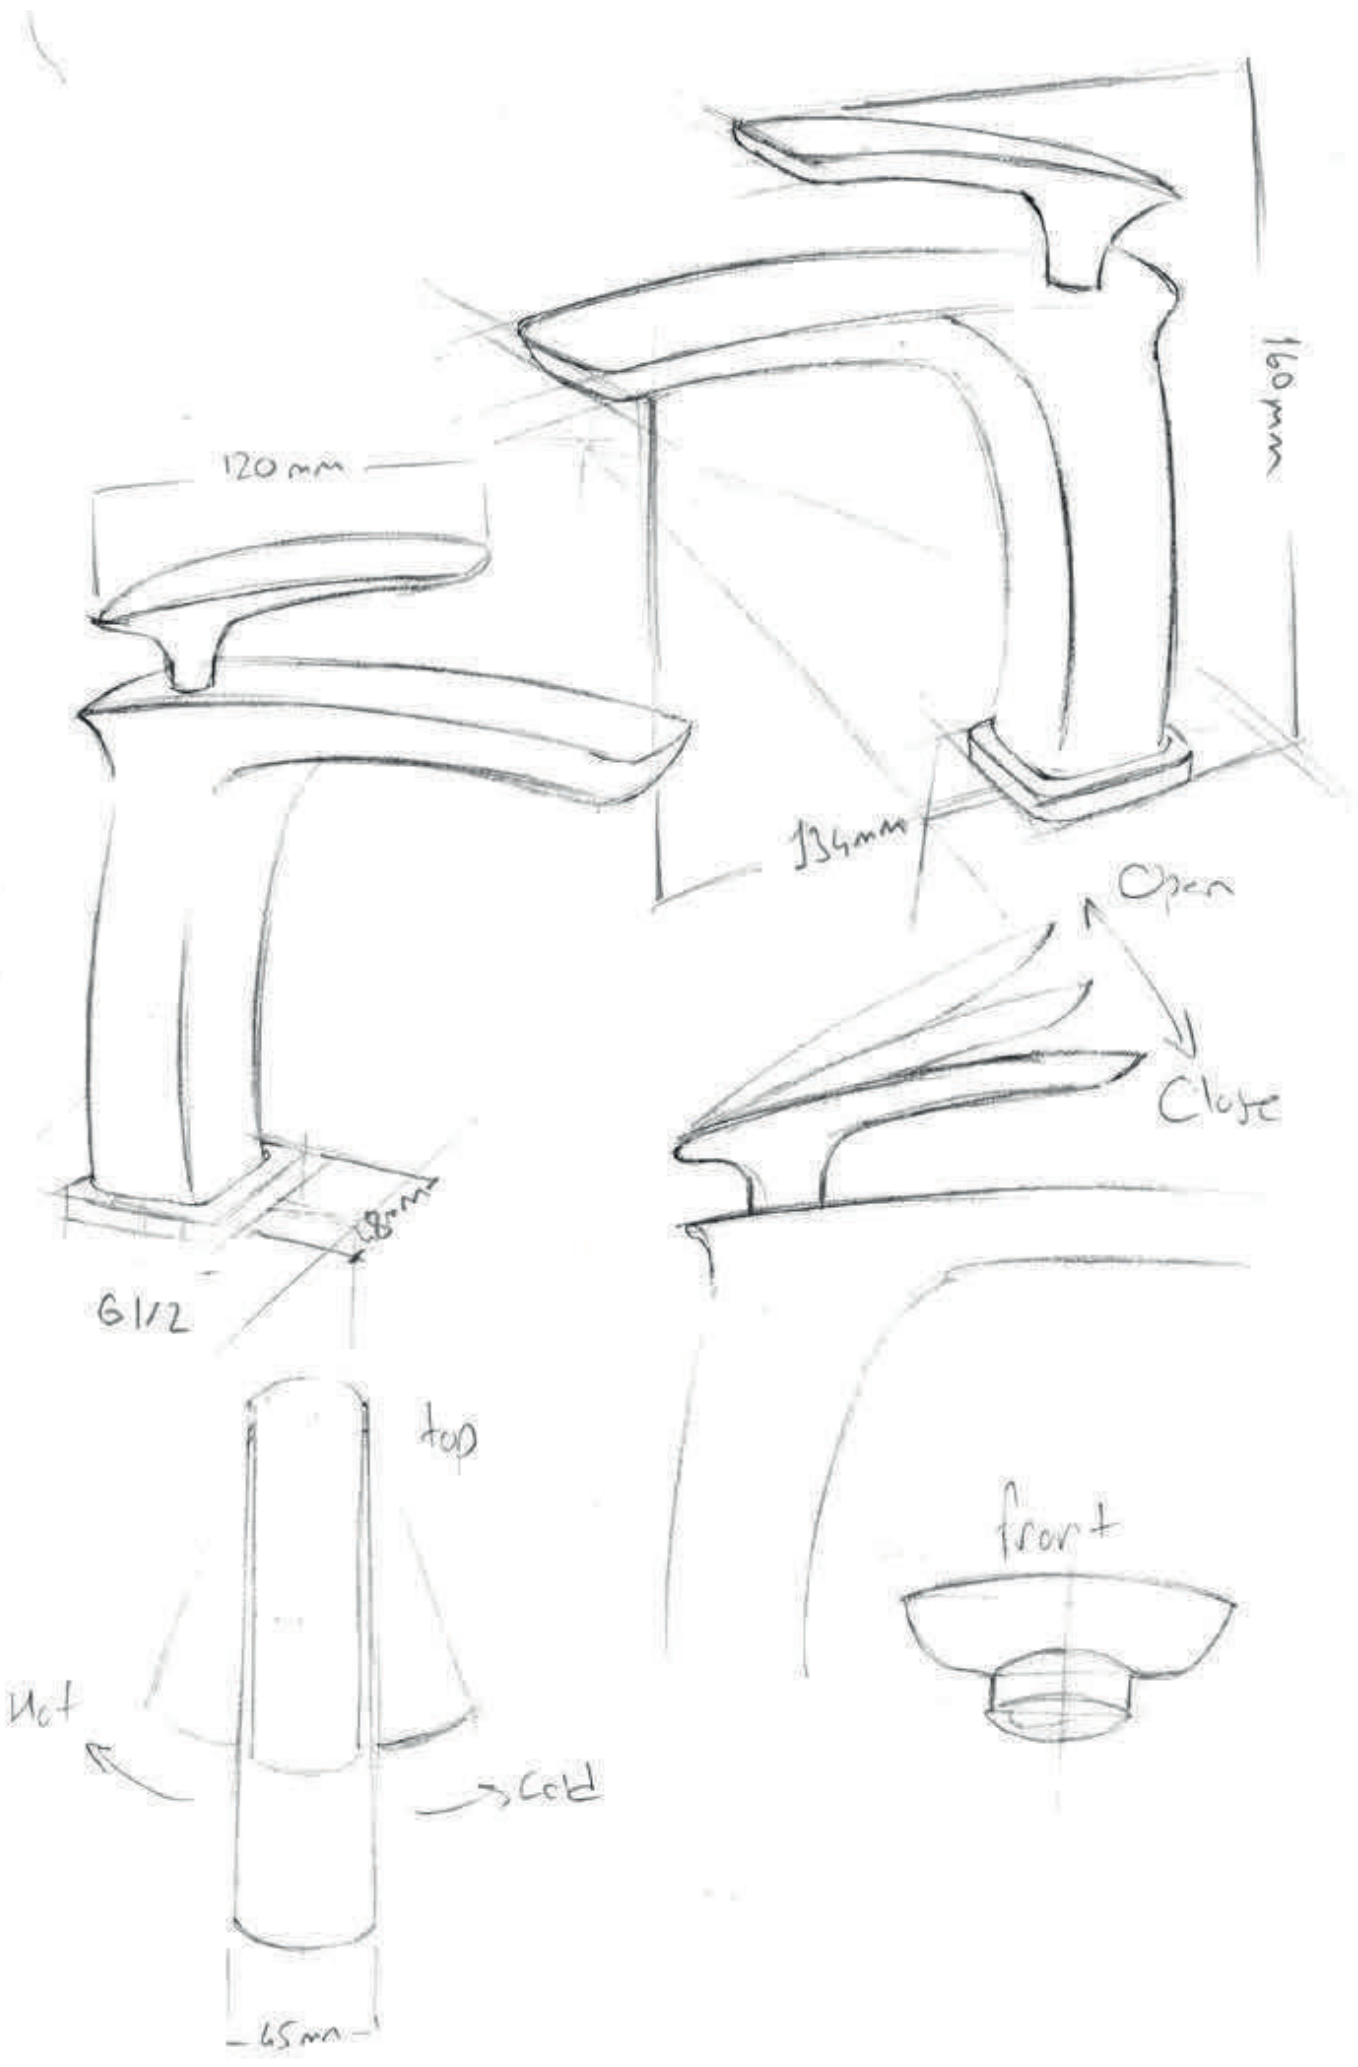

newarc®
choose your own style

24

Fiyat Katalođu 2024/2

www.newarc.com.tr

50 yıllık tecrübesiyle **NEWARC** yüksek kalite standartlarına ve müşteri memnuniyetine yönelik başarılı girişimleriyle günümüz Armatür ve Vitrifiye sektöründe hizmetlerine devam etmektedir. Mutfak ve banyolar için armatürler üreten **NEWARC** markası, planlı yatırımları ve teknolojik gelişmeleri takip eden vizyonu sayesinde, Sancaktepe'deki armatür ve Çorlu'daki vitrifiye tesislerinde faaliyetini sürdürmektedir.