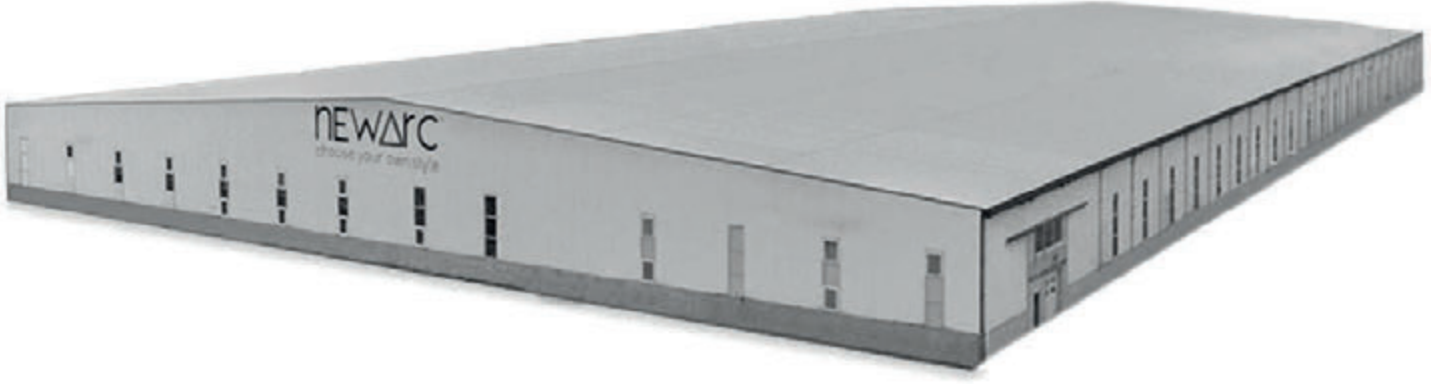

Çorlu Vitrifiye Tesisleri

2012 Yılında **Teskol Seramik A.Ş.** olarak Çorlu'daki Vitrifiye Seramik Fabrikasını devreye alarak üretim ağıımızı genişlettik ve tüketiciye daha fazla ürün portföyü ile hizmet vermeye başladık. Ar-Ge ve Ür-Ge çalışmalarımızdaki amacımız tüketicinin beklentisini, sektörel rekabeti, yurt içi ve yurt dışı taleplerini karşılamaktır.