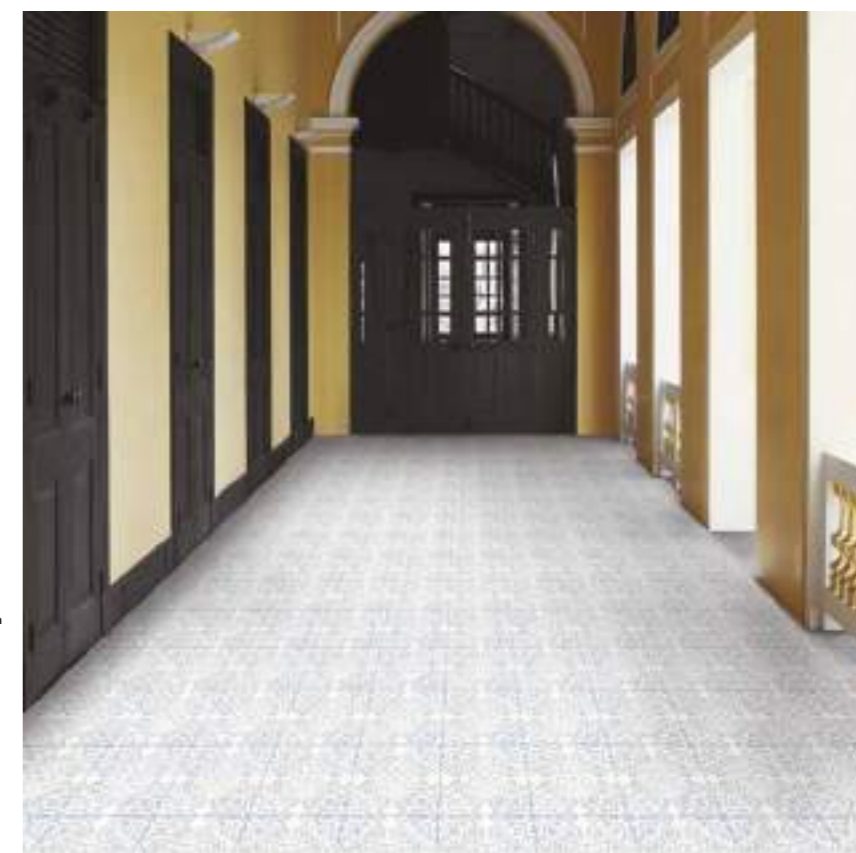

ALPHA

AMANTUS

APACHE

APHRODITE