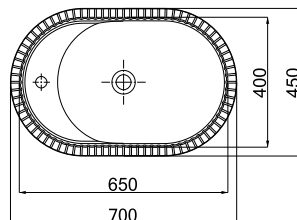

Pieces for pallet

10/15