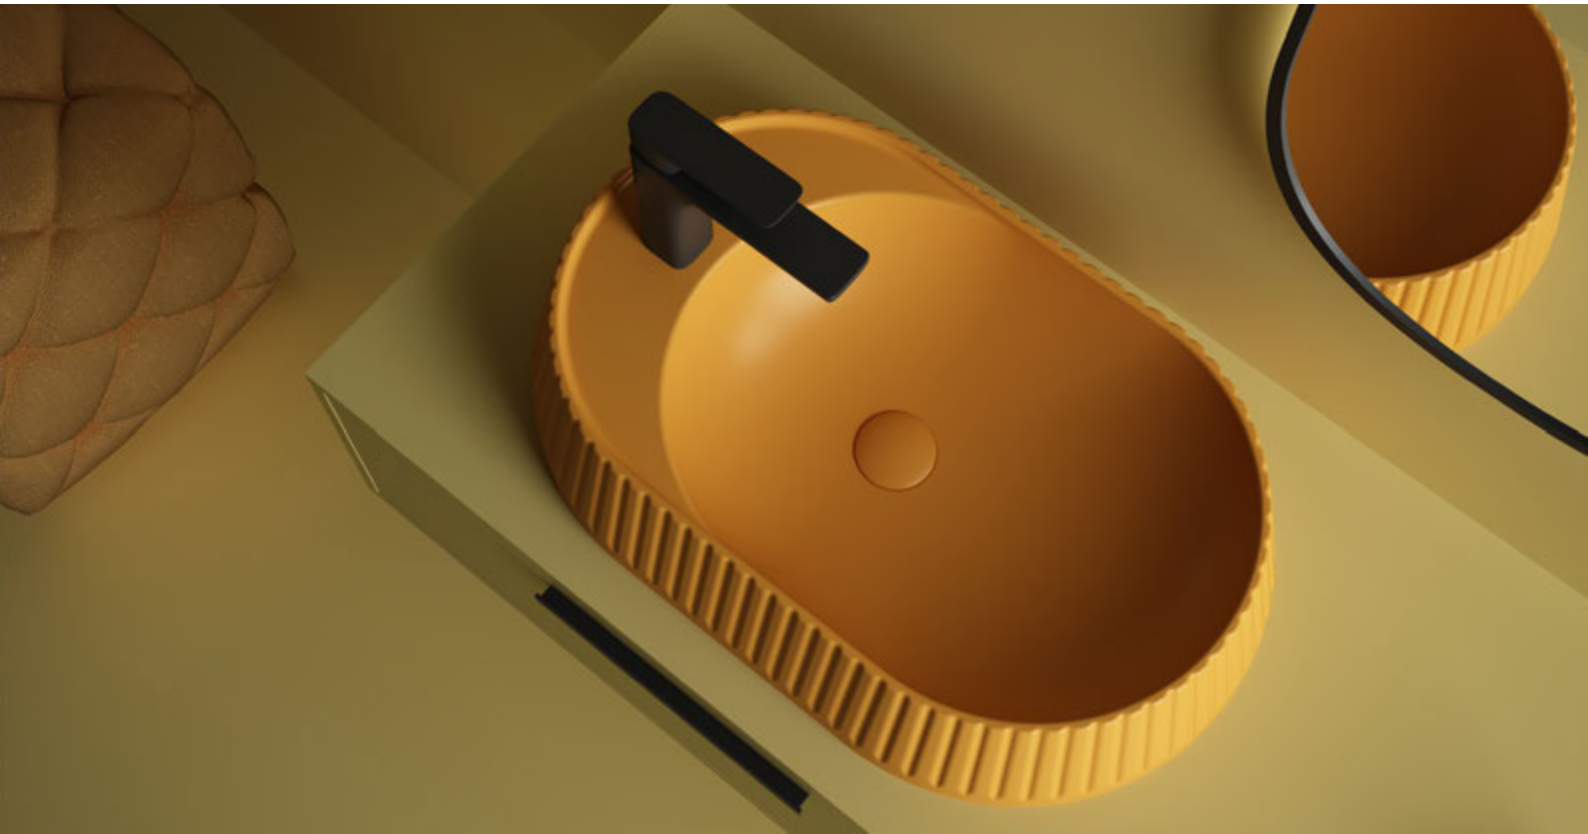

65 cm

650x400mm

3100

TEZGAH ÜSTÜ LAVABO

Weight

13.0 kg (+. %5)

Volume

0.044 m³