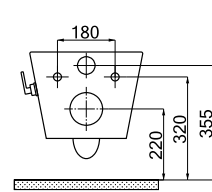

0.060 m³

Pieces for pallet

12

49 cm

490x355 mm

200115

RIM-ART KANALSIZ ENTEGRE
SICAK-SOĞUK MUSLUKLU ASMA KLOZET

Weight

23.0 kg (+-%5)

Volume

0.060 m³

Pieces for pallet

12

49 cm

490x355 mm

200116