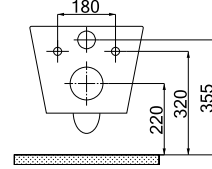

NEW COLLECTIONS

49 cm

490x355 mm

200112

RIM-ART KANALSIZ ASMA KLOZET

Weight

23.0 kg (+-%5)

Volume

0.060 m³

Pieces for pallet

12

49 cm

490x355 mm

200115

RIM-ART KANALSIZ ENTEGRE
SICAK-SOĞUK MUSLUKLU ASMA KLOZET

Weight