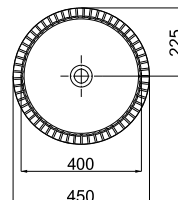

40 cm

Ø 400

3101

TEZGAH ÜSTÜ LAVABO

Weight

8.0 kg (+- %5)

Volume

0.029 m³

Pieces for pallet

16/24