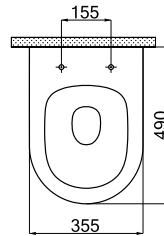

0.060 m³

Pieces for pallet

12

49 cm

490x355 mm

200115

RIM-ART KANALSIZ ENTEGRE
SICAK-SOĞUK MUSLUKLU ASMA KLOZET

Weight

23.0 kg (+-%5)

Volume

0.060 m³

Pieces for pallet

12

49 cm

490x355 mm

200116

RIM-ART KANALSIZ ENTEGRE
SOĞUK MUSLUKLU ASMA KLOZET

Weight

23.0 kg (+-%5)

Volume

0.060 m³

Pieces for pallet

12

100787