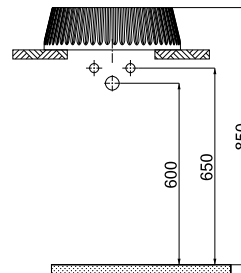

40 cm

Ø 400

3101

TEZGAH ÜSTÜ LAVABO

Weight

8.0 kg (+- %5)

Volume

0.029 m³

Pieces for pallet

16/24