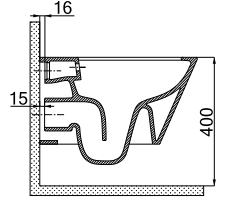

49 cm

490x355 mm

200112

RIM-ART KANALSIZ ASMA KLOZET

Weight

23.0 kg (+-%5)

Volume

0.060 m³

Pieces for pallet

12