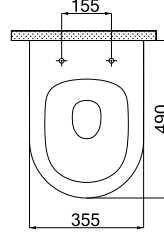

200112

RIM-ART KANALSIZ ASMA KLOZET

Weight

23.0 kg (+- %5)

Volume

0.060 m³

Pieces for pallet

12

NEW COLLECTIONS

49 cm

490x355 mm

200112

RIM-ART KANALSIZ ASMA KLOZET

Weight

23.0 kg (+-%5)

Volume

0.060 m³

Pieces for pallet

12

49 cm

490x355 mm

200115

RIM-ART KANALSIZ ENTEGRE
SICAK-SOĞUK MUSLUKLU ASMA KLOZET

Weight

23.0 kg (+-%5)

Volume

0.060 m³

Pieces for pallet

12

49 cm

490x355 mm

200116