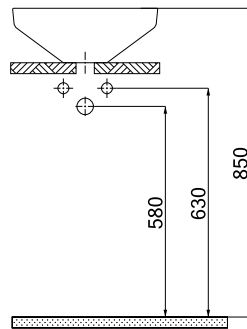

40 cm

Ø 400

3110

TEZGAH ÜSTÜ LAVABO

Weight

5.0 kg (+- %5)

Volume

0.024 m³

Pieces for pallet

16/24