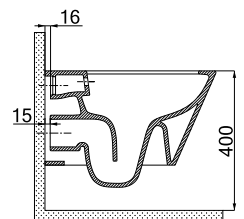

200112

RIM-ART KANALSIZ ASMA KLOZET

Weight

23.0 kg (+- %5)

Volume

0.060 m³

Pieces for pallet

12

NEW COLLECTIONS

49 cm

490x355 mm

200112

RIM-ART KANALSIZ ASMA KLOZET

Weight

23.0 kg (+-%5)

Volume