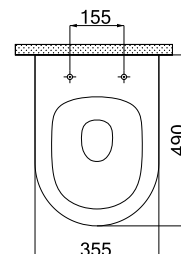

UNDERCOUNTER SINK

TEZGAH ALTI LAVABO

55 cm

550x380mm

50354

TEZGAH ALTI LAVABO

Weight

7.0 kg (+- %5)

200112

RIM-ART KANALSIZ ASMA KLOZET

Weight

23.0 kg (+- %5)

Volume

0.060 m³

Pieces for pallet

12

NEW COLLECTIONS

49 cm

490x355 mm

200112

RIM-ART KANALSIZ ASMA KLOZET

Weight

23.0 kg (+-%5)

Volume

0.060 m³

Pieces for pallet

12

49 cm

490x355 mm

200115

RIM-ART KANALSIZ ENTEGRE
SICAK-SOĞUK MUSLUKLU ASMA KLOZET

Weight