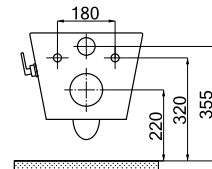

23.0 kg (+-%5)

Volume

0.060 m³

Pieces for pallet

12

49 cm

490x355 mm

200116

RIM-ART KANALSIZ ENTEGRE
SOĞUK MUSLUKLU ASMA KLOZET

Weight

23.0 kg (+-%5)

Volume

0.060 m³

Pieces for pallet

12

100787