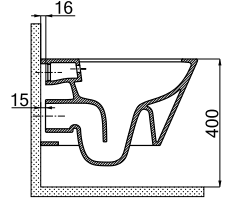

49 cm

490x355 mm

200115

RIM-ART KANALSIZ ENTEGRE
SICAK-SOĞUK MUSLUKLU ASMA KLOZET

Weight

23.0 kg (+-%5)

Volume

0.060 m³

Pieces for pallet

12