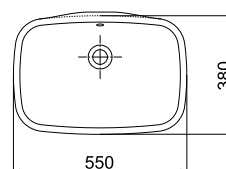

UNDERCOUNTER SINK

TEZGAH ALTI LAVABO

55 cm

550x380mm

50354

TEZGAH ALTI LAVABO

Weight

7.0 kg (+- %5)

Volume

0.040 m³

Pieces for pallet

10/15

GEMA

WALL-HUNG CLOSET
ASMA KLOZET

49 cm

490x355 mm