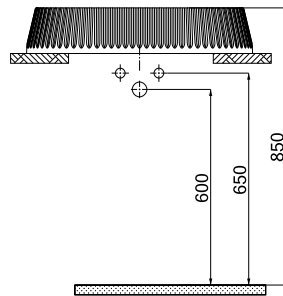

Pieces for pallet

10/15