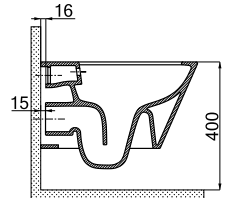

RIM-ART KANALSIZ ENTEGRE
SOĞUK MUSLUKLU ASMA KLOZET

Weight

23.0 kg (+-%5)

Volume

0.060 m³

Pieces for pallet

12

100787