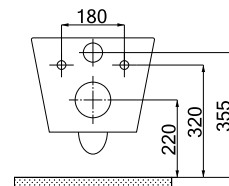

200112

RIM-ART KANALSIZ ASMA KLOZET

Weight

23.0 kg (+- %5)

Volume

0.060 m³

Pieces for pallet

12

NEW COLLECTIONS

49 cm

490x355 mm

200112

RIM-ART KANALSIZ ASMA KLOZET

Weight

23.0 kg (+-%5)

Volume