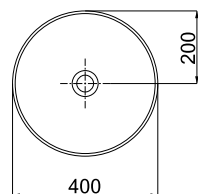

40 cm

Ø 400

3110

TEZGAH ÜSTÜ LAVABO

Weight

5.0 kg (+- %5)

Volume

0.024 m³

Pieces for pallet

16/24