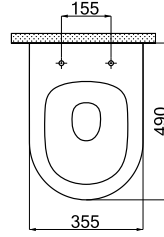

NEW COLLECTIONS

49 cm

490x355 mm

200112

RIM-ART KANALSIZ ASMA KLOZET

Weight

23.0 kg (+-%5)

Volume

0.060 m³

Pieces for pallet

12

49 cm

490x355 mm

200115

RIM-ART KANALSIZ ENTEGRE
SICAK-SOĞUK MUSLUKLU ASMA KLOZET

Weight

23.0 kg (+-%5)

Volume

0.060 m³

Pieces for pallet

12

49 cm

490x355 mm

200116