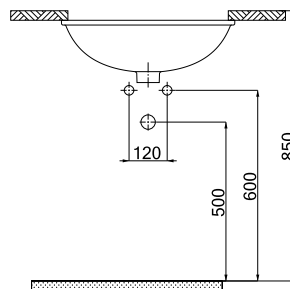

Pieces for pallet

10/15