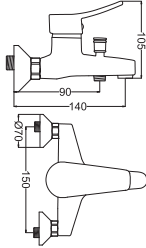

Banyo Bataryası

- 40 mm Seramik Kartuş

Kod : ASL103
Koli : 12
Fiyat : 2,315 TL

Yüksek Tip Lavabo Bataryası

- 40 mm Seramik Kartuş
- 50 cm Flex

Kod : ASL114
Koli : 12
Fiyat : 2,005 TL

Kuşu Lavabo Bataryası

- 40 mm Seramik Kartuş
- 50 cm Flex