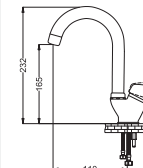

Baston Kuşu Lavabo Bataryası

- 35 mm Seramik Kartuş
- 50 cm Flex

Kod : LA201
Koli : 12
Fiyat: 1,225 TL