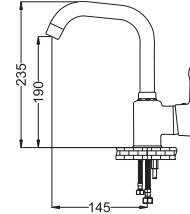

Kuşu Eviye Bataryası

- 40 mm Seramik Kartuş
- 50 cm Flex

Kod : ZM104
Koli : 12
Fiyat : 2,050 TL

Kuşu Lavabo Bataryası

- 40 mm Seramik Kartuş
- 50 cm Flex

Kod : ZM107
Koli : 12
Fiyat : 1,910 TL

Üstten Borulu Aplik Bataryası