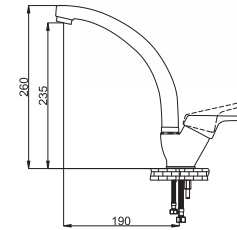

Kuşu Eviye Bataryası

- •40 mm Seramik Kartuş
- •50 cm Flex

Kod : ASL102
Koli : 12
Fiyat : 1,521 TL