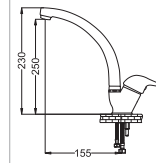

Kuşu Eviye Bataryası

- •40 mm Seramik Kartuş
- •50 cm Flex

Kod : SER102
Koli : 12
Fiyat: 1530 TL