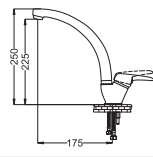

- 35 mm Seramik Kartuş
- 50 cm Flex

Kod : NRN203
Koli : 12
Fiyat: 1,775 TL

Kuşu Lavabo Bataryası

- 35 mm Seramik Kartuş
- 50 cm Flex

Kod : NRN101
Koli : 12
Fiyat: 1,223 TL

Kuşu Eviye Bataryası

- 35 mm Seramik Kartuş
- 50 cm Flex