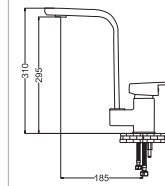

- 35 mm Seramik Kartuş
- 50 cm Flex

Kod : EL227
Koli : 6
Fiyat: 2,775 TL

Perlatörlü Lavabo Bataryası

- 35 mm Seramik Kartuş
- 50 cm Flex

Kod : EL246
Koli : 6
Fiyat: 2,739 TL

Perlatörlü Eviye Bataryası

- 35 mm Seramik Kartuş
- 50 cm Flex