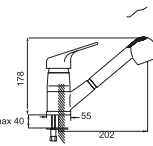

Spiralli Eviye Bataryası

- •40 mm Seramik Kartuş
- •50 cm Flex

Kod : BMK020
Koli : 12
Fiyat: 2,595 TL