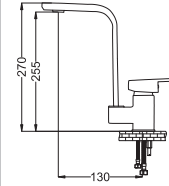

Perlatörlü Lavabo Bataryası

- 35 mm Seramik Kartuş
- 50 cm Flex