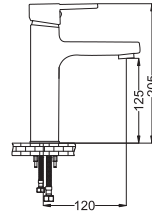

- 35 mm Seramik Kartuş
- 50 cm Flex

Kod : EL227
Koli : 6
Fiyat: 2,775 TL

Perlatörlü Lavabo Bataryası

- 35 mm Seramik Kartuş
- 50 cm Flex

Kod : EL246
Koli : 6
Fiyat: 2,739 TL

Perlatörlü Eviye Bataryası

- 35 mm Seramik Kartuş
- 50 cm Flex