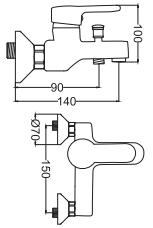

Kod : LA202
Koli : 12
Fiyat: 1,226 TL

Duş Bataryası

- 35 mm Seramik Kartuş

Kod : LA113
Koli : 12
Fiyat: 1,605 TL

Omega Serisi Banyo Bataryası
●40 mm Seramik Kartuş

Kod : OMG103
Koli : 6
Fiyat: 2,765 TL

Kuğu Eviye Bataryası
●40 mm Seramik Kartuş
●50 cm Flex