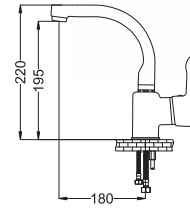

Siyah Altın Kuğu Lavabo Bataryası

- •40 mm Seramik Kartuş
- •50 cm Flex

Kod : ZM201
Koli : 12
Fiyat : 2,900 TL