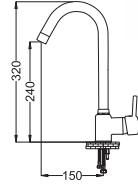

Banyo Bataryası

- 35 mm Seramik Kartuş

Kod : CM103
Koli : 12
Fiyat: 2,255 TL

Kuğu Eviye Bataryası

- 35 mm Seramik Kartuş
- 50 cm Flex

Kod : CM102
Koli : 12
Fiyat: 1,465 TL

Lavabo Bataryası

- 35 mm Seramik Kartuş
- 50 cm Flex