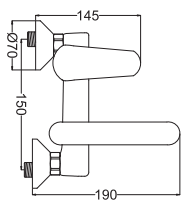

Aplik Eviye Bataryası

- •40 mm Seramik Kartuş

Kod : ASF106
Koli : 12
Fiyat : 2,475 TL