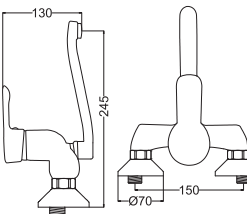

Kod : ZM101
Koli : 12
Fiyat : 1,895 TL

Kuşu Eviye Bataryası

- 40 mm Seramik Kartuş
- 50 cm Flex

Kod : ZM102
Koli : 12
Fiyat : 1,896 TL

Aplik Eviye Bataryası

- 40 mm Seramik Kartuş

Kod : ZM106
Koli : 12
Fiyat : 2,230 TL