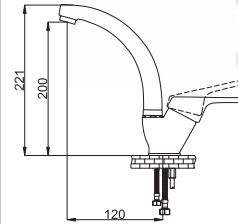

Banyo Bataryası

- 40 mm Seramik Kartuş

Kod : ASL103
Koli : 12
Fiyat : 2,315 TL

Yüksek Tip Lavabo Bataryası

- 40 mm Seramik Kartuş
- 50 cm Flex

Kod : ASL114
Koli : 12
Fiyat : 2,005 TL

Kuşu Lavabo Bataryası

- 40 mm Seramik Kartuş
- 50 cm Flex