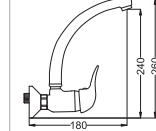

Ters Aplik Eviye Bataryası

- •40 mm Seramik Kartuş

Kod : SER112
Koli : 12
Fiyat: 2,320 TL