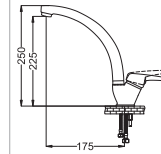

Kod : SR231
Koli : 12
Fiyat: 1,380 TL

Kuşu Lavabo Bataryası

- 35 mm Seramik Kartuş
- 50 cm Flex

Kod : SR229
Koli : 12
Fiyat: 1,281 TL

Kuşu Eviye Bataryası

- 35 mm Seramik Kartuş
- 50 cm Flex

Kod : SR228
Koli : 12
Fiyat: 1,282 TL