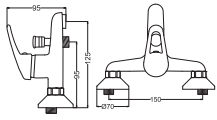

Yüksek Tip Lavabo Bataryası

- 35 mm Seramik Kartuş
- 50 cm Flex

Kod : SRN203
Koli : 12
Fiyat: 1,790 TL

Narin Serisi

Banyo Bataryası

- 35 mm Seramik Kartuş

Kod : NRN103
Koli : 12
Fiyat: 1,695 TL

Yüksek Tıp Lavabo Bataryası