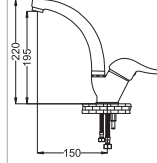

Yüksek Tip Lavabo Bataryası

- 40 mm Seramik Kartuş
- 50 cm Flex

Kod : SER114
Koli : 12
Fiyat: 1,920 TL

Kuşu Lavabo Bataryası

- 40 mm Seramik Kartuş
- 50 cm Flex

Kod : SER101
Koli : 12
Fiyat: 1,529 TL

Kuşu Eviye Bataryası