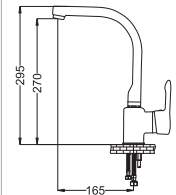

Kod : ZM300-K
Koli : 12
Fiyat : 3,350 TL

Siyah Krom Kuğu Lavabo Bataryası

- 40 mm Seramik Kartuş
- 50 cm Flex

Kod : ZM301-K
Koli : 12
Fiyat : 2,590 TL

Siyah Krom Kuğu Eviye Bataryası

- 40 mm Seramik Kartuş
- 50 cm Flex