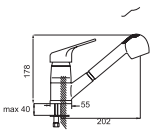

- 40 mm Seramik Kartuş
- 50 cm Flex

Kod : SER102
Koli : 12
Fiyat: 1530 TL

Aplik Eviye Bataryası

- 40 mm Seramik Kartuş

Kod : SER106
Koli : 12
Fiyat: 1,940 TL

Spiralli Eviye Bataryası

- 40 mm Seramik Kartuş
- 50 cm Flex