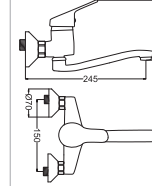

Kuşu Eviye Bataryası

- 40 mm Seramik Kartuş
- 50 cm Flex

Kod : BMK016
Koli : 12
Fiyat: 1,521 TL

Aplik Eviye Bataryası

- 40 mm Seramik Kartuş

Kod : BMK019
Koli : 12
Fiyat: 1,929 TL

Lavabo Bataryası

- 40 mm Seramik Kartuş