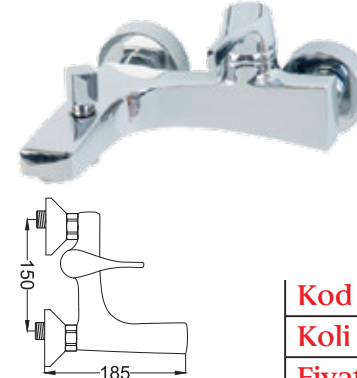

- Aç - Kapa Salmastra

Kod : ANT102
Koli : 6
Fiyat: 8,250 TL

Lavabo Bataryası

- Aç - Kapa Salmastra

Kod : ANT100
Koli : 6
Fiyat: 5,775 TL

Pelin Serisi

Banyo Bataryası

- 35 mm Seramik Kartuş