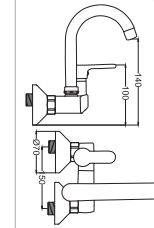

Aplik Eviye Bataryası
●40 mm Seramik Kartuş

Kod : OMG106
Koli : 6
Fiyat: 2,425 TL