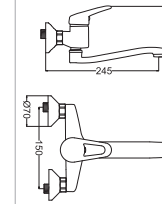

Aplik Eviye Bataryası

- 35 mm Seramik Kartuş
- 50 cm Flex

Kod : SR237
Koli : 12
Fiyat: 1,715 TL