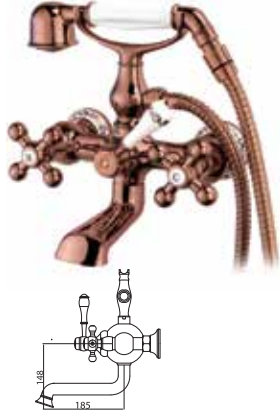

Antik Serisi

Banyo Bataryası

- Aç - Kapa Salmastra

Kod : ANT103
Koli : 6
Fiyat: 11,000 TL