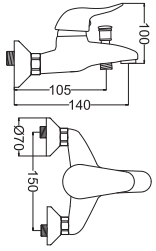

- 35 mm Seramik Kartuş
- 50 cm Flex

Kod : CMN001
Koli : 12
Fiyat: 2,700 TL

5 YIL GARANTİ

Not: Asitlik Temizleyici Maddeler Kullanımında Garanti Dışıdır.

Banyo Bataryası

- 40 mm Seramik Kartuş

Kod : SER103
Koli : 12
Fiyat: 2,305 TL