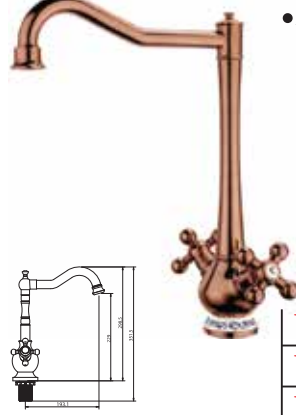

Eviye Bataryası

- Aç - Kapa Salmastra

Kod : ANT102
Koli : 6
Fiyat: 8,250 TL