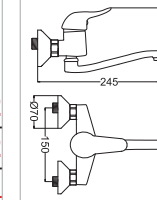

Aplik Eviye Bataryası

- •40 mm Seramik Kartuş

Kod : SER106
Koli : 12
Fiyat: 1,940 TL