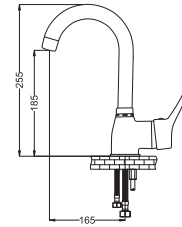

Kuşu Lavabo Bataryası

- •40 mm Seramik Kartuş
- •50 cm Flex

Kod : ASF101
Koli : 12
Fiyat : 1,769 TL