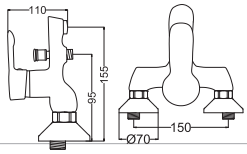

Banyo Bataryası

- •40 mm Seramik Kartuş

Kod : ZM103
Koli : 12
Fiyat : 2,526 TL