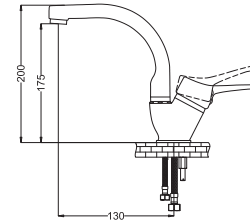

Kuşu Lavabo Bataryası

- •40 mm Seramik Kartuş
- •50 cm Flex

Kod : ASL131
Koli : 12
Fiyat : 1,544 TL