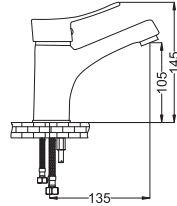

Banyo Bataryası

- 40 mm Seramik Kartuş

Kod : ASL103
Koli : 12
Fiyat : 2,315 TL

Yüksek Tip Lavabo Bataryası

- 40 mm Seramik Kartuş
- 50 cm Flex

Kod : ASL114
Koli : 12
Fiyat : 2,005 TL

Kuşu Lavabo Bataryası

- 40 mm Seramik Kartuş
- 50 cm Flex