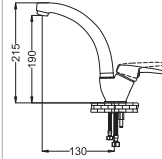

Kuşu Lavabo Bataryası

- 35 mm Seramik Kartuş
- 50 cm Flex

Kod : SR229
Koli : 12
Fiyat: 1,281 TL