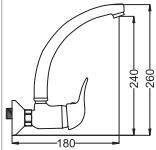

Ters Aplik Eviye Bataryası

- •40 mm Seramik Kartuş

Kod : BMK112
Koli : 12
Fiyat: 2,275 TL