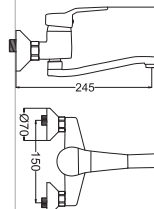

Aplik Eviye Bataryası
●40 mm Seramik Kartuş

Kod : BR104
Koli : 12
Fiyat: 1,956 TL