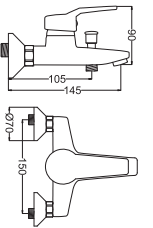

Beren Serisi Banyo Bataryası
●40 mm Seramik Kartuş

Kod : BR103
Koli : 12
Fiyat: 2,300 TL