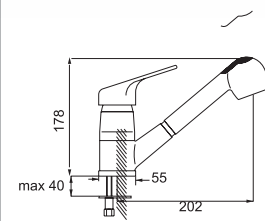

Aplik Eviye Bataryası

- 40 mm Seramik Kartuş

Kod : ASF106
Koli : 12
Fiyat : 2,475 TL

Spiralli Eviye Bataryası

- 40 mm Seramik Kartuş
- 50 cm Flex

Kod : ASF105
Koli : 12
Fiyat : 2,740 TL

Kuşu Lavabo Bataryası