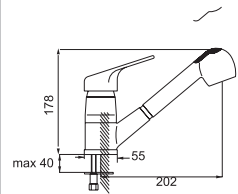

Lavabo Bataryası

- 40 mm Seramik Kartuş
- 50 cm Flex

Kod : ASL100
Koli : 12
Fiyat : 1,560 TL

Spiralli Eviye Bataryası

- 40 mm Seramik Kartuş
- 50 cm Flex

Kod : ASL105
Koli : 12
Fiyat : 2,740 TL

Gövdeden Dönerli Eviye Bataryası