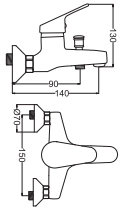

Kod : DML102
Koli : 12
Fiyat: 1,270 TL

Kuaför Bataryası
●40 mm Seramik Kartuş
●50 cm Flex

Kod : KUA001
Batarya Takımı
Fiyat: 1,750 TL

Kod : KUA002
Tek El Duşu
Fiyat: 440 TL

Banyo Bataryası

- 40 mm Seramik Kartuş