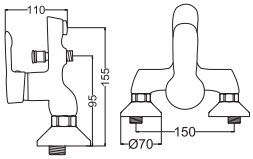

STOK SORUNUZ.

ZÜMRA SERİSİ

Siyah Altın Banyo Bataryası

- •40 mm Seramik Kartuş

Kod : ZM203
Koli : 12
Fiyat : 3,450 TL