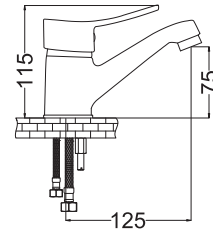

Lavabo Bataryası

- •40 mm Seramik Kartuş
- •50 cm Flex

Kod : ASL100
Koli : 12
Fiyat : 1,560 TL