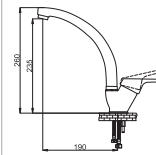

Kuşu Eviye Bataryası

- •40 mm Seramik Kartuş
- •50 cm Flex

Kod : BMK016
Koli : 12
Fiyat: 1,521 TL