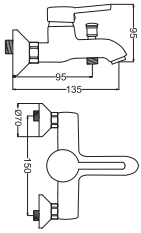

Banyo Bataryası

- 35 mm Seramik Kartuş

Kod : CM103
Koli : 12
Fiyat: 2,255 TL