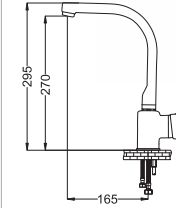

Siyah Altın Kuğu Eviye Bataryası

- •40 mm Seramik Kartuş
- •50 cm Flex

Kod : ZM202
Koli : 12
Fiyat : 2,890 TL