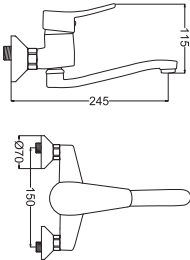

Kod : ASL101
Koli : 12
Fiyat : 1,520 TL

Kuşu Eviye Bataryası

- 40 mm Seramik Kartuş
- 50 cm Flex

Kod : ASL102
Koli : 12
Fiyat : 1,521 TL

Aplik Eviye Bataryası

- 40 mm Seramik Kartuş

Kod : ASL106
Koli : 12
Fiyat : 1,980 TL