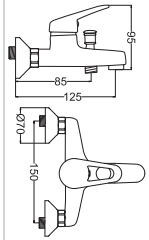

Sırma Serisi Banyo Bataryası

- 35 mm Seramik Kartuş

Kod : SR230
Koli : 12
Fiyat: 1,976 TL