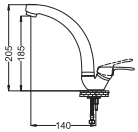

Tek Girişli Mermer Üstü Lavabo Bataryası

- 25 mm Seramik Kartuş
- 50 cm Flex

Kod : SR241
Koli : 24
Fiyat: 936 TL