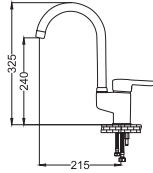

Kod : LA202
Koli : 12
Fiyat: 1,226 TL

Duş Bataryası

- 35 mm Seramik Kartuş

Kod : LA113
Koli : 12
Fiyat: 1,605 TL

Omega Serisi Banyo Bataryası
●40 mm Seramik Kartuş

Kod : OMG103
Koli : 6
Fiyat: 2,765 TL

Kuğu Eviye Bataryası
●40 mm Seramik Kartuş
●50 cm Flex