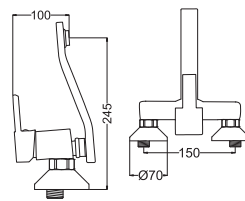

Aplik Eviye Bataryası

- 35 mm Seramik Kartuş