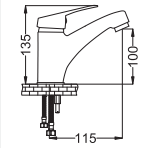

Yüksek Tıp Lavabo Bataryası

- 35 mm Seramik Kartuş
- 50 cm Flex

Kod : NRN203
Koli : 12
Fiyat: 1,775 TL