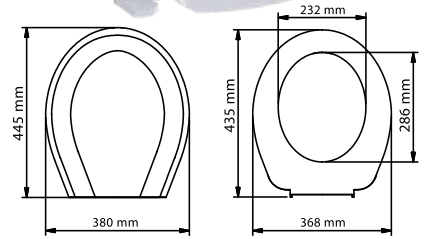

üstten sıkmalı

510 ₺

Yavaş
kapanan

İris

525-001

alttan sıkmalı

205 ₺

Melisa