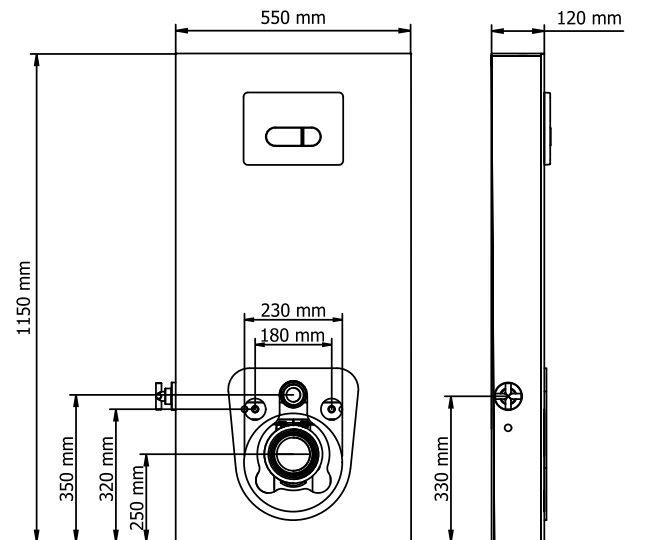

181-002

Titus
(Aluminyum Çerçevesi)

18.700 ₺