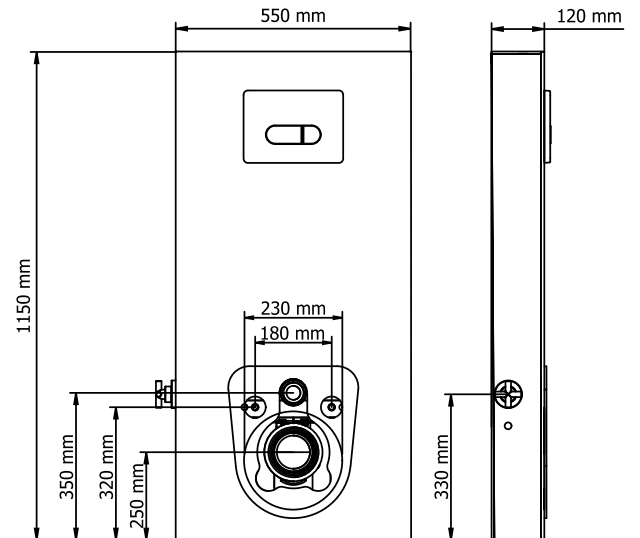

180-002

Artemis
(Aluminyum Çerçevesi)

15.500 ₺