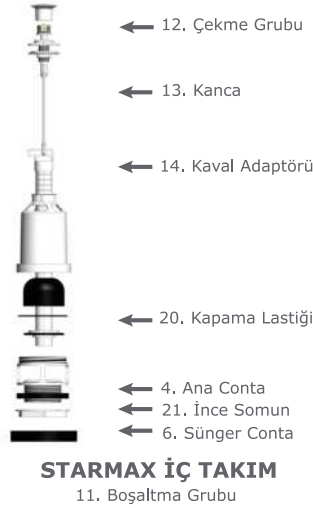

YEDEK PARÇALAR

Rezervuar İç Takımları

Rezervuar İç Takımları

614-005	1. Boşaltma Grubu	120 ₺
614-006	2. Basma Grubu	69 ₺
614-007	3. Kapama Lastiği (10)	35 ₺
600-771	4. Ana Conta	43 ₺
614-709	5. İnce Somun	43 ₺
600-770	6. Sünger Conta (10)	43 ₺
911-007	7. Boşaltma Grubu	192 ₺
911-008	8. Basma Grubu	115 ₺
602-261	9. Kaval Adaptörü	16 ₺
602-265	10. Ayar Merdiveni	16 ₺
911-009	11. Boşaltma Grubu	185 ₺
911-010	12. Çekme Grubu	104 ₺
601-275	13. Kanca	16 ₺
601-276	14. Kaval Adaptörü	16 ₺
911-020	15. Boşaltma Grubu	340 ₺
911-019	16. Basma Grubu	175 ₺
911-013	17. Boşaltma Grubu	505 ₺
911-014	18. Basma Grubu	175 ₺
911-015	19. Pompa Grubu	108 ₺
424-740	20. Kapama Lastiği (20)	35 ₺
424-161	21. İnce Somun	43 ₺
460-740	22. Kapama Lastiği (20)	35 ₺