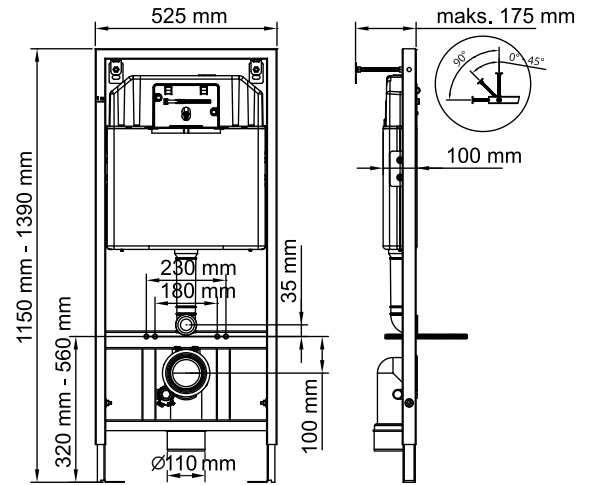

112-001

Alçıpan Duvarlar İçin Hızlı Montaj

2.300 ₺