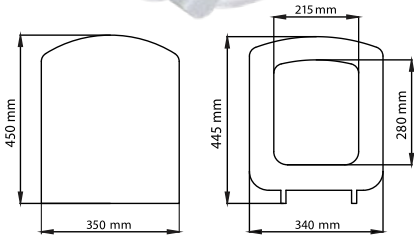

Lotus

533-004

üstten sıkmalı

510 ₺

Yavaş
kapanan