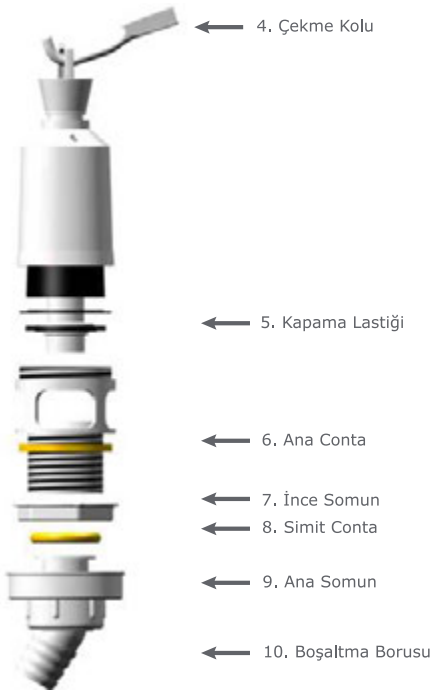

44 ₺

YEDEK PARÇALAR

Klozet Üstü - Asma Rezervuarlar

Klozet Üstü Rezervuar Boşaltma Grubu

413-101	1. Deniz 2000 Gövde	500 ₺
413-102	2. Deniz 2000 Kapak	110 ₺
904-001	3. Stoplu Boşaltma Grubu	270 ₺
413-117	4. Kaldırma Kolu	35 ₺
424-740	5. Kapama Lastiği (20)	35 ₺
424-741	6. Ana Conta (5)	35 ₺
424-745	7. O-ring	16 ₺
424-161	8. İnce Somun	43 ₺
424-160	9. Ana Somun	43 ₺
424-820	10. Spiral Dirsek	99 ₺
424-167	11. Düz Dirsek	65 ₺
424-743	12. Dirsek Lastiği	20 ₺
424-744	13. Dirsek Rondelası	20 ₺
170-742	14. Dirsek Adaptörü (20)	44 ₺
424-555	15. Tahliye Adaptörü	27 ₺
424-103	16. Mandal Gergisi	20 ₺
424-111	17. Gövde Gergisi	16 ₺
414-720	18. Askı Laması	74 ₺
904-006	19. Stoplu İç Takım	470 ₺