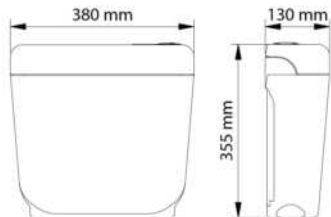

KLOZET ÜSTÜ REZERVUARLAR

visam

Stoplu - İki Kademeli

400-001 **Alfa** (Alttan su giriřli)
Stoplu
525 ₺

401-001 **Alfa** (Alttan su giriřli)
Stoplu - Spiral Dirsekli
580 ₺

402-001 **Alfa** (Alttan su giriřli)
İki Kademeli
680 ₺

403-001 **Alfa** (Alttan su giriřli)
İki Kademeli - Spiral Dirsekli
745 ₺

405-001 **Beta** (Yandan su giriřli)
Stoplu
525 ₺

406-001 **Beta** (Yandan su giriřli)
Stoplu - Spiral Dirsekli
580 ₺

407-001 **Beta** (Yandan su giriřli)
İki Kademeli
680 ₺

408-001 **Beta** (Yandan su giriřli)
İki Kademeli - Spiral Dirsekli
745 ₺