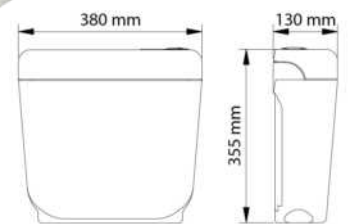

409-001

Beta

525 ₺

409-002

Beta
İniş Borusu Takımı İle

640 ₺