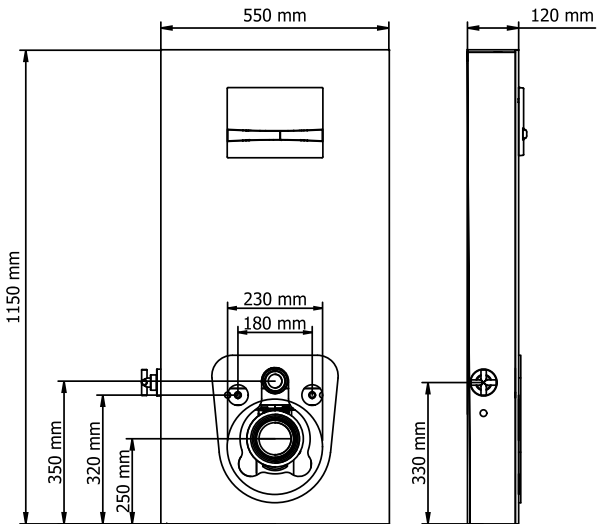

CAM GÖVDELİ REZERVUARLAR

Siyah

180-001

Agora
(Siyah Cam Çerçevesi)

15.500 ₺