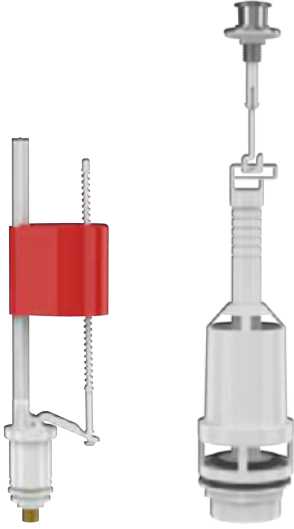

609-001

Jumbo (Basmalı Sistem)
Zeplin Flotörlü

370 ₺

616-001

Teos (Basmalı Sistem)
Roket Flotörlü

400 ₺

602-001

Jumbo (Basmalı Sistem)
Roket Flotörlü

400 ₺

Koli Adedi
12

REZERVUAR İÇ TAKIMLARI

visam

Alttan Girişli Piringç Bağlantılı

608-001

Starmax
(Çekmeli Sistem Start - Stop)
Zeplin Flotörlü

325 ₺

607-001

Assos
(İki Kademeli Basmalı Sistem)
Zeplin Flotörlü

370 ₺

601-001

Starmax
(Çekmeli Sistem Start - Stop)
Roket Flotörlü

360 ₺

617-001

Assos
(İki Kademeli Basmalı Sistem)
Roket Flotörlü