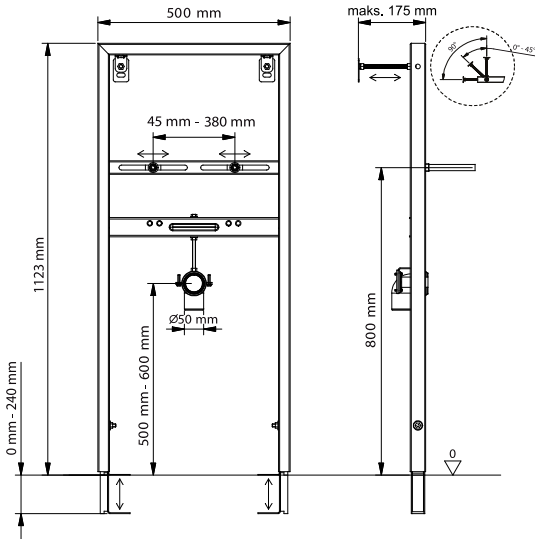

Güçlendirilmiş
Asma Bide / Klozet Konsolu

1.950 ₺

893-004

Lavabo Konsolu

1.680 ₺

893-009

Pisuvar Konsolu

2.070 ₺