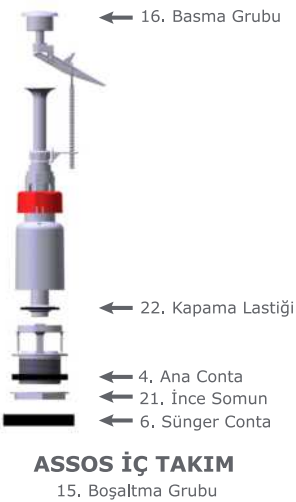

YEDEK PARÇALAR

Rezervuar İç Takımları

Rezervuar İç Takımları

614-005	1. Boşaltma Grubu	120 ₺
614-006	2. Basma Grubu	69 ₺
614-007	3. Kapama Lastiği (10)	35 ₺
600-771	4. Ana Conta	43 ₺
614-709	5. İnce Somun	43 ₺
600-770	6. Sünger Conta (10)	43 ₺
911-007	7. Boşaltma Grubu	192 ₺
911-008	8. Basma Grubu	115 ₺
602-261	9. Kaval Adaptörü	16 ₺
602-265	10. Ayar Merdiveni	16 ₺
911-009	11. Boşaltma Grubu	185 ₺
911-010	12. Çekme Grubu	104 ₺
601-275	13. Kanca	16 ₺
601-276	14. Kaval Adaptörü	16 ₺
911-020	15. Boşaltma Grubu	340 ₺
911-019	16. Basma Grubu	175 ₺
911-013	17. Boşaltma Grubu	505 ₺
911-014	18. Basma Grubu	175 ₺
911-015	19. Pompa Grubu	108 ₺
424-740	20. Kapama Lastiği (20)	35 ₺
424-161	21. İnce Somun	43 ₺
460-740	22. Kapama Lastiği (20)	35 ₺