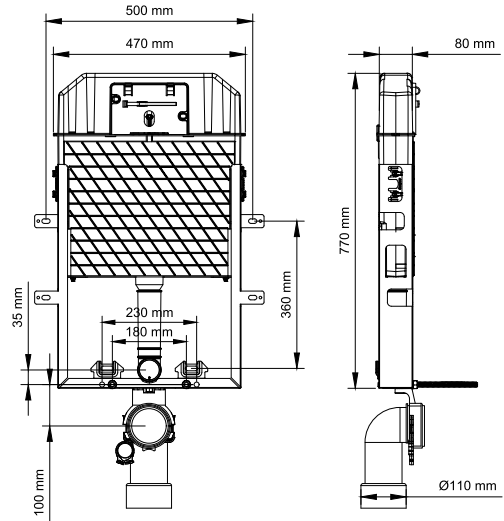

GÖMME REZERVUARLAR

SLİM 80

İki Kademeli Gömme Rezervuar

110-001 Asma Klozetler İçin (Metal Ayaklı)

1.420 ₺

110-002 Asma Klozetler İçin (Metal Ayaksız)

1.320 ₺

111-001