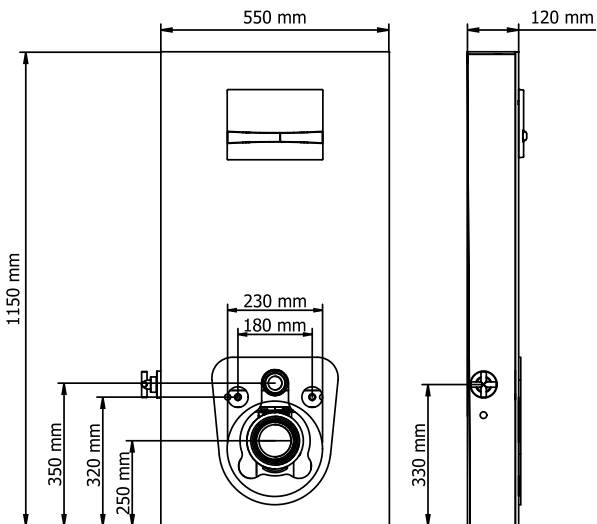

CAM GÖVDELİ REZERVUARLAR

visam

Beyaz

181-001

Lagina
(Beyaz Cam Çerçevesi)

18.700 ₺