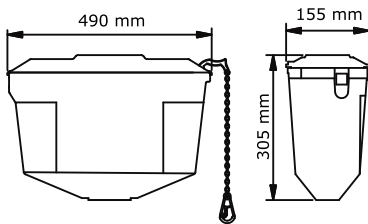

450-001

Lord 2000

525 ₺