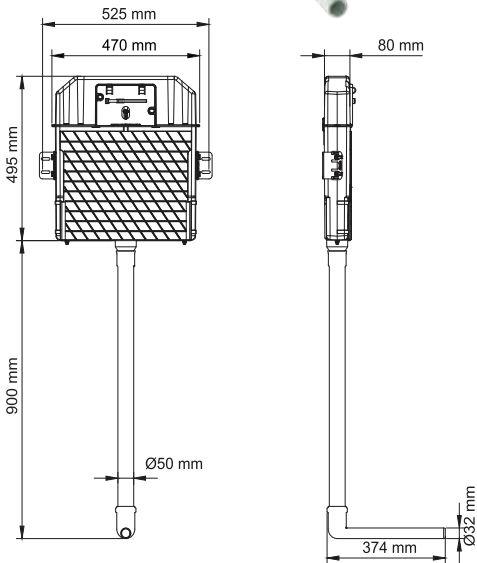

111-001

Hela Taşları İçin

1.160 ₺