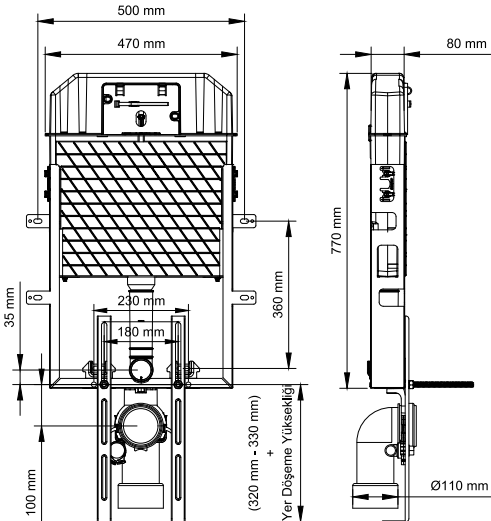

GÖMME REZERVUARLAR

SLİM 80

İki Kademeli Gömme Rezervuar

110-001 Asma Klozetler İçin (Metal Ayaklı)

1.420 ₺

110-002 Asma Klozetler İçin (Metal Ayaksız)

1.320 ₺

111-001