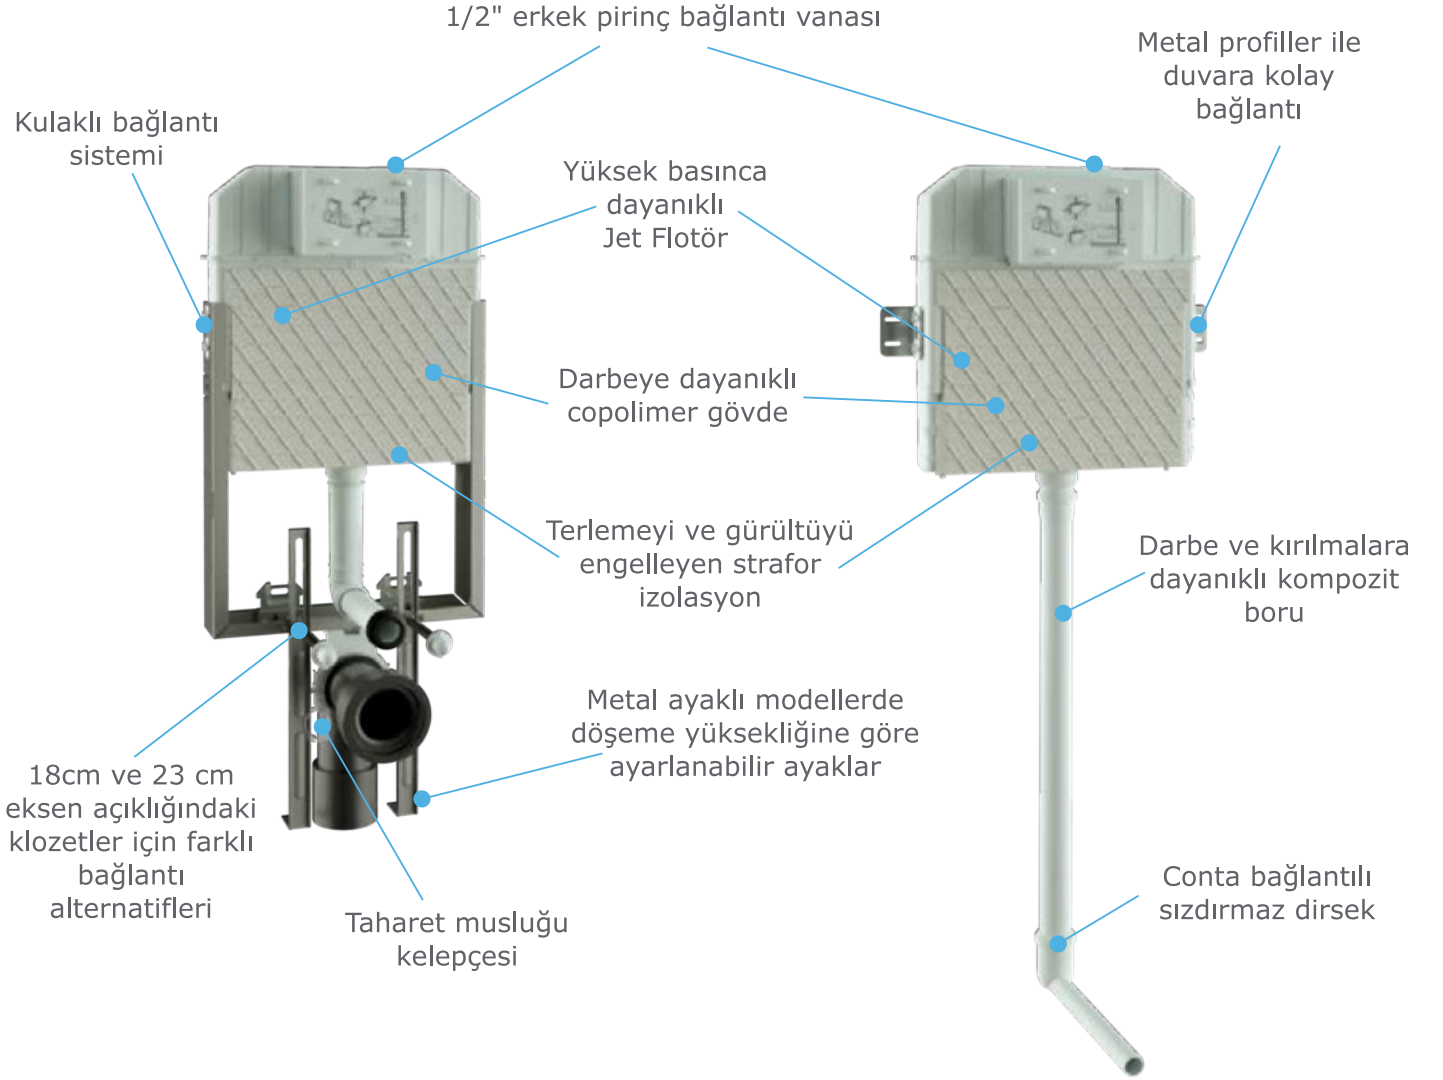

İki Kademeli Gömme Rezervuar

Asma Klozetler İçin:

Hela Taşları İçin:

Teknik Özellikler:

Tüm Slim80 gömme rezervuar modellerinde:

- 10 litre dolun kapasitesine sahip su deposu
- 80mm tank derinliği
- Mekanik iki kademeli boşaltma grubu
- EN 14124'e göre test edilen 1. sınıf akustik sınıfında sessiz flotör
- Termal şoklara ve darbeye karşı özel, darbe dayanımı artırılmış PP gövde
- Sessiz çalışmayı sağlayan strafor izolasyon bulunmaktadır.