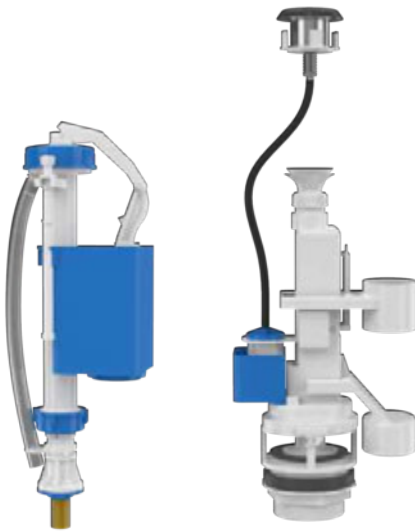

400 ₺

Koli Adedi
12

REZERVUAR İÇ TAKIMLARI

Alttan Girişli Piring Bağlantılı

613-001

Truva
(İki Kademeli Basmalı Sistem)
Zeplin Flotörlü

540 ₺

606-001

Truva
(İki Kademeli Basmalı Sistem)
Roket Flotörlü

580 ₺

612-001

Atlas
(Tek Kademeli Basmalı Sistem)
Zeplin Flotörlü

420 ₺

605-001

Atlas
(Tek Kademeli Basmalı Sistem)
Roket Flotörlü

455 ₺