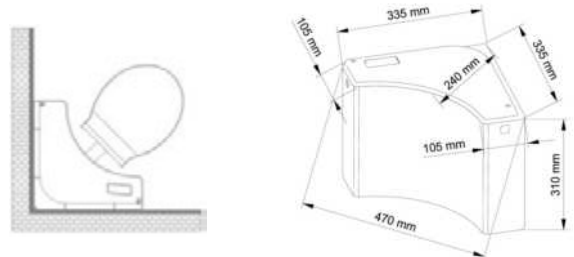

413-005

Deniz 2000
Stoplu - Straforlu (Sessiz)

690 ₺

Koli Adedi
5

411-001

Gönye
Köşe Rezervuar 90°

910 ₺

Koli Adedi
4