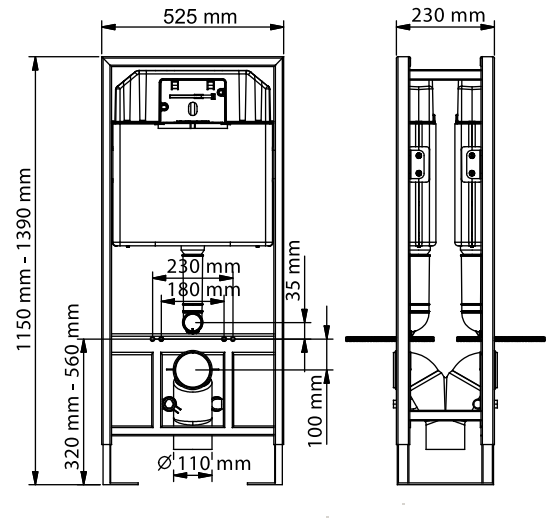

113-001

Sırt Sirta Montaj

4.400 ₺