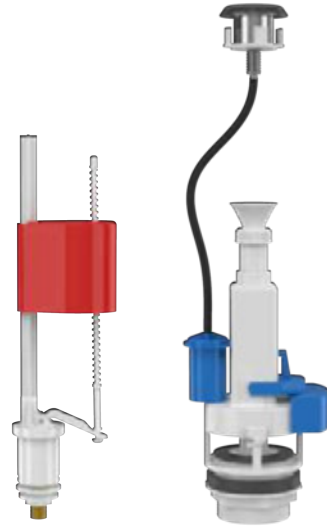

400 ₺

Koli Adedi
12

REZERVUAR İÇ TAKIMLARI

Alttan Girişli Piring Bağlantılı

613-001

Truva
(İki Kademeli Basmalı Sistem)
Zeplin Flotörlü

540 ₺

606-001

Truva
(İki Kademeli Basmalı Sistem)
Roket Flotörlü

580 ₺

612-001

Atlas
(Tek Kademeli Basmalı Sistem)
Zeplin Flotörlü

420 ₺

605-001

Atlas
(Tek Kademeli Basmalı Sistem)
Roket Flotörlü

455 ₺