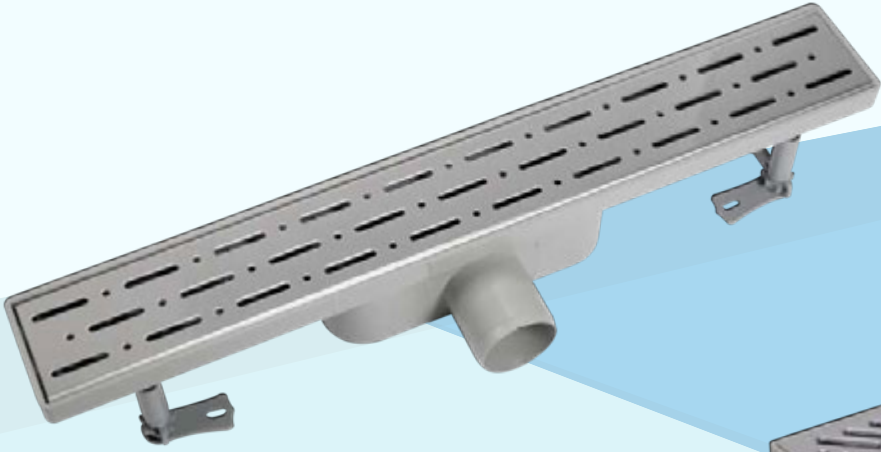

YER SIFONLARI, DUŐ SÜZGEÇLERİ, ANKASTRE STOP VALFLER

ANKASTRE STOP VALFLER

visam

Aç / Kapa

Kare

890-011	1/2" termoplast volanlı	290 ₺
890-012	3/4" termoplast volanlı	300 ₺

Yıldız

890-014	1/2" termoplast volanlı	275 ₺
890-016	3/4" termoplast volanlı	285 ₺