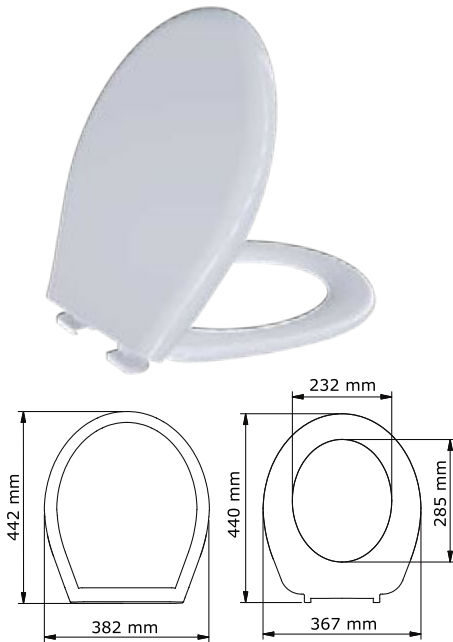

Sardunya (alttan sıkmalı)

501-001	Plastik menteşeli	295 ₺
502-001	Metal menteşeli	450 ₺