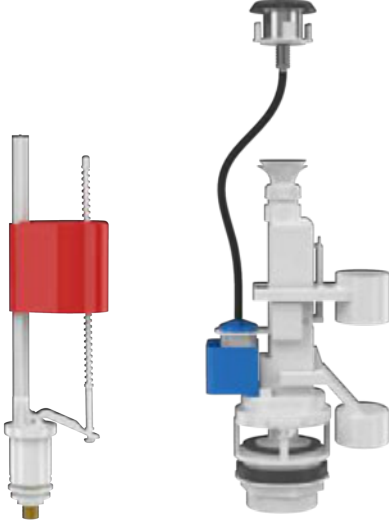

400 ₺

Koli Adedi
12

REZERVUAR İÇ TAKIMLARI

Alttan Girişli Piring Bağlantılı

613-001

Truva
(İki Kademeli Basmalı Sistem)
Zeplin Flotörlü

540 ₺

606-001

Truva
(İki Kademeli Basmalı Sistem)
Roket Flotörlü

580 ₺

612-001

Atlas
(Tek Kademeli Basmalı Sistem)
Zeplin Flotörlü

420 ₺

605-001

Atlas
(Tek Kademeli Basmalı Sistem)
Roket Flotörlü

455 ₺