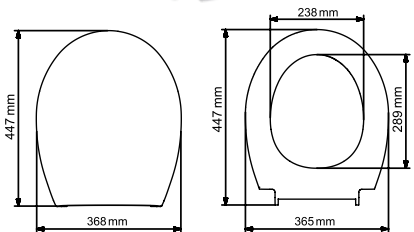

Melisa

526-001

alttan sıkmalı

225 ₺