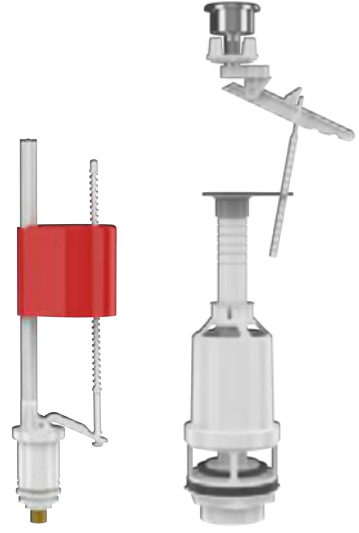

640 ₺

Koli Adedi
5

REZERVUAR İÇ TAKIMLARI VE FLOTÖRLER

REZERVUAR İÇ TAKIMLARI

Alttan Girişli Piringç Bağlantılı

614-001

Teos (Basmalı Sistem)
Zeplin Flotörlü

365 ₺

609-001

Jumbo (Basmalı Sistem)
Zeplin Flotörlü

370 ₺

616-001

Teos (Basmalı Sistem)
Roket Flotörlü

400 ₺

602-001

Jumbo (Basmalı Sistem)
Roket Flotörlü