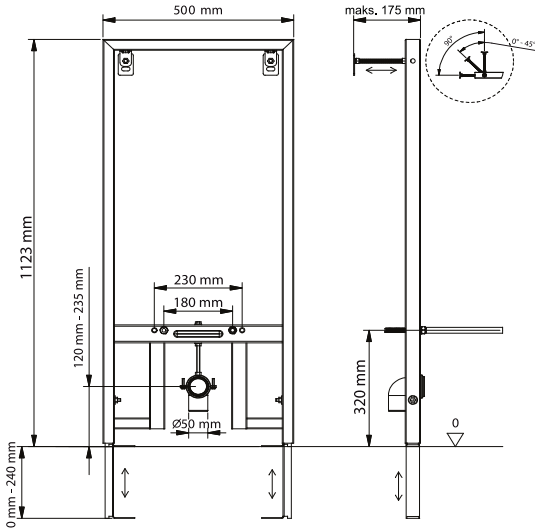

METAL KONSOL SİSTEMLERİ

Bide ve Klozet Konsolları

893-002

Asma Bide / Klozet Konsolu

1.750 ₺