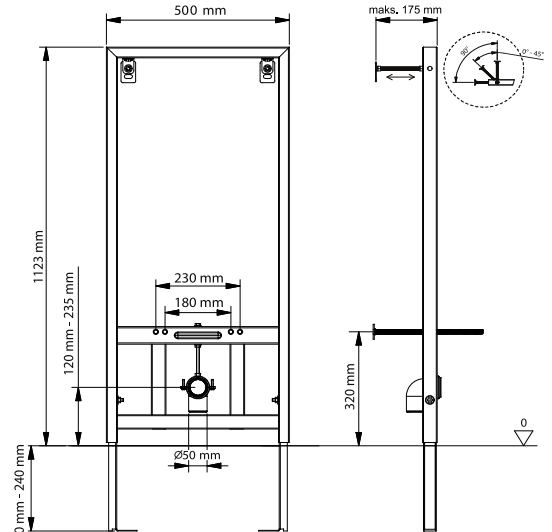

893-006

Güçlendirilmiş
Asma Bide / Klozet Konsolu

1.950 ₺