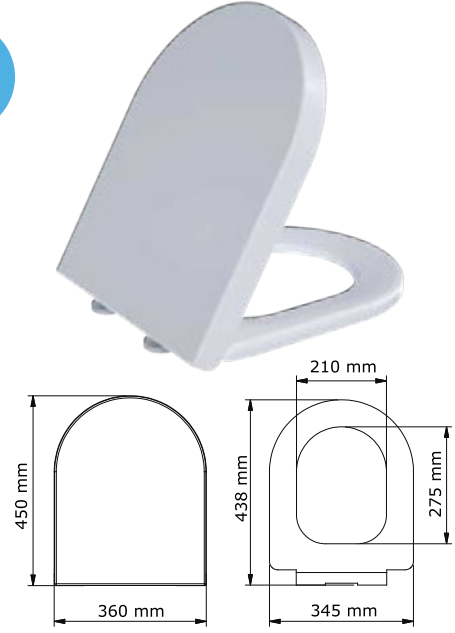

514-001

Akasya

660 ₺

Yavaş
kapanan