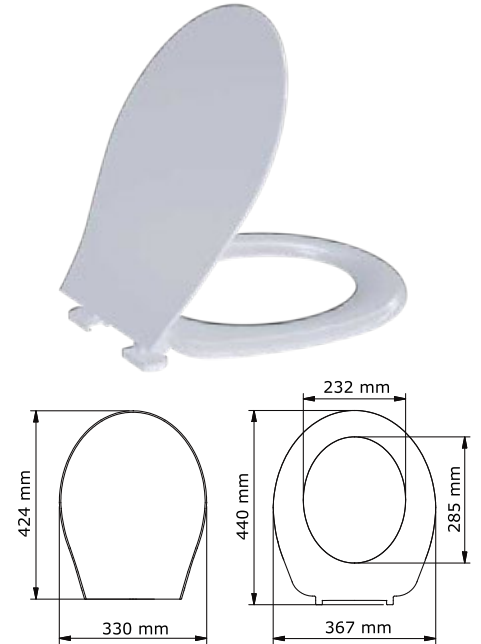

Lavanta (alttan sıkmalı)

503-001	Plastik menteşeli	275 ₺
504-001	Metal menteşeli	425 ₺