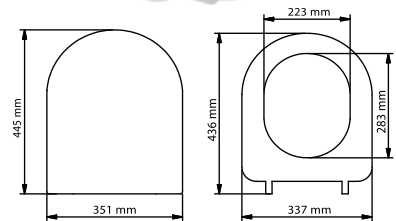

526-001

alttan sıkmalı

225 ₺

Nilüfer

527-001

alttan sıkmalı

260 ₺

Koli Adedi
12