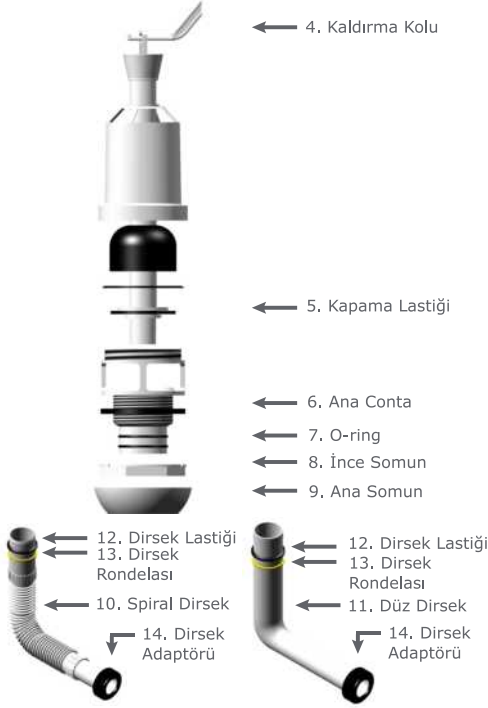

YEDEK PARÇALAR

Klozet Üstü - Asma Rezervuarlar

Klozet Üstü Rezervuar Boşaltma Grubu

413-101	1. Deniz 2000 Gövde	500 ₺
413-102	2. Deniz 2000 Kapak	110 ₺
904-001	3. Stoplu Boşaltma Grubu	270 ₺
413-117	4. Kaldırma Kolu	35 ₺
424-740	5. Kapama Lastiği (20)	35 ₺
424-741	6. Ana Conta (5)	35 ₺
424-745	7. O-ring	16 ₺
424-161	8. İnce Somun	43 ₺
424-160	9. Ana Somun	43 ₺
424-820	10. Spiral Dirsek	99 ₺
424-167	11. Düz Dirsek	65 ₺
424-743	12. Dirsek Lastiği	20 ₺
424-744	13. Dirsek Rondelası	20 ₺
170-742	14. Dirsek Adaptörü (20)	44 ₺
424-555	15. Tahliye Adaptörü	27 ₺
424-103	16. Mandal Gergisi	20 ₺
424-111	17. Gövde Gergisi	16 ₺
414-720	18. Askı Laması	74 ₺
904-006	19. Stoplu İç Takım	470 ₺