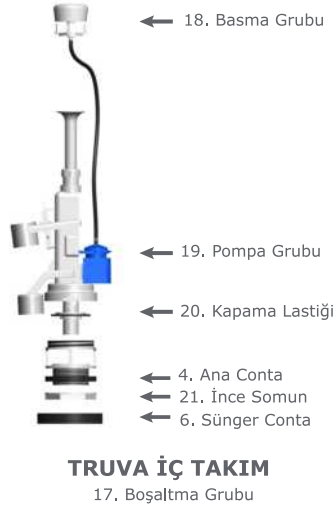

YEDEK PARÇALAR

Rezervuar İç Takımları

Rezervuar İç Takımları

614-005	1. Boşaltma Grubu	120 ₺
614-006	2. Basma Grubu	69 ₺
614-007	3. Kapama Lastiği (10)	35 ₺
600-771	4. Ana Conta	43 ₺
614-709	5. İnce Somun	43 ₺
600-770	6. Sünger Conta (10)	43 ₺
911-007	7. Boşaltma Grubu	192 ₺
911-008	8. Basma Grubu	115 ₺
602-261	9. Kaval Adaptörü	16 ₺
602-265	10. Ayar Merdiveni	16 ₺
911-009	11. Boşaltma Grubu	185 ₺
911-010	12. Çekme Grubu	104 ₺
601-275	13. Kanca	16 ₺
601-276	14. Kaval Adaptörü	16 ₺
911-020	15. Boşaltma Grubu	340 ₺
911-019	16. Basma Grubu	175 ₺
911-013	17. Boşaltma Grubu	505 ₺
911-014	18. Basma Grubu	175 ₺
911-015	19. Pompa Grubu	108 ₺
424-740	20. Kapama Lastiği (20)	35 ₺
424-161	21. İnce Somun	43 ₺
460-740	22. Kapama Lastiği (20)	35 ₺