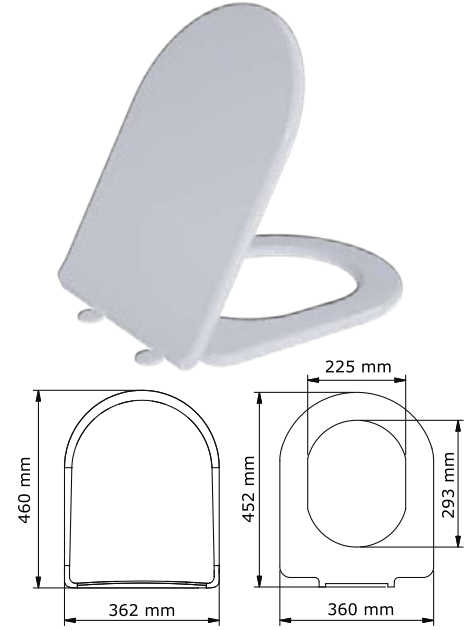

660 ₺

Yavaş
kapanan

Koli Adedi
5

Duroplast

Klasik (alttan sıkmalı)

508-001	Plastik menteşeli	340 ₺
509-001	Metal menteşeli	470 ₺

Ege (üstten sıkmalı)

505-001	Plastik menteşeli	340 ₺
506-001	Metal menteşeli	425 ₺