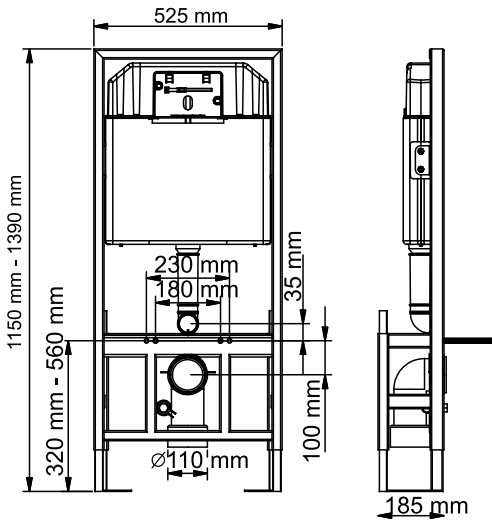

SLİM 80

İki Kademeli Gömme Rezervuar

112-002 Alçıpan Duvarlar İçin Yere Montaj

2.750 ₺