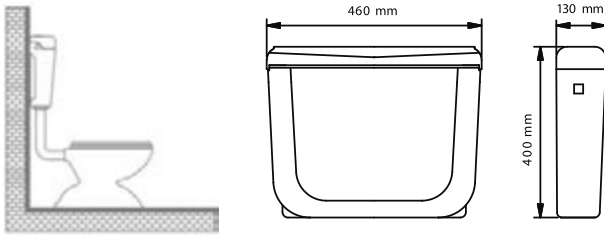

KLOZET ÜSTÜ REZERVUARLAR

Stoplu

413-001

Deniz 2000
Stoplu - Düz Dirsekli

580 ₺

413-003

Deniz 2000
Stoplu - Spiral Dirsekli

640 ₺

413-005

Deniz 2000
Stoplu - Straforlu (Sessiz)

690 ₺

Koli Adedi
5

411-001

Gönye
Köşe Rezervuar 90°

910 ₺