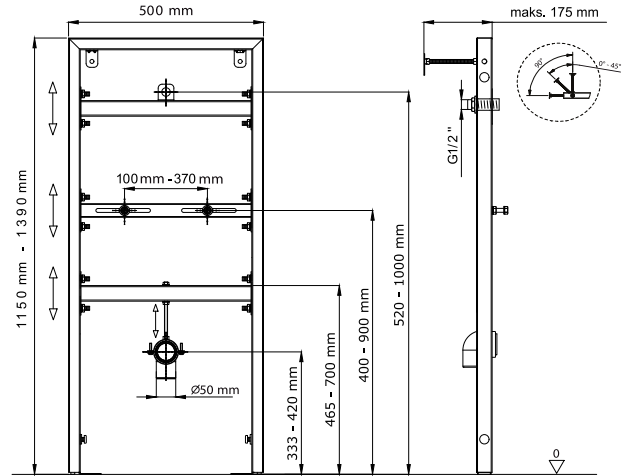

893-009

Pisuvar Konsolu

2.070 ₺