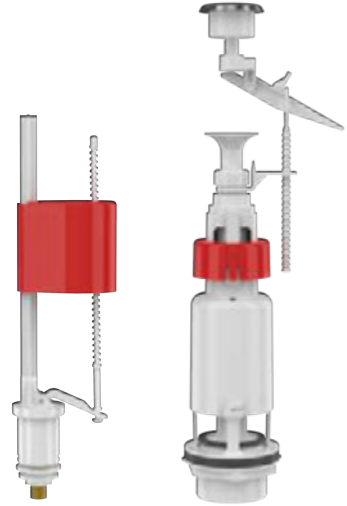

609-001

Jumbo (Basmalı Sistem)
Zeplin Flotörlü

370 ₺

616-001

Teos (Basmalı Sistem)
Roket Flotörlü

400 ₺

602-001

Jumbo (Basmalı Sistem)
Roket Flotörlü

400 ₺

Koli Adedi
12

REZERVUAR İÇ TAKIMLARI

visam

Alttan Girişli Piringç Bağlantılı

608-001

Starmax
(Çekmeli Sistem Start - Stop)
Zeplin Flotörlü

325 ₺

607-001

Assos
(İki Kademeli Basmalı Sistem)
Zeplin Flotörlü

370 ₺

601-001

Starmax
(Çekmeli Sistem Start - Stop)
Roket Flotörlü

360 ₺

617-001

Assos
(İki Kademeli Basmalı Sistem)
Roket Flotörlü

400 ₺

Koli Adedi
12

REZERVUAR İÇ TAKIMLARI

Alttan Girişli Piring Bağlantılı

613-001

Truva
(İki Kademeli Basmalı Sistem)
Zeplin Flotörlü

540 ₺

606-001