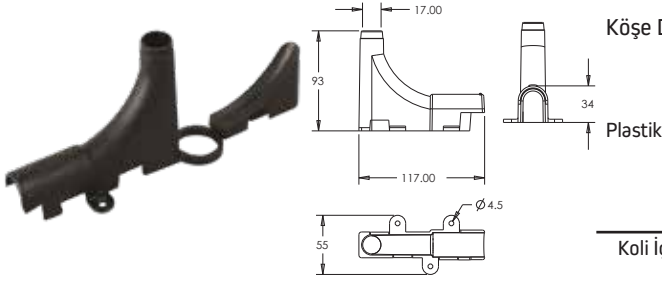

Ürün Kodu / Code _____ **7100**

Köşe Düzeltici

Plastik

Koli İçi Adet	Koli Ölçüsü	Koli Ağırlık	Birim Fiyat
250 Adet / Pcs	410 x 590 x 370 mm	10 Kg	6.00 ₺

Ürün Kodu / Code _____ **7101**

Klipsli Lama

Plastik 35 cm