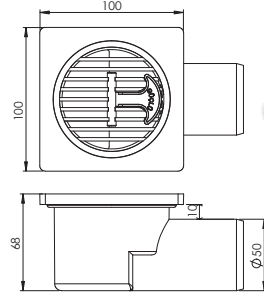

Koli İçi Adet	Koli Ölçüsü	Koli Ağırlık	Birim Fiyat
70 Adet / Pcs	320 x 500 x 440 mm	8 Kg	22.00 ₺

Ürün Kodu / Code _____ **5110**

15*15 Ø32 Dönerli Yer Süzgeci

15x15, Ø32 mm Dönerli, Orjinal PP Hammadde.