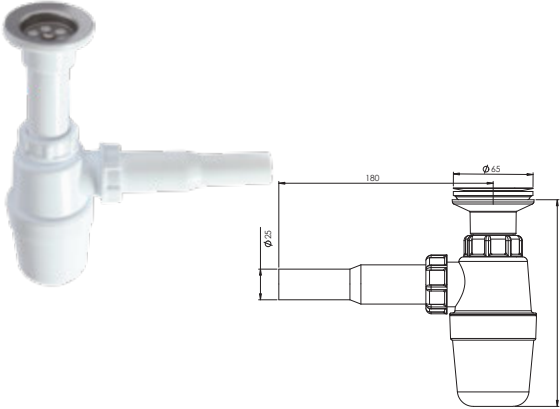

Ürün Kodu / Code _____ **1302**

Taşlı Sifon Ø32

65 mm 304 Kalite Pas. Süzgeç, 1/4"65 mm Inox Vida, 1¼ -Boğaz Bağlantı Somunu, Ø32 mm Tahliye.

Koli İçi Adet	Koli Ölçüsü	Koli Ağırlık	Birim Fiyat
75 Adet / Pcs	430 x 600 x 410 mm	13 Kg	58.00 ₺

Ürün Kodu / Code _____ **1303**

Taşlı Çamaşır Çıkışlı Sifon Ø32

65 mm 304 Kalite Pas. Süzgeç, 1/4"65 mm Inox Vida, 1 ¼ -Boğaz Bağlantı Somunu, Çamaşır Çıkışlı.