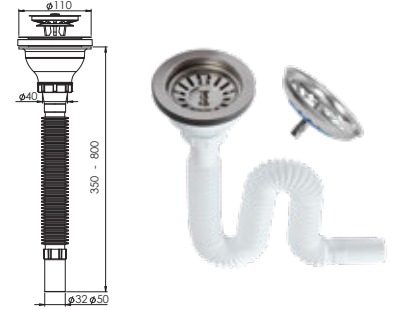

Ürün Kodu / Code _____ **1406**

Tekli Körüklü Çöpmak Sifonu (Ø32) (Siğ)

110 mm 304 Kalite Pas. Siğ Süzgeç, 1/4"65 mm Inox Vida, 1½ - Boğaz Bağlantı Somunu, Ø32 mm Tahliye.

Koli İçi Adet Pieces In Box	Koli Ölçüsü Package Size	Koli Ağırlık Box Weight	Birim Fiyat Unit Price
50 Adet / Pcs	430 x 600 x 410 mm	12 Kg	115.00 ₺

Ürün Kodu / Code _____ **1506**

Tekli Körüklü Çöpmak Sifonu (Ø32) (Derin)

110 mm 304 Kalite Pas. Derin Süzgeç, 1/4"65 mm Inox Vida, 1½ - Boğaz Bağlantı Somunu, Ø32 mm Tahliye.

Koli İçi Adet	Koli Ölçüsü	Koli Ağırlık	Birim Fiyat
50 Adet / Pcs	430 x 600 x 410 mm	12 Kg	120.00 ₺

Ürün Kodu / Code _____ **1514**

Tekli Körüklü Çöpmak Sifonu Taşmalı (Ø32) (yan)

110 mm 304 Kalite Pas. Süzgeç, 1/4"65 mm Inox Vida, 1½ - Boğaz Bağlantı Somunu, Ø50 mm Tahliye.

Koli İçi Adet	Koli Ölçüsü	Koli Ağırlık	Birim Fiyat
50 Adet / Pcs	430 x 600 x 410 mm	12 Kg	144.00 ₺

Ürün Kodu / Code _____ **1310**

Çöpmak Kafa Taşlı Körüklü Sifon Ø40-50

110 mm 304 Kalite Pas. Süzgeç, 1/4"65 mm Inox Vida, 1½ - Boğaz Bağlantı Somunu, Ø50 mm Tahliye.

Koli İçi Adet	Koli Ölçüsü	Koli Ağırlık	Birim Fiyat
35 Adet / Pcs	430 x 600 x 410 mm	13 Kg	152.00 ₺