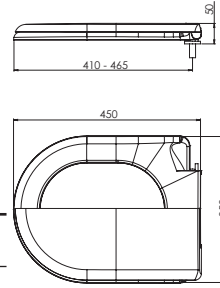

Koli İçi Adet	Koli Ölçüsü	Koli Ağırlık	Birim Fiyat
10 Adet / Pcs	540 x 390 x 470 mm	16 Kg	315.00 ₺

NEW