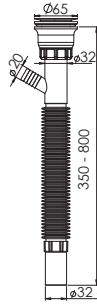

 Ürün Kodu / Code \_\_\_\_\_ **1213**
**85\*32 Lüks Uzun Körüklü Sifon**

85 mm 304 Kalite Süzgeç, 1/4"65 mm Vida, 1½ - Boğaz Bağlantı Somunu, Ø32 mm Tahliye, 145 cm.

Koli İçi Adet	Koli Ölçüsü	Koli Ağırlık	Birim Fiyat
80 Adet / Pcs	460 x 570 x 450 mm	16 Kg	<b>57.00 ₺</b>

 Ürün Kodu / Code \_\_\_\_\_ **1200**
**65\*32 Lüks Körüklü Sifon**

65 mm 304 Kalite Süzgeç, 1/4"65 mm Vida, 1 1/4 -Boğaz Bağlantı Somunu, Ø32 mm Tahliye.

Koli İçi Adet	Koli Ölçüsü	Koli Ağırlık	Birim Fiyat
100 Adet / Pcs	460 x 570 x 450 mm	14 Kg	<b>40.00 ₺</b>

 Ürün Kodu / Code \_\_\_\_\_ **1202**
**65\*50 Lüks Körüklü Sifon**

65 mm 304 Kalite Süzgeç, 1/4"65 mm Vida, 1 1/4 -Boğaz Bağlantı Somunu, Ø50 mm Tahliye.

Koli İçi Adet	Koli Ölçüsü	Koli Ağırlık	Birim Fiyat
100 Adet / Pcs	460 x 570 x 450 mm	15 Kg	<b>42.00 ₺</b>