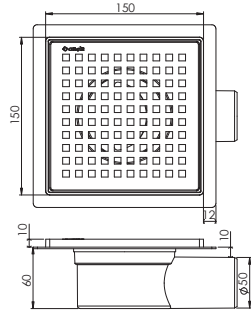

Ürün Kodu / Code _____ **5104**

15*15 Ø50 Dönerli Çekvalfli Krom Yer Süzgeci

15x15, Ø50 mm Dönerli, Orjinal PP Hammadde, 304 Kalite Paslanmaz Krom Süzgeç, Seramik Etekli.

Koli İçi Adet	Koli Ölçüsü	Koli Ağırlık	Birim Fiyat
35 Adet / Pcs	320 x 500 x 440 mm	13 Kg	105.00 ₺

Ürün Kodu / Code _____ **5105**

15*15 Ø50 Alttan Çıkışlı Krom Yer Süzgeci

15x15, Ø50 mm Alttan Çıkış, Orjinal PP Hammadde, 304 Kalite Paslanmaz Krom Süzgeç, Seramik Etekli.