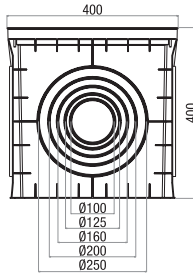

Ürün Kodu
Code

6131 40x40x40 Yeraltı Buat + Düz Gri Kapak

6132 40x40x40 Yeraltı Buat Kapaksız

6133 40x40x40 Düz Gri Kapak

Fiyat Alınız