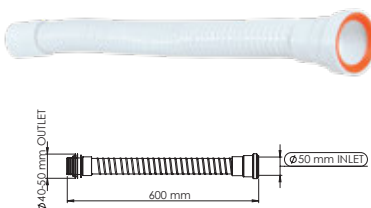

Koli İçi Adet	Koli Ölçüsü	Koli Ağırlık	Birim Fiyat
100 Adet / Pcs	400 x 1100 x 670 mm	19 Kg	75.00 ₺