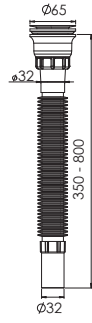

 Ürün Kodu / Code \_\_\_\_\_ **1202**
**65\*50 Lüks Körüklü Sifon**

65 mm 304 Kalite Süzgeç, 1/4"65 mm Vida, 1 1/4 -Boğaz Bağlantı Somunu, Ø50 mm Tahliye.

Koli İçi Adet	Koli Ölçüsü	Koli Ağırlık	Birim Fiyat
100 Adet / Pcs	460 x 570 x 450 mm	15 Kg	<b>42.00 ₺</b>

 Ürün Kodu / Code \_\_\_\_\_ **1203**
**65\*32 Lüks Körüklü Çamaşır Çıkışlı Sifon**

65 mm 304 Kalite Süzgeç, 1/4"65 mm Vida, 1 1/4 -Boğaz Bağlantı Somunu, Çamaşır Çıkışlı.

Koli İçi Adet	Koli Ölçüsü	Koli Ağırlık	Birim Fiyat
100 Adet / Pcs	460 x 570 x 450 mm	15 Kg	<b>47.00 ₺</b>

 Ürün Kodu / Code \_\_\_\_\_ **1204**
**65\*32 Lüks Körüklü Çift Çam.Çık.Sifon**

65 mm 304 Kalite Süzgeç, 1/4"65 mm Vida, 1 1/4 - Boğaz Bağlantı Somunu, Çift Çamaşır Çıkışlı.

Koli İçi Adet	Koli Ölçüsü	Koli Ağırlık	Birim Fiyat
100 Adet / Pcs	460 x 570 x 450 mm	16 Kg	<b>52.50 ₺</b>

 Ürün Kodu / Code \_\_\_\_\_ **1205**
**70\*32 Lüks Körüklü Sifon**

70 mm 304 Kalite Süzgeç, 1/4"65 mm Vida, 1 1/2 - Boğaz Bağlantı Somunu, Ø32 mm Tahliye.

Koli İçi Adet	Koli Ölçüsü	Koli Ağırlık	Birim Fiyat
100 Adet / Pcs	460 x 570 x 450 mm	16 Kg	<b>45.00 ₺</b>