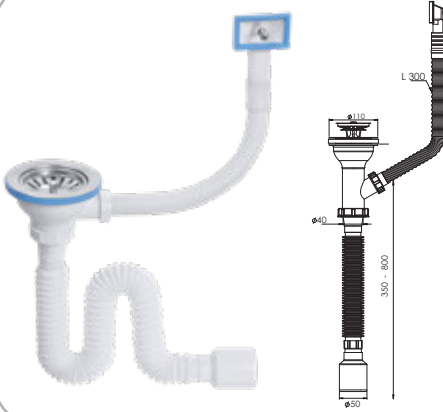

Koli İçi Adet	Koli Ölçüsü	Koli Ağırlık	Birim Fiyat
50 Adet / Pcs	430 x 600 x 410 mm	12 Kg	120.00 ₺

Ürün Kodu / Code _____ **1514**

Tekli Körüklü Çöpmak Sifonu Taşmalı (Ø32) (yan)

110 mm 304 Kalite Pas. Süzgeç, 1/4"65 mm Inox Vida, 1½ - Boğaz Bağlantı Somunu, Ø50 mm Tahliye.

Koli İçi Adet	Koli Ölçüsü	Koli Ağırlık	Birim Fiyat
50 Adet / Pcs	430 x 600 x 410 mm	12 Kg	144.00 ₺

Ürün Kodu / Code _____ **1310**

Çöpmak Kafa Taşlı Körüklü Sifon Ø40-50

110 mm 304 Kalite Pas. Süzgeç, 1/4"65 mm Inox Vida, 1½ - Boğaz Bağlantı Somunu, Ø50 mm Tahliye.