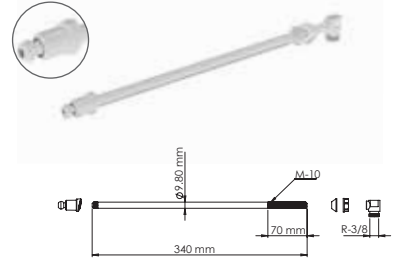

Ürün Kodu / Code **4128**

Plastik Taharet Çubuğu 34 cm

Uzun, 34 cm

Koli İçi Adet	Koli Ölçüsü	Koli Ağırlık	Birim Fiyat
400 Adet / Pcs	315 x 490 x 435 mm	12 Kg	13.50 ₺