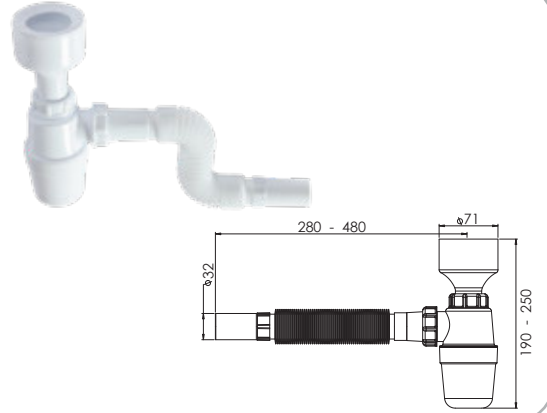

Koli İçi Adet	Koli Ölçüsü	Koli Ağırlık	Birim Fiyat
60 Adet / Pcs	430 x 600 x 410 mm	13 Kg	56.00 ₺