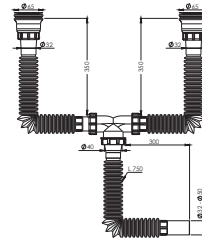

Ürün Kodu / Code _____ **1217**

Körüklü Pisuvær Sifon Ø32

1 ¼ Boğaz Bağlantı, Ø32 mm Tahliye.

Koli İçi Adet	Koli Ölçüsü	Koli Ağırlık	Birim Fiyat
100 Adet / Pcs	460 x 570 x 450 mm	13 Kg	26.50 ₺