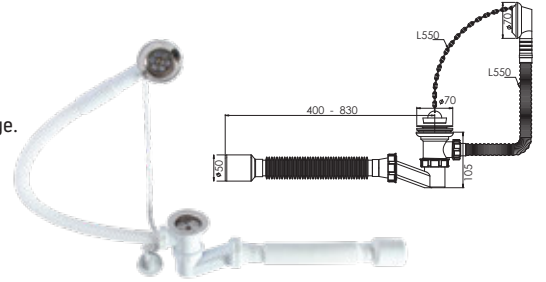

Ürün Kodu / Code _____ **2104**

Pipo Körüklü Kuvet Trobleni Ø32

70 mm 304 Kalite Pas. Süzgeç, 1/4" 45 mm Inox Vida, 1½ - Boğaz Bağlantı Somunu, Ø32 mm Tahliye.

Koli İçi Adet	Koli Ölçüsü	Koli Ağırlık	Birim Fiyat
30 Adet / Pcs	430 x 600 x 410 mm	11 Kg	135.00 ₺

Ürün Kodu / Code _____ **2105**

Pipo Körüklü Kuvet Trobleni Ø50

70 mm 304 Kalite Pas. Süzgeç, 1/4" 45 mm Inox Vida, 1½ - Boğaz Bağlantı Somunu, Ø50 mm Tahliye.

Koli İçi Adet	Koli Ölçüsü	Koli Ağırlık	Birim Fiyat
30 Adet / Pcs	430 x 600 x 410 mm	11 Kg	135.00 ₺

Ürün Kodu / Code _____ **2106**

35 cm Troblen Körüğü

Ø50 mm Giriş, Ø40 - Ø50 mm Çıkış, 35 cm.