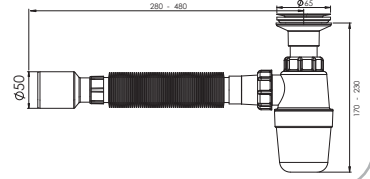

Ürün Kodu / Code _____ **1304**

Taşlı Körüklü Sifon Ø32

65 mm 304 Kalite Pas. Süzgeç, 1/4"65 mm Inox Vida,
1¼ - Boğaz Bağlantı Somunu, Ø32 mm Tahliye.

Koli İçi Adet	Koli Ölçüsü	Koli Ağırlık	Birim Fiyat
60 Adet / Pcs	430 x 600 x 410 mm	12 Kg	60.00 ₺

Ürün Kodu / Code _____ **1305**

Taşlı Körüklü Sifon Ø50

65 mm 304 Kalite Pas. Süzgeç, 1/4"65 mm Inox Vida,
1¼ - Boğaz Bağlantı Somunu, Ø50 mm Tahliye.

Koli İçi Adet	Koli Ölçüsü	Koli Ağırlık	Birim Fiyat
60 Adet / Pcs	430 x 600 x 410 mm	13 Kg	64.00 ₺

Ürün Kodu / Code _____ **1306**

Taşlı Körüklü Çamaşır Çıkışlı Sifon Ø32

65 mm 304 Kalite Pas. Süzgeç, 1/4"65 mm Inox Vida,
1¼ - Boğaz Bağlantı Somunu, Ø32 mm Tahliye.

Koli İçi Adet	Koli Ölçüsü	Koli Ağırlık	Birim Fiyat
60 Adet / Pcs	430 x 600 x 410 mm	12 Kg	68.00 ₺

Ürün Kodu / Code _____ **1307**

Taşlı Körüklü Çift Çamaşır Çıkışlı Sifon Ø32

65 mm 304 Kalite Pas. Süzgeç, 1/4"65 mm Inox Vida, 1¼ - Boğaz Bağlantı Somunu,
Ø32 mm Tahliye, Çift Çamaşır Çıkışlı.

Koli İçi Adet	Koli Ölçüsü	Koli Ağırlık	Birim Fiyat
60 Adet / Pcs	430 x 600 x 410 mm	12 Kg	74.00 ₺