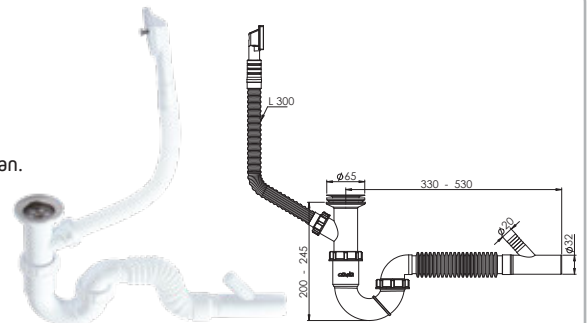

Koli İçi Adet	Koli Ölçüsü	Koli Ağırlık	Birim Fiyat
40 Adet / Pcs	430 x 600 x 410 mm	12 Kg	109.00 ₺