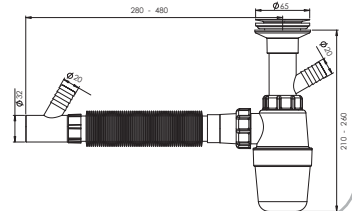

Koli İçi Adet	Koli Ölçüsü	Koli Ağırlık	Birim Fiyat
60 Adet / Pcs	430 x 600 x 410 mm	12 Kg	74.00 ₺