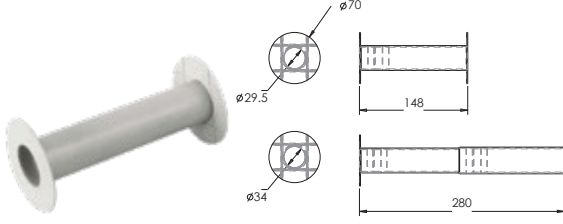

Ürün Kodu / Code \_\_\_\_\_ **7104**
**Boru Duvar Geçişi 3/4"**
**Plastik, 3/4"**

Koli İçi Adet	Koli Ölçüsü	Koli Ağırlık	Birim Fiyat
150 Adet / Pcs	400 x 590 x 370 mm	6 Kg	<b>6.25 ₺</b>

 Ürün Kodu / Code \_\_\_\_\_ **7105**
**Boru Duvar Geçişi 1"**
**Plastik, 1"**