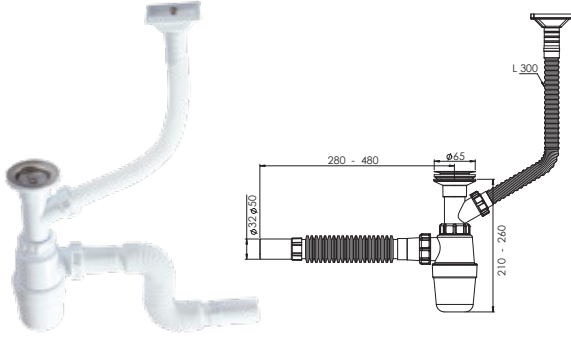

Ürün Kodu / Code _____ **1324**

Taşlı Taşmalı Körüklü Sifon (Ø32-50) (dik)

65 mm 304 Kalite Pas.Süzgeç, 1/4"65 mm Inox Vida,
1 ¼ - Boğaz Bağlantı Somunu, Ø32 mm Tahliye, Dik.

Koli İçi Adet	Koli Ölçüsü	Koli Ağırlık	Birim Fiyat
40 Adet / Pcs	430 x 600 x 410 mm	12 Kg	94.00 ₺

Ürün Kodu / Code _____ **1325**

Taşlı Taşmalı Körüklü Sifon (Ø32-50) (yan)

65 mm 304 Kalite Pas.Süzgeç, 1/4"65 mm Inox Vida,
1 ¼ - Boğaz Bağlantı Somunu, Ø32 mm Tahliye, Yan.