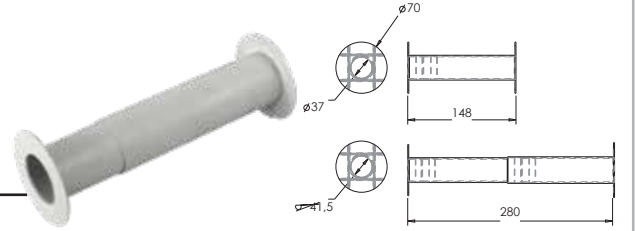

Ürün Kodu / Code \_\_\_\_\_ **7104**
**Boru Duvar Geçişi 3/4"**
**Plastik, 3/4"**

Koli İçi Adet	Koli Ölçüsü	Koli Ağırlık	Birim Fiyat
150 Adet / Pcs	400 x 590 x 370 mm	6 Kg	<b>6.25 ₺</b>

 Ürün Kodu / Code \_\_\_\_\_ **7105**
**Boru Duvar Geçişi 1"**
**Plastik, 1"**