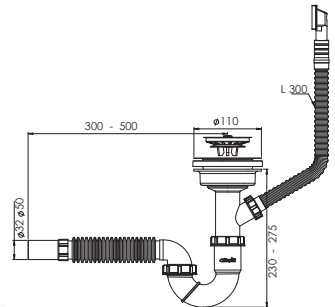

Koli İçi Adet	Koli Ölçüsü	Koli Ağırlık	Birim Fiyat
30 Adet / Pcs	430 x 600 x 410 mm	12 Kg	186.00 ₺