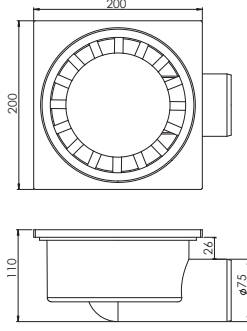

Ürün Kodu / Code _____ **5119**

20*20 Ø70 Yandan Çıkışlı Yer Süzgeci

20x20, Ø70 mm Yandan Çıkış.

Koli İçi Adet	Koli Ölçüsü	Koli Ağırlık	Birim Fiyat
24 Adet / Pcs	460 x 570 x 450 mm	14 Kg	75.00 ₺

Ürün Kodu / Code _____ **5120**

20*20 Ø70 Alttan Çıkışlı Yer Süzgeci

20x20, Ø70 mm Alttan Çıkış.