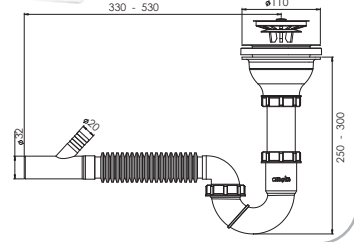

Ürün Kodu / Code _____ **1500**

'S' Tekli Çöpmak Sifonu (Ø32-50) (Derin)

110 mm 304 Kalite Pas. Derin Süzgeç, 1/4"65 mm Inox Vida,
1½ - Boğaz Bağlantı Somunu, Ø32 mm Tahliye.

Koli İçi Adet	Koli Ölçüsü	Koli Ağırlık	Birim Fiyat
40 Adet / Pcs	430 x 600 x 410 mm	12 Kg	160.00 ₺

Ürün Kodu / Code _____ **1501**

'S' Tekli Çöpmak Çam.Çık.Sifon (Ø32-50) Derin)

110 mm 304 Kalite Pas. Derin Süzgeç, 1/4"65 mm Inox Vida,
1½ - Boğaz Bağlantı Somunu, Çam. Çık.

Koli İçi Adet	Koli Ölçüsü	Koli Ağırlık	Birim Fiyat
40 Adet / Pcs	430 x 600 x 410 mm	12 Kg	165.00 ₺

Ürün Kodu / Code _____ **1502**

'S' Tekli Çöpmak Sifonu Taşmalı (Ø32-50) (Dik-Derin)

110 mm 304 Kalite Pas. Derin Süzgeç, 1/4"65 mm Inox Vida,
1½ - Boğaz Bağlantı Somunu, Ø32 mm Tahliye, Taşmalı Dik.

Koli İçi Adet	Koli Ölçüsü	Koli Ağırlık	Birim Fiyat
30 Adet / Pcs	430 x 600 x 410 mm	12 Kg	184.00 ₺

Ürün Kodu / Code _____ **1503**

'S' Tekli Çöpmak Sifonu Taşmalı (Ø32-50) (Yan-Derin)

110 mm 304 Kalite Pas. Derin Süzgeç, 1/4"65 mm Inox Vida,
1½ - Boğaz Bağlantı Somunu, Ø32 mm Tahliye, Taşmalı Yan.

Koli İçi Adet	Koli Ölçüsü	Koli Ağırlık	Birim Fiyat
30 Adet / Pcs	430 x 600 x 410 mm	12 Kg	186.00 ₺