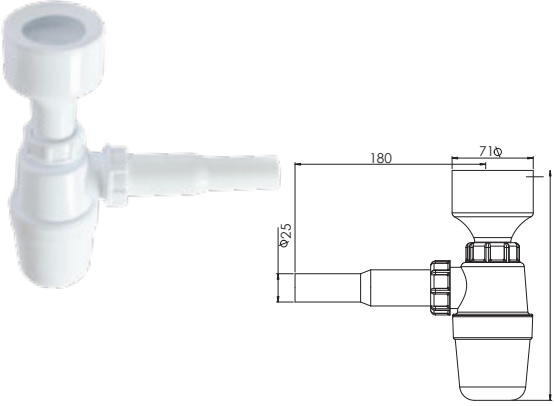

Ürün Kodu / Code _____ **1300**

Taşlı Pisuvan Sifon Ø32

1 ¼ - Boğaz Bağlantı, Ø32 mm Tahliye.

Koli İçi Adet	Koli Ölçüsü	Koli Ağırlık	Birim Fiyat
75 Adet / Pcs	430 x 600 x 410 mm	15 Kg	52.00 ₺

Ürün Kodu / Code _____ **1301**

Taşlı Körüklü Pisuvan Sifon Ø32

1 ¼ - Boğaz Bağlantı, Ø32 mm Tahliye.