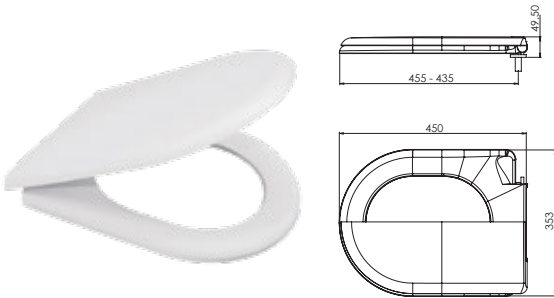

Koli İçi Adet	Koli Ölçüsü	Koli Ağırlık	Birim Fiyat
10 Adet / Pcs	540 x 390 x 470 mm	10 Kg	180.00 ₺

Ürün Kodu / Code _____ **3102**

Gala Klozet Kapağı Metal Krom Mentешeli

PP Orjinal Hammade, Metal Krom Mentеше.