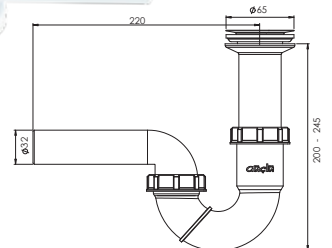

Koli İçi Adet	Koli Ölçüsü	Koli Ağırlık	Birim Fiyat
60 Adet / Pcs	430 x 600 x 410 mm	12 Kg	75.00 ₺