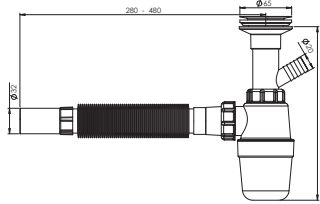

Ürün Kodu / Code _____ **1306**

Taşlı Körüklü Çamaşır Çıkışlı Sifon Ø32

65 mm 304 Kalite Pas. Süzgeç, 1/4"65 mm Inox Vida,
1¼ - Boğaz Bağlantı Somunu, Ø32 mm Tahliye.

Koli İçi Adet	Koli Ölçüsü	Koli Ağırlık	Birim Fiyat
60 Adet / Pcs	430 x 600 x 410 mm	12 Kg	68.00 ₺

Ürün Kodu / Code _____ **1307**

Taşlı Körüklü Çift Çamaşır Çıkışlı Sifon Ø32

65 mm 304 Kalite Pas. Süzgeç, 1/4"65 mm Inox Vida, 1¼ - Boğaz Bağlantı Somunu,
Ø32 mm Tahliye, Çift Çamaşır Çıkışlı.