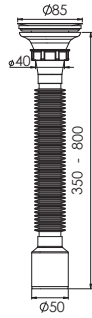

 Ürün Kodu / Code \_\_\_\_\_ **1205**
**70\*32 Lüks Körüklü Sifon**

70 mm 304 Kalite Süzgeç, 1/4"65 mm Vida, 1 1/2 - Boğaz Bağlantı Somunu, Ø32 mm Tahliye.

Koli İçi Adet	Koli Ölçüsü	Koli Ağırlık	Birim Fiyat
100 Adet / Pcs	460 x 570 x 450 mm	16 Kg	<b>45.00 ₺</b>

 Ürün Kodu / Code \_\_\_\_\_ **1250**
**65\*32 Lüks Gri Körüklü Sifon**

65 mm 304 Kalite Süzgeç, 1/4"65 mm Vida, 1 ¼ -Boğaz Bağlantı Somunu, Ø32 mm Tahliye.

Koli İçi Adet	Koli Ölçüsü	Koli Ağırlık	Birim Fiyat
100 Adet / Pcs	460 x 570 x 450 mm	14 Kg	<b>42.00 ₺</b>

 Ürün Kodu / Code \_\_\_\_\_ **1208**
**85\*32 Lüks Körüklü Sifon**

85 mm 304 Kalite Süzgeç, 1/4"65 mm Vida, 1½ - Boğaz Bağlantı Somunu, Ø32 mm Tahliye.

Koli İçi Adet	Koli Ölçüsü	Koli Ağırlık	Birim Fiyat
100 Adet / Pcs	460 x 570 x 450 mm	17 Kg	<b>48.00 ₺</b>