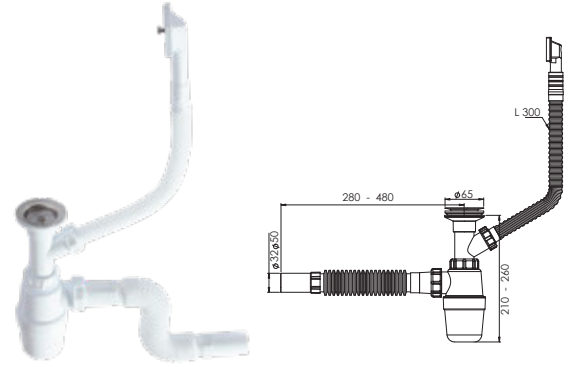

Koli İçi Adet	Koli Ölçüsü	Koli Ağırlık	Birim Fiyat
40 Adet / Pcs	430 x 600 x 410 mm	12 Kg	95.00 ₺

Ürün Kodu / Code _____ **1326**

Taşlı Çift Gözlü Taşmalı Körüklü Sifon (Ø32-50) (dik)

65 mm 304 Kalite Pas.Süzgeç, 1/4"65 mm Inox Vida,
1 ¼ - Boğaz Bağlantı Somunu, Ø32 mm Tahliye, Dik.