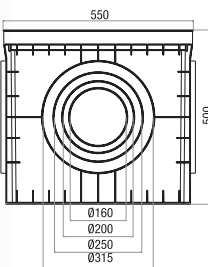

**6136** 48x48x45 Düz Gri Kapak

Fiyat Alınız

 Ürün Kodu  
Code

**6137** 55x55x50 Yeraltı Buat + Düz Gri Kapak

**6138** 55x55x50 Yeraltı Buat Kapaksız

**6139** 55x55x50 Düz Gri Kapak

Fiyat Alınız

Ürün Kodu / Code \_\_\_\_\_ **6110**