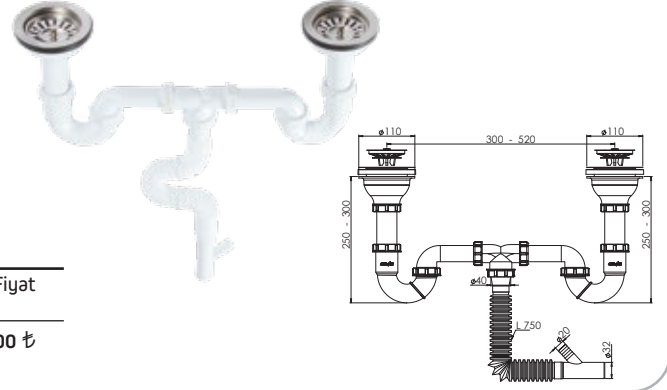

Koli İçi Adet	Koli Ölçüsü	Koli Ağırlık	Birim Fiyat
20 Adet / Pcs	430 x 600 x 410 mm	12 Kg	354.00 ₺