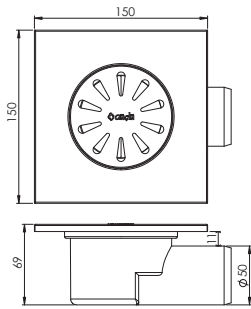

Koli İçi Adet	Koli Ölçüsü	Koli Ağırlık	Birim Fiyat
50 Adet / Pcs	320 x 500 x 440 mm	11 Kg	105.00 ₺

Ürün Kodu / Code _____ **5107**

15*15 Ø50 Alttan Çıkışlı Krom Çerçeve Yer Süzgeci

15x15, Ø50 mm Alttan Çıkış, Orjinal PP Hammadde, 304 Kalite Paslanmaz Krom Süzgeç.