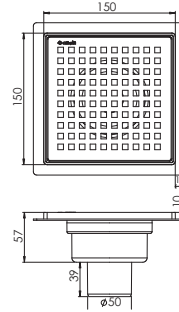

Koli İçi Adet	Koli Ölçüsü	Koli Ağırlık	Birim Fiyat
35 Adet / Pcs	320 x 500 x 440 mm	11 Kg	85.00 ₺

Ürün Kodu / Code _____ **5106**

15*15 Ø50 Dönerli Krom Çerçeve Yer Süzgeci

15x15, Ø50 mm Dönerli, Orjinal PP Hammadde, 304 Kalite Paslanmaz Krom Süzgeç.