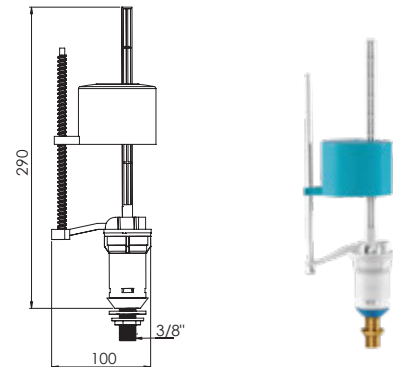

Koli İçi Adet	Koli Ölçüsü	Koli Ağırlık	Birim Fiyat
75 Adet / Pcs	430 x 600 x 410 mm	9 Kg	100.00 ₺