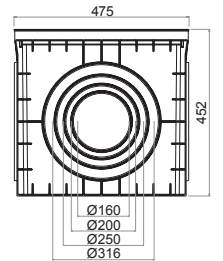

Ürün Kodu
Code

6134 48x48x45 Yeraltı Buat + Düz Gri Kapak

6135 47,5x47,5x45 Yeraltı Buat Kapaksız

6136 48x48x45 Düz Gri Kapak

Fiyat Alınız