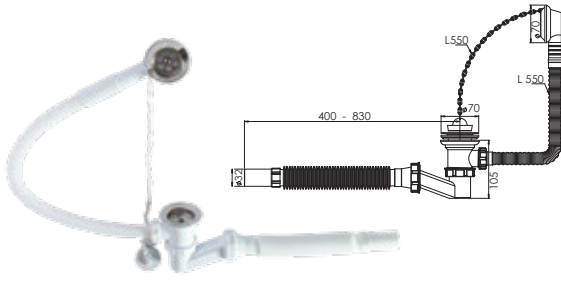

Ürün Kodu / Code _____ **2104**

Pipo Körüklü Kuvet Trobleni Ø32

70 mm 304 Kalite Pas. Süzgeç, 1/4" 45 mm Inox Vida, 1½ - Boğaz Bağlantı Somunu, Ø32 mm Tahliye.

Koli İçi Adet	Koli Ölçüsü	Koli Ağırlık	Birim Fiyat
30 Adet / Pcs	430 x 600 x 410 mm	11 Kg	135.00 ₺

Ürün Kodu / Code _____ **2105**

Pipo Körüklü Kuvet Trobleni Ø50

70 mm 304 Kalite Pas. Süzgeç, 1/4" 45 mm Inox Vida, 1½ - Boğaz Bağlantı Somunu, Ø50 mm Tahliye.

Koli İçi Adet	Koli Ölçüsü	Koli Ağırlık	Birim Fiyat
30 Adet / Pcs	430 x 600 x 410 mm	11 Kg	135.00 ₺

Ürün Kodu / Code _____ **2106**

35 cm Troblen Körüğü

Ø50 mm Giriş, Ø40 - Ø50 mm Çıkış, 35 cm.

Koli İçi Adet	Koli Ölçüsü	Koli Ağırlık	Birim Fiyat
200 Adet / Pcs	400 x 1100 x 670 mm	35 Kg	60.00 ₺

Ürün Kodu / Code _____ **2107**

45 cm Troblen Körüğü

Ø50 mm Giriş, Ø40 - Ø50 mm Çıkış, 45 cm.

Koli İçi Adet	Koli Ölçüsü	Koli Ağırlık	Birim Fiyat
150 Adet / Pcs	400 x 1100 x 670 mm	24 Kg	65.00 ₺

Ürün Kodu / Code _____ **2108**

60 cm Troblen Körüğü

Ø50 mm Giriş, Ø40 - Ø50 mm Çıkış, 60 cm.

Koli İçi Adet	Koli Ölçüsü	Koli Ağırlık	Birim Fiyat
100 Adet / Pcs	400 x 1100 x 670 mm	19 Kg	75.00 ₺