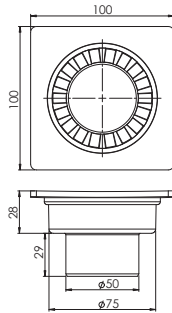

Koli İçi Adet	Koli Ölçüsü	Koli Ağırlık	Birim Fiyat
120 Adet / Pcs	320 x 500 x 440 mm	8 Kg	18.00 ₺

Ürün Kodu / Code _____ **5115**

15*15 Ø50 Alttan Çıkışlı Yer Süzgeci

15x15, Ø50 mm Alttan Çıkış, Orjinal PP Hammadde.