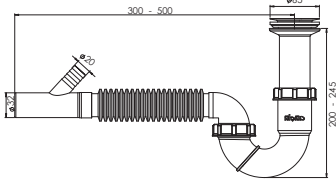

Koli İçi Adet	Koli Ölçüsü	Koli Ağırlık	Birim Fiyat
60 Adet / Pcs	430 x 600 x 410 mm	13 Kg	84.00 ₺

Ürün Kodu / Code _____ **1315**

'S'li Lavabo Sifonu Ø32

65 mm 304 Kalite Pas. Süzgeç, 1/4"65 mm Inox Vida, 1 ½ - Boğaz Bağlantı Somunu,
Ø32 mm Tahliye.