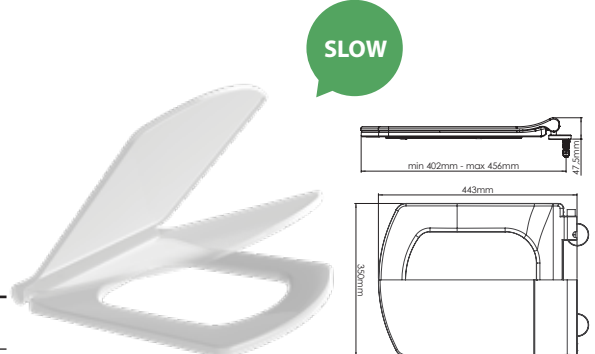

Koli İçi Adet	Koli Ölçüsü	Koli Ağırlık	Birim Fiyat
10 Adet / Pcs	540 x 390 x 470 mm	17 Kg	325.00 ₺