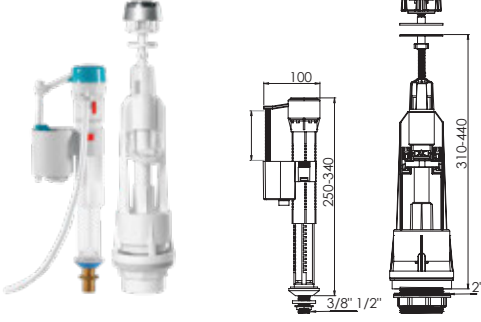

Ürün Kodu / Code _____ **3110**

Mekanik Tek Basmalı İç Takım (teleskopik flatör)

Mekanik Tek Basmalı, Flash Master Flatör.

Koli İçi Adet	Koli Ölçüsü	Koli Ağırlık	Birim Fiyat
20 Adet / Pcs	590 x 710 x 330 mm	16 Kg	300.00 ₺

Ürün Kodu / Code _____ **3111**

Mekanik Tek Basmalı İç Takım (mastör flatör)

Mekanik Tek Basmalı, Ekstra Master Flatör.