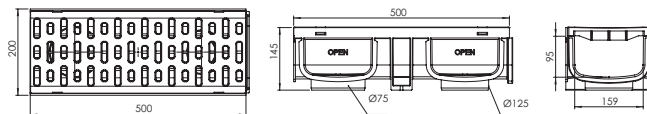

Koli İçi Adet	Koli Ölçüsü	Koli Ağırlık	Birim Fiyat
20 Adet / Pcs	600 x 510 x 720 mm	45 Kg	240.00 ₺