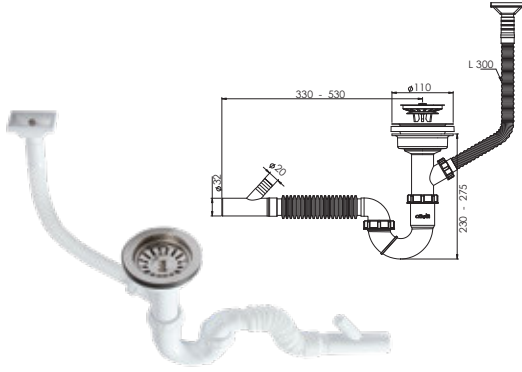

Ürün Kodu / Code _____ **1504**

'S' Tekli Çöpmak Sifonu Çam.Çık.Taş. (Ø32) (Dik-Derin)

110 mm 304 Kalite Pas. Derin Süzgeç, 1/4"65 mm Inox Vida, 1½ - Boğaz Bağlantı Somunu, Çamaşır Çıkışlı, Taşmalı Dik.

Koli İçi Adet	Koli Ölçüsü	Koli Ağırlık	Birim Fiyat
30 Adet / Pcs	430 x 600 x 410 mm	12 Kg	192.00 ₺

Ürün Kodu / Code _____ **1505**

'S' Tekli Çöpmak Sifonu Çam.Çık.Taş. (Ø32) (Yan-Derin)

110 mm 304 Kalite Pas. Derin Süzgeç, 1/4"65 mm Inox Vida, 1½ - Boğaz Bağlantı Somunu, Çam. Çık.