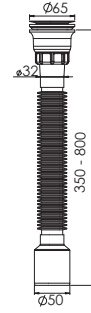

 Ürün Kodu / Code \_\_\_\_\_ **1213**
**85\*32 Lüks Uzun Körüklü Sifon**

85 mm 304 Kalite Süzgeç, 1/4"65 mm Vida, 1½ - Boğaz Bağlantı Somunu, Ø32 mm Tahliye, 145 cm.

Koli İçi Adet	Koli Ölçüsü	Koli Ağırlık	Birim Fiyat
80 Adet / Pcs	460 x 570 x 450 mm	16 Kg	<b>57.00 ₺</b>

 Ürün Kodu / Code \_\_\_\_\_ **1200**
**65\*32 Lüks Körüklü Sifon**

65 mm 304 Kalite Süzgeç, 1/4"65 mm Vida, 1 1/4 -Boğaz Bağlantı Somunu, Ø32 mm Tahliye.

Koli İçi Adet	Koli Ölçüsü	Koli Ağırlık	Birim Fiyat
100 Adet / Pcs	460 x 570 x 450 mm	14 Kg	<b>40.00 ₺</b>

 Ürün Kodu / Code \_\_\_\_\_ **1202**
**65\*50 Lüks Körüklü Sifon**

65 mm 304 Kalite Süzgeç, 1/4"65 mm Vida, 1 1/4 -Boğaz Bağlantı Somunu, Ø50 mm Tahliye.

Koli İçi Adet	Koli Ölçüsü	Koli Ağırlık	Birim Fiyat
100 Adet / Pcs	460 x 570 x 450 mm	15 Kg	<b>42.00 ₺</b>