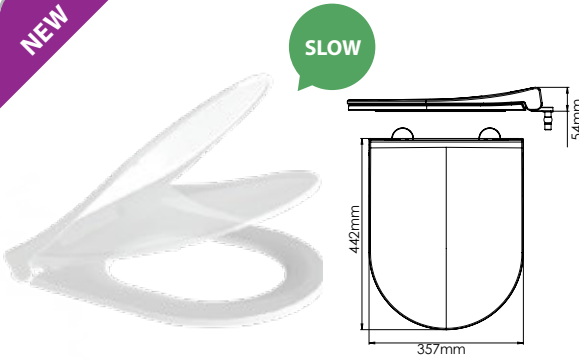

Ürün Kodu / Code _____ **3116**

Gala Slim Yavaş Kapanan Klozet Kapağı

PP Orjinal Hammade.

Koli İçi Adet	Koli Ölçüsü	Koli Ağırlık	Birim Fiyat
10 Adet / Pcs	540 x 390 x 470 mm	16 Kg	330.00 ₺

Ürün Kodu / Code _____ **3105**

Kare Slim Yavaş Kapanan Klozet Kapağı

PP Orjinal Hammade.