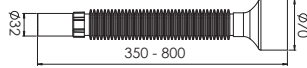

Ürün Kodu / Code _____ **1217**

Körüklü Pisuvær Sifon Ø32

1 ¼ Boğaz Bağlantı, Ø32 mm Tahliye.

Koli İçi Adet	Koli Ölçüsü	Koli Ağırlık	Birim Fiyat
100 Adet / Pcs	460 x 570 x 450 mm	13 Kg	26.50 ₺