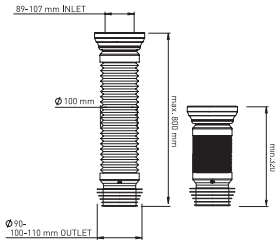

Ürün Kodu / Code _____ **4102**

80 cm Çelik Telli Körüklü Kada Ø100

Orjinal Hammadde, Ø100, Çelik Telli.

Koli İçi Adet	Koli Ölçüsü	Koli Ağırlık	Birim Fiyat
25 Adet / Pcs	590 x 710 x 330 mm	12 Kg	95.00 ₺

Ürün Kodu / Code _____ **4103**

Çelik Telli Dirsekli Körüklü Kada Ø100

Orjinal Hammadde, Ø100, Çelik Telli.