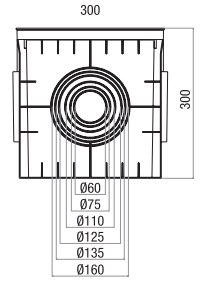

**6127** 20x20x20 Düz Gri Kapak

Fiyat Alınız

 Ürün Kodu  
Code

**6128** 30x30x30 Yeraltı Buat + Düz Gri Kapak

**6129** 30x30x30 Yeraltı Buat Kapaksız

**6130** 30x30x30 Düz Gri Kapak

Fiyat Alınız

 Ürün Kodu  
Code