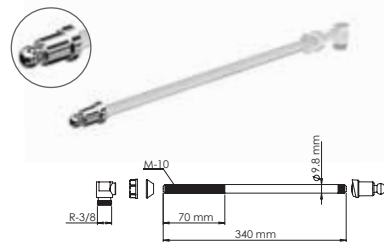

Ürün Kodu / Code **4131**

Krom Uçlu Taharet Çubuğu 34 cm

Uzun, 34 cm, Krom Uçlu

Koli İçi Adet	Koli Ölçüsü	Koli Ağırlık	Birim Fiyat
400 Adet / Pcs	315 x 490 x 435 mm	13 Kg	16.50 ₺