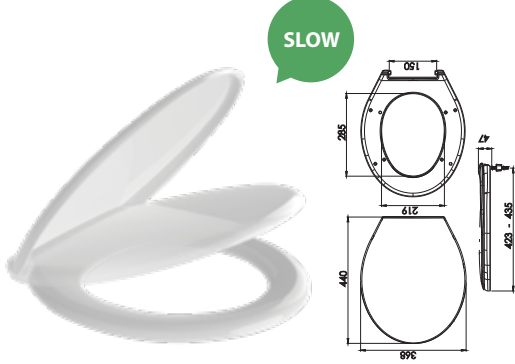

Ürün Kodu / Code _____ **3103**

Toros Yavaş Kapanan Klozet Kapağı

PP Orjinal Hammade.

Koli İçi Adet	Koli Ölçüsü	Koli Ağırlık	Birim Fiyat
10 Adet / Pcs	540 x 390 x 470 mm	12 Kg	290.00 ₺

Ürün Kodu / Code _____ **3104**

Gala Yavaş Kapanan Klozet Kapağı

PP Orjinal Hammade.