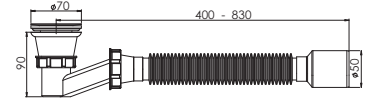

Ürün Kodu / Code _____ **2100**

Pİpo KÖrÜklÜ Duş Trobleni Ø32

70 mm 304 Kalite Paslanmaz Süzgeç, 1/4"45 mm İnox Vida, 1½ -Boğaz Bağlantı Somunu, Ø32 mm Tahliye.

Koli İçi Adet	Koli Ölçüsü	Koli Ağırlık	Birim Fiyat
60 Adet / Pcs	430 x 600 x 410 mm	12 Kg	60.00 ₺

Ürün Kodu / Code _____ **2101**

Pİpo KÖrÜklÜ Duş Trobleni Ø50

70 mm 304 Kalite Paslanmaz Süzgeç, 1/4"45 mm İnox Vida, 1½ -Boğaz Bağlantı Somunu, Ø50 mm Tahliye.

Koli İçi Adet	Koli Ölçüsü	Koli Ağırlık	Birim Fiyat
60 Adet / Pcs	430 x 600 x 410 mm	12 Kg	60.00 ₺

Ürün Kodu / Code _____ **2102**

Taşlı KÖrÜklÜ Duş Trobleni Ø32

70 mm Krom Kapak, 1½ - Boğaz Bağlantı Somunu, Ø32 mm Tahliye.

Koli İçi Adet	Koli Ölçüsü	Koli Ağırlık	Birim Fiyat
60 Adet / Pcs	430 x 600 x 410 mm	12 Kg	72.50 ₺

Ürün Kodu / Code _____ **2103**

Taşlı KÖrÜklÜ Duş Trobleni Ø50

70 mm Krom Kapak, 1½ - Boğaz Bağlantı Somunu, Ø50 mm Tahliye.

Koli İçi Adet	Koli Ölçüsü	Koli Ağırlık	Birim Fiyat
60 Adet / Pcs	430 x 600 x 410 mm	12 Kg	75.00 ₺