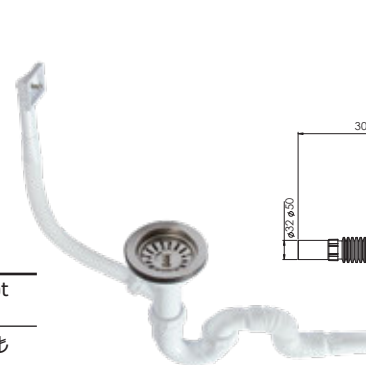

Koli İçi Adet	Koli Ölçüsü	Koli Ağırlık	Birim Fiyat
30 Adet / Pcs	430 x 600 x 410 mm	12 Kg	186.00 ₺