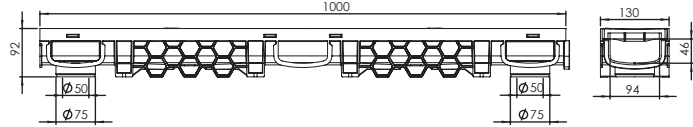

Ürün Kodu / Code _____ **6103**

Plastik Drenaj Kanalı 075*130*1000 (Takım)

075 x 130 x 1000 Plastik, Takım.

Koli İçi Adet	Koli Ölçüsü	Koli Ağırlık	Birim Fiyat
10 Adet / Pcs	510 x 600 x 610 mm	26 Kg	260.00 ₺

Ürün Kodu / Code _____ **6104**

Plastik Drenaj Kanalı 050*100*500