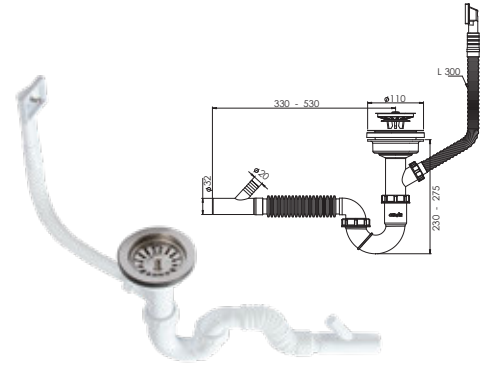

Koli İçi Adet	Koli Ölçüsü	Koli Ağırlık	Birim Fiyat
30 Adet / Pcs	430 x 600 x 410 mm	12 Kg	192.00 ₺