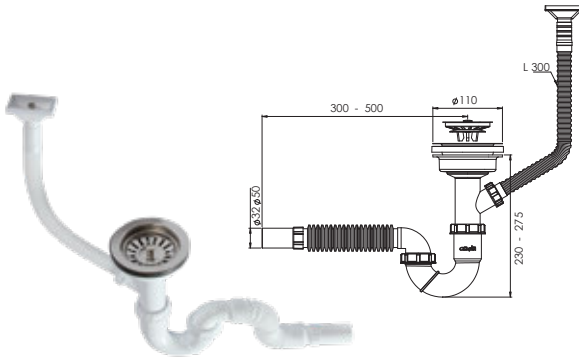

Koli İçi Adet	Koli Ölçüsü	Koli Ağırlık	Birim Fiyat
40 Adet / Pcs	430 x 600 x 410 mm	12 Kg	165.00 ₺

Ürün Kodu / Code _____ **1502**

'S' Tekli Çöpmak Sifonu Taşmalı (Ø32-50) (Dik-Derin)

110 mm 304 Kalite Pas. Derin Süzgeç, 1/4"65 mm Inox Vida,
1½ - Boğaz Bağlantı Somunu, Ø32 mm Tahliye, Taşmalı Dik.

Koli İçi Adet	Koli Ölçüsü	Koli Ağırlık	Birim Fiyat
30 Adet / Pcs	430 x 600 x 410 mm	12 Kg	184.00 ₺

Ürün Kodu / Code _____ **1503**

'S' Tekli Çöpmak Sifonu Taşmalı (Ø32-50) (Yan-Derin)

110 mm 304 Kalite Pas. Derin Süzgeç, 1/4"65 mm Inox Vida,
1½ - Boğaz Bağlantı Somunu, Ø32 mm Tahliye, Taşmalı Yan.