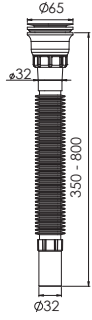

 Ürün Kodu / Code \_\_\_\_\_ **1112**
**85\*32 Sabit Kafalı Uzun Körüklü Sifon**

85 mm 430 Kalite Süzgeç, 1/4"65 mm Vida, 1 ¼ - Boğaz Bağlantı, Ø32 mm Tahliye, 145 cm.

Koli İçi Adet	Koli Ölçüsü	Koli Ağırlık	Birim Fiyat
80 Adet / Pcs	460 x 570 x 450 mm	17 Kg	<b>43.00 ₺</b>

 Ürün Kodu / Code \_\_\_\_\_ **1211**
**65\*32 Lüks Uzun Körüklü Sifon**

65 mm 304 Kalite Süzgeç, 1/4"65 mm Vida, 1½ - Boğaz Bağlantı Somunu, Ø32 mm Tahliye, 145 cm.

Koli İçi Adet	Koli Ölçüsü	Koli Ağırlık	Birim Fiyat
90 Adet / Pcs	460 x 570 x 450 mm	17 Kg	<b>51.00 ₺</b>

 Ürün Kodu / Code \_\_\_\_\_ **1213**
**85\*32 Lüks Uzun Körüklü Sifon**

85 mm 304 Kalite Süzgeç, 1/4"65 mm Vida, 1½ - Boğaz Bağlantı Somunu, Ø32 mm Tahliye, 145 cm.

Koli İçi Adet	Koli Ölçüsü	Koli Ağırlık	Birim Fiyat
80 Adet / Pcs	460 x 570 x 450 mm	16 Kg	<b>57.00 ₺</b>

 Ürün Kodu / Code \_\_\_\_\_ **1200**
**65\*32 Lüks Körüklü Sifon**

65 mm 304 Kalite Süzgeç, 1/4"65 mm Vida, 1 1/4 -Boğaz Bağlantı Somunu, Ø32 mm Tahliye.

Koli İçi Adet	Koli Ölçüsü	Koli Ağırlık	Birim Fiyat
100 Adet / Pcs	460 x 570 x 450 mm	14 Kg	<b>40.00 ₺</b>