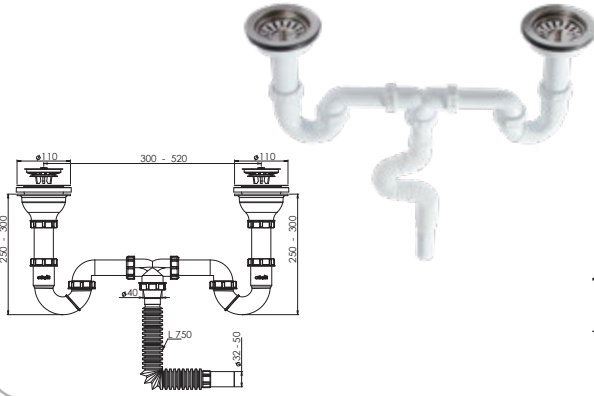

Ürün Kodu / Code _____ **1508**

'S' Çiftli Çöpçak Sifonu (Ø32-50) (Derin)

110 mm 304 Kalite Paslanmaz Derin Süzgeç, 1/4"65 mm İnox Vida,
1½ - Boğaz Bağlantı Somunu, Ø32 mm Tahliye.

Koli İçi Adet	Koli Ölçüsü	Koli Ağırlık	Birim Fiyat
20 Adet / Pcs	430 x 600 x 410 mm	15 Kg	350.00 ₺

Ürün Kodu / Code _____ **1509**

'S' Çiftli Çöpçak Sifonu Çam.Çık. (Ø32-50) (Derin)

110 mm 304 Kalite Paslanmaz Derin Süzgeç, 1/4"65 mm İnox Vida,
1½ - Boğaz Bağlantı Somunu, Çamaşır Çıkışlı.