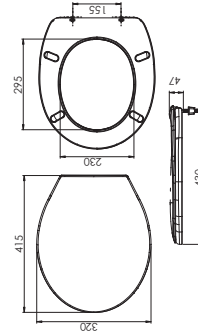

Ürün Kodu / Code _____ **3100**

Toros Klozet Kapağı

PP Orjinal Hammade, Plastik Mentеше.

Koli İçi Adet	Koli Ölçüsü	Koli Ağırlık	Birim Fiyat
10 Adet / Pcs	540 x 390 x 470 mm	12 Kg	190.00 ₺

Ürün Kodu / Code _____ **3101**

Prestij ABS Klozet Kapağı

PP Orjinal Hammade, Plastik Mentеше.

Koli İçi Adet	Koli Ölçüsü	Koli Ağırlık	Birim Fiyat
10 Adet / Pcs	540 x 390 x 470 mm	10 Kg	180.00 ₺

Ürün Kodu / Code _____ **3102**

Gala Klozet Kapağı Metal Krom Mentешeli

PP Orjinal Hammade, Metal Krom Mentеше.

Koli İçi Adet	Koli Ölçüsü	Koli Ağırlık	Birim Fiyat
10 Adet / Pcs	540 x 390 x 470 mm	15 Kg	290.00 ₺