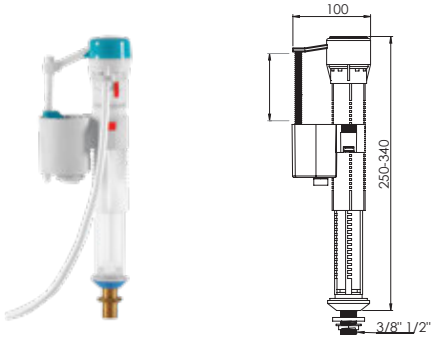

Koli İçi Adet	Koli Ölçüsü	Koli Ağırlık	Birim Fiyat
75 Adet / Pcs	430 x 600 x 410 mm	14 Kg	160.00 ₺

Ürün Kodu / Code _____ **3113**

Alttan Piriç Su Girişli Flatör (3/8)

Alttan Piriç Su Girişli, Flatör, (3/8).