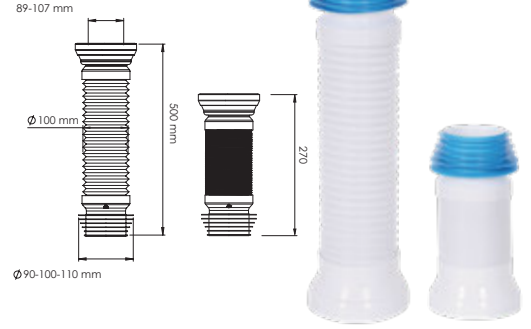

Koli İçi Adet	Koli Ölçüsü	Koli Ağırlık	Birim Fiyat
32 Adet / Pcs	590 x 710 x 330 mm	13 Kg	75.00 ₺