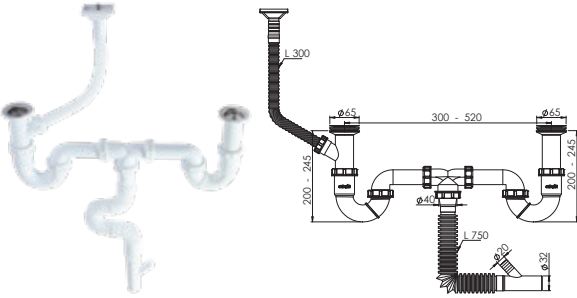

Koli İçi Adet	Koli Ölçüsü	Koli Ağırlık	Birim Fiyat
20 Adet / Pcs	430 x 600 x 410 mm	12 Kg	211.00 ₺

Ürün Kodu / Code _____ 1323

'S' li Çift Gözlü Taşmalı Körüklü Çam. Çık. Sifon (yan)

65 mm 304 Kalite Pas. Süzgeç, 1/4"65 mm Inox Vida,
1 ½ - Boğaz Bağlantı Somunu,Çam.Çık.Yan.