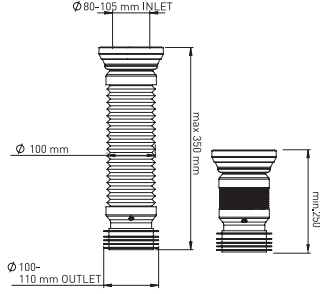

# ATIĞ SU BAĞLANTI PARÇALARI

 Ürün Kodu / Code \_\_\_\_\_ **4100**

35 cm Çelik Telli Körüklü Kada Ø100

Orjinal Hammadde, Ø100, Çelik Telli.

Koli İçi Adet	Koli Ölçüsü	Koli Ağırlık	Birim Fiyat
40 Adet / Pcs	700x 270 x 580 mm	14 Kg	<b>73.00 ₺</b>