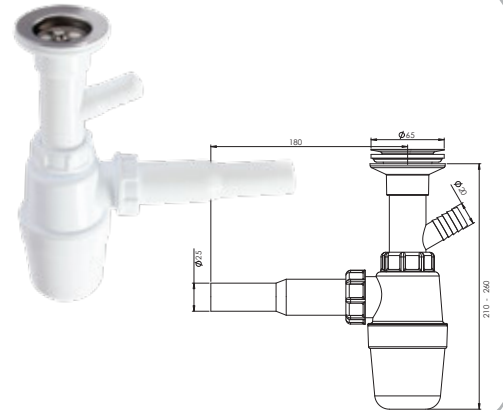

Koli İçi Adet	Koli Ölçüsü	Koli Ağırlık	Birim Fiyat
60 Adet / Pcs	430 x 600 x 410 mm	12 Kg	64.00 ₺