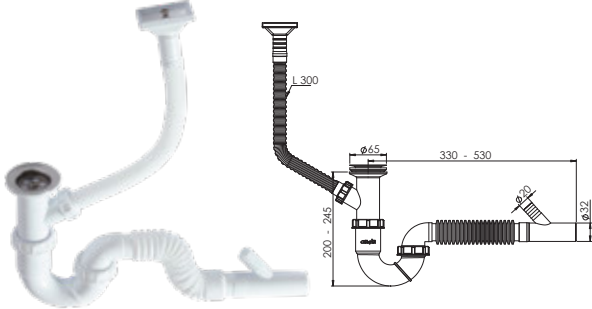

Koli İçi Adet	Koli Ölçüsü	Koli Ağırlık	Birim Fiyat
40 Adet / Pcs	430 x 600 x 410 mm	13 Kg	108.00 ₺

Ürün Kodu / Code _____ **1319**

'S' li Taşmalı Körüklü Çamaşır Çıkışlı Sifon (yan)

65 mm 304 Kalite Pas. Süzgeç, 1/4"65 mm Inox Vida, 1 ½ - Boğaz Bağlantı Somunu,Çam.Çık.Yan.