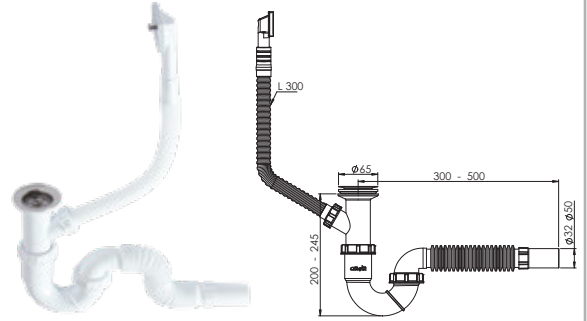

Koli İçi Adet	Koli Ölçüsü	Koli Ağırlık	Birim Fiyat
40 Adet / Pcs	430 x 600 x 410 mm	12 Kg	103.00 ₺

Ürün Kodu / Code _____ **1318**

'S' li Taşmalı Körüklü Çamaşır Çıkışlı Sifon (dik)

65 mm 304 Kalite Pas. Süzgeç, 1/4"65 mm Inox Vida, 1 ½ - Boğaz Bağlantı Somunu,
Çam.Çık.Dik