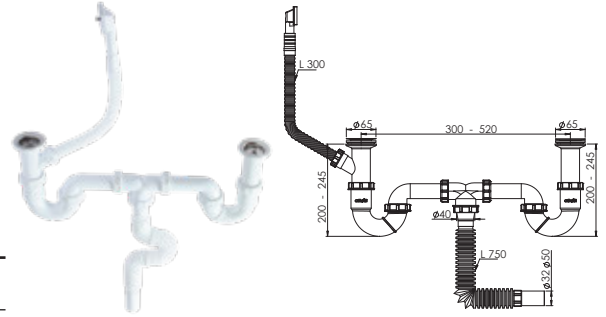

Koli İçi Adet	Koli Ölçüsü	Koli Ağırlık	Birim Fiyat
20 Adet / Pcs	430 x 600 x 410 mm	12 Kg	206.00 ₺

Ürün Kodu / Code _____ 1322

'S' li Çift Gözlü Taşmalı Körüklü Çam. Çık. Sifon (dik)

65 mm 304 Kalite Pas. Süzgeç, 1/4"65 mm Inox Vida,
1 ½ - Boğaz Bağlantı Somunu,Çam.Çık.Dik