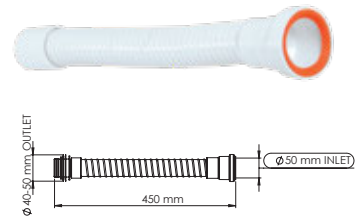

Koli İçi Adet	Koli Ölçüsü	Koli Ağırlık	Birim Fiyat
150 Adet / Pcs	400 x 1100 x 670 mm	24 Kg	65.00 ₺

Ürün Kodu / Code _____ **2108**

60 cm Troblen Körüğü

Ø50 mm Giriş, Ø40 - Ø50 mm Çıkış, 60 cm.