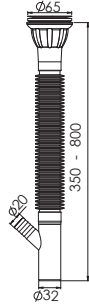

# LAVABO VE EVYE SIFONLARI

 Ürün Kodu / Code \_\_\_\_\_ **1100**
**65\*32 Sabit Kafalı Körüklü Sifon**

65 mm 430 Kalite Süzgeç, 1/4"65 mm Vida, 1 ¼ - Boğaz Bağlantı, Ø32 mm Tahliye.

Koli İçi Adet	Koli Ölçüsü	Koli Ağırlık	Birim Fiyat
125 Adet / Pcs	460 x 570 x 450 mm	15 Kg	<b>25.00 ₺</b>

 Ürün Kodu / Code \_\_\_\_\_ **1102**
**65\*50 Sabit Kafalı Körüklü Sifon**

65 mm 430 Kalite Süzgeç, 1/4"65 mm Vida, 1 ¼ - Boğaz Bağlantı, Ø50 mm Tahliye.

Koli İçi Adet	Koli Ölçüsü	Koli Ağırlık	Birim Fiyat
100 Adet / Pcs	460 x 570 x 450 mm	13 Kg	<b>28.00 ₺</b>

 Ürün Kodu / Code \_\_\_\_\_ **1103**
**65\*32 Sabit Kafalı Körüklü Çamaşır Çıkışlı Sifon**

65 mm 430 Kalite Süzgeç, 1/4"65 mm Vida, 1 ¼ - Boğaz Bağlantı, Çamaşır Bağlantı Çıkışlı.

Koli İçi Adet	Koli Ölçüsü	Koli Ağırlık	Birim Fiyat
125 Adet / Pcs	460 x 570 x 450 mm	16 Kg	<b>30.00 ₺</b>