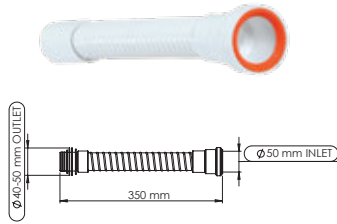

Koli İçi Adet	Koli Ölçüsü	Koli Ağırlık	Birim Fiyat
200 Adet / Pcs	400 x 1100 x 670 mm	35 Kg	60.00 ₺

Ürün Kodu / Code _____ **2107**

45 cm Troblen Körüğü

Ø50 mm Giriş, Ø40 - Ø50 mm Çıkış, 45 cm.