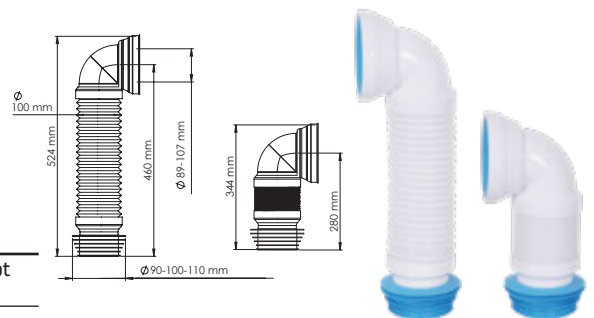

Koli İçi Adet	Koli Ölçüsü	Koli Ağırlık	Birim Fiyat
24 Adet / Pcs	700 x 270 x 580 mm	9 Kg	85.00 ₺