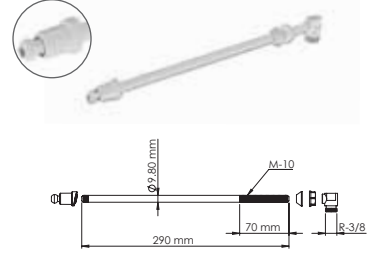

Ürün Kodu / Code **4127**

Plastik Taharet Çubuğu 29 cm

Orta, 29 cm

Koli İçi Adet	Koli Ölçüsü	Koli Ağırlık	Birim Fiyat
400 Adet / Pcs	315 x 490 x 435 mm	14 Kg	13.50 ₺