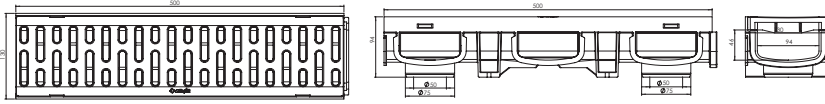

Koli İçi Adet	Koli Ölçüsü	Koli Ağırlık	Birim Fiyat
20 Adet / Pcs	510 x 600 x 610 mm	26 Kg	160.00 ₺

Ürün Kodu / Code _____ **6102**

Plastik Drenaj Kanalı 125*200*500 (Takım)

125 x 200 x 500 Plastik, Takım