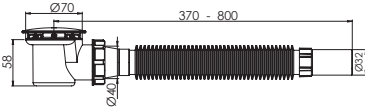

Koli İçi Adet	Koli Ölçüsü	Koli Ağırlık	Birim Fiyat
60 Adet / Pcs	430 x 600 x 410 mm	12 Kg	60.00 ₺

Ürün Kodu / Code _____ **2102**

Taşlı KÖrÜklÜ Duş Trobleni Ø32

70 mm Krom Kapak, 1½ - Boğaz Bağlantı Somunu, Ø32 mm Tahliye.

Koli İçi Adet	Koli Ölçüsü	Koli Ağırlık	Birim Fiyat
60 Adet / Pcs	430 x 600 x 410 mm	12 Kg	72.50 ₺

Ürün Kodu / Code _____ **2103**

Taşlı KÖrÜklÜ Duş Trobleni Ø50

70 mm Krom Kapak, 1½ - Boğaz Bağlantı Somunu, Ø50 mm Tahliye.