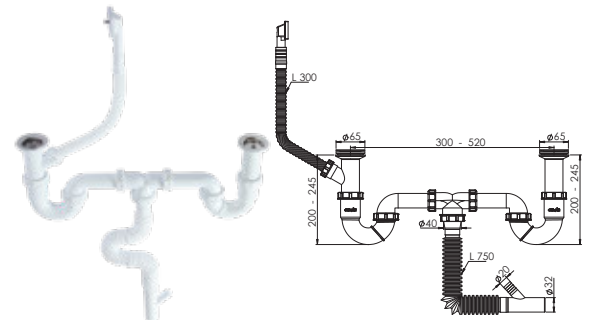

Koli İçi Adet	Koli Ölçüsü	Koli Ağırlık	Birim Fiyat
20 Adet / Pcs	430 x 600 x 410 mm	12 Kg	212.00 ₺