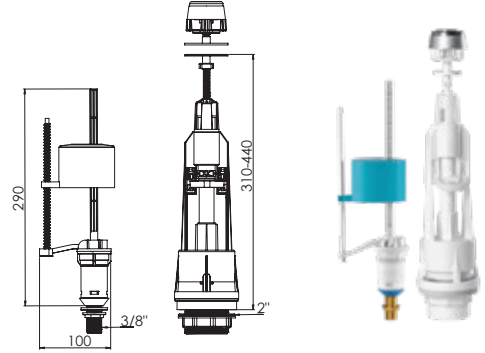

Koli İçi Adet	Koli Ölçüsü	Koli Ağırlık	Birim Fiyat
20 Adet / Pcs	590 x 710 x 330 mm	13 Kg	215.00 ₺

Ürün Kodu / Code _____ **3112**

Alttan Piriç Su Girişli Teleskopik Flatör (3/8)

Alttan Piriç Su Girişli, Teleskopik Flatör, (3/8).