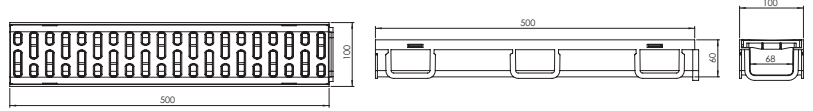

# PLASTİK DRENAJ VE PASLANMAZ IZGARALI DUŞ KANALLARI

 Ürün Kodu / Code \_\_\_\_\_ **6100**

Plastik Drenaj Kanalı 050\*100\*500 (Takım)

050 x 100 x 500 Plastik, Takım.

Koli İçi Adet	Koli Ölçüsü	Koli Ağırlık	Birim Fiyat
24 Adet / Pcs	510 x 600 x 610 mm	24 Kg	125.00 ₺