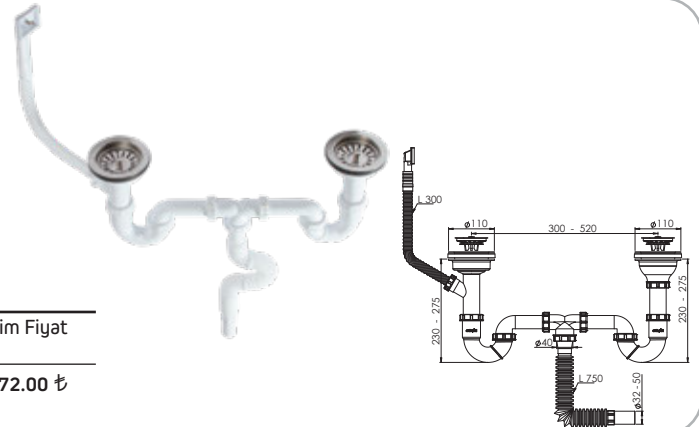

Koli İçi Adet	Koli Ölçüsü	Koli Ağırlık	Birim Fiyat
15 Adet / Pcs	430 x 600 x 410 mm	12 Kg	372.00 ₺