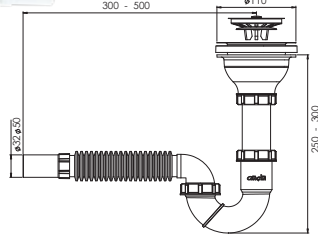

Ürün Kodu / Code _____ **1500**

'S' Tekli Çöpmak Sifonu (Ø32-50) (Derin)

110 mm 304 Kalite Pas. Derin Süzgeç, 1/4"65 mm Inox Vida,
1½ - Boğaz Bağlantı Somunu, Ø32 mm Tahliye.

Koli İçi Adet	Koli Ölçüsü	Koli Ağırlık	Birim Fiyat
40 Adet / Pcs	430 x 600 x 410 mm	12 Kg	160.00 ₺

Ürün Kodu / Code _____ **1501**

'S' Tekli Çöpmak Çam.Çık.Sifon (Ø32-50) Derin)

110 mm 304 Kalite Pas. Derin Süzgeç, 1/4"65 mm Inox Vida,
1½ - Boğaz Bağlantı Somunu, Çam. Çık.