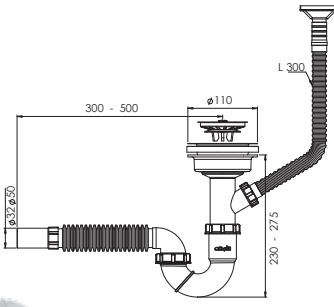

Koli İçi Adet	Koli Ölçüsü	Koli Ağırlık	Birim Fiyat
40 Adet / Pcs	430 x 600 x 410 mm	12 Kg	165.00 ₺

Ürün Kodu / Code _____ **1502**

'S' Tekli Çöpmak Sifonu Taşmalı (Ø32-50) (Dik-Derin)

110 mm 304 Kalite Pas. Derin Süzgeç, 1/4"65 mm Inox Vida,
1½ - Boğaz Bağlantı Somunu, Ø32 mm Tahliye, Taşmalı Dik.

Koli İçi Adet	Koli Ölçüsü	Koli Ağırlık	Birim Fiyat
30 Adet / Pcs	430 x 600 x 410 mm	12 Kg	184.00 ₺

Ürün Kodu / Code _____ **1503**

'S' Tekli Çöpmak Sifonu Taşmalı (Ø32-50) (Yan-Derin)

110 mm 304 Kalite Pas. Derin Süzgeç, 1/4"65 mm Inox Vida,
1½ - Boğaz Bağlantı Somunu, Ø32 mm Tahliye, Taşmalı Yan.