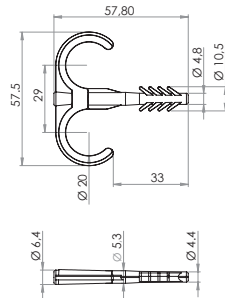

Çiftli Yere Tespit Dubeli (Beyaz Kılıçık Ø7)

Plastik PP

Koli İçi Adet	Koli Ölçüsü	Koli Ağırlık	Birim Fiyat
5000 Adet / Pcs	410 x 590 x 370 mm	13 Kg	0.70 ₺

Ürün Kodu / Code _____ **7103**

Boru Tutucu

Plastik