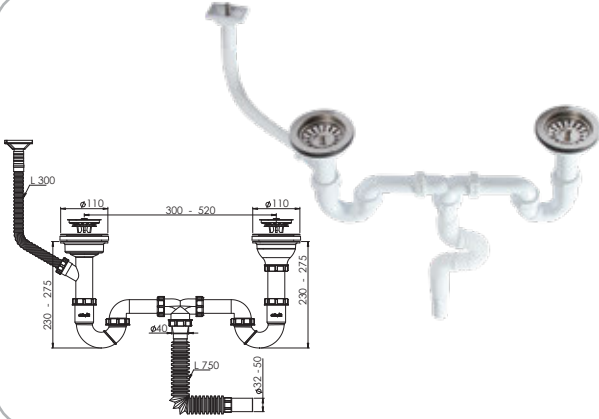

Ürün Kodu / Code _____ **1510**

'S' Çiftli Çöpçak Sifonu Taşmalı (Ø32-50) (Dik-Derin)

110 mm 304 Kalite Paslanmaz Derin Süzgeç, 1/4"65 mm İnox Vida,
1½ - Boğaz Bağlantı Somunu, Ø32 mm Tahliye, Taşmalı Dik.

Koli İçi Adet	Koli Ölçüsü	Koli Ağırlık	Birim Fiyat
15 Adet / Pcs	430 x 600 x 410 mm	12 Kg	370.00 ₺

Ürün Kodu / Code _____ **1511**

'S' Çiftli Çöpçak Sifonu Taşmalı (Ø32-50) (Yan-Derin)

110 mm 304 Kalite Paslanmaz Derin Süzgeç, 1/4"65 mm İnox Vida,
1½ - Boğaz Bağlantı Somunu, Ø32 mm Tahliye, Taşmalı Yan.