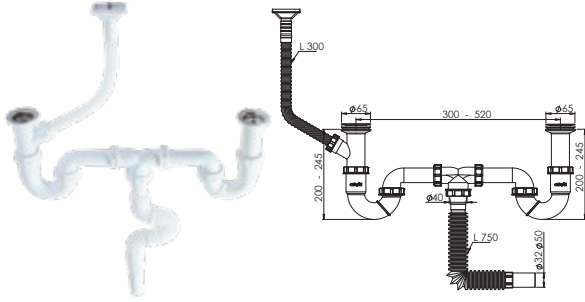

Ürün Kodu / Code _____ 1320

'S' li Çift Gözlü Taşmalı Körüklü Sifon (Ø32-50)(dik)

65 mm 304 Kalite Pas.Süzgeç, 1/4"65 mm Inox Vida,
1 ½ - Boğaz Bağlantı Somunu, Ø32 mm Tahliye, Dik.

Koli İçi Adet	Koli Ölçüsü	Koli Ağırlık	Birim Fiyat
20 Adet / Pcs	430 x 600 x 410 mm	12 Kg	205.00 ₺

Ürün Kodu / Code _____ 1321

'S' li Çift Gözlü Taşmalı Körüklü Sifon(Ø32-50)(yan)

65 mm 304 Kalite Pas.Süzgeç, 1/4"65 mm Inox Vida,
1 ½ - Boğaz Bağlantı Somunu, Ø32 mm Tahliye, Yan.