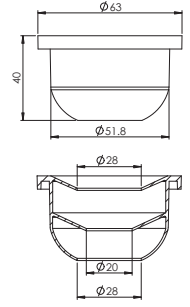

Ürün Kodu / Code _____ **4105**

Beyaz Adaptör Conta

TPE Həmmaddə

Koli İçi Adet	Koli Ölçüsü	Koli Ağırlık	Birim Fiyat
500 Adet / Pcs	460 x 760 x 180 mm	10 Kg	4.00 ₺

Ürün Kodu / Code _____ **4106**

Hela Taşı Contası

TPE Həmmaddə

Koli İçi Adet	Koli Ölçüsü	Koli Ağırlık	Birim Fiyat
700 Adet / Pcs	320 x 490 x 430 mm	17 Kg	7.50 ₺

Ürün Kodu / Code _____ **4107**

Klozet Taşı Contası

TPE Həmmaddə

Koli İçi Adet	Koli Ölçüsü	Koli Ağırlık	Birim Fiyat
500 Adet / Pcs	320 x 490 x 430 mm	17 Kg	7.50 ₺