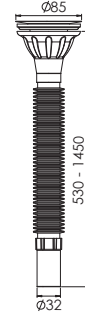

Ürün Kodu / Code _____ **1107**

85*32 Sabit Kafalı Körüklü Sifon (Paslanmaz)

85 mm 304 Kalite Paslanmaz Süzgeç, 1/4"65 mm İnox Vida, 1 ¼ - Boğaz Bağlantı, Ø32 mm Tahliye.

Koli İçi Adet	Koli Ölçüsü	Koli Ağırlık	Birim Fiyat
100 Adet / Pcs	460 x 570 x 450 mm	14 Kg	38.00 ₺

Ürün Kodu / Code _____ **1110**

65*32 Sabit Kafalı Uzun Körüklü Sifon

65 mm 430 Kalite Süzgeç, 1/4"65 mm Vida, 1 ¼ - Boğaz Bağlantı, Ø32 mm Tahliye, 145 cm.

Koli İçi Adet	Koli Ölçüsü	Koli Ağırlık	Birim Fiyat
100 Adet / Pcs	460 x 570 x 450 mm	17 Kg	37.50 ₺

Ürün Kodu / Code _____ **1112**

85*32 Sabit Kafalı Uzun Körüklü Sifon

85 mm 430 Kalite Süzgeç, 1/4"65 mm Vida, 1 ¼ - Boğaz Bağlantı, Ø32 mm Tahliye, 145 cm.

Koli İçi Adet	Koli Ölçüsü	Koli Ağırlık	Birim Fiyat
80 Adet / Pcs	460 x 570 x 450 mm	17 Kg	43.00 ₺

Ürün Kodu / Code _____ **1211**

65*32 Lüks Uzun Körüklü Sifon

65 mm 304 Kalite Süzgeç, 1/4"65 mm Vida, 1½ - Boğaz Bağlantı Somunu, Ø32 mm Tahliye, 145 cm.

Koli İçi Adet	Koli Ölçüsü	Koli Ağırlık	Birim Fiyat
90 Adet / Pcs	460 x 570 x 450 mm	17 Kg	51.00 ₺

Ürün Kodu / Code _____ **1213**

85*32 Lüks Uzun Körüklü Sifon

85 mm 304 Kalite Süzgeç, 1/4"65 mm Vida, 1½ - Boğaz Bağlantı Somunu, Ø32 mm Tahliye, 145 cm.

Koli İçi Adet	Koli Ölçüsü	Koli Ağırlık	Birim Fiyat
80 Adet / Pcs	460 x 570 x 450 mm	16 Kg	57.00 ₺