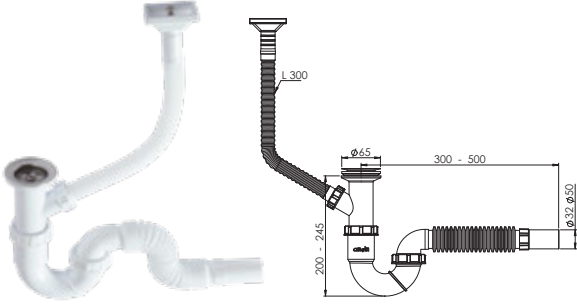

Ürün Kodu / Code _____ **1316**

'S' li Taşmalı Körüklü Sifon (Ø32-50) (dik)

65 mm 304 Kalite Pas.Süzgeç, 1/4"65 mm Inox Vida,
1 ½ - Boğaz Bağlantı Somunu, Ø32 mm Tahliye, Dik.

Koli İçi Adet	Koli Ölçüsü	Koli Ağırlık	Birim Fiyat
40 Adet / Pcs	430 x 600 x 410 mm	12 Kg	102.00 ₺

Ürün Kodu / Code _____ **1317**

'S' li Taşmalı Körüklü Sifon (Ø32-50)(yan)

65 mm 304 Kalite Pas.Süzgeç, 1/4"65 mm Inox Vida,
1 ½ - Boğaz Bağlantı Somunu, Ø32 mm Tahliye, Yan.