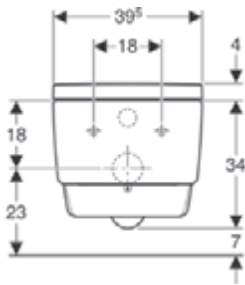

UZAKTAN KUMANDA / DUVARA MONTE KONTROL PANELİ

Geberit, akıllı klozetin kontrolünü sağlayan uzaktan kumandaya ek olarak kablosuz ve isteğe göre yerleştirilebilecek bir duvar kontrol paneli de sunar. Her iki kontrol aletinde de fonksiyonlar ve tüm veriler açık bir şekilde görünür. Zarif uzaktan kumanda sezgisel olarak anlaşılabilir ve kullanılabilir şekilde tasarlanmıştır. Duvara monte kontrol panelinin beyaz ve siyah renkleri mevcuttur.

GEBERIT AQUACLEAN UYGULAMASI – TÜM AKILLI TELEFONLARA UYGUN KURULUM

AquaClean Mera, Geberit AquaClean uygulaması ile akıllı telefon üzerinden rahatlıkla kumanda edilebilir. Bu uygulama akıllı telefonunuzu bir uzaktan kumandaya dönüştürerek püskürtme suyu yoğunluğu, konumu ve sıcaklığı gibi kişisel verilerinizi kaydeder ve her yere beraberinizde götürmenizi sağlar. AquaClean Mera'yı evinizde, başkasının evinde veya otelde kullanmanız fark etmez.