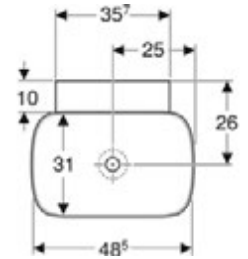

Ürün Kodu	Ürün Tanımı	Liste Fiyatı	Kampanya Fiyatı
505.040.01.6	ONE çanak lavabo, dikey çıkışlı, 50x42.5 cm, batarya deliksiz, KeraTect	48.138 TL	11.880 TL
505.041.01.6	ONE çanak lavabo, dikey çıkışlı, 50x42.5 cm, batarya delikli, KeraTect	48.138 TL	11.880 TL

- ONE dikey çıkışlı lavabo siparişlerine 152.089.01.1 ve 244.958.01.1 kodlu ürünler için ayrıca sipariş oluşturulmaktadır.
- Kampanya fiyatı bu 2 ürünü de içermektedir.
- Kampanya içerisinde yer alan ürünler için tavsiye edilen satış fiyatlarıdır ve fiyatlara KDV dahildir.