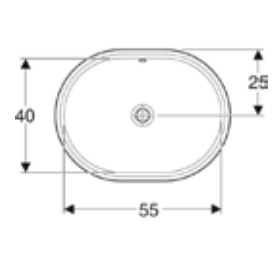

Ürün Kodu	Ürün Tanımı	Liste Fiyatı	Kampanya Fiyatı
500.756.01.2	VariForm tezgah altı lavabo, eliptik, taşma delikli, 55x40 cm	6.948 TL	3.080 TL
500.758.01.2	VariForm tezgah altı lavabo, eliptik, taşma deliksiz, 55x40 cm	6.948 TL	3.080 TL

• Kampanya içerisinde yer alan ürünler için tavsiye edilen satış fiyatlarıdır ve fiyatlara KDV dahildir.