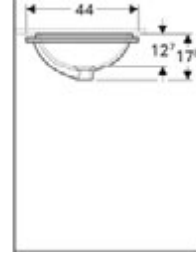

Ürün Kodu	Ürün Tanımı	Liste Fiyatı	Kampanya Fiyatı
500.760.01.2	VariForm tezgah altı lavabo, dikdörtgen, 45x35 cm (Taşma delikli)	6.948 TL	3.080 TL
500.762.01.2	VariForm tezgah altı lavabo, dikdörtgen, 45x35 cm (Taşma deliksiz)	6.948 TL	3.080 TL