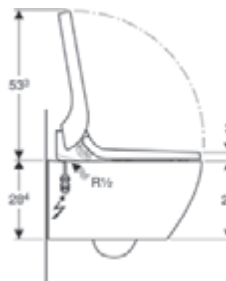

UZAKTAN KUMANDA / DUVARA MONTE KONTROL PANELİ

Geberit uzaktan kumandaya ek olarak Comfort modeli için kablosuz ve isteğe göre yerleştirilebilen bir duvar kontrol paneli de sunar. Her iki kumandada fonksiyonlar görünür şekilde yer alır ve tüm veriler sezgisel olarak kolayca kullanılabilir.