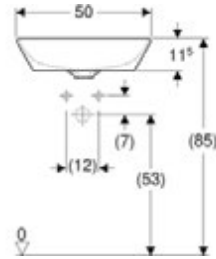

Ürün Kodu	Ürün Tanımı	Liste Fiyatı	Kampanya Fiyatı
505.040.01.6	ONE çanak lavabo, dikey çıkışlı, 50x42.5 cm, batarya deliksiz, KeraTect	48.138 TL	11.880 TL
505.041.01.6	ONE çanak lavabo, dikey çıkışlı, 50x42.5 cm, batarya delikli, KeraTect	48.138 TL	11.880 TL

- ONE dikey çıkışlı lavabo siparişlerine 152.089.01.1 ve 244.958.01.1 kodlu ürünler için ayrıca sipariş oluşturulmaktadır.
- Kampanya fiyatı bu 2 ürünü de içermektedir.
- Kampanya içerisinde yer alan ürünler için tavsiye edilen satış fiyatlarıdır ve fiyatlara KDV dahildir.