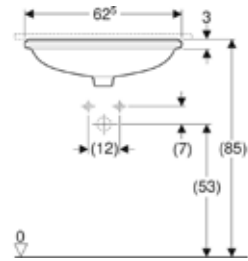

Ürün Kodu	Ürün Tanımı	Liste Fiyatı	Kampanya Fiyatı
500.756.01.2	VariForm tezgah altı lavabo, eliptik, taşma delikli, 55x40 cm	6.948 TL	3.080 TL
500.758.01.2	VariForm tezgah altı lavabo, eliptik, taşma deliksiz, 55x40 cm	6.948 TL	3.080 TL

• Kampanya içerisinde yer alan ürünler için tavsiye edilen satış fiyatlarıdır ve fiyatlara KDV dahildir.