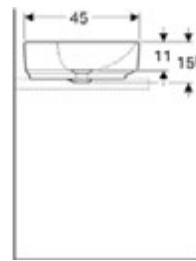

Ürün Kodu	Ürün Tanımı	Liste Fiyatı	Kampanya Fiyatı
500.780.01.2	VariForm çanak lavabo, dikdörtgen ve batarya banklı, 60x45 cm (Taşma delikli)	12.138 TL	6.270 TL
500.781.01.2	VariForm çanak lavabo, dikdörtgen ve batarya banklı, 60x45 cm (Taşma deliksiz)	12.138 TL	6.270 TL