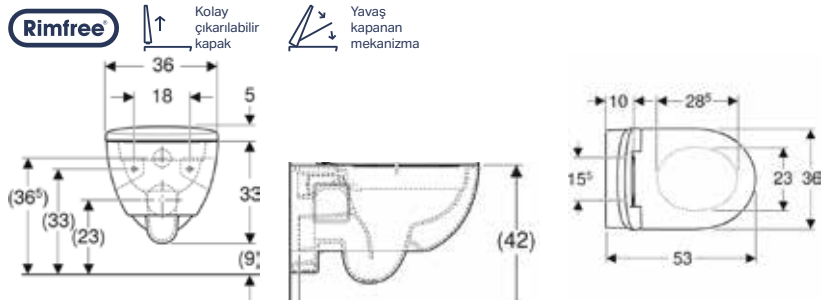

Ürün Kodu	Ürün Tanımı	Liste Fiyatı	Kampanya Fiyatı
501.654.01.1	Selnova Rimfree asma klozet, 53 cm	14.184 TL	6.900 TL
500.335.01.1	Selnova yavaş kapanan, kolay çıkarılabilir kapak		
156.050.00.1	Ses İzolasyon Contası		