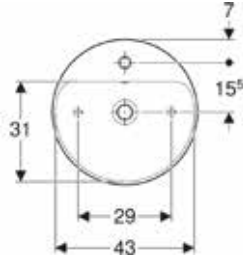

Ürün Kodu	Ürün Tanımı	Liste Fiyatı	Kampanya Fiyatı
500.769.01.2	VariForm çanak lavabo, yuvarlak ve batarya banklı, taşma delikli, D45 cm	10.146 TL	5.280 TL
500.770.01.2	VariForm çanak lavabo, yuvarlak ve batarya banklı, taşma deliksiz, D45 cm	10.146 TL	5.280 TL