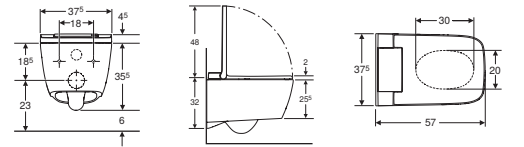

KİREÇ ÇÖZME FONKSİYONU

ENERJİ TASARRUFU MODU

Geberit
AquaClean Sela
uzaktan kumanda
edilerek de
kullanılabilir.

Kod	Ürün Tanımı	Renk	Liste Fiyatı	Kampanya Fiyatı
146.224.21.1	AquaClean Sela Comfort	Krom	175.224 TL	70.500 TL
146.224.11.1	AquaClean Sela Comfort	Beyaz	145.272 TL	68.000 TL
146.250.01.1	AquaClean Sela Square Comfort	Beyaz	165.726 TL	78.200 TL
146.250.21.1	AquaClean Sela Square Comfort	Krom	169.356 TL	79.800 TL