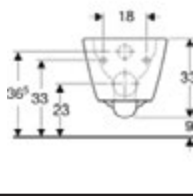

Kolay çıkarılabilir kapak

Yavaş kapanan mekanizma

OTC Kodu	Ürün Kodu	Ürün Tanımı	Liste Fiyatı	Kampanya Fiyatı
501.668.00.1	501.652.01.1	Smyle Square Rimfree asma klozet, 54 cm	18.906 TL	9.500 TL
	500.687.01.1	Smyle Square yavaş kapanan, kolay çıkarılabilir kapak		
156.050.00.1		Ses İzolasyon Contası		