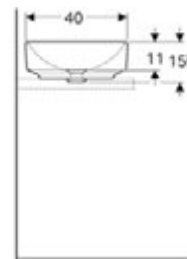

Ürün Kodu	Ürün Tanımı	Liste Fiyatı	Kampanya Fiyatı
500.774.01.2	VariForm çanak lavabo, eliptik, 55x40 cm	11.298 TL	5.830 TL

• Kampanya içerisinde yer alan ürünler için tavsiye edilen satış fiyatlarıdır ve fiyatlara KDV dahildir.