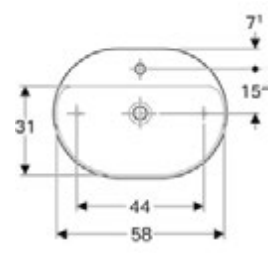

Ürün Kodu	Ürün Tanımı	Liste Fiyatı	Kampanya Fiyatı
500.777.01.2	VariForm çanak lavabo, eliptik ve batarya banklı, 60x45 cm (Taşma delikli)	11.826 TL	6.160 TL
500.778.01.2	VariForm çanak lavabo, eliptik ve batarya banklı, 60x45 cm (Taşma deliksiz)	11.826 TL	6.160 TL