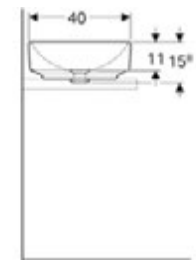

Ürün Kodu	Ürün Tanımı	Liste Fiyatı	Kampanya Fiyatı
500.779.01.2	VariForm çanak lavabo, dikdörtgen, 55x40 cm	11.652 TL	6.050 TL