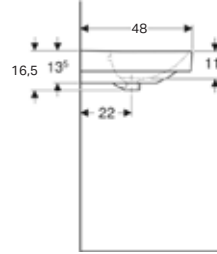

Ürün Kodu	Ürün Tanımı	Liste Fiyatı	Kampanya Fiyatı
500.249.01.1	Smyle etajerli lavabo, batarya delikli, 75 cm	10.602 TL	4.950 TL