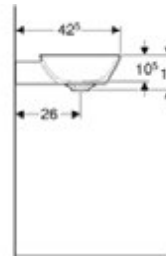

Ürün Kodu	Ürün Tanımı	Liste Fiyatı	Kampanya Fiyatı
505.040.01.6	ONE çanak lavabo, dikey çıkışlı, 50x42.5 cm, batarya deliksiz, KeraTect	48.138 TL	11.880 TL
505.041.01.6	ONE çanak lavabo, dikey çıkışlı, 50x42.5 cm, batarya delikli, KeraTect	48.138 TL	11.880 TL

- ONE dikey çıkışlı lavabo siparişlerine 152.089.01.1 ve 244.958.01.1 kodlu ürünler için ayrıca sipariş oluşturulmaktadır.
- Kampanya fiyatı bu 2 ürünü de içermektedir.
- Kampanya içerisinde yer alan ürünler için tavsiye edilen satış fiyatlarıdır ve fiyatlara KDV dahildir.