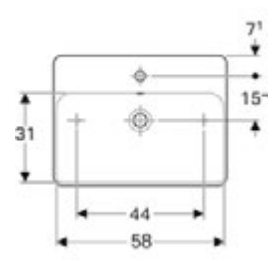

Ürün Kodu	Ürün Tanımı	Liste Fiyatı	Kampanya Fiyatı
500.780.01.2	VariForm çanak lavabo, dikdörtgen ve batarya banklı, 60x45 cm (Taşma delikli)	12.138 TL	6.270 TL
500.781.01.2	VariForm çanak lavabo, dikdörtgen ve batarya banklı, 60x45 cm (Taşma deliksiz)	12.138 TL	6.270 TL