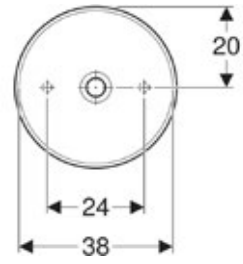

Ürün Kodu	Ürün Tanımı	Liste Fiyatı	Kampanya Fiyatı
500.768.01.2	VariForm çanak lavabo, yuvarlak, D40 cm	10.146 TL	5.280 TL