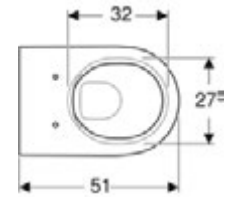

Ürün Kodu	Ürün Tanımı	Liste Fiyatı	Kampanya Fiyatı
503.084.00.1	Smyle Round Rimfree OTC	18.906 TL	9.500 TL
156.050.00.1	Ses İzolasyon Contası