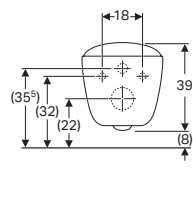

Ürün Kodu	Ürün Tanımı	Liste Fiyatı	Kampanya Fiyatı
500.510.01.2	Citterio Rimfree asma klozet, 56 cm	32.764 TL	15.900 TL
500.540.01.1	Citterio klozet kapağı yavaş kapanan mekanizma, üstten bağlantı		
156.050.00.1	Ses İzolasyon Contası		

• Kampanya içerisinde yer alan ürünler için tavsiye edilen satış fiyatlarıdır ve fiyatlara KDV dahildir.