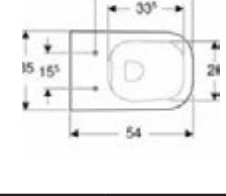

Kolay çıkarılabilir kapak

Yavaş kapanan mekanizma

OTC Kodu	Ürün Kodu	Ürün Tanımı	Liste Fiyatı	Kampanya Fiyatı
501.668.00.1	501.652.01.1	Smyle Square Rimfree asma klozet, 54 cm	18.906 TL	9.500 TL
	500.687.01.1	Smyle Square yavaş kapanan, kolay çıkarılabilir kapak		
156.050.00.1		Ses İzolasyon Contası		