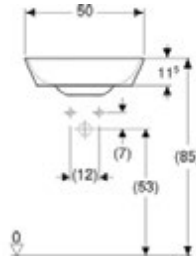

Ürün Kodu	Ürün Tanımı	Liste Fiyatı	Kampanya Fiyatı
505.050.00.1	ONE çanak lavabo, CleanDrain, 50x42.5 cm, batarya deliksiz, KeraTect®	23.202 TL	13.750 TL
505.051.00.1	ONE çanak lavabo, CleanDrain, 50x42.5 cm, batarya delikli, KeraTect®	23.202 TL	13.750 TL