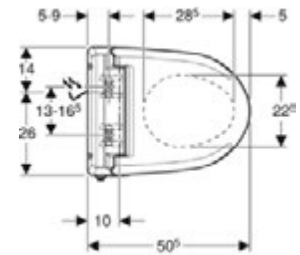

GEBERIT AQUACLEAN 4000

KUSURSUZ RAHATLIK

Konforlu klozet kullanımı için tasarlanan AquaClean 4000 ile tanışın. Yavaş kapanan kapak teknolojisi, sıcak su ile tahareti ve beş kademeli su püskürtme ayarı ile kusursuz bir rahatlık sunar.

ÖZELLİKLER:

- Sıcak su ile otomatik taharet özelliği
- Sıcak su ısıtıcısının çalışma modu ayarlanabilir. (Açık/Kapalı/Enerji Tasarruflu)
- Sıcak su hazırlama için kullanıcı algılama (Enerji Tasarruf Modu)
- Son kullanılan ayarlar otomatik olarak kaydedilir
- Elektrik bağlantısı arkada, sol veya sağda klozetin üzerinde gizlenmiş şekilde
- Kısaltılabilir elektrik kablosu

Kod	Ürün Tanımı	Liste Fiyatı	Kampanya Fiyatı
146.130.11.2	AquaClean 4000 Otomatik Taharet Sist. Klozet Kapağı	40.452 TL	19.500 TL

ÜCRETSİZ
MONTAJ

• Kampanya içerisinde yer alan ürünler için tavsiye edilen satış fiyatlarıdır ve fiyatlara KDV dahildir.