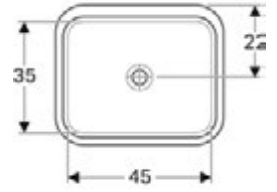

Ürün Kodu	Ürün Tanımı	Liste Fiyatı	Kampanya Fiyatı
500.760.01.2	VariForm tezgah altı lavabo, dikdörtgen, 45x35 cm (Taşma delikli)	6.948 TL	3.080 TL
500.762.01.2	VariForm tezgah altı lavabo, dikdörtgen, 45x35 cm (Taşma deliksiz)	6.948 TL	3.080 TL