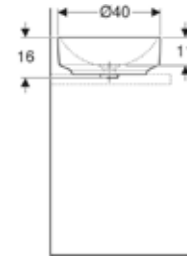

Ürün Kodu	Ürün Tanımı	Liste Fiyatı	Kampanya Fiyatı
500.768.01.2	VariForm çanak lavabo, yuvarlak, D40 cm	10.146 TL	5.280 TL