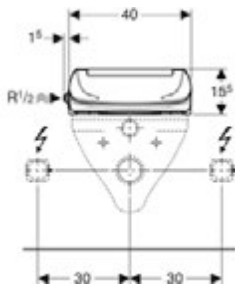

GEBERIT AQUACLEAN 4000

KUSURSUZ RAHATLIK

Konforlu klozet kullanımı için tasarlanan AquaClean 4000 ile tanışın. Yavaş kapanan kapak teknolojisi, sıcak su ile tahareti ve beş kademeli su püskürtme ayarı ile kusursuz bir rahatlık sunar.

ÖZELLİKLER:

- Sıcak su ile otomatik taharet özelliği
- Sıcak su ısıtıcısının çalışma modu ayarlanabilir. (Açık/Kapalı/Enerji Tasarruflu)
- Sıcak su hazırlama için kullanıcı algılama (Enerji Tasarruf Modu)
- Son kullanılan ayarlar otomatik olarak kaydedilir
- Elektrik bağlantısı arkada, sol veya sağda klozetin üzerinde gizlenmiş şekilde
- Kısaltılabilir elektrik kablosu

Kod	Ürün Tanımı	Liste Fiyatı	Kampanya Fiyatı
146.130.11.2	AquaClean 4000 Otomatik Taharet Sist. Klozet Kapağı	40.452 TL	19.500 TL

ÜCRETSİZ
MONTAJ

• Kampanya içerisinde yer alan ürünler için tavsiye edilen satış fiyatlarıdır ve fiyatlara KDV dahildir.