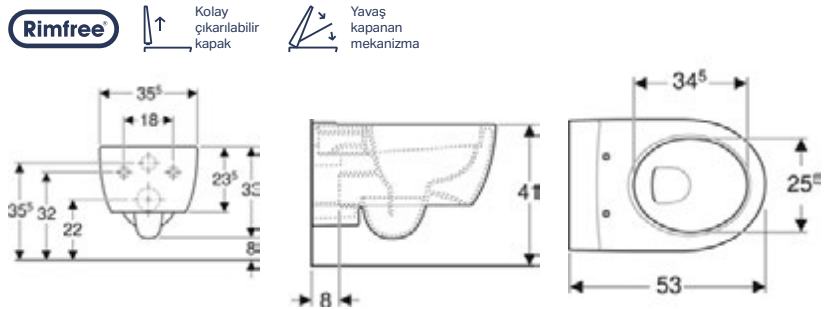

OTC Kodu	Ürün Kodu	Ürün Tanımı	Liste Fiyatı	Kampanya Fiyatı
501.659.00.1	501.002.00.1	iCon Rimfree asma klozet, 53 cm	21.372 TL	9.900 TL
	500.835.01.1	iCon Slim yavaş kapanan, kolay çıkarılabilir kapak		
	156.050.00.1	Ses İzolasyon Contası		

• Kampanya içerisinde yer alan ürünler için tavsiye edilen satış fiyatlarıdır ve fiyatlara KDV dahildir.