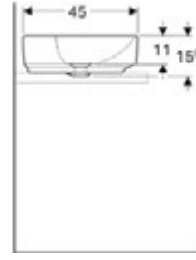

Ürün Kodu	Ürün Tanımı	Liste Fiyatı	Kampanya Fiyatı
500.777.01.2	VariForm çanak lavabo, eliptik ve batarya banklı, 60x45 cm (Taşma delikli)	11.826 TL	6.160 TL
500.778.01.2	VariForm çanak lavabo, eliptik ve batarya banklı, 60x45 cm (Taşma deliksiz)	11.826 TL	6.160 TL