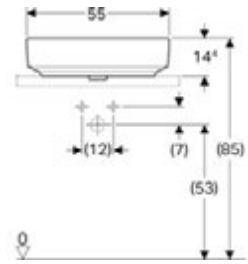

Ürün Kodu	Ürün Tanımı	Liste Fiyatı	Kampanya Fiyatı
500.779.01.2	VariForm çanak lavabo, dikdörtgen, 55x40 cm	11.652 TL	6.050 TL