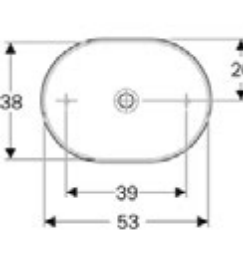

Ürün Kodu	Ürün Tanımı	Liste Fiyatı	Kampanya Fiyatı
500.774.01.2	VariForm çanak lavabo, eliptik, 55x40 cm	11.298 TL	5.830 TL

• Kampanya içerisinde yer alan ürünler için tavsiye edilen satış fiyatlarıdır ve fiyatlara KDV dahildir.