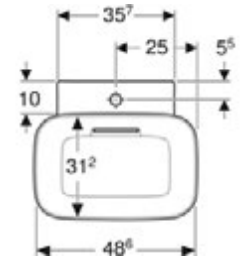

Ürün Kodu	Ürün Tanımı	Liste Fiyatı	Kampanya Fiyatı
505.050.00.1	ONE çanak lavabo, CleanDrain, 50x42.5 cm, batarya deliksiz, KeraTect®	23.202 TL	13.750 TL
505.051.00.1	ONE çanak lavabo, CleanDrain, 50x42.5 cm, batarya delikli, KeraTect®	23.202 TL	13.750 TL