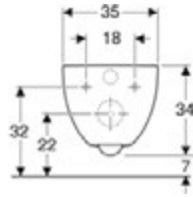

Ürün Kodu	Ürün Tanımı	Liste Fiyatı	Kampanya Fiyatı
503.084.00.1	Smyle Round Rimfree OTC	18.906 TL	9.500 TL
156.050.00.1	Ses İzolasyon Contası