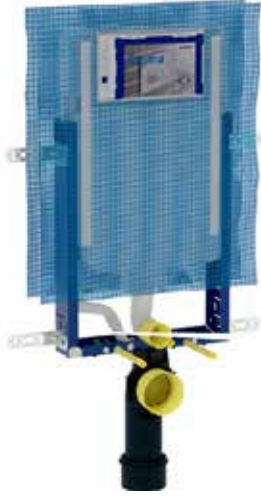

GEBERIT SIGMA & ALPHA

MAKSİMUM FAYDA

BANYOLARDA GÜVEN VEREN KALİTE

Geberit Sigma serisinde 8 cm ve 12 cm gömme rezervuar seçenekleri mevcuttur. Alçıpan duvar veya tuğla duvar tipi için uygun seçenekler mevcuttur. Geberit Duofresh koku alma ünitesi Sigma 01, 10, 20, 21, 30, 50 kumanda kapakları ile birlikte kullanılabilir. Kullanıcı algılama fonksiyonu ile otomatik çalışma ve ortam ışığı aktivasyonu sağlar. Geberit Sigma kumandaları için uygundur ve yoğuşmaya karşı yalıtımlıdır.

GÜVENİLİRLİK VE TASARIM

Geberit Alpha kumanda kapakları, banyonuza farklı model ve renk seçenekleri sunar. Banyonuz; ister basit ve kullanışlı olsun, ister renkli ve abartılı bir stil olsun ya da sıcak ve konforlu bir alan olsun, Geberit Alpha gömme rezervuar ve kumanda kapakları her duruma uygun çözümler sunar.

- Gömme rezervuar ve asma klozet banyonuzda daha fazla alan yaratır.
- Geberit Alpha gömme rezervuarlar dar alanlarda da montaja uygundur.