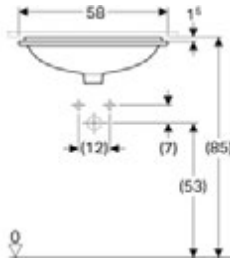

Ürün Kodu	Ürün Tanımı	Liste Fiyatı	Kampanya Fiyatı
500.764.01.2	VariForm tezgah altı lavabo, dikdörtgen, 50x40 cm (Taşma delikli)	6.372 TL	3.300 TL
500.766.01.2	VariForm tezgah altı lavabo, dikdörtgen, 50x40 cm (Taşma deliksiz)	6.372 TL	3.300 TL