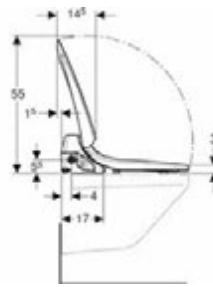

GEBERIT AQUACLEAN 4000

KUSURSUZ RAHATLIK

Konforlu klozet kullanımı için tasarlanan AquaClean 4000 ile tanışın. Yavaş kapanan kapak teknolojisi, sıcak su ile tahareti ve beş kademeli su püskürtme ayarı ile kusursuz bir rahatlık sunar.

ÖZELLİKLER:

- Sıcak su ile otomatik taharet özelliği
- Sıcak su ısıtıcısının çalışma modu ayarlanabilir. (Açık/Kapalı/Enerji Tasarruflu)
- Sıcak su hazırlama için kullanıcı algılama (Enerji Tasarruf Modu)
- Son kullanılan ayarlar otomatik olarak kaydedilir
- Elektrik bağlantısı arkada, sol veya sağda klozetin üzerinde gizlenmiş şekilde
- Kısaltılabilir elektrik kablosu

Kod	Ürün Tanımı	Liste Fiyatı	Kampanya Fiyatı
146.130.11.2	AquaClean 4000 Otomatik Taharet Sist. Klozet Kapağı	40.452 TL	19.500 TL

ÜCRETSİZ
MONTAJ

• Kampanya içerisinde yer alan ürünler için tavsiye edilen satış fiyatlarıdır ve fiyatlara KDV dahildir.