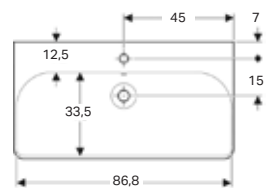

Ürün Kodu	Ürün Tanımı	Liste Fiyatı	Kampanya Fiyatı
500.251.01.1	Smyle etajerli lavabo, batarya delikli, 90 cm	12.612 TL	6.820 TL

• Kampanya içerisinde yer alan ürünler için tavsiye edilen satış fiyatlarıdır ve fiyatlara KDV dahildir.