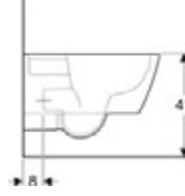

• Kampanya içerisinde yer alan ürünler için tavsiye edilen satış fiyatlarıdır ve fiyatlara KDV dahildir.

Rimfree

Kolay çıkarılabilir kapak

Yavaş kapanan mekanizma

OTC Kodu	Ürün Kodu	Ürün Tanımı	Liste Fiyatı	Kampanya Fiyatı
501.671.00.1	501.651.01.1	iCon Square Rimfree asma klozet, 54 cm	24.198 TL	11.500 TL
	500.837.01.1	iCon Square yavaş kapanan, kolay çıkarılabilir kapak		
156.050.00.1		Ses İzolasyon Contası		