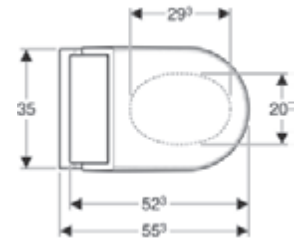

UZAKTAN KUMANDA / DUVARA MONTE KONTROL PANELİ

Geberit uzaktan kumandaya ek olarak Comfort modeli için kablosuz ve isteğe göre yerleştirilebilen bir duvar kontrol paneli de sunar. Her iki kumandada fonksiyonlar görünür şekilde yer alır ve tüm veriler sezgisel olarak kolayca kullanılabilir.