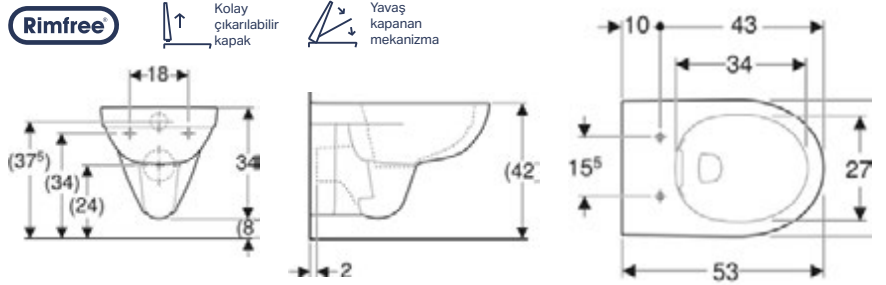

Ürün Kodu	Ürün Tanımı	Liste Fiyatı	Kampanya Fiyatı
501.654.01.1	Selnova Rimfree asma klozet, 53 cm	14.184 TL	6.900 TL
500.335.01.1	Selnova yavaş kapanan, kolay çıkarılabilir kapak		
156.050.00.1	Ses İzolasyon Contası		