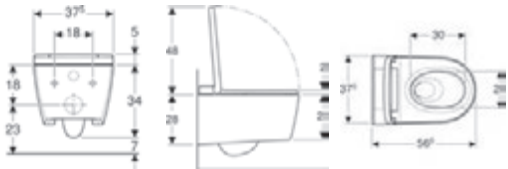

KİREÇ ÇÖZME FONKSİYONU

ENERJİ TASARRUFU MODU

Geberit
AquaClean Sela
uzaktan kumanda
edilerek de
kullanılabilir.

Kod	Ürün Tanımı	Renk	Liste Fiyatı	Kampanya Fiyatı
146.224.21.1	AquaClean Sela Comfort	Krom	175.224 TL	70.500 TL
146.224.11.1	AquaClean Sela Comfort	Beyaz	145.272 TL	68.000 TL
146.250.01.1	AquaClean Sela Square Comfort	Beyaz	165.726 TL	78.200 TL
146.250.21.1	AquaClean Sela Square Comfort	Krom	169.356 TL	79.800 TL