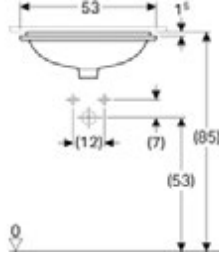

Ürün Kodu	Ürün Tanımı	Liste Fiyatı	Kampanya Fiyatı
500.760.01.2	VariForm tezgah altı lavabo, dikdörtgen, 45x35 cm (Taşma delikli)	6.948 TL	3.080 TL
500.762.01.2	VariForm tezgah altı lavabo, dikdörtgen, 45x35 cm (Taşma deliksiz)	6.948 TL	3.080 TL