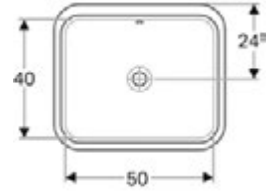

Ürün Kodu	Ürün Tanımı	Liste Fiyatı	Kampanya Fiyatı
500.764.01.2	VariForm tezgah altı lavabo, dikdörtgen, 50x40 cm (Taşma delikli)	6.372 TL	3.300 TL
500.766.01.2	VariForm tezgah altı lavabo, dikdörtgen, 50x40 cm (Taşma deliksiz)	6.372 TL	3.300 TL