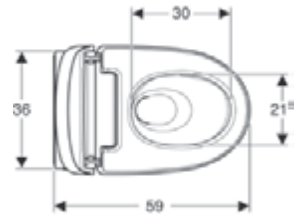

reddot award 2015
winner

DESIGN PLUS
powered by ISH

UZAKTAN KUMANDA / DUVARA MONTE KONTROL PANELİ

Geberit, akıllı klozetin kontrolünü sağlayan uzaktan kumandaya ek olarak kablosuz ve isteğe göre yerleştirilebilecek bir duvar kontrol paneli de sunar. Her iki kontrol aletinde de fonksiyonlar ve tüm veriler açık bir şekilde görünür. Zarif uzaktan kumanda sezgisel olarak anlaşılabilir ve kullanılabilir şekilde tasarlanmıştır. Duvara monte kontrol panelinin beyaz ve siyah renkleri mevcuttur.