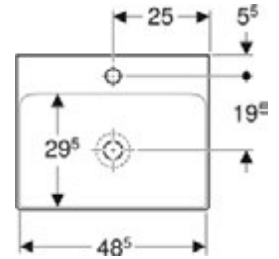

• Kampanya içerisinde yer alan ürünler için tavsiye edilen satış fiyatlarıdır ve fiyatlara KDV dahildir.

GEBERIT LAVABOLAR

SINIRSIZ TASARIM

BANYONUZDA TASARIM ÖZGÜRLÜĞÜ

Ürün Kodu	Ürün Tanımı	Liste Fiyatı	Kampanya Fiyatı
505.023.00.1	ONE çanak lavabo, CleanDrain, 50x40 cm, batarya deliksiz, KeraTect®	20.058 TL	12.100 TL
505.024.00.1	ONE çanak lavabo, CleanDrain, 50x40 cm, batarya delikli, KeraTect®	20.058 TL	12.100 TL