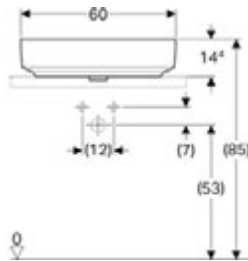

Ürün Kodu	Ürün Tanımı	Liste Fiyatı	Kampanya Fiyatı
500.780.01.2	VariForm çanak lavabo, dikdörtgen ve batarya banklı, 60x45 cm (Taşma delikli)	12.138 TL	6.270 TL
500.781.01.2	VariForm çanak lavabo, dikdörtgen ve batarya banklı, 60x45 cm (Taşma deliksiz)	12.138 TL	6.270 TL