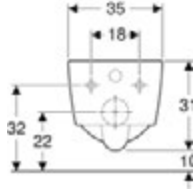

• Kampanya içerisinde yer alan ürünler için tavsiye edilen satış fiyatlarıdır ve fiyatlara KDV dahildir.

Rimfree

Kolay çıkarılabilir kapak

Yavaş kapanan mekanizma

OTC Kodu	Ürün Kodu	Ürün Tanımı	Liste Fiyatı	Kampanya Fiyatı
501.671.00.1	501.651.01.1	iCon Square Rimfree asma klozet, 54 cm	24.198 TL	11.500 TL
	500.837.01.1	iCon Square yavaş kapanan, kolay çıkarılabilir kapak		
156.050.00.1		Ses İzolasyon Contası		