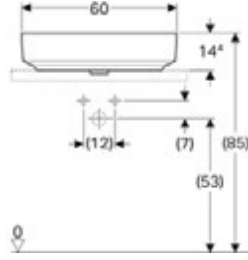

Ürün Kodu	Ürün Tanımı	Liste Fiyatı	Kampanya Fiyatı
500.777.01.2	VariForm çanak lavabo, eliptik ve batarya banklı, 60x45 cm (Taşma delikli)	11.826 TL	6.160 TL
500.778.01.2	VariForm çanak lavabo, eliptik ve batarya banklı, 60x45 cm (Taşma deliksiz)	11.826 TL	6.160 TL