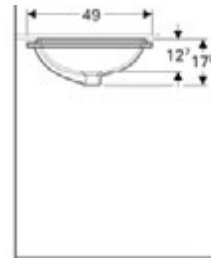

Ürün Kodu	Ürün Tanımı	Liste Fiyatı	Kampanya Fiyatı
500.764.01.2	VariForm tezgah altı lavabo, dikdörtgen, 50x40 cm (Taşma delikli)	6.372 TL	3.300 TL
500.766.01.2	VariForm tezgah altı lavabo, dikdörtgen, 50x40 cm (Taşma deliksiz)	6.372 TL	3.300 TL