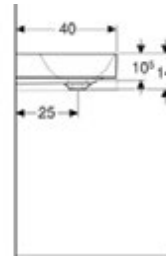

• Kampanya içerisinde yer alan ürünler için tavsiye edilen satış fiyatlarıdır ve fiyatlara KDV dahildir.

GEBERIT LAVABOLAR

SINIRSIZ TASARIM

BANYONUZDA TASARIM ÖZGÜRLÜĞÜ

Ürün Kodu	Ürün Tanımı	Liste Fiyatı	Kampanya Fiyatı
505.023.00.1	ONE çanak lavabo, CleanDrain, 50x40 cm, batarya deliksiz, KeraTect®	20.058 TL	12.100 TL
505.024.00.1	ONE çanak lavabo, CleanDrain, 50x40 cm, batarya delikli, KeraTect®	20.058 TL	12.100 TL