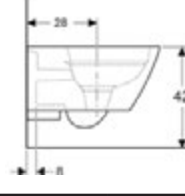

Kolay çıkarılabilir kapak

Yavaş kapanan mekanizma

OTC Kodu	Ürün Kodu	Ürün Tanımı	Liste Fiyatı	Kampanya Fiyatı
501.668.00.1	501.652.01.1	Smyle Square Rimfree asma klozet, 54 cm	18.906 TL	9.500 TL
	500.687.01.1	Smyle Square yavaş kapanan, kolay çıkarılabilir kapak		
156.050.00.1		Ses İzolasyon Contası		