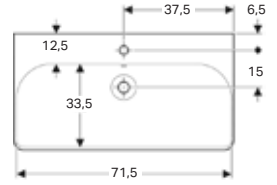

Ürün Kodu	Ürün Tanımı	Liste Fiyatı	Kampanya Fiyatı
500.249.01.1	Smyle etajerli lavabo, batarya delikli, 75 cm	10.602 TL	4.950 TL