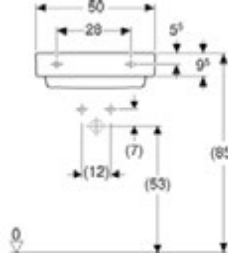

• Kampanya içerisinde yer alan ürünler için tavsiye edilen satış fiyatlarıdır ve fiyatlara KDV dahildir.

GEBERIT LAVABOLAR

SINIRSIZ TASARIM

BANYONUZDA TASARIM ÖZGÜRLÜĞÜ

Ürün Kodu	Ürün Tanımı	Liste Fiyatı	Kampanya Fiyatı
505.023.00.1	ONE çanak lavabo, CleanDrain, 50x40 cm, batarya deliksiz, KeraTect®	20.058 TL	12.100 TL
505.024.00.1	ONE çanak lavabo, CleanDrain, 50x40 cm, batarya delikli, KeraTect®	20.058 TL	12.100 TL