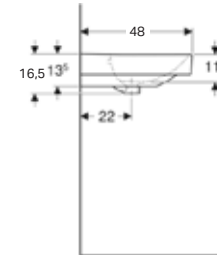

Ürün Kodu	Ürün Tanımı	Liste Fiyatı	Kampanya Fiyatı
500.251.01.1	Smyle etajerli lavabo, batarya delikli, 90 cm	12.612 TL	6.820 TL

• Kampanya içerisinde yer alan ürünler için tavsiye edilen satış fiyatlarıdır ve fiyatlara KDV dahildir.