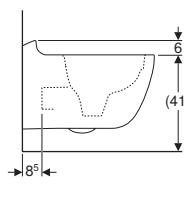

Ürün Kodu	Ürün Tanımı	Liste Fiyatı	Kampanya Fiyatı
500.510.01.2	Citterio Rimfree asma klozet, 56 cm	32.764 TL	15.900 TL
500.540.01.1	Citterio klozet kapağı yavaş kapanan mekanizma, üstten bağlantı		
156.050.00.1	Ses İzolasyon Contası		

• Kampanya içerisinde yer alan ürünler için tavsiye edilen satış fiyatlarıdır ve fiyatlara KDV dahildir.