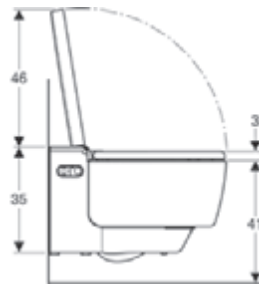

UZAKTAN KUMANDA / DUVARA MONTE KONTROL PANELİ

Geberit, akıllı klozetin kontrolünü sağlayan uzaktan kumandaya ek olarak kablosuz ve isteğe göre yerleştirilebilecek bir duvar kontrol paneli de sunar. Her iki kontrol aletinde de fonksiyonlar ve tüm veriler açık bir şekilde görünür. Zarif uzaktan kumanda sezgisel olarak anlaşılabilir ve kullanılabilir şekilde tasarlanmıştır. Duvara monte kontrol panelinin beyaz ve siyah renkleri mevcuttur.

GEBERIT AQUACLEAN UYGULAMASI – TÜM AKILLI TELEFONLARA UYGUN KURULUM

AquaClean Mera, Geberit AquaClean uygulaması ile akıllı telefon üzerinden rahatlıkla kumanda edilebilir. Bu uygulama akıllı telefonunuzu bir uzaktan kumandaya dönüştürerek püskürtme suyu yoğunluğu, konumu ve sıcaklığı gibi kişisel verilerinizi kaydeder ve her yere beraberinizde götürmenizi sağlar. AquaClean Mera'yı evinizde, başkasının evinde veya otelde kullanmanız fark etmez.

ÜCRETSİZ
OLARAK
İNDİRİLEBİLİR