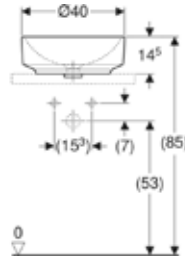

Ürün Kodu	Ürün Tanımı	Liste Fiyatı	Kampanya Fiyatı
500.768.01.2	VariForm çanak lavabo, yuvarlak, D40 cm	10.146 TL	5.280 TL