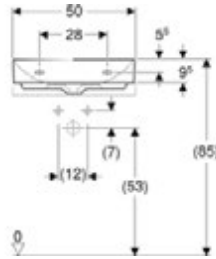

• Kampanya içerisinde yer alan ürünler için tavsiye edilen satış fiyatlarıdır ve fiyatlara KDV dahildir.

GEBERIT LAVABOLAR

SINIRSIZ TASARIM

BANYONUZDA TASARIM ÖZGÜRLÜĞÜ

Ürün Kodu	Ürün Tanımı	Liste Fiyatı	Kampanya Fiyatı
505.023.00.1	ONE çanak lavabo, CleanDrain, 50x40 cm, batarya deliksiz, KeraTect®	20.058 TL	12.100 TL
505.024.00.1	ONE çanak lavabo, CleanDrain, 50x40 cm, batarya delikli, KeraTect®	20.058 TL	12.100 TL