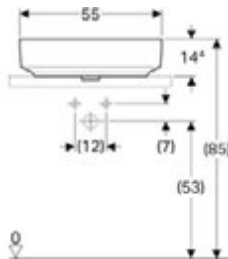

Ürün Kodu	Ürün Tanımı	Liste Fiyatı	Kampanya Fiyatı
500.774.01.2	VariForm çanak lavabo, eliptik, 55x40 cm	11.298 TL	5.830 TL

• Kampanya içerisinde yer alan ürünler için tavsiye edilen satış fiyatlarıdır ve fiyatlara KDV dahildir.