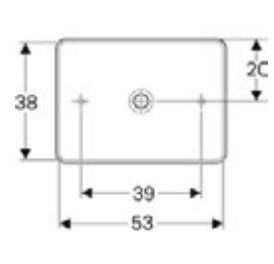

Ürün Kodu	Ürün Tanımı	Liste Fiyatı	Kampanya Fiyatı
500.779.01.2	VariForm çanak lavabo, dikdörtgen, 55x40 cm	11.652 TL	6.050 TL