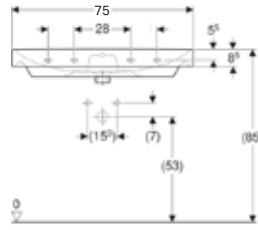

Ürün Kodu	Ürün Tanımı	Liste Fiyatı	Kampanya Fiyatı
500.249.01.1	Smyle etajerli lavabo, batarya delikli, 75 cm	10.602 TL	4.950 TL