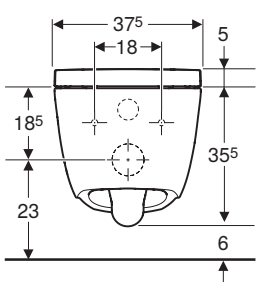

GEBERIT ALBA

ERİŞİLEBİLİR KONFOR

Hayatınızı kolaylaştırmak ve hijyen seviyenizi en üst düzeye çıkarmak için tasarlanan bu kanalsız klozet, TurboFlush teknolojisi ile temizlik ve hijyen sağlar. Ayarlanabilir püskürtme suyu yoğunluğu ve salınım özelliğine sahip WhirlSpray taharet teknolojisi kişiselleştirilmiş temizlik sunarken, otomatik taharet çubuğu temizliği en yüksek hijyen seviyesini garanti eder. Sıcak su deposu ile her kullanıma hazır sıcak su keyfi yaşarken, kireç çözme programı cihazın ömrünü uzatır. Kullanıcı algılama özelliği otomatik olarak ihtiyaç duyduğunuz fonksiyonları başlatırken, uzaktan kumanda ile klozeti kolayca kontrol edebilirsiniz. Yumuşak kapanma ve hızlı çıkarma özelliğine sahip duroplast malzeme WC kapağı lüks ve konfor sunar. Gizli bağlantıları ve minimal tasarımı ile estetik bir görünüm kazanan bu klozet, Geberit Home Uygulaması ile ilave özellikler ve ayar seçenekleri sunar. Teknolojinin ve şıklığın buluştuğu, hijyenin ön planda olduğu bu benzersiz klozet ile banyo deneyiminizi yeniden keşfedin!