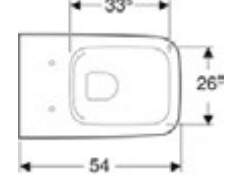

• Kampanya içerisinde yer alan ürünler için tavsiye edilen satış fiyatlarıdır ve fiyatlara KDV dahildir.

Rimfree

Kolay çıkarılabilir kapak

Yavaş kapanan mekanizma

OTC Kodu	Ürün Kodu	Ürün Tanımı	Liste Fiyatı	Kampanya Fiyatı
501.671.00.1	501.651.01.1	iCon Square Rimfree asma klozet, 54 cm	24.198 TL	11.500 TL
	500.837.01.1	iCon Square yavaş kapanan, kolay çıkarılabilir kapak		
156.050.00.1		Ses İzolasyon Contası		