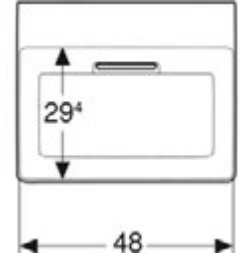

• Kampanya içerisinde yer alan ürünler için tavsiye edilen satış fiyatlarıdır ve fiyatlara KDV dahildir.

GEBERIT LAVABOLAR

SINIRSIZ TASARIM

BANYONUZDA TASARIM ÖZGÜRLÜĞÜ

Ürün Kodu	Ürün Tanımı	Liste Fiyatı	Kampanya Fiyatı
505.023.00.1	ONE çanak lavabo, CleanDrain, 50x40 cm, batarya deliksiz, KeraTect®	20.058 TL	12.100 TL
505.024.00.1	ONE çanak lavabo, CleanDrain, 50x40 cm, batarya delikli, KeraTect®	20.058 TL	12.100 TL