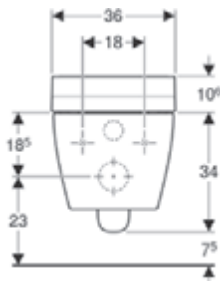

UZAKTAN KUMANDA / DUVARA MONTE KONTROL PANELİ

Geberit uzaktan kumandaya ek olarak Comfort modeli için kablosuz ve isteğe göre yerleştirilebilen bir duvar kontrol paneli de sunar. Her iki kumandada fonksiyonlar görünür şekilde yer alır ve tüm veriler sezgisel olarak kolayca kullanılabilir.