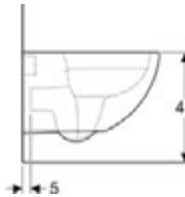

Ürün Kodu	Ürün Tanımı	Liste Fiyatı	Kampanya Fiyatı
503.084.00.1	Smyle Round Rimfree OTC	18.906 TL	9.500 TL
156.050.00.1	Ses İzolasyon Contası