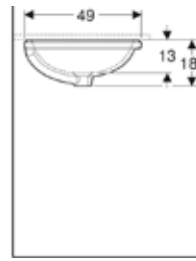

Ürün Kodu	Ürün Tanımı	Liste Fiyatı	Kampanya Fiyatı
500.756.01.2	VariForm tezgah altı lavabo, eliptik, taşma delikli, 55x40 cm	6.948 TL	3.080 TL
500.758.01.2	VariForm tezgah altı lavabo, eliptik, taşma deliksiz, 55x40 cm	6.948 TL	3.080 TL

• Kampanya içerisinde yer alan ürünler için tavsiye edilen satış fiyatlarıdır ve fiyatlara KDV dahildir.