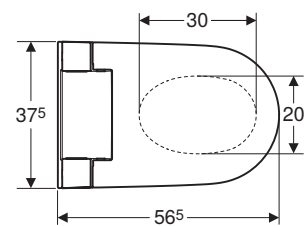

GEBERIT ALBA

ERİŞİLEBİLİR KONFOR

Hayatınızı kolaylaştırmak ve hijyen seviyenizi en üst düzeye çıkarmak için tasarlanan bu kanalsız klozet, TurboFlush teknolojisi ile temizlik ve hijyen sağlar. Ayarlanabilir püskürtme suyu yoğunluğu ve salınım özelliğine sahip WhirlSpray taharet teknolojisi kişiselleştirilmiş temizlik sunarken, otomatik taharet çubuğu temizliği en yüksek hijyen seviyesini garanti eder. Sıcak su deposu ile her kullanıma hazır sıcak su keyfi yaşarken, kireç çözme programı cihazın ömrünü uzatır. Kullanıcı algılama özelliği otomatik olarak ihtiyaç duyduğunuz fonksiyonları başlatırken, uzaktan kumanda ile klozeti kolayca kontrol edebilirsiniz. Yumuşak kapanma ve hızlı çıkarma özelliğine sahip duroplast malzeme WC kapağı lüks ve konfor sunar. Gizli bağlantıları ve minimal tasarımı ile estetik bir görünüm kazanan bu klozet, Geberit Home Uygulaması ile ilave özellikler ve ayar seçenekleri sunar. Teknolojinin ve şıklığın buluştuğu, hijyenin ön planda olduğu bu benzersiz klozet ile banyo deneyiminizi yeniden keşfedin!