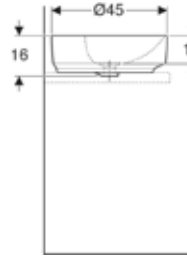

Ürün Kodu	Ürün Tanımı	Liste Fiyatı	Kampanya Fiyatı
500.769.01.2	VariForm çanak lavabo, yuvarlak ve batarya banklı, taşma delikli, D45 cm	10.146 TL	5.280 TL
500.770.01.2	VariForm çanak lavabo, yuvarlak ve batarya banklı, taşma deliksiz, D45 cm	10.146 TL	5.280 TL