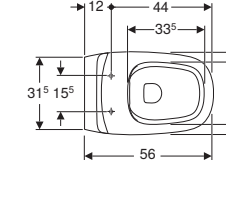

Ürün Kodu	Ürün Tanımı	Liste Fiyatı	Kampanya Fiyatı
500.510.01.2	Citterio Rimfree asma klozet, 56 cm	32.764 TL	15.900 TL
500.540.01.1	Citterio klozet kapağı yavaş kapanan mekanizma, üstten bağlantı		
156.050.00.1	Ses İzolasyon Contası		

• Kampanya içerisinde yer alan ürünler için tavsiye edilen satış fiyatlarıdır ve fiyatlara KDV dahildir.