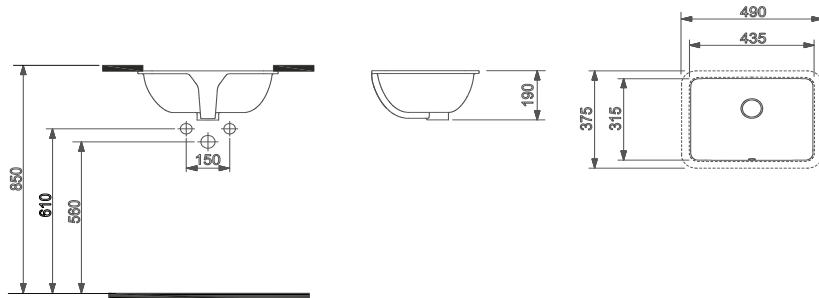

- 5449-131-XXX Armatür deliksiz ve su taşma delikli.
- Sadece tezgah altı kullanıma uygundur.
- Seramik sifon kapağı dahil değildir.
- 490 x 375 x 190 mm.
- 7kg (+ - %5)
- 32 Parça / Palet.
- 5 Yıl Garantilidir.

KOD	RENK	FİYAT/TL
5449-131-101	PARLAK BEYAZ	1.540 ₺
5449-131-102	MAT BEYAZ	2.000 ₺
5449-131-103	PARLAK SİYAH	2.310 ₺
5449-131-104	MAT SİYAH	2.310 ₺
5449-131-105	M AT GRİ	2.310 ₺
5449-131-106	BEJ	2.310 ₺
5449-131-107	SARI	2.310 ₺
5449-131-108	SOMON	2.310 ₺
5449-131-109	BORDO	2.310 ₺
5449-131-110	MAT ANTRASİT	2.310 ₺
5449-131-111	YOSUN MAVİ	2.310 ₺
5449-131-112	MİNT YEŞİLİ	2.310 ₺
5449-131-113	MAT YEŞİL	2.310 ₺
5449-131-114	BUZ MAVİ	2.310 ₺
5449-131-115	MÜRDÜM	2.310 ₺