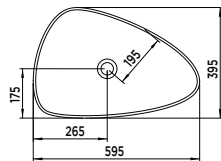

- 5560-150-XXX Armatür deliksiz ve su taşma deliksiz.
- Sadece tezgah üstü kullanıma uygundur.
- Seramik sifon kapağı dahil değildir.
- 600 x 400 x 135 mm.
- 6 kg (+ - %5)
- 32 Parça / Palet.
- 5 Yıl Garantilidir.

KOD	RENK	FİYAT/TL
5560-150-101	PARLAK BEYAZ	3.140 ₺
5560-150-102	MAT BEYAZ	4.080 ₺
5560-150-103	PARLAK SİYAH	4.710 ₺
5560-150-104	MAT SİYAH	4.710 ₺
5560-150-105	M AT GRİ	4.710 ₺
5560-150-106	BEJ	4.710 ₺
5560-150-107	SARI	4.710 ₺
5560-150-108	SOMON	4.710 ₺
5560-150-109	BORDO	4.710 ₺
5560-150-110	MAT ANTRASİT	4.710 ₺
5560-150-111	YOSUN MAVİ	4.710 ₺
5560-150-112	MİNT YEŞİLİ	4.710 ₺
5560-150-113	MAT YEŞİL	4.710 ₺
5560-150-114	BUZ MAVİ	4.710 ₺
5560-150-115	MÜRDÜM	4.710 ₺