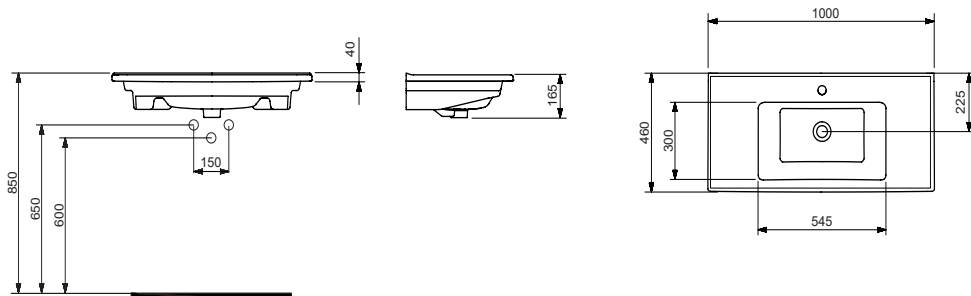

- 1600-113-XXX Tek armatür delikli ve su taşma delikli.
- 1600-115-XXX Üç armatür delikli ve su taşma delikli.
- 1600-111-XXX Armatür deliksiz ve su taşma delikli.
- Mobilya uyumlu ve asma olarak kullanıma uygundur.
- Seramik sifon kapağı dahil değildir.
- 1000 x 460 x 165 mm.
- 20,5 kg (+ - %5)
- 16 Parça / Palet.
- 5 Yıl Garantilidir.

KOD	RENK	FİYAT/TL
1600-113-101	PARLAK BEYAZ	3.190 ₺
1600-113-102	MAT BEYAZ	4.150 ₺
1600-113-103	PARLAK SİYAH	4.785 ₺
1600-113-104	MAT SİYAH	4.785 ₺
1600-113-105	MAT GRİ	4.785 ₺
1600-113-106	BEJ	4.785 ₺
1600-113-107	SARI	4.785 ₺
1600-113-108	SOMON	4.785 ₺
1600-113-109	BORDO	4.785 ₺
1600-113-110	MAT ANTRASİT	4.785 ₺
1600-113-111	YOSUN MAVİ	4.785 ₺
1600-113-112	MİNT YEŞİLİ	4.785 ₺
1600-113-113	MAT YEŞİL	4.785 ₺
1600-113-114	BUZ MAVİ	4.785 ₺
1600-113-115	MÜRDÜM	4.785 ₺