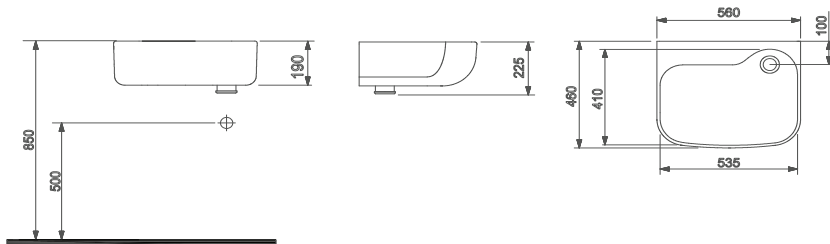

- 6461-120-XXX Armatür deliksiz ve su taşma deliksiz.
- 6461-122-XXX Tek armatür delikli ve su taşma deliksiz.
- Sadece asma kullanıma uygundur.
- Seramik sifon kapağı dahil değildir.
- 610 x 530 x 225 mm.
- 12 kg (+ %5)
- 24 Parça / Palet.
- 5 Yıl Garantilidir.

KOD	RENK	FİYAT/TL
6461-120-101	PARLAK BEYAZ	2.350 ₺
6461-120-102	MAT BEYAZ	3.050 ₺
6461-120-103	PARLAK SİYAH	3.520 ₺
6461-120-104	MAT SİYAH	3.520 ₺
6461-120-105	MAT GRİ	3.520 ₺
6461-120-106	BEJ	3.520 ₺
6461-120-107	SARI	3.520 ₺
6461-120-108	SOMON	3.520 ₺
6461-120-109	BORDO	3.520 ₺
6461-120-110	MAT ANTRASİT	3.520 ₺
6461-120-111	YOSUN MAVİ	3.520 ₺
6461-120-112	MİNT YEŞİLİ	3.520 ₺
6461-120-113	MAT YEŞİL	3.520 ₺
6461-120-114	BUZ MAVİ	3.520 ₺
6461-120-115	MÜRDÜM	3.520 ₺