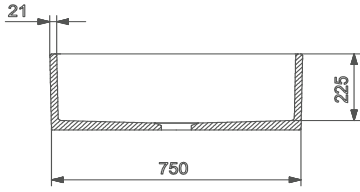

FORTE

EVIYELER

Mutfak Eviyesi

FORTE

- 3376-710-XXX Armatür deliksiz ve su taşma deliksiz.
- Tel ızgara ayrı satılır.
- Çelik tel ızgara ile birlikte kullanımı tavsiye edilir.
- 760 x 460 x 225 mm.
- 41 kg (+ - %5)
- 8 Parça / Palet.
- 5 Yıl Garantilidir.