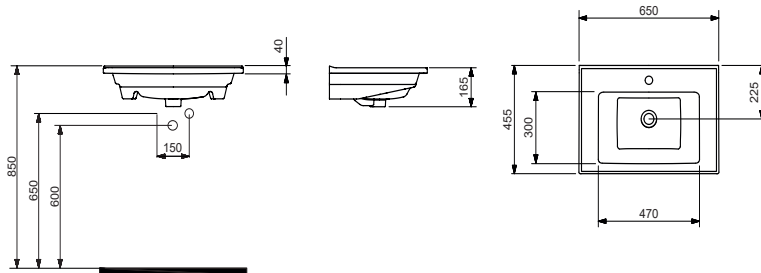

- 1565-113-XXX Tek armatür delikli ve su taşma delikli.
- 1565-115-XXX Üç armatür delikli ve su taşma delikli.
- 1565-111-XXX Armatür deliksiz ve su taşma delikli.
- Mobilya uyumlu ve asma olarak kullanıma uygundur.
- Seramik sifon kapağı dahil değildir.
- 650 x 455 x 165 mm.
- 14,5 kg (+ - %5)
- 30 Parça / Palet.
- 5 Yıl Garantilidir.

KOD	RENK	FİYAT/TL
1565-113-101	PARLAK BEYAZ	1.780 ₺
1565-113-102	MAT BEYAZ	2.320 ₺
1565-113-103	PARLAK SİYAH	2.670 ₺
1565-113-104	MAT SİYAH	2.670 ₺
1565-113-105	MAT GRİ	2.670 ₺
1565-113-106	BEJ	2.670 ₺
1565-113-107	SARI	2.670 ₺
1565-113-108	SOMON	2.670 ₺
1565-113-109	BORDO	2.670 ₺
1565-113-110	MAT ANTRASİT	2.670 ₺
1565-113-111	YOSUN MAVİ	2.670 ₺
1565-113-112	MİNT YEŞİLİ	2.670 ₺
1565-113-113	MAT YEŞİL	2.670 ₺
1565-113-114	BUZ MAVİ	2.670 ₺
1565-113-115	MÜRDÜM	2.670 ₺