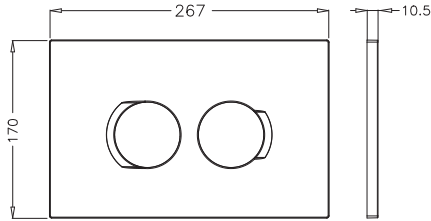

KOD	DETAY	FİYAT/TL
8128-980	Galvaniz	90.40 €

8210 Kumanda Paneli

Kumanda Paneli

KOD	RENK	FİYAT/TL
8210-921	Parlak Krom	17.75 €

KOD	RENK	FİYAT/TL
8210-922	Mat Krom	14.80 €

Eviyeler İçin Yardımcı Ürünler

Paslanmaz Çelik Tel Izgaralar