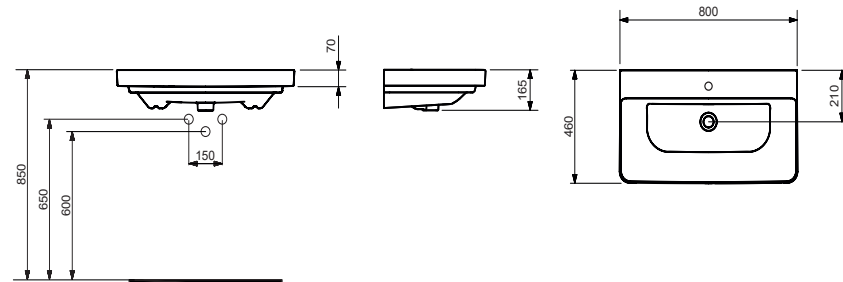

- 3080-113-XXX Tek armatür delikli ve su taşma delikli.
- 3080-115-XXX Üç armatür delikli ve su taşma delikli.
- 3080-111-XXX Armatür deliksiz ve su taşma delikli.
- Mobilya uyumlu ve asma olarak kullanıma uygundur.
- Seramik sifon kapağı dahil değildir.
- 800 x 460 x 165 mm.
- 20,5 kg (+ - %5)
- 25 Parça / Palet.
- 5 Yıl Garantilidir.

KOD	RENK	FİYAT/TL
3080-113-101	PARLAK BEYAZ	2.940 ₺
3080-113-102	MAT BEYAZ	3.820 ₺
3080-113-103	PARLAK SİYAH	4.400 ₺
3080-113-104	MAT SİYAH	4.400 ₺
3080-113-105	MAT GRİ	4.400 ₺
3080-113-106	BEJ	4.400 ₺
3080-113-107	SARI	4.400 ₺
3080-113-108	SOMON	4.400 ₺
3080-113-109	BORDO	4.400 ₺
3080-113-110	MAT ANTRASİT	4.400 ₺
3080-113-111	YOSUN MAVİ	4.400 ₺
3080-113-112	MİNT YEŞİLİ	4.400 ₺
3080-113-113	MAT YEŞİL	4.400 ₺
3080-113-114	BUZ MAVİ	4.400 ₺
3080-113-115	MÜRDÜM	4.400 ₺