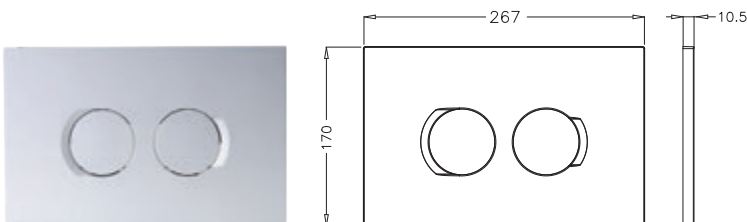

8128 Gömme Rezarvuvar

Gömme Rezervuar

KOD	DETAY	FİYAT/TL
8128-980	Galvaniz	90.40 €

- Ürün detayları için sayfa 110 'daki Yardımcı Ürünler kısmını inceleyebilirsiniz.

8210 Kumanda Paneli

Kumanda Paneli

KOD	RENK	FİYAT/TL
8210-921	Parlak Krom	17.75 €
8210-922	Mat Krom	14.80 €