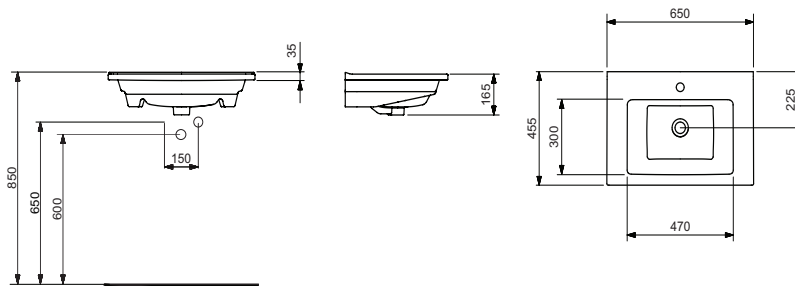

1065 Trio

| 65 cm

Lavabo

- 1065-113-XXX Tek armatür delikli ve su taşma delikli.
- 1065-115-XXX Üç armatür delikli ve su taşma delikli.
- 1065-111-XXX Armatür deliksiz ve su taşma delikli.
- Mobilya uyumlu ve asma olarak kullanıma uygundur.
- Seramik sifon kapağı dahil değildir.
- 650 x 455 x 165 mm.
- 16 kg (+ - %5)
- 30 Parça / Palet.
- 5 Yıl Garantilidir.