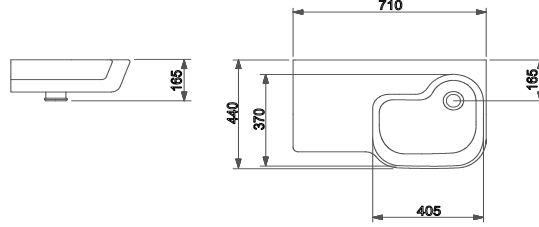

GENTEK R

GENTEK L

GENTEK

ASMA
LAVABOLAR

Asma Lavabolar

GENTEK R/L

- 6671-122-XXX Armatür delikli ve su taşma deliksiz.
- 6671-120-XXX Armatür deliksiz ve su taşma deliksiz.
- Sadece asılarak kullanıma uygundur.
- Seramik sifon kapağı dahil değildir.
- 710 x 440 x 165 mm.
- 18 kg (+ - %5)
- 24 Parça / Palet.
- 5 Yıl Garantilidir.