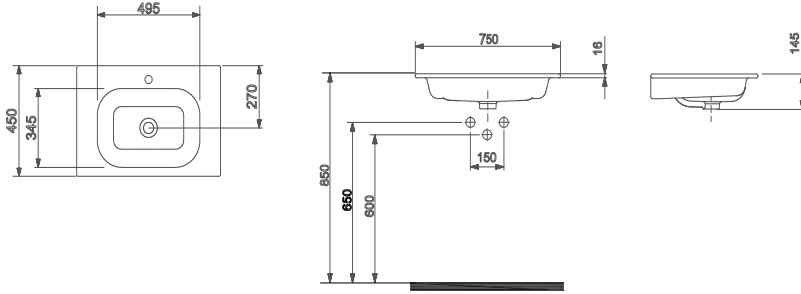

- 4091-113-XXX Tek armatür delikli ve su taşma delikli.
- 4091-115-XXX Üç armatür delikli ve su taşma delikli.
- 4091-111-XXX Armatür deliksiz ve su taşma delikli.
- Mobilya uyumlu ve asma olarak kullanıma uygundur.
- Seramik sifon kapağı dahil değildir.
- 910 x 450 x 145 mm.
- 19 kg (+ - %5)
- 25 Parça / Palet.
- 5 Yıl Garantilidir.