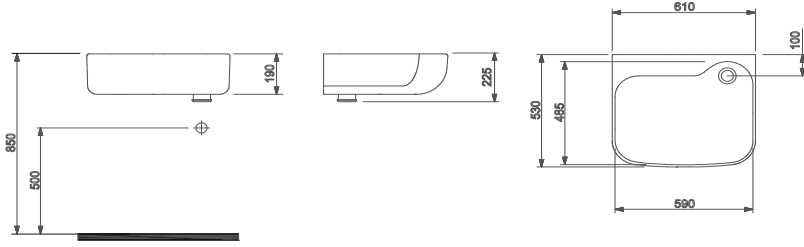

- 6456-120-XXX Armatür deliksiz ve su taşma deliksiz.
- 6456-122-XXX Armatür delikli ve su taşma deliksiz.
- Sadece asma olarak kullanıma uygundur.
- Seramik sifon kapağı dahil değildir.
- 560 x 460 x 225 mm.
- 6 kg (+ %5)
- 32 Parça / Palet
- 5 Yıl Garantilidir.

KOD	RENK	FİYAT/TL
6456-120-101	PARLAK BEYAZ	2.230 ₺
6456-120-102	MAT BEYAZ	2.900 ₺
6456-120-103	PARLAK SİYAH	3.350 ₺
6456-120-104	MAT SİYAH	3.350 ₺
6456-120-105	MAT GRİ	3.350 ₺
6456-120-106	BEJ	3.350 ₺
6456-120-107	SARI	3.350 ₺
6456-120-108	SOMON	3.350 ₺
6456-120-109	BORDO	3.350 ₺
6456-120-110	MAT ANTRASİT	3.350 ₺
6456-120-111	YOSUN MAVİ	3.350 ₺
6456-120-112	MİNT YEŞİLİ	3.350 ₺
6456-120-113	MAT YEŞİL	3.350 ₺
6456-120-114	BUZ MAVİ	3.350 ₺
6456-120-115	MÜRDÜM	3.350 ₺