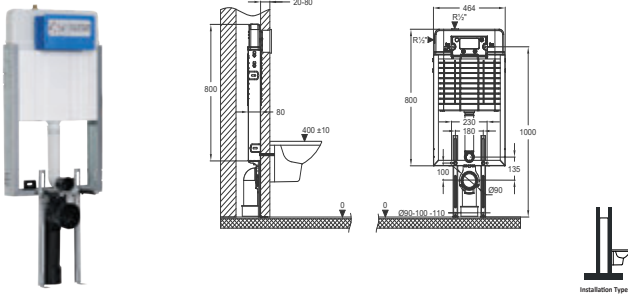

8128 Gömme Rezarvuvar

Gömme Rezervuar

KOD	DETAY	FİYAT/TL
8128-980	Galvaniz	90.40 €

- Ürün detayları için sayfa 110 'daki Yardımcı Ürünler kısmını inceleyebilirsiniz.