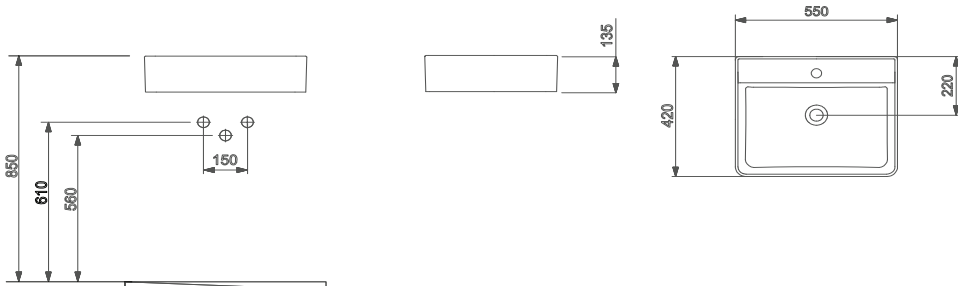

- 5055-113-XXX Tek armatür delikli ve su taşma delikli.
- 5055-115-XXX Üç armatür delikli ve su taşma delikli. -
- 5055-111-XXX Armatür deliksiz ve su taşma delikli.
- Tezgah üstü ve asılarak kullanıma uygundur.
- Seramik sifon kapağı dahil değildir.
- 550 x 420 x 135 mm.
- 15 kg (+ - %5)
- 32 Parça / Palet.
- 5 Yıl Garantilidir.

KOD	RENK	FİYAT/TL
5055-153-101	PARLAK BEYAZ	2.000 ₺
5055-153-102	MAT BEYAZ	2.600 ₺
5055-153-103	PARLAK SİYAH	3.000 ₺
5055-153-104	MAT SİYAH	3.000 ₺
5055-153-105	MAT GRİ	3.000 ₺
5055-153-106	BEJ	3.000 ₺
5055-153-107	SARI	3.000 ₺
5055-153-108	SOMON	3.000 ₺
5055-153-109	BORDO	3.000 ₺
5055-153-110	MAT ANTRASİT	3.000 ₺
5055-153-111	YOSUN MAVİ	3.000 ₺
5055-153-112	MİNT YEŞİLİ	3.000 ₺
5055-153-113	MAT YEŞİL	3.000 ₺
5055-153-114	BUZ MAVİ	3.000 ₺
5055-153-115	MÜRDÜM	3.000 ₺