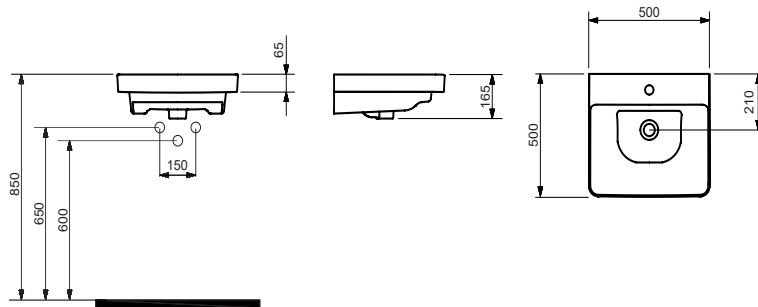

- 3050-113-XXX Tek armatür delikli ve su taşma delikli.
- 3050-115-XXX Üç armatür delikli ve su taşma delikli.
- 3050-111-XXX Armatür deliksiz ve su taşma delikli.
- Mobilya uyumlu ve asma olarak kullanıma uygundur.
- Seramik sifon kapağı dahil değildir.
- 500 x 455 x 165 mm.
- 14,5 kg (+ - %5)
- 32 Parça / Palet.
- 5 Yıl Garantilidir.

KOD	RENK	FİYAT/TL
3050-113-101	PARLAK BEYAZ	1.710 ₺
3050-113-102	MAT BEYAZ	2.220 ₺
3050-113-103	PARLAK SİYAH	2.565 ₺
3050-113-104	MAT SİYAH	2.565 ₺
3050-113-105	MAT GRİ	2.565 ₺
3050-113-106	BEJ	2.565 ₺
3050-113-107	SARI	2.565 ₺
3050-113-108	SOMON	2.565 ₺
3050-113-109	BORDO	2.565 ₺
3050-113-110	MAT ANTRASİT	2.565 ₺
3050-113-111	YOSUN MAVİ	2.565 ₺
3050-113-112	MİNT YEŞİLİ	2.565 ₺
3050-113-113	MAT YEŞİL	2.565 ₺
3050-113-114	BUZ MAVİ	2.565 ₺
3050-113-115	MÜRDÜM	2.565 ₺