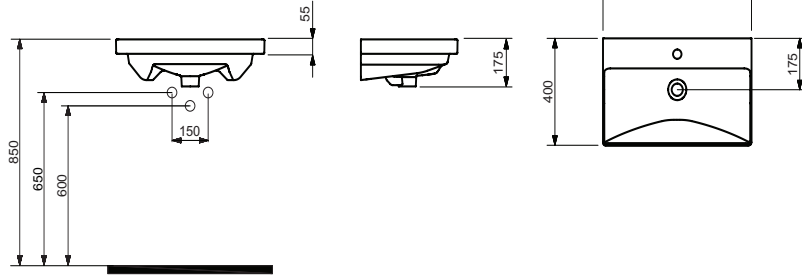

KOD	RENK	FİYAT/TL
9061-113-101	PARLAK BEYAZ	1.520 ₺
9061-113-102	MAT BEYAZ	1.980 ₺
9061-113-103	PARLAK SİYAH	2.280 ₺
9061-113-104	MAT SİYAH	2.280 ₺
9061-113-105	MAT GRİ	2.280 ₺
9061-113-106	BEJ	2.280 ₺
9061-113-107	SARI	2.280 ₺
9061-113-108	SOMON	2.280 ₺
9061-113-109	BORDO	2.280 ₺
9061-113-110	MAT ANTRASİT	2.280 ₺
9061-113-111	YOSUN MAVİ	2.280 ₺
9061-113-112	MİNT YEŞİLİ	2.280 ₺
9061-113-113	MAT YEŞİL	2.280 ₺
9061-113-114	BUZ MAVİ	2.280 ₺
9061-113-115	MÜRDÜM	2.280 ₺