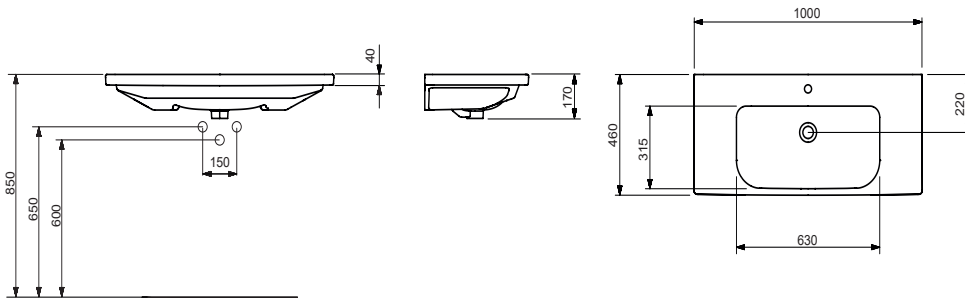

- 2100-113-XXX Tek armatür delikli ve su taşma delikli.
- 2100-115-XXX Üç armatür delikli ve su taşma delikli.
- 2100-111-XXX Armatür deliksiz ve su taşma delikli.
- Mobilya uyumlu ve asma olarak kullanıma uygundur.
- Seramik sifon kapağı dahil değildir.
- 1000 x 460 x 170 mm.
- 25 kg (+ - %5)
- 16 Parça / Palet.
- 5 Yıl Garantilidir.

KOD	RENK	FİYAT/TL
2100-113-101	PARLAK BEYAZ	3.140 ₺
2100-113-102	MAT BEYAZ	4.080 ₺
2100-113-103	PARLAK SİYAH	4.710 ₺
2100-113-104	MAT SİYAH	4.710 ₺
2100-113-105	MAT GRİ	4.710 ₺
2100-113-106	BEJ	4.710 ₺
2100-113-107	SARI	4.710 ₺
2100-113-108	SOMON	4.710 ₺
2100-113-109	BORDO	4.710 ₺
2100-113-110	MAT ANTRASİT	4.710 ₺
2100-113-111	YOSUN MAVİ	4.710 ₺
2100-113-112	MİNT YEŞİLİ	4.710 ₺
2100-113-113	MAT YEŞİL	4.710 ₺
2100-113-114	BUZ MAVİ	4.710 ₺
2100-113-115	MÜRDÜM	4.710 ₺