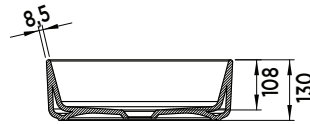

Tezgah Üstü Lavabolar

5540 Novo

| 40 cm

Lavabo

- 5560-150-XXX Armatür deliksiz ve su taşma deliksiz.
- Sadece tezgah üstü kullanıma uygundur.
- Seramik sifon kapağı dahil değildir.
- 400 x 400 x 120 mm.
- 15 kg (+ - %5)
- 32 Parça / Palet.
- 5 Yıl Garantilidir.

KOD	RENK	FİYAT/TL
5540-150-101	PARLAK BEYAZ	2.070 ₺
5540-150-102	MAT BEYAZ	2.690 ₺
5540-150-103	PARLAK SİYAH	3.100 ₺
5540-150-104	MAT SİYAH	3.100 ₺
5540-150-105	M AT GRİ	3.100 ₺
5540-150-106	BEJ	3.100 ₺
5540-150-107	SARI	3.100 ₺
5540-150-108	SOMON	3.100 ₺
5540-150-109	BORDO	3.100 ₺
5540-150-110	MAT ANTRASİT	3.100 ₺
5540-150-111	YOSUN MAVİ	3.100 ₺
5540-150-112	MİNT YEŞİLİ	3.100 ₺
5540-150-113	MAT YEŞİL	3.100 ₺
5540-150-114	BUZ MAVİ	3.100 ₺
5540-150-115	MÜRDÜM	3.100 ₺