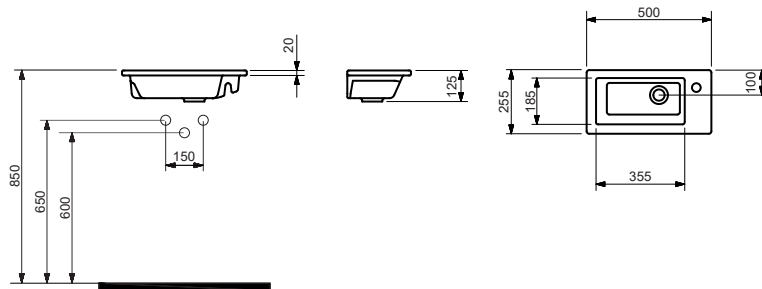

- 1050-110-XXX Armatür deliksiz ve su taşma deliksiz.
- 1050-112-XXX Tek armatür delikli ve su taşma deliksiz.
- Mobilya uyumlu ve asma olarak kullanıma uygundur.
- Seramik sifon kapağı dahil değildir.
- 500 x 255 x 125 mm.
- 6 kg (+ - %5)
- 100 Parça / Palet.
- 5 Yıl Garantilidir.

KOD	RENK	FİYAT/TL
1050-112-101	PARLAK BEYAZ	840 ₺
1050-112-102	MAT BEYAZ	1.092 ₺
1050-112-103	PARLAK SİYAH	1.260 ₺
1050-112-104	MAT SİYAH	1.260 ₺
1050-112-105	MAT GRİ	1.260 ₺
1050-112-106	BEJ	1.260 ₺
1050-112-107	SARI	1.260 ₺
1050-112-108	SOMON	1.260 ₺
1050-112-109	BORDO	1.260 ₺
1050-112-110	MAT ANTRASİT	1.260 ₺
1050-112-111	YOSUN MAVİ	1.260 ₺
1050-112-112	MİNT YEŞİLİ	1.260 ₺
1050-112-113	MAT YEŞİL	1.260 ₺
1050-112-114	BUZ MAVİ	1.260 ₺
1050-112-115	MÜRDÜM	1.260 ₺