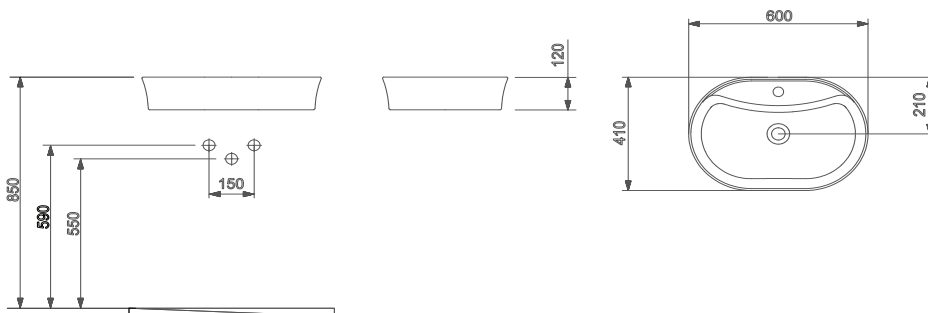

- 5060-113-XXX Tek armatür delikli ve su taşma delikli.
- 5060-115-XXX Üç armatür delikli ve su taşma delikli.
- 5060-111-XXX Armatür deliksiz ve su taşma delikli.
- Sadece tezgah üstü kullanıma uygundur.
- Seramik sifon kapağı dahil değildir.
- 600 x 410 x 120 mm.
- 11 kg (+ - %5)
- 32 Parça / Palet.
- 5 Yıl Garantilidir.

KOD	RENK	FİYAT/TL
5060-153-101	PARLAK BEYAZ	3.140 ₺
5060-153-102	MAT BEYAZ	4.080 ₺
5060-153-103	PARLAK SİYAH	4.170 ₺
5060-153-104	MAT SİYAH	4.170 ₺
5060-153-105	MAT GRİ	4.170 ₺
5060-153-106	BEJ	4.170 ₺
5060-153-107	SARI	4.170 ₺
5060-153-108	SOMON	4.170 ₺
5060-153-109	BORDO	4.170 ₺
5060-153-110	MAT ANTRASİT	4.170 ₺
5060-153-111	YOSUN MAVİ	4.170 ₺
5060-153-112	MİNT YEŞİLİ	4.170 ₺
5060-153-113	MAT YEŞİL	4.170 ₺
5060-153-114	BUZ MAVİ	4.170 ₺
5060-153-115	MÜRDÜM	4.170 ₺