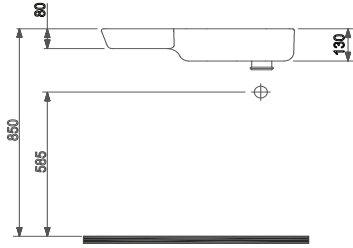

GENTEK R

GENTEK L

GENTEK

ASMA
LAVABOLAR

Asma Lavabolar

GENTEK R/L

- 6671-122-XXX Armatür delikli ve su taşma deliksiz.
- 6671-120-XXX Armatür deliksiz ve su taşma deliksiz.
- Sadece asılarak kullanıma uygundur.
- Seramik sifon kapağı dahil değildir.
- 710 x 440 x 165 mm.
- 18 kg (+ - %5)
- 24 Parça / Palet.
- 5 Yıl Garantilidir.