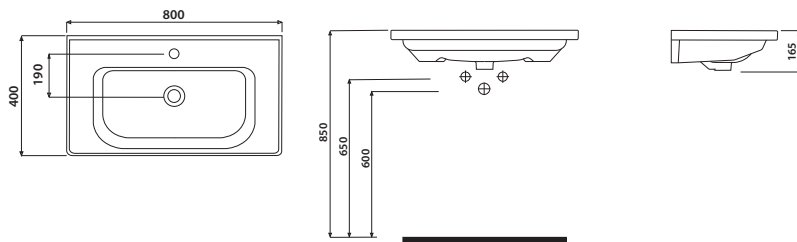

- 2580-113-XXX Tek armatür delikli ve su taşma delikli.
- 2580-115-XXX Üç armatür delikli ve su taşma delikli.
- 2580-111-XXX Armatür deliksiz ve su taşma delikli.
- Mobilya uyumlu ve asma olarak kullanıma uygundur.
- Seramik sifon kapağı dahil değildir.
- 800 x 400 x 165 mm.
- 6 kg (+ - %5)
- 25 Parça / Palet.
- 5 Yıl Garantilidir.

KOD	RENK	FİYAT/TL
2580-113-101	PARLAK BEYAZ	2.010 ₺
2580-113-102	MAT BEYAZ	2.610 ₺
2580-113-103	PARLAK SİYAH	3.010 ₺
2580-113-104	MAT SİYAH	3.010 ₺
2580-113-105	MAT GRİ	3.010 ₺
2580-113-106	BEJ	3.010 ₺
2580-113-107	SARI	3.010 ₺
2580-113-108	SOMON	3.010 ₺
2580-113-109	BORDO	3.010 ₺
2580-113-110	MAT ANTRASİT	3.010 ₺
2580-113-111	YOSUN MAVİ	3.010 ₺
2580-113-112	MİNT YEŞİLİ	3.010 ₺
2580-113-113	MAT YEŞİL	3.010 ₺
2580-113-114	BUZ MAVİ	3.010 ₺
2580-113-115	MÜRDÜM	3.010 ₺