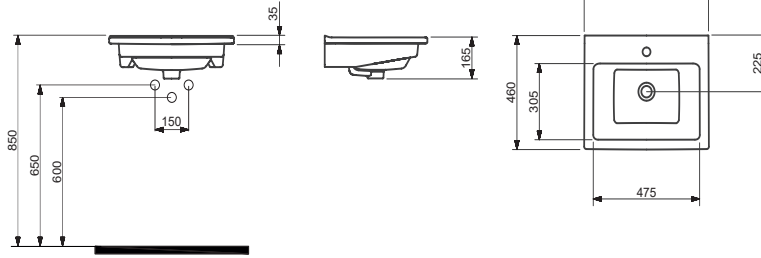

TRIO

1055 Trio

| 55 cm

Lavabo

- 1055-113-XXX Tek armatür delikli ve su taşma delikli.
- 1055-115-XXX Üç armatür delikli ve su taşma delikli.
- 1055-111-XXX Armatür deliksiz ve su taşma delikli.
- Mobilya uyumlu ve asma olarak kullanıma uygundur.
- Seramik sifon kapağı dahil değildir.
- 550 x 460 x 165 mm.
- 14 kg (+ - %5)
- 40 Parça / Palet.
- 5 Yıl Garantilidir.