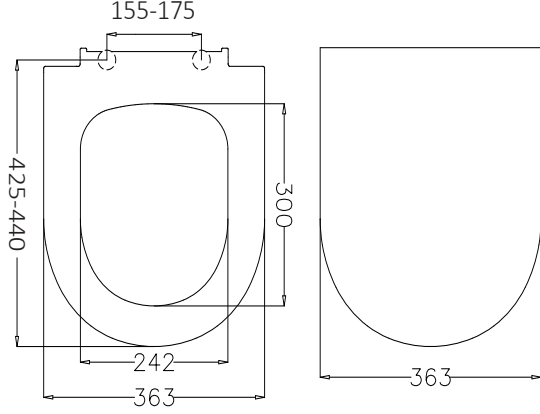

7155-325-112 - Mint Yeşili
Fiyat 420 ₺

7155-325-113 - Mat Yeşil
Fiyat 420 ₺

7155-325-114 - Buz Mavi
Fiyat 420 ₺

7155-325-115 - Mürdüm
Fiyat 420 ₺

KLOZETLER İÇİN YARDIMCI ÜRÜNLER

8440 Klozet Kapağı

| 44 cm

Yavaş Kapanır Duroplast Klozet Kapağı