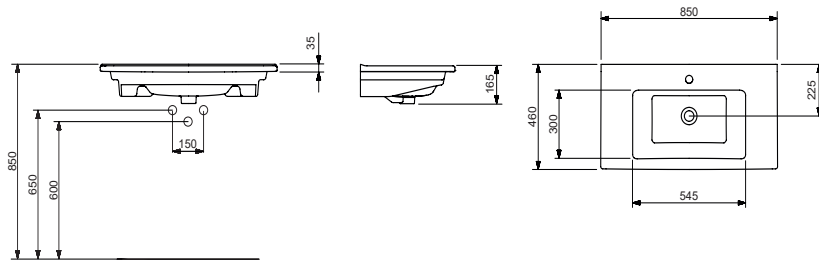

- 1085-113-XXX Tek armatür delikli ve su taşma delikli.
- 1085-115-XXX Üç armatür delikli ve su taşma delikli.
- 1085-111-XXX Armatür deliksiz ve su taşma delikli.
- Mobilya uyumlu ve asma olarak kullanıma uygundur.
- Seramik sifon kapağı dahil değildir.
- 850 x 460 x 165 mm.
- 20 kg (+ - %5)
- 25 Parça / Palet.
- 5 Yıl Garantilidir.

KOD	RENK	FİYAT/TL
1085-113-101	PARLAK BEYAZ	2.780 ₺
1085-113-102	MAT BEYAZ	3.620 ₺
1085-113-103	PARLAK SİYAH	4.170 ₺
1085-113-104	MAT SİYAH	4.170 ₺
1085-113-105	M AT GRİ	4.170 ₺
1085-113-106	BEJ	4.170 ₺
1085-113-107	SARI	4.170 ₺
1085-113-108	SOMON	4.170 ₺
1085-113-109	BORDO	4.170 ₺
1085-113-110	MAT ANTRASİT	4.170 ₺
1085-113-111	YOSUN MAVİ	4.170 ₺
1085-113-112	MİNT YEŞİLİ	4.170 ₺
1085-113-113	MAT YEŞİL	4.170 ₺
1085-113-114	BUZ MAVİ	4.170 ₺
1085-113-115	MÜRDÜM	4.170 ₺