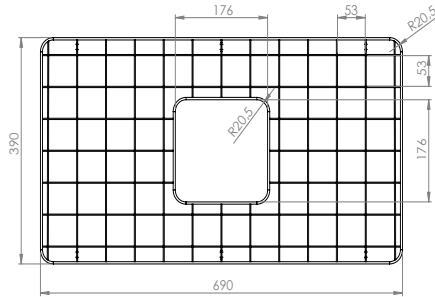

KOD	RENK	FİYAT/TL
8376	Parlak Çelik	75.00 €

- Çelik tel ızgara ile birlikte kullanımı tavsiye edilir.
- 760 x 460 x 225 mm