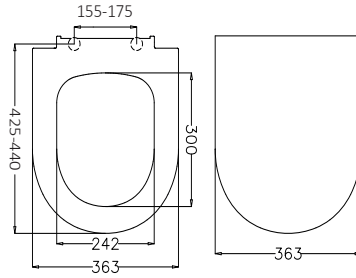

8440 Klozet Kapađı

| 44 cm

Yavaş Kapanır Duroplast Klozet Kapađı

KOD	RENK	FİYAT/TL
8440-101	PARLAK BEYAZ	43.60 €
8440-XXX	RENKLİ	72.80 €

- Ür¼n detayları için sayfa 109 'daki Yardımcı Ür¼nler kısmını inceleyebilirsiniz.