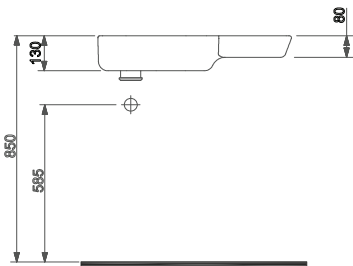

KOD	RENK	FİYAT/TL
6771-120-101	PARLAK BEYAZ	2.500 ₺
6771-120-102	MAT BEYAZ	3.250 ₺
6771-120-103	PARLAK SİYAH	3.750 ₺
6771-120-104	MAT SİYAH	3.750 ₺
6771-120-105	MAT GRİ	3.750 ₺
6771-120-106	BEJ	3.750 ₺
6771-120-107	SARI	3.750 ₺
6771-120-108	SOMON	3.750 ₺
6771-120-109	BORDO	3.750 ₺
6771-120-110	MAT ANTRASİT	3.750 ₺
6771-120-111	YOSUN MAVİ	3.750 ₺
6771-120-112	MİNT YEŞİLİ	3.750 ₺
6771-120-113	MAT YEŞİL	3.750 ₺
6771-120-114	BUZ MAVİ	3.750 ₺
6771-120-115	MÜRDÜM	3.750 ₺