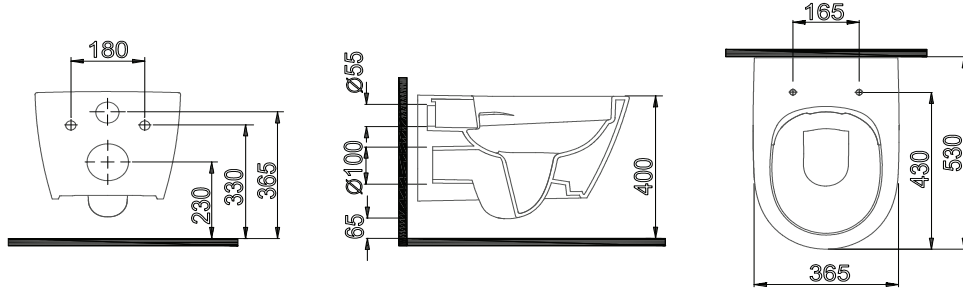

- 7053-325-XXX Gizli taharet giriřli.
- 7053-320-XXX Tahraet giriřsiz.
- 365 x 530 x 335 mm.
- 27 kg (+ - %5)
- 24 Parça / Palet.
- 5 Yıl Garantili.

KOD	RENK	FİYAT/TL
7053-325-101	PARLAK BEYAZ	3.600 ₺
7053-325-102	MAT BEYAZ	4.680 ₺
7053-325-103	PARLAK SİYAH	5.400 ₺
7053-325-104	MAT SİYAH	5.400 ₺
7053-325-105	MAT GRİ	5.400 ₺
7053-325-106	BEJ	5.400 ₺
7053-325-107	SARI	5.400 ₺
7053-325-108	SOMON	5.400 ₺
7053-325-109	BORDO	5.400 ₺
7053-325-110	MAT ANTRASİT	5.400 ₺
7053-325-111	YOSUN MAVİ	5.400 ₺
7053-325-112	MİNT YEŞİLİ	5.400 ₺
7053-325-113	MAT YEŞİL	5.400 ₺
7053-325-114	BUZ MAVİ	5.400 ₺
7053-325-115	MÜRDÜM	5.400 ₺

8128 Gömme Rezarvuvar

Gömme Rezervuar

KOD	DETAY	FİYAT/TL
8128-980	Galvaniz	90.40 €

- Ürün detayları için sayfa 110 'daki Yardımcı Ürünler kısmını inceleyebilirsiniz.

8210 Kumanda Paneli

Kumanda Paneli

KOD	RENK	FİYAT/TL
8210-921	Parlak Krom	17.75 €
8210-922	Mat Krom	14.80 €

- Ürün detayları için sayfa 110 'daki Yardımcı Ürünler kısmını inceleyebilirsiniz.