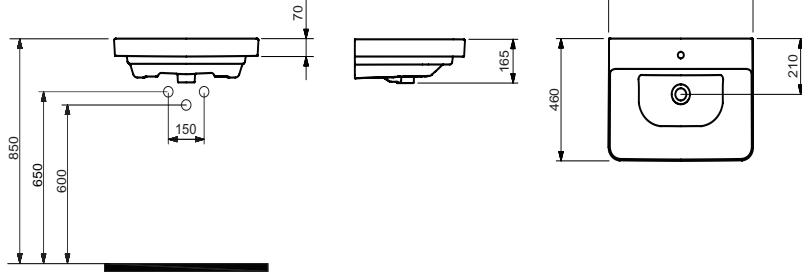

- 3060-113-XXX Tek armatür delikli ve su taşma delikli.
- 3060-115-XXX Üç armatür delikli ve su taşma delikli.
- 3060-111-XXX Armatür deliksiz ve su taşma delikli.
- Mobilya uyumlu ve asma olarak kullanıma uygundur.
- Seramik sifon kapağı dahil değildir.
- 600 x 460 x 165 mm.
- 16 kg (+ - %5)
- 32 Parça / Palet.
- 5 Yıl Garantilidir.

KOD	RENK	FİYAT/TL
3060-113-101	PARLAK BEYAZ	2.070 ₺
3060-113-102	MAT BEYAZ	2.700 ₺
3060-113-103	PARLAK SİYAH	3.100 ₺
3060-113-104	MAT SİYAH	3.100 ₺
3060-113-105	MAT GRİ	3.100 ₺
3060-113-106	BEJ	3.100 ₺
3060-113-107	SARI	3.100 ₺
3060-113-108	SOMON	3.100 ₺
3060-113-109	BORDO	3.100 ₺
3060-113-110	MAT ANTRASİT	3.100 ₺
3060-113-111	YOSUN MAVİ	3.100 ₺
3060-113-112	MİNT YEŞİLİ	3.100 ₺
3060-113-113	MAT YEŞİL	3.100 ₺
3060-113-114	BUZ MAVİ	3.100 ₺
3060-113-115	MÜRDÜM	3.100 ₺