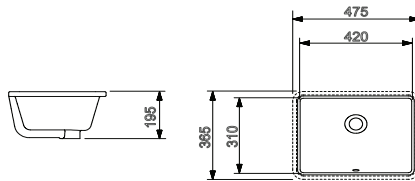

5448 Terra

| 48 cm

Lavabo

- •5448-131-XXX Armatür deliksiz ve su taşma delikli.
- •Sadece tezgah altı kullanıma uygundur.
- •Seramik sifon kapağı dahil değildir.
- •475 x 365 x 195 mm.
- •8 kg (+ - %5)
- •32 Parça / Palet.
- •5 Yıl Garantilidir.

KOD	RENK	FİYAT/TL
5448-131-101	PARLAK BEYAZ	1.475 ₺
5448-131-102	MAT BEYAZ	1.920 ₺
5448-131-103	PARLAK SİYAH	2.210 ₺
5448-131-104	MAT SİYAH	2.210 ₺
5448-131-105	MAT GRİ	2.210 ₺
5448-131-106	BEJ	2.210 ₺
5448-131-107	SARI	2.210 ₺
5448-131-108	SOMON	2.210 ₺
5448-131-109	BORDO	2.210 ₺
5448-131-110	MAT ANTRASİT	2.210 ₺
5448-131-111	YOSUN MAVİ	2.210 ₺
5448-131-112	MİNT YEŞİLİ	2.210 ₺
5448-131-113	MAT YEŞİL	2.210 ₺
5448-131-114	BUZ MAVİ	2.210 ₺
5448-131-115	MÜRDÜM	2.210 ₺