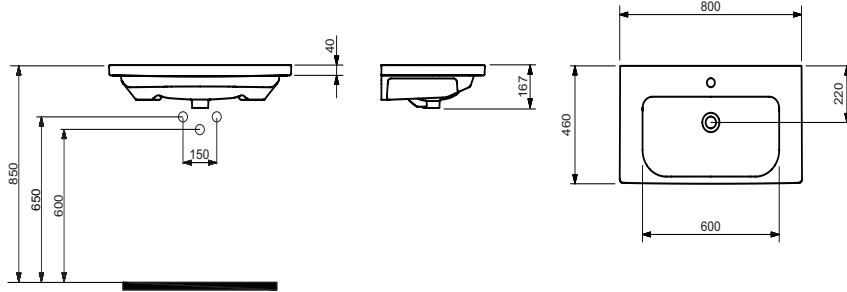

- 2080-113-XXX Tek armatür delikli ve su taşma delikli.
- 2080-115-XXX Üç armatür delikli ve su taşma delikli.
- 2080-111-XXX Armatür deliksiz ve su taşma delikli.
- Mobilya uyumlu ve asma olarak kullanıma uygundur.
- Seramik sifon kapağı dahil değildir.
- 800 x 460 x 167 mm.
- 20,5 kg (+ - %5)
- 25 Parça / Palet.
- 5 Yıl Garantilidir.

KOD	RENK	FİYAT/TL
2080-113-101	PARLAK BEYAZ	2.230 ₺
2080-113-102	MAT BEYAZ	2.900 ₺
2080-113-103	PARLAK SİYAH	3.345 ₺
2080-113-104	MAT SİYAH	3.345 ₺
2080-113-105	MAT GRİ	3.345 ₺
2080-113-106	BEJ	3.345 ₺
2080-113-107	SARI	3.345 ₺
2080-113-108	SOMON	3.345 ₺
2080-113-109	BORDO	3.345 ₺
2080-113-110	MAT ANTRASİT	3.345 ₺
2080-113-111	YOSUN MAVİ	3.345 ₺
2080-113-112	MİNT YEŞİLİ	3.345 ₺
2080-113-113	MAT YEŞİL	3.345 ₺
2080-113-114	BUZ MAVİ	3.345 ₺
2080-113-115	MÜRDÜM	3.345 ₺