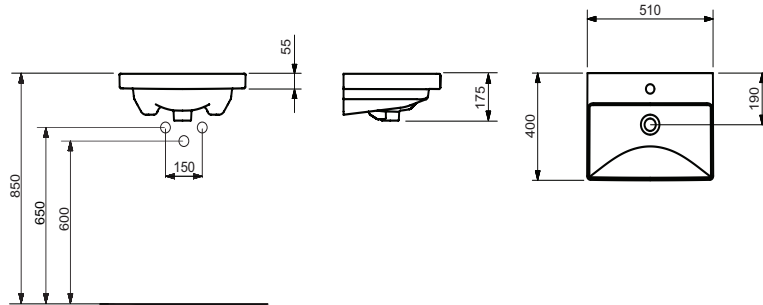

- 9051-113-XXX Tek armatür delikli ve su taşma delikli.
- 9051-115-XXX Üç armatür delikli ve su taşma delikli.
- 9051-111-XXX Armatür deliksiz ve su taşma delikli.
- Mobilya uyumlu ve asma olarak kullanıma uygundur.
- Seramik sifon kapağı dahil değildir.
- 510 x 400 x 175 mm.
- 12,5 kg (+ - %5)
- 35 Parça / Palet.
- 5 Yıl Garantilidir.

KOD	RENK	FİYAT/TL
9051-113-101	PARLAK BEYAZ	1.260 ₺
9051-113-102	MAT BEYAZ	1.640 ₺
9051-113-103	PARLAK SİYAH	1.890 ₺
9051-113-104	MAT SİYAH	1.890 ₺
9051-113-105	MAT GRİ	1.890 ₺
9051-113-106	BEJ	1.890 ₺
9051-113-107	SARI	1.890 ₺
9051-113-108	SOMON	1.890 ₺
9051-113-109	BORDO	1.890 ₺
9051-113-110	MAT ANTRASİT	1.890 ₺
9051-113-111	YOSUN MAVİ	1.890 ₺
9051-113-112	MİNT YEŞİLİ	1.890 ₺
9051-113-113	MAT YEŞİL	1.890 ₺
9051-113-114	BUZ MAVİ	1.890 ₺
9051-113-115	MÜRDÜM	1.890 ₺