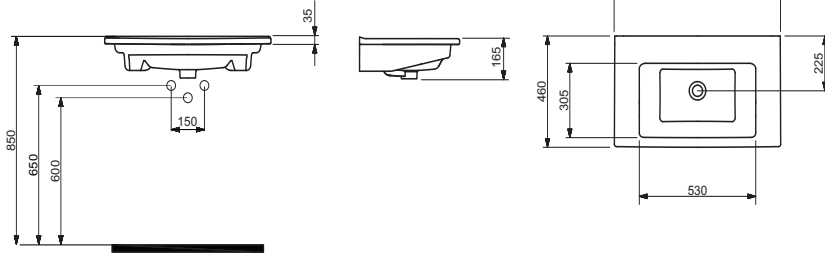

- 1075-113-XXX Tek armatür delikli ve su taşma delikli.
- 1075-115-XXX Üç armatür delikli ve su taşma delikli.
- 1075-111-XXX Armatür deliksiz ve su taşma delikli.
- Mobilya uyumlu ve asma olarak kullanıma uygundur.
- Seramik sifon kapağı dahil değildir.
- 750 x 460 x 165 mm.
- 19 kg (+ - %5)
- 30 Parça / Palet.
- 5 Yıl Garantilidir.

KOD	RENK	FİYAT/TL
1075-113-101	PARLAK BEYAZ	2.345 ₺
1075-113-102	MAT BEYAZ	3.050 ₺
1075-113-103	PARLAK SİYAH	3.520 ₺
1075-113-104	MAT SİYAH	3.520 ₺
1075-113-105	MAT GRİ	3.520 ₺
1075-113-106	BEJ	3.520 ₺
1075-113-107	SARI	3.520 ₺
1075-113-108	SOMON	3.520 ₺
1075-113-109	BORDO	3.520 ₺
1075-113-110	MAT ANTRASİT	3.520 ₺
1075-113-111	YOSUN MAVİ	3.520 ₺
1075-113-112	MİNT YEŞİLİ	3.520 ₺
1075-113-113	MAT YEŞİL	3.520 ₺
1075-113-114	BUZ MAVİ	3.520 ₺
1075-113-115	MÜRDÜM	3.520 ₺

- 1085-113-XXX Tek armatür delikli ve su taşma delikli.
- 1085-115-XXX Üç armatür delikli ve su taşma delikli.
- 1085-111-XXX Armatür deliksiz ve su taşma delikli.
- Mobilya uyumlu ve asma olarak kullanıma uygundur.
- Seramik sifon kapağı dahil değildir.
- 850 x 460 x 165 mm.
- 20 kg (+ - %5)
- 25 Parça / Palet.
- 5 Yıl Garantilidir.

KOD	RENK	FİYAT/TL
1085-113-101	PARLAK BEYAZ	2.780 ₺
1085-113-102	MAT BEYAZ	3.620 ₺
1085-113-103	PARLAK SİYAH	4.170 ₺
1085-113-104	MAT SİYAH	4.170 ₺
1085-113-105	M AT GRİ	4.170 ₺
1085-113-106	BEJ	4.170 ₺
1085-113-107	SARI	4.170 ₺
1085-113-108	SOMON	4.170 ₺
1085-113-109	BORDO	4.170 ₺
1085-113-110	MAT ANTRASİT	4.170 ₺
1085-113-111	YOSUN MAVİ	4.170 ₺
1085-113-112	MİNT YEŞİLİ	4.170 ₺
1085-113-113	MAT YEŞİL	4.170 ₺
1085-113-114	BUZ MAVİ	4.170 ₺
1085-113-115	MÜRDÜM	4.170 ₺