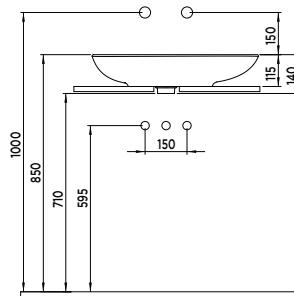

- 5560-150-XXX Armatür deliksiz ve su taşma deliksiz.
- Sadece tezgah üstü kullanıma uygundur.
- Seramik sifon kapağı dahil değildir.
- 600 x 400 x 135 mm.
- 6 kg (+ - %5)
- 32 Parça / Palet.
- 5 Yıl Garantilidir.

KOD	RENK	FİYAT/TL
5560-150-101	PARLAK BEYAZ	3.140 ₺
5560-150-102	MAT BEYAZ	4.080 ₺
5560-150-103	PARLAK SİYAH	4.710 ₺
5560-150-104	MAT SİYAH	4.710 ₺
5560-150-105	M AT GRİ	4.710 ₺
5560-150-106	BEJ	4.710 ₺
5560-150-107	SARI	4.710 ₺
5560-150-108	SOMON	4.710 ₺
5560-150-109	BORDO	4.710 ₺
5560-150-110	MAT ANTRASİT	4.710 ₺
5560-150-111	YOSUN MAVİ	4.710 ₺
5560-150-112	MİNT YEŞİLİ	4.710 ₺
5560-150-113	MAT YEŞİL	4.710 ₺
5560-150-114	BUZ MAVİ	4.710 ₺
5560-150-115	MÜRDÜM	4.710 ₺