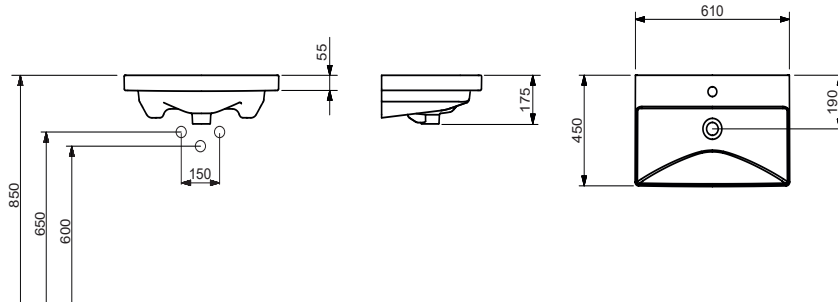

- 9561-113-XXX Tek armatür delikli ve su taşma delikli.
- 9561-115-XXX Üç armatür delikli ve su taşma delikli.
- 9561-111-XXX Armatür deliksiz ve su taşma delikli.
- Mobilya uyumlu ve asma olarak kullanıma uygundur.
- Seramik sifon kapağı dahil değildir.
- 610 x 400 x 175 mm.
- 6 kg (+ - %5)
- 30 Parça / Palet
- 5 Yıl Garantilidir.

KOD	RENK	FİYAT/TL
9561-113-101	PARLAK BEYAZ	2.150 ₺
9561-113-102	MAT BEYAZ	2.800 ₺
9561-113-103	PARLAK SİYAH	3.225 ₺
9561-113-104	MAT SİYAH	3.225 ₺
9561-113-105	MAT GRİ	3.225 ₺
9561-113-106	BEJ	3.225 ₺
9561-113-107	SARI	3.225 ₺
9561-113-108	SOMON	3.225 ₺
9561-113-109	BORDO	3.225 ₺
9561-113-110	MAT ANTRASİT	3.225 ₺
9561-113-111	YOSUN MAVİ	3.225 ₺
9561-113-112	MİNT YEŞİLİ	3.225 ₺
9561-113-113	MAT YEŞİL	3.225 ₺
9561-113-114	BUZ MAVİ	3.225 ₺
9561-113-115	MÜRDÜM	3.225 ₺