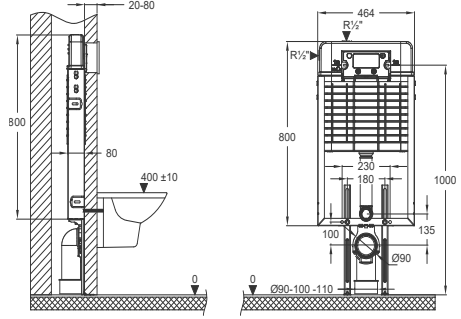

- Tuğla duvar için montaj. En ince, strafor dahil 80mm. 400 Kg Yük taşıyabilen galvaniz konsol. Desarj seviyesi 2-3 Lt az boşaltma, 4-6 Lt tam boşaltma.
- 10 yıl garantili küresel ara musluk.
- 10 yıl garantiliçelik fleks bağlantı, (Patentli faydalı model) ince duvar uygulamasında ekstra yer kazanılması için ayakları konsol içinden ve dışından uygulama imkanı.
- Birebir sızdırmazlık ve basınç testleri yapılmıştır.
- Ø 90-110 mm redüksiyonlu dirsek ve dirsek kelepçesi üzerinde ekstra taharet kelepçesi.
- Geri emiş yapmayan filtreli, sessiz ve ani kapatmalı Flotör (EN 14124'e göre Class II)
- Kauçuk parçalar hariç 5 yıl garanti.
- TS EN 14055 Kalite Belgeli.
- Kumanda paneli hariçtir.

KOD	DETAY	FİYAT/TL
8128-980	Galvaniz	90.40 €