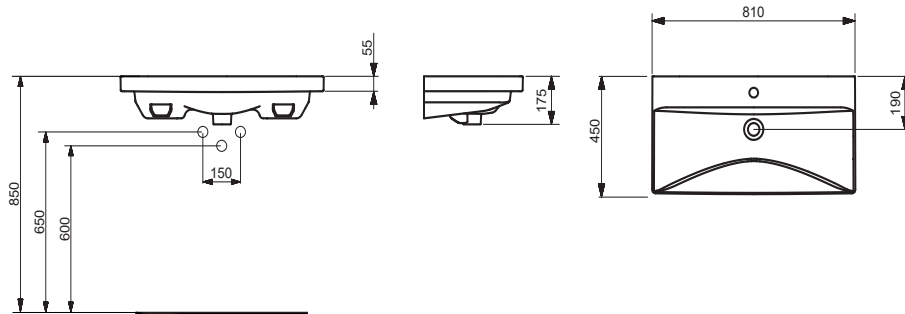

- 9581-113-XXX Tek armatür delikli ve su taşma delikli.
- 9581-115-XXX Üç armatür delikli ve su taşma delikli.
- 9581-111-XXX Armatür deliksiz ve su taşma delikli.
- Mobilya uyumlu ve asma olarak kullanıma uygundur.
- Seramik sifon kapağı dahil değildir.
- 810 x 395 x 175 mm.
- 21 kg (+ - %5)
- 25 Parça / Palet.
- 5 Yıl Garantilidir.

KOD	RENK	FİYAT/TL
9581-113-101	PARLAK BEYAZ	3.150 ₺
9581-113-102	MAT BEYAZ	4.095 ₺
9581-113-103	PARLAK SİYAH	4.725 ₺
9581-113-104	MAT SİYAH	4.725 ₺
9581-113-105	MAT GRİ	4.725 ₺
9581-113-106	BEJ	4.725 ₺
9581-113-107	SARI	4.725 ₺
9581-113-108	SOMON	4.725 ₺
9581-113-109	BORDO	4.725 ₺
9581-113-110	MAT ANTRASİT	4.725 ₺
9581-113-111	YOSUN MAVİ	4.725 ₺
9581-113-112	MİNT YEŞİLİ	4.725 ₺
9581-113-113	MAT YEŞİL	4.725 ₺
9581-113-114	BUZ MAVİ	4.725 ₺
9581-113-115	MÜRDÜM	4.725 ₺