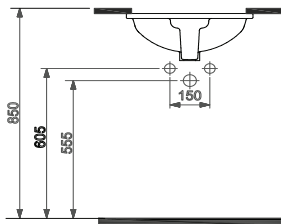

5448 Terra

| 48 cm

Lavabo

- •5448-131-XXX Armatür deliksiz ve su taşma delikli.
- •Sadece tezgah altı kullanıma uygundur.
- •Seramik sifon kapağı dahil değildir.
- •475 x 365 x 195 mm.
- •8 kg (+ - %5)
- •32 Parça / Palet.
- •5 Yıl Garantilidir.

KOD	RENK	FİYAT/TL
5448-131-101	PARLAK BEYAZ	1.475 ₺
5448-131-102	MAT BEYAZ	1.920 ₺
5448-131-103	PARLAK SİYAH	2.210 ₺
5448-131-104	MAT SİYAH	2.210 ₺
5448-131-105	MAT GRİ	2.210 ₺
5448-131-106	BEJ	2.210 ₺
5448-131-107	SARI	2.210 ₺
5448-131-108	SOMON	2.210 ₺
5448-131-109	BORDO	2.210 ₺
5448-131-110	MAT ANTRASİT	2.210 ₺
5448-131-111	YOSUN MAVİ	2.210 ₺
5448-131-112	MİNT YEŞİLİ	2.210 ₺
5448-131-113	MAT YEŞİL	2.210 ₺
5448-131-114	BUZ MAVİ	2.210 ₺
5448-131-115	MÜRDÜM	2.210 ₺