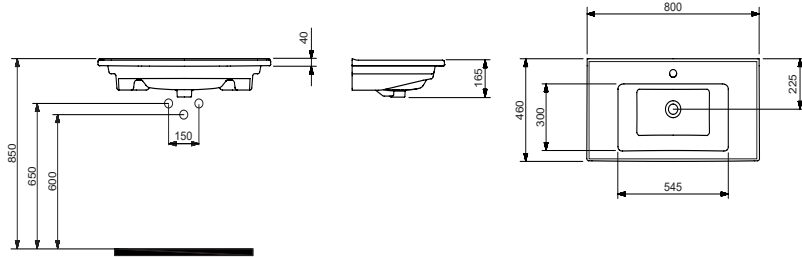

- 1580-113-XXX Tek armatür delikli ve su taşma delikli.
- 1580-115-XXX Üç armatür delikli ve su taşma delikli.
- 1580-111-XXX Armatür deliksiz ve su taşma delikli.
- Mobilya uyumlu ve asma olarak kullanıma uygundur.
- Seramik sifon kapağı dahil değildir.
- 800 x 460 x 165 mm.
- 16 kg (+ - %5)
- 25 Parça / Palet.
- 5 Yıl Garantilidir.

KOD	RENK	FİYAT/TL
1580-113-101	PARLAK BEYAZ	2.280 ₺
1580-113-102	MAT BEYAZ	2.970 ₺
1580-113-103	PARLAK SİYAH	3.420 ₺
1580-113-104	MAT SİYAH	3.420 ₺
1580-113-105	MAT GRİ	3.420 ₺
1580-113-106	BEJ	3.420 ₺
1580-113-107	SARI	3.420 ₺
1580-113-108	SOMON	3.420 ₺
1580-113-109	BORDO	3.420 ₺
1580-113-110	MAT ANTRASİT	3.420 ₺
1580-113-111	YOSUN MAVİ	3.420 ₺
1580-113-112	MİNT YEŞİLİ	3.420 ₺
1580-113-113	MAT YEŞİL	3.420 ₺
1580-113-114	BUZ MAVİ	3.420 ₺
1580-113-115	MÜRDÜM	3.420 ₺