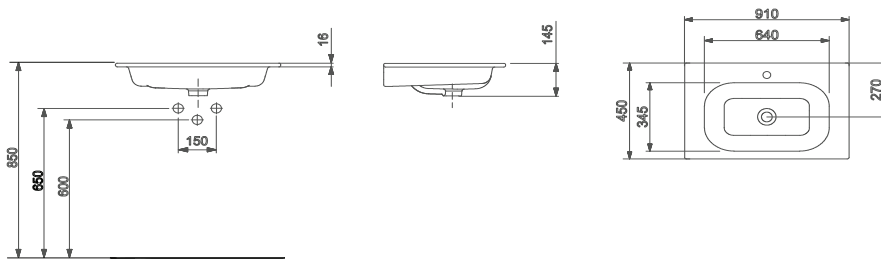

- 4075-113-XXX Tek armatür delikli ve su taşma delikli.
- 4075-115-XXX Üç armatür delikli ve su taşma delikli.
- 4075-111-XXX Armatür deliksiz ve su taşma delikli.
- Mobilya uyumlu ve asma olarak kullanıma uygundur.
- Seramik sifon kapağı dahil değildir.
- 750 x 450 x 145 mm.
- 17 kg (+ - %5)
- 30 Parça / Palet.
- 5 Yıl Garantilidir.

KOD	RENK	FİYAT/TL
4075-113-101	PARLAK BEYAZ	3.200 ₺
4075-113-102	MAT BEYAZ	4.160 ₺
4075-113-103	PARLAK SİYAH	4.800 ₺
4075-113-104	MAT SİYAH	4.800 ₺
4075-113-105	MAT GRİ	4.800 ₺
4075-113-106	BEJ	4.800 ₺
4075-113-107	SARI	4.800 ₺
4075-113-108	SOMON	4.800 ₺
4075-113-109	BORDO	4.800 ₺
4075-113-110	MAT ANTRASİT	4.800 ₺
4075-113-111	YOSUN MAVİ	4.800 ₺
4075-113-112	MİNT YEŞİLİ	4.800 ₺
4075-113-113	MAT YEŞİL	4.800 ₺
4075-113-114	BUZ MAVİ	4.800 ₺
4075-113-115	MÜRDÜM	4.800 ₺

- 4091-113-XXX Tek armatür delikli ve su taşma delikli.
- 4091-115-XXX Üç armatür delikli ve su taşma delikli.
- 4091-111-XXX Armatür deliksiz ve su taşma delikli.
- Mobilya uyumlu ve asma olarak kullanıma uygundur.
- Seramik sifon kapağı dahil değildir.
- 910 x 450 x 145 mm.
- 19 kg (+ - %5)
- 25 Parça / Palet.
- 5 Yıl Garantilidir.

KOD	RENK	FİYAT/TL
4091-113-101	PARLAK BEYAZ	4.850 ₺
4091-113-102	MAT BEYAZ	6.300 ₺
4091-113-103	PARLAK SİYAH	7.275 ₺
4091-113-104	MAT SİYAH	7.275 ₺
4091-113-105	MAT GRİ	7.275 ₺
4091-113-106	BEJ	7.275 ₺
4091-113-107	SARI	7.275 ₺
4091-113-108	SOMON	7.275 ₺
4091-113-109	BORDO	7.275 ₺
4091-113-110	MAT ANTRASİT	7.275 ₺
4091-113-111	YOSUN MAVİ	7.275 ₺
4091-113-112	MİNT YEŞİLİ	7.275 ₺
4091-113-113	MAT YEŞİL	7.275 ₺
4091-113-114	BUZ MAVİ	7.275 ₺
4091-113-115	MÜRDÜM	7.275 ₺