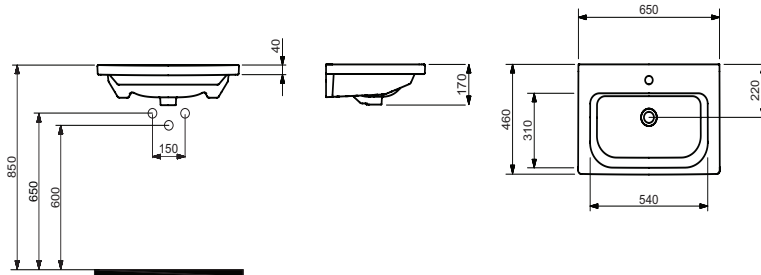

- 2065-113-XXX Tek armatür delikli ve su taşma delikli.
- 2065-115-XXX Üç armatür delikli ve su taşma delikli.
- 2065-111-XXX Armatür deliksiz ve su taşma delikli.
- Mobilya uyumlu ve asma olarak kullanıma uygundur.
- Seramik sifon kapağı dahil değildir.
- 650 x 460 x 170 mm.
- 36 kg (+ - %5)
- 30 Parça / Palet.
- 5 Yıl Garantilidir.

KOD	RENK	FİYAT/TL
2065-113-101	PARLAK BEYAZ	1.730 ₺
2065-113-102	MAT BEYAZ	2.250 ₺
2065-113-103	PARLAK SİYAH	2.600 ₺
2065-113-104	MAT SİYAH	2.600 ₺
2065-113-105	MAT GRİ	2.600 ₺
2065-113-106	BEJ	2.600 ₺
2065-113-107	SARI	2.600 ₺
2065-113-108	SOMON	2.600 ₺
2065-113-109	BORDO	2.600 ₺
2065-113-110	MAT ANTRASİT	2.600 ₺
2065-113-111	YOSUN MAVİ	2.600 ₺
2065-113-112	MİNT YEŞİLİ	2.600 ₺
2065-113-113	MAT YEŞİL	2.600 ₺
2065-113-114	BUZ MAVİ	2.600 ₺
2065-113-115	MÜRDÜM	2.600 ₺