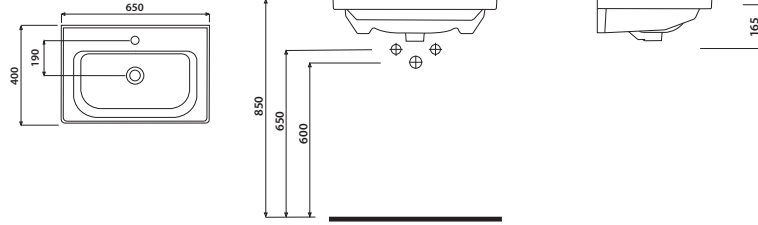

- 2565-113-XXX Tek armatür delikli ve su taşma delikli.
- 2565-115-XXX Üç armatür delikli ve su taşma delikli.
- 2565-111-XXX Armatür deliksiz ve su taşma delikli.
- Mobilya uyumlu ve asma olarak kullanıma uygundur.
- Seramik sifon kapağı dahil değildir.
- 650 x 400 x 165 mm.
- 6 kg (+ - %5)
- 30 Parça / Palet.
- 5 Yıl Garantilidir.

KOD	RENK	FİYAT/TL
2565-113-101	PARLAK BEYAZ	1.550 ₺
2565-113-102	MAT BEYAZ	2.020 ₺
2565-113-103	PARLAK SİYAH	2.340 ₺
2565-113-104	MAT SİYAH	2.340 ₺
2565-113-105	MAT GRİ	2.340 ₺
2565-113-106	BEJ	2.340 ₺
2565-113-107	SARI	2.340 ₺
2565-113-108	SOMON	2.340 ₺
2565-113-109	BORDO	2.340 ₺
2565-113-110	MAT ANTRASİT	2.340 ₺
2565-113-111	YOSUN MAVİ	2.340 ₺
2565-113-112	MİNT YEŞİLİ	2.340 ₺
2565-113-113	MAT YEŞİL	2.340 ₺
2565-113-114	BUZ MAVİ	2.340 ₺
2565-113-115	MÜRDÜM	2.340 ₺