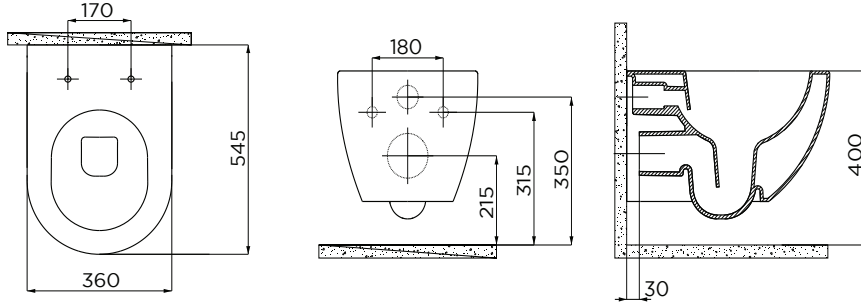

- Ürün detayları için sayfa 110 'daki Yardımcı Ürünler kısmını inceleyebilirsiniz.

MODENA

7155 Modena

| 55 cm

Asma Klozet

- 7155-325-XXX Gizli taharet giriřli.
- 7155-320-XXX Tahraet giriřsiz.
- 360 x 550 x 355 mm.
- 27 kg (+ - %5)
- 24 Para / Palet.
- 5 Yıl Garantili.