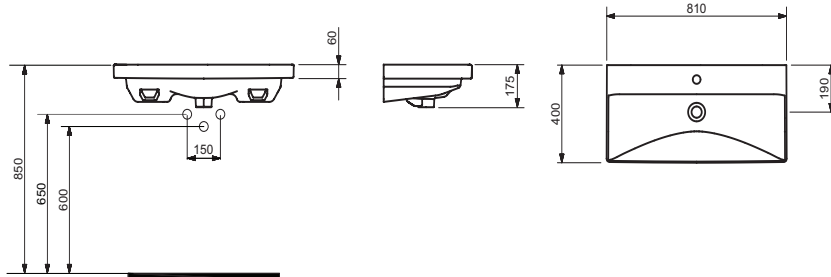

KOD	RENK	FİYAT/TL
9081-113-101	PARLAK BEYAZ	2.000 ₺
9081-113-102	MAT BEYAZ	2.600 ₺
9081-113-103	PARLAK SİYAH	3.000 ₺
9081-113-104	MAT SİYAH	3.000 ₺
9081-113-105	MAT GRİ	3.000 ₺
9081-113-106	BEJ	3.000 ₺
9081-113-107	SARI	3.000 ₺
9081-113-108	SOMON	3.000 ₺
9081-113-109	BORDO	3.000 ₺
9081-113-110	MAT ANTRASİT	3.000 ₺
9081-113-111	YOSUN MAVİ	3.000 ₺
9081-113-112	MİNT YEŞİLİ	3.000 ₺
9081-113-113	MAT YEŞİL	3.000 ₺
9081-113-114	BUZ MAVİ	3.000 ₺
9081-113-115	MÜRDÜM	3.000 ₺