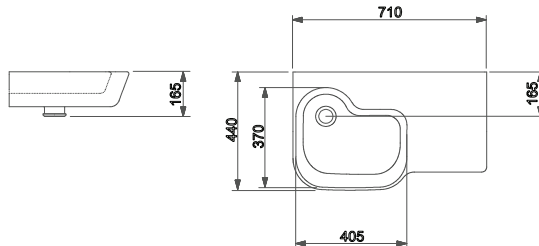

KOD	RENK	FİYAT/TL
6771-120-101	PARLAK BEYAZ	2.500 ₺
6771-120-102	MAT BEYAZ	3.250 ₺
6771-120-103	PARLAK SİYAH	3.750 ₺
6771-120-104	MAT SİYAH	3.750 ₺
6771-120-105	MAT GRİ	3.750 ₺
6771-120-106	BEJ	3.750 ₺
6771-120-107	SARI	3.750 ₺
6771-120-108	SOMON	3.750 ₺
6771-120-109	BORDO	3.750 ₺
6771-120-110	MAT ANTRASİT	3.750 ₺
6771-120-111	YOSUN MAVİ	3.750 ₺
6771-120-112	MİNT YEŞİLİ	3.750 ₺
6771-120-113	MAT YEŞİL	3.750 ₺
6771-120-114	BUZ MAVİ	3.750 ₺
6771-120-115	MÜRDÜM	3.750 ₺