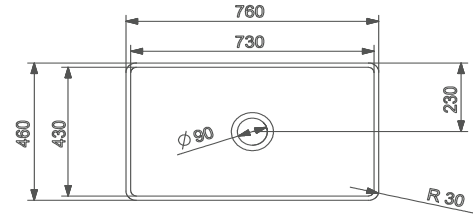

FORTE

EVIYELER

Mutfak Eviyesi

FORTE

- 3376-710-XXX Armatür deliksiz ve su taşma deliksiz.
- Tel ızgara ayrı satılır.
- Çelik tel ızgara ile birlikte kullanımı tavsiye edilir.
- 760 x 460 x 225 mm.
- 41 kg (+ - %5)
- 8 Parça / Palet.
- 5 Yıl Garantilidir.