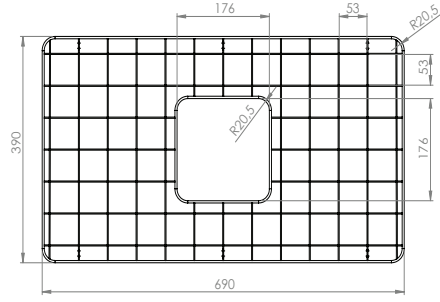

8376 Forte Grill

Çelik Tel

KOD	RENK	FİYAT/TL
8376-901	Parlak Çelik	75.00 €

- Çelik tel ızgara ile birlikte kullanımı tavsiyedir.
- 760 x 460 x 225 mm.

NOTES

A series of horizontal lines for writing notes, spanning most of the page width.