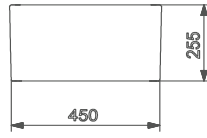

FORTE

EVIYELER

Mutfak Eviyesi

FORTE

- 3376-710-XXX Armatür deliksiz ve su taşma deliksiz.
- Tel ızgara ayrı satılır.
- Çelik tel ızgara ile birlikte kullanımı tavsiye edilir.
- 760 x 460 x 225 mm.
- 41 kg (+ - %5)
- 8 Parça / Palet.
- 5 Yıl Garantilidir.