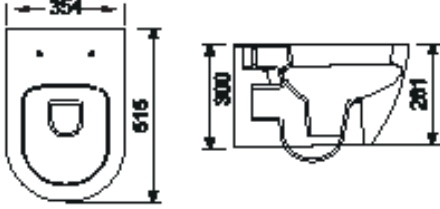

Asma Klozet
22,4 Kg
18 Adet/Palet