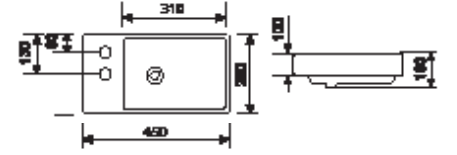

TEK PARÇALAR

Fiyat 620 ₺

Lavabo / TPLS03601VD1B2600

36 cm Lavabo

8,5 Kg

52 Adet/Palet

Fiyat 1.560 ₺

Helataşı - Arkadan Su Girişli / TPHT06001VSAB2600

Çevre Yıkamalı

50x 60 cm

19 Kg

34 Adet/Palet

MINİ LAVABO

Fiyat 880 ₺

Mini 1.0 Lavabo / TLM02601VD1B2600

45 cm Lavabo

9,7 Kg

45 Adet/Palet