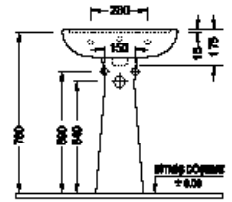

Asma Ayak
5,1 Kg
60 Adet/Palet

750 ₺

Fiyat 1.710 ₺

Lavabo / TPLS05001VD1B2600 - Ayak / TPA06701V00B2600

50 cm Lavabo
12,6 Kg
42 Adet/Palet

960 ₺

Kolon Ayak
12,3 Kg
42 Adet/Palet

750 ₺