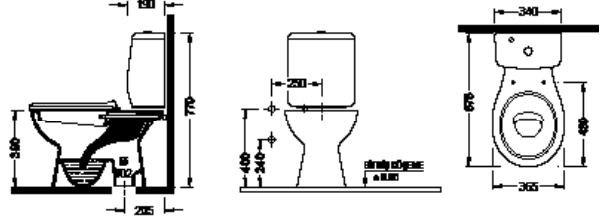

Alttan Çıkışlı
Klozet
19,5 Kg
13 Adet/Palet

1.810 ₺

Rezervuar
12,2 Kg
13 Adet/Palet

960 ₺

Klozet / FRKR06701VP1B2600 - Rezervuar / FRRZ03701VDAB2600

Fiyat 2.770 ₺