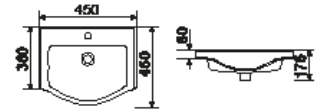

ONE Mobilya Uyumlu Lavabo

Fiyat 1.130 ₺

ONLK05501VD1B2600

55 cm
Mobilya Uyumlu Lavabo
14,5 Kg
34 Adet/Palet

Fiyat 1.010 ₺

ONLK04501VD1B2600

45 cm
Mobilya Uyumlu Lavabo
10,2 Kg
34 Adet/Palet

TEN Rimless Asma Klozet