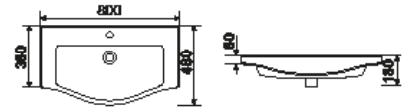

TMLK05501FC1B2600

Fiyat 1.580 ₺

55 cm
Mobilya Uyumlu Lavabo
12,8 Kg
34 Adet/Palet

ONE Mobilya Uyumlu Lavabo

ONLK10001VD1B2600

Fiyat 2.230 ₺

100 cm
Mobilya Uyumlu Lavabo
23,8 Kg
14 Adet/Palet

ONLK08001VD1B2600

Fiyat 1.550 ₺

80 cm
Mobilya Uyumlu Lavabo
18,5 Kg
26 Adet/Palet

ONLK07501VD1B2600

Fiyat 1.500 ₺

75 cm
Mobilya Uyumlu Lavabo
17,7 Kg
26 Adet/Palet

ONLK06501VD1B2600

Fiyat 1.300 ₺

65 cm
Mobilya Uyumlu Lavabo
16,4 Kg
26 Adet/Palet