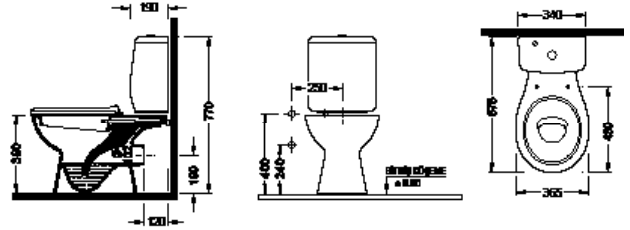

Arkadan Çıkışlı
Klozet
19,8 Kg
13 Adet/Palet

1810 ₺

Rezervuar
12,2 Kg
13 Adet/Palet

960 ₺