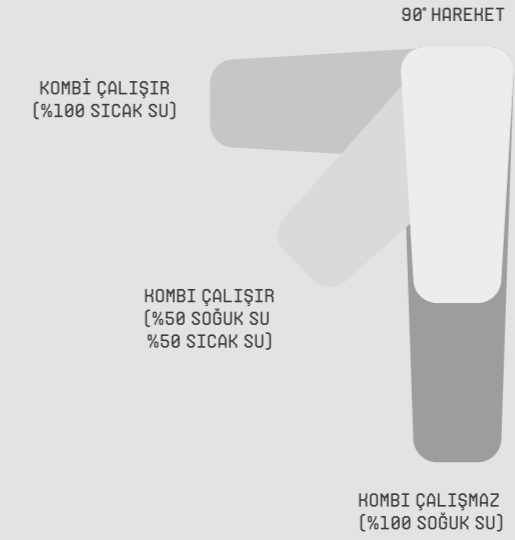

layra.

Cesur ve modern bir tasarıma sahip **layra**, 90° sola hareket eden kartuş sayesinde, merkezi pozisyonda açıldığında ılık su yerine soğuk su akışını sağlayarak enerji verimliliği sağlar

krom / chrome +++ mat altın / matte gold +++ siyah / black

11700

11700-MA

11700-S

LAVABO BATARYASI

11720

11720-MA

11720-S

EVIYE BATARYASI

11730

11730-MA

11730-S

BANYO BATARYASI