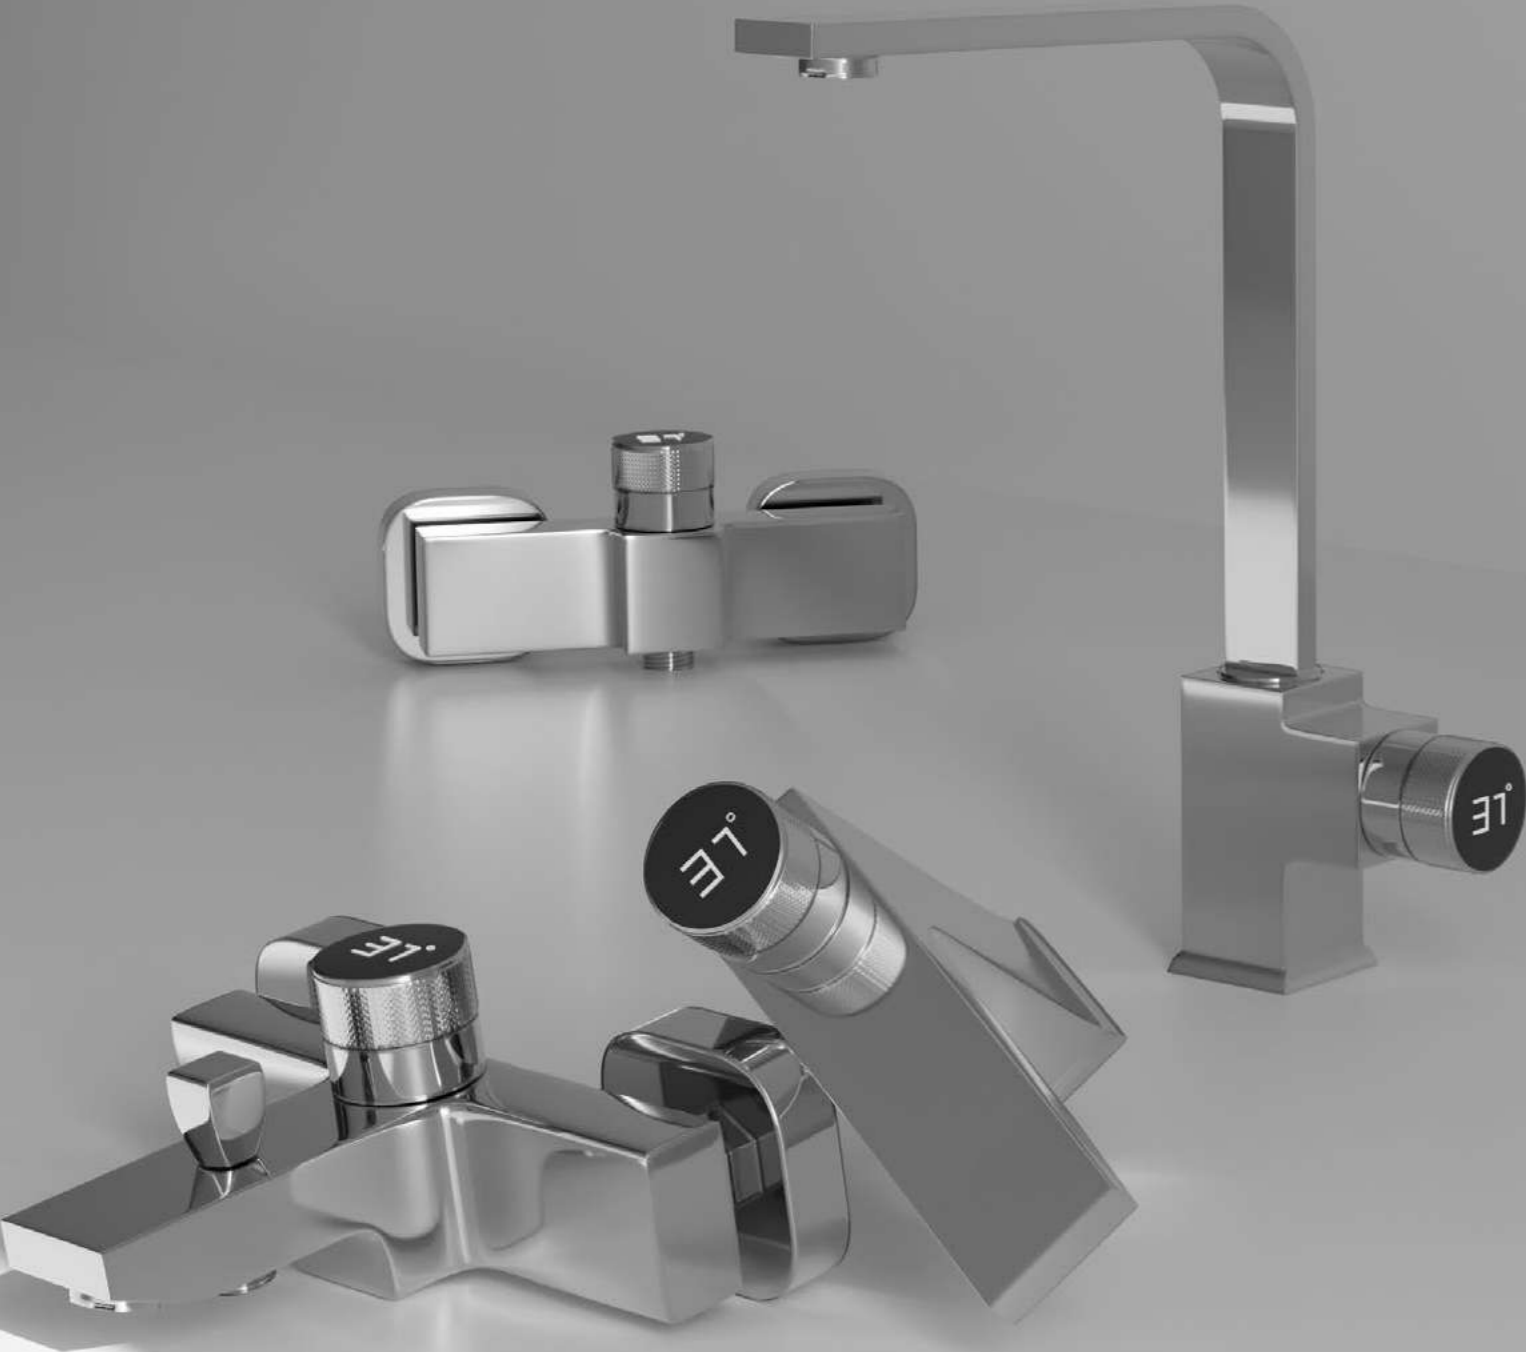

relax plus x.

relax plus x, sağlam ve etkileyici yapısıyla, banyonuza güçlü bir şıklık getiriyor. Dayanıklı yapısı ve modern tasarımının yanı sıra dijital ısı göstergesi ile teknolojik ve konforlu bir deneyim sağlıyor.

krom / chrome

12600

LAUABO BATARYASI

12620

EVIYE BATARYASI

12680

DUŞ BATARYASI

12630

BANYO BATARYASI