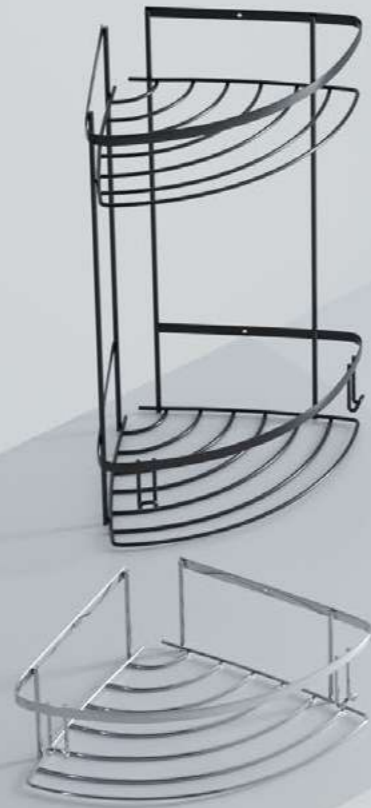

süngerlikler.

+++ PİRİNÇ +++

+++ PİRİNÇ +++