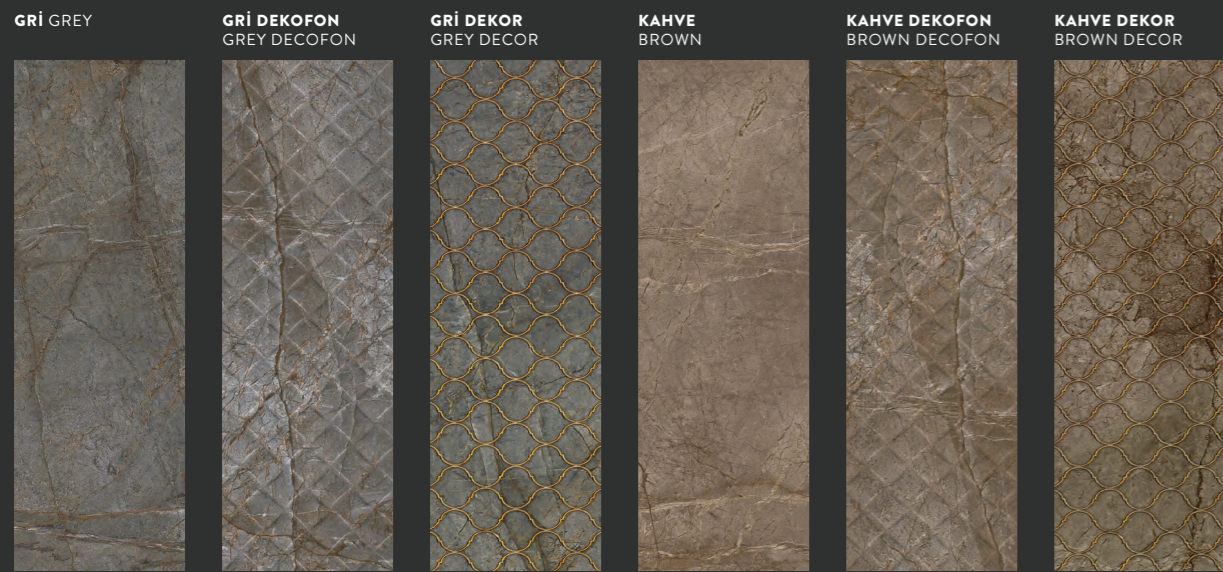

# ASTORIA

30x90 cm  
12x36"

GRV<sup>3</sup>

45x45 cm  
18x18"

GRV<sup>3</sup>  
GRV<sup>3</sup>