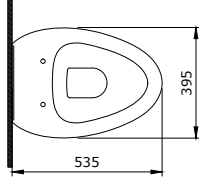

KOD	RENK	FİYAT/TL
1116-001-0128	PARLAK BEYAZ	12.020
1116-002-0128	MAT BEYAZ	14.970
1116-006-0128	MAT GRİ	14.970
1116-007-0128	MAT YASEMİN	14.970
1116-011-0128	MAT KAŐMİR	14.970
1116-014-0128	PARLAK BİSKÜVİ	14.970
1116-032-0128	MAT SOMON	14.970
1116-033-0128	MAT MİNT YEŐİL	14.970
1116-020-0128	MAT ANTRASİT	17.455
1116-021-0128	P. MANDALİNA SARISI	17.455
1116-025-0128	MAT KAHVE	17.455
1116-027-0128	MAT YEŐİL	17.455
1116-029-0128	MAT BUZ MAVİSİ	17.455
1116-069-0128	MAT BETON	17.455
1116-004-0128	MAT SİYAH	17.455
1116-005-0128	PARLAK SİYAH	17.455
1116-012-0128	PARLAK TURUNCU	19.960
1116-019-0128	PARLAK KIRMIZI	19.960
1116-071-0128	MAT PETROL MAVİSİ	17.455
1116-072-0128	P. BURGONYA BORDOSU	17.455