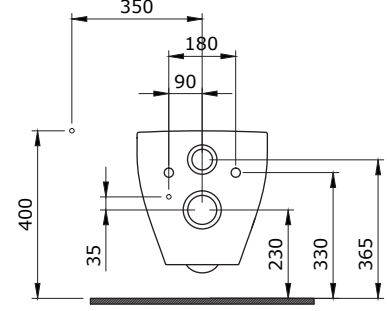

1012 Taormina Arch Asma Klozet

- 1012-xxx-0128 Gizli taharet borusu girişli
- 1012-xxx-0129 Taharet borusuz
- Gizli montaj
- 27,53 kg
- 2,5/4lt su ile yıkama yapar.
- 10 YIL GARANTİLİ

KOD	RENK	FİYAT/TL
1012-001-0128	PARLAK BEYAZ	8.810
1012-011-0128	MAT KAŞMİR	11.490
1012-021-0128	P. MANDALİNA SARISI	13.440
1012-005-0128	PARLAK SİYAH	13.440
1012-012-0128	PARLAK TURUNCU	15.295

A0302 Pure S Klozet Kapağı

- Duroplast Soft Close Kapak
- Kolay temizlenir.
- Sök-tak özelliğindedir.
- Kapak ile klozetler arasında ton farklılıkları olabilir.
- 2 YIL GARANTİLİ

A0302-001	PARLAK BEYAZ	4.160
A0302-011	MAT KAŞMİR	6.200
A0302-021	P. MANDALİNA SARISI	7.280
A0302-005	PARLAK SİYAH	7.280
A0302-012	PARLAK TURUNCU	8.305

A3020 Pure S Klozet Kapağı

YENİ

- Duroplast Soft Close Kapak
- Kolay temizlenir.
- Sök-tak özelliğindedir.
- Kapak ile klozetler arasında ton farklılıkları olabilir.
- 2 YIL GARANTİLİ

A3020-001	PARLAK BEYAZ	4.160
A3020-011	MAT KAŞMİR	6.200
A3020-021	P. MANDALİNA SARISI	7.280
A3020-005	PARLAK SİYAH	7.280
A3020-012	PARLAK TURUNCU	8.305