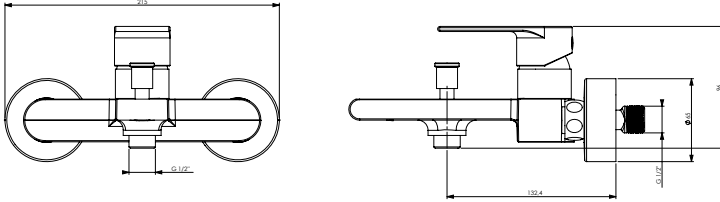

KOD	RENK	FİYAT/TL
1012-1021	KROM	7.775
1012-1021-AB	MAT SİYAH	9.685

- Sıçramayı önleyen hava karıştırıcı akış sistemi
- Gürültü kesici özellikli perlatör
- 35 mm seramik kartuş
- Otomatik yönlendirici
- Ses sınıfı: I
- Çıkış ucu uzunluğu 167 mm