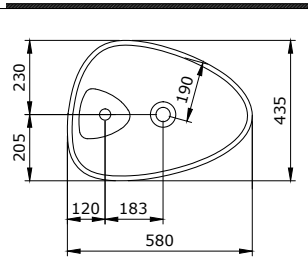

1075 Etna Monoblok Lavabo

- Su taşma deliksiz
- Basmalı süzgeç, seramik sifon kapağı ve plastik körüklü hortum dahildir.
- Tüm 1014 0091, 1015 0091, 1015 0092 ankastre ve yerden lavabo bataryaları ile uyumludur.
- 51,01 kg
- 10 YIL GARANTİLİ

NOT: Duvardan çıkışlı sifon için sipariş sırasında sayfa 36-37'deki kullanıma göre delik şablonu tercihinizi belirtiniz.

1337 Etna Monoblok Lavabo Batarya Banklı

- Su taşma deliksiz
- Sadece yerden kullanım için uygundur.
- Basmalı süzgeç, seramik sifon kapağı ve plastik körüklü hortum dahildir.
- 51,50 kg
- 10 YIL GARANTİLİ

NOT: Duvardan çıkışlı sifon için sipariş sırasında sayfa 36-37'deki kullanıma göre delik şablonu tercihinizi belirtiniz.

1162 Etna Tezgah Üstü Monoblok Lavabo

- Armatür deliksiz, su taşma deliksiz
- Alçak tezgah üzeri kullanıma uygundur.
- Basmalı süzgeç, seramik sifon kapağı ve plastik körüklü hortum dahildir.
- 28,2 kg
- 10 YIL GARANTİLİ

NOT: Duvardan çıkışlı sifon için sipariş sırasında sayfa 36-37'deki kullanıma göre delik şablonu tercihinizi belirtiniz.