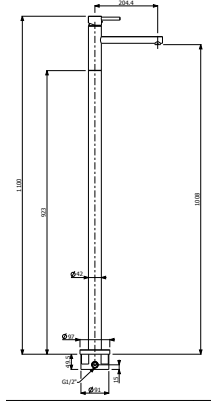

1015-0092 Yerden Lavabo Bataryası