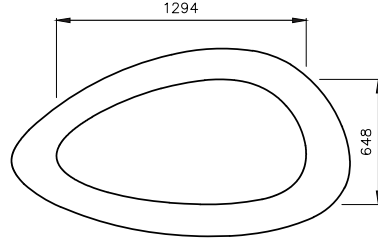

- Fiyatlara montaj dahil değildir.
- 1015-0024 Cube Yerden Küvet Bataryası ile uyumludur.