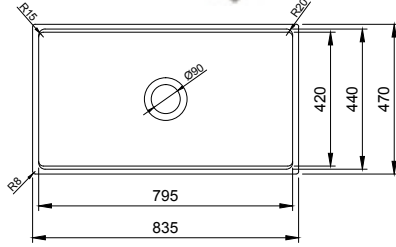

- Armatür deliksiz, su taşma deliksiz
- 2331 0001 Sifon ayrı satılır.
- 2300 2004 Tel ızgara ayrı satılır.
- 38,92 kg
- 10 YIL GARANTİLİ
- Çelik tel ızgara ile birlikte kullanılması tavsiye edilir.

1344 Contempo Step Rim Mutfak Eviyesi 76 cm

1344-001-0120-03	PARLAK BEYAZ	18.200
1344-006-0120-03	MAT GRİ	23.765
1344-011-0120-03	MAT KAŞMİR	23.765
1344-014-0120-03	PARLAK BİSKÜVİ	23.765
1344-020-0120-03	MAT ANTRASİT	27.775
1344-025-0120-03	MAT KAHVE	27.775
1344-004-0120-03	MAT SİYAH	27.775
1344-005-0120-03	PARLAK SİYAH	27.775
2300 2003	P. ÇELİK TEL IZGARA	4.055
2380 0001	TAHTA	6.715
2310 0001	SEBZELİK	7.840