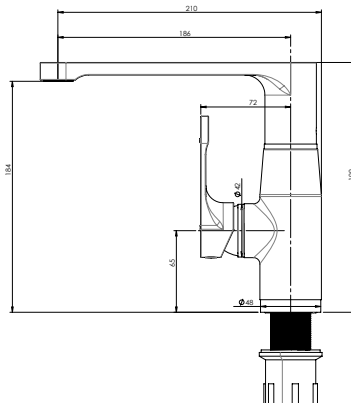

1012-0090 Smart Eviye Bataryası

1012-0090	KROM	9.270
1012-0090-AB	MAT SİYAH	10.790

- * 35 mm SEDAL seramik kartuş
- * Ses sınıfı: I
- * Su çıkış uzunluğu: 185 mm
- * Su çıkış yüksekliği: 210 mm

1029-0090 Riva Eviye Bataryası