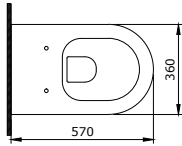

KOD	RENK	FİYAT/TL
1295-001-0128	PARLAK BEYAZ	10.355
1295-002-0128	MAT BEYAZ	13.755
1295-006-0128	MAT GRİ	13.755
1295-007-0128	MAT YASEMİN	13.755
1295-011-0128	MAT KAřMİR	13.755
1295-014-0128	PARLAK BİSKÜVİ	13.755
1295-032-0128	MAT SOMON	13.755
1295-033-0128	MAT MİNT YEřİL	13.755
1295-020-0128	MAT ANTRASİT	14.780
1295-021-0128	P. MANDALİNA SARISI	14.780
1295-025-0128	MAT KAHVE	14.780
1295-027-0128	MAT YEřİL	14.780
1295-029-0128	MAT BUZ MAVİSİ	14.780
1295-069-0128	MAT BETON	14.780
1295-004-0128	MAT SİYAH	14.780
1295-005-0128	PARLAK SİYAH	14.780
1295-012-0128	PARLAK TURUNCU	15.505
1295-019-0128	PARLAK KIRMIZI	15.505
1295-071-0128	MAT PETROL MAVİSİ	14.780
1295-072-0128	P. BURGONYA BORDOSU	14.780