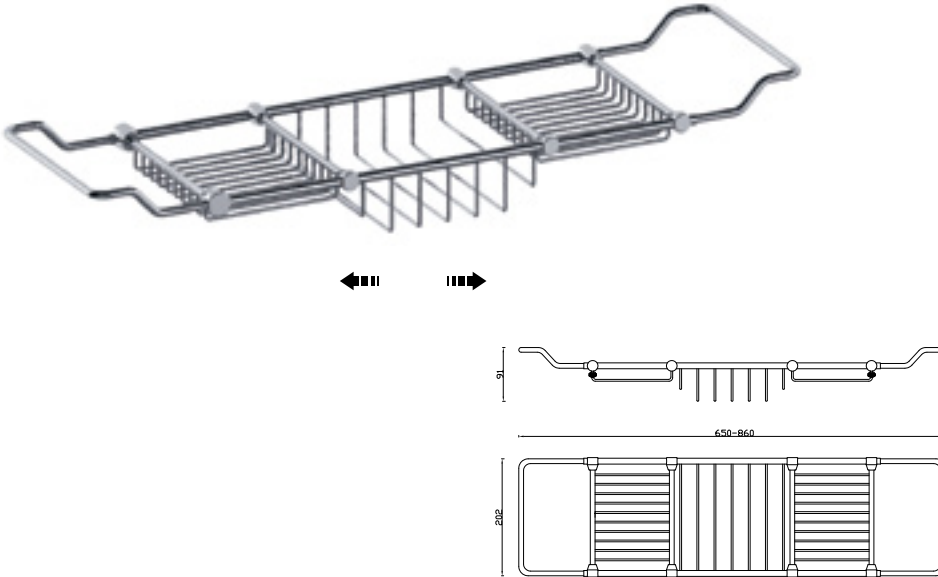

3050-0012 Tel Sabunluk + Malzemelik Küvet Üstü

3050-0012	KROM	7.175