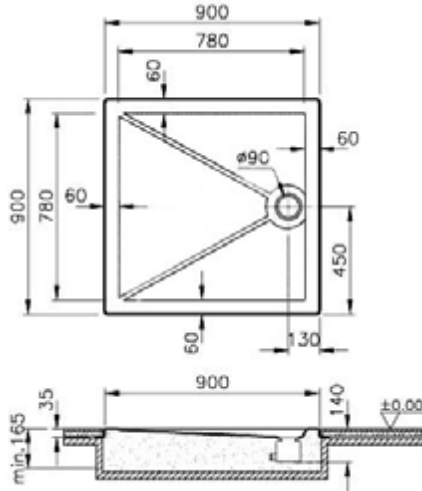

EYDT-001-0011 Sıfır Zemin Kare

Duş Teknesi, 80x80 cm

KOD	RENK	FİYAT/TL
EYDT-001-0011	BEYAZ	9.640

- Hareket problemi olan ve tekerlekli sandalye kullananlar için kolay girilebilir yere sıfır duş teknesi
- Akrilik gövde
- İnce gider kapağı
- Ölçüler: 80x80 cm, $\varnothing$ 65 mm