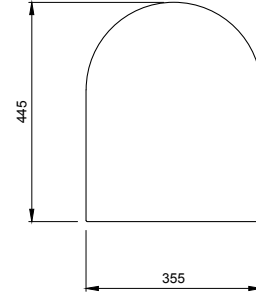

- Duroplast Soft Close Kapak
- Kolay temizlenir.
- Sök-tak özelliğlidir.
- Kapak ile klozetler arasında ton farklılıkları olabilir.
- 2 YIL GARANTİLİ