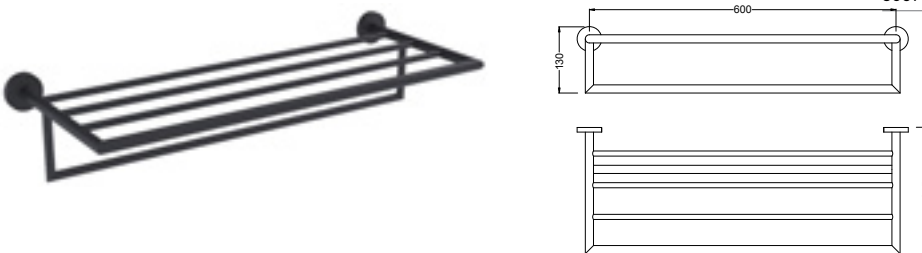

3057-0011 Havlu Raflı 600 mm

3057-0011-AB	MAT SİYAH	5.885