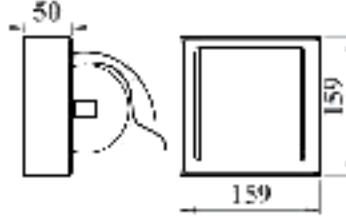

3900-0034 Tuvalet Kağıtlık

3900-0033 Tuvalet Kağıtlık Ankastr

3900-0034	MAT P.ÇELİK	1.230
3900-0033	MAT P.ÇELİK	1.065