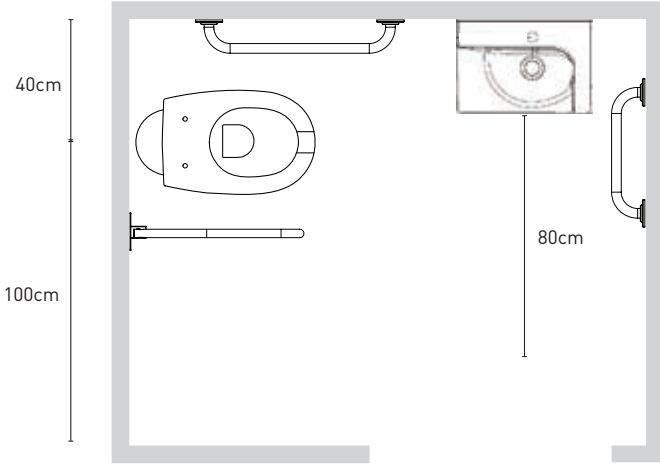

PP-02 Pratik Paket

KOD	RENK	FİYAT/TL
PP-02	-	32.420