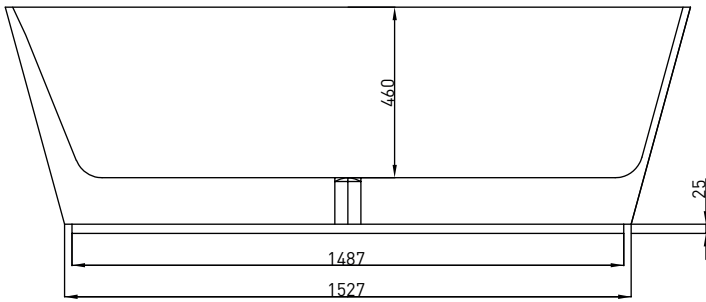

- * Akrilik küvet
- * Fiyatlara sifon dahildir.

- * Fiyatlara montaj dahil değildir.
- * 1015-0024 Cube Yerden Küvet Bataryası ile uyumludur.

AKRILİK KÜVET - DUŞ
TEKNESİ - KABİN

DUŞ TEKNESİ ve KABİNLER

Scala Duş Kabini (Kapısız)