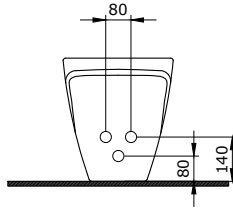

KOD	RENK	FİYAT/TL
1019-001-0120	PARLAK BEYAZ	7.495
1019-002-0120	MAT BEYAZ	9.755
1019-006-0120	MAT GRİ	9.755
1019-007-0120	MAT YASEMİN	9.755
1019-011-0120	MAT KAŞMİR	9.755
1019-014-0120	PARLAK BİSKÜVİ	9.755
1019-032-0120	MAT SOMON	9.755
1019-033-0120	MAT MİNT YEŞİL	9.755
1019-020-0120	MAT ANTRASİT	11.400
1019-021-0120	P. MANDALİNA SARISI	11.400
1019-025-0120	MAT KAHVE	11.400
1019-027-0120	MAT YEŞİL	11.400
1019-029-0120	MAT BUZ MAVİSİ	11.400
1019-069-0120	MAT BETON	11.400
1019-004-0120	MAT SİYAH	11.400
1019-005-0120	PARLAK SİYAH	11.400
1019-012-0120	PARLAK TURUNCU	12.995
1019-019-0120	PARLAK KIRMIZI	12.995
1019-071-0120	MAT PETROL MAVİSİ	11.400
1019-072-0120	P. BURGONYA BORDOSU	11.400