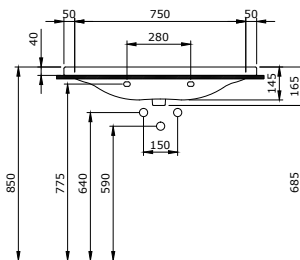

1008 Taormina Pro Etajerli Lavabo 85 cm

1008-001-0126

PARLAK BEYAZ

5.655

- * 1008-xxx-0126 Tek armatür delikli, su taşma delikli
- * 1008-xxx-0127 Üç armatür delikli, su taşma delikli
- * Tezgah üstü veya asma olarak kullanılabilir.
- * 1002 ve 1003 ayaklar ile uyumlu
- * 22,50 kg
- * 10 YIL GARANTİLİ