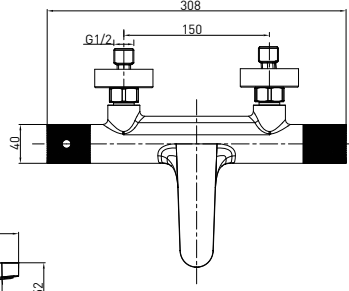

1033-0021 Banyo Bataryası

KOD	RENK	FİYAT/TL
1033-0021	KROM	11.375
1033-0021-EG	ALTIN	16.250
1033-0021-AB	SİYAH	14.625

- Sıçramayı önleyen hava karıştırıcı akış sistemi
- NEOPERL açılı yerleştirilmiş gizli perlatör: 12°
- 35 mm seramik kartuş
- Pirinç kumanda kolu
- Çıkış ucu uzunluğu: 188 mm