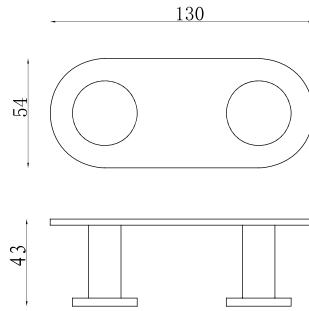

3015-0001 Bornoz Askılık İkili

3015-0001-AB	MAT SİYAH	1.430
--------------	-----------	-------

3015-0007 Tuvalet Kağıtlık

3015-0007-AB	MAT SİYAH	3.050
--------------	-----------	-------

3015-0017 Tuvalet Kağıtlık, İkili Açık