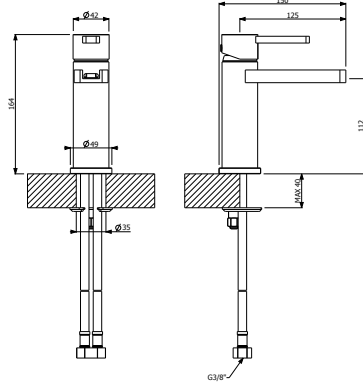

1014-0001 Tek Kumandalı Lavabo Bataryası