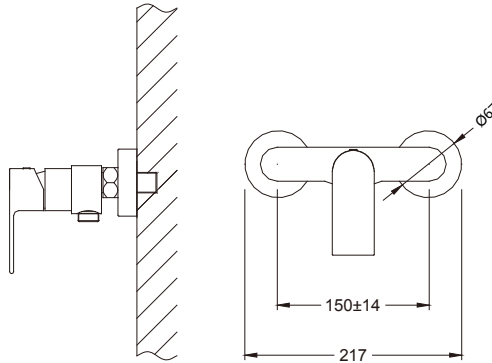

1012-0022 Duş Bataryası

1012-0022	KROM	8.769
1012-0022-AB	MAT SİYAH	10.300

- * 35 mm SEDAL seramik kartuş
- * Ses sınıfı: I

1012-0090 Eviye Bataryası

1012-0090	KROM	9.270
1012-0090-AB	MAT SİYAH	10.790

- * Seramik kartuş
- * Ses sınıfı: I
- * Su çıkış uzunluğu 185 mm
- * Su çıkış yüksekliği 210 mm