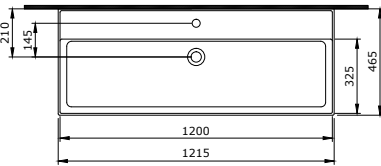

1394-001-0126	PARLAK BEYAZ	10.660
1394-002-0126	MAT BEYAZ	13.895
1394-006-0126	MAT GRİ	13.895
1394-007-0126	MAT YASEMİN	13.895
1394-011-0126	MAT KAŞMİR	13.895
1394-014-0126	PARLAK BİSKÜVİ	13.895
1394-032-0126	MAT SOMON	13.895
1394-033-0126	MAT MİNT YEŞİL	13.895
1394-020-0126	MAT ANTRASİT	16.205
1394-021-0126	P. MANDALİNA SARISI	16.205
1394-025-0126	MAT KAHVE	16.205
1394-027-0126	MAT YEŞİL	16.205
1394-029-0126	MAT BUZ MAVİSİ	16.205
1394-069-0126	MAT BETON	16.205
1394-004-0126	MAT SİYAH	16.205
1394-005-0126	PARLAK SİYAH	16.205
1394-012-0126	PARLAK TURUNCU	18.485
1394-019-0126	PARLAK KIRMIZI	18.485
1394-071-0126	MAT PETROL MAVİSİ	16.205
1394-072-0126	P. BURGONYA BORDOSU	16.205