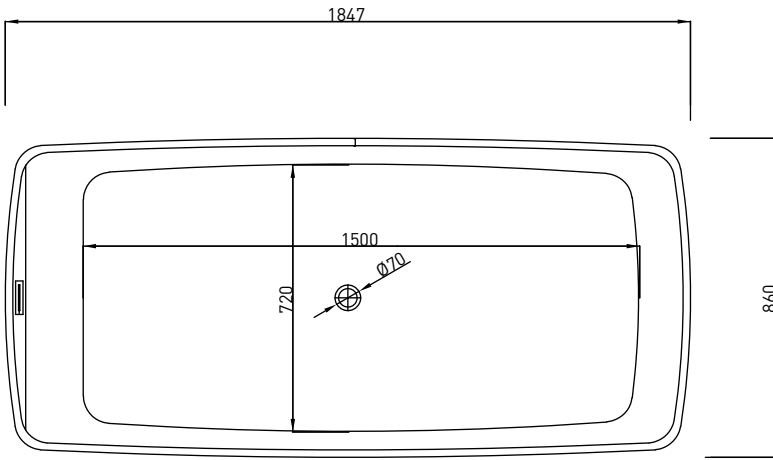

- * Akrilik küvet
- * Fiyatlara sifon dahildir.

- * Fiyatlara montaj dahil değildir.
- * 1015-0024 Cube Yerden Küvet Bataryası ile uyumludur.

AKRILİK KÜVET - DUŞ
TEKNESİ - KABİN

DUŞ TEKNESİ ve KABİNLER

Scala Duş Kabini (Kapısız)