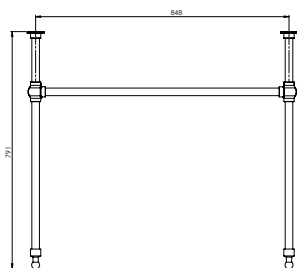

3930-0001S	SATEN NİKEL	26.945
3930-0001AS	ALTIN	43.650