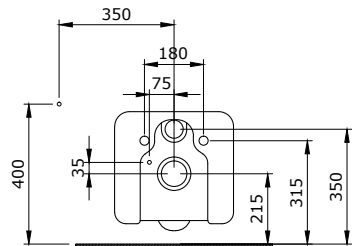

1411 New Age Lavabo 55 cm

- Armatür deliksiz, su taşma delikli
- Sadece tezgah üstü kullanıma uygundur.
- Logolu seramik sifon kapağı dahildir.
- 13,29 kg
- 10 YIL GARANTİLİ

KOD	RENK	FİYAT/TL
1411-001-0125	PARLAK BEYAZ	20.755
1411-002-0125	MAT BEYAZ	27.020
1411-011-0125	MAT KAŞMİR	27.020
1411-020-0125	MAT ANTRASİT	31.530
1411-021-0125	P. MANDALİNA SARISI	31.530
1411-004-0125	MAT SİYAH	31.530
1411-005-0125	PARLAK SİYAH	31.530
1411-071-0125	MAT PETROL MAVİSİ	31.530
1411-072-0125	P. BURGONYA BORDOSU	31.530

1654 New Age Monoblok Lavabo

YENİ

- 1654-xxx-0126 Tek armatür delikli, su taşma deliksiz
- 1654-xxx-0125 Armatür deliksiz, su taşma deliksiz
- Basmalı süzgeç, seramik sifon kapağı ve plastik körüklü hortum dahildir.
- 28,48 kg
- 10 YIL GARANTİLİ

1654-001-0126	PARLAK BEYAZ	41.780
1654-002-0126	MAT BEYAZ	54.315
1654-011-0126	MAT KAŞMİR	54.315
1654-020-0126	MAT ANTRASİT	63.505
1654-021-0126	P. MANDALİNA SARISI	63.505
1654-004-0126	MAT SİYAH	63.505
1654-005-0126	PARLAK SİYAH	63.505
1654-071-0126	MAT PETROL MAVİSİ	63.505
1654-072-0126	P. BURGONYA BORDOSU	63.505

1409 New Age Asma Rimless Klozet

- 1409-XXX-0128 Gizli taharet girişi
- 1409-XXX-0129 Taharet borusuz
- 34,41 kg
- 10 YIL GARANTİLİ

1409-001-0128	PARLAK BEYAZ	22.665
1409-002-0128	MAT BEYAZ	29.565
1409-011-0128	MAT KAŞMİR	29.565
1409-020-0128	MAT ANTRASİT	34.490
1409-021-0128	P. MANDALİNA SARISI	34.490
1409-004-0128	MAT SİYAH	34.490
1409-005-0128	PARLAK SİYAH	34.490
1409-071-0128	MAT PETROL MAVİSİ	34.490
1409-072-0128	P. BURGONYA BORDOSU	34.490