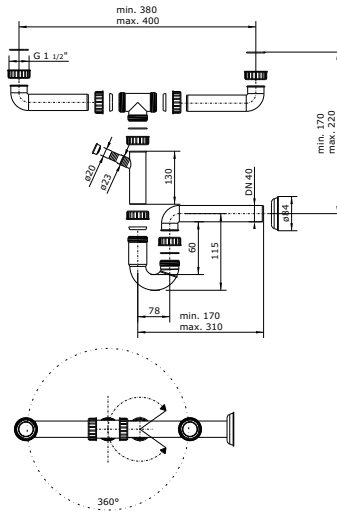

A1713 İkili Gider Borusu

A1713 BEYAZ 2.035