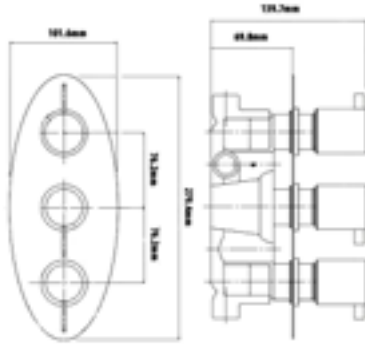

- Aynı anda tek, 2 veya 3 farklı çıkıştan su akışı sağlar.
- Tek aks üzerine 3 yönlendirici
- Termostatik kartuş
- 180° açma-kapama
- 38 °C'de güvenlik kilidi
- İç set ürüne dahildir.
- Sıva altı hazırlık yapılmalıdır.
- Krom yüzey

5450-0004 Ankastr Termostatik Duş Bataryası 2 Çıkışlı, 150x240 mm

KOD	RENK	FİYAT/TL
5450-0004	KROM	25.350