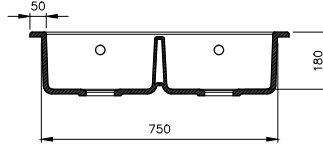

1361 Sotto Mutfak Eviyesi 47 cm

- Armatür deliksiz, su taşma deliksiz
- 2331 0001 Sifon ayrı satılır.
- 2300 2011 Tel ızgara ayrı satılır.
- 13,19 kg
- 10 YIL GARANTİLİ
- Çelik tel ızgara ile birlikte kullanılması tavsiye edilir.

KOD	RENK	FİYAT/TL
1361-001-0120-03	PARLAK BEYAZ	14.620
1361-006-0120-03	MAT GRİ	19.050
1361-011-0120-03	MAT KAŞMİR	19.050
1361-014-0120-03	PARLAK BİSKÜVİ	19.050
1361-020-0120-03	MAT ANTRASİT	22.290
1361-025-0120-03	MAT KAHVE	22.290
1361-004-0120-03	MAT SİYAH	22.290
1361-005-0120-03	PARLAK SİYAH	22.290
2300 2011	P. ÇELİK TEL IZGARA	3.250

1590 Sotto Tezgah Önü Mutfak Eviyesi 80 cm

YENİ

- Armatür deliksiz, su taşma delikli
- A2149 Süzgeç ayrı satılır. (2 adet süzgeç kullanılır)
- 2300 2047 Tel ızgara ayrı satılır.
- A1713 İkilü gider borusu ayrı satılır.
- 30,92 kg
- 10 YIL GARANTİLİ
- Çelik tel ızgara ile birlikte kullanılması tavsiye edilir.

1590-001-0140-03	PARLAK BEYAZ	23.905
1590-006-0140-03	MAT GRİ	31.195
1590-011-0140-03	MAT KAŞMİR	31.195
1590-014-0140-03	PARLAK BİSKÜVİ	31.195
1590-020-0140-03	MAT ANTRASİT	36.450
1590-025-0140-03	MAT KAHVE	36.450
1590-004-0140-03	MAT SİYAH	36.450
1590-005-0140-03	PARLAK SİYAH	36.450
2300 2047	P. ÇELİK TEL IZGARA (1Ad.)	2.845

1582 Sotto Tezgah Önü Mutfak Eviyesi 60 cm

YENİ

- Armatür deliksiz, su taşma delikli
- A2149 Süzgeç ayrı satılır.
- 2300 2045 Tel ızgara ayrı satılır.
- A1710 Gider borusu ayrı satılır.
- 21,55 kg
- 10 YIL GARANTİLİ
- Çelik tel ızgara ile birlikte kullanılması tavsiye edilir.