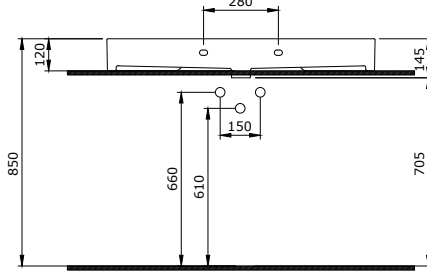

KOD	RENK	FİYAT/TL
1378-001-0126	PARLAK BEYAZ	10.310
1378-002-0126	MAT BEYAZ	13.390
1378-006-0126	MAT GRİ	13.390
1378-007-0126	MAT YASEMİN	13.390
1378-011-0126	MAT KAŞMİR	13.390
1378-014-0126	PARLAK BİSKÜVİ	13.390
1378-032-0126	PARLAK SOMON	13.390
1378-033-0126	MAT MİNT YEŞİL	13.390
1378-020-0126	MAT ANTRASİT	15.600
1378-021-0126	P. MANDALİNA SARISI	15.600
1378-025-0126	MAT KAHVE	15.600
1378-027-0126	MAT YEŞİL	15.600
1378-029-0126	MAT BUZ MAVİSİ	15.600
1378-069-0126	MAT BETON	15.600
1378-004-0126	MAT SİYAH	15.600
1378-005-0126	PARLAK SİYAH	15.600
1378-012-0126	PARLAK TURUNCU	17.850
1378-019-0126	PARLAK KIRMIZI	17.850
1378-071-0126	MAT PETROL MAVİSİ	15.600
1378-072-0126	P. BURGONYA BORDOSU	15.600