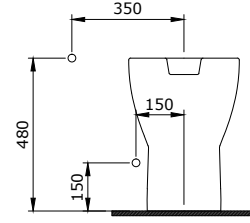

KOD	RENK	FİYAT/TL
2001-001-0128	PARLAK BEYAZ	5.335
2001-011-0128	MAT KAŞMİR	6.910
2001-021-0128	P. MANDALİNA SARISI	8.060
2001-005-0128	PARLAK SİYAH	8.060
2001-012-0128	PARLAK TURUNCU	9.230