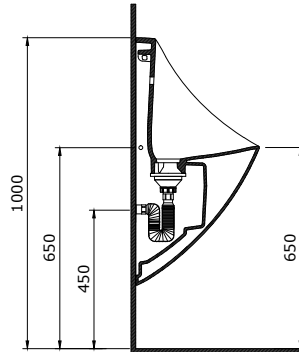

1548-001-0134	PARLAK BEYAZ	48.505
1548-002-0134	MAT BEYAZ	63.275
1548-006-0134	MAT GRİ	63.275
1548-007-0134	MAT YASEMİN	63.275
1548-011-0134	MAT KAŞMİR	63.275
1548-014-0134	PARLAK BİSKÜVİ	63.275
1548-032-0134	MAT SOMON	63.275
1548-033-0134	MAT MİNT YEŞİL	63.275
1548-020-0134	MAT ANTRASİT	73.840
1548-021-0134	P. MANDALİNA SARISI	73.840
1548-025-0134	MAT KAHVE	73.840
1548-027-0134	MAT YEŞİL	73.840
1548-029-0134	MAT BUZ MAVİSİ	73.840
1548-069-0134	MAT BETON	73.840
1548-004-0134	MAT SİYAH	73.840
1548-005-0134	PARLAK SİYAH	73.840
1548-070-0134	MAT BRONZ	84.365
1548-012-0134	PARLAK TURUNCU	84.365
1548-019-0134	PARLAK KIRMIZI	84.365
1548-071-0134	MAT PETROL MAVİSİ	73.840
1548-072-0134	P. BURGONYA BORDOSU	73.840