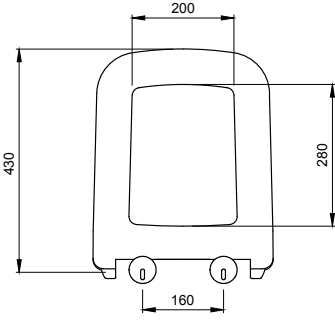

KOD	RENK	FİYAT/TL
A0332-001	PARLAK BEYAZ	4.160
A0332-002	MAT BEYAZ	6.200
A0332-006	MAT GRİ	6.200
A0332-007	MAT YASEMİN	6.200
A0332-011	MAT KAŞMİR	6.200
A0332-014	PARLAK BİSKÜVİ	6.200
A0332-032	MAT SOMON	6.200
A0332-033	MAT MINT YEŞİL	6.200
A0332-020	MAT ANTRASİT	7.280
A0332-021	P. MANDALİNA SARISI	7.280
A0332-025	MAT KAHVE	7.280
A0332-027	MAT YEŞİL	7.280
A0332-029	MAT BUZ MAVİSİ	7.280
A0332-069	MAT BETON	7.280
A0332-004	MAT SİYAH	7.280
A0332-005	PARLAK SİYAH	7.280
A0332-012	PARLAK TURUNCU	8.305
A0332-019	PARLAK KIRMIZI	8.305
A0332-071	MAT PETROL MAVİSİ	7.280
A0332-072	P. BURGONYA BORDOSU	7.280