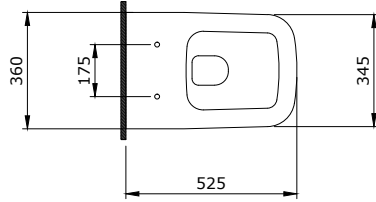

- Gizli montaj
- 1525-XXX-0128 Gizli taharet girişi
- 1525-XXX-0129 Taharet borusuz
- 2,5/4lt su ile yıkama yapar.
- 31,42 kg
- 10 YIL GARANTİLİ