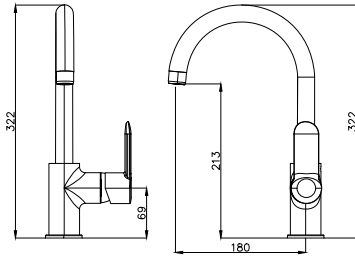

1032-0090 Tek Kollu Eviye Bataryası

1032-0090	KROM	6.145

- 35 mm seramik kartuş
- NEOPERL perlatör
- 180 derece dönen su çıkış ucu
- Spiral bağlantı hortumları
- Çıkış ucu uzunluğu: 183 mm
- Çıkış ucu yüksekliği: 213 mm