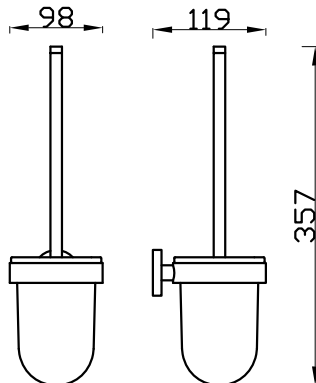

3015-0002 Sabunluk

KOD	RENK	FİYAT/TL
3015-0002	KROM	1.495

* Buzlu Cam

3015-0012 Sıvı Sabunluk

3015-0012	KROM	2.410

* Buzlu Cam

3015-0003 Diş Fırçalık

3015-0003	KROM	1.620

* Buzlu Cam

3015-0008 Tuvalet Fırçalık

3015-0008	KROM	2.570

* Buzlu Cam