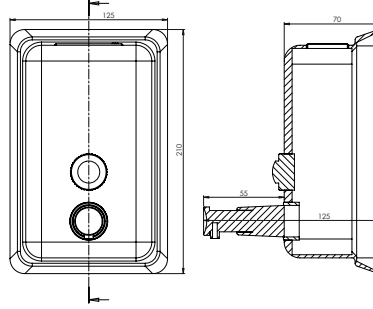

* Paslanmaz Çelik

3900-0156

Mat P. ÇELİK

1.920