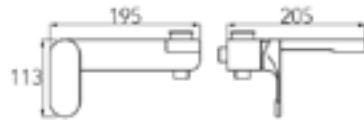

1029-0021 Banyo Bataryası, 3F El Duşlu

KOD	RENK	FİYAT/TL
1029-0021	KROM	16.685

- 35 mm SEDAL seramik kartuş
- HONEYCOMB® kireç kırıcı NEOPERL perlatör
- El duşunda 12 lt/dk su çıkış sınırlayıcı valf
- Akış miktarı: 12 lt/dk
- Ses sınıfı: I
- Bağlantı ölçüsü: G1/2
- Çıkış ucu uzunluğu 200 mm
- Duş hortumu: 1.5 m ABS
- ABS el duşu, duş hortumu ve el duşu askısı ürüne dahildir.