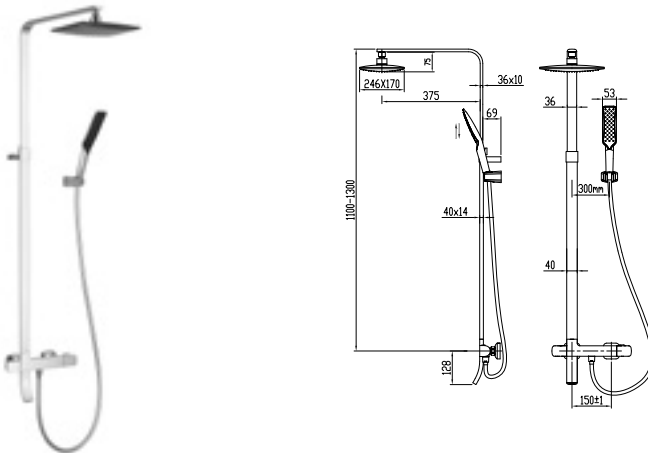

5910-0001 QUADRA T Termostatik Banyo Bataryası ve Duş Kolonu

5910-0001	KROM	32.045
-----------	------	--------

- * Termostatik banyo bataryası
- * Pirinç gövde
- * 3 su çıkışlı: Tepe duşu, el duşu ve çıkış ucu
- * Termostatik kartuş
- * 38°C'de güvenlik kilidi
- * Gövdeye entegre çıkış ucu
- * Açısı ayarlanabilir tepe duşu, ABS, gri
- * Tepe duşu ölçüsü: 250x170 mm
- * Tek fonksiyonlu el duşu, ABS
- * Isiflex hortum, gümüş, 1,5 m