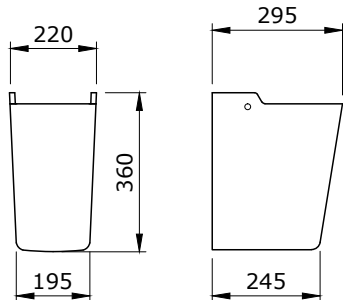

- 1015 Taormina Arch 45 cm lavabo hariç tüm Taormina Serisi lavabolar ile uyumludur.
- 7,87 kg
- 10 YIL GARANTİLİ