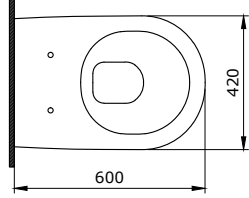

- A0320 Klozet kapağı ile kullanılır.
- Genişletilmiş asma klozet
- 1167-xxx-0128 Gizli taharet girişli
- 1167-xxx-0129 Taharet borusuz
- 38,72 kg
- 10 YIL GARANTİLİ

1171 Speciale Jet Flush Asma Klozet

1171-001-0128	PARLAK BEYAZ	12.670
1171-002-0128	MAT BEYAZ	16.480
1171-006-0128	MAT GRİ	16.480
1171-007-0128	MAT YASEMİN	16.480
1171-011-0128	MAT KAŞMİR	19.260
1171-020-0128	MAT ANTRASİT	19.260
1171-004-0128	MAT SİYAH	19.260
1171-005-0128	PARLAK SİYAH	19.260