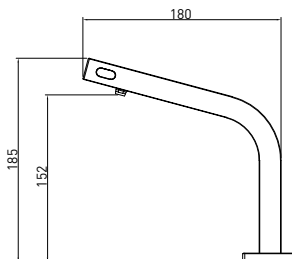

- Tek su girişli
- Yan fotosel ile sıvı sabun verici
- 220 V AC elektrik veya 4 adet 1,5 V DC atkalin pil ile kullanılır.
- Elektrik kesildiğinde pil otomatik devreye girer.
- Su çıkış uzunluğu: 180 mm
- Su çıkış yüksekliği: 152 mm

Tüm fiyatlar tavsiye edilen azami perakende satış fiyatlarıdır. Fiyatlara KDV dahil değildir. Sanıye Seramik Sağlık Gereçleri San. ve Tic. A.Ş.'nin ürünler ve teknik detaylarında değişiklik yapma hakkı saklıdır. Renkler için mutlaka canlı numune görülmelidir. Ürünler hakkında daha fazla bilgi için www.bocchibagno.com adresini ziyaret ediniz.