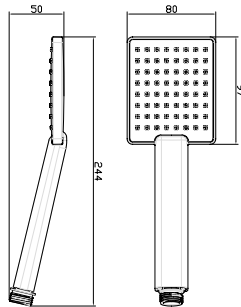

5500-0014 80S El Duşu, 1F, 80X97 mm

KOD	RENK	FİYAT/TL
5500-0014	KROM	920

- Tek fonksiyonlu
- Sprey yüzeyi, el duşu ve arka yüzey krom
- Kireç kırıcı özellikli temizlenebilir spreyc uçları
- Genişlik: 80x97 mm
- Ses sınıfı: I