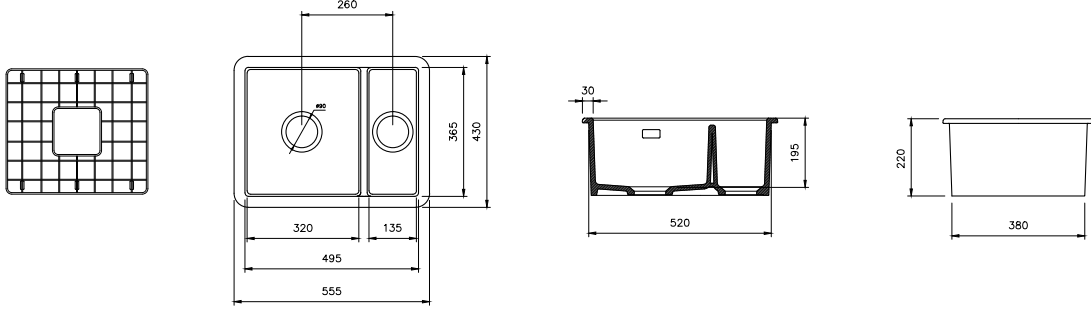

- Armatür deliksiz, su taşma delikli
- A2150 Dikdörtgen su taşmalı süzgeç ayrı satılır. (Büyük haznede kullanılır)
- A1734 Süzgeç ayrı satılır. (Küçük haznede kullanılır)
- 2300 2062 Tel ızgara ayrı satılır.
- A1713 İkilü gider borusu ayrı satılır.
- 17,82 kg
- 10 YIL GARANTİLİ
- Çelik tel ızgara ile birlikte kullanılması tavsiye edilir.

KOD	RENK	FİYAT/TL
1636-001-0141-03	PARLAK BEYAZ	18.940
1636-006-0141-03	MAT GRİ	24.725
1636-011-0141-03	MAT KAŞMİR	24.725
1636-014-0141-03	PARLAK BİSKÜVİ	24.725
1636-020-0141-03	MAT ANTRASİT	28.895
1636-025-0141-03	MAT KAHVE	28.895
1636-004-0141-03	MAT SİYAH	28.895
1636-005-0141-03	PARLAK SİYAH	28.895
2300 2062	P. ÇELİK TEL IZGARA	4.875