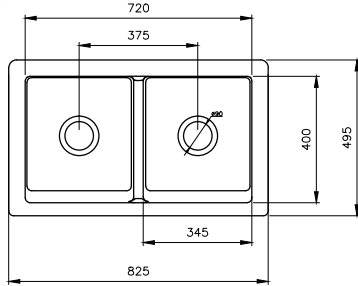

1361 Sotto Mutfak Eviyesi 47 cm

- Armatür deliksiz, su taşma deliksiz
- 2331 0001 Sifon ayrı satılır.
- 2300 2011 Tel ızgara ayrı satılır.
- 13,19 kg
- 10 YIL GARANTİLİ
- Çelik tel ızgara ile birlikte kullanılması tavsiye edilir.

KOD	RENK	FİYAT/TL
1361-001-0120-03	PARLAK BEYAZ	14.620
1361-006-0120-03	MAT GRİ	19.050
1361-011-0120-03	MAT KAŞMİR	19.050
1361-014-0120-03	PARLAK BİSKÜVİ	19.050
1361-020-0120-03	MAT ANTRASİT	22.290
1361-025-0120-03	MAT KAHVE	22.290
1361-004-0120-03	MAT SİYAH	22.290
1361-005-0120-03	PARLAK SİYAH	22.290
2300 2011	P. ÇELİK TEL IZGARA	3.250

1590 Sotto Tezgah Önü Mutfak Eviyesi 80 cm

YENİ

- Armatür deliksiz, su taşma delikli
- A2149 Süzgeç ayrı satılır. (2 adet süzgeç kullanılır)
- 2300 2047 Tel ızgara ayrı satılır.
- A1713 İkilü gider borusu ayrı satılır.
- 30,92 kg
- 10 YIL GARANTİLİ
- Çelik tel ızgara ile birlikte kullanılması tavsiye edilir.

1590-001-0140-03	PARLAK BEYAZ	23.905
1590-006-0140-03	MAT GRİ	31.195
1590-011-0140-03	MAT KAŞMİR	31.195
1590-014-0140-03	PARLAK BİSKÜVİ	31.195
1590-020-0140-03	MAT ANTRASİT	36.450
1590-025-0140-03	MAT KAHVE	36.450
1590-004-0140-03	MAT SİYAH	36.450
1590-005-0140-03	PARLAK SİYAH	36.450
2300 2047	P. ÇELİK TEL IZGARA (1Ad.)	2.845

1582 Sotto Tezgah Önü Mutfak Eviyesi 60 cm

YENİ

- Armatür deliksiz, su taşma delikli
- A2149 Süzgeç ayrı satılır.
- 2300 2045 Tel ızgara ayrı satılır.
- A1710 Gider borusu ayrı satılır.
- 21,55 kg
- 10 YIL GARANTİLİ
- Çelik tel ızgara ile birlikte kullanılması tavsiye edilir.