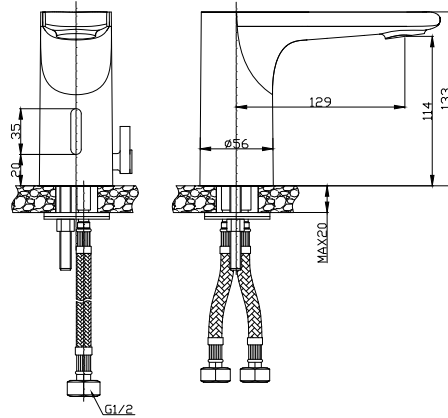

KOD	RENK	FİYAT/TL
4000-0025	KROM	13.815

- Çift su girişli
- 14,5 lt./dk. su akışı (3 bar basınçla)
- 220 V AC elektrik veya 4 adet 1,5 V DC alkalin pil ile kullanılır.
- Elektrik kesildiğinde pil otomatik devreye girer.
- Su çıkış uzunluğu: 129 mm
- Su çıkış yüksekliği: 114 mm