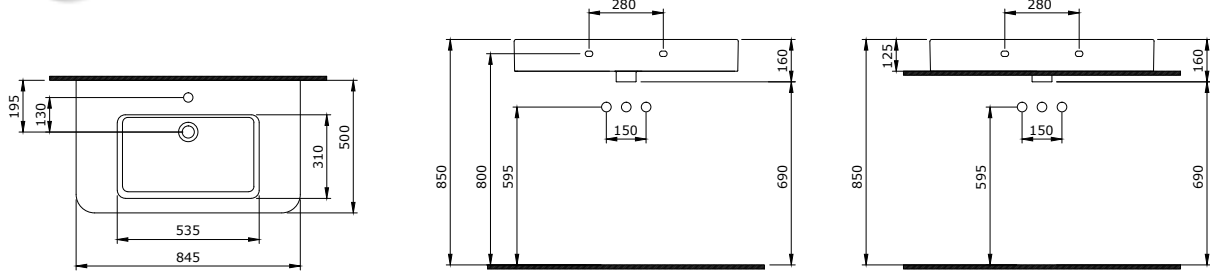

- Tek armatür delikli
- Su taşma delikli
- Tezgah üstü ve asma kullanım
- 25,26 kg
- 10 YIL GARANTİLİ