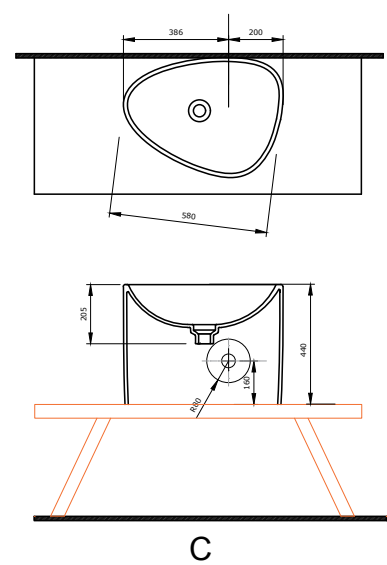

1343 - C - Tesisat Şablonu

1162 - C - Tesisat Şablonu