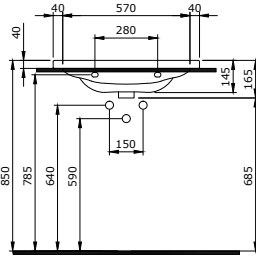

1004-001-0126

PARLAK BEYAZ

2.600

1007 Taormina Pro Etajerli Lavabo 66 cm

1007-001-0126

PARLAK BEYAZ

3.275

- * 1007-xxx-0126 Tek armatür delikli, su taşma delikli
- * 1007-xxx-0127 Üç armatür delikli, su taşma delikli
- * Tezgah üstü veya asma olarak kullanılabilir.
- * 1002 ve 1003 ayaklar ile uyumlu
- * 17,14 kg
- * 10 YIL GARANTİLİ