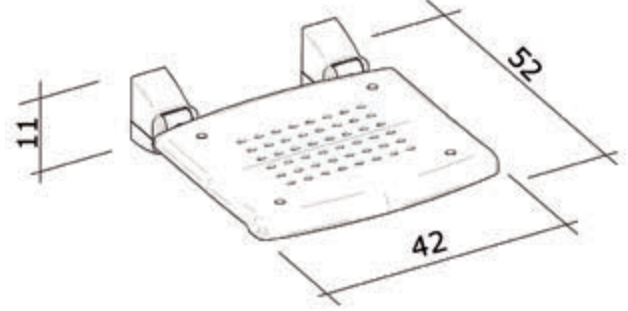

- * Duş alırken oturma gereksinimi olanlar için geniş yüzeyli duş oturağı.
- * Daha rahat, keyifli, kolay ve güvenli duş alınmasına yardımcı olur.
- * İstenilen yüksekliğe duvara monte edilebilir.
- * Geniş oturma yüzeyi konfor ve güvenliği artırır.
- * Malzeme: Polipropilen, eloksallı alüminyum ve paslanmaz çelik
- * Ölçüler: Oturak: 42 x 38 cm; toplam uzunluk: 52 cm
- * Maksimum ağırlık: 125 kg