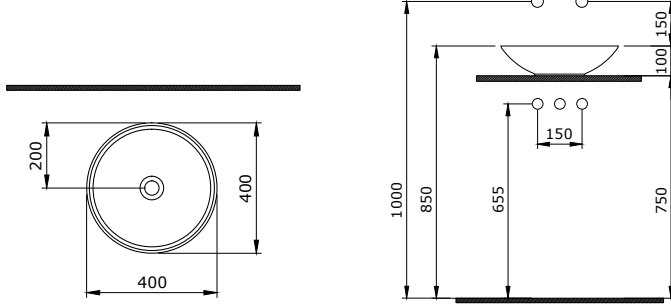

KOD	RENK	FİYAT/TL
1120-001-0125	PARLAK BEYAZ	7.965
1120-002-0125	MAT BEYAZ	10.355
1120-006-0125	MAT GRİ	10.355
1120-007-0125	MAT YASEMİN	10.355
1120-011-0125	MAT KAŞMİR	10.355
1120-014-0125	PARLAK BISKÜVİ	10.355
1120-032-0125	MAT SOMON	10.355
1120-033-0125	MAT MİNT YEŞİL	10.355
1120-020-0125	MAT ANTRASİT	12.115
1120-021-0125	P. MANDALINA SARISI	12.115
1120-025-0125	MAT KAHVE	12.115
1120-027-0125	MAT YEŞİL	12.115
1120-029-0125	MAT BUZ MAVİSİ	12.115
1120-069-0125	MAT BETON	12.115
1120-004-0125	MAT SİYAH	12.115
1120-005-0125	PARLAK SİYAH	12.115
1120-012-0125	PARLAK TURUNCU	13.805
1120-019-0125	PARLAK KIRMIZI	13.805
1120-070-0125	MAT BRONZ	13.805
1120-071-0125	MAT PETROL MAVİSİ	12.115
1120-072-0125	P. BURGONYA BORDOSU	12.115
1120-401-0125	PARLAK GÜMÜŞ	22.385
1120-402-0125	PARLAK ALTIN	22.385
1120-403-0125	MAT ALTIN	22.385