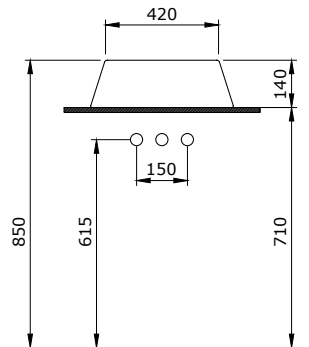

KOD	RENK	FİYAT/TL
1074-001-0126	PARLAK BEYAZ	7.395
1074-002-0126	MAT BEYAZ	9.685
1074-006-0126	MAT GRİ	9.685
1074-007-0126	MAT YASEMİN	9.685
1074-011-0126	MAT KAŞMİR	9.685
1074-014-0126	PARLAK BİSKÜVİ	9.685
1074-032-0126	MAT SOMON	9.685
1074-033-0126	MAT MİNT YEŞİL	9.685
1074-020-0126	MAT ANTRASİT	11.280
1074-021-0126	P. MANDALİNA SARISI	11.280
1074-025-0126	MAT KAHVE	11.280
1074-027-0126	MAT YEŞİL	11.280
1074-029-0126	MAT BUZ MAVİSİ	11.280
1074-069-0126	MAT BETON	11.280
1074-004-0126	MAT SİYAH	11.280
1074-005-0126	PARLAK SİYAH	11.280
1074-012-0126	PARLAK TURUNCU	12.845
1074-019-0126	PARLAK KIRMIZI	12.845
1074-070-0126	MAT BRONZ	12.845
1074-071-0126	MAT PETROL MAVİSİ	11.280
1074-072-0126	P. BURGONYA BORDOSU	11.280