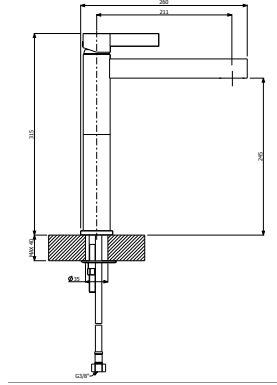

1015-0002-SW Yüksek Lavabo Bataryası