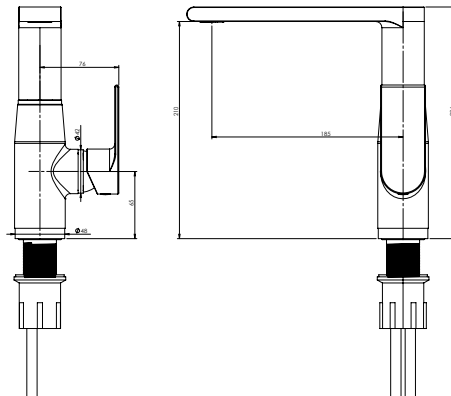

1012-0022 Duş Bataryası

1012-0022	KROM	8.769
1012-0022-AB	MAT SİYAH	10.300

- * 35 mm SEDAL seramik kartuş
- * Ses sınıfı: I

1012-0090 Eviye Bataryası

1012-0090	KROM	9.270
1012-0090-AB	MAT SİYAH	10.790

- * Seramik kartuş
- * Ses sınıfı: I
- * Su çıkış uzunluğu 185 mm
- * Su çıkış yüksekliği 210 mm