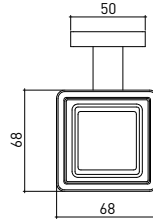

* Buzlu Cam

3021-0003	KROM	1.565
3021-0003-AB	MAT SİYAH	1.730