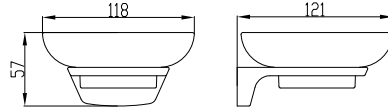

3018-0006 Havluluk Uzun 510 mm

3018-0006	KROM	2.465
-----------	------	-------

3018-0004 Havluluk Yuvarlak 170 mm

KOD	RENK	FİYAT/TL
3018-0004	KROM	1.520

3013-0002 Trieste Sabunluk

* Buzlu Cam

3013-0002	KROM	1.755
-----------	------	-------