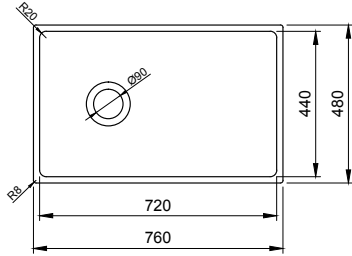

1352 Contempo Mutfak Eviyesi 84 cm

- Armatür deliksiz, su taşma deliksiz
- 2331 0001 Sifon ayrı satılır.
- 2300 2004 Tel ızgara ayrı satılır.
- 40,94 kg
- 10 YIL GARANTİLİ
- Çelik tel ızgara ile birlikte kullanılması tavsiye edilir.

KOD	RENK	FİYAT/TL
1352-001-0120-03	PARLAK BEYAZ	21.030
1352-006-0120-03	MAT GRİ	27.425
1352-011-0120-03	MAT KAŞMİR	27.425
1352-014-0120-03	PARLAK BİSKÜVİ	27.425
1352-020-0120-03	MAT ANTRASİT	32.070
1352-025-0120-03	MAT KAHVE	32.070
1352-004-0120-03	MAT SİYAH	32.070
1352-005-0120-03	PARLAK SİYAH	32.070
2300 2004	P. ÇELİK TEL IZGARA	4.875

1346 Contempo Mutfak Eviyesi 76 cm

- Armatür deliksiz, su taşma deliksiz
- 2331 0001 Sifon ayrı satılır.
- 2300 2002 Tel ızgara ayrı satılır.
- 39,04 kg
- 10 YIL GARANTİLİ
- Çelik tel ızgara ile birlikte kullanılması tavsiye edilir.

KOD	RENK	FİYAT/TL
1346-001-0120-03	PARLAK BEYAZ	16.680
1346-006-0120-03	MAT GRİ	21.760
1346-011-0120-03	MAT KAŞMİR	21.760
1346-014-0120-03	PARLAK BİSKÜVİ	21.760
1346-020-0120-03	MAT ANTRASİT	25.435
1346-025-0120-03	MAT KAHVE	25.435
1346-004-0120-03	MAT SİYAH	25.435
1346-005-0120-03	PARLAK SİYAH	25.435
2300 2002	P. ÇELİK TEL IZGARA	4.875

1356 Contempo Mutfak Eviyesi 68 cm

- Armatür deliksiz, su taşma deliksiz
- 2331 0001 Sifon ayrı satılır.
- 2300 2001 Tel ızgara ayrı satılır.
- 34,75 kg
- 10 YIL GARANTİLİ
- Çelik tel ızgara ile birlikte kullanılması tavsiye edilir.

KOD	RENK	FİYAT/TL
1356-001-0120-03	PARLAK BEYAZ	17.600
1356-006-0120-03	MAT GRİ	22.945
1356-011-0120-03	MAT KAŞMİR	22.945
1356-014-0120-03	PARLAK BİSKÜVİ	22.945
1356-020-0120-03	MAT ANTRASİT	26.830
1356-025-0120-03	MAT KAHVE	26.830
1356-004-0120-03	MAT SİYAH	26.830
1356-005-0120-03	PARLAK SİYAH	26.830
2300 2001	P. ÇELİK TEL IZGARA	4.875