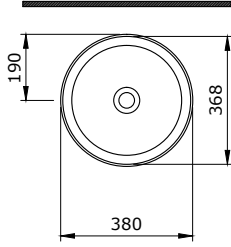

KOD	RENK	FİYAT/TL
1478-001-0125	PARLAK BEYAZ	9.250
1478-002-0125	MAT BEYAZ	13.870
1478-006-0125	MAT GRİ	13.870
1478-007-0125	MAT YASEMİN	13.870
1478-011-0125	MAT KAŞMİR	13.870
1478-014-0125	PARLAK BİSKÜVİ	13.870
1478-032-0125	MAT SOMON	13.870
1478-033-0125	MAT MİNT YEŞİL	13.870
1478-020-0125	MAT ANTRASİT	16.170
1478-021-0125	P. MANDALİNA SARISI	16.170
1478-025-0125	MAT KAHVE	16.170
1478-027-0125	MAT YEŞİL	16.170
1478-029-0125	MAT BUZ MAVİSİ	16.170
1478-069-0125	MAT BETON	16.170
1478-004-0125	MAT SİYAH	16.170
1478-005-0125	PARLAK SİYAH	16.170
1478-012-0125	PARLAK TURUNCU	18.380
1478-019-0125	PARLAK KIRMIZI	18.380
1478-070-0125	MAT BRONZ	18.380
1478-071-0125	MAT PETROL MAVİSİ	16.170
1478-072-0125	P. BURGONYA BORDOSU	16.170

1479 Sottile Slim Line Dikdörtgen Batarya Banklı

Lavabo 60x38 cm