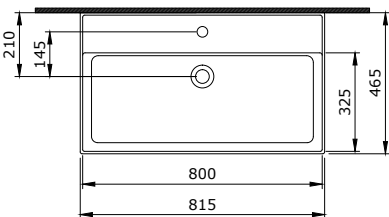

KOD	RENK	FİYAT/TL
1644-001-0126	PARLAK BEYAZ	7.085
1644-002-0126	MAT BEYAZ	9.270
1644-006-0126	MAT GRİ	9.270
1644-007-0126	MAT YASEMİN	9.270
1644-011-0126	MAT KAŞMİR	9.270
1644-014-0126	PARLAK BİSKÜVİ	9.270
1644-032-0126	MAT SOMON	9.270
1644-033-0126	MAT MİNT YEŞİL	9.270
1644-020-0126	MAT ANTRASİT	10.785
1644-021-0126	P. MANDALİNA SARISI	10.785
1644-025-0126	MAT KAHVE	10.785
1644-027-0126	MAT YEŞİL	10.785
1644-029-0126	MAT BUZ MAVİSİ	10.785
1644-069-0126	MAT BETON	10.785
1644-004-0126	MAT SİYAH	10.785
1644-005-0126	PARLAK SİYAH	10.785
1644-012-0126	PARLAK TURUNCU	12.320
1644-019-0126	PARLAK KIRMIZI	12.320
1644-071-0126	MAT PETROL MAVİSİ	10.785
1644-072-0126	P. BURGONYA BORDOSU	10.785

1376-001-0126	PARLAK BEYAZ	7.840
1376-002-0126	MAT BEYAZ	10.205
1376-006-0126	MAT GRİ	10.205
1376-007-0126	MAT YASEMİN	10.205
1376-011-0126	MAT KAŞMİR	10.205
1376-014-0126	PARLAK BİSKÜVİ	10.205
1376-032-0126	MAT SOMON	10.205
1376-033-0126	MAT MİNT YEŞİL	10.205
1376-020-0126	MAT ANTRASİT	11.895
1376-021-0126	P. MANDALİNA SARISI	11.895
1376-025-0126	MAT KAHVE	11.895
1376-027-0126	MAT YEŞİL	11.895
1376-029-0126	MAT BUZ MAVİSİ	11.895
1376-069-0126	MAT BETON	11.895
1376-004-0126	MAT SİYAH	11.895
1376-005-0126	PARLAK SİYAH	11.895
1376-012-0126	PARLAK TURUNCU	13.585
1376-019-0126	PARLAK KIRMIZI	13.585
1376-071-0126	MAT PETROL MAVİSİ	11.895
1376-072-0126	P. BURGONYA BORDOSU	11.895

1377-001-0126	PARLAK BEYAZ	8.450
1377-002-0126	MAT BEYAZ	10.985
1377-006-0126	MAT GRİ	10.985
1377-007-0126	MAT YASEMİN	10.985
1377-011-0126	MAT KAŞMİR	10.985
1377-014-0126	PARLAK BİSKÜVİ	10.985
1377-032-0126	MAT SOMON	10.985
1377-033-0126	MAT MİNT YEŞİL	10.985
1377-020-0126	MAT ANTRASİT	12.810
1377-021-0126	P. MANDALİNA SARISI	12.810
1377-025-0126	MAT KAHVE	12.810
1377-027-0126	MAT YEŞİL	12.810
1377-029-0126	MAT BUZ MAVİSİ	12.810
1377-069-0126	MAT BETON	12.810
1377-004-0126	MAT SİYAH	12.810
1377-005-0126	PARLAK SİYAH	12.810
1377-012-0126	PARLAK TURUNCU	14.660
1377-019-0126	PARLAK KIRMIZI	14.660
1377-071-0126	MAT PETROL MAVİSİ	12.810
1377-072-0126	P. BURGONYA BORDOSU	12.810

Tüm fiyatlar tavsiye edilen azami perakende satış fiyatlarıdır. Fiyatlara KDV dahil değildir. Sankey Seramik Sağlık Gereçleri San. ve Tic. A.Ş.'nin ürünler ve teknik detaylarında değişiklik yapma hakkı saklıdır. Renkler için mutlaka canlı numune görülmelidir. Ürünler hakkında daha fazla bilgi için www.bochibagno.com adresini ziyaret ediniz.