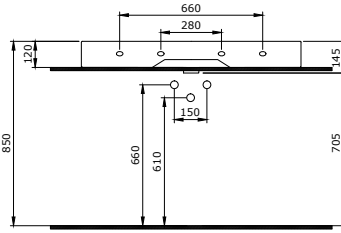

1538-001-0126	PARLAK BEYAZ	10.310
1538-002-0126	MAT BEYAZ	13.390
1538-006-0126	MAT GRİ	13.390
1538-007-0126	MAT YASEMİN	13.390
1538-011-0126	MAT KAŞMİR	13.390
1538-014-0126	PARLAK BİSKÜVİ	13.390
1538-032-0126	MAT SOMON	13.390
1538-033-0126	MAT MİNT YEŞİL	13.390
1538-020-0126	MAT ANTRASİT	15.600
1538-021-0126	P. MANDALİNA SARISI	15.600
1538-025-0126	MAT KAHVE	15.600
1538-027-0126	MAT YEŞİL	15.600
1538-029-0126	MAT BUZ MAVİSİ	15.600
1538-069-0126	MAT BETON	15.600
1538-004-0126	MAT SİYAH	15.600
1538-005-0126	PARLAK SİYAH	15.600
1538-012-0126	PARLAK TURUNCU	17.850
1538-019-0126	PARLAK KIRMIZI	17.850
1538-071-0126	MAT PETROL MAVİSİ	15.600
1538-072-0126	P. BURGONYA BORDOSU	15.600