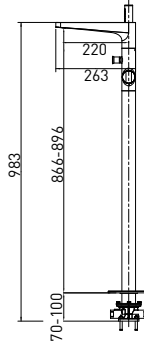

1033-0024 Yerden Küvet Bataryası

1033-0024	KROM	37.540
1033-0024-EG	ALTIN	48.750
1033-0024-AB	SİYAH	41.525

- Sıçramayı önleyen hava karıştırıcı akış sistemi
- NEOPERL açılı yerleştirilmiş gizli perlatör: 12°
- 35 mm seramik kartuş
- Gövde üzerinde yönlendirici
- Piriç kumanda kolu
- Tek fonksiyonlu piriç el duşu ile birlikte
- Duş hortumu: (1,5 m)
- Çıkış ucu uzunluğu: 220mm
- Çıkış ucu yüksekliği: 866-896mm
- İç gövde dahil (Zemin altına montaj gerektirir.)