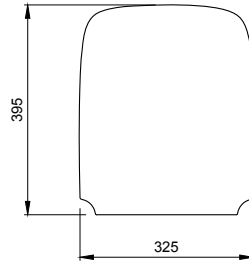

A0400-001	PARLAK BEYAZ	5.205
A0400-002	MAT BEYAZ	7.455
A0400-011	MAT KAŞMİR	7.455
A0400-020	MAT ANTRASİT	7.455
A0400-021	P. MANDALİNA SARISI	7.455
A0400-004	MAT SİYAH	7.455
A0400-005	PARLAK SİYAH	7.455
A0400-071	MAT PETROL MAVİSİ	7.455
A0400-072	P. BURGONYA BORDOSU	7.455