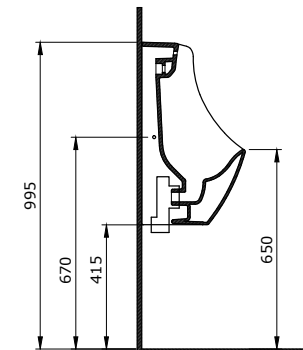

1383-001-0133	PARLAK BEYAZ	35.735
1383-002-0133	MAT BEYAZ	46.645
1383-006-0133	MAT GRİ	46.645
1383-007-0133	MAT YASEMİN	46.645
1383-011-0133	MAT KAŞMİR	46.645
1383-014-0133	PARLAK BİSKÜVİ	46.645
1383-032-0133	MAT SOMON	46.645
1383-033-0133	MAT MİNT YEŞİL	46.645
1383-020-0133	MAT ANTRASİT	54.770
1383-021-0133	P. MANDALİNA SARISI	54.770
1383-025-0133	MAT KAHVE	54.770
1383-027-0133	MAT YEŞİL	54.770
1383-029-0133	MAT BUZ MAVİSİ	54.770
1383-069-0133	MAT BETON	54.770
1383-004-0133	MAT SİYAH	54.770
1383-005-0133	PARLAK SİYAH	54.770
1383-012-0133	PARLAK TURUNCU	62.175
1383-019-0133	PARLAK KIRMIZI	62.175
1383-070-0133	MAT BRONZ	62.175
1383-071-0133	MAT PETROL MAVİSİ	54.770
1383-072-0133	P. BURGONYA BORDOSU	54.770