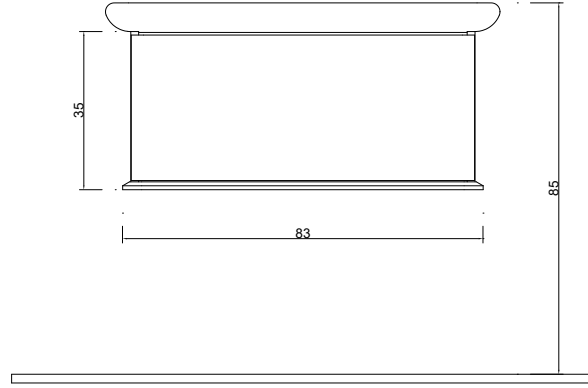

KOD	TANIM	RENK	FİYAT/TL
7008-0109-1490	90 cm Lavabo Dolabı	Parlak Beyaz	24.590
7008-2010-1490	90 cm Lavabo Dolabı	Parlak Antrasit	24.590
1490-001-0126	PARLAK BEYAZ LAVABO		11.595

1. DANELON MERONI Design Studio Tasarımı
   - 90 cm Etajerli lavabo uyumlu, **tek çekmeceli modül**
   - Mdf Üzeri lake boya
   - Asma dolap (Montaj Seti Dahil)
   - E1 Sınıfı, sağlıklı mdf lam malzeme
   - 7008-xxx-1490 Ürün kodunun son dört rakamı uyumlu lavabo kodunu gösterir.
   - Lavabo ayrıca sipariş edilmelidir. Fiyata dahil değildir.
   - Bas aç sistem
   - 3 YIL GARANTİ
2. AYNA SEÇİMİ İÇİN BAKINIZ: 230 NO'LU SAYFALAR.