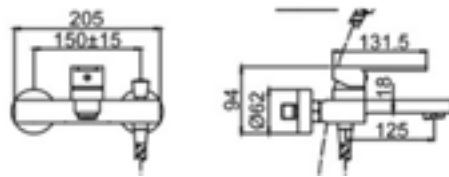

1020-0021 Banyo Bataryası

KOD	RENK	FİYAT/TL
1020-0021	KROM	11.350

- Sıçramayı önleyen hava karıştırıcı akış sistemi
- 35 mm SEDAL seramik kartuş
- HONEYCOMB® kireç kırıcı özellikli perlatör
- Ses sınıfı: I
- Çıkış ucu uzunluğu: 125 mm