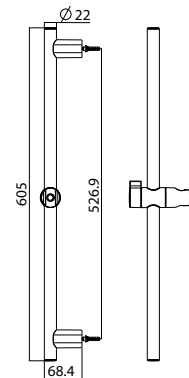

5600-0005 600R Ayarlanabilir Sürgü, 605 mm

5600-0005	KROM	1.695

- Gövde malzemesi: ABS
- Uzunluk: 605 mm
- Gövde ölçüsü: Ø 22 mm
- Krom yüzey kaplama