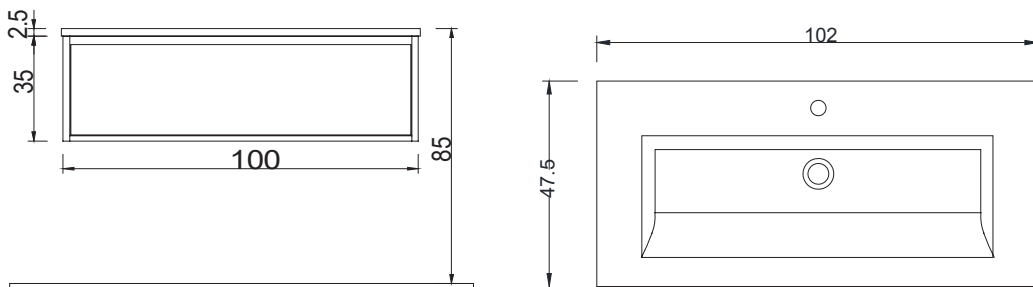

7019-0101-1105	100 cm Lavabo Dolabı	P. Beyaz	22.740
7019-2009-1105	100 cm Lavabo Dolabı	P. Antrasit	22.740
7019-1006-1105	100 cm Lavabo Dolabı	Teak	22.740
7019-1007-1105	100 cm Lavabo Dolabı	Pasifik Ceviz	22.740
1105-001-0126	PARLAK BEYAZ LAVABO		10.310

- DANELON MERONI Design Studio Tasarımı
- (1105) 100 cm Etajerli lavabo uyumlu dolap, **tek derin çekmece**
- Termoform kaplama
- Asma dolap (Montaj Seti Dahil)
- E1 Sınıfı, sağlıklı md f lam malzeme
- 7019-xxx-1105 Ürün kodunun son dört rakamı uyumlu lavabo kodunu gösterir.
- Lavabo ayrıca sipariş edilmelidir. Fiyata dahil değildir.
- 3 YIL GARANTİ

* AYNA SEÇİMİ İÇİN BAKINIZ: 230 NO'LU SAYFALAR.