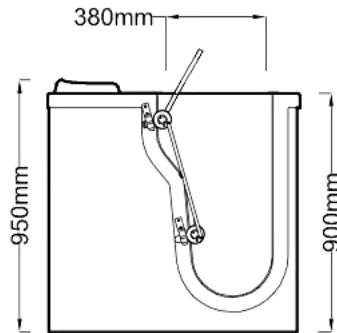

MD75300R Walkin Kolay Girilebilir

Banyo Küveti

KOD	RENK	FİYAT/TL
MD75300R	P. BEYAZ	☐ Fiyat Sorunuz

- Bedensel engelli ve yaşlılar için kolay girilebilir, oturaklı, yumuşak sırtlıklı, armatürlü ve paslanmaz çelik tutunma barlı banyo küveti.
- Kolay açılır paslanmaz çelik kenarlı giriş çıkış kapısı.
- Armatür ve tutunma barları ile birlikte komple sistem.
- Çift gider sistemi sayesinde tam dolu küvet 80 saniyede boşalır.
- Paslanmaz çelik gövde.
- Buğulu sertleştirilmiş cam.
- Kaymayan iç yüzey ve poliüretan minder.
- Malzeme: Akrilik
- Su kapasitesi: 240 lt
- Ağırlık: 80 kg
- Ölçüler: 133 x 65 x 96 cm
- Gider çapı: 40 mm

GR200R Compact Kolay Girilebilir Banyo Küveti

GR200R	P. BEYAZ	☐ Fiyat Sorunuz

- Yürüme zorluğu çekenler için kolay giriş çıkışlı, oturaklı kompakt küvet.
- Ufak boyutu sayesinde küçük banyolarda kullanılabilir.
- Paslanmaz çelik giriş kolu ile güvenli.
- Malzeme: Akrilik
- Su kapasitesi: 165 lt
- Ağırlık: 43 kg
- Ölçüler: 95 x 66 x 95 cm
- Gider çapı: 40 mm