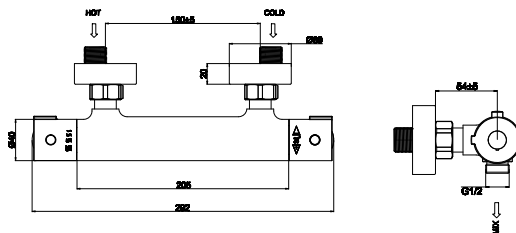

5310-0002 THERMOTEC Termostatik Duş Bataryası

KOD	RENK	FİYAT/TL
5310-0002	KROM	9.155

- Termostatik kartuş
- 38 °C'de güvenlik kilidi
- Isınmayan gövde
- İzole edilmiş sıcak su kanalı
- Su akış miktarı: 16 lt/dk (3 bar basınçta)