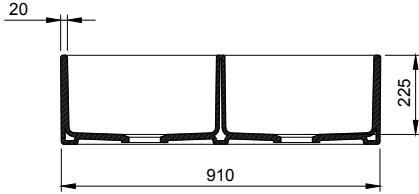

1354 Contempo Mutfak Eviyesi 91 cm

1354-001-0120-03	PARLAK BEYAZ	22.055
1354-006-0120-03	MAT GRİ	28.790
1354-011-0120-03	MAT KAŞMİR	28.790
1354-014-0120-03	PARLAK BİSKÜVİ	28.790
1354-020-0120-03	MAT ANTRASİT	33.630
1354-025-0120-03	MAT KAHVE	33.630
1354-004-0120-03	MAT SİYAH	33.630
1354-005-0120-03	PARLAK SİYAH	33.630
2300 2005	P. ÇELİK TEL IZGARA	5.285