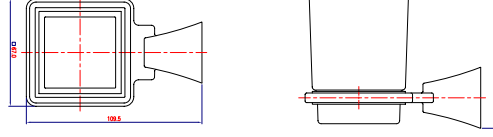

3017-0003 Diş Fırçalık

KOD	RENK	FİYAT/TL
3017-0003	KROM	1.075

* Buzlu Cam