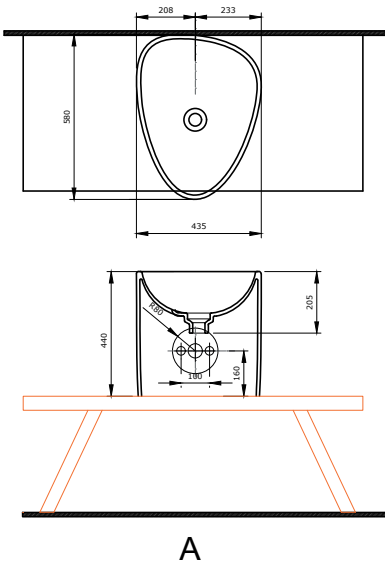

1343 - A - Tesisat Şablonu

1162 - A - Tesisat Şablonu