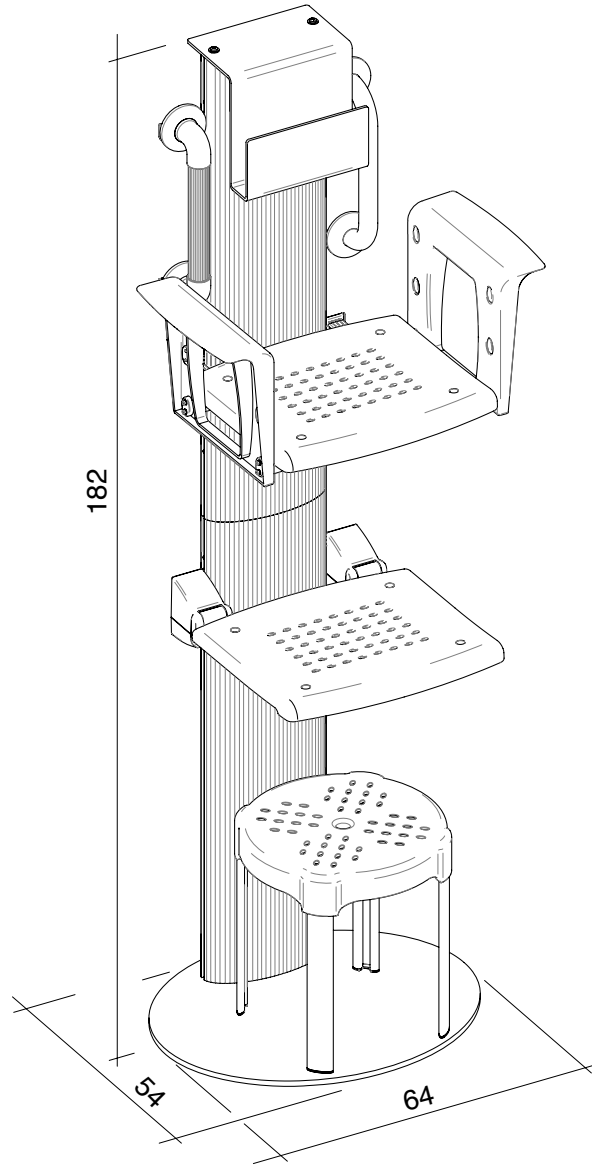

PP-01 Pratik Paket

KOD	RENK	FİYAT/TL
PP-01	-	49.472

- * 2011-001-0128 Klozet asma önü açık bedensel engelli için 75 cm beyaz
- * A0324 Klozet kapağı önü açık beyaz
- * 1142-001-0126 Lavabo bedensel engelli için 65 cm beyaz
- * 1210-0001 Pure engelli lavabo bataryası krom
- * 8010-1000 Gömme rezarvuvar 12 cm alçı panel içi duvar önü hızlı montaj 3/6 lt
- * 8200-0011 Kumanda paneli krom
- * TBPC-101-1040 Tutunma barı düz 40 cm mat paslanmaz çelik
- * TBPC-101-1060 Tutunma barı düz 60 cm mat paslanmaz çelik
- * TBPC-101-1210 Tutunma barı katlanabilir 75 cm mat paslanmaz çelik
- * TBPC-101-0001 Tuvalet kağıdı askısı mat paslanmaz çelik
- * 782-024-360 Metal çerçeveli hareketli banyo aynası 61x91 cm mat paslanmaz çelik
- * 3053-0002 Tuvalet fırçası duvardan krom