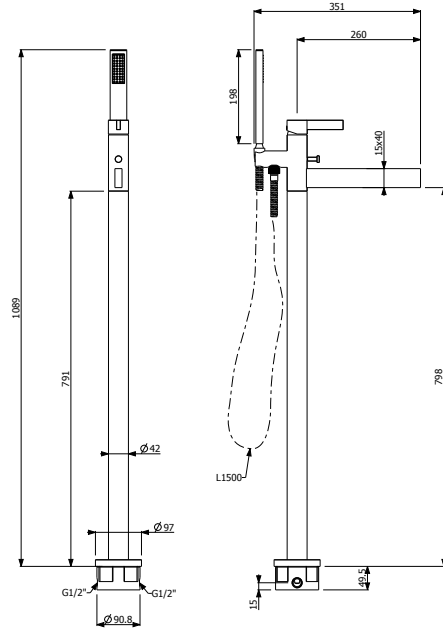

89.995

- * Çıkış ucu uzunluğu: 240 mm
- * Çıkış ucu yüksekliği: 798 mm
- * 35 mm seramik kartuş
- * Gövde üzerinde yönlendirici
- * Gizli dikdörtgen Neoperl perlatör
- * Tek fonksiyonlu piriç el duşu ile birlikte
- * Krom kaplama duş hortumu (1,5 m)
- * İç gövde dahil (Zemin altına montaj gerektirir.)