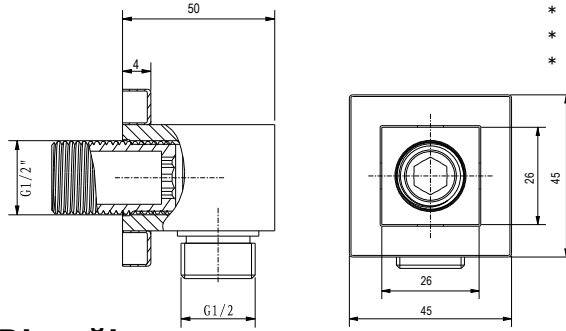

5700-0004	KROM	1.850

- Malzeme: Pirinç
- Krom
- Sıva altı hazırlık gerektirir.
- G1/2

5700-0001 Duş Çıkış Dirseği