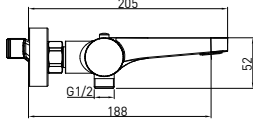

1033-0021 Banyo Bataryası

KOD	RENK	FİYAT/TL
1033-0021	KROM	11.375
1033-0021-EG	ALTIN	16.250
1033-0021-AB	SİYAH	14.625

- Sıçramayı önleyen hava karıştırıcı akış sistemi
- NEOPERL açılı yerleştirilmiş gizli perlatör: 12°
- 35 mm seramik kartuş
- Pirinç kumanda kolu
- Çıkış ucu uzunluğu: 188 mm