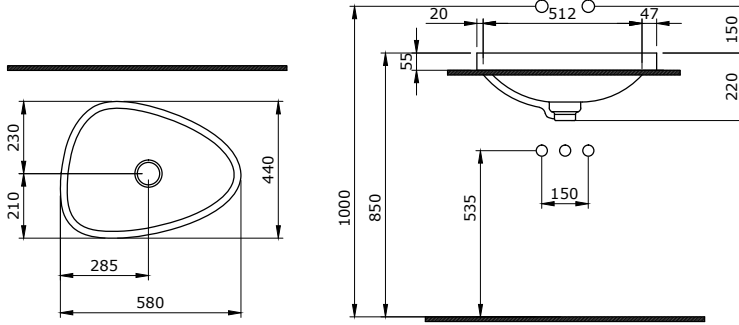

1112 Etna Tezgah Üstü Lavabo 58 cm

- * Armatür deliksiz, su taşma deliksiz
- * 1219-xxx Seramik süzgeç kapağı ayrıca sipariş edilmelidir.
- * Cut-Insert uygulaması
- * 9,93 kg
- * 10 YIL GARANTİLİ

1112-001-0125	PARLAK BEYAZ	7.840
1112-002-0125	MAT BEYAZ	10.205
1112-006-0125	MAT GRİ	10.205
1112-007-0125	MAT YASEMİN	10.205
1112-011-0125	MAT KAŞMİR	10.205
1112-014-0125	PARLAK BİSKÜVİ	10.205
1112-032-0126	MAT SOMON	10.205
1112-033-0126	MAT MİNT YEŞİL	10.205
1112-020-0125	MAT ANTRASİT	11.895
1112-021-0125	P. MANDALİNA SARISI	11.895
1112-025-0125	MAT KAHVE	11.895
1112-027-0125	MAT YEŞİL	11.895
1112-029-0125	MAT BUZ MAVİSİ	11.895
1112-069-0125	MAT BETON	11.895
1112-004-0125	MAT SİYAH	11.895
1112-005-0125	PARLAK SİYAH	11.895
1112-070-0125	MAT BRONZ	13.585
1112-012-0125	PARLAK TURUNCU	13.585
1112-019-0125	PARLAK KIRMIZI	13.585
1112-071-0125	MAT PETROL MAVİSİ	11.895
1112-072-0125	P. BURGONYA BORDOSU	11.895