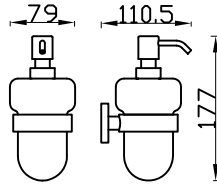

3015-0002 Sabunluk

KOD	RENK	FİYAT/TL
3015-0002	KROM	1.495

* Buzlu Cam

3015-0012 Sıvı Sabunluk

3015-0012	KROM	2.410

* Buzlu Cam

3015-0003 Diş Fırçalık

3015-0003	KROM	1.620

* Buzlu Cam

3015-0008 Tuvalet Fırçalık

3015-0008	KROM	2.570

* Buzlu Cam