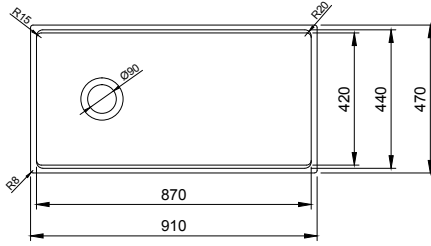

1505 Contempo Step Rim Mutfak Eviyesi 91 cm

- Armatür deliksiz, su taşma deliksiz
- 2331 0001 Sifon ayrı satılır.
- 2300 2005 Tel ızgara ayrı satılır.
- 44,30 kg
- 10 YIL GARANTİLİ
- Çelik tel ızgara ile birlikte kullanılması tavsiye edilir.

KOD	RENK	FİYAT/TL
1505-001-0120-03	PARLAK BEYAZ	23.905
1505-006-0120-03	MAT GRİ	31.195
1505-011-0120-03	MAT KAŞMİR	31.195
1505-014-0120-03	PARLAK BİSKÜVİ	31.195
1505-020-0120-03	MAT ANTRASİT	36.450
1505-025-0120-03	MAT KAHVE	36.450
1505-004-0120-03	MAT SİYAH	36.450
1505-005-0120-03	PARLAK SİYAH	36.450
2300 2005	P. ÇELİK TEL IZGARA	5.285
2380 0001	TAHTA	6.715
2310 0001	SEBZELİK	7.840

1348 Contempo Step Rim Çift Gözlü Mutfak Eviyesi 91 cm

- Armatür deliksiz, su taşma deliksiz
- 2331 0002 Sifon ayrı satılır.
- 2300 2006 Tel ızgara ayrı satılır.
- 46,83 kg
- 10 YIL GARANTİLİ
- Çelik tel ızgara ile birlikte kullanılması tavsiye edilir.

1348-001-0120-03	PARLAK BEYAZ	23.905
1348-006-0120-03	MAT GRİ	31.195
1348-011-0120-03	MAT KAŞMİR	31.195
1348-014-0120-03	PARLAK BİSKÜVİ	31.195
1348-020-0120-03	MAT ANTRASİT	36.450
1348-025-0120-03	MAT KAHVE	36.450
1348-004-0120-03	MAT SİYAH	36.450
1348-005-0120-03	PARLAK SİYAH	36.450
2300 2006	P. ÇELİK TEL IZGARA (1Ad.)	2.845
2380 0001	TAHTA	6.715
2310 0001	SEBZELİK	7.840