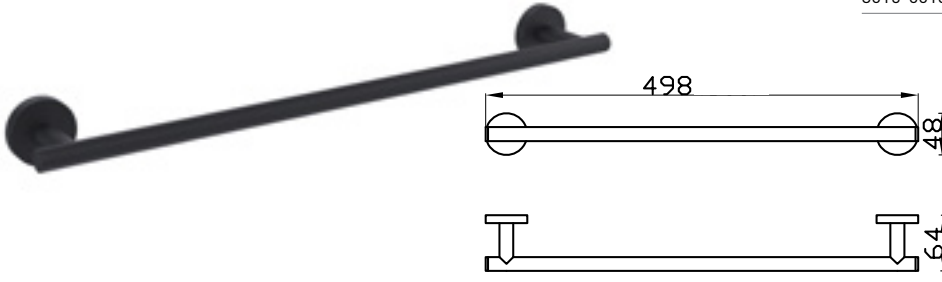

3015-0013 Havluluk Uzun 498 mm

KOD	RENK	FİYAT/TL
3015-0013-AB	MAT SİYAH	3.115