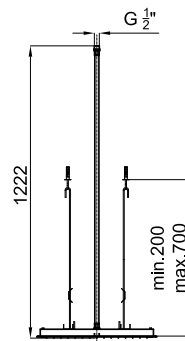

5820-0003 500TS Ankastr Tavan Duşu, 500x500 mm

5820-0003

KROM

24.925

- SS304 Paslanmaz çelik gövde
- Sprey disk yüzeyi: Krom
- Gövde ölçüsü 500x500 mm
- Tek fonksiyonlu
- Kireç kırıcı özellikli
- Montaj şekli: Tavandan
- Montaj öncesinde tavanda ön hazırlık gerektirir.
- 5450 ve 5460 serisi termostatik ankastr duş bataryaları ile kullanıma uygundur.