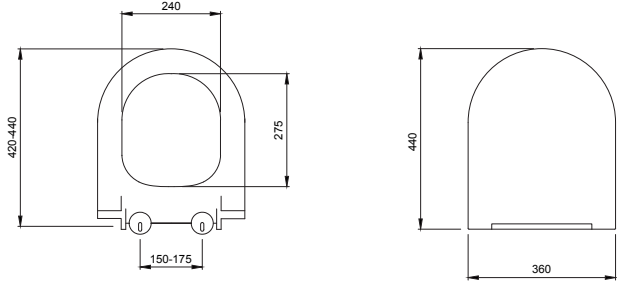

- Duroplast Soft Close Kapak
- Kolay temizlenir.
- Sök-tak özelliğindedir.
- Süper ince
- Kapak ile klozetler arasında ton farklılıkları olabilir.
- 2 YIL GARANTİLİ

A0336-001	PARLAK BEYAZ	4.160
A0336-011	MAT KAŞMİR	6.200
A0336-021	P. MANDALİNA SARISI	7.280
A0336-005	PARLAK SİYAH	7.280
A0336-012	PARLAK TURUNCU	8.305