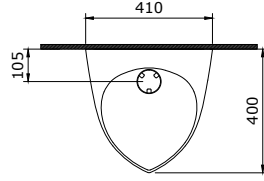

KOD	RENK	FİYAT/TL
1548-001-0133	PARLAK BEYAZ	44.670
1548-002-0133	MAT BEYAZ	58.305
1548-006-0133	MAT GRİ	58.305
1548-007-0133	MAT YASEMİN	58.305
1548-011-0133	MAT KAŞMİR	58.305
1548-014-0133	PARLAK BİSKÜVİ	58.305
1548-032-0133	MAT SOMON	58.305
1548-033-0133	MAT MİNT YEŞİL	58.305
1548-020-0133	MAT ANTRASİT	68.465
1548-021-0133	P. MANDALİNA SARISI	68.465
1548-025-0133	MAT KAHVE	68.465
1548-027-0133	MAT YEŞİL	68.465
1548-029-0133	MAT BUZ MAVİSİ	68.465
1548-069-0133	MAT BETON	68.465
1548-004-0133	MAT SİYAH	68.465
1548-005-0133	PARLAK SİYAH	68.465
1548-070-0133	MAT BRONZ	77.720
1548-012-0133	PARLAK TURUNCU	77.720
1548-019-0133	PARLAK KIRMIZI	77.720
1548-071-0133	MAT PETROL MAVİSİ	68.465
1548-072-0133	P. BURGONYA BORDOSU	68.465