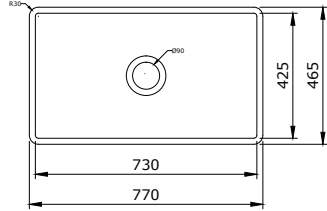

1138 Lavello Mutfak Eviyesi 76 cm

- Armatür deliksiz, su taşma deliksiz
- 2331 0001 Sifon ayrı satılır.
- 2300 2015 Tel ızgara ayrı satılır.
- 34,04 kg
- 10 YIL GARANTİLİ
- Çelik tel ızgara ile birlikte kullanılması tavsiye edilir.

KOD	RENK	FİYAT/TL
1138-001-0120-03	PARLAK BEYAZ	15.205
1138-006-0120-03	MAT GRİ	19.850
1138-011-0120-03	MAT KAŞMİR	19.850
1138-014-0120-03	PARLAK BİSKÜVİ	19.850
1138-020-0120-03	MAT ANTRASİT	23.135
1138-025-0120-03	MAT KAHVE	23.135
1138-004-0120-03	MAT SİYAH	23.135
1138-005-0120-03	PARLAK SİYAH	23.135
2300 2015	P. ÇELİK TEL IZGARA	4.875

1137 Lavello Mutfak Eviyesi 60 cm

- Armatür deliksiz, su taşma deliksiz
- 2331 0001 Sifon ayrı satılır.
- 2300 2014 Tel ızgara ayrı satılır.
- 30,08 kg
- 10 YIL GARANTİLİ
- Çelik tel ızgara ile birlikte kullanılması tavsiye edilir.

1137-001-0120-03	PARLAK BEYAZ	14.145
1137-006-0120-03	MAT GRİ	18.460
1137-011-0120-03	MAT KAŞMİR	18.460
1137-014-0120-03	PARLAK BİSKÜVİ	18.460
1137-020-0120-03	MAT ANTRASİT	21.510
1137-025-0120-03	MAT KAHVE	21.510
1137-004-0120-03	MAT SİYAH	21.510
1137-005-0120-03	PARLAK SİYAH	21.510
2300 2014	P. ÇELİK TEL IZGARA	4.470