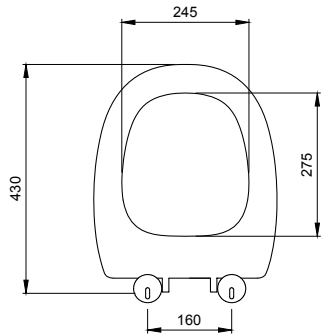

A0500-001	PARLAK BEYAZ	5.205
A0500-002	MAT BEYAZ	7.455
A0500-011	MAT KAŞMİR	7.455
A0500-020	MAT ANTRASİT	7.455
A0500-021	P. MANDALİNA SARISI	7.455
A0500-004	MAT SİYAH	7.455
A0500-005	PARLAK SİYAH	7.455
A0500-071	MAT PETROL MAVİSİ	7.455
A0500-072	P. BURGONYA BORDOSU	7.455