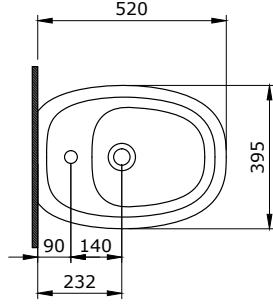

KOD	RENK	FİYAT/TL
1413-001-0120	PARLAK BEYAZ	20.755
1413-002-0120	MAT BEYAZ	27.020
1413-011-0120	MAT KAŞMİR	27.020
1413-020-0120	MAT ANTRASİT	31.530
1413-021-0120	P. MANDALİNA SARISI	31.530
1413-004-0120	MAT SİYAH	31.530
1413-005-0120	PARLAK SİYAH	31.530
1413-071-0120	MAT PETROL MAVİSİ	31.530
1413-072-0120	P. BURGONYA BORDOSU	31.530