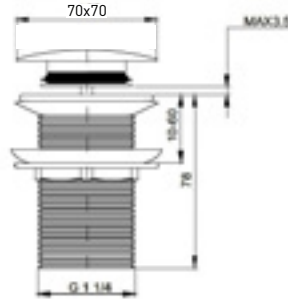

6190-0003 Basmalı Lavabo Süzgeci - Su Taşma Deliksiz, Kare

6190-0003	KROM	3.565
6190-0003-EG	ALTIN	5.495

- Malzeme: Pirinç
- Su taşma deliksiz lavabolarla birlikte kullanılır.
- Süzgeç kısmı yuvarlaktır.
- Basmalı aç-kapa süzgeçlidir.
- G 1 1/4 erkek bağlantılıdır.
- Sayfa 317'deki sifon alt gruplarından bir tanesi ile kullanılmalıdır.