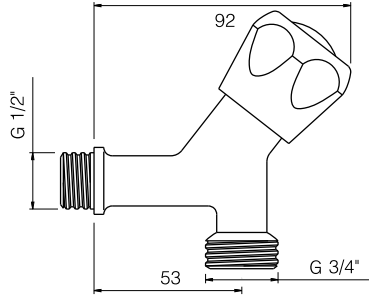

TAMAMLAYICI ÜRÜNLER Musluklar

6170-0001 Çamaşır Musluğu

KOD	RENK	FİYAT/TL
6170-0001	KROM	1.300

- Klasik açma-kapama
- G 3/4" rakor bağlantıya uygun
- Çıkış ucu uzunluğu: 53 mm
- Rozet dahil
- Hortum uçsuz