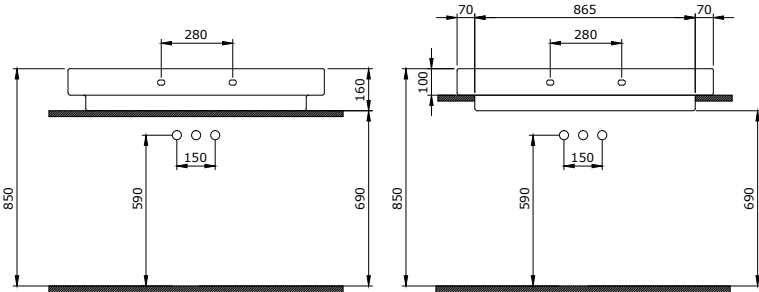

1078 Scala Tezgař Üstü Lavabo 80 cm

KOD	RENK	FİYAT/TL
1078-001-0126	PARLAK BEYAZ	7.240

- Tek armatür delikli
- Su taşma delikli
- Tezgař üstü ve asma olarak kullanılabilir.
- Cut-Insert uygulama
- 3930-0001S Metal konsol ayak ile kullanılabilir.
- 23,55 kg
- 10 YIL GARANTİLİ

1079 Scala Tezgař Üstü Lavabo 100 cm

KOD	RENK	FİYAT/TL
1079-001-0126	PARLAK BEYAZ	9.905

- Tek armatür delikli
- Su taşma delikli
- Tezgař üstü ve asma olarak kullanılabilir.
- Cut-Insert uygulama
- 3930-0001S Metal konsol ayak ile kullanılabilir.
- 34,92 kg
- 10 YIL GARANTİLİ

3930-0001S Metal Konsol Ayak

KOD	RENK	FİYAT/TL
3930-0001S	SATEN NİKEL	26.945
3930-0001AS	ALTIN	43.650

- 2 YIL GARANTİLİ