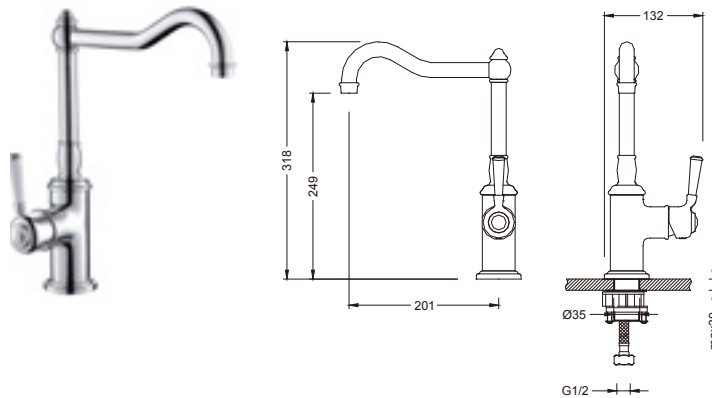

1004-0090 Tek Kumandalı Eviye Bataryası

KOD	RENK	FİYAT/TL
1004-0090	KROM	14.380
1004-0090-BN	SATEN NİKEL	18.375
1004-0090-AB	ANTİK SİYAH	18.375

- Sıçramayı önleyen hava karıştırıcılı akış sistemi
- Seramik saplı pirinç kumanda kolu
- HONEYCOMB® kireç kırıcı özellikli NEOPERL perlatör
- Ses sınıfı: I
- Akış miktarı 8,5 lt/dk
- 180° dönen su çıkış ucu
- Spiral bağlantı hortumları
- Çıkış ucu yüksekliği: 249 mm
- Çıkış ucu uzunluğu: 201 mm