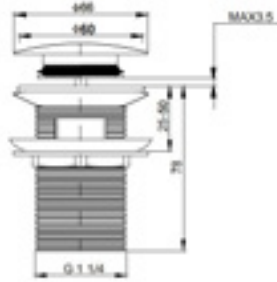

6190-0002 Basmalı Lavabo Süzgeci - Su Taşma Delikli

6190-0002	KROM	1.300
6190-0002-EG	ALTIN	2.880

- Malzeme: Pirinç
- Su taşma delikli lavabolarla birlikte kullanılır.
- Süzgeç kısmı yuvarlaktır.
- Basmalı aç-kapa süzgeçlidir.
- G 1 1/4 erkek bağlantılıdır.
- Sayfa 317'deki sifon alt gruplarından bir tanesi ile kullanılmalıdır.