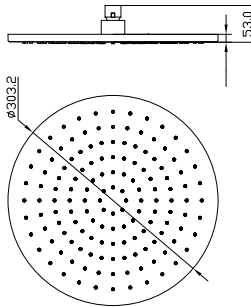

5860-0003 AIR² Tepe Duşu, Ø300 mm