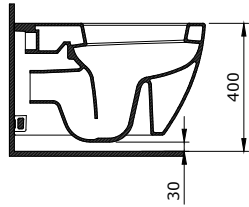

SPECIALE

SERAMİK SAĞLIK
GEREÇLERİ

1167 Speciale XL Asma Klozet

KOD	RENK	FİYAT/TL
1167-001-0128	PARLAK BEYAZ	11.595

- * A0320 Klozet kapağı ile kullanılır.
- * Genişletilmiş asma klozet
- * 1167-xxx-0128 Gizli taharet girişli
- * 1167-xxx-0129 Taharet borusuz
- * 38,72 kg
- * 10 YIL GARANTİLİ