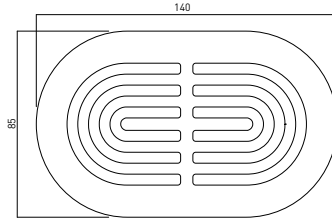

3023-0002 Sabunluk

- Seramik

3023-001-0002	PARLAK BEYAZ	1.275
3023-011-0002	MAT KAŞMİR	1.530
3023-021-0002	P.MANDALİNA SARISI	1.660
3023-027-0002	MAT YEŞİL	1.660
3023-004-0002	MAT SİYAH	1.660
3023-019-0002	PARLAK KIRMIZI	1.790