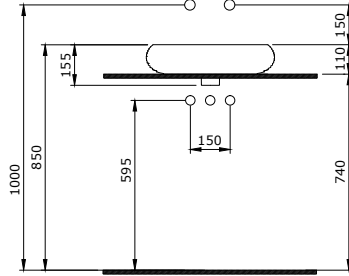

STRATA

Designed by Ross Lovegrove

SERAMİK SAĞLIK
GEREÇLERİ

1414 Strata Lavabo 49 cm

- * Armatür deliksiz, su taşma deliksiz
- * Sadece tezgah üstü kullanıma uygundur.
- * Logolu seramik sifon kapağı dahildir.
- * 13,40 kg
- * 10 YIL GARANTİLİ