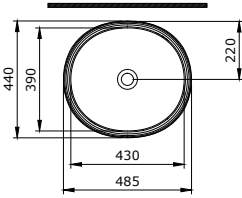

STRATA

Designed by Ross Lovegrove

SERAMİK SAĞLIK
GEREÇLERİ

1414 Strata Lavabo 49 cm

- * Armatür deliksiz, su taşma deliksiz
- * Sadece tezgah üstü kullanıma uygundur.
- * Logolu seramik sifon kapağı dahildir.
- * 13,40 kg
- * 10 YIL GARANTİLİ