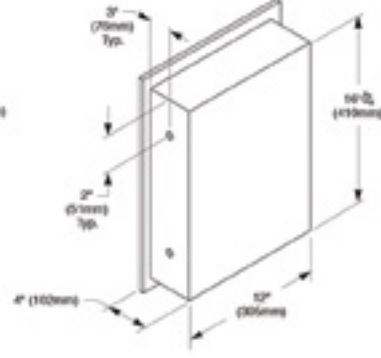

KAĞIT DISPENSERLERİ

229-000000 Kağıt Dis.+Çöp Kovalı, Ankastre 5 lt

229-000002 Kağıt Dis.+Çöp Kovalı, Sıva Üstü 5 lt

KOD	RENK	FİYAT/TL
229-000000	MAT P. ÇELİK	12.845
229-000002	MAT P. ÇELİK	15.770

2297-000000 Kağıt Dis.+Çöp Kovalı, Ankastre 7 lt

2297-000002 Kağıt Dis.+Çöp Kovalı, Sıva Üstü 7 lt

2297-000000	MAT P. ÇELİK	18.680
2297-000002	MAT P. ÇELİK	21.600