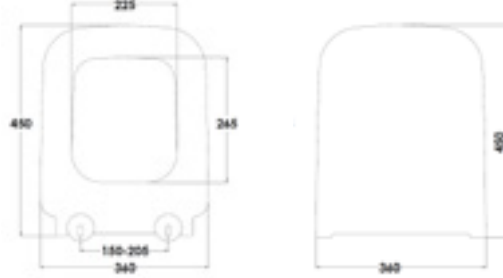

KOD	RENK	FİYAT/TL
A3320-001	PARLAK BEYAZ	4.160
A3320-002	MAT BEYAZ	6.200
A3320-006	MAT GRİ	6.200
A3320-007	MAT YAŞEMİN	6.200
A3320-011	MAT KAŞMİR	6.200
A3320-014	PARLAK BİSKÜVİ	6.200
A3320-032	MAT SOMON	6.200
A3320-033	MAT MİNT YEŞİL	6.200
A3320-020	MAT ANTRASİT	7.280
A3320-021	P. MANDALINA SARISI	7.280
A3320-025	MAT KAHVE	7.280
A3320-027	MAT YEŞİL	7.280
A3320-029	MAT BUZ MAVİSİ	7.280
A3320-069	MAT BETON	7.280
A3320-004	MAT SİYAH	7.280
A3320-005	PARLAK SİYAH	7.280
A3320-012	PARLAK TURUNCU	8.305
A3320-019	PARLAK KIRMIZI	8.305
A3320-071	MAT PETROL MAVİSİ	7.280
A3320-072	P. BURGONYA BORDOSU	7.280