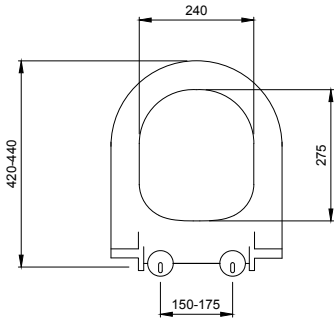

A3360-001	PARLAK BEYAZ	4.160
A3360-002	MAT BEYAZ	6.200
A3360-006	MAT GRİ	6.200
A3360-007	MAT YASEMİN	6.200
A3360-011	MAT KAŞMİR	6.200
A3360-014	PARLAK BİSKÜVİ	6.200
A3360-032	MAT SOMON	6.200
A3360-033	MAT MİNT YEŞİL	6.200
A3360-020	MAT ANTRASİT	7.280
A3360-021	P. MANDALİNA SARISI	7.280
A3360-025	MAT KAHVE	7.280
A3360-027	MAT YEŞİL	7.280
A3360-029	MAT BUZ MAVİSİ	7.280
A3360-069	MAT BETON	7.280
A3360-004	MAT SİYAH	7.280
A3360-005	PARLAK SİYAH	7.280
A3360-012	PARLAK TURUNCU	8.305
A3360-019	PARLAK KIRMIZI	8.305
A3360-071	MAT PETROL MAVİSİ	7.280
A3360-072	P. BURGONYA BORDOSU	7.280