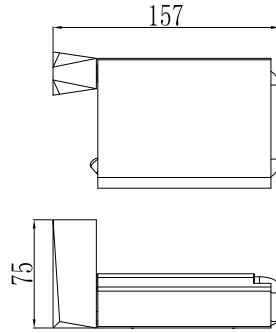

3019-0007 Tuvalet Kağıtlık

3019-0007	KROM	6.200

3019-0008 Tuvalet Kağıtlık Açık

3019-0008	KROM	3.690