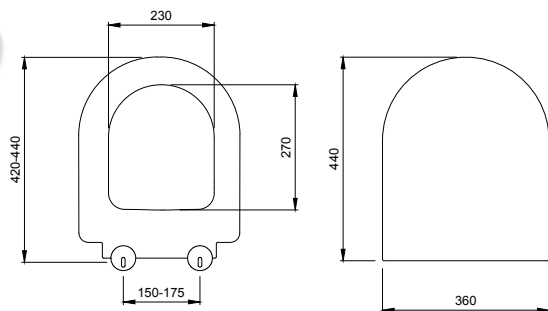

KOD	RENK	FİYAT/TL
A0302-001	PARLAK BEYAZ	4.160
A0302-002	MAT BEYAZ	6.200
A0302-006	MAT GRİ	6.200
A0302-007	MAT YASEMİN	6.200
A0302-011	MAT KAŞMİR	6.200
A0302-014	PARLAK BİSKÜVİ	6.200
A0302-032	MAT SOMON	6.200
A0302-033	MAT MİNT YEŞİL	6.200
A0302-020	MAT ANTRASİT	7.280
A0302-021	P. MANDALİNA SARISI	7.280
A0302-025	MAT KAHVE	7.280
A0302-027	MAT YEŞİL	7.280
A0302-029	MAT BUZ MAVİSİ	7.280
A0302-069	MAT BETON	7.280
A0302-004	MAT SİYAH	7.280
A0302-005	PARLAK SİYAH	7.280
A0302-012	PARLAK TURUNCU	8.305
A0302-019	PARLAK KIRMIZI	8.305
A0302-071	MAT PETROL MAVİSİ	7.280
A0302-072	P. BURGONYA BORDOSU	7.280