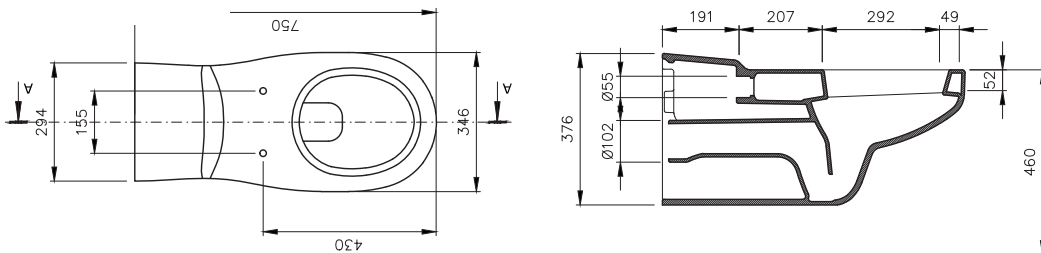

2001 Bedensel Engelli Tek Klozeti - Önü Açık

- 2001-xxx-0128 Gizli taharet borusu girişli
- 2001-xxx-0129 Taharet borusuz
- Yaşlı ve bedensel engelliler için önü açık tek klozet
- A0324 Kapak ile kullanım
- 24,30 kg
- Ölçüler: 50,7 x 34,5 x 48 cm
- 10 YIL GARANTİLİ

KOD	RENK	FİYAT/TL
2001-001-0128	PARLAK BEYAZ	5.335
2001-011-0128	MAT KAŞMİR	6.910
2001-021-0128	P. MANDALİNA SARISI	8.060
2001-005-0128	PARLAK SİYAH	8.060
2001-012-0128	PARLAK TURUNCU	9.230

2011 Bedensel Engelli 75 cm Asma Klozet - Önü Açık

- 2011-xxx-0128 Gizli taharet borusu girişli
- 2011-xxx-0129 Taharet borusuz
- Yaşlı ve bedensel engelliler için önü açık 75 cm asma klozet
- A0324 Kapak ile kullanım
- Açık montaj
- 27,58 kg.
- Ölçüler: 75 x 35,5 x 35 cm
- 10 YIL GARANTİLİ

KOD	RENK	FİYAT/TL
2011-001-0128	PARLAK BEYAZ	11.805
2011-011-0128	MAT KAŞMİR	15.390
2011-021-0128	P. MANDALİNA SARISI	17.980
2011-005-0128	PARLAK SİYAH	17.980
2011-012-0128	PARLAK TURUNCU	20.525

2012 Bedensel Engelli 75 cm Asma Klozet - Önü Kapalı

- 2012-xxx-0128 Gizli taharet borusu girişli
- 2012-xxx-0129 Taharet borusuz
- Yaşlı ve bedensel engelliler için önü kapalı 75 cm asma klozet
- A0323-A0376 Kapak ile kullanım
- Açık montaj
- 27,58 kg
- Ölçüler: 75 x 35,5 x 35 cm
- 10 YIL GARANTİLİ

KOD	RENK	FİYAT/TL
2012-001-0128	PARLAK BEYAZ	11.805
2012-011-0128	MAT KAŞMİR	15.390
2012-021-0128	P. MANDALİNA SARISI	17.980
2012-005-0128	PARLAK SİYAH	17.980
2012-012-0128	PARLAK TURUNCU	20.525