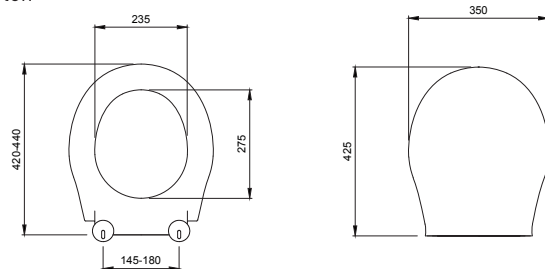

- Duroplast Soft Close Kapak
- Kapak ile klozetler arasında ton farklılıkları olabilir.
- 2 YIL GARANTİLİ

A0376-001	PARLAK BEYAZ	3.275