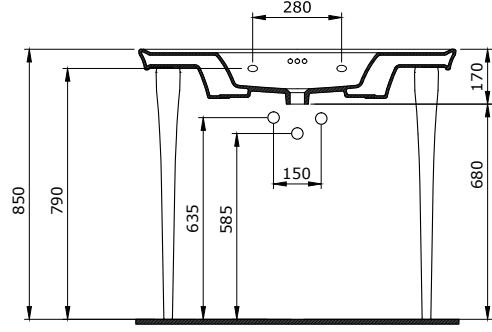

1168 Lavita Lavabo 100 cm

- 1168-xxx-0126 Tek armatür delikli
- 1168-xxx-0127 Üç armatür delikli
- 1128 kolon ayak ile birlikte kullanılır.
- İki veya dört adet ayak ile kullanılır.
- Su taşma delikli
- 3930-0001S Metal konsol ayak ile kullanılabilir.
- 1169 konsol ayak ile kullanılabilir.
- 27,71 kg
- 10 YIL GARANTİLİ

KOD	RENK	FİYAT/TL
1168-001-0126	PARLAK BEYAZ	20.235
1168-002-0126	MAT BEYAZ	26.365
1168-014-0126	PARLAK BİSKÜVİ	26.365
1168-004-0126	MAT SİYAH	30.745
1168-005-0126	PARLAK SİYAH	30.745

3930-0001S Metal Konsol Ayak

- 2 YIL GARANTİLİ

3930-0001S	SATEN NİKEL	26.945
3930-0001AS	ALTIN	43.650

1169 Lavita Seramik Konsol Ayak

- 1168 lavabo ile kullanılır.
- Liste fiyatı bir adet ayak içindir.
- 2,5 kg
- 10 YIL GARANTİLİ

1169-001-0320	PARLAK BEYAZ	3.805
1169-002-0320	MAT BEYAZ	4.965
1169-014-0320	PARLAK BİSKÜVİ	4.965
1169-004-0320	MAT SİYAH	5.810
1169-005-0320	PARLAK SİYAH	5.810
1169-401-0320	PARLAK GÜMÜŞ	10.725
1169-402-0320	PARLAK ALTIN	10.725
1169-403-0320	MAT ALTIN	10.725