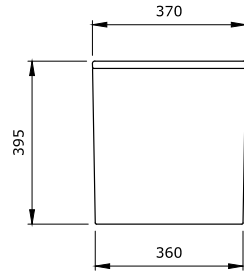

A1262

FİYAT/TL

3/6 Lt İç Takım Doldurma - Siyah

1.725