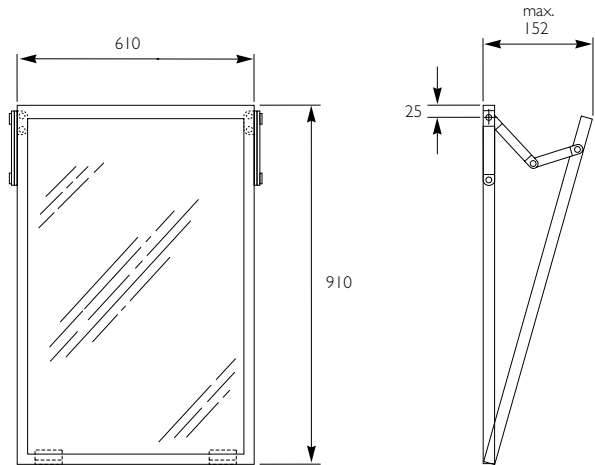

782-024-360 Metal Çerçevesiz Hareketli Banyo Aynası

782-024-360

MAT P. ÇELİK

10.225

- * Paslanmaz çelik metal çerçeve
- * Yukarı ve aşağıya hareket ettirilebilir.
- * Ölçüler: 61 x 91 cm

CARE & COMFORT

MD75300R Walkin Kolay Girilebilir