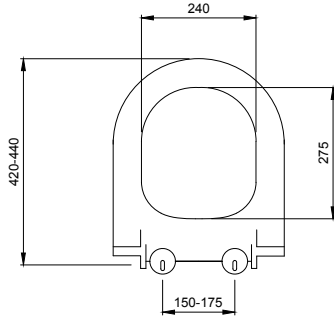

KOD	RENK	FİYAT/TL
A0336-001	PARLAK BEYAZ	4.160
A0336-002	MAT BEYAZ	6.200
A0336-006	MAT GRİ	6.200
A0336-007	MAT YASEMİN	6.200
A0336-011	MAT KAŞMİR	6.200
A0336-014	PARLAK BİSKÜVİ	6.200
A0336-032	MAT SOMON	6.200
A0336-033	MAT MİNT YEŞİL	6.200
A0336-020	MAT ANTRASİT	7.280
A0336-021	P. MANDALİNA SARISI	7.280
A0336-025	MAT KAHVE	7.280
A0336-027	MAT YEŞİL	7.280
A0336-029	MAT BUZ MAVİSİ	7.280
A0336-069	MAT BETON	7.280
A0336-004	MAT SİYAH	7.280
A0336-005	PARLAK SİYAH	7.280
A0336-012	PARLAK TURUNCU	8.305
A0336-019	PARLAK KIRMIZI	8.305
A0336-071	MAT PETROL MAVİSİ	7.280
A0336-072	P. BURGONYA BORDOSU	7.280