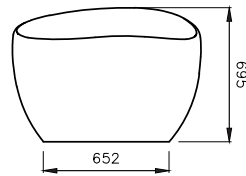

- Fiyatlara montaj dahil değildir.
- 1015-0024 Cube Yerden Küvet Bataryası ile uyumludur.