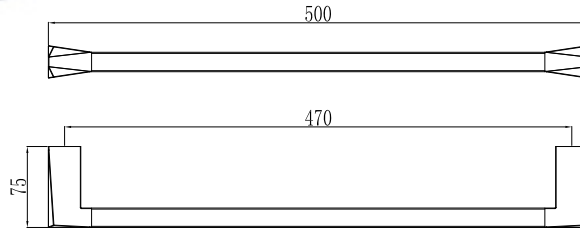

3019-0004 Havluluk Uzun 350 mm

KOD	RENK	FİYAT/TL
3019-0004	KROM	6.755

3019-0006 Havluluk Uzun 500 mm

3019-0006	KROM	7.415

3019-0002 Sabunluk

* Buzlu cam

3019-0002	KROM	4.355

3019-0003 Diş Fırçalık

* Buzlu cam

3019-0003	KROM	4.405