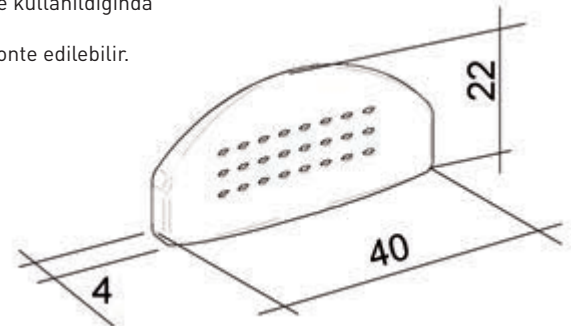

CC-DRV-003 Küvet Oturağı

KOD	RENK	FİYAT/TL
CC-DRV-003	P. BEYAZ	9.720

- * Banyonun genişliğine göre 40 cm ile 60 cm arası ayarlanabilir özelliğe sahip
- * Hiçbir parçaya gerek kalmadan hızlı ve kolay montaj
- * Kolay temizlenebilme
- * Kaymayı engelleyici yüzey özelliği