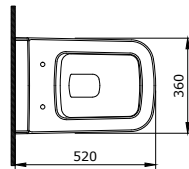

- 1080-xxx-0128 Gizli taharet girişi
- 1080-xxx-0129 Taharet borusuz
- 2,5/4lt su ile yıkama yapar.
- 27,28 kg
- 10 YIL GARANTİLİ