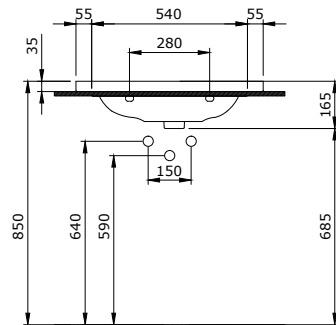

1142 Bedensel Engelli Lavabosu 65 cm

- Su taşma delikli
- Yaşlı ve bedensel engelli lavabosu, 65 cm. Rahat kullanım için önü içeri doğru eğimli. Eh-shg-pc; eh-sh-pc lavabo eğme mekanizmaları ile kullanılabilir.
- Ağırlık: 18 kg
- Ölçüler: 65 x 57 x 15 cm
- 20,65 kg.
- 10 YIL GARANTİLİ

KOD	RENK	FİYAT/TL
1142-001-0126	PARLAK BEYAZ	5.655
1142-011-0126	MAT KAŞMİR	7.370
1142-021-0126	P. MANDALINA SARISI	8.615
1142-005-0126	PARLAK SİYAH	8.615
1142-012-0126	PARLAK TURUNCU	9.815

1015 Taormina Arch 45 cm Lavabo

- 1015-xxx-0126 Tek armatür delikli, su taşma delikli
- Tezgah üstü veya asma olarak kullanılabilir.
- Ayaklı kullanıma uygun değildir.
- 7,13 kg
- 10 YIL GARANTİLİ

1015-001-0126	PARLAK BEYAZ	2.210

1009 Taormina Arch 65 cm Lavabo

- 1009-xxx-0126 Tek armatür delikli, su taşma delikli
- 1009-xxx-0127 Üç armatür delikli, su taşma delikli
- Tezgah üstü veya asma olarak kullanılabilir.
- 1002 ve 1003 ayaklar ile uyumlu
- 14.44 kg.
- 10 YIL GARANTİLİ

1009-001-0126	PARLAK BEYAZ	3.990