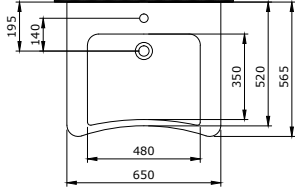

1142 Bedensel Engelli Lavabosu 65 cm

- Su taşma delikli
- Yaşlı ve bedensel engelli lavabosu, 65 cm. Rahat kullanım için önü içeri doğru eğimli. Eh-shg-pc; eh-sh-pc lavabo eğme mekanizmaları ile kullanılabilir.
- Ağırlık: 18 kg
- Ölçüler: 65 x 57 x 15 cm
- 20,65 kg.
- 10 YIL GARANTİLİ

KOD	RENK	FİYAT/TL
1142-001-0126	PARLAK BEYAZ	5.655
1142-011-0126	MAT KAŞMİR	7.370
1142-021-0126	P. MANDALINA SARISI	8.615
1142-005-0126	PARLAK SİYAH	8.615
1142-012-0126	PARLAK TURUNCU	9.815

1015 Taormina Arch 45 cm Lavabo

- 1015-xxx-0126 Tek armatür delikli, su taşma delikli
- Tezgah üstü veya asma olarak kullanılabilir.
- Ayaklı kullanıma uygun değildir.
- 7,13 kg
- 10 YIL GARANTİLİ

1015-001-0126	PARLAK BEYAZ	2.210

1009 Taormina Arch 65 cm Lavabo

- 1009-xxx-0126 Tek armatür delikli, su taşma delikli
- 1009-xxx-0127 Üç armatür delikli, su taşma delikli
- Tezgah üstü veya asma olarak kullanılabilir.
- 1002 ve 1003 ayaklar ile uyumlu
- 14.44 kg.
- 10 YIL GARANTİLİ

1009-001-0126	PARLAK BEYAZ	3.990