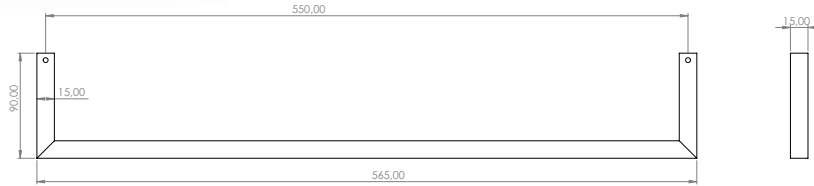

- 1376 Milano lavabo ile uyumlu
- %100 Pirinç
- Dübél ve vida bağlantısı ile lavabolara monte edilir.

3900-0200 Lavabo Havluluk 80 cm

YENİ

3900-0200	LAVABO HAVLULUK KROM 80 CM	7.315
3900-0200-AB	LAVABO HAVLULUK SİYAH 80 CM	8.045