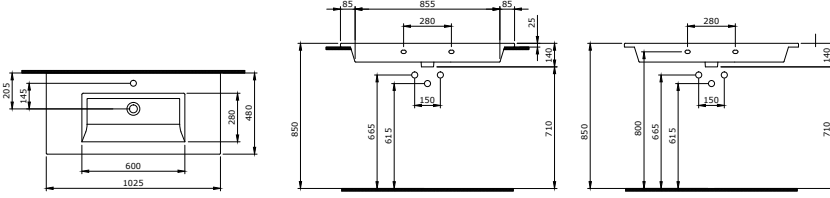

KOD	RENK	FİYAT/TL
1105-001-0126	PARLAK BEYAZ	10.310
1105-002-0126	MAT BEYAZ	13.390
1105-006-0126	MAT GRİ	13.390
1105-007-0126	MAT YASEMİN	13.390
1105-011-0126	MAT KAŞMİR	13.390
1105-014-0126	PARLAK BİSKÜVİ	13.390
1105-032-0126	MAT SOMON	13.390
1105-033-0126	MAT MİNT YEŞİL	13.390
1105-020-0126	MAT ANTRASİT	15.600
1105-021-0126	P. MANDALİNA SARISI	15.600
1105-025-0126	MAT KAHVE	15.600
1105-027-0126	MAT YEŞİL	15.600
1105-029-0126	MAT BUZ MAVİSİ	15.600
1105-069-0126	MAT BETON	15.600
1105-004-0126	MAT SİYAH	15.600
1105-005-0126	PARLAK SİYAH	15.600
1105-012-0126	PARLAK TURUNCU	17.850
1105-019-0126	PARLAK KIRMIZI	17.850
1105-071-0126	MAT PETROL MAVİSİ	15.600
1105-072-0126	P. BURGONYA BORDOSU	15.600