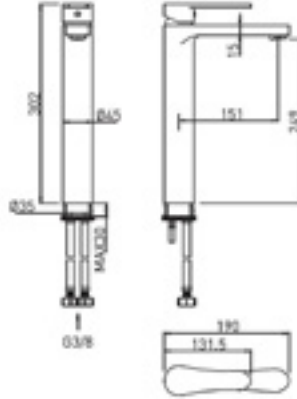

1020-0002 Yüksek Lavabo Bataryası

KOD	RENK	FİYAT/TL
1020-0002	KROM	13.975

- Sıçramayı önleyen hava karıştırıcı akış sistemi
- 35 mm SEDAL seramik kartuş
- HONEYCOMB® kireç kırıcı ve PCA® su tasarruf özellikli NEOPERL perlatör
- Akış miktarı: Maks. 5,7 lt/dk
- Ses sınıfı: I
- Sifon kumandasız
- Çıkış ucu uzunluğu: 151 mm
- Çıkış ucu yüksekliği: 249 mm