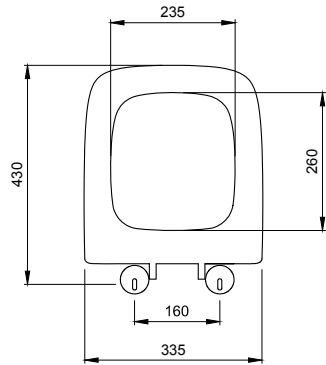

A0400-001	PARLAK BEYAZ	5.205
A0400-002	MAT BEYAZ	7.455
A0400-011	MAT KAŞMİR	7.455
A0400-020	MAT ANTRASİT	7.455
A0400-021	P. MANDALİNA SARISI	7.455
A0400-004	MAT SİYAH	7.455
A0400-005	PARLAK SİYAH	7.455
A0400-071	MAT PETROL MAVİSİ	7.455
A0400-072	P. BURGONYA BORDOSU	7.455