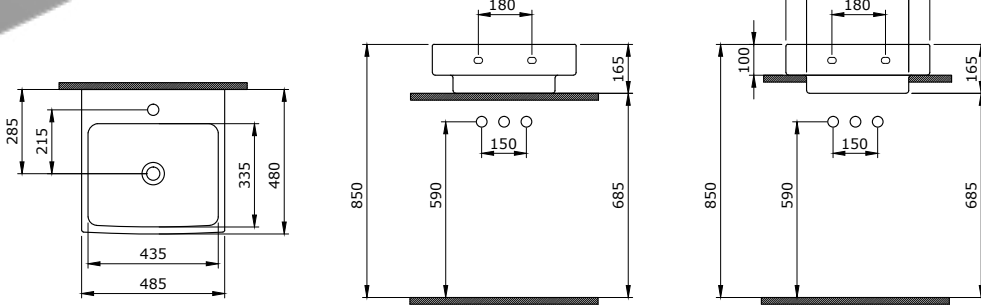

- Tek armatür delikli
- Su taşma delikli
- Tezgh üstü ve asma olarak kullanılabilir.
- Cut-Insert uygulama
- 16,44 kg
- 10 YIL GARANTİLİ

1076-001-0126	PARLAK BEYAZ	5.175