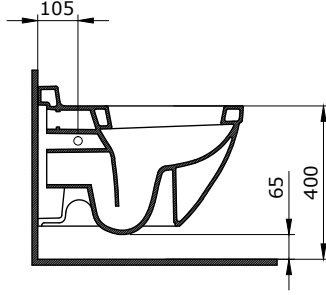

KOD	RENK	FİYAT/TL
1012-001-0128	PARLAK BEYAZ	8.810
1012-011-0128	MAT KAŞMİR	11.490
1012-021-0128	P. MANDALİNA SARISI	13.440
1012-005-0128	PARLAK SİYAH	13.440
1012-012-0128	PARLAK TURUNCU	15.295