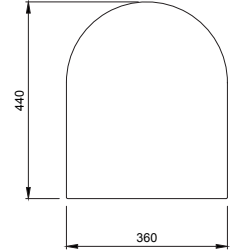

- Duroplast Soft Close Kapak
- Kolay temizlenir.
- Sök-tak özelliğindedir.
- Kapak ile klozetler arasında ton farklılıkları olabilir.
- 2 YIL GARANTİLİ

A0302-001	PARLAK BEYAZ	4.160
A0302-011	MAT KAŞMİR	6.200
A0302-021	P. MANDALİNA SARISI	7.280
A0302-005	PARLAK SİYAH	7.280
A0302-012	PARLAK TURUNCU	8.305