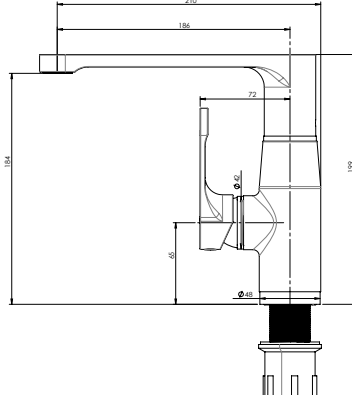

1029-0090 Riva Eviye Bataryası

KOD	RENK	FİYAT/TL
1029-0090	KROM	8.615

- Sıçramayı önleyen hava karıştırıcı akış sistemi
- NEOPERL perlatör
- 180° dönen su çıkış ucu
- Spiral bağlantı hortumları
- Çıkış ucu uzunluğu: 186 mm
- Çıkış ucu yüksekliği: 184 mm