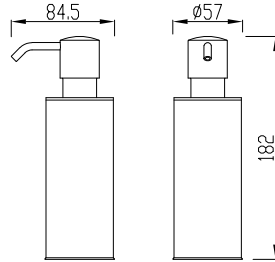

3052-0005	KROM	3.225
-----------	------	-------

3052-0006 Sıvı Sabunluk Tezgah Üstü 400 ml

* Metal Pompa

3052-0006	KROM	4.185
-----------	------	-------

BÜYÜTEÇLİ AYNALAR

3056-0006 Ayna Led Işıklı Çift Kollu Çift Yönlü 3x