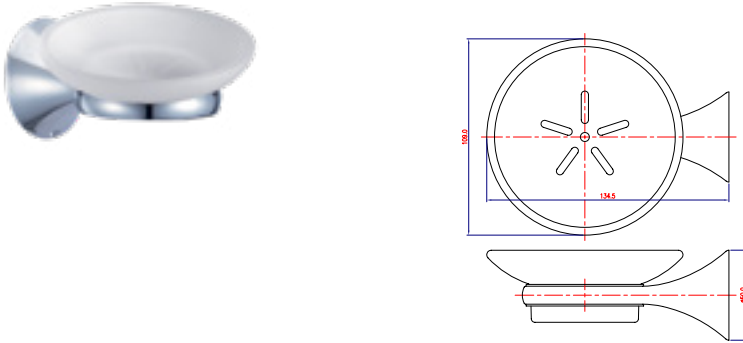

3016-0002 Sabunluk

* Buzlu Cam

3016-0002	KROM	1.015

3016-0012 Sıvı Sabunluk

* Buzlu Cam

3016-0012	KROM	1.805