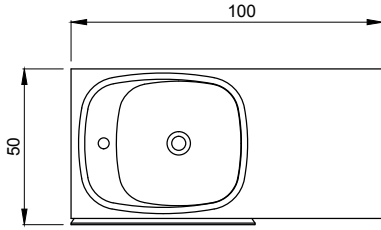

KOD	TANIM	RENK			FİYAT/TL
		GÖVDE	KAPAK	TEZGAH	
7017-0102-1489	100 cm Lavabo Dolabı	P. Beyaz	P. Beyaz	Beyaz	67.210
7017-0516-1489	100 cm Lavabo Dolabı	P. Siyah	P. Siyah	Siyah	67.210
1489-001-0126	PARLAK BEYAZ LAVABO				8.195

- DANELON MERONI Design Studio Tasarımı
- Çift kapaklı, üç raflı lavabo dolabı
- Mdf üzeri lake boya
- E1 Sınıfı, sağlıklı mdf lam malzeme
- 7017-xxx-1489 Ürün kodunun son dört rakamı uyumlu lavabo kodunu gösterir.
- Lavabo ayrıca sipariş edilmelidir. Fiyata dahil değildir.
- 3 YIL GARANTİ
- AYNA SEÇİMİ İÇİN BAKINIZ: 230 NO'LU SAYFALAR.