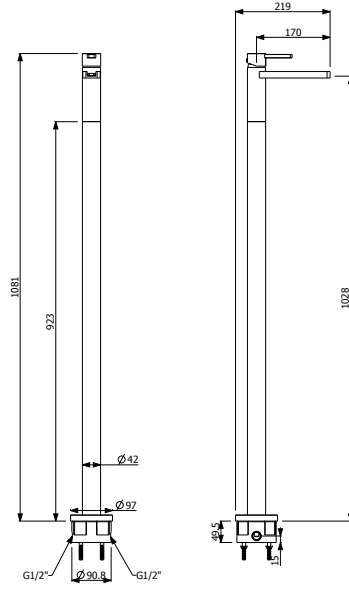

1014-0091 Yerden Lavabo Bataryası

1014-0091	KROM	58.760

- Çıkış ucu uzunluğu: 170 mm
- Çıkış ucu yüksekliği: 1028 mm
- 25 mm seramik kartuş
- Şelale su akışı
- Sınırlandırılmış su akışı: 4 lt/dk
- İç gövde dahil (Zemin altına montaj gerektirir.)

* 1075 Etna monoblok ve 1162 tezgah üstü monoblok lavabolarla kullanılması önerilir.

Tüm fiyatlar tavsiye edilen azami perakende satış fiyatlarıdır. Fiyatlara KDV dahil değildir. Sanikey Seramik Sağlık Gereçleri San. ve Tic. A.Ş.'nin ürünler ve teknik detaylarında değişiklik yapma hakkı saklıdır. Renkler için mutlaka canlı numune görülmelidir. Ürünler hakkında daha fazla bilgi için www.bocchibagno.com adresini ziyaret ediniz.