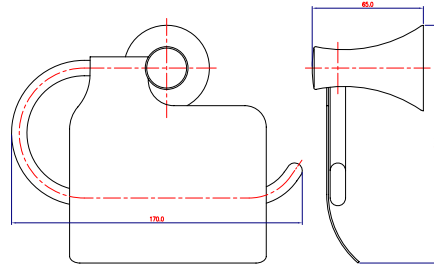

* Buzlu Cam

NOVARA

3016-0001 Bornoz Askılık

KOD	RENK	FİYAT/TL
3016-0001	KROM	540

3016-0007 Tuvalet Kağıtlık

3016-0007	KROM	1.675
-----------	------	-------

3016-0009 Tuvalet Kağıtlık Yedek

3016-0009	KROM	1.580
-----------	------	-------