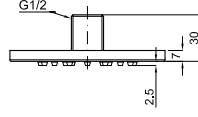

BANYO & DUŞ SİSTEMLERİ

5410-0001 Duş Jeti, Ø100 mm

KOD	RENK	FİYAT/TL
5410-0001	KROM	2.795

- Pirinç gövde
- Krom yüzey
- 100 mm genişlik
- Kreç kırıcı özellikli
- Maks. 4 lt/dk