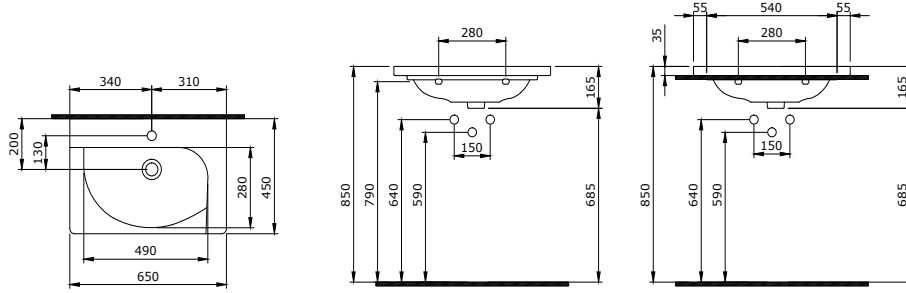

- 1009-xxx-0126 Tek armatür delikli, su taşma delikli
- 1009-xxx-0127 Üç armatür delikli, su taşma delikli
- Tezgah üstü veya asma olarak kullanılabilir.
- 1002 ve 1003 ayaklar ile uyumlu
- 14,44 kg
- 10 YIL GARANTİLİ