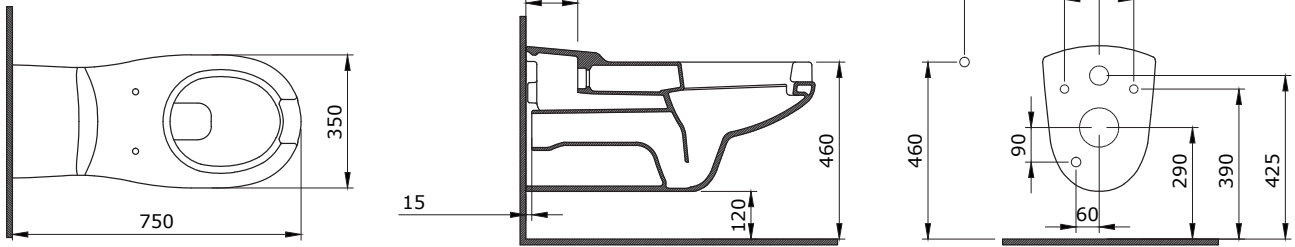

2001 Bedensel Engelli Tek Klozeti - Önü Açık

- 2001-xxx-0128 Gizli taharet borusu girişli
- 2001-xxx-0129 Taharet borusuz
- Yaşlı ve bedensel engelliler için önü açık tek klozet
- A0324 Kapak ile kullanım
- 24,30 kg
- Ölçüler: 50,7 x 34,5 x 48 cm
- 10 YIL GARANTİLİ

KOD	RENK	FİYAT/TL
2001-001-0128	PARLAK BEYAZ	5.335
2001-011-0128	MAT KAŞMİR	6.910
2001-021-0128	P. MANDALİNA SARISI	8.060
2001-005-0128	PARLAK SİYAH	8.060
2001-012-0128	PARLAK TURUNCU	9.230

2011 Bedensel Engelli 75 cm Asma Klozet - Önü Açık

- 2011-xxx-0128 Gizli taharet borusu girişli
- 2011-xxx-0129 Taharet borusuz
- Yaşlı ve bedensel engelliler için önü açık 75 cm asma klozet
- A0324 Kapak ile kullanım
- Açık montaj
- 27,58 kg.
- Ölçüler: 75 x 35,5 x 35 cm
- 10 YIL GARANTİLİ

KOD	RENK	FİYAT/TL
2011-001-0128	PARLAK BEYAZ	11.805
2011-011-0128	MAT KAŞMİR	15.390
2011-021-0128	P. MANDALİNA SARISI	17.980
2011-005-0128	PARLAK SİYAH	17.980
2011-012-0128	PARLAK TURUNCU	20.525

2012 Bedensel Engelli 75 cm Asma Klozet - Önü Kapalı

- 2012-xxx-0128 Gizli taharet borusu girişli
- 2012-xxx-0129 Taharet borusuz
- Yaşlı ve bedensel engelliler için önü kapalı 75 cm asma klozet
- A0323-A0376 Kapak ile kullanım
- Açık montaj
- 27,58 kg
- Ölçüler: 75 x 35,5 x 35 cm
- 10 YIL GARANTİLİ

KOD	RENK	FİYAT/TL
2012-001-0128	PARLAK BEYAZ	11.805
2012-011-0128	MAT KAŞMİR	15.390
2012-021-0128	P. MANDALİNA SARISI	17.980
2012-005-0128	PARLAK SİYAH	17.980
2012-012-0128	PARLAK TURUNCU	20.525