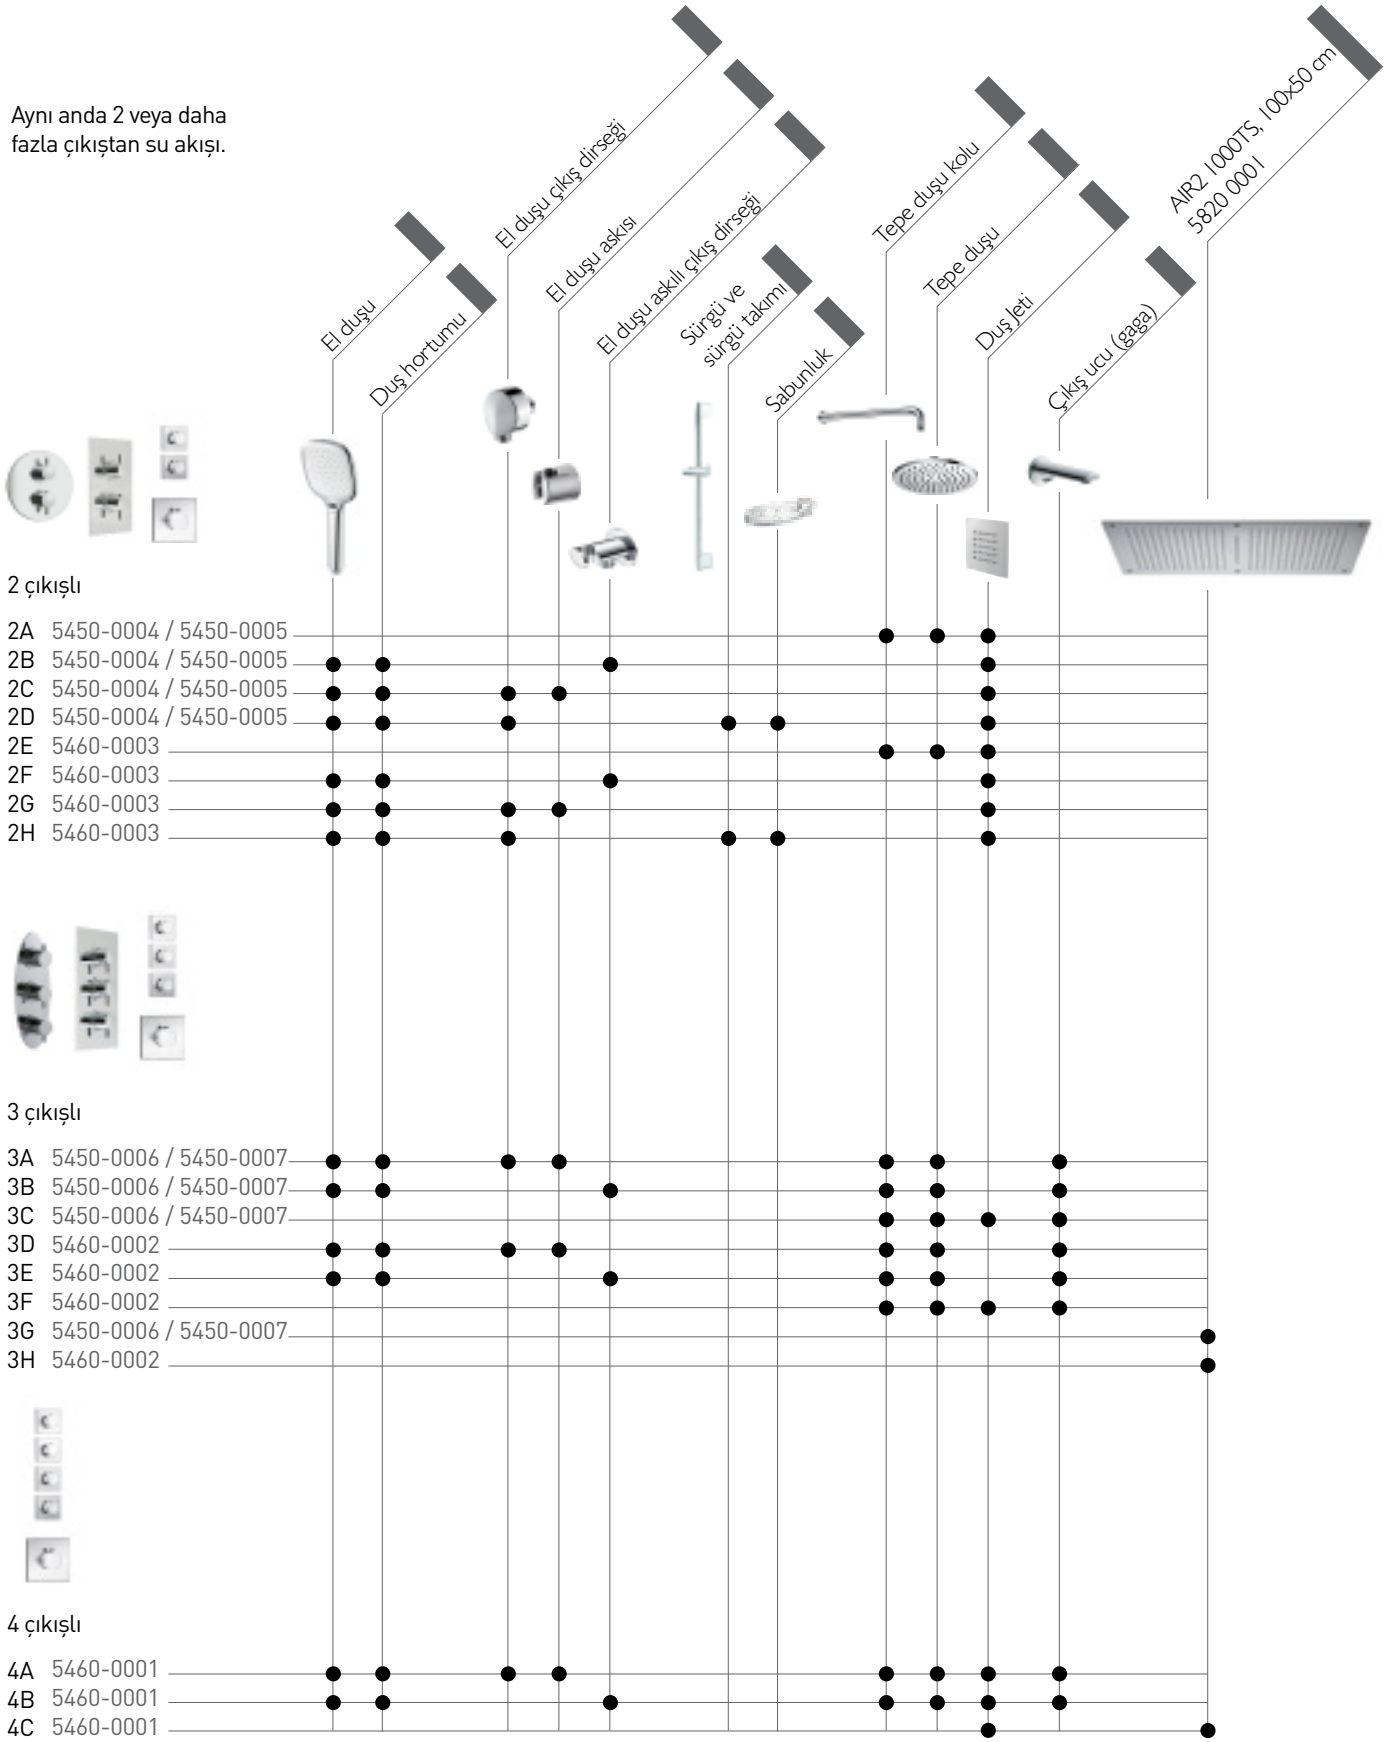

Ankastre Duş Sistemleri Uyum Tablosu

Aynı anda sadece tek çıkıştan su akışı.

Termostatik Ankastr Düş Sistemleri

Aynı anda 2 veya daha fazla çıkıştan su akışı.

TAMAMLAYICI ÜRÜNLER

TAMAMLAYICI ÜRÜNLER
STOP VALF
MUSLUKLAR
LAVABO SİFONLARI
LAVABO SÜZGEÇLERİ