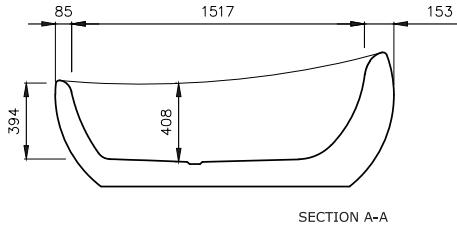

- Fiyatlara montaj dahil değildir.
- 1015-0024 Cube Yerden Küvet Bataryası ile uyumludur.