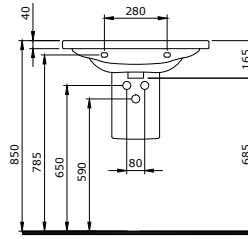

1004-001-0126

PARLAK BEYAZ

2.600

1007 Taormina Pro Etajerli Lavabo 66 cm

1007-001-0126

PARLAK BEYAZ

3.275

- * 1007-xxx-0126 Tek armatür delikli, su taşma delikli
- * 1007-xxx-0127 Üç armatür delikli, su taşma delikli
- * Tezgah üstü veya asma olarak kullanılabilir.
- * 1002 ve 1003 ayaklar ile uyumlu
- * 17,14 kg
- * 10 YIL GARANTİLİ