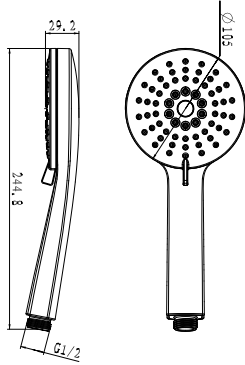

5500-0001 AIR² 105R El Duşu, 3F, Ø105 mm