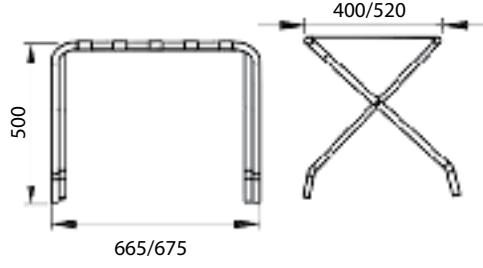

BAVULLUKLAR

3900-0045 Bavulluk

KOD	RENK	FİYAT/TL
3900-0045	KROM	3.105

3900-0046 Bavulluk Arkalıklı

3900-0046	KROM	3.465