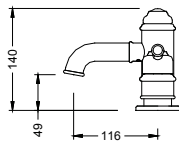

1004-0004 Üç Delikli Lavabo Bataryası

KOD	RENK	FİYAT/TL
1004-0004	KROM	20.555
1004-0004-BN	SATEN NİKEL	26.635
1004-0004-AB	ANTİK SİYAH	26.635

- Sıçramayı önleyen hava karıştırıcı akış sistemi
- FLÜHS 1/4 seramik disk karıştırıcı
- HONEYCOMB® kireç kırıcı ve PCA® su tasarrufu özellikli NEOPERL perlatör
- CACHE® NEOPERL gizli perlatör
- Akış miktarı: Maks. 5,7 lt/dk
- Ses sınıfı: I
- Spiral bağlantı horturları
- Sifon kumandasız
- Çıkış ucu uzunluğu: 116 mm
- Çıkış ucu yüksekliği: 49 mm