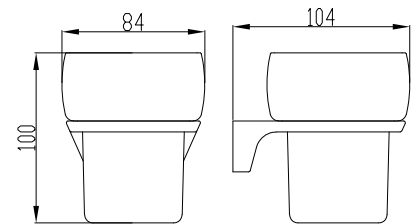

* Buzlu Cam

3013-0003	KROM	1.825