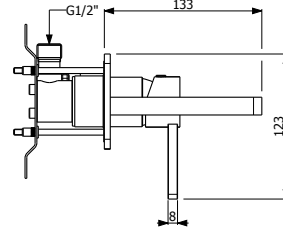

1014-0044 Çift Delikli Ankastre Lavabo Bataryası

KOD	RENK	FİYAT/TL
1014-0044	KROM	23.460

- Çıkış ucu uzunluğu: 133 mm
- 35 mm seramik kartuş
- Sınırlandırılmış su akışı: 5 lt/dk
- İç gövde ürüne dahildir.
- Şelale su akışı