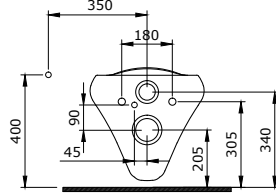

KOD	RENK	FİYAT/TL
1166-001-0128	PARLAK BEYAZ	13.050
1166-002-0128	MAT BEYAZ	16.970
1166-006-0128	MAT GRİ	16.970
1166-007-0128	MAT YASEMİN	16.970
1166-011-0128	MAT KAŞMİR	16.970
1166-014-0128	PARLAK BİSKÜVİ	16.970
1166-032-0128	MAT SOMON	16.970
1166-033-0128	MAT MİNT YEŞİL	16.970
1166-020-0128	MAT ANTRASİT	19.820
1166-021-0128	P. MANDALİNA SARISI	19.820
1166-025-0128	MAT KAHVE	19.820
1166-027-0128	MAT YEŞİL	19.820
1166-029-0128	MAT BUZ MAVİSİ	19.820
1166-069-0126	MAT BETON	19.820
1166-004-0128	MAT SİYAH	19.820
1166-005-0128	PARLAK SİYAH	19.820
1166-012-0128	PARLAK TURUNCU	22.640
1166-019-0128	PARLAK KIRMIZI	22.640
1166-071-0128	MAT PETROL MAVİSİ	19.820
1166-072-0128	P. BURGONYA BORDOSU	19.820