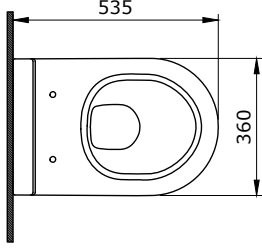

KOD	RENK	FİYAT/TL
1012-001-0128	PARLAK BEYAZ	8.810
1012-011-0128	MAT KAŞMİR	11.490
1012-021-0128	P. MANDALİNA SARISI	13.440
1012-005-0128	PARLAK SİYAH	13.440
1012-012-0128	PARLAK TURUNCU	15.295