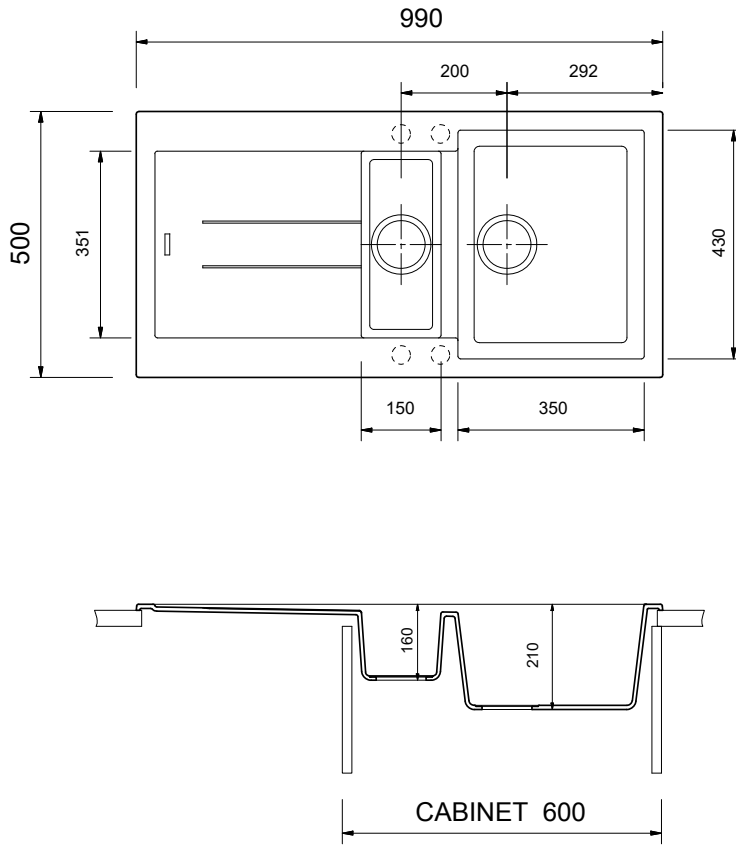

PRATO₉₉ 1.5 Gözlü

Prato 99 1.5 Gözlü

KOD	RENK	FİYAT/TL
GE-073-9915	AVENA	25.000
GE-075-9915	BIANCO LATTE	25.000
GE-076-9915	CONCRETE	25.000
GE-074-9915	DEEP BLACK	27.500
GE-077-9915	URBAN GREY	27.500

- * Armatür deliksiz, su taşıma delikli
- * Çift taraflı kullanım
- * Sifon süzgeç dahildir.