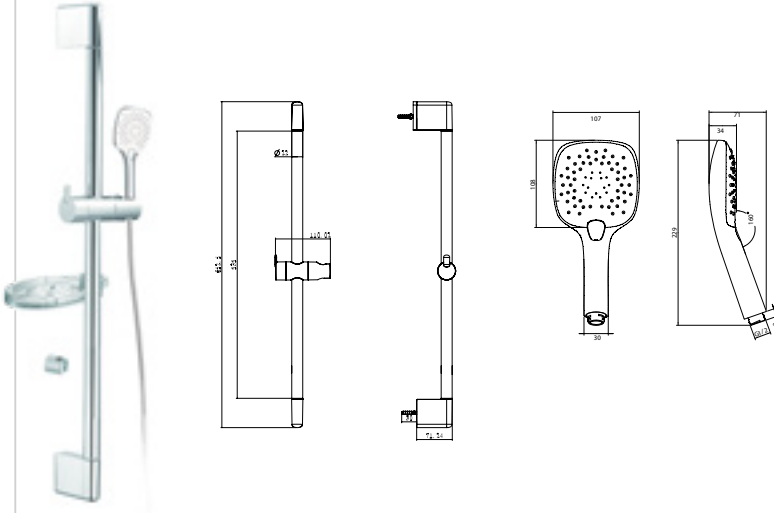

Şeffaf Sabunluklu

KOD	RENK	FİYAT/TL
5650-0005	KROM	4.875

- * Gövde malzemesi: ABS
- * Uzunluk: 650 mm
- * Gövde ölçüsü: 22 mm
- * Krom yüzey kaplama
- * Krom hortum malzemesi: PVC
- * Spiral hortum uzunluğu: 1.5 m
- * Kolay temizlenebilir
- * XTREME ECO su tasarrufu: Maks.. 6 lt/dk
- * TOUCH² ikinci nesil yumuşak basma butonu
- * 3 Sprey fonksiyonu
- * Sprey türü: Masaj sprej, Rainflow, Rainflow+ Masaj sprej
- * El duşu: 107x108 mm
- * Krom kaplı arka yüzey
- * Sürgü sabunluğu malzemesi: ABS
- * Sürgü sabunluk uzunluğu: 169x95 mm
- * Sabit el duşu askısı malzemesi: ABS Krom