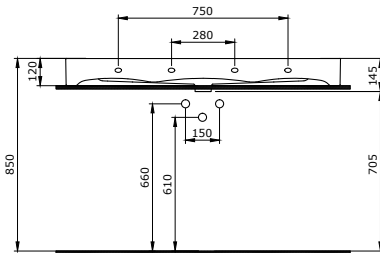

1539-001-0126	PARLAK BEYAZ	10.660
1539-002-0126	MAT BEYAZ	13.895
1539-006-0126	MAT GRİ	13.895
1539-007-0126	MAT YASEMİN	13.895
1539-011-0126	MAT KAŞMİR	13.895
1539-014-0126	PARLAK BİSKÜVİ	13.895
1539-032-0126	MAT SOMON	13.895
1539-033-0126	MAT MİNT YEŞİL	13.895
1539-020-0126	MAT ANTRASİT	16.205
1539-021-0126	P. MANDALİNA SARISI	16.205
1539-025-0126	MAT KAHVE	16.205
1539-027-0126	MAT YEŞİL	16.205
1539-029-0126	MAT BUZ MAVİSİ	16.205
1539-069-0126	MAT BETON	16.205
1539-004-0126	MAT SİYAH	16.205
1539-005-0126	PARLAK SİYAH	16.205
1539-012-0126	PARLAK TURUNCU	18.485
1539-019-0126	PARLAK KIRMIZI	18.485
1539-071-0126	MAT PETROL MAVİSİ	16.205
1539-072-0126	P. BURGONYA BORDOSU	16.205