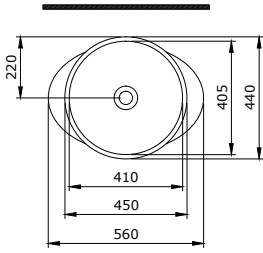

1010 Venezia Çanak Lavabo 56 cm

- * Armatür deliksiz, su taşma deliksiz
- * Sadece tezgah üstü kullanıma uygundur.
- * 11,74 kg
- * 10 YIL GARANTİLİ

1010-001-0125	PARLAK BEYAZ	7.395
1010-002-0125	MAT BEYAZ	9.685
1010-006-0125	MAT GRİ	9.685
1010-007-0125	MAT YASEMİN	9.685
1010-011-0125	MAT KAŞMİR	9.685
1010-014-0125	PARLAK BİSKÜVİ	9.685
1010-032-0125	MAT SOMON	9.685
1010-033-0125	MAT MİNT YEŞİL	9.685
1010-020-0125	MAT ANTRASİT	11.280
1010-021-0125	P. MANDALINA SARISI	11.280
1010-025-0125	MAT KAHVE	11.280
1010-027-0125	MAT YEŞİL	11.280
1010-029-0125	MAT BUZ MAVİSİ	11.280
1010-069-0125	MAT BETON	11.280
1010-004-0125	MAT SİYAH	11.280
1010-005-0125	PARLAK SİYAH	11.280
1010-012-0125	PARLAK TURUNCU	12.845
1010-019-0125	PARLAK KIRMIZI	12.845
1010-070-0125	MAT BRONZ	12.845
1010-071-0125	MAT PETROL MAVİSİ	11.280
1010-072-0125	P. BURGONYA BORDOSU	11.280