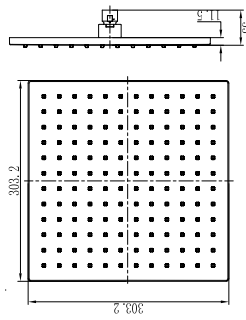

5860-0004 AIR² Tepe Duşu, 300x300 mm