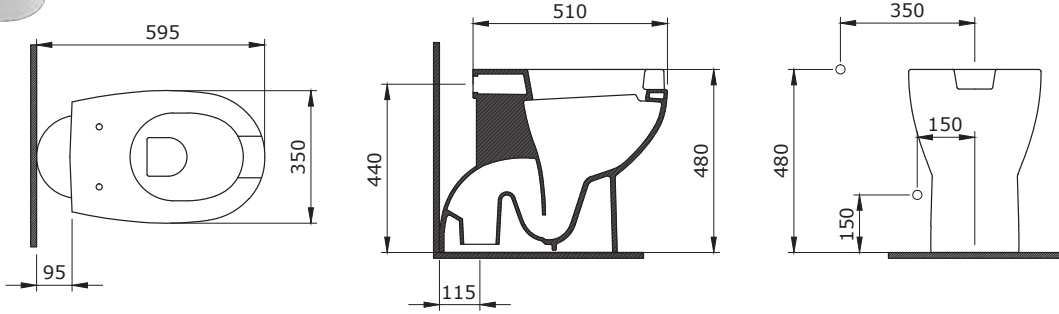

- 2001-xxx-0128 Gizli taharet borusu girişli
- 2001-xxx-0129 Taharet borusuz
- Yaşlı ve bedensel engelliler için önü açık tek klozet
- A0324 Kapak ile kullanım
- 24,30 kg
- Ölçüler: 50,7 x 34,5 x 48 cm
- 10 YIL GARANTİLİ

KOD	RENK	FİYAT/TL
2001-001-0128	PARLAK BEYAZ	5.335
2001-011-0128	MAT KAŞMİR	6.910
2001-021-0128	P. MANDALİNA SARISI	8.060
2001-005-0128	PARLAK SİYAH	8.060
2001-012-0128	PARLAK TURUNCU	9.230