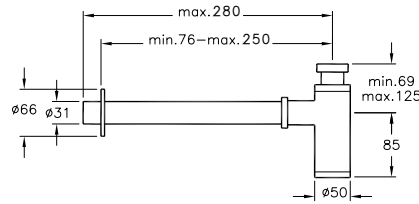

6180-0002 Lavabo Sifonu – T Tipi, Pirinç

6180-0002	KROM	3.610
6180-0002-EG	ALTIN	5.690
6180-0002-AB	MAT SİYAH	4.875

- G 1 1/4" girişlidir.
- Malzeme: Pirinç
- Lavabo süzgeci ayrı sipariş edilmelidir.