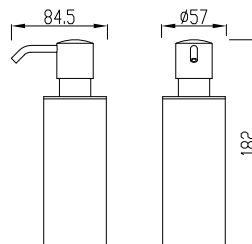

3900-0156 Köpük Verici 1000 ml

KOD

RENK

FİYAT/TL

* Paslanmaz Çelik

3900-0156

Mat P. ÇELİK

1.920

3900-0079 Sıvı Sabunluk Yatay 1000 ml

YENİ

* Paslanmaz Çelik

3900-0079

Mat P. ÇELİK

2.555

3052-0004 Sıvı Sabunluk 200 ml

* Metal Pompa

3052-0004

KROM

3.415

3052-0005 Sıvı Sabunluk Tezgah Üstü 200 ml

* Metal Pompa

3052-0005

KROM

3.225