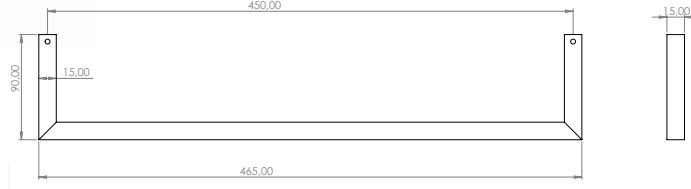

3900-0197 Lavabo Havluluk 50 cm

YENİ

KOD	RENK	FİYAT/TL
3900-0197	LAVABO HAVLULUK KROM 50 CM	4.875
3900-0197-AB	LAVABO HAVLULUK SİYAH 50 CM	5.365

- 1644 Milano lavabo ile uyumlu
- %100 Pirinç
- Dübél ve vida bağlantısı ile lavabolara monte edilir.

3900-0199 Lavabo Havluluk 60 cm

YENİ

3900-0199	LAVABO HAVLULUK KROM 60 CM	5.690
3900-0199-AB	LAVABO HAVLULUK SİYAH 60 CM	6.260