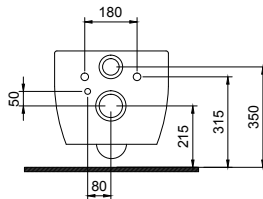

1685-001-0128	PARLAK BEYAZ	13.825
1685-002-0128	MAT BEYAZ	17.215
1685-006-0128	MAT GRİ	17.215
1685-007-0128	MAT YASEMİN	17.215
1685-011-0128	MAT KAŐMİR	17.215
1685-014-0128	PARLAK BİSKÜVİ	17.215
1685-032-0128	MAT SOMON	17.215
1685-033-0128	MAT MİNT YEŐİL	17.215
1685-020-0128	MAT ANTRASİT	20.075
1685-021-0128	P. MANDALİNA SARISI	20.075
1685-025-0128	MAT KAHVE	20.075
1685-027-0128	MAT YEŐİL	20.075
1685-029-0128	MAT BUZ MAVİSİ	20.075
1685-069-0128	MAT BETON	20.075
1685-004-0128	MAT SİYAH	20.075
1685-005-0128	PARLAK SİYAH	20.075
1685-012-0128	PARLAK TURUNCU	22.955
1685-019-0128	PARLAK KIRMIZI	22.955
1685-071-0128	MAT PETROL MAVİSİ	20.075
1685-072-0128	P. BURGONYA BORDOSU	20.075