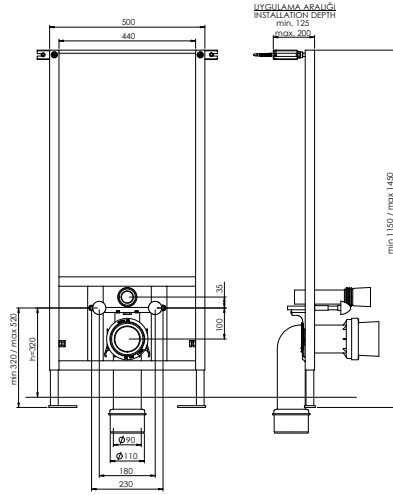

8040-1000 Asma Klozet İçin Taşıyıcı Metal Montaj Seti (Bas-Yıka/Fotoselli Yıkama Sistemleri ile Kullanım)

KOD

FİYAT/TL

8040-1000

7.560

- TS EN 14055 Sertifikalı
- Alçı veya tuğla duvar içi kullanım
- Bas-yıka veya fotoselli yıkama sistemi uygulamalarında klozeti duvara asmak için kullanılır. Bu sistemde gömme rezervuar kullanılmaz.
- Yükseklik ayarlama imkanı
- 400 kg yüke dayanıklı
- Saplama vidaları ve pis su gider dirseği dahildir.
- 5 YIL GARANTİ

8040-1001 Asma Bide İçin Taşıyıcı Metal Montaj Seti (Tüm Asma Bideler İçin Kullanılmalıdır.)

8040-1001

7.680

- TS EN 14055 Sertifikalı
- Alçı, gazbeton veya tuğla duvar içi kullanım
- Yükseklik ayarlı
- 400 kg yüke dayanıklı
- Saplama vidaları ve sifon sabitleme kelepçesi dahildir.
- 5 YIL GARANTİ