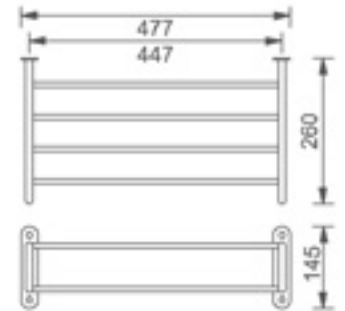

3057-0002 Havlu Rafı 630 mm

3057-0003 Havlu Rafı 477 mm

3057-0002	KROM	7.015
3057-0003	KROM	5.955