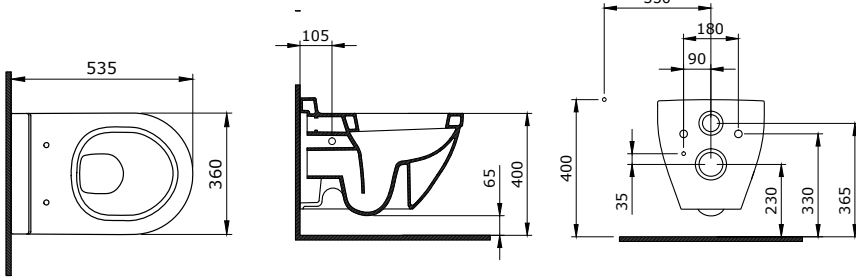

KOD	RENK	FİYAT/TL
1012-001-0128	PARLAK BEYAZ	8.810
1012-002-0128	MAT BEYAZ	11.490
1012-006-0128	MAT GRİ	11.490
1012-007-0128	MAT YASEMİN	11.490
1012-011-0128	MAT KAŞMİR	11.490
1012-014-0128	PARLAK BİSKÜVİ	11.490
1012-032-0128	MAT SOMON	11.490
1012-033-0128	MAT MİNT YEŞİL	11.490
1012-020-0128	MAT ANTRASİT	13.440
1012-021-0128	P. MANDALİNA SARISI	13.440
1012-025-0128	MAT KAHVE	13.440
1012-027-0128	MAT YEŞİL	13.440
1012-029-0128	MAT BUZ MAVİSİ	13.440
1012-069-0128	MAT BETON	13.440
1012-004-0128	MAT SİYAH	13.440
1012-005-0128	PARLAK SİYAH	13.440
1012-012-0128	PARLAK TURUNCU	15.295
1012-019-0128	PARLAK KIRMIZI	15.295
1012-071-0128	MAT PETROL MAVİSİ	13.440
1012-072-0128	P. BURGONYA BORDOSU	13.440