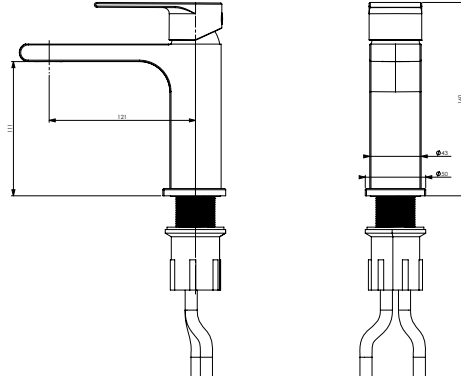

1012-1001 Tek Kumandalı Lavabo Bataryası

KOD RENK FİYAT/TL

1012-1001	KROM	5.690
1012-1001-AB	MAT SİYAH	7.840

- Sıçramayı önleyen hava karıştırıcı akış sistemi
- 35 mm seramik kartuş
- Gürültü kesici özellikli perlatör
- Ses sınıfı: I
- Sifon kumandasız
- Çıkış ucu uzunluğu: 121 mm
- Çıkış ucu yüksekliği: 111 mm