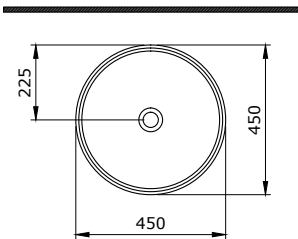

1119-001-0125	PARLAK BEYAZ	7.965
1119-002-0125	MAT BEYAZ	10.355
1119-006-0125	MAT GRİ	10.355
1119-007-0125	MAT YASEMİN	10.355
1119-011-0125	MAT KAŞMİR	10.355
1119-014-0125	PARLAK BİSKÜVİ	10.355
1119-032-0125	MAT SOMON	10.355
1119-033-0125	MAT MİNT YEŞİL	10.355
1119-020-0125	MAT ANTRASİT	12.115
1119-021-0125	P. MANDALINA SARISI	12.115
1119-025-0125	MAT KAHVE	12.115
1119-027-0125	MAT YEŞİL	12.115
1119-029-0125	MAT BUZ MAVİSİ	12.115
1119-069-0125	MAT BETON	12.115
1119-004-0125	MAT SİYAH	12.115
1119-005-0125	PARLAK SİYAH	12.115
1119-012-0125	PARLAK TURUNCU	13.805
1119-019-0125	PARLAK KIRMIZI	13.805
1119-070-0125	MAT BRONZ	13.805
1119-071-0125	MAT PETROL MAVİSİ	12.115
1119-072-0125	P. BURGONYA BORDOSU	12.115
1119-401-0125	PARLAK GÜMÜŞ	22.385
1119-402-0125	PARLAK ALTIN	22.385
1119-403-0125	MAT ALTIN	22.385