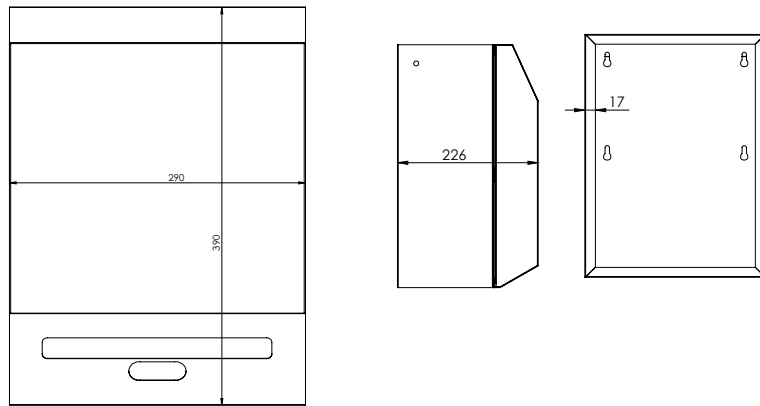

3900-0159 Kağıt Dispenseri Fotoselli

3900-0159	MAT P.ÇELİK	30.375