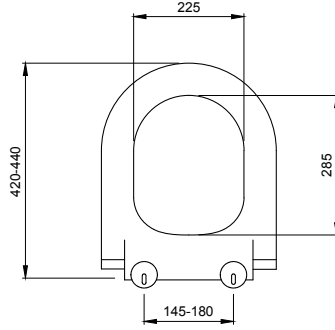

- Duroplast Soft Close Kapak
- Kolay temizlenir.
- Sök-tak özelliğlidir.
- Kapak ile klozetler arasında ton farklılıkları olabilir.
- 2 YIL GARANTİLİ