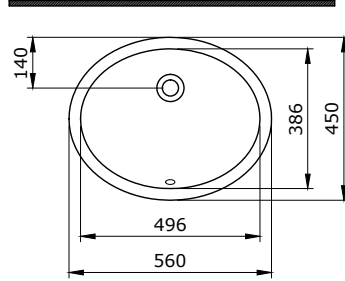

- Su taşma delikli
- Montaj seti dahildir.
- 8,1 kg
- 10 YIL GARANTİLİ