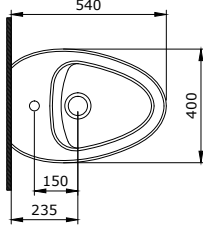

KOD	RENK	FİYAT/TL
1117-001-0120	PARLAK BEYAZ	9.745
1117-002-0120	MAT BEYAZ	12.675
1117-006-0120	MAT GRİ	12.675
1117-007-0120	MAT YASEMİN	12.675
1117-011-0120	MAT KAŞMİR	12.675
1117-014-0120	PARLAK BİSKÜVİ	12.675
1117-032-0120	MAT SOMON	12.675
1117-033-0120	MAT MİNT YEŞİL	12.675
1117-020-0120	MAT ANTRASİT	14.820
1117-021-0120	P. MANDALİNA SARISI	14.820
1117-025-0120	MAT KAHVE	14.820
1117-027-0120	MAT YEŞİL	14.820
1117-029-0120	MAT BUZ MAVİSİ	14.820
1117-069-0120	MAT BETON	14.820
1117-004-0120	MAT SİYAH	14.820
1117-005-0120	PARLAK SİYAH	14.820
1117-012-0120	PARLAK TURUNCU	16.925
1117-019-0120	PARLAK KIRMIZI	16.925
1117-071-0120	MAT PETROL MAVİSİ	14.820
1117-072-0120	P. BURGONYA BORDOSU	14.820