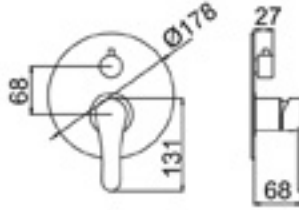

1020-0041 Ankastrre Banyo Bataryası

1020-0041	KROM	9.000

- Piriç rozet
- Piriç kumanda kolu
- Gizli montaj vidalı
- 35 mm seramik kartuş
- Ses sınıfı: I
- Ürün içeriği: Rozet, kumanda kolu, yönlendiricili iç set
- İç set ürüne dahildir.