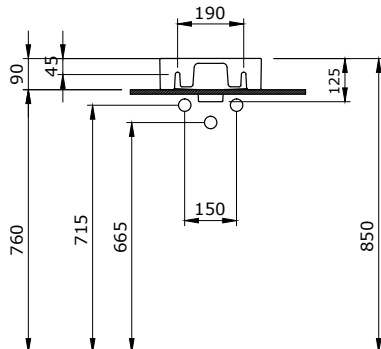

1470-061-0126	PARLAK BEYAZ	3.090
1470-002-0126	MAT BEYAZ	4.620
1470-006-0126	MAT GRİ	4.620
1470-007-0126	MAT YASEMİN	4.620
1470-011-0126	MAT KAŞMİR	4.620
1470-014-0126	PARLAK BİSKÜVİ	4.620
1470-032-0126	MAT SOMON	4.620
1470-033-0126	MAT MİNT YEŞİL	4.620
1470-020-0126	MAT ANTRASİT	5.390
1470-021-0126	P. MANDALİNA SARISI	5.390
1470-025-0126	MAT KAHVE	5.390
1470-027-0126	MAT YEŞİL	5.390
1470-029-0126	MAT BUZ MAVİSİ	5.390
1470-069-0126	MAT BETON	5.390
1470-004-0126	MAT SİYAH	5.390
1470-005-0126	PARLAK SİYAH	5.390
1470-012-0126	PARLAK TURUNCU	6.150
1470-019-0126	PARLAK KIRMIZI	6.150
1470-070-0126	MAT BRONZ	6.150
1470-071-0126	MAT PETROL MAVİSİ	5.390
1470-072-0126	P. BURGONYA BORDOSU	5.390