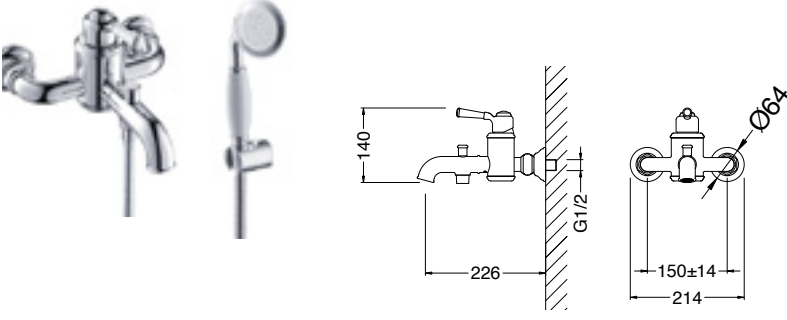

1004-0030 Banyo Bataryası ve El Duşu Seti

KOD	RENK	FİYAT/TL
1004-0030	KROM	25.740
1004-0030-BN	SATEN NİKEL	30.825
1004-0030-AB	ANTİK SİYAH	30.825

- * Yönlendiricili banyo bataryası
- * Isı limitleyicili 35 mm seramik kartuş
- * HONEYCOMB® kireç kırıcı özellikli NEOPERL perlatör
- * CACHE® NEOPERL gizli perlatör
- * Tek fonksiyonlu, beyaz seramik saplı, pirinç el duşu
- * Su tasarruflu akış sınırlayıcı valf (El duşunda)
- * Akış miktarı: Maks. 9 lt/dk
- * Ürün içeriği: Banyo bataryası, seramik saplı el duşu, el duşu askısı, duş hortumu (1.50m)