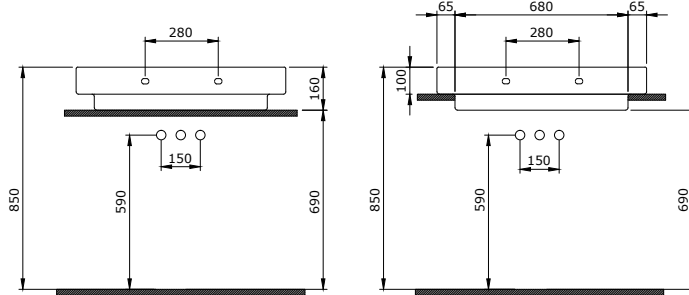

1079 Scala Tezgař Üstü Lavabo 100 cm

KOD	RENK	FİYAT/TL
1079-001-0126	PARLAK BEYAZ	9.905