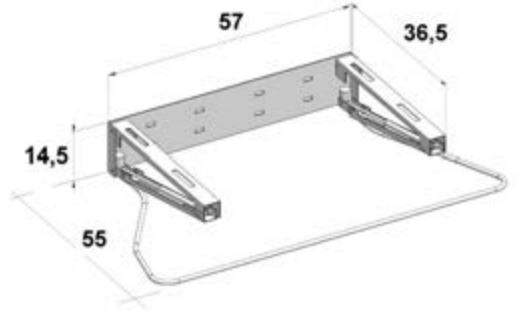

AP-10-PP Ares Yandan Kilit Mekanizmalı Yükseltilmiş Klozet Oturağı, 10 cm

KOD	RENK	FİYAT/TL
AP-10-PP	PARLAK BEYAZ	4.440

- Yaşlılar, ameliyat sonra tedavi gören hastalar, ve tekerlekli sandalye kullananlar için tasarlanmıştır.
- Baskıyı azaltan ve kullanımı kolaylaştıran ergonomik tasarlanmış yüzey.
- Ön ve arka açıklıklar sayesinde daha kolay temizlik sağlar.
- Yan kilit mekanizması ile güvenli kullanım.
- Çoğu klozet ile uyumludur.
- Malzeme: Polipropilen
- Maksimum ağırlık: 200 kg

EH-SHG-PC Pnömatik Lavabo Eğme Mekanizması

EH-SHG-PC	PARLAK BEYAZ	43.080

- Hava destekli lavabo eğme mekanizması
- Uyumlu ürünler: 1142-xxx-0001
- Malzeme: Üzeri toz boya kaplı demir
- Ölçüler: 57 x 36,5 x 14,5 cm

1210-0001 Pure Engelli Lavabo Bataryası

1210-0001	KROM	6.465

- 1142 Care Bedensel Engelli 65 cm lavabo ile uyumludur.

- Seramik kartuş
- Çıkış ucu uzunluğu: 130 mm
- Çıkış ucu yüksekliği: 80 mm
- Bedensel engelli ve doktor kullanımına uygundur.