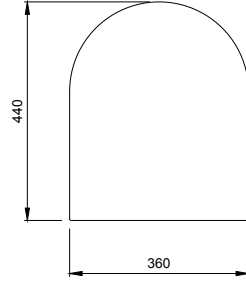

KOD	RENK	FİYAT/TL
A0302-001	PARLAK BEYAZ	4.160
A0302-002	MAT BEYAZ	6.200
A0302-006	MAT GRİ	6.200
A0302-007	MAT YASEMİN	6.200
A0302-011	MAT KAŞMİR	6.200
A0302-014	PARLAK BİSKÜVİ	6.200
A0302-032	MAT SOMON	6.200
A0302-033	MAT MİNT YEŞİL	6.200
A0302-020	MAT ANTRASİT	7.280
A0302-021	P. MANDALİNA SARISI	7.280
A0302-025	MAT KAHVE	7.280
A0302-027	MAT YEŞİL	7.280
A0302-029	MAT BUZ MAVİSİ	7.280
A0302-069	MAT BETON	7.280
A0302-004	MAT SİYAH	7.280
A0302-005	PARLAK SİYAH	7.280
A0302-012	PARLAK TURUNCU	8.305
A0302-019	PARLAK KIRMIZI	8.305
A0302-071	MAT PETROL MAVİSİ	7.280
A0302-072	P. BURGONYA BORDOSU	7.280