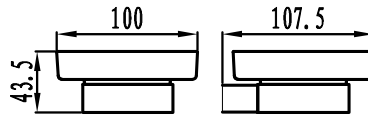

* Kristal Cam

3011-0002	KROM	1.985
3011-0002-GM	GUN METAL	2.365