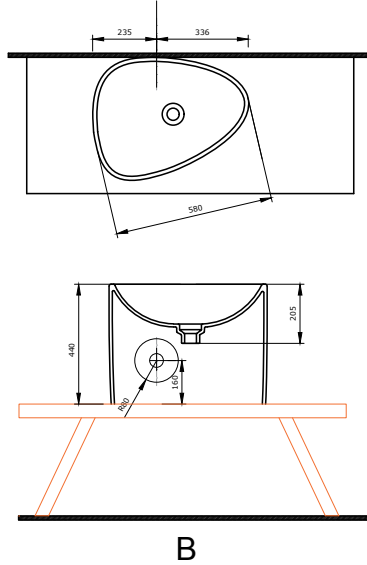

1343 - B - Tesisat Şablonu

1162 - B - Tesisat Şablonu