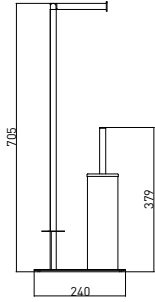

3055-0008 Ayaklı Tuvalet Kağıtlık+Fırçalık

YENİ

3055-0008	KROM	6.800
3055-0008-AB	SİYAH	7.480
3055-0008-EG	ALTIN	8.840

3053-0007 Tuvalet Fırçalık Yerden

3053-0008 Tuvalet Fırçalık Duvardan

* Akıllı kapak

3053-0007	KROM	4.940
3053-0008	KROM	5.285