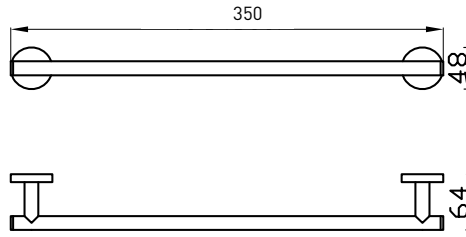

3015-0006 Havluluk Uzun 350 mm

3015-0006	KROM	2.715

3015-0004 Havluluk Yuvarlak 212 mm

3015-0004	KROM	2.075