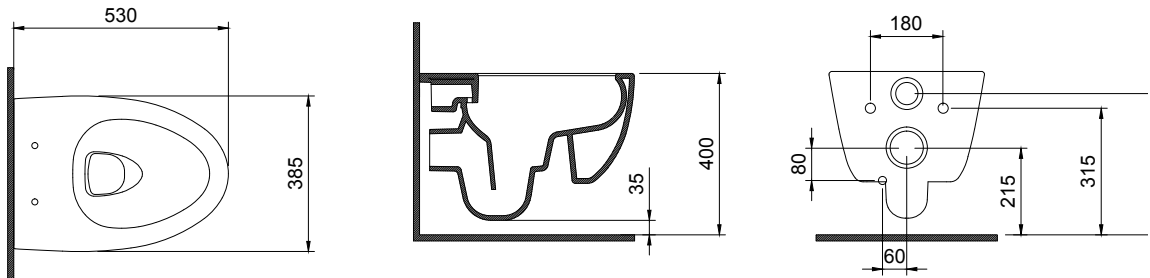

1675 Speciale Swirl Jet Flush Asma Klozet

YENİ

Rimless

- 1675-xxx-0128 Gizli taharet giriřli
- 1675-xxx-0129 Taharet borusuz
- 28,10 kg
- 10 YIL GARANTİLİ

KOD	RENK	FİYAT/TL
1675-001-0128	PARLAK BEYAZ	12.670
1675-002-0128	MAT BEYAZ	16.480
1675-006-0128	MAT GRİ	16.480
1675-007-0128	MAT YAŞEMİN	16.480
1675-011-0128	MAT KAŞMİR	16.480
1675-020-0128	MAT ANTRASİT	19.260
1675-004-0128	MAT SİYAH	19.260
1675-005-0128	PARLAK SİYAH	19.260

1632 Speciale Large Asma Klozet

YENİ

- 1632-xxx-0128 Gizli taharet giriřli
- 1632-xxx-0129 Taharet borusuz
- 25,8 kg
- 10 YIL GARANTİLİ

1632-001-0128	PARLAK BEYAZ	11.595