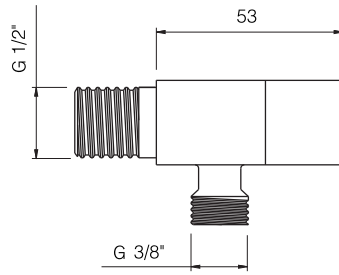

6160-0002 Ara Musluk, Kare

6160-0002	KROM	945
6160-0002-AB	MAT SİYAH	1.590

- Seramik diskli
- G 3/8" rakor bağlantıya uygun
- Rozet dahil
- Krom