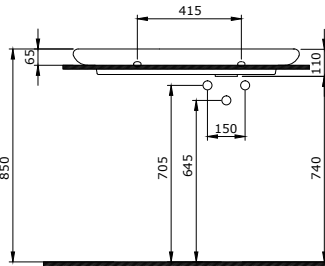

1490-001-0126	PARLAK BEYAZ	11.595
1490-002-0126	MAT BEYAZ	15.205
1490-006-0126	MAT GRİ	15.205
1490-007-0126	MAT YASEMİN	15.205
1490-011-0126	MAT KAŞMİR	15.205
1490-014-0126	PARLAK BİSKÜVİ	15.205
1490-032-0126	MAT SOMON	15.205
1490-033-0126	MAT MİNT YEŞİL	15.205
1490-020-0126	MAT ANTRASİT	17.700
1490-021-0126	P. MANDALİNA SARISI	17.700
1490-025-0126	MAT KAHVE	17.700
1490-027-0126	MAT YEŞİL	17.700
1490-029-0126	MAT BUZ MAVİSİ	17.700
1490-069-0126	MAT BETON	17.700
1490-004-0126	MAT SİYAH	17.700
1490-005-0126	PARLAK SİYAH	17.700
1490-012-0126	PARLAK TURUNCU	20.175
1490-019-0126	PARLAK KIRMIZI	20.175
1490-071-0126	MAT PETROL MAVİSİ	17.700
1490-072-0126	P. BURGONYA BORDOSU	17.700