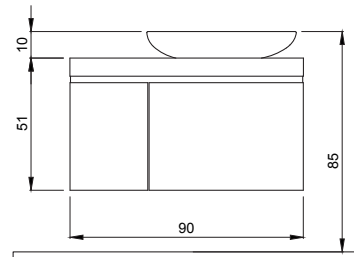

7012-0105-1114	Parlak Beyaz	55.410
7012-0504-1114	Parlak Siyah	55.410
7012-1906-1114	Parlak Kırmızı	55.410
1114-001-0125	PARLAK BEYAZ LAVABO	7.840

- DANELON MERONI Design Studio Tasarımı
- Çift derin çekmece
- Asma dolap (Montaj seti dahil)
- Mdf üzeri lake boya
- E1 sınıfı sağlıklı mdf lam malzeme
- 7012-xxx-1114 Ürün kodunun son dört rakamı uyumlu lavabo kodunu gösterir. (Çanak Lavabo)
- Lavabo ayrıca sipariş edilmelidir. Fiyata dahil değildir.
- 3 YIL GARANTİ
- AYNA SEÇİMİ İÇİN BAKINIZ: 230 NO'LU SAYFALAR.