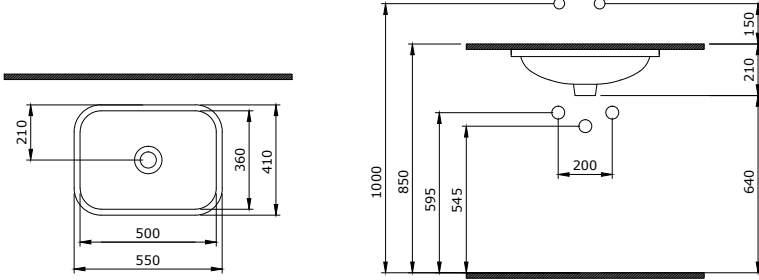

SERAMİK SAĞLIK
GEREÇLERİ

1006 Scala Tezgh Altı Lavabo 55 cm

- * Armatür deliksiz
- * Su taşma delikli
- * 9,67 kg
- * 10 YIL GARANTİLİ

KOD	RENK	FİYAT/TL
1006-001-0125	PARLAK BEYAZ	3.600
1006-002-0125	MAT BEYAZ	4.730
1006-006-0125	MAT GRİ	4.730
1006-007-0125	MAT YASEMİN	4.730
1006-011-0125	MAT KAŞMİR	4.730
1006-014-0125	PARLAK BİSKÜVİ	4.730
1006-032-0125	MAT SOMON	4.730
1006-033-0125	MAT MİNT YEŞİL	4.730
1006-020-0125	MAT ANTRASİT	5.525
1006-021-0125	P. MANDALİNA SARISI	5.525
1006-025-0125	MAT KAHVE	5.525
1006-027-0125	MAT YEŞİL	5.525
1006-029-0125	MAT BUZ MAVİSİ	5.525
1006-069-0125	MAT BETON	5.525
1006-004-0125	MAT SİYAH	5.525
1006-005-0125	PARLAK SİYAH	5.525
1006-012-0125	PARLAK TURUNCU	6.300
1006-019-0125	PARLAK KIRMIZI	6.300
1006-071-0125	MAT PETROL MAVİSİ	5.525
1006-072-0125	P. BURGONYA BORDOSU	5.525