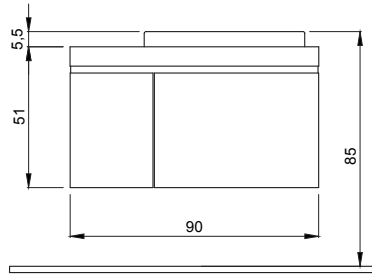

- * DANELON MERONI Design Studio Tasarımı
- * Çift derin çekmece
- * Asma dolap (Montaj seti dahil)
- * Mdf üzeri lake boya
- * E1 sınıfı sağlıklı mdf lam malzeme
- * 7012-xxx-1112 Ürün kodunun son dört rakamı uyumlu lavabo kodunu gösterir. (Cut-Insert Lavabo)
- * Lavabo ayrıca sipariş edilmelidir. Fiyata dahil değildir.
- * 3 YIL GARANTİ
- * AYNA SEÇİMİ İÇİN BAKINIZ: 230 NO'LU SAYFALAR.