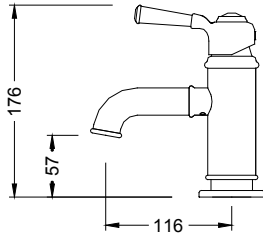

1004-0001 Tek Kumandalı Lavabo Bataryası

KOD	RENK	FİYAT/TL
1004-0001	KROM	10.065
1004-0001-BN	SATEN NİKEL	12.975
1004-0001-AB	ANTİK SİYAH	12.975

- Seramik kumanda kolu
- Sıçramayı önleyen hava karıştırıcı akış sistemi
- Isı limitleyicili 35 mm seramik kartuş
- HONEYCOMB® kireç kırıcı ve PCA® su tasarrufu özellikli NEOPERL perlatör
- CACHE® NEOPERL gizli perlatör
- Akış miktarı: Maks. 5,7 lt/dk
- Ses sınıfı: I
- Sifon kumandasız
- Çıkış ucu uzunluğu: 116 mm
- Çıkış ucu yüksekliği: 57 mm