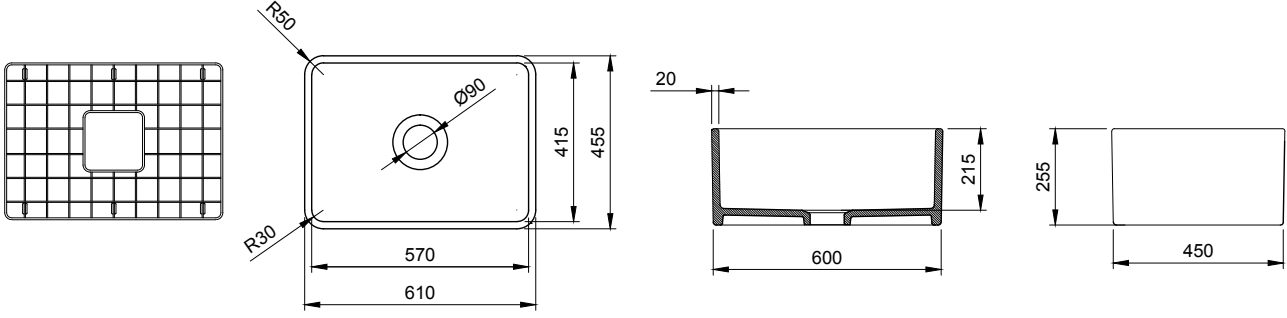

- Armatür deliksiz, su taşma deliksiz
- 2331 0001 Sifon ayrı satılır.
- 2300 2014 Tel ızgara ayrı satılır.
- 28,21 kg
- 10 YIL GARANTİLİ
- Çelik tel ızgara ile birlikte kullanılması tavsiye edilir.

KOD	RENK	FİYAT/TL
1099-001-0120-03	PARLAK BEYAZ	15.920
1099-006-0120-03	MAT GRİ	20.775
1099-011-0120-03	MAT KAŞMİR	20.775
1099-014-0120-03	PARLAK BİSKÜVİ	20.775
1099-020-0120-03	MAT ANTRASİT	24.265
1099-025-0120-03	MAT KAHVE	24.265
1099-004-0120-03	PARLAK SİYAH	24.265
1099-005-0120-03	PARLAK SİYAH	24.265
2300 2014	P. ÇELİK TEL IZGARA	4.470