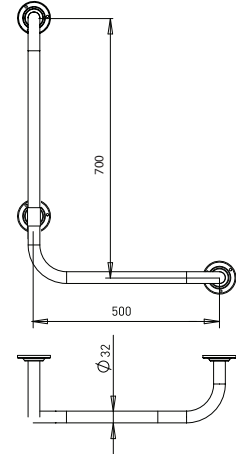

TBPC-XXX-1090 90° Açılı Köşe Paslanmaz Çelik Tutunma Barı

KOD	RENK	FİYAT/TL
TBPC-101-1090	MAT P.ÇELİK	2.880
TBPC-102-1090	PARLAK P.ÇELİK	3.160

- 304 Paslanmaz çelik 90° açılı köşe tutunma barı
- Satine yüzey, gizli flanş kapaklı
- Ölçüler: 70 x 50 cm; $\varnothing$ 32 mm
- Renk seçenekleri için bilgi alınız.

TBPC-XXX-0090 L Tipi Paslanmaz Çelik Tutunma Barı

TBPC-101-0090	MAT P.ÇELİK	3.235
TBPC-102-0090	PARLAK P.ÇELİK	3.560

- 304 Paslanmaz çelik, gizli flanş kapaklı
- Ölçüler: 50x70cm ; $\varnothing$ 32mm
- Renk seçenekleri için bilgi alınız.

TBPC-XXX-1190 90° Açılı Duvardan Yere Destek Ayaklı Paslanmaz Çelik Tutunma Barı

TBPC-101-1190	MAT P.ÇELİK	3.790
TBPC-102-1190	PARLAK P.ÇELİK	4.155

- 304 Paslanmaz çelik 90° açılı duvardan yere destek ayaklı tutunma barı
- Satine yüzey, gizli flanş kapaklı
- Destek ayağı ekstra denge sağlar.
- Ölçüler: 75 x 75 cm; destek ayağı uzunluğu: 33 cm; $\varnothing$ 32 mm
- Renk seçenekleri için bilgi alınız.