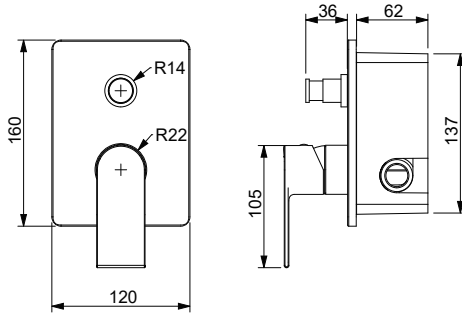

1012-0041 Ankastr Bataryası

KOD	RENK	FİYAT/TL
1012-0041	KROM DIŞ SET	2.575
5405-0041	KROM İÇ SET	5.365
1012-0041-AB	MAT SİYAH DIŞ SET	4.055

- Gizli montaj vidalı
- 35 mm seramik kartuş
- Ses sınıfı: I
- Ürün içeriği: Rozet, kumanda kolu