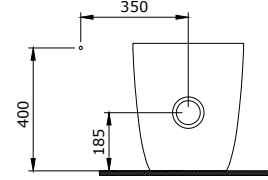

1120 Venezia Çanak Lavabo 40 cm

- Armatür deliksiz, su taşma deliksiz
- Tezgah üstü kullanıma uygundur.
- 4,86 kg
- 10 YIL GARANTİLİ

KOD	RENK	FİYAT/TL
1120-001-0125	PARLAK BEYAZ	7.965
1120-002-0125	MAT BEYAZ	10.355
1120-006-0125	MAT GRİ	10.355
1120-007-0125	MAT YASEMİN	10.355
1120-011-0125	MAT KAŞMİR	10.355
1120-014-0125	PARLAK BISKÜVİ	10.355
1120-032-0125	MAT SOMON	10.355
1120-033-0125	MAT MİNT YEŞİL	10.355
1120-020-0125	MAT ANTRASİT	12.115
1120-021-0125	P. MANDALINA SARISI	12.115
1120-025-0125	MAT KAHVE	12.115
1120-027-0125	MAT YEŞİL	12.115
1120-029-0125	MAT BUZ MAVİSİ	12.115
1120-069-0125	MAT BETON	12.115
1120-004-0125	MAT SİYAH	12.115
1120-005-0125	PARLAK SİYAH	12.115
1120-012-0125	PARLAK TURUNCU	13.805
1120-019-0125	PARLAK KIRMIZI	13.805
1120-070-0125	MAT BRONZ	13.805
1120-071-0125	MAT PETROL MAVİSİ	12.115
1120-072-0125	P. BURGONYA BORDOSU	12.115
1120-401-0125	PARLAK GÜMÜŞ	22.385
1120-402-0125	PARLAK ALTIN	22.385
1120-403-0125	MAT ALTIN	22.385

1529 Venezia Takım Klozet Rimless

- Gizli montaj
- 1529-XXX-0128 Gizli taharet girişli
- 1529-XXX-0129 Taharet borusuz
- 1465 Venezia rezervuar ile uyumlu
- 2,5/4lt su ile yıkama yapar.
- 34,72 kg
- 10 YIL GARANTİLİ

1529-001-0128	PARLAK BEYAZ	9.040
1529-002-0128	MAT BEYAZ	11.805
1529-006-0128	MAT GRİ	11.805
1529-004-0128	MAT SİYAH	13.755

1465 Venezia Rezervuar

- Gizli rezervuar su girişi
- 1480 Klozet ile kullanım
- İç takım dahil değildir.
- 13,24 kg
- 10 YIL GARANTİLİ

1465-064-0320	PARLAK BEYAZ	4.005
1465-002-0320	MAT BEYAZ	5.220
1465-006-0320	MAT GRİ	5.220
1465-004-0320	MAT SİYAH	6.065

A1262

3/6 Lt İç Takım Doldurma - Siyah	FİYAT/TL	1.725