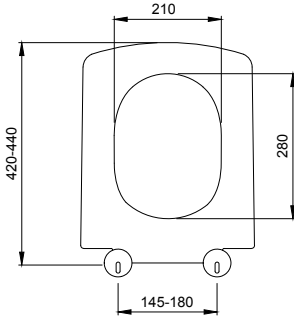

KOD	RENK	FİYAT/TL
A0312-001	PARLAK BEYAZ	4.160
A0312-002	MAT BEYAZ	6.200
A0312-006	MAT GRİ	6.200
A0312-007	MAT YASEMİN	6.200
A0312-011	MAT KAŞMİR	6.200
A0312-014	PARLAK BİSKÜVİ	6.200
A0312-032	MAT SOMON	6.200
A0312-033	MAT MİNT YEŞİL	6.200
A0312-020	MAT ANTRASİT	7.280
A0312-021	P. MANDALİNA SARISI	7.280
A0312-025	MAT KAHVE	7.280
A0312-027	MAT YEŞİL	7.280
A0312-029	MAT BUZ MAVİSİ	7.280
A0312-069	MAT BETON	7.280
A0312-004	MAT SİYAH	7.280
A0312-005	PARLAK SİYAH	7.280
A0312-012	PARLAK TURUNCU	8.305
A0312-019	PARLAK KIRMIZI	8.305
A0312-071	MAT PETROL MAVİSİ	7.280
A0312-072	P. BURGONYA BORDOSU	7.280