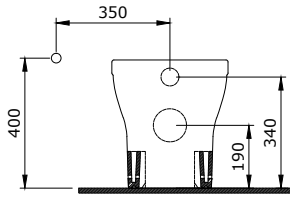

- Gizli montaj
- 1525-XXX-0128 Gizli taharet girişi
- 1525-XXX-0129 Taharet borusuz
- 2,5/4lt su ile yıkama yapar.
- 31,42 kg
- 10 YIL GARANTİLİ