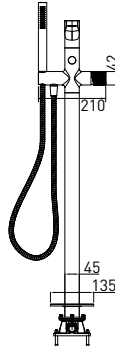

1033-0024 Yerden Küvet Bataryası

1033-0024	KROM	37.540
1033-0024-EG	ALTIN	48.750
1033-0024-AB	SİYAH	41.525

- Sıçramayı önleyen hava karıştırıcı akış sistemi
- NEOPERL açılı yerleştirilmiş gizli perlatör: 12°
- 35 mm seramik kartuş
- Gövde üzerinde yönlendirici
- Piriç kumanda kolu
- Tek fonksiyonlu piriç el duşu ile birlikte
- Duş hortumu: (1,5 m)
- Çıkış ucu uzunluğu: 220mm
- Çıkış ucu yüksekliği: 866-896mm
- İç gövde dahil (Zemin altına montaj gerektirir.)