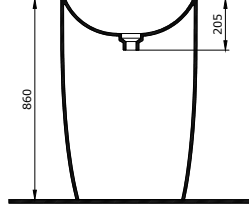

1075 Etna Monoblok Lavabo

- Su taşma deliksiz
- Basmalı süzgeç, seramik sifon kapağı ve plastik körüklü hortum dahildir.
- Tüm 1014 0091, 1015 0091, 1015 0092 ankastre ve yerden lavabo bataryaları ile uyumludur.
- 51,01 kg
- 10 YIL GARANTİLİ

NOT: Duvardan çıkışlı sifon için sipariş sırasında sayfa 36-37'deki kullanıma göre delik şablonu tercihinizi belirtiniz.

1337 Etna Monoblok Lavabo Batarya Banklı

- Su taşma deliksiz
- Sadece yerden kullanım için uygundur.
- Basmalı süzgeç, seramik sifon kapağı ve plastik körüklü hortum dahildir.
- 51,50 kg
- 10 YIL GARANTİLİ

NOT: Duvardan çıkışlı sifon için sipariş sırasında sayfa 36-37'deki kullanıma göre delik şablonu tercihinizi belirtiniz.

1162 Etna Tezgah Üstü Monoblok Lavabo

- Armatür deliksiz, su taşma deliksiz
- Alçak tezgah üzeri kullanıma uygundur.
- Basmalı süzgeç, seramik sifon kapağı ve plastik körüklü hortum dahildir.
- 28,2 kg
- 10 YIL GARANTİLİ

NOT: Duvardan çıkışlı sifon için sipariş sırasında sayfa 36-37'deki kullanıma göre delik şablonu tercihinizi belirtiniz.