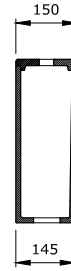

A1262

FİYAT/TL

3/6 Lt İç Takım Doldurma - Siyah

1.725