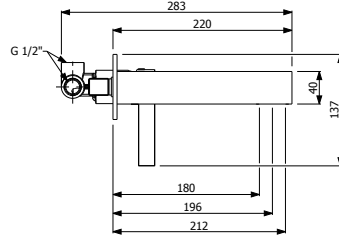

1015-0044 Çift Delikli Ankastre Lavabo Bataryası

1015-0044 KROM 22.425

- Çıkış ucu uzunluğu: 196 mm
- 35 mm seramik kartuş
- İç gövde ürüne dahildir.
- Gizli dikdörtgen Neoperl perlatör
- Sınırlandırılmış su akışı: 8,2 lt/dk