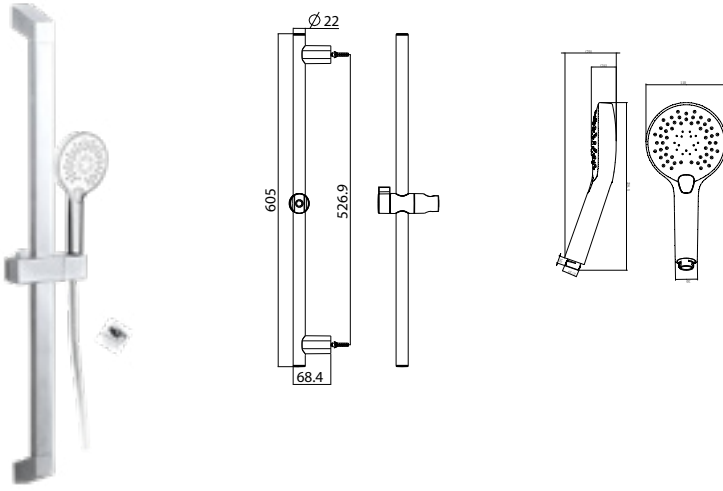

5650-0006 Monte Air² Touch² 3F, Sürgü Takımı