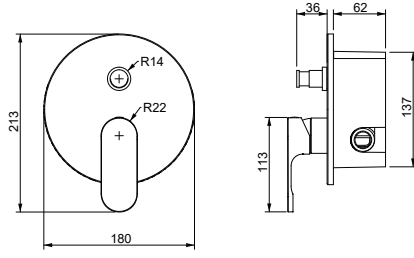

1029-0041 Ankastr Banyo Bataryası

KOD	RENK	FİYAT/TL
1029-0041	KROM DIŞ SET	2.560
5405-0041	KROM İÇ SET	5.365

- 35 mm SEDAL seramik kartuş
- Akış miktarı: 19 lt/dk
- Bağlantı ölçüsü: G1/2