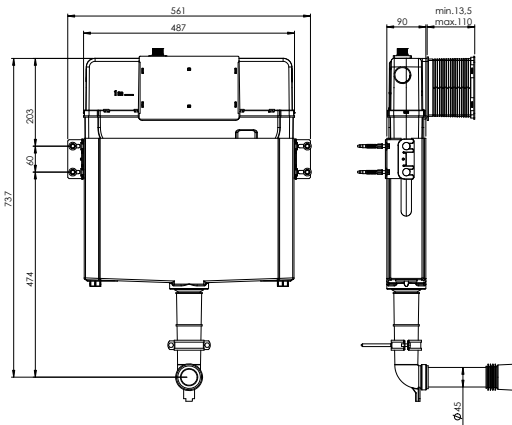

8030-1001 8,5 cm Tuğla ve Alçı Panel İçin Duvara Tam Dayalı Yerden Tek Klozet Kullanımına Uygun 3/6 lt

8030-1001

3.965

- KIWA sertifikalı
- TS EN 14055 Sertifikalı
- Su tüketimi ayarlanabilir boşaltma grubu
- 400 kg yüke dayanıklı
- Çift kademeli yıkama
- Derinlik ayarlı koruma paneli
- Soğuk ve darbelere karşı dayanıklı gövde
- Fluidmaster iç takım / kendini temizleme özellikli
- 16 bar basınca dayanıklı flex hortum, ara musluk ve doldurma grubu
- Hızlı ve süper sessiz doldurma, 18 db
- Kolay montaj ve bakım
- EPDM veya SBR dayanıklı kauçuk sızdırmaz conta
- 5 YIL GARANTİ

8030-1002 8 cm Tuğla ve Alçı Panel için Hela Taşı Kullanımına Uygun 3/6 lt

8030-1002

3.965