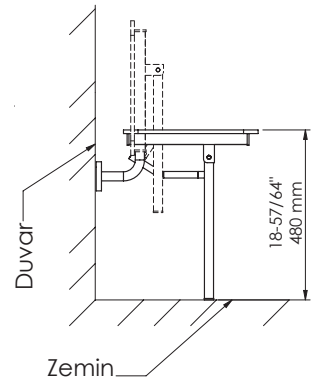

- Fenolik tabla
- Kolay temizlenebilme
- Denge ve hareket güçlülüğüne sahip kişiler için uygundur.
- 304 kalite mat paslanmaz çelik
- Maksimum ağırlık 200 kg