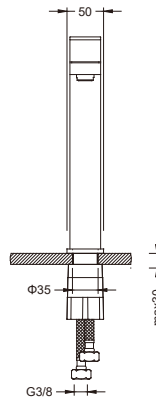

- Tek parça monoblok gövde
- Sıçramayı önleyen hava karıştırıcı akış sistemi
- 35 mm SEDAL seramik kartuş
- Akış miktarı: Maks. 3 lt/dk
- Gürültü kesici özellikli perlatör
- Cold Start özellikli kartuş
- Ses sınıfı: I
- Çıkış ucu uzunluğu: 170 mm
- Çıkış ucu yüksekliği: 236 mm