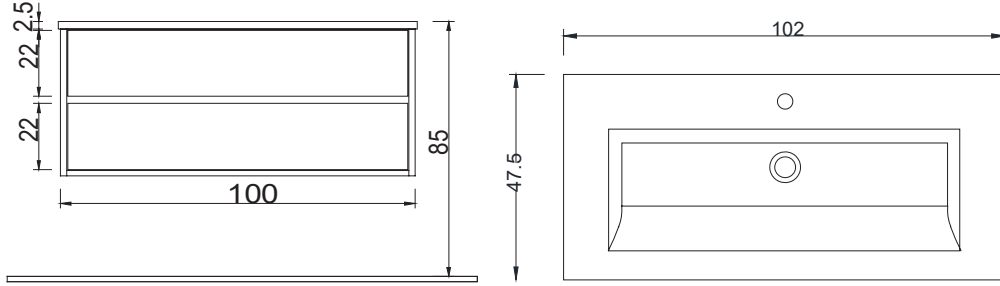

- * DANELON MERONI Design Studio Tasarımı
- * (1105) 100 cm Etajerli lavabo uyumlu, derin çift çekmeceli dolap
- * Termoform kaplama
- * Asma dolap (Montaj Seti Dahil)
- * E1 Sınıfı, sağlıklı mdf lam malzeme
- * 7019-xxx-1105 Ürün kodunun son dört rakamı uyumlu lavabo kodunu gösterir.
- * Lavabo ayrıca sipariş edilmelidir. Fiyata dahil değildir.
- * 3 YIL GARANTİ