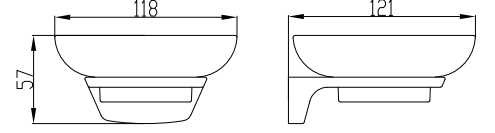

* Buzlu Cam

KOD	RENK	FİYAT/TL
3013-0002	KROM	1.755