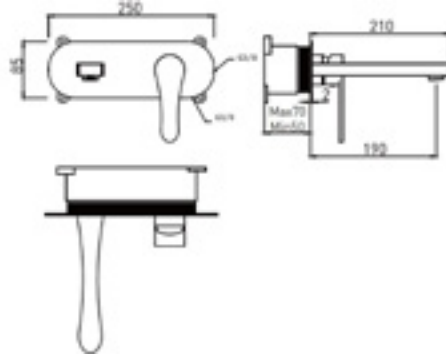

1020-0043 Ankastré Lavabo Bataryası

KOD	RENK	FİYAT/TL
1020-0043	KROM	11.430

- Sıçramayı önleyen hava karıştırıcı akış sistemi
- 35 mm SEDAL seramik kartuş
- HONEYCOMB® kireç kırıcı özellikli perlatör
- İç gövde ürüne dahildir.
- Ses sınıfı: I
- Çıkış ucu uzunluğu: 190 mm