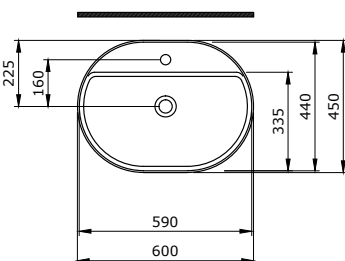

KOD	RENK	FİYAT/TL
1600-001-0126	PARLAK BEYAZ	11.200
1600-002-0126	MAT BEYAZ	14.565
1600-006-0126	MAT GRİ	14.565
1600-007-0126	MAT YASEMİN	14.565
1600-011-0126	MAT KAŞMİR	14.565
1600-014-0126	PARLAK BİSKÜVİ	14.565
1600-032-0126	MAT SOMON	14.565
1600-033-0126	MAT MİNT YEŞİL	14.565
1600-020-0126	MAT ANTRASİT	17.030
1600-021-0126	P. MANDALİNA SARISI	17.030
1600-025-0126	MAT KAHVE	17.030
1600-027-0126	MAT YEŞİL	17.030
1600-029-0126	MAT BUZ MAVİSİ	17.030
1600-069-0126	MAT BETON	17.030
1600-004-0126	MAT SİYAH	17.030
1600-005-0126	PARLAK SİYAH	17.030
1600-012-0126	PARLAK TURUNCU	19.260
1600-019-0126	PARLAK KIRMIZI	19.260
1600-070-0126	MAT BRONZ	19.260
1600-071-0126	MAT PETROL MAVİSİ	17.030
1600-072-0126	P. BURGONYA BORDOSU	17.030