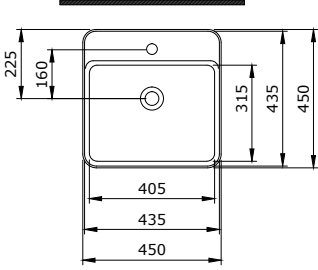

1598 Sottile Slim Line Kare Batarya

Banklı Lavabo 45x45 cm

- Armatür delikli, su taşma deliksiz.
- Sadece tezgah üstü kullanıma uygundur.
- Seramik kapak dahil değildir.
- 8,5 kg.
- 10 YIL GARANTİLİ

KOD	RENK	FİYAT/TL
1598-001-0126	PARLAK BEYAZ	10.165
1598-002-0126	MAT BEYAZ	13.235
1598-006-0126	MAT GRİ	13.235
1598-007-0126	MAT YASEMİN	13.235
1598-011-0126	MAT KAŞMİR	13.235
1598-014-0126	PARLAK BİSKÜVİ	13.235
1598-032-0126	MAT SOMON	13.235
1598-033-0126	MAT MİNT YEŞİL	13.235
1598-020-0126	MAT ANTRASİT	15.455
1598-021-0126	P. MANDALİNA SARISI	15.455
1598-025-0126	MAT KAHVE	15.455
1598-027-0126	MAT YEŞİL	15.455
1598-029-0126	MAT BUZ MAVİSİ	15.455
1598-069-0126	MAT BETON	15.455
1598-004-0126	MAT SİYAH	15.455
1598-005-0126	PARLAK SİYAH	15.455
1598-012-0126	PARLAK TURUNCU	17.490
1598-019-0126	PARLAK KIRMIZI	17.490
1598-070-0126	MAT BRONZ	17.490
1598-071-0126	MAT PETROL MAVİSİ	15.455
1598-072-0126	P. BURGONYA BORDOSU	15.455

1599 Sottile Slim Line Yuvarlak Batarya

Banklı Lavabo 45 cm

- Armatür deliksiz, su taşma deliksiz
- Sadece tezgah üstü kullanıma uygundur.
- Seramik kapak dahil değildir.
- 3,82 kg
- 10 YIL GARANTİLİ