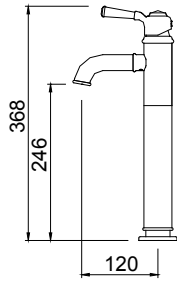

1004-0002 Yüksek Lavabo Bataryası

KOD	RENK	FİYAT/TL
1004-0002	KROM	14.495
1004-0002-BN	SATEN NİKEL	18.815
1004-0002-AB	ANTİK SİYAH	18.815

- Seramik kumanda kolu
- Sıçramayı önleyen hava karıştırıcı akış sistemi
- Isı limitleyicili 35 mm seramik kartuş
- HONEYCOMB® kireç kırıcı ve PCA® su tasarrufu özellikli NEOPERL perlatör
- CACHE® NEOPERL gizli perlatör
- Akış miktarı: Maks. 5,7 lt/dk
- Ses sınıfı: I
- Sifon kumandasız
- Çıkış ucu uzunluğu: 120 mm
- Çıkış ucu yüksekliği: 246 mm