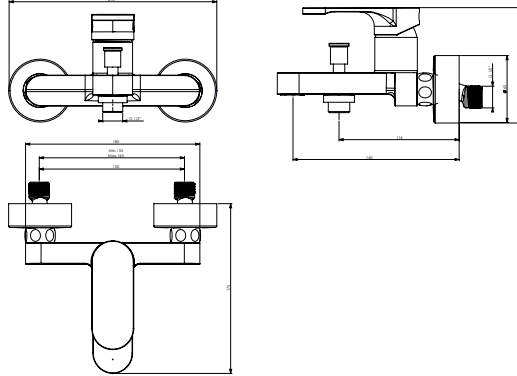

1029-1021 Banyo Bataryası

1029-1021	KROM	6.955

- Seramik kartuş
- NEOPERL perlatör
- Ses sınıfı: I
- Bağlantı ölçüsü: G1/2
- Çıkış ucu uzunluğu 160 mm