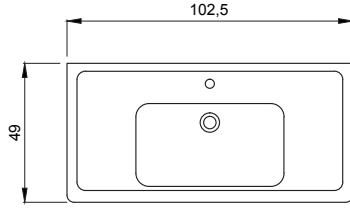

7002 Taormina Pro 105 cm

Lavabo Dolabı

KOD	TANIM	RENK	FİYAT/TL
7002-1012-1118	105 cm Lavabo Dolabı	Teak	26.435
7002-0217-1118	105 cm Lavabo Dolabı	Mat Ridge Beyaz	26.435
7002-2020-1118	105 cm Lavabo Dolabı	Parlak Antrasit	26.435
1118-001-0126	PARLAK BEYAZ LAVABO		7.285

- DANELON MERONI Design Studio Tasarımı
- 105 cm Etajerli lavabo uyumlu, çift çekmeceli modül
- Kendinden kanal kulp
- Termoform kaplama
- Asma dolap (Montaj Seti Dahil)
- E1 Sınıfı, sağlıklı mdf lam malzeme
- 7002-xxx-1118 Ürün kodunun son dört rakamı uyumlu lavabo kodunu gösterir.
- Lavabo ayrıca sipariş edilmelidir. Fiyata dahil değildir.
- 3 YIL GARANTİ

* AYNA SEÇİMİ İÇİNBAKINIZ: 230 NO'LU SAYFALAR.