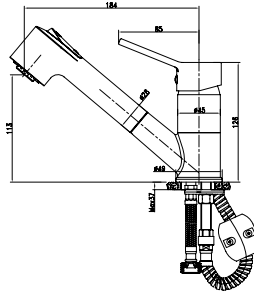

- Sıçramayı önleyen hava karıştırıcı akış sistemi
- 40 mm seramik kartuş
- HONEYCOMB® kireç kırıcı özellikli NEOPERL perlatör
- Çift fonksiyonlu el duşu
- Jet spray özellikli
- Akış miktarı: Maks. 9 lt/dk
- 180 derece döner gövde
- Ses sınıfı: I
- Spiral bağlantı hortumları
- Çıkış ucu uzunluğu: 184 mm
- Çıkış ucu yüksekliği: 113 mm