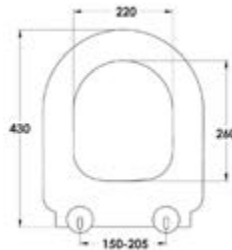

- Duroplast Soft Close Kapak
- Kolay temizlenir.
- Sök-tak özelliğindedir.
- Kapak ile klozetler arasında ton farklılıkları olabilir.
- 2 YIL GARANTİLİ

A3020-001	PARLAK BEYAZ	4.160
A3020-011	MAT KAŞMİR	6.200
A3020-021	P. MANDALİNA SARISI	7.280
A3020-005	PARLAK SİYAH	7.280
A3020-012	PARLAK TURUNCU	8.305