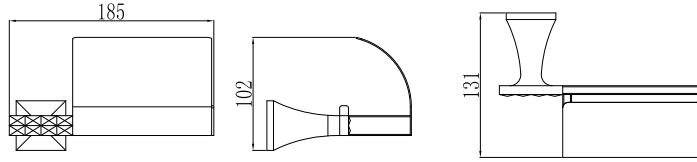

3020-0007	KROM	6.960
3020-0007-EG	ALTIN	9.225

3020-0008 Tuvalet Kağıtlık Açık

3020-0008	KROM	3.950
3020-0008-EG	ALTIN	5.285

3020-0005 Havluluk Açık 277 mm

3020-0005	KROM	3.705
3020-0005-EG	ALTIN	4.990

3020-0006 Havluluk Uzun 530 mm