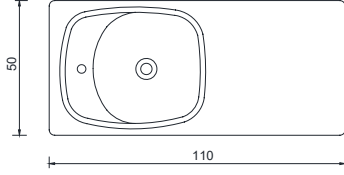

- DANELON MERONI Design Studio Tasarımı
- 110 cm Tek çekmeceli lineer bas-aç lavabo dolabı
- Mdf üzeri lake boya
- Asma Dolap (Montaj Seti Dahil)
- E1 Sınıfı, sağlıklı mdf lam malzeme
- 7018-xxx-1489 Ürün kodunun son dört rakamı uyumlu lavabo kodunu gösterir.
- Lavabo ayrıca sipariş edilmelidir. Fiyata dahil değildir.
- Bas-aç sistem
- 3 YIL GARANTİ
- AYNA SEÇİMİ İÇİN BAKINIZ: 230 NO'LU SAYFALAR.