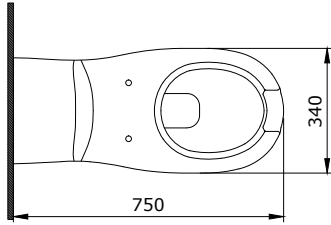

KOD	RENK	FİYAT/TL
2011-001-0128	PARLAK BEYAZ	11.805
2011-011-0128	MAT KAŞMİR	15.390
2011-021-0128	P. MANDALİNA SARISI	17.980
2011-005-0128	PARLAK SİYAH	17.980
2011-012-0128	PARLAK TURUNCU	20.525