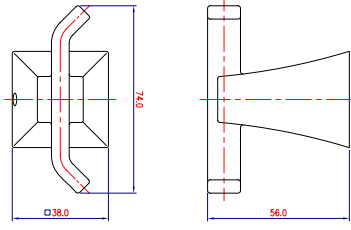

PADOVA

3017-0001 Bornoz Askılık İkili

KOD	RENK	FİYAT/TL
3017-0001	KROM	625