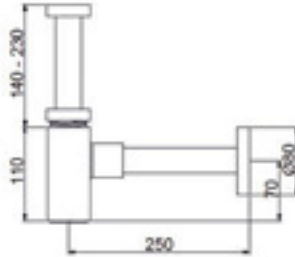

6180-0003 Lavabo Sifonu – Kare, Pirinç

6180-0003	KROM	4.440

- G 1 1/4" girişlidir.
- Malzeme: Pirinç
- Lavabo süzgeci ayrı sipariş edilmelidir.