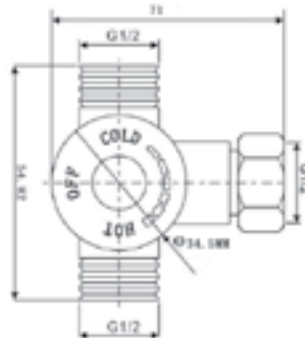

6165-0001 Sıcak-Soğuk Su Karıştırıcı Valf

6165-0001	KROM	2.715

- Tek su girişli tüm armatürlerle kullanılabilir.
- Pirinç gövde
- Krom yüzey
- G1/2

* Tek su girişli fotoselli lavabo bataryaları ile kullanılması önerilir. (Syf. 245)

Tüm fiyatlar tavsiye edilen azami perakende satış fiyatlarıdır. Fiyatlara KDV dahil değildir. Saniker Seramik Sağlık Gereçleri San. ve Tic. A.Ş.'nin ürünler ve teknik detaylarında değişiklik yapma hakkı saklıdır. Renkler için mutlaka canlı numune görülmelidir. Ürünler hakkında daha fazla bilgi için www.bocchibagno.com adresini ziyaret ediniz.