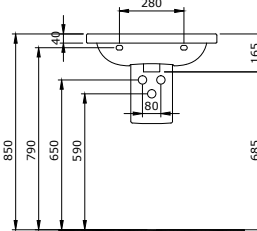

1004 Taormina Pro Lavabo 57 cm

KOD

RENK

FİYAT/TL

- 1004-xxx-0126 Tek armatür delikli, su taşma delikli
- 1004-xxx-0127 Üç armatür delikli, su taşma delikli
- Tezgah üstü veya asma olarak kullanılabilir.
- 1002 ve 1003 ayaklar ile uyumlu
- 15,75 kg
- 10 YIL GARANTİLİ

1004-001-0126

PARLAK BEYAZ

2.600

1007 Taormina Pro Etajerli Lavabo 66 cm

1007-001-0126

PARLAK BEYAZ

3.275

- 1007-xxx-0126 Tek armatür delikli, su taşma delikli
- 1007-xxx-0127 Üç armatür delikli, su taşma delikli
- Tezgah üstü veya asma olarak kullanılabilir.
- 1002 ve 1003 ayaklar ile uyumlu
- 17,14 kg
- 10 YIL GARANTİLİ

1008 Taormina Pro Etajerli Lavabo 85 cm

1008-001-0126

PARLAK BEYAZ

5.655

- 1008-xxx-0126 Tek armatür delikli, su taşma delikli
- 1008-xxx-0127 Üç armatür delikli, su taşma delikli
- Tezgah üstü veya asma olarak kullanılabilir.
- 1002 ve 1003 ayaklar ile uyumlu
- 22,50 kg
- 10 YIL GARANTİLİ