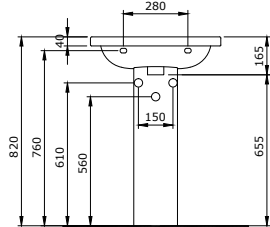

1004 Taormina Pro Lavabo 57 cm

KOD

RENK

FİYAT/TL

- 1004-xxx-0126 Tek armatür delikli, su taşma delikli
- 1004-xxx-0127 Üç armatür delikli, su taşma delikli
- Tezgah üstü veya asma olarak kullanılabilir.
- 1002 ve 1003 ayaklar ile uyumlu
- 15,75 kg
- 10 YIL GARANTİLİ

1004-001-0126

PARLAK BEYAZ

2.600

1007 Taormina Pro Etajerli Lavabo 66 cm

1007-001-0126

PARLAK BEYAZ

3.275

- 1007-xxx-0126 Tek armatür delikli, su taşma delikli
- 1007-xxx-0127 Üç armatür delikli, su taşma delikli
- Tezgah üstü veya asma olarak kullanılabilir.
- 1002 ve 1003 ayaklar ile uyumlu
- 17,14 kg
- 10 YIL GARANTİLİ

1008 Taormina Pro Etajerli Lavabo 85 cm

1008-001-0126

PARLAK BEYAZ

5.655

- 1008-xxx-0126 Tek armatür delikli, su taşma delikli
- 1008-xxx-0127 Üç armatür delikli, su taşma delikli
- Tezgah üstü veya asma olarak kullanılabilir.
- 1002 ve 1003 ayaklar ile uyumlu
- 22,50 kg
- 10 YIL GARANTİLİ