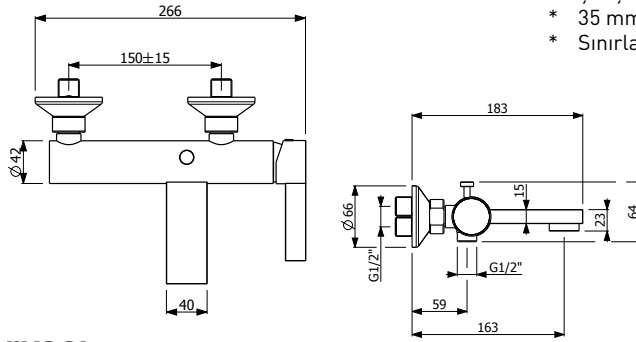

- Çıkış ucu uzunluğu: 163 mm
- 35 mm seramik kartuş
- Sınırlanmış su akışı: 12,3 lt/dk

1015-0022 Duş Bataryası

1015-0022

KROM

23.240