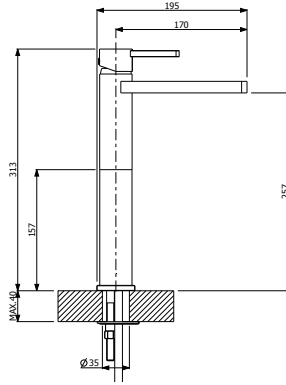

- Swarovski® kristalleri
- Çıkış ucu uzunluğu: 170 mm
- Çıkış ucu yüksekliği: 257 mm
- 25 mm seramik kartuş
- Sınırlandırılmış su akışı: 4 lt/dk
- Şelale su akışı