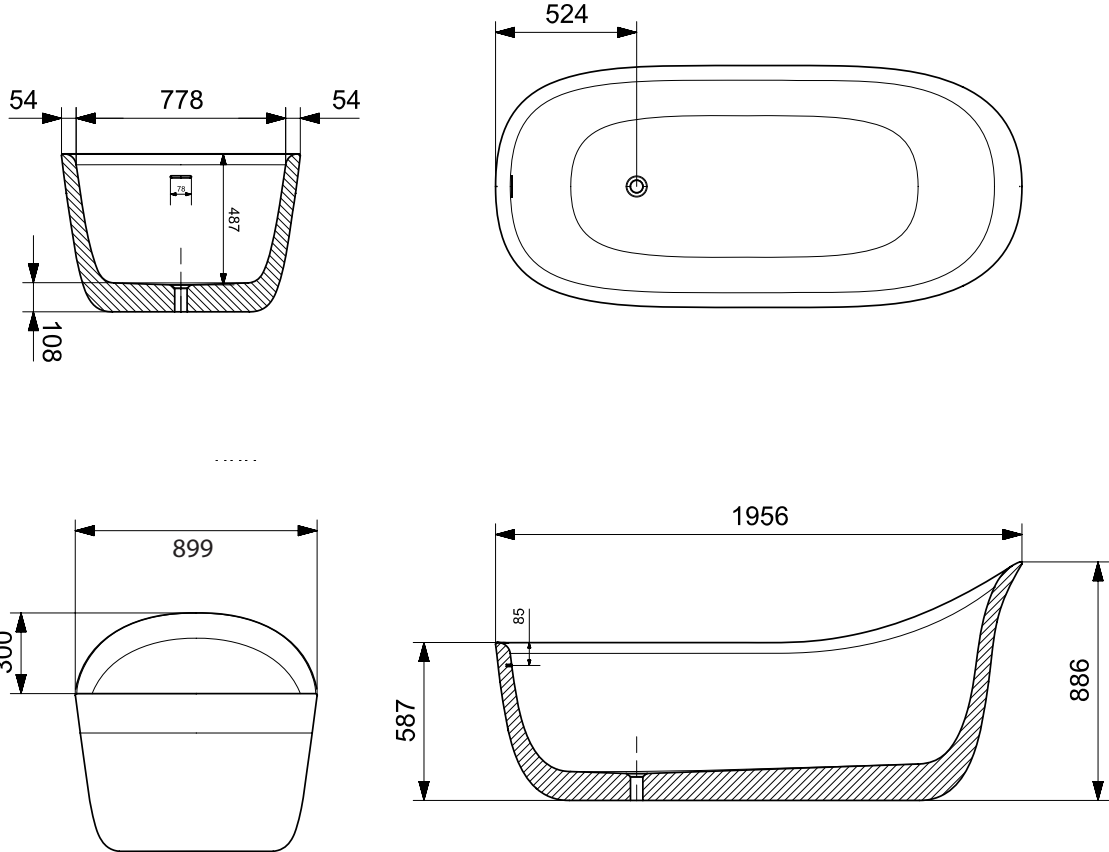

- Fiyatlara montaj dahil değildir.
- 1015-0024 Cube Yerden Küvet Bataryası ile uyumludur.