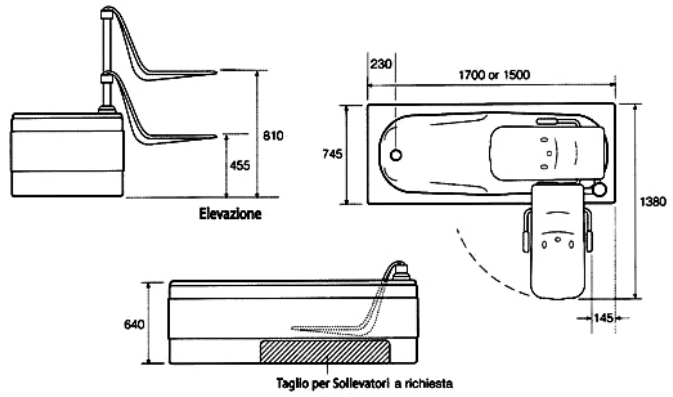

GR300R Phoenix-x Elektrik Kaldıraçlı

Banyo Küveti

KOD	RENK	FİYAT/TL
GR300R	P. BEYAZ	☐ Fiyat Sorunuz

- Yaşlılar ve bedensel engelliler için otomatik elektrikli banyo küveti.
- Tam otomatik elektrikli kaldırıca oturan kullanıcıyı küvetin dışından kaldırıp küvet tabanına kadar indirir.
- Kaldırma, dönme ve indirme tamamıyla elektrikli oturak ile gerçekleştirilir.
- Acil durumlar için akülü, çift izolasyonlu 24v cc transformator.
- Ağırlık: 93 kg
- Maksimum kullanıcı ağırlığı: 158 kg
- Ölçüler: 150 x 74,5 x 64 cm

CC-DRV-002 Küvet Asansörü

CC-DRV-002	P. BEYAZ	☐ Fiyat Sorunuz

- Teknik bilgi için lütfen bize ulaşınız.
- Sadece 20.5 bs ile en hafif Bathlift özelliğine sahip
- 18.8 sele yüksekliği ile derin küvetler için uygundur.
- Su geçirmeyen el kumandasına sahiptir.
- Kolay ve hızlı şarj edilebilir iyon pil özelliği
- Kaymayan taban özelliğine sahip oluşu rahat kullanım sağlar.