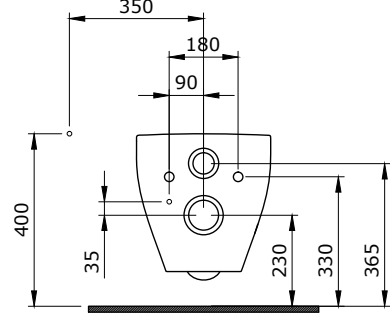

1012 Taormina Arch Asma Klozet

- 1012-xxx-0128 Gizli taharet borusu girişli
- 1012-xxx-0129 Taharet borusuz
- Gizli montaj
- 27,53 kg
- 2,5/4lt su ile yıkama yapar.
- 10 YIL GARANTİLİ

KOD	RENK	FİYAT/TL
1012-001-0128	PARLAK BEYAZ	8.810
1012-011-0128	MAT KAŞMİR	11.490
1012-021-0128	P. MANDALİNA SARISI	13.440
1012-005-0128	PARLAK SİYAH	13.440
1012-012-0128	PARLAK TURUNCU	15.295

A0302 Pure S Klozet Kapağı

- Duroplast Soft Close Kapak
- Kolay temizlenir.
- Sök-tak özelliklidir.
- Kapak ile klozetler arasında ton farklılıkları olabilir.
- 2 YIL GARANTİLİ

A0302-001	PARLAK BEYAZ	4.160
A0302-002	MAT BEYAZ	6.200
A0302-006	MAT GRİ	6.200
A0302-007	MAT YASEMİN	6.200
A0302-011	MAT KAŞMİR	6.200
A0302-014	PARLAK BİSKÜVİ	6.200
A0302-032	MAT SOMON	6.200
A0302-033	MAT MİNT YEŞİL	6.200
A0302-020	MAT ANTRASİT	7.280
A0302-021	P. MANDALİNA SARISI	7.280
A0302-025	MAT KAHVE	7.280
A0302-027	MAT YEŞİL	7.280
A0302-029	MAT BUZ MAVİSİ	7.280
A0302-069	MAT BETON	7.280
A0302-004	MAT SİYAH	7.280
A0302-005	PARLAK SİYAH	7.280
A0302-012	PARLAK TURUNCU	8.305
A0302-019	PARLAK KIRMIZI	8.305
A0302-071	MAT PETROL MAVİSİ	7.280
A0302-072	P. BURGONYA BORDOSU	7.280