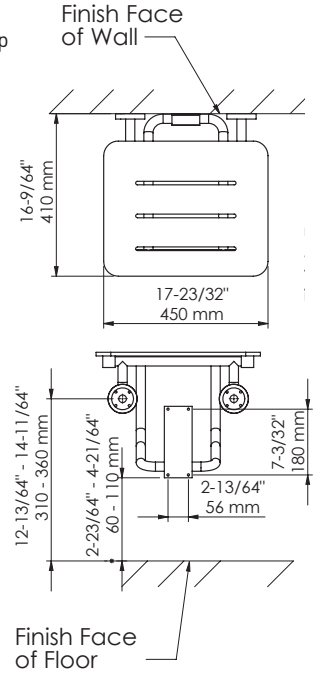

- Fenolik tabla
- Kolay temizlenebilme
- Denge ve hareket güçlülüğüne sahip kişiler için uygundur.
- 304 kalite mat paslanmaz çelik
- Maksimum ağırlık 150 kg