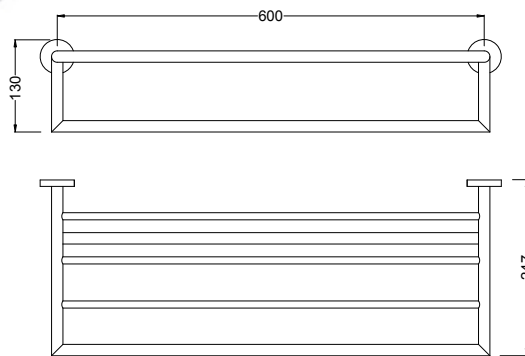

3057-0011 PIAVE Havlu Rafı 600 mm

3057-0011	KROM	5.350
3057-0011-AB	MAT SİYAH	5.885