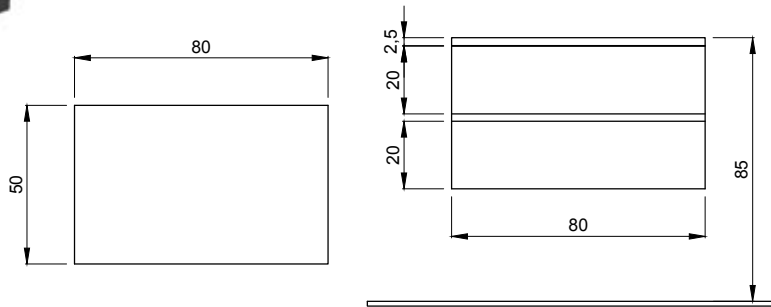

! 80-100 cm dolaplarda

(1174-1005-1010-1476-1477-1172-1173 -1521-1478-1494-1598-1600-1074) kodu belirtilen lavaboların tamamına uyumludur.

* AYNA SEÇİMİ İÇİN BAKINIZ: 230 NO'LU SAYFALAR.