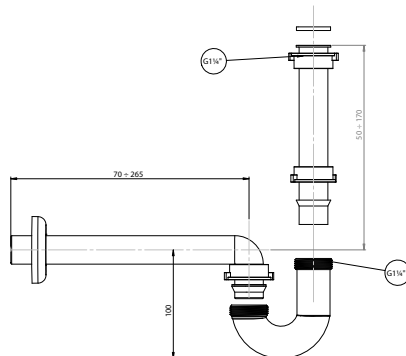

6180-0004 Lavabo Sifonu – U Tipi, ABS

6180-0004	KROM	1.690

- G 1 1/4" girişlidir.
- Malzeme: ABS
- Krom yüzey
- Lavabo süzgeci ayrı sipariş edilmelidir.