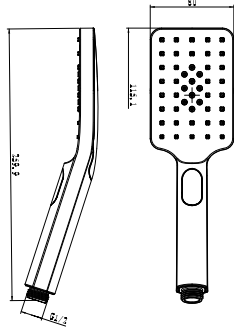

5500-0020 AIR² TOUCH² ECO 115S El Duşu, 3F, 115x80 mm

KOD	RENK	FİYAT/TL
5500-0020	KROM / KROM	1.615
5500-0020-AB	SİYAH	2.310

- AIR² hava karışıklı sprej
- TOUCH² 2. nesil yumuřak basma butonu
- 3 sprej fonksiyonu
- Sprej türü: RainFlow®, Yumuřak sprej, RainFlow®+Yumuřak sprej
- Sprej türü ayarı: TOUCH² basarak sprej deęiřtirme
- XTREME ECO su tasarrufu: 9.6 lt/dk
- Krom kaplı ön ve arka yüzey
- Geniřlik: 115x80 mm
- Ses sınıfı: I