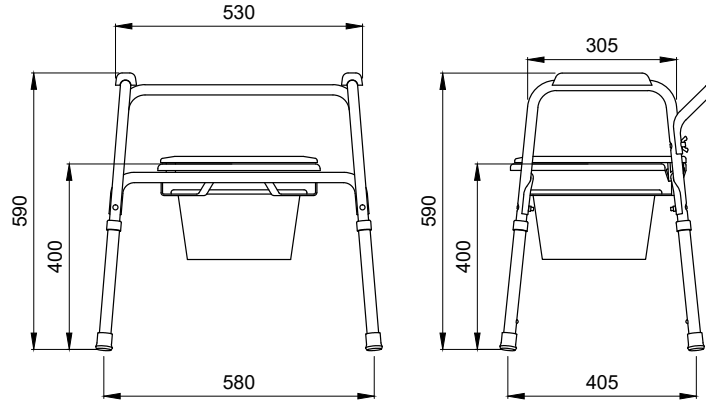

CC-DRV-007 Tuvalet Destek Ünitesi

KOD	RENK	FİYAT/TL
CC-DRV-007	P. BEYAZ	17.555

- Kolay açılıp kapanabilme özelliği taşıma kolaylığı sağlamaktadır.
- Dayanıklı plastik malzemeden üretilmiştir.
- Konforlu kullanım için plastik kollara sahiptir.