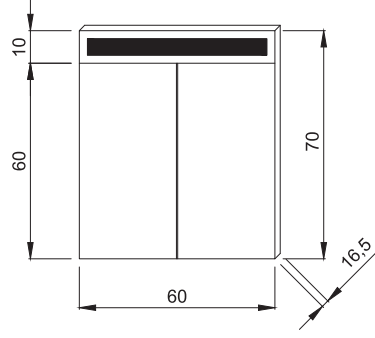

60 CM DOLAPLI AYNALAR

KOD	TANIM	FİYAT/TL
7900-4005	IŞIKLI G.60 cm H.70 cm D.16 cm	16.200

- Çift kapaklı
- Flotal ayna
- Montaj setli
- Led aydınlatmalı
- Soft close menteşe
- 3 YIL GARANTİ