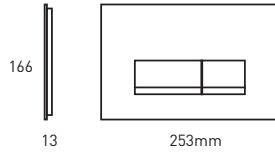

Kumanda Panelleri

VIVENTE

- Minimum 200.000 kez basma dayanımlı
- Çift kademeli mekanik sistem
- Hijyenik metal cam panel ve çelik buton
- Aşınmalara karşı dayanım
- Soft Touch
- Sök-Tak kolay montaj
- Ergonomik dizayn
- Light touch basma butonu
- 5 YIL GARANTİ

GÖRSEL	RENK	ÜRÜN KODU	FİYAT/TL
	Beyaz Cam	8200-0102	4.000
	Siyah Cam	8200-0105	4.000
	Turuncu Cam	8200-0151	4.640
	Kırmızı Cam	8200-0152	4.640
	Kaşmir Cam	8200-0153	4.640
	Bisküvi Cam	8200-0154	4.640
	Antrasit Cam	8200-0155	4.640
	Yasemin Cam	8200-0157	4.640
	Yeşil Cam	8200-0158	4.640
	Mandalina Sarı	8200-0162	4.640
	Kahve Cam	8200-0163	4.640
	Gri Cam	8200-0164	4.640
	Somon Cam	8200-0165	4.640
	Buz Mavi Cam	8200-0166	4.640
	Mint Yeşil Cam	8200-0167	4.640
	Burgonya Bordosu	8200-0168	4.640
	Petrol Mavisi	8200-0169	4.640
	Altın - Beyaz	8200-0160	6.175
	Siyah - Altın	8200-0159	6.175