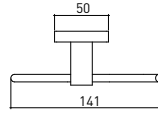

3021-0008 Tuvalet Kağıtlık Yarı Açık

3021-0008	KROM	1.205
3021-0008-AB	MAT SİYAH	1.325