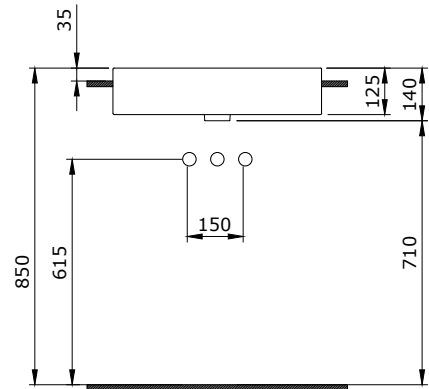

1526-001-0126	PARLAK BEYAZ	6.300