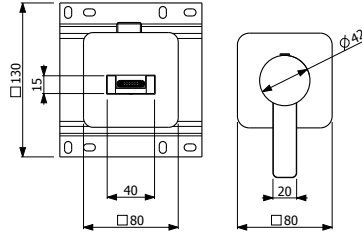

1014-0044 Çift Delikli Ankastre Lavabo Bataryası

KOD	RENK	FİYAT/TL
1014-0044	KROM	23.460

- Çıkış ucu uzunluğu: 133 mm
- 35 mm seramik kartuş
- Sınırlandırılmış su akışı: 5 lt/dk
- İç gövde ürüne dahildir.
- Şelale su akışı