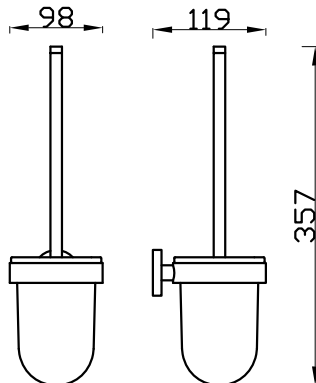

* Buzlu Cam

3015-0008-AB	MAT SİYAH	2.820