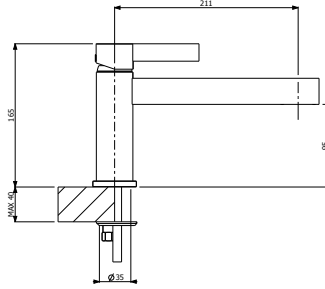

1015-0003 KROM 18.480

- Çıkış ucu uzunluğu: 211 mm
- Çıkış ucu yüksekliği: 95 mm
- 25 mm seramik kartuş
- Gizli dikdörtgen Neoperl perlatör
- Sınırlandırılmış su akışı: 7,5 lt/dk

- 1115 Etna ve 1165 Fenice etajerli lavabolarla kullanılması önerilir.