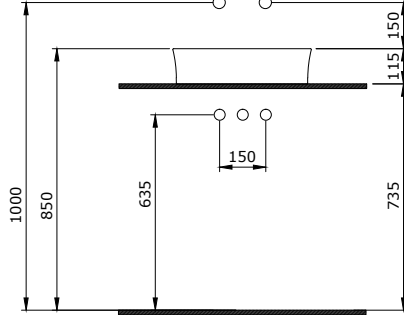

1598 Sottile Slim Line Kare Batarya

Banklı Lavabo 45x45 cm

- Armatür delikli, su taşma deliksiz.
- Sadece tezgah üstü kullanıma uygundur.
- Seramik kapak dahil değildir.
- 8,5 kg.
- 10 YIL GARANTİLİ

KOD	RENK	FİYAT/TL
1598-001-0126	PARLAK BEYAZ	10.165
1598-002-0126	MAT BEYAZ	13.235
1598-006-0126	MAT GRİ	13.235
1598-007-0126	MAT YASEMİN	13.235
1598-011-0126	MAT KAŞMİR	13.235
1598-014-0126	PARLAK BİSKÜVİ	13.235
1598-032-0126	MAT SOMON	13.235
1598-033-0126	MAT MİNT YEŞİL	13.235
1598-020-0126	MAT ANTRASİT	15.455
1598-021-0126	P. MANDALİNA SARISI	15.455
1598-025-0126	MAT KAHVE	15.455
1598-027-0126	MAT YEŞİL	15.455
1598-029-0126	MAT BUZ MAVİSİ	15.455
1598-069-0126	MAT BETON	15.455
1598-004-0126	MAT SİYAH	15.455
1598-005-0126	PARLAK SİYAH	15.455
1598-012-0126	PARLAK TURUNCU	17.490
1598-019-0126	PARLAK KIRMIZI	17.490
1598-070-0126	MAT BRONZ	17.490
1598-071-0126	MAT PETROL MAVİSİ	15.455
1598-072-0126	P. BURGONYA BORDOSU	15.455

1599 Sottile Slim Line Yuvarlak Batarya

Banklı Lavabo 45 cm

- Armatür deliksiz, su taşma deliksiz
- Sadece tezgah üstü kullanıma uygundur.
- Seramik kapak dahil değildir.
- 3,82 kg
- 10 YIL GARANTİLİ