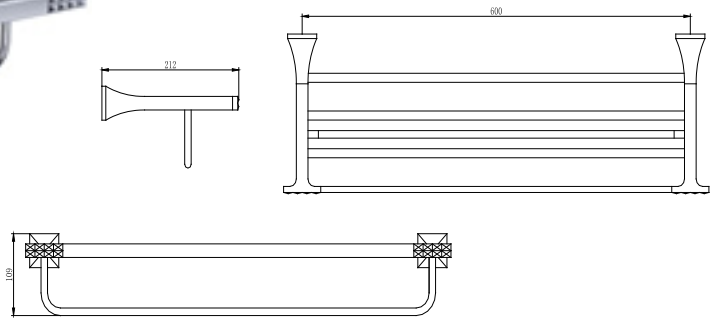

KOD	RENK	FİYAT/TL
3020-0006	KROM	8.175
3020-0006-EG	ALTIN	11.155

3020-0004 Havluluk Uzun 380 mm

3020-0004	KROM	7.450
3020-0004-EG	ALTIN	10.175

3057-0007 Havlu Rafı 650 mm

3057-0007	KROM	17.375
-----------	------	--------