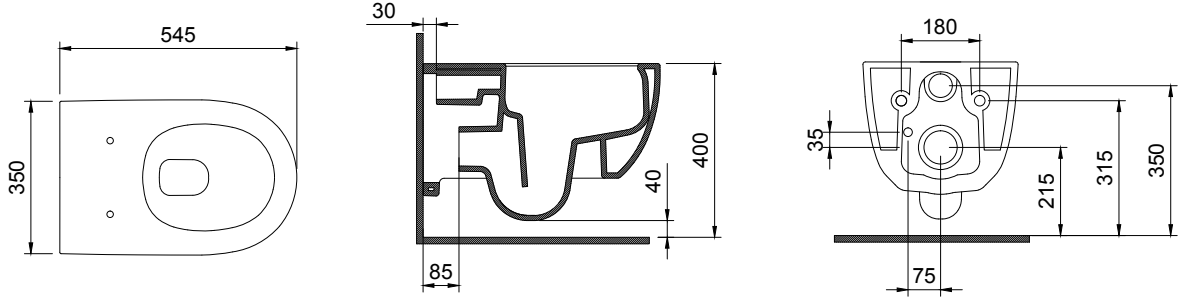

- 1675-xxx-0128 Gizli taharet giriřli
- 1675-xxx-0129 Taharet borusuz
- 28,10 kg
- 10 YIL GARANTİLİ

KOD	RENK	FİYAT/TL
1675-001-0128	PARLAK BEYAZ	12.670
1675-002-0128	MAT BEYAZ	16.480
1675-006-0128	MAT GRİ	16.480
1675-007-0128	MAT YAŞEMİN	16.480
1675-011-0128	MAT KAŞMİR	16.480
1675-020-0128	MAT ANTRASİT	19.260
1675-004-0128	MAT SİYAH	19.260
1675-005-0128	PARLAK SİYAH	19.260