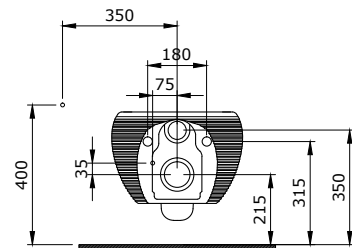

1414 Strata Lavabo 49 cm

- Armatür deliksiz, su taşma deliksiz
- Sadece tezgah üstü kullanıma uygundur.
- Logolu seramik sifon kapağı dahildir.
- 13,40 kg
- 10 YIL GARANTİLİ

KOD	RENK	FİYAT/TL
1414-001-0125	PARLAK BEYAZ	18.145
1414-002-0125	MAT BEYAZ	23.665
1414-011-0125	MAT KAŞMİR	23.665
1414-020-0125	MAT ANTRASİT	27.610
1414-021-0125	P. MANDALİNA SARISI	27.610
1414-004-0125	MAT SİYAH	27.610
1414-005-0125	PARLAK SİYAH	27.610
1414-071-0125	MAT PETROL MAVİSİ	27.610
1414-072-0125	P. BURGONYA BORDOSU	27.610

1655 Strata Monoblok Lavabo

YENİ

- 1655-xxx-0126 Tek armatür delikli, su taşma deliksiz
- 1655-xxx-0125 Armatür deliksiz, su taşma deliksiz
- Basmalı süzgeç, seramik sifon kapağı ve plastik körüklü hortum dahildir.
- 29,56 kg
- 10 YIL GARANTİLİ

1655-001-0126	PARLAK BEYAZ	41.780
1655-002-0126	MAT BEYAZ	54.315
1655-011-0126	MAT KAŞMİR	54.315
1655-020-0126	MAT ANTRASİT	63.505
1655-021-0126	P. MANDALİNA SARISI	63.505
1655-004-0126	MAT SİYAH	63.505
1655-005-0126	PARLAK SİYAH	63.505
1655-071-0126	MAT PETROL MAVİSİ	63.505
1655-072-0126	P. BURGONYA BORDOSU	63.505

1412 Strata Asma Rimless Klozet

- 1412-XXX-0128 Gizli taharet girişli
- 1412-XXX-0129 Taharet borusuz
- 26,22 kg
- 10 YIL GARANTİLİ

1412-001-0128	PARLAK BEYAZ	19.415
1412-002-0128	MAT BEYAZ	25.320
1412-011-0128	MAT KAŞMİR	25.320
1412-020-0128	MAT ANTRASİT	29.565
1412-021-0128	P. MANDALİNA SARISI	29.565
1412-004-0128	MAT SİYAH	29.565
1412-005-0128	PARLAK SİYAH	29.565
1412-071-0128	MAT PETROL MAVİSİ	29.565
1412-072-0128	P. BURGONYA BORDOSU	29.565