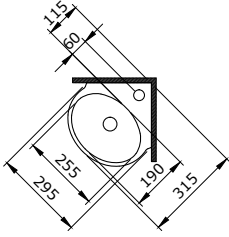

KOD	RENK	FİYAT/TL
1392-001-0126	PARLAK BEYAZ	2.650
1392-002-0126	MAT BEYAZ	3.485
1392-006-0126	MAT GRİ	3.485
1392-007-0126	MAT YASEMİN	3.485
1392-011-0126	MAT KAŞMİR	3.485
1392-014-0126	PARLAK BİSKÜVİ	3.485
1392-032-0126	MAT SOMON	3.485
1392-033-0126	MAT MİNT YEŞİL	3.485
1392-020-0126	MAT ANTRASİT	4.050
1392-021-0126	P. MANDALİNA SARISI	4.050
1392-025-0126	MAT KAHVE	4.050
1392-027-0126	MAT YEŞİL	4.050
1392-029-0126	MAT BUZ MAVİSİ	4.050
1392-069-0126	MAT BETON	4.050
1392-004-0126	MAT SİYAH	4.050
1392-005-0126	PARLAK SİYAH	4.050
1392-012-0126	PARLAK TURUNCU	4.620
1392-019-0126	PARLAK KIRMIZI	4.620
1392-071-0126	MAT PETROL MAVİSİ	4.050
1392-072-0126	P. BURGONYA BORDOSU	4.050