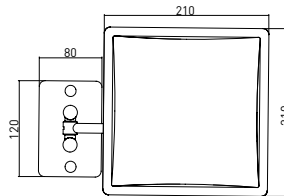

3056-0007 Ayna Çift Yönlü Çift Kollu Kare 3x

YENİ

3056-0007	KROM	7.370
3056-0007-AB	MAT SİYAH	8.080