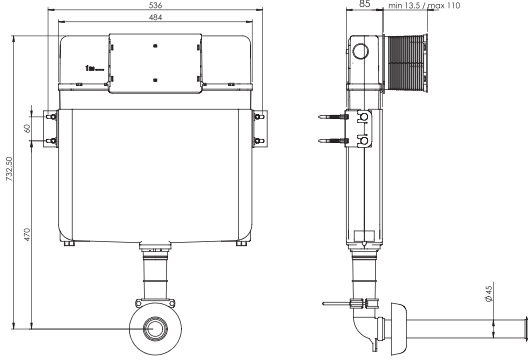

8030-1000 8,5 cm Tuğla ve Alçı Duvar İçin Tek ve Çocuk Klozet Kullanımına Uygun 3/6 lt

KOD

FİYAT/TL

8030-1000

3.980

- KIWA sertifikalı
- TS EN 14055 Sertifikalı
- Su tüketimi ayarlanabilir boşaltma grubu
- Temiz su girişi duvardan açık olan klozetler için uzun borulu
- Çift kademeli yıkama
- Derinlik ayarlı koruma paneli
- Soğuk ve darbelere karşı dayanıklı gövde
- Fluidmaster iç takım / kendini temizleme özellikli
- 16 bar basınca dayanıklı flex hortum, ara musluk ve doldurma grubu
- Hızlı ve süper sessiz doldurma, 18 db
- Kolay montaj ve bakım
- EPDM veya SBR dayanıklı kauçuk sızdırmaz conta
- 5 YIL GARANTİ