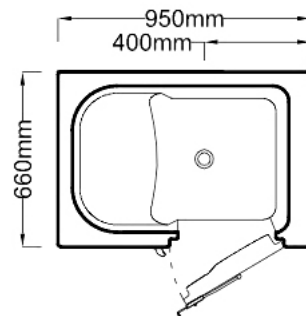

MD75300R Walkin Kolay Girilebilir

Banyo Küveti

KOD	RENK	FİYAT/TL
MD75300R	P. BEYAZ	☐ Fiyat Sorunuz

- Bedensel engelli ve yaşlılar için kolay girilebilir, oturaklı, yumuşak sırtlıklı, armatürlü ve paslanmaz çelik tutunma barlı banyo küveti.
- Kolay açılır paslanmaz çelik kenarlı giriş çıkış kapısı.
- Armatür ve tutunma barları ile birlikte komple sistem.
- Çift gider sistemi sayesinde tam dolu küvet 80 saniyede boşalır.
- Paslanmaz çelik gövde.
- Buğulu sertleştirilmiş cam.
- Kaymayan iç yüzey ve poliüretan minder.
- Malzeme: Akrilik
- Su kapasitesi: 240 lt
- Ağırlık: 80 kg
- Ölçüler: 133 x 65 x 96 cm
- Gider çapı: 40 mm

GR200R Compact Kolay Girilebilir Banyo Küveti

GR200R	P. BEYAZ	☐ Fiyat Sorunuz

- Yürüme zorluğu çekenler için kolay giriş çıkışlı, oturaklı kompakt küvet.
- Ufak boyutu sayesinde küçük banyolarda kullanılabilir.
- Paslanmaz çelik giriş kolu ile güvenli.
- Malzeme: Akrilik
- Su kapasitesi: 165 lt
- Ağırlık: 43 kg
- Ölçüler: 95 x 66 x 95 cm
- Gider çapı: 40 mm