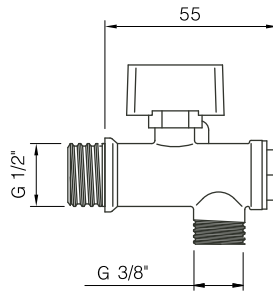

6160-0004 Filtreli Ara Musluk

6160-0004	KROM	650

- G 3/8" rakor bağlantıya uygun
- Filtre ana vanadan suyu kesmeden temizlenebilir.
- Rozet dahil
- Krom