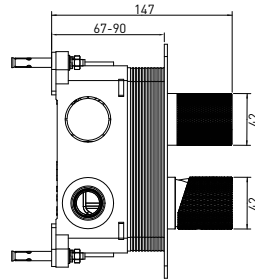

1033-0041 Ankastre Banyo Bataryası 2 ve 3 Yollu

KOD	RENK	FİYAT/TL
1033-0041	KROM	10.565
1033-0041-EG	ALTIN	13.000
1033-0041-AB	SİYAH	11.950

- 35 mm seramik kartuş
- Pirinç kumanda kolu
- 2 / 3 fonksiyonlu olarak kullanılabilir.
- İç gövde ürüne dahildir.