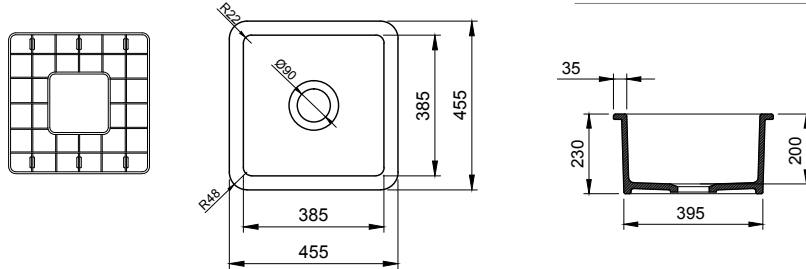

- Armatür deliksiz, su taşma deliksiz
- 2331 0001 Sifon ayrı satılır.
- 2300 2009 Tel ızgara ayrı satılır.
- 15,66 kg
- 10 YIL GARANTİLİ
- Çelik tel ızgara ile birlikte kullanılması tavsiye edilir.

1359-001-0120-03	PARLAK BEYAZ	11.295
1359-006-0120-03	MAT GRİ	14.725
1359-011-0120-03	MAT KAŞMİR	14.725
1359-014-0120-03	PARLAK BİSKÜVİ	14.725
1359-020-0120-03	MAT ANTRASİT	17.225
1359-025-0120-03	MAT KAHVE	17.225
1359-004-0120-03	MAT SİYAH	17.225
1359-005-0120-03	PARLAK SİYAH	17.225
2300 2009	P. ÇELİK TEL IZGARA	2.600