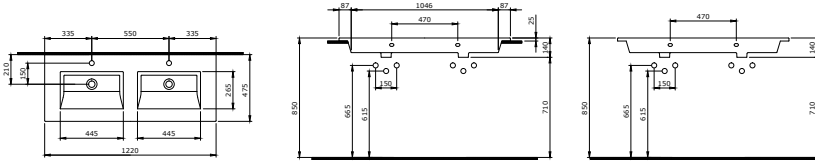

1111-001-0132	PARLAK BEYAZ	13.605
1111-002-0132	MAT BEYAZ	17.745
1111-006-0132	MAT GRİ	17.745
1111-007-0132	MAT YASEMİN	17.745
1111-011-0132	MAT KAŞMİR	17.745
1111-014-0132	PARLAK BİSKÜVİ	17.745
1111-032-0132	MAT SOMON	17.745
1111-033-0132	MAT MİNT YEŞİL	17.745
1111-020-0132	MAT ANTRASİT	20.675
1111-021-0132	P. MANDALİNA SARISI	20.675
1111-025-0132	MAT KAHVE	20.675
1111-027-0132	MAT YEŞİL	20.675
1111-029-0132	MAT BUZ MAVİSİ	20.675
1111-069-0132	MAT BETON	20.675
1111-004-0132	MAT SİYAH	20.675
1111-005-0132	PARLAK SİYAH	20.675
1111-012-0132	PARLAK TURUNCU	23.620
1111-019-0132	PARLAK KIRMIZI	23.620
1111-071-0132	MAT PETROL MAVİSİ	20.675
1111-072-0132	P. BURGONYA BORDOSU	20.675