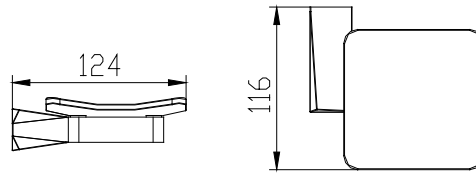

3019-0002 Sabunluk

* Buzlu cam

3019-0002	KROM	4.355