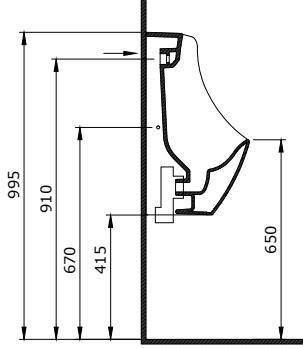

KOD	RENK	FİYAT/TL
1383-001-0131	PARLAK BEYAZ	6.345
1383-002-0131	MAT BEYAZ	8.260
1383-006-0131	MAT GRİ	8.260
1383-007-0131	MAT YASEMİN	8.260
1383-011-0131	MAT KAŞMİR	8.260
1383-014-0131	PARLAK BİSKÜVİ	8.260
1383-032-0131	MAT SOMON	8.260
1383-033-0131	MAT MİNT YEŞİL	8.260
1383-020-0131	MAT ANTRASİT	9.645
1383-021-0131	P. MANDALİNA SARISI	9.645
1383-025-0131	MAT KAHVE	9.645
1383-027-0131	MAT YEŞİL	9.645
1383-029-0131	MAT BUZ MAVİSİ	9.645
1383-069-0131	MAT BETON	9.645
1383-004-0131	MAT SİYAH	9.645
1383-005-0131	PARLAK SİYAH	9.645
1383-012-0131	PARLAK TURUNCU	10.985
1383-019-0131	PARLAK KIRMIZI	10.985
1383-070-0131	MAT BRONZ	10.985
1383-071-0131	MAT PETROL MAVİSİ	9.645
1383-072-0131	P. BURGONYA BORDOSU	9.645