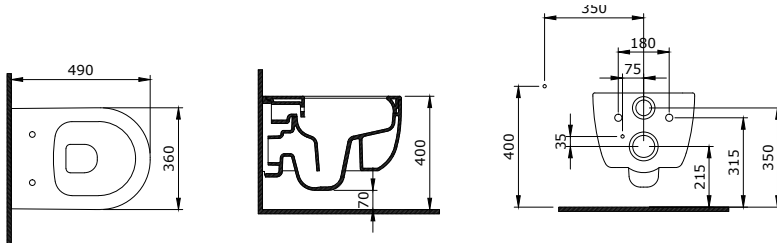

KOD	RENK	FİYAT/TL
1417-001-0128	PARLAK BEYAZ	7.240
1417-002-0128	MAT BEYAZ	9.395
1417-006-0128	MAT GRİ	9.395
1417-007-0128	MAT YASEMİN	9.395
1417-011-0128	MAT KAŞMİR	9.395
1417-014-0128	PARLAK BİSKÜVİ	9.395
1417-032-0128	MAT SOMON	9.395
1417-033-0128	MAT MİNT YEŞİL	9.395
1417-020-0128	MAT ANTRASİT	10.960
1417-021-0128	P. MANDALİNA SARISI	10.960
1417-025-0128	MAT KAHVE	10.960
1417-027-0128	MAT YEŞİL	10.960
1417-029-0128	MAT BUZ MAVİSİ	10.960
1417-069-0128	MAT BETON	10.960
1417-004-0128	MAT SİYAH	10.960
1417-005-0128	PARLAK SİYAH	10.960
1417-012-0128	PARLAK TURUNCU	12.530
1417-019-0128	PARLAK KIRMIZI	12.530
1417-071-0128	MAT PETROL MAVİSİ	10.960
1417-072-0128	P. BURGONYA BORDOSU	10.960