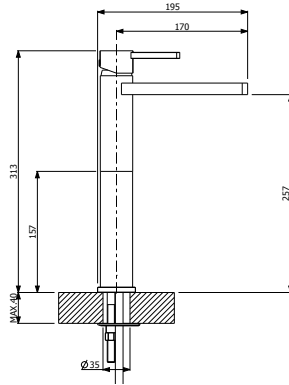

1014-0002 Yüksek Lavabo Bataryası

1014-0002	KROM	21.940

- Çıkış ucu uzunluğu: 170 mm
- Çıkış ucu yüksekliği: 257 mm
- 25 mm seramik kartuş
- Sınırlandırılmış su akışı: 4 lt/dk
- Şelale su akışı

1014-0003 Tek Kumandalı Lavabo Bataryası Uzun Çıkış Uçlu