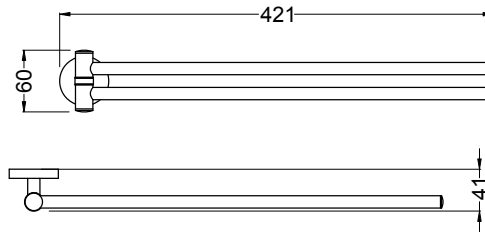

3015-0016 Havluluk İkili 421 mm

3015-0016	KROM	2.800
-----------	------	-------

3057-0011 Havlu Rafı 600 mm

3057-0011	KROM	5.350
-----------	------	-------

Tüm fiyatlar tavsiye edilen azami perakende satış fiyatlarıdır. Fiyatlara KDV dahil değildir. Sanikay Seramik Sağlık Gereçleri San. ve Tic. A.Ş.'nin ürünler ve teknik detaylarında değişiklik yapma hakkı saklıdır. Renkler için mutlaka canlı numune görülmelidir. Ürünler hakkında daha fazla bilgi için www.bocchibagno.com adresini ziyaret ediniz.