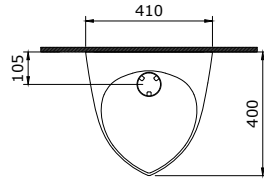

1548-001-0134	PARLAK BEYAZ	48.505
1548-002-0134	MAT BEYAZ	63.275
1548-006-0134	MAT GRİ	63.275
1548-007-0134	MAT YASEMİN	63.275
1548-011-0134	MAT KAŞMİR	63.275
1548-014-0134	PARLAK BİSKÜVİ	63.275
1548-032-0134	MAT SOMON	63.275
1548-033-0134	MAT MİNT YEŞİL	63.275
1548-020-0134	MAT ANTRASİT	73.840
1548-021-0134	P. MANDALİNA SARISI	73.840
1548-025-0134	MAT KAHVE	73.840
1548-027-0134	MAT YEŞİL	73.840
1548-029-0134	MAT BUZ MAVİSİ	73.840
1548-069-0134	MAT BETON	73.840
1548-004-0134	MAT SİYAH	73.840
1548-005-0134	PARLAK SİYAH	73.840
1548-070-0134	MAT BRONZ	84.365
1548-012-0134	PARLAK TURUNCU	84.365
1548-019-0134	PARLAK KIRMIZI	84.365
1548-071-0134	MAT PETROL MAVİSİ	73.840
1548-072-0134	P. BURGONYA BORDOSU	73.840