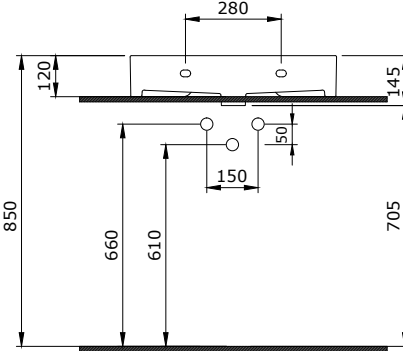

1644 Milano Lavabo 50 cm

YENİ

- Su taşma delikli
- Yuvarlak su taşma delikli ürün kodu 1656'dır.
- Tezgah üstü ve asma kullanım
- Havluluklu ürün sipariş kodu: 1644-xxx-0126-15
- 3900-0197 Havluluk ile uyumludur.
- 14,30 kg
- 10 YIL GARANTİLİ

1376 Milano Lavabo 60 cm

- Su taşma delikli
- Yuvarlak su taşma delikli ürün kodu 1474'tür.
- Tezgah üstü ve asma kullanım
- Havluluklu ürün sipariş kodu: 1376-xxx-0126-15
- 3900-0199 Havluluk ile uyumludur.
- 15,84 kg
- 10 YIL GARANTİLİ

1377 Milano Lavabo 80 cm

- Su taşma delikli
- Yuvarlak su taşma delikli ürün kodu 1502'dir.
- Tezgah üstü ve asma kullanım
- Havluluklu ürün sipariş kodu: 1377-xxx-0126-15
- 3930-0001S Metal konsol ayak ile kullanılabilir.
- 3900-0200 Havluluk ile uyumludur.
- 21,77 kg
- 10 YIL GARANTİLİ

KOD	RENK	FİYAT/TL
1644-001-0126	PARLAK BEYAZ	7.085
1644-002-0126	MAT BEYAZ	9.270
1644-006-0126	MAT GRİ	9.270
1644-007-0126	MAT YASEMİN	9.270
1644-011-0126	MAT KAŞMİR	9.270
1644-014-0126	PARLAK BİSKÜVİ	9.270
1644-032-0126	MAT SOMON	9.270
1644-033-0126	MAT MİNT YEŞİL	9.270
1644-020-0126	MAT ANTRASİT	10.785
1644-021-0126	P. MANDALİNA SARISI	10.785
1644-025-0126	MAT KAHVE	10.785
1644-027-0126	MAT YEŞİL	10.785
1644-029-0126	MAT BUZ MAVİSİ	10.785
1644-069-0126	MAT BETON	10.785
1644-004-0126	MAT SİYAH	10.785
1644-005-0126	PARLAK SİYAH	10.785
1644-012-0126	PARLAK TURUNCU	12.320
1644-019-0126	PARLAK KIRMIZI	12.320
1644-071-0126	MAT PETROL MAVİSİ	10.785
1644-072-0126	P. BURGONYA BORDOSU	10.785