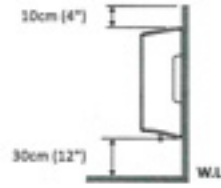

3900-0015 Fotoselli Sıvı Sabunluk 1,1 lt

YENİ

3900-0015	MAT	12.895