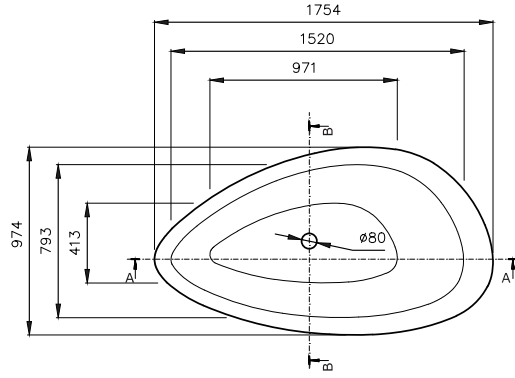

- Fiyatlara montaj dahil değildir.
- 1015-0024 Cube Yerden Küvet Bataryası ile uyumludur.