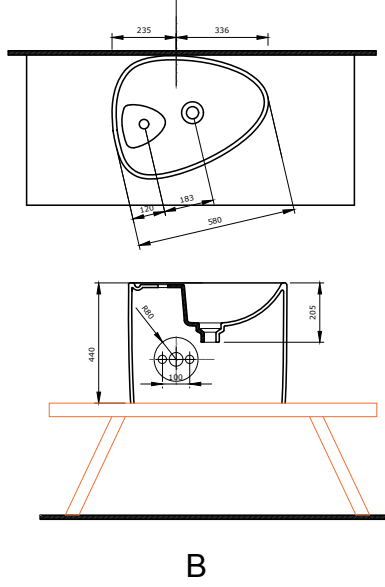

1337 - A - Tesisat Şablonu

1337 - B - Tesisat Şablonu

1337 - C - Tesisat Şablonu