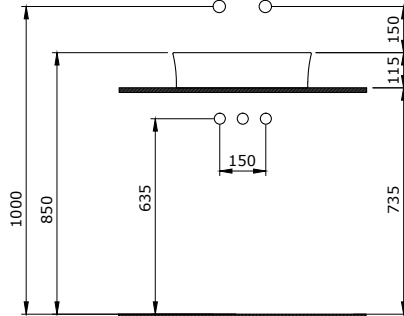

KOD	RENK	FİYAT/TL
1599-061-0126	PARLAK BEYAZ	10.165
1599-002-0126	MAT BEYAZ	13.235
1599-006-0126	MAT GRİ	13.235
1599-007-0126	MAT YASEMİN	13.235
1599-011-0126	MAT KAŞMİR	13.235
1599-014-0126	PARLAK BİSKÜVİ	13.235
1599-032-0126	MAT SOMON	13.235
1599-033-0126	MAT MİNT YEŞİL	13.235
1599-020-0126	MAT ANTRASİT	15.455
1599-021-0126	P. MANDALİNA SARISI	15.455
1599-025-0126	MAT KAHVE	15.455
1599-027-0126	MAT YEŞİL	15.455
1599-029-0126	MAT BUZ MAVİSİ	15.455
1599-069-0126	MAT BETON	15.455
1599-004-0126	MAT SİYAH	15.455
1599-005-0126	PARLAK SİYAH	15.455
1599-012-0126	PARLAK TURUNCU	17.490
1599-019-0126	PARLAK KIRMIZI	17.490
1599-070-0126	MAT BRONZ	17.490
1599-071-0126	MAT PETROL MAVİSİ	15.455
1599-072-0126	P. BURGONYA BORDOSU	15.455

1600 Sottile Slim Line Oval Batarya

Banklı Lavabo 60x45 cm