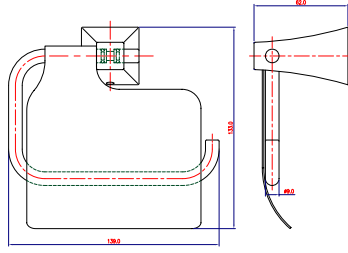

3017-0007 Tuvalet Kağıtlık

3017-0007	KROM	1.730