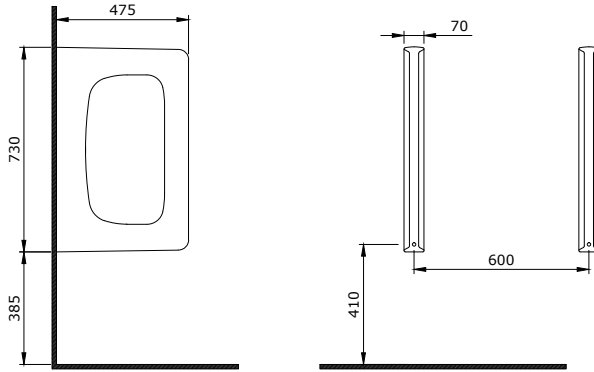

1081-001-0120	PARLAK BEYAZ	3.225
1081-002-0120	MAT BEYAZ	4.160
1081-006-0120	MAT GRİ	4.160
1081-007-0120	MAT YASEMİN	4.160
1081-011-0120	MAT KAŞMİR	4.160
1081-014-0120	PARLAK BİSKÜVİ	4.160
1081-032-0120	MAT SOMON	4.160
1081-033-0120	MAT MİNT YEŞİL	4.160
1081-020-0120	MAT ANTRASİT	4.880
1081-021-0120	P. MANDALİNA SARISI	4.880
1081-025-0120	MAT KAHVE	4.880
1081-027-0120	MAT YEŞİL	4.880
1081-029-0120	MAT BUZ MAVİSİ	4.880
1081-069-0120	MAT BETON	4.880
1081-004-0120	MAT SİYAH	4.880
1081-005-0120	PARLAK SİYAH	4.880
1081-012-0120	PARLAK TURUNCU	5.530
1081-019-0120	PARLAK KIRMIZI	5.530
1081-070-0120	MAT BRONZ	5.530
1081-071-0120	MAT PETROL MAVİSİ	4.880
1081-072-0120	P. BURGONYA BORDOSU	4.880