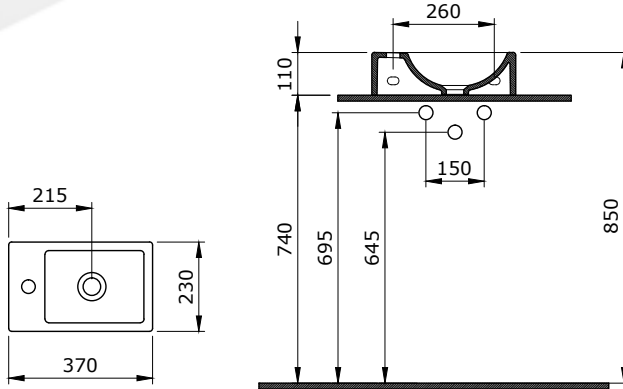

1419-001-0126	PARLAK BEYAZ	3.030
1419-002-0126	MAT BEYAZ	3.905
1419-006-0126	MAT GRİ	3.905
1419-007-0126	MAT YAŞEMİN	3.905
1419-011-0126	MAT KAŞMİR	3.905
1419-014-0126	PARLAK BİSKÜVİ	3.905
1419-032-0126	MAT SOMON	3.905
1419-033-0126	MAT MİNT YEŞİL	3.905
1419-020-0126	MAT ANTRASİT	4.570
1419-021-0126	P. MANDALİNA SARISI	4.570
1419-025-0126	MAT KAHVE	4.570
1419-027-0126	MAT YEŞİL	4.570
1419-029-0126	MAT BUZ MAVİSİ	4.570
1419-069-0126	MAT BETON	4.570
1419-004-0126	MAT SİYAH	4.570
1419-005-0126	PARLAK SİYAH	4.570
1419-012-0126	PARLAK TURUNCU	5.220
1419-019-0126	PARLAK KIRMIZI	5.220
1419-071-0126	MAT PETROL MAVİSİ	4.570
1419-072-0126	P. BURGONYA BORDOSU	4.570