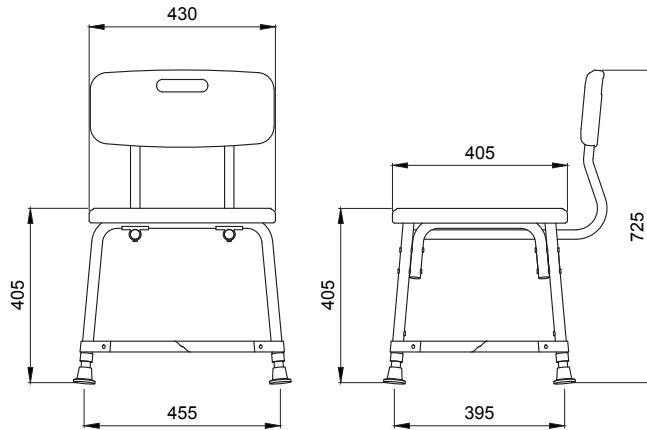

CC-DRV-005 Duş Sandalyesi

CC-DRV-005	P. BEYAZ	31.370
------------	----------	--------

- * Bu ürün düz bir duş alanı olan mekanlar için önerilmektedir.
- * Duş sandalyesi portatiftir.
- * Duş alanına yerleştirilip istenildiğinde kaldırılabilir. Bu sayede mekanda yer tasarrufu sağlar.
- * Ürünün arkasında bulunan sırt desteği kullanıcı güvenliğini ve konforunu artırır.
- * Ürün ayakları kaymaz özelliğe sahiptir.
- * Maks.. taşıma kapasitesi: 250 kg