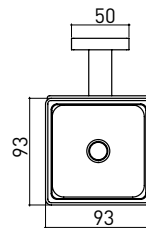

* Buzlu Cam

3021-0011	KROM	2.860
3021-0011-AB	MAT SİYAH	3.145