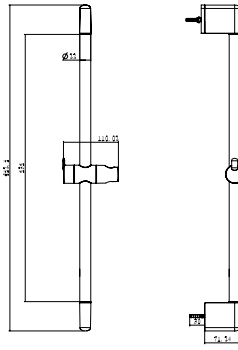

5600-0007 650R Ayarlanabilir Sürgü, 650 mm