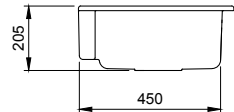

1361 Sotto Mutfak Eviyesi 47 cm

- Armatür deliksiz, su taşma deliksiz
- 2331 0001 Sifon ayrı satılır.
- 2300 2011 Tel ızgara ayrı satılır.
- 13,19 kg
- 10 YIL GARANTİLİ
- Çelik tel ızgara ile birlikte kullanılması tavsiye edilir.

KOD	RENK	FİYAT/TL
1361-001-0120-03	PARLAK BEYAZ	14.620
1361-006-0120-03	MAT GRİ	19.050
1361-011-0120-03	MAT KAŞMİR	19.050
1361-014-0120-03	PARLAK BİSKÜVİ	19.050
1361-020-0120-03	MAT ANTRASİT	22.290
1361-025-0120-03	MAT KAHVE	22.290
1361-004-0120-03	MAT SİYAH	22.290
1361-005-0120-03	PARLAK SİYAH	22.290
2300 2011	P. ÇELİK TEL IZGARA	3.250

1590 Sotto Tezgah Önü Mutfak Eviyesi 80 cm

YENİ

- Armatür deliksiz, su taşma delikli
- A2149 Süzgeç ayrı satılır. (2 adet süzgeç kullanılır)
- 2300 2047 Tel ızgara ayrı satılır.
- A1713 İkilü gider borusu ayrı satılır.
- 30,92 kg
- 10 YIL GARANTİLİ
- Çelik tel ızgara ile birlikte kullanılması tavsiye edilir.

1590-001-0140-03	PARLAK BEYAZ	23.905
1590-006-0140-03	MAT GRİ	31.195
1590-011-0140-03	MAT KAŞMİR	31.195
1590-014-0140-03	PARLAK BİSKÜVİ	31.195
1590-020-0140-03	MAT ANTRASİT	36.450
1590-025-0140-03	MAT KAHVE	36.450
1590-004-0140-03	MAT SİYAH	36.450
1590-005-0140-03	PARLAK SİYAH	36.450
2300 2047	P. ÇELİK TEL IZGARA (1Ad.)	2.845

1582 Sotto Tezgah Önü Mutfak Eviyesi 60 cm

YENİ

- Armatür deliksiz, su taşma delikli
- A2149 Süzgeç ayrı satılır.
- 2300 2045 Tel ızgara ayrı satılır.
- A1710 Gider borusu ayrı satılır.
- 21,55 kg
- 10 YIL GARANTİLİ
- Çelik tel ızgara ile birlikte kullanılması tavsiye edilir.