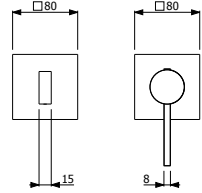

1015-0044 Çift Delikli Ankastre Lavabo Bataryası

1015-0044 KROM 22.425

- Çıkış ucu uzunluğu: 196 mm
- 35 mm seramik kartuş
- İç gövde ürüne dahildir.
- Gizli dikdörtgen Neoperl perlatör
- Sınırlandırılmış su akışı: 8,2 lt/dk