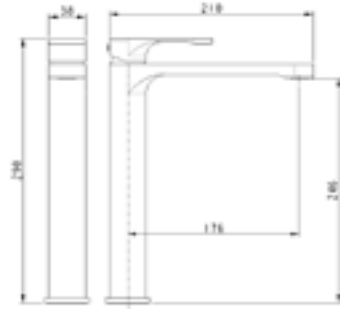

1029-0002 Yüksek Lavabo Bataryası

KOD	RENK	FİYAT/TL
1029-0002	KROM	9.035

- 25 mm SEDAL seramik kartuş
- NEOPERL perlatör
- Akış miktarı: 8 lt/dk
- Ses sınıfı: I
- Bağlantı ölçüsü: G3/8
- Sifon kumandasız
- Çıkış ucu uzunluğu: 176 mm
- Çıkış ucu yüksekliği: 246 mm