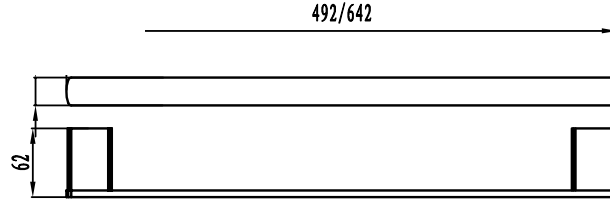

3011-0012 Havluluk Uzun 492 mm

KOD	RENK	FİYAT/TL
3011-0012	KROM	3.180
3011-0012-GM	GUN METAL	3.940

3011-0004 Havluluk Uzun+Yuvarlak 228 mm