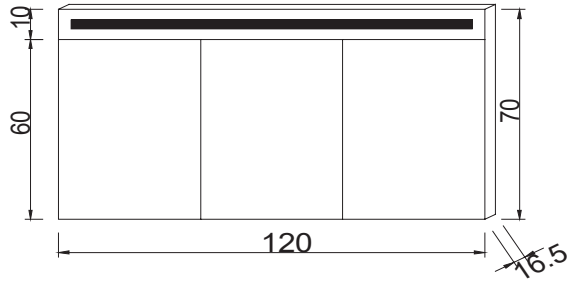

120 CM DOLAPLI AYNALAR

7900-4008	IŞIKLI G.120 cm H.70 cm D.16 cm	23.100

- Üç kapaklı
- Flotal ayna
- Montaj setli
- Beyaz led aydınlatmalı
- Soft close menteşe
- 3 YIL GARANTİ