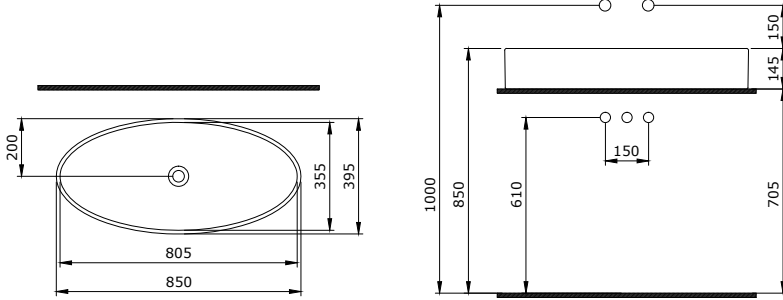

1014-001-0125	PARLAK BEYAZ	7.735
1014-002-0125	MAT BEYAZ	10.070
1014-006-0125	MAT GRİ	10.070
1014-007-0125	MAT YASEMİN	10.070
1014-011-0125	MAT KAŞMİR	10.070
1014-014-0125	PARLAK BİSKÜVİ	10.070
1014-032-0125	MAT SOMON	10.070
1014-033-0125	MAT MİNT YEŞİL	10.070
1014-020-0125	MAT ANTRASİT	11.735
1014-021-0125	P. MANDALİNA SARISI	11.735
1014-025-0125	MAT KAHVE	11.735
1014-027-0125	MAT YEŞİL	11.735
1014-029-0125	MAT BUZ MAVİSİ	11.735
1014-069-0125	MAT BETON	11.735
1014-004-0125	MAT SİYAH	11.735
1014-005-0125	PARLAK SİYAH	11.735
1014-012-0125	PARLAK TURUNCU	13.390
1014-019-0125	PARLAK KIRMIZI	13.390
1014-070-0125	MAT BRONZ	13.390
1014-071-0125	MAT PETROL MAVİSİ	11.735
1014-072-0125	P. BURGONYA BORDOSU	11.735