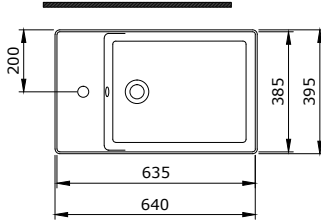

1479-001-0126	PARLAK BEYAZ	10.165
1479-002-0126	MAT BEYAZ	15.250
1479-006-0126	MAT GRİ	15.250
1479-007-0126	MAT YASEMİN	15.250
1479-011-0126	MAT KAŞMİR	15.250
1479-014-0126	PARLAK BİSKÜVİ	15.250
1479-032-0126	MAT SOMON	15.250
1479-033-0126	MAT MİNT YEŞİL	15.250
1479-020-0126	MAT ANTRASİT	17.810
1479-021-0126	P. MANDALİNA SARISI	17.810
1479-025-0126	MAT KAHVE	17.810
1479-027-0126	MAT YEŞİL	17.810
1479-029-0126	MAT BUZ MAVİSİ	17.810
1479-069-0126	MAT BETON	17.810
1479-004-0126	MAT SİYAH	17.810
1479-005-0126	PARLAK SİYAH	17.810
1479-012-0126	PARLAK TURUNCU	20.235
1479-019-0126	PARLAK KIRMIZI	20.235
1479-070-0126	MAT BRONZ	20.235
1479-071-0126	MAT PETROL MAVİSİ	17.810
1479-072-0126	P. BURGONYA BORDOSU	17.810

1470 Sottile Slim Line Dikdörtgen Batarya Banklı

Lavabo 30x24 cm