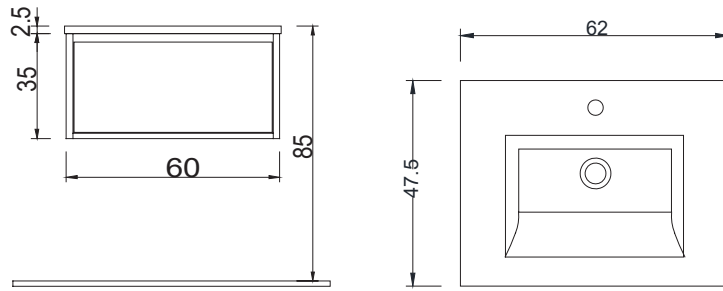

- * DANELON MERONI Design Studio Tasarımı
- * (1161) 60 cm Etajerli lavabo uyumlu dolap, **tek derin çekmece**
- * Termoform kaplama
- * Asma dolap (Montaj Seti Dahil)
- * E1 Sınıfı, sağlıklı mdf lam malzeme
- * 7019-xxx-1161 Ürün kodunun son dört rakamı uyumlu lavabo kodunu gösterir.
- * Lavabo ayrıca sipariş edilmelidir. Fiyata dahil değildir.
- * 3 YIL GARANTİ