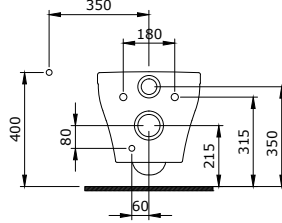

1304 Firenze Rimless Asma Klozet

- Gizli montaj
- Kanalsız yıkamalı
- 1304-XXX-0128 Gizli taharet girişi
- 1304-XXX-0129 Taharet borusuz
- 2,5/4lt su ile yıkama yapar.
- 29,73 kg
- 10 YIL GARANTİLİ

KOD	RENK	FİYAT/TL
1304-064-0128	PARLAK BEYAZ	10.355
1304-002-0128	MAT BEYAZ	13.495
1304-006-0128	MAT GRİ	13.495
1304-007-0128	MAT YASEMİN	13.495
1304-011-0128	MAT KAŞMİR	13.495
1304-014-0128	PARLAK BİSKÜVİ	13.495
1304-032-0128	MAT SOMON	13.495
1304-033-0128	MAT MİNT YEŞİL	13.495
1304-020-0128	MAT ANTRASİT	15.735
1304-021-0128	P. MANDALİNA SARISI	15.735
1304-025-0128	MAT KAHVE	15.735
1304-027-0128	MAT YEŞİL	15.735
1304-029-0128	MAT BUZ MAVİSİ	15.735
1304-069-0128	MAT BETON	15.735
1304-004-0128	MAT SİYAH	15.735
1304-005-0128	PARLAK SİYAH	15.735
1304-012-0128	PARLAK TURUNCU	18.000
1304-019-0128	PARLAK KIRMIZI	18.000
1304-071-0128	MAT PETROL MAVİSİ	15.735
1304-072-0128	P. BURGONYA BORDOSU	15.735

1525 Firenze Rimless Yerden Klozet

- Gizli montaj
- 1525-XXX-0128 Gizli taharet girişi
- 1525-XXX-0129 Taharet borusuz
- 2,5/4lt su ile yıkama yapar.
- 31,42 kg
- 10 YIL GARANTİLİ