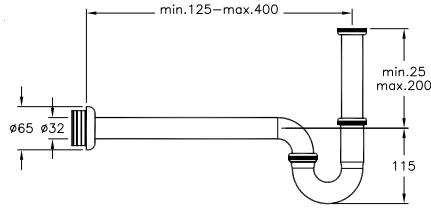

TAMAMLAYICI ÜRÜNLER Sifonlar

6180-0001 Lavabo Sifonu – U Tipi, Pirinç

KOD	RENK	FIYAT/TL
6180-0001	KROM	1.300
6180-0001-EG	ALTIN	3.345

- G 1 1/4" girişlidir.
- Malzeme: Pirinç
- Lavabo süzgeci ayrı sipariş edilmelidir.