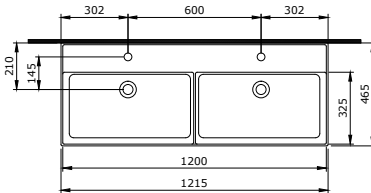

1393-001-0132	PARLAK BEYAZ	10.660
1393-002-0132	MAT BEYAZ	13.895
1393-006-0132	MAT GRİ	13.895
1393-007-0132	MAT YASEMİN	13.895
1393-011-0132	MAT KAŞMİR	13.895
1393-014-0132	PARLAK BİSKÜVİ	13.895
1393-032-0132	MAT SOMON	13.895
1393-033-0132	MAT MİNT YEŞİL	13.895
1393-020-0132	MAT ANTRASİT	16.205
1393-021-0132	P. MANDALİNA SARISI	16.205
1393-025-0132	MAT KAHVE	16.205
1393-027-0132	MAT YEŞİL	16.205
1393-029-0132	MAT BUZ MAVİSİ	16.205
1393-069-0132	MAT BETON	16.205
1393-004-0132	MAT SİYAH	16.205
1393-005-0132	PARLAK SİYAH	16.205
1393-012-0132	PARLAK TURUNCU	18.485
1393-019-0132	PARLAK KIRMIZI	18.485
1393-071-0132	MAT PETROL MAVİSİ	16.205
1393-072-0132	P. BURGONYA BORDOSU	16.205