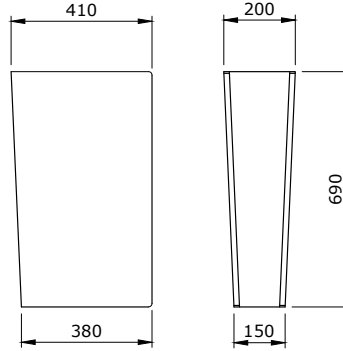

1002 Taormina Seramik Kolon Ayak

KOD

PARLAK BEYAZ

2.050

- * 1015 Taormina Arch 45 cm lavabo hariç tüm Taormina Serisi lavabolar ile uyumludur.
- * 10,40 kg
- * 10 YIL GARANTİLİ

1003 Taormina Seramik Yarım Ayak