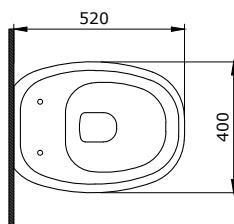

1414 Strata Lavabo 49 cm

- Armatür deliksiz, su taşma deliksiz
- Sadece tezgah üstü kullanıma uygundur.
- Logolu seramik sifon kapağı dahildir.
- 13,40 kg
- 10 YIL GARANTİLİ

KOD	RENK	FİYAT/TL
1414-001-0125	PARLAK BEYAZ	18.145
1414-002-0125	MAT BEYAZ	23.665
1414-011-0125	MAT KAŞMİR	23.665
1414-020-0125	MAT ANTRASİT	27.610
1414-021-0125	P. MANDALİNA SARISI	27.610
1414-004-0125	MAT SİYAH	27.610
1414-005-0125	PARLAK SİYAH	27.610
1414-071-0125	MAT PETROL MAVİSİ	27.610
1414-072-0125	P. BURGONYA BORDOSU	27.610

1655 Strata Monoblok Lavabo

YENİ

- 1655-xxx-0126 Tek armatür delikli, su taşma deliksiz
- 1655-xxx-0125 Armatür deliksiz, su taşma deliksiz
- Basmalı süzgeç, seramik sifon kapağı ve plastik körüklü hortum dahildir.
- 29,56 kg
- 10 YIL GARANTİLİ

1655-001-0126	PARLAK BEYAZ	41.780
1655-002-0126	MAT BEYAZ	54.315
1655-011-0126	MAT KAŞMİR	54.315
1655-020-0126	MAT ANTRASİT	63.505
1655-021-0126	P. MANDALİNA SARISI	63.505
1655-004-0126	MAT SİYAH	63.505
1655-005-0126	PARLAK SİYAH	63.505
1655-071-0126	MAT PETROL MAVİSİ	63.505
1655-072-0126	P. BURGONYA BORDOSU	63.505

1412 Strata Asma Rimless Klozet

- 1412-XXX-0128 Gizli taharet girişli
- 1412-XXX-0129 Taharet borusuz
- 26,22 kg
- 10 YIL GARANTİLİ

1412-001-0128	PARLAK BEYAZ	19.415
1412-002-0128	MAT BEYAZ	25.320
1412-011-0128	MAT KAŞMİR	25.320
1412-020-0128	MAT ANTRASİT	29.565
1412-021-0128	P. MANDALİNA SARISI	29.565
1412-004-0128	MAT SİYAH	29.565
1412-005-0128	PARLAK SİYAH	29.565
1412-071-0128	MAT PETROL MAVİSİ	29.565
1412-072-0128	P. BURGONYA BORDOSU	29.565