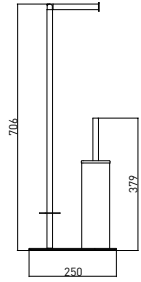

3055-0007 Ayaklı Tuvalet Kağıtlık+Fırçalık

YENİ

KOD	RENK	FİYAT/TL
3055-0007	KROM	6.800
3055-0007-AB	SİYAH	7.480
3055-0007-EG	ALTIN	8.840