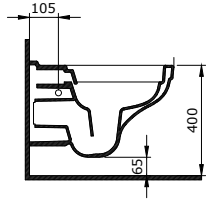

1451 Taormina Pro Rimless Asma Klozet

KOD

RENK

FİYAT/TL

- 1451-001-0128 Gizli taharet giriřli
- 1451-001-0129 Taharet borusuz
- Açık montaj
- 19,24 kg
- 10 YIL GARANTİLİ

1451-001-0128

PARLAK BEYAZ

4.680

A0323 Taormina Pro Klozet Kapađı

A0323-001

PARLAK BEYAZ

3.275

- Duroplast Soft Close Kapak
- Kapak ile klozetler arasında ton farklılıkları olabilir.
- 2 YIL GARANTİLİ