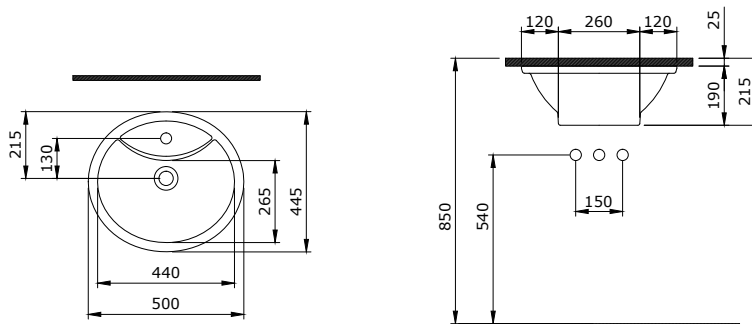

1046 Verona Batarya Banklı Tezgah Altı Lavabo 50 cm

- Su taşma delikli
- 10,64 kg
- 10 YIL GARANTİLİ

1046-061-0136	PARLAK BEYAZ	8.615
1046-002-0136	MAT BEYAZ	11.280
1046-014-0136	PARLAK BİSKÜVİ	11.280
1046-004-0136	MAT SİYAH	13.125
1046-005-0136	PARLAK SİYAH	13.125