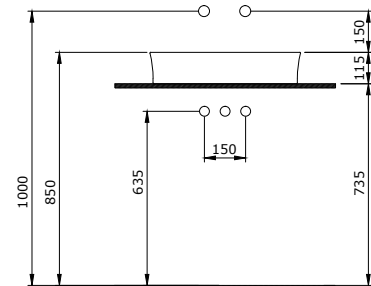

1521 Sottile Slim Line Oval Lavabo 55x38 cm

- Armatür deliksiz, su taşma deliksiz
- Sadece tezgah üstü kullanıma uygundur.
- Seramik kapak dahil değildir.
- 6,58 kg
- 10 YIL GARANTİLİ

1521-001-0125	PARLAK BEYAZ	10.165
1521-002-0125	MAT BEYAZ	15.250
1521-006-0125	MAT GRİ	15.250
1521-007-0125	MAT YASEMİN	15.250
1521-011-0125	MAT KAŞMİR	15.250
1521-014-0125	PARLAK BİSKÜVİ	15.250
1521-032-0125	MAT SOMON	15.250
1521-033-0125	MAT MİNT YEŞİL	15.250
1521-020-0125	MAT ANTRASİT	17.810
1521-021-0125	P. MANDALİNA SARISI	17.810
1521-025-0125	MAT KAHVE	17.810
1521-027-0125	MAT YEŞİL	17.810
1521-029-0125	MAT BUZ MAVİSİ	17.810
1521-069-0125	MAT BETON	17.810
1521-004-0125	MAT SİYAH	17.810
1521-005-0125	PARLAK SİYAH	17.810
1521-012-0125	PARLAK TURUNCU	20.235
1521-019-0125	PARLAK KIRMIZI	20.235
1521-070-0125	MAT BRONZ	20.235
1521-071-0125	MAT PETROL MAVİSİ	17.810
1521-072-0125	P. BURGONYA BORDOSU	17.810