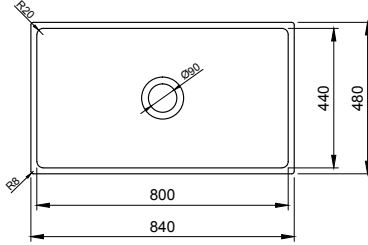

1352 Contempo Mutfak Eviyesi 84 cm

- Armatür deliksiz, su taşma deliksiz
- 2331 0001 Sifon ayrı satılır.
- 2300 2004 Tel ızgara ayrı satılır.
- 40,94 kg
- 10 YIL GARANTİLİ
- Çelik tel ızgara ile birlikte kullanılması tavsiye edilir.

KOD	RENK	FİYAT/TL
1352-001-0120-03	PARLAK BEYAZ	21.030
1352-006-0120-03	MAT GRİ	27.425
1352-011-0120-03	MAT KAŞMİR	27.425
1352-014-0120-03	PARLAK BİSKÜVİ	27.425
1352-020-0120-03	MAT ANTRASİT	32.070
1352-025-0120-03	MAT KAHVE	32.070
1352-004-0120-03	MAT SİYAH	32.070
1352-005-0120-03	PARLAK SİYAH	32.070
2300 2004	P. ÇELİK TEL IZGARA	4.875

1346 Contempo Mutfak Eviyesi 76 cm

- Armatür deliksiz, su taşma deliksiz
- 2331 0001 Sifon ayrı satılır.
- 2300 2002 Tel ızgara ayrı satılır.
- 39,04 kg
- 10 YIL GARANTİLİ
- Çelik tel ızgara ile birlikte kullanılması tavsiye edilir.

KOD	RENK	FİYAT/TL
1346-001-0120-03	PARLAK BEYAZ	16.680
1346-006-0120-03	MAT GRİ	21.760
1346-011-0120-03	MAT KAŞMİR	21.760
1346-014-0120-03	PARLAK BİSKÜVİ	21.760
1346-020-0120-03	MAT ANTRASİT	25.435
1346-025-0120-03	MAT KAHVE	25.435
1346-004-0120-03	MAT SİYAH	25.435
1346-005-0120-03	PARLAK SİYAH	25.435
2300 2002	P. ÇELİK TEL IZGARA	4.875

1356 Contempo Mutfak Eviyesi 68 cm

- Armatür deliksiz, su taşma deliksiz
- 2331 0001 Sifon ayrı satılır.
- 2300 2001 Tel ızgara ayrı satılır.
- 34,75 kg
- 10 YIL GARANTİLİ
- Çelik tel ızgara ile birlikte kullanılması tavsiye edilir.

KOD	RENK	FİYAT/TL
1356-001-0120-03	PARLAK BEYAZ	17.600
1356-006-0120-03	MAT GRİ	22.945
1356-011-0120-03	MAT KAŞMİR	22.945
1356-014-0120-03	PARLAK BİSKÜVİ	22.945
1356-020-0120-03	MAT ANTRASİT	26.830
1356-025-0120-03	MAT KAHVE	26.830
1356-004-0120-03	MAT SİYAH	26.830
1356-005-0120-03	PARLAK SİYAH	26.830
2300 2001	P. ÇELİK TEL IZGARA	4.875