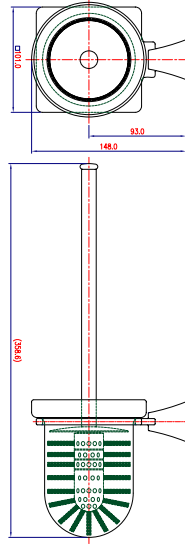

3017-0011 Tuvalet Fırçalık

3017-0011	KROM	2.635

* Buzlu Cam