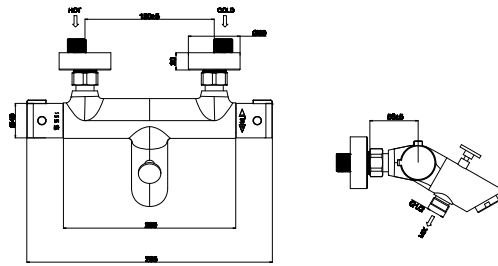

- Termostatik kartuş
- 38 °C'de güvenlik kilidi
- Çıkış ucu üzerinde yönlendirici
- Isınmayan gövde
- İzole edilmiş sıcak su kanalı
- Su akış miktarı: 18 lt/dk (3 bar basınçta)