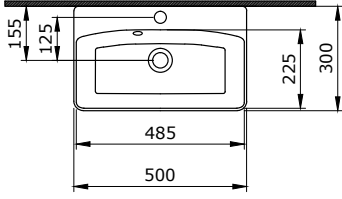

- * Soldan armatür delikli
- * Su taşma delikli
- * 8,1 kg
- * 10 YIL GARANTİLİ

1527-001-0198 PARLAK BEYAZ 6.300

1543 Milano Dar Yarım Tezgah Lavabo

YENİ

50x30 cm

- * Armatür delikli
- * Su taşma delikli
- * 8,1 kg
- * 10 YIL GARANTİLİ