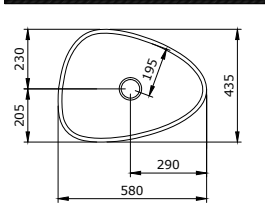

1075 Etna Monoblok Lavabo

- Su taşma deliksiz
- Basmalı süzgeç, seramik sifon kapağı ve plastik körüklü hortum dahildir.
- Tüm 1014 0091, 1015 0091, 1015 0092 ankastre ve yerden lavabo bataryaları ile uyumludur.
- 51,01 kg
- 10 YIL GARANTİLİ

NOT: Duvardan çıkışlı sifon için sipariş sırasında sayfa 36-37'deki kullanıma göre delik şablonu tercihinizi belirtiniz.

1337 Etna Monoblok Lavabo Batarya Banklı

- Su taşma deliksiz
- Sadece yerden kullanım için uygundur.
- Basmalı süzgeç, seramik sifon kapağı ve plastik körüklü hortum dahildir.
- 51,50 kg
- 10 YIL GARANTİLİ

NOT: Duvardan çıkışlı sifon için sipariş sırasında sayfa 36-37'deki kullanıma göre delik şablonu tercihinizi belirtiniz.

1162 Etna Tezgah Üstü Monoblok Lavabo

- Armatür deliksiz, su taşma deliksiz
- Alçak tezgah üzeri kullanıma uygundur.
- Basmalı süzgeç, seramik sifon kapağı ve plastik körüklü hortum dahildir.
- 28,2 kg
- 10 YIL GARANTİLİ

NOT: Duvardan çıkışlı sifon için sipariş sırasında sayfa 36-37'deki kullanıma göre delik şablonu tercihinizi belirtiniz.