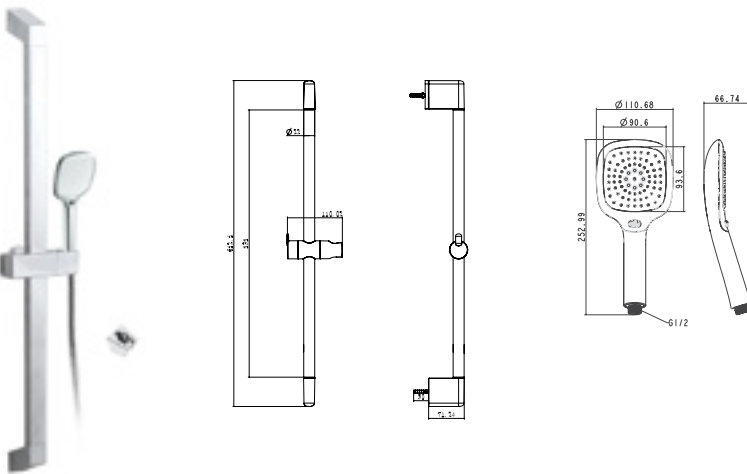

5650-0004 Monte Switch 3F, Sürgü Takımı