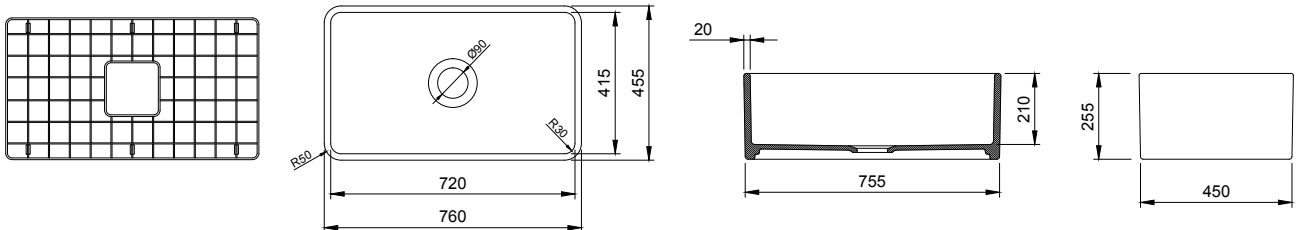

- Armatür deliksiz, su taşma deliksiz
- 2331 0001 Sifon ayrı satılır.
- 2300 2015 Tel ızgara ayrı satılır.
- 36,29 kg
- 10 YIL GARANTİLİ
- Çelik tel ızgara ile birlikte kullanılması tavsiye edilir.
- Eski ürün kodu 1336'dır.