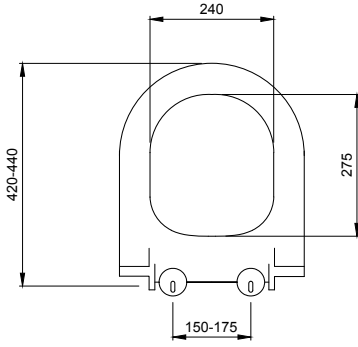

KOD	RENK	FİYAT/TL
A0336-001	PARLAK BEYAZ	4.160
A0336-002	MAT BEYAZ	6.200
A0336-006	MAT GRİ	6.200
A0336-007	MAT YASEMİN	6.200
A0336-011	MAT KAŞMİR	6.200
A0336-014	PARLAK BİSKÜVİ	6.200
A0336-032	MAT SOMON	6.200
A0336-033	MAT MİNT YEŞİL	6.200
A0336-020	MAT ANTRASİT	7.280
A0336-021	P. MANDALİNA SARISI	7.280
A0336-025	MAT KAHVE	7.280
A0336-027	MAT YEŞİL	7.280
A0336-029	MAT BUZ MAVİSİ	7.280
A0336-069	MAT BETON	7.280
A0336-004	MAT SİYAH	7.280
A0336-005	PARLAK SİYAH	7.280
A0336-012	PARLAK TURUNCU	8.305
A0336-019	PARLAK KIRMIZI	8.305
A0336-071	MAT PETROL MAVİSİ	7.280
A0336-072	P. BURGONYA BORDOSU	7.280