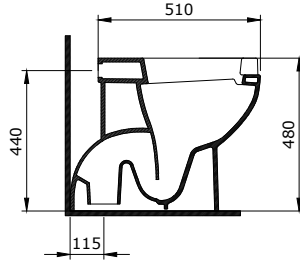

KOD	RENK	FİYAT/TL
2001-001-0128	PARLAK BEYAZ	5.335
2001-011-0128	MAT KAŞMİR	6.910
2001-021-0128	P. MANDALİNA SARISI	8.060
2001-005-0128	PARLAK SİYAH	8.060
2001-012-0128	PARLAK TURUNCU	9.230