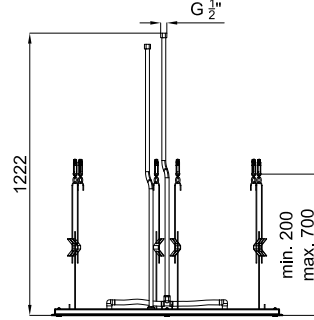

BANYO & DUŞ SİSTEMLERİ Ankastr Tavan Duşları

5820-0001 AIR² 1000TS Ankastr Tavan Duşu

1000x500 mm

KOD

RENK

FİYAT/TL

5820-0001

KROM

73.580

- SS304 Paslanmaz çelik gövde
- AIR² hava karışımı akış sistemi
- Gövde ölçüleri 1000x500 mm
- Akış tipleri: Rain, Şelale
- 3 bölge akış sistemi: Sağ/sol Rain akış, ve orta şelale
- Her bölge ayrı ayrı veya toplu akış sağlayabilir.
- Akış alanı: 860x360 mm
- 5450 ve 5460 serisi termostatik ankastr duş bataryaları ile kullanıma uygundur.
- Kireç kırıcı özellikli
- Montaj şekli: Tavandan
- Montaj öncesinde tavanda ön hazırlık gerektirir.
- Duş su akış miktarı (3bar): 15 lt/dk
- Şelale su akış miktarı (3bar): 30 lt/dk