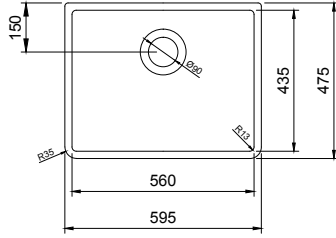

1657 Lavello Mutfak Eviyesi 60 cm

YENİ

- Armatür deliksiz, su taşma delikli
- A2149 Süzgeç ayrı satılır.
- A1710 Gider borusu ayrı satılır.
- 2300 2067 Tel ızgara ayrı satılır.
- 27,05 kg
- 10 YIL GARANTİLİ
- Çelik tel ızgara ile birlikte kullanılması tavsiye edilir.

KOD	RENK	FİYAT/TL
1657-001-0140-03	PARLAK BEYAZ	16.265
1657-006-0140-03	MAT GRİ	21.230
1657-011-0140-03	MAT KAŞMİR	21.230
1657-014-0140-03	PARLAK BİSKÜVİ	21.230
1657-020-0140-03	MAT ANTRASİT	24.735
1657-025-0140-03	MAT KAHVE	24.735
1657-004-0140-03	MAT SİYAH	24.735
1657-005-0140-03	PARLAK SİYAH	24.735
2300 2067	P. ÇELİK TEL IZGARA	4.875

1136 Lavello Mutfak Eviyesi 51 cm

- Armatür deliksiz, su taşma deliksiz
- 2331 0001 Sifon ayrı satılır.
- 2300 2013 Tel ızgara ayrı satılır.
- 25,02 kg
- 10 YIL GARANTİLİ
- Çelik tel ızgara ile birlikte kullanılması tavsiye edilir.

1136-001-0120-03	PARLAK BEYAZ	13.285
1136-006-0120-03	MAT GRİ	17.355
1136-011-0120-03	MAT KAŞMİR	17.355
1136-014-0120-03	PARLAK BİSKÜVİ	17.355
1136-020-0120-03	MAT ANTRASİT	20.235
1136-025-0120-03	MAT KAHVE	20.235
1136-004-0120-03	MAT SİYAH	20.235
1136-005-0120-03	PARLAK SİYAH	20.235
2300 2013	P. ÇELİK TEL IZGARA	3.415