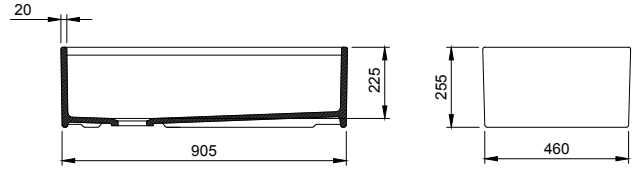

1505 Contempo Step Rim Mutfak Eviyesi 91 cm

- Armatür deliksiz, su taşma deliksiz
- 2331 0001 Sifon ayrı satılır.
- 2300 2005 Tel ızgara ayrı satılır.
- 44,30 kg
- 10 YIL GARANTİLİ
- Çelik tel ızgara ile birlikte kullanılması tavsiye edilir.

KOD	RENK	FİYAT/TL
1505-001-0120-03	PARLAK BEYAZ	23.905
1505-006-0120-03	MAT GRİ	31.195
1505-011-0120-03	MAT KAŞMİR	31.195
1505-014-0120-03	PARLAK BİSKÜVİ	31.195
1505-020-0120-03	MAT ANTRASİT	36.450
1505-025-0120-03	MAT KAHVE	36.450
1505-004-0120-03	MAT SİYAH	36.450
1505-005-0120-03	PARLAK SİYAH	36.450
2300 2005	P. ÇELİK TEL IZGARA	5.285
2380 0001	TAHTA	6.715
2310 0001	SEBZELİK	7.840

1348 Contempo Step Rim Çift Gözlü Mutfak Eviyesi 91 cm

- Armatür deliksiz, su taşma deliksiz
- 2331 0002 Sifon ayrı satılır.
- 2300 2006 Tel ızgara ayrı satılır.
- 46,83 kg
- 10 YIL GARANTİLİ
- Çelik tel ızgara ile birlikte kullanılması tavsiye edilir.

1348-001-0120-03	PARLAK BEYAZ	23.905
1348-006-0120-03	MAT GRİ	31.195
1348-011-0120-03	MAT KAŞMİR	31.195
1348-014-0120-03	PARLAK BİSKÜVİ	31.195
1348-020-0120-03	MAT ANTRASİT	36.450
1348-025-0120-03	MAT KAHVE	36.450
1348-004-0120-03	MAT SİYAH	36.450
1348-005-0120-03	PARLAK SİYAH	36.450
2300 2006	P. ÇELİK TEL IZGARA (1Ad.)	2.845
2380 0001	TAHTA	6.715
2310 0001	SEBZELİK	7.840