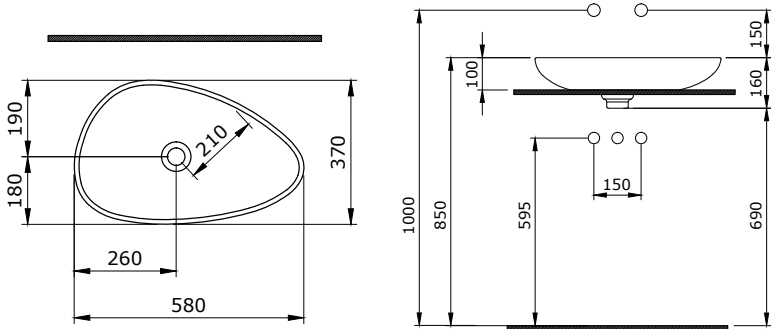

1112 Etna Tezgah Üstü Lavabo 58 cm

- * Armatür deliksiz, su taşma deliksiz
- * 1219-xxx Seramik süzgeç kapağı ayrıca sipariş edilmelidir.
- * Cut-Insert uygulaması
- * 9,93 kg
- * 10 YIL GARANTİLİ

1112-001-0125	PARLAK BEYAZ	7.840
1112-002-0125	MAT BEYAZ	10.205
1112-006-0125	MAT GRİ	10.205
1112-007-0125	MAT YASEMİN	10.205
1112-011-0125	MAT KAŞMİR	10.205
1112-014-0125	PARLAK BİSKÜVİ	10.205
1112-032-0126	MAT SOMON	10.205
1112-033-0126	MAT MİNT YEŞİL	10.205
1112-020-0125	MAT ANTRASİT	11.895
1112-021-0125	P. MANDALİNA SARISI	11.895
1112-025-0125	MAT KAHVE	11.895
1112-027-0125	MAT YEŞİL	11.895
1112-029-0125	MAT BUZ MAVİSİ	11.895
1112-069-0125	MAT BETON	11.895
1112-004-0125	MAT SİYAH	11.895
1112-005-0125	PARLAK SİYAH	11.895
1112-070-0125	MAT BRONZ	13.585
1112-012-0125	PARLAK TURUNCU	13.585
1112-019-0125	PARLAK KIRMIZI	13.585
1112-071-0125	MAT PETROL MAVİSİ	11.895
1112-072-0125	P. BURGONYA BORDOSU	11.895

1114 Etna Çanak Lavabo 58 cm

- * Armatür deliksiz, su taşma deliksiz
- * Sadece tezgah üstü kullanıma uygundur.
- * 1219-xxx Seramik süzgeç kapağı ayrıca sipariş edilmelidir.
- * 6,97 kg
- * 10 YIL GARANTİLİ