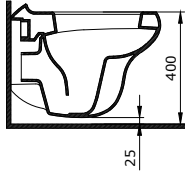

KOD	RENK	FİYAT/TL
1166-001-0128	PARLAK BEYAZ	13.050
1166-002-0128	MAT BEYAZ	16.970
1166-006-0128	MAT GRİ	16.970
1166-007-0128	MAT YASEMİN	16.970
1166-011-0128	MAT KAŞMİR	16.970
1166-014-0128	PARLAK BİSKÜVİ	16.970
1166-032-0128	MAT SOMON	16.970
1166-033-0128	MAT MİNT YEŞİL	16.970
1166-020-0128	MAT ANTRASİT	19.820
1166-021-0128	P. MANDALİNA SARISI	19.820
1166-025-0128	MAT KAHVE	19.820
1166-027-0128	MAT YEŞİL	19.820
1166-029-0128	MAT BUZ MAVİSİ	19.820
1166-069-0126	MAT BETON	19.820
1166-004-0128	MAT SİYAH	19.820
1166-005-0128	PARLAK SİYAH	19.820
1166-012-0128	PARLAK TURUNCU	22.640
1166-019-0128	PARLAK KIRMIZI	22.640
1166-071-0128	MAT PETROL MAVİSİ	19.820
1166-072-0128	P. BURGONYA BORDOSU	19.820