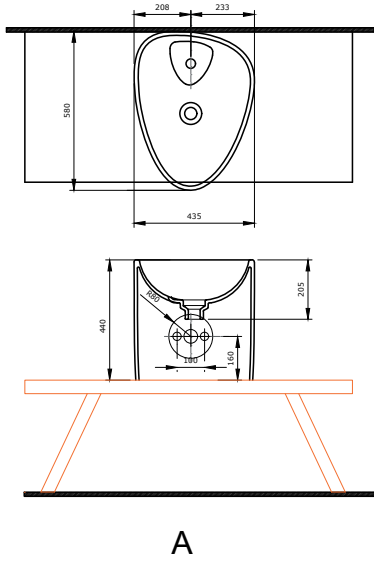

1337 - A - Tesisat Şablonu

1337 - B - Tesisat Şablonu

1337 - C - Tesisat Şablonu