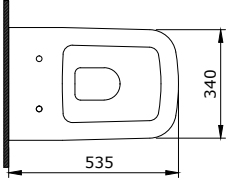

1304 Firenze Rimless Asma Klozet

- Gizli montaj
- Kanalsız yıkamalı
- 1304-XXX-0128 Gizli taharet girişi
- 1304-XXX-0129 Taharet borusuz
- 2,5/4lt su ile yıkama yapar.
- 29,73 kg
- 10 YIL GARANTİLİ

KOD	RENK	FİYAT/TL
1304-064-0128	PARLAK BEYAZ	10.355
1304-002-0128	MAT BEYAZ	13.495
1304-006-0128	MAT GRİ	13.495
1304-007-0128	MAT YASEMİN	13.495
1304-011-0128	MAT KAŞMİR	13.495
1304-014-0128	PARLAK BİSKÜVİ	13.495
1304-032-0128	MAT SOMON	13.495
1304-033-0128	MAT MİNT YEŞİL	13.495
1304-020-0128	MAT ANTRASİT	15.735
1304-021-0128	P. MANDALİNA SARISI	15.735
1304-025-0128	MAT KAHVE	15.735
1304-027-0128	MAT YEŞİL	15.735
1304-029-0128	MAT BUZ MAVİSİ	15.735
1304-069-0128	MAT BETON	15.735
1304-004-0128	MAT SİYAH	15.735
1304-005-0128	PARLAK SİYAH	15.735
1304-012-0128	PARLAK TURUNCU	18.000
1304-019-0128	PARLAK KIRMIZI	18.000
1304-071-0128	MAT PETROL MAVİSİ	15.735
1304-072-0128	P. BURGONYA BORDOSU	15.735

1525 Firenze Rimless Yerden Klozet

- Gizli montaj
- 1525-XXX-0128 Gizli taharet girişi
- 1525-XXX-0129 Taharet borusuz
- 2,5/4lt su ile yıkama yapar.
- 31,42 kg
- 10 YIL GARANTİLİ