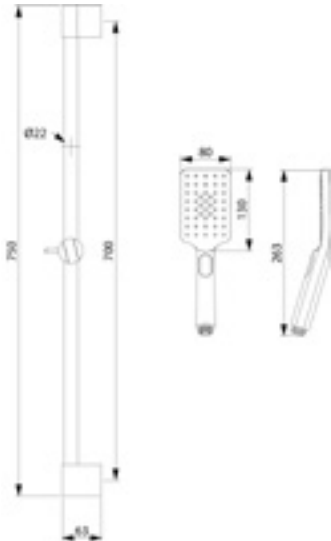

5650-0009 Etna Air² Touch² 3F, Sürgü Takımı Kare El Duşlu