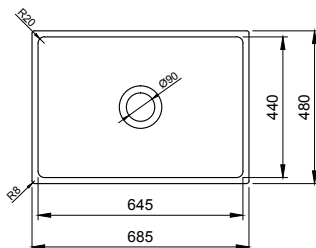

1352 Contempo Mutfak Eviyesi 84 cm

- Armatür deliksiz, su taşma deliksiz
- 2331 0001 Sifon ayrı satılır.
- 2300 2004 Tel ızgara ayrı satılır.
- 40,94 kg
- 10 YIL GARANTİLİ
- Çelik tel ızgara ile birlikte kullanılması tavsiye edilir.

KOD	RENK	FİYAT/TL
1352-001-0120-03	PARLAK BEYAZ	21.030
1352-006-0120-03	MAT GRİ	27.425
1352-011-0120-03	MAT KAŞMİR	27.425
1352-014-0120-03	PARLAK BİSKÜVİ	27.425
1352-020-0120-03	MAT ANTRASİT	32.070
1352-025-0120-03	MAT KAHVE	32.070
1352-004-0120-03	MAT SİYAH	32.070
1352-005-0120-03	PARLAK SİYAH	32.070
2300 2004	P. ÇELİK TEL IZGARA	4.875

1346 Contempo Mutfak Eviyesi 76 cm

- Armatür deliksiz, su taşma deliksiz
- 2331 0001 Sifon ayrı satılır.
- 2300 2002 Tel ızgara ayrı satılır.
- 39,04 kg
- 10 YIL GARANTİLİ
- Çelik tel ızgara ile birlikte kullanılması tavsiye edilir.

KOD	RENK	FİYAT/TL
1346-001-0120-03	PARLAK BEYAZ	16.680
1346-006-0120-03	MAT GRİ	21.760
1346-011-0120-03	MAT KAŞMİR	21.760
1346-014-0120-03	PARLAK BİSKÜVİ	21.760
1346-020-0120-03	MAT ANTRASİT	25.435
1346-025-0120-03	MAT KAHVE	25.435
1346-004-0120-03	MAT SİYAH	25.435
1346-005-0120-03	PARLAK SİYAH	25.435
2300 2002	P. ÇELİK TEL IZGARA	4.875

1356 Contempo Mutfak Eviyesi 68 cm

- Armatür deliksiz, su taşma deliksiz
- 2331 0001 Sifon ayrı satılır.
- 2300 2001 Tel ızgara ayrı satılır.
- 34,75 kg
- 10 YIL GARANTİLİ
- Çelik tel ızgara ile birlikte kullanılması tavsiye edilir.

KOD	RENK	FİYAT/TL
1356-001-0120-03	PARLAK BEYAZ	17.600
1356-006-0120-03	MAT GRİ	22.945
1356-011-0120-03	MAT KAŞMİR	22.945
1356-014-0120-03	PARLAK BİSKÜVİ	22.945
1356-020-0120-03	MAT ANTRASİT	26.830
1356-025-0120-03	MAT KAHVE	26.830
1356-004-0120-03	MAT SİYAH	26.830
1356-005-0120-03	PARLAK SİYAH	26.830
2300 2001	P. ÇELİK TEL IZGARA	4.875