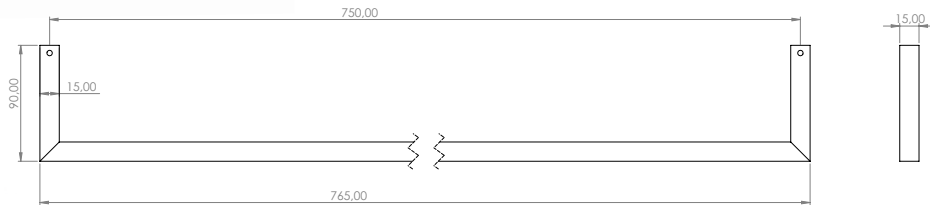

- 1377 Milano lavabo ile uyumlu
- %100 Pirinç
- Dübél ve vida bağlantısı ile lavabolara monte edilir.