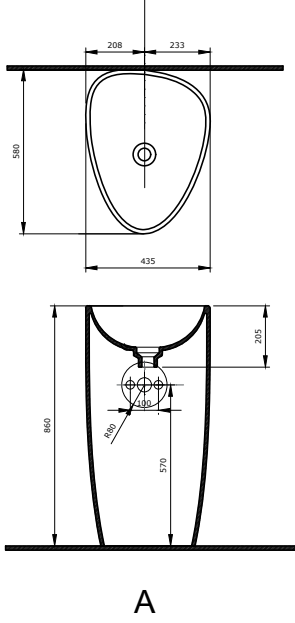

Tesisat Şablonu

1075 - A - Tesisat Şablonu