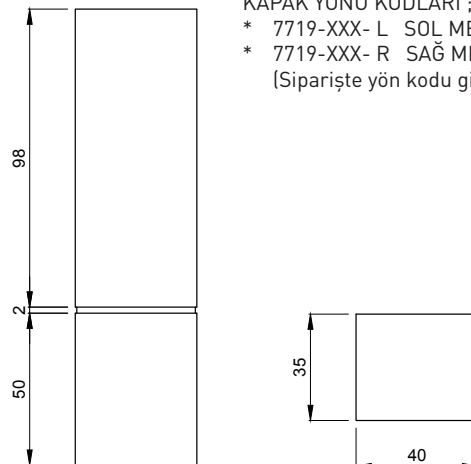

KAPAK YÖNÜ KODLARI ;

- 7719-XXX- L SOL MENTEŞE
  - 7719-XXX- R SAĞ MENTEŞE
2. (Siparişte yön kodu giriniz.)