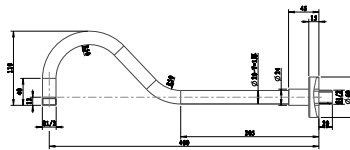

- * Tavandan montaj
- * Uzunluk: 150 mm
- * 65x65 mm rozet
- * Pirinç gövde

5750-0007 Klasik Tepe Duşu Kolu, 400 mm

5750-0007	KROM	2.450
-----------	------	-------

- * Duvardan montaj
- * Uzunluk: 400 mm
- * 60 mm rozet dahil
- * Pirinç gövde