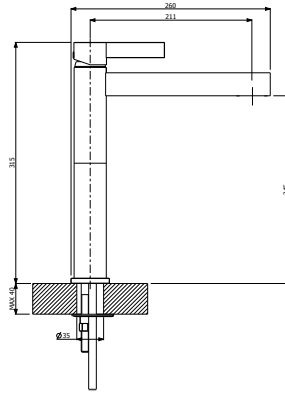

1015-0002 KROM 21.125

- Çıkış ucu uzunluğu: 211 mm
- Çıkış ucu yüksekliği: 245 mm
- 25 mm seramik kartuş
- Gizli dikdörtgen Neoperl perlatör
- Sınırlandırılmış su akışı: 7,5 lt/dk

1015-0003 Tek Kumandalı Lavabo Bataryası Uzun Çıkış Uçlu