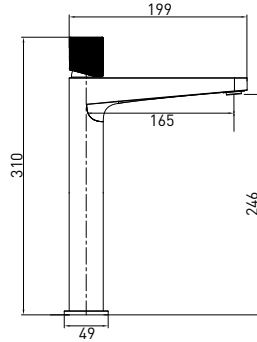

1033-0002 Yüksek Lavabo Bataryası