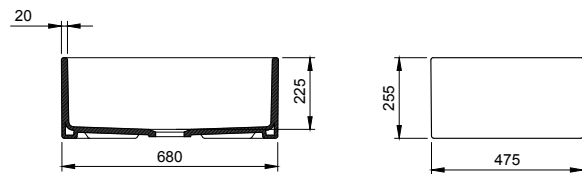

- Armatür deliksiz, su taşma deliksiz
- 2331 0001 Sifon ayrı satılır.
- 2300 2001 Tel ızgara ayrı satılır.
- 34,75 kg
- 10 YIL GARANTİLİ
- Çelik tel ızgara ile birlikte kullanılması tavsiye edilir.

KOD	RENK	FİYAT/TL
1356-001-0120-03	PARLAK BEYAZ	17.600
1356-006-0120-03	MAT GRİ	22.945
1356-011-0120-03	MAT KAŞMİR	22.945
1356-014-0120-03	PARLAK BİSKÜVİ	22.945
1356-020-0120-03	MAT ANTRASİT	26.830
1356-025-0120-03	MAT KAHVE	26.830
1356-004-0120-03	MAT SİYAH	26.830
1356-005-0120-03	PARLAK SİYAH	26.830
2300 2001	P. ÇELİK TEL IZGARA	4.875