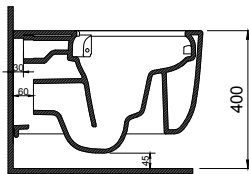

- 3 adet su jeti ile yıkama
- 1171-xxx-0128 Gizli taharet girişli
- 1171-xxx-0129 Taharet borusuz
- Sipariş için termin alınız.
- 27,58 kg
- 10 YIL GARANTİLİ