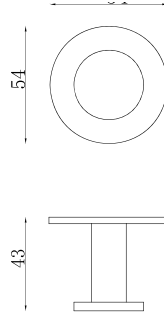

3015-0015 Bornoz Askılık

KOD	RENK	FİYAT/TL
3015-0015-AB	MAT SİYAH	850