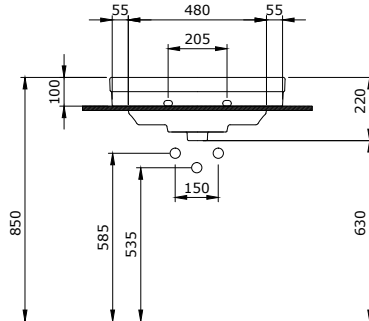

1041 Verona Lavabo 61 cm

- 1041-xxx-0126 Tek armatür delikli
- 1041-xxx-0127 Üç armatür delikli
- Tezgah üstü kullanıma uygundur.
- Su taşma delikli
- 1042 kolon ayak ile uyumlu
- 18,44 kg
- 10 YIL GARANTİLİ

KOD	RENK	FİYAT/TL
1041-061-0126	PARLAK BEYAZ	9.745
1041-002-0126	MAT BEYAZ	12.675
1041-014-0126	PARLAK BİSKÜVİ	12.675
1041-004-0126	MAT SİYAH	14.820
1041-005-0126	PARLAK SİYAH	14.820

1040 Verona Lavabo 71 cm

- 1040-xxx-0126 Tek armatür delikli
- 1040-xxx-0127 Üç armatür delikli
- Tezgah üstü kullanıma uygundur.
- Su taşma delikli
- 1042 kolon ayak ile uyumlu
- 23,71 kg
- 10 YIL GARANTİLİ

1040-061-0126	PARLAK BEYAZ	10.725
1040-002-0126	MAT BEYAZ	14.000
1040-014-0126	PARLAK BİSKÜVİ	14.000
1040-004-0126	MAT SİYAH	16.335
1040-005-0126	PARLAK SİYAH	16.335

1042 Verona Seramik Kolon Ayak

- 1040 ve 1041 lavabolar ile birlikte kullanılır.
- 14,38 kg
- 10 YIL GARANTİLİ

1042-061-0320	PARLAK BEYAZ	4.355
1042-002-0320	MAT BEYAZ	5.690
1042-014-0320	PARLAK BİSKÜVİ	5.690
1042-004-0320	MAT SİYAH	6.605
1042-005-0320	PARLAK SİYAH	6.605