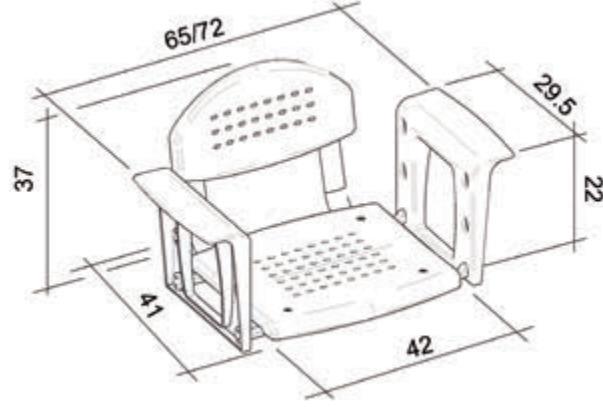

PR-BSB-PP-BX Küvet Oturağı Arkalıklı

KOD	RENK	FİYAT/TL
PR-BSB-PP-BX	P. BEYAZ	19.780

- 3 kademe yükseklik ayarlanabilir
- Konforlu ve güvenli tasarım
- Malzeme: Polipropilen, eloksallı alüminyum ve paslanmaz çelik

CC-DRV-004 Ayaklı Katlanabilir Duş Oturağı

CC-DRV-004	P. BEYAZ	15.340

- Kolay temizlenebilir
- Denge ve hareket güçlülüğüne sahip kişiler için uygundur.
- Maksimum ağırlık 150kg