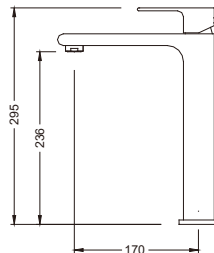

- Tek parça monoblok gövde
- Sıçramayı önleyen hava karıştırıcı akış sistemi
- 35 mm SEDAL seramik kartuş
- Akış miktarı: Maks. 3 lt/dk
- Gürültü kesici özellikli perlatör
- Cold Start özellikli kartuş
- Ses sınıfı: I
- Çıkış ucu uzunluğu: 170 mm
- Çıkış ucu yüksekliği: 236 mm