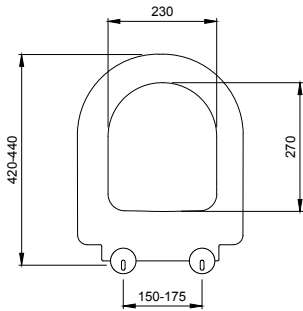

A0302-001	PARLAK BEYAZ	4.160
A0302-002	MAT BEYAZ	6.200
A0302-006	MAT GRİ	6.200
A0302-007	MAT YASEMİN	6.200
A0302-011	MAT KAŞMİR	6.200
A0302-014	PARLAK BİSKÜVİ	6.200
A0302-032	MAT SOMON	6.200
A0302-033	MAT MİNT YEŞİL	6.200
A0302-020	MAT ANTRASİT	7.280
A0302-021	P. MANDALİNA SARISI	7.280
A0302-025	MAT KAHVE	7.280
A0302-027	MAT YEŞİL	7.280
A0302-029	MAT BUZ MAVİSİ	7.280
A0302-069	MAT BETON	7.280
A0302-004	MAT SİYAH	7.280
A0302-005	PARLAK SİYAH	7.280
A0302-012	PARLAK TURUNCU	8.305
A0302-019	PARLAK KIRMIZI	8.305
A0302-071	MAT PETROL MAVİSİ	7.280
A0302-072	P. BURGONYA BORDOSU	7.280