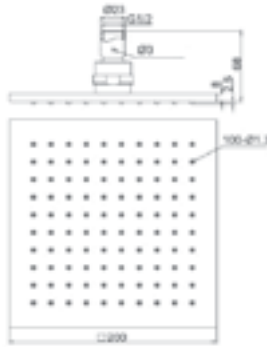

5800-0003 AIR² 200S Tepe Duşu, 200x200 mm

5800-0003	KROM	8.250
5800-0003-AB	MAT SİYAH	11.245

- Pirinç malzeme
- AIR² Hava karışımlı akış sistemi
- Akış türü: RainFlow®
- Tek fonksiyonlu
- Kireç kırıcı özellikli
- Akış miktarı 11,5 lt/dk
- Sprey disk boyutları: 200x200x8 mm
- Sprey disk yüzeyi: Krom
- Montaj şekli: Duvar veya tavan