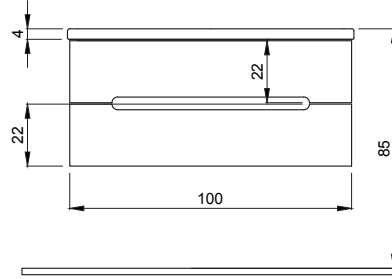

7002 Taormina Pro 105 cm

Lavabo Dolabı

KOD	TANIM	RENK	FİYAT/TL
7002-1012-1118	105 cm Lavabo Dolabı	Teak	26.435
7002-0217-1118	105 cm Lavabo Dolabı	Mat Ridge Beyaz	26.435
7002-2020-1118	105 cm Lavabo Dolabı	Parlak Antrasit	26.435
1118-001-0126	PARLAK BEYAZ LAVABO		7.285

- DANELON MERONI Design Studio Tasarımı
- 105 cm Etajerli lavabo uyumlu, çift çekmeceli modül
- Kendinden kanal kulp
- Termoform kaplama
- Asma dolap (Montaj Seti Dahil)
- E1 Sınıfı, sağlıklı mdf lam malzeme
- 7002-xxx-1118 Ürün kodunun son dört rakamı uyumlu lavabo kodunu gösterir.
- Lavabo ayrıca sipariş edilmelidir. Fiyata dahil değildir.
- 3 YIL GARANTİ

* AYNA SEÇİMİ İÇİNBAKINIZ: 230 NO'LU SAYFALAR.