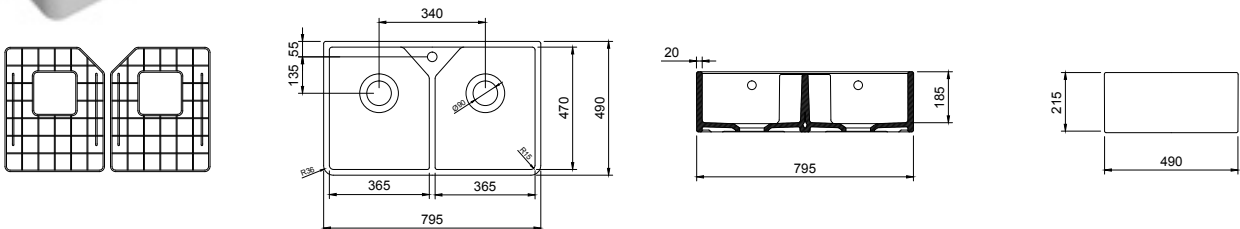

- Armatür delikli, su taşma delikli
- A2149 Süzgeç ayrı satılır. (2 adet süzgeç kullanılır)
- 2300 2068 Tel ızgara ayrı satılır.
- A1713 İkili gider borusu ayrı satılır.
- 38,75 kg
- 10 YIL GARANTİLİ
- Çelik tel ızgara ile birlikte kullanılması tavsiye edilir.

KOD	RENK	FİYAT/TL
1658-001-0140-03	PARLAK BEYAZ	25.300
1658-006-0140-03	MAT GRİ	33.005
1658-011-0140-03	MAT KAŞMİR	33.005
1658-014-0140-03	PARLAK BİSKÜVİ	33.005
1658-020-0140-03	MAT ANTRASİT	38.490
1658-025-0140-03	MAT KAHVE	38.490
1658-004-0140-03	MAT SİYAH	38.490
1658-005-0140-03	PARLAK SİYAH	38.490
2300 2068	P. ÇELİK TEL IZGARA (1 Ad.)	2.845