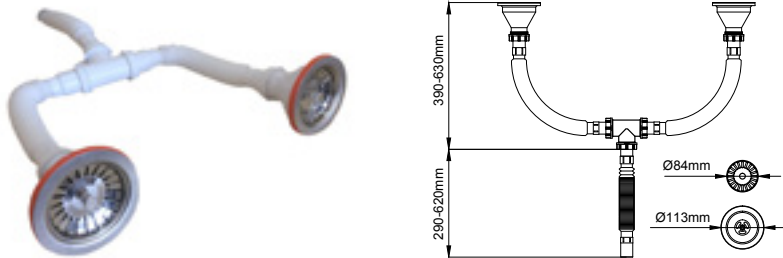

2331-0002 KROM 2.245

- * 2'li eviye sifonu ve bağlantı hortumu
- * Sifon G1 1/2, somunlu
- * Süzgeçler: 110 mm çap
- * Malzeme: AISI304 paslanmaz çelik
- * 40 mm pirinç vidalı
- * Körüklü hortum
- * Krom yüzey