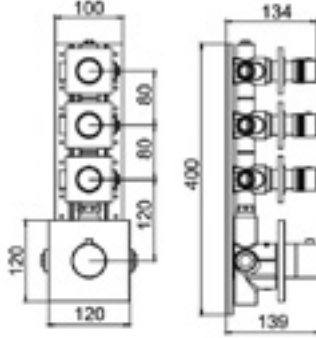

5460-0002 Multibox Ankastr Termostatik Duş Bataryası 3 Ayrı Çıkışlı

5460-0002	KROM	43.745

- Tek aks üzerinde 3 adet tekil yönlendirici/çıkış
- Aynı anda 3 farklı çıkıştan su akışı sağlar.
- Termostatik kartuş
- Krom açma-kapama / yönlendirme valfleri
- 38 °C'de güvenlik kilidi, ayarlanabilir ısı limitleyici
- İç gövde ürüne dahildir.
- Sıva altı hazırlık yapılmalıdır.
- Pirinç kumanda kolları ve paneller