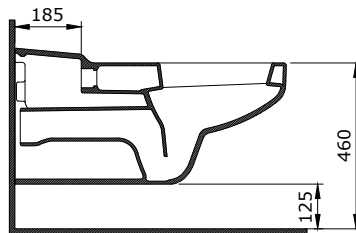

KOD	RENK	FİYAT/TL
2012-001-0128	PARLAK BEYAZ	11.805
2012-011-0128	MAT KAŞMİR	15.390
2012-021-0128	P. MANDALİNA SARISI	17.980
2012-005-0128	PARLAK SİYAH	17.980
2012-012-0128	PARLAK TURUNCU	20.525