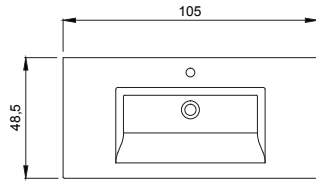

Kırmızı
(Lake)

Ceviz
(Masif Kaplama)

Gri Meşe
(Masif Kaplama)

OTTIMO

7015 Ottimo 105 cm Lavabo Dolabı

KOD	RENK	FİYAT/TL
7015-1701-1118	105 cm Lavabo Dolabı Mat Ceviz	59.400
7015-1602-1118	105 cm Lavabo Dolabı Mat Gri Meşe	59.400
1118-001-0126	PARLAK BEYAZ LAVABO	7.285