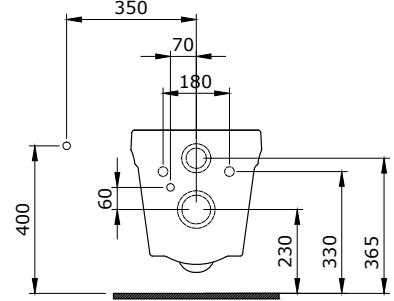

1177 Lavita Asma Klozet

- 1177-xxx-0128 Gizli taharet giriřli
- 1177-xxx-0129 Taharet borusuz
- 2,5/4lt su ile yıkama yapar.
- 29,50 kg
- 10 YIL GARANTİLİ

KOD	RENK	FİYAT/TL
1177-001-0128	PARLAK BEYAZ	11.595
1177-002-0128	MAT BEYAZ	15.145
1177-014-0128	PARLAK BİSKÜVİ	15.145
1177-004-0128	MAT SİYAH	17.700
1177-005-0128	PARLAK SİYAH	17.700

A0331 Lavita Klozet Kapađı

- Duroplast Soft Close Kapak
- Kolay temizlenir.
- Sök-tak özelliğlidir.
- Kapak ile klozetler arasında ton farklılıkları olabilir.
- 2 YIL GARANTİLİ

A0331-001	PARLAK BEYAZ	4.160
A0331-002	MAT BEYAZ	6.200
A0331-014	PARLAK BİSKÜVİ	6.200
A0331-004	MAT SİYAH	7.280
A0331-005	PARLAK SİYAH	7.280