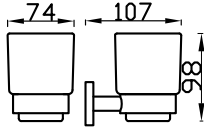

* Buzlu Cam

3015-0003-AB	MAT SİYAH	1.780