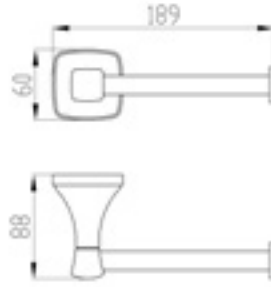

3018-0007 Tuvalet Kağıtlık Açık

3018-0007	KROM	1.565

3018-0006 Havluluk Uzun 510 mm

3018-0006	KROM	2.465