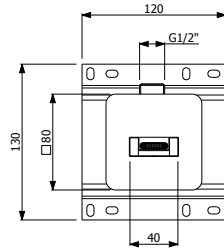

1014-0061 Çıkış Ucu

1014-0061	KROM	11.995

- Çıkış ucu uzunluğu: 133 mm
- Sınırlandırılmış su akışı: 4 lt/dk
- Şelale su akışı