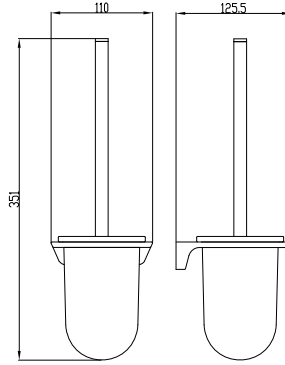

3013-0011 Tuvalet Fırçalık

* Buzlu Cam

3013-0011	KROM	3.140