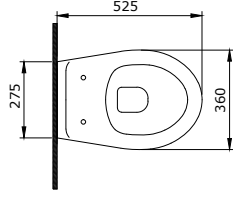

1451 Taormina Pro Rimless Asma Klozet

KOD

RENK

FİYAT/TL

- 1451-001-0128 Gizli taharet giriřli
- 1451-001-0129 Taharet borusuz
- Açık montaj
- 19,24 kg
- 10 YIL GARANTİLİ

1451-001-0128

PARLAK BEYAZ

4.680

A0323 Taormina Pro Klozet Kapađı

A0323-001

PARLAK BEYAZ

3.275

- Duroplast Soft Close Kapak
- Kapak ile klozetler arasında ton farklılıkları olabilir.
- 2 YIL GARANTİLİ