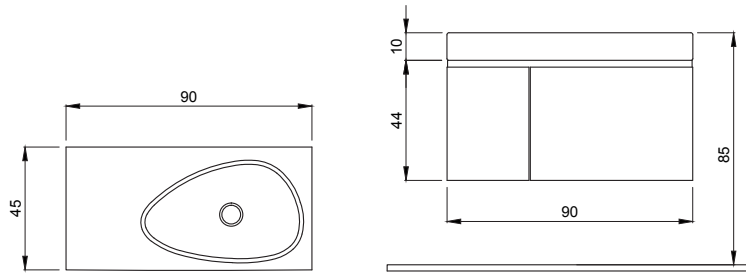

KOD	RENK	FİYAT/TL
7012-0102-1115	Parlak Beyaz	45.210
7012-0501-1115	Parlak Siyah	45.210
7012-1903-1115	Parlak Kırmızı	45.210
1115-001-0125	PARLAK BEYAZ LAVABO	11.595

- DANELON MERONI Design Studio Tasarımı
- Çift derin çekmece
- Asma dolap (Montaj seti dahil)
- Mdf üzeri lake boya
- E1 sınıfı sağlıklı mdf lam malzeme
- 7012-xxx-1115 Ürün kodunun son dört rakamı uyumlu lavabo kodunu gösterir. (Etajerli Lavabo)
- Lavabo ayrıca sipariş edilmelidir. Fiyata dahil değildir.
- Su ve neme dayanıklı malzeme
- 3 YIL GARANTİ

* AYNA SEÇİMİ İÇİN BAKINIZ: 230 NO'LU SAYFALAR.