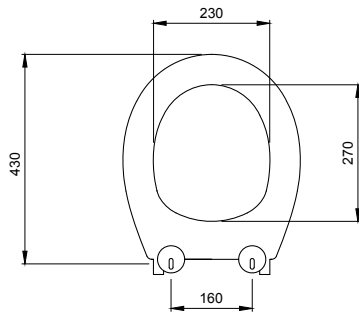

1451 Taormina Pro Rimless Asma Klozet

KOD

RENK

FİYAT/TL

- 1451-001-0128 Gizli taharet giriřli
- 1451-001-0129 Taharet borusuz
- Açık montaj
- 19,24 kg
- 10 YIL GARANTİLİ

1451-001-0128

PARLAK BEYAZ

4.680

A0323 Taormina Pro Klozet Kapađı

A0323-001

PARLAK BEYAZ

3.275

- Duroplast Soft Close Kapak
- Kapak ile klozetler arasında ton farklılıkları olabilir.
- 2 YIL GARANTİLİ