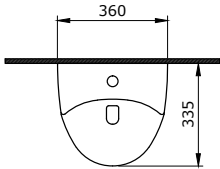

1383-001-0130	PARLAK BEYAZ	6.345
1383-002-0130	MAT BEYAZ	8.260
1383-006-0130	MAT GRİ	8.260
1383-007-0130	MAT YASEMİN	8.260
1383-011-0130	MAT KAŞMİR	8.260
1383-014-0130	PARLAK BİSKÜVİ	8.260
1383-032-0130	MAT SOMON	8.260
1383-033-0130	MAT MİNT YEŞİL	8.260
1383-020-0130	MAT ANTRASİT	9.645
1383-021-0130	P. MANDALİNA SARISI	9.645
1383-025-0130	MAT KAHVE	9.645
1383-027-0130	MAT YEŞİL	9.645
1383-029-0130	MAT BUZ MAVİSİ	9.645
1383-069-0130	MAT BETON	9.645
1383-004-0130	MAT SİYAH	9.645
1383-005-0130	PARLAK SİYAH	9.645
1383-012-0130	PARLAK TURUNCU	10.985
1383-019-0130	PARLAK KIRMIZI	10.985
1383-070-0130	MAT BRONZ	10.985
1383-071-0130	MAT PETROL MAVİSİ	9.645
1383-072-0130	P. BURGONYA BORDOSU	9.645