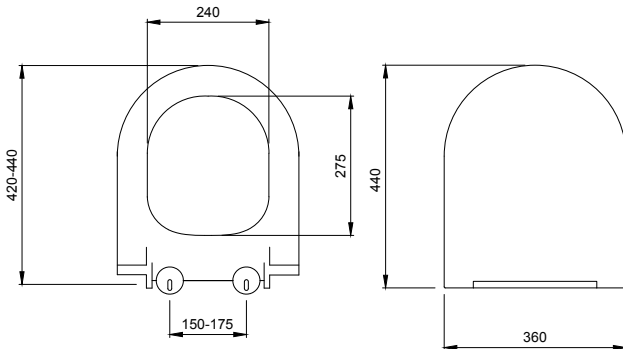

A3360-001	PARLAK BEYAZ	4.160
A3360-002	MAT BEYAZ	6.200
A3360-006	MAT GRİ	6.200
A3360-007	MAT YASEMİN	6.200
A3360-011	MAT KAŞMİR	6.200
A3360-014	PARLAK BİSKÜVİ	6.200
A3360-032	MAT SOMON	6.200
A3360-033	MAT MİNT YEŞİL	6.200
A3360-020	MAT ANTRASİT	7.280
A3360-021	P. MANDALİNA SARISI	7.280
A3360-025	MAT KAHVE	7.280
A3360-027	MAT YEŞİL	7.280
A3360-029	MAT BUZ MAVİSİ	7.280
A3360-069	MAT BETON	7.280
A3360-004	MAT SİYAH	7.280
A3360-005	PARLAK SİYAH	7.280
A3360-012	PARLAK TURUNCU	8.305
A3360-019	PARLAK KIRMIZI	8.305
A3360-071	MAT PETROL MAVİSİ	7.280
A3360-072	P. BURGONYA BORDOSU	7.280