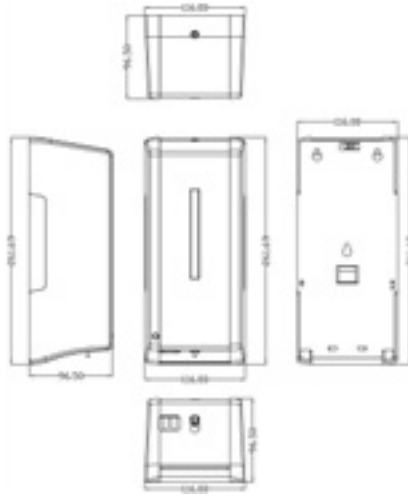

3900-0015 Fotoselli Sıvı Sabunluk 1,1 lt

YENİ

3900-0015	MAT	12.895