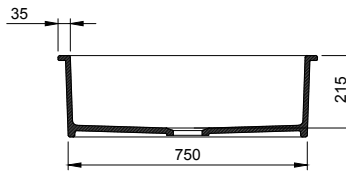

1640 Sotto Çift Gözlü Mutfak Eviyesi 85 cm

YENİ

KOD

RENK

FİYAT/TL

- Armatür deliksiz, su taşma deliksiz
- 2331 0002 Sifon ayrı satılır.
- 38,50kg
- 10 YIL GARANTİLİ
- Çelik tel ızgara ile birlikte kullanılması tavsiye edilir.

1640-001-0120-03	PARLAK BEYAZ	23.905
1640-006-0120-03	MAT GRİ	31.195
1640-011-0120-03	MAT KAŞMİR	31.195
1640-014-0120-03	PARLAK BİSKÜVİ	31.195
1640-020-0120-03	MAT ANTRASİT	36.450
1640-025-0120-03	MAT KAHVE	36.450
1640-004-0120-03	MAT SİYAH	36.450
1640-005-0120-03	PARLAK SİYAH	36.450

1362 Sotto Mutfak Eviyesi 81 cm

- Armatür deliksiz, su taşma deliksiz
- 2331 0001 Sifon ayrı satılır.
- 2300 2012 Tel ızgara ayrı satılır.
- 28,63 kg
- 10 YIL GARANTİLİ
- Çelik tel ızgara ile birlikte kullanılması tavsiye edilir.

1362-001-0120-03	PARLAK BEYAZ	19.280
1362-006-0120-03	MAT GRİ	25.160
1362-011-0120-03	MAT KAŞMİR	25.160
1362-014-0120-03	PARLAK BİSKÜVİ	25.160
1362-020-0120-03	MAT ANTRASİT	29.400
1362-025-0120-03	MAT KAHVE	29.400
1362-004-0120-03	MAT SİYAH	29.400
1362-005-0120-03	PARLAK SİYAH	29.400
2300 2012	P. ÇELİK TEL IZGARA	4.875