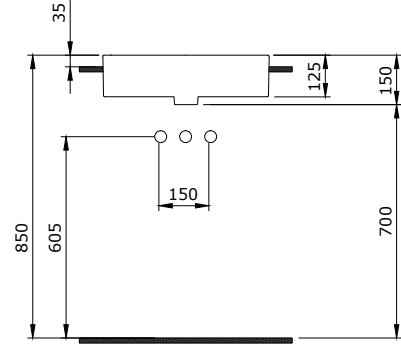

1527 Milano Sağ Yarım Tezgah Lavabo 50x30 cm

- * Sağdan armatür delikli
- * Su taşma delikli
- * 8,1 kg
- * 10 YIL GARANTİLİ

KOD RENK FİYAT/TL

1527-001-0199 PARLAK BEYAZ 6.300

1527 Milano Sol Yarım Tezgah Lavabo 50x30 cm