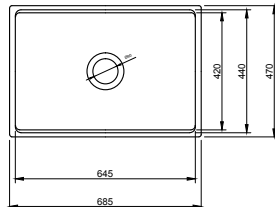

- Armatür deliksiz, su taşma deliksiz
- 2331 0001 Sifon ayrı satılır.
- 2300 2059 Tel ızgara ayrı satılır.
- 32,2 kg
- 10 YIL GARANTİLİ
- Çelik tel ızgara ile birlikte kullanılması tavsiye edilir.