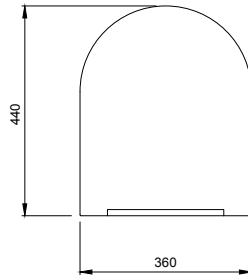

A3360-001	PARLAK BEYAZ	4.160
A3360-002	MAT BEYAZ	6.200
A3360-006	MAT GRİ	6.200
A3360-007	MAT YASEMİN	6.200
A3360-011	MAT KAŞMİR	6.200
A3360-014	PARLAK BİSKÜVİ	6.200
A3360-032	MAT SOMON	6.200
A3360-033	MAT MİNT YEŞİL	6.200
A3360-020	MAT ANTRASİT	7.280
A3360-021	P. MANDALİNA SARISI	7.280
A3360-025	MAT KAHVE	7.280
A3360-027	MAT YEŞİL	7.280
A3360-029	MAT BUZ MAVİSİ	7.280
A3360-069	MAT BETON	7.280
A3360-004	MAT SİYAH	7.280
A3360-005	PARLAK SİYAH	7.280
A3360-012	PARLAK TURUNCU	8.305
A3360-019	PARLAK KIRMIZI	8.305
A3360-071	MAT PETROL MAVİSİ	7.280
A3360-072	P. BURGONYA BORDOSU	7.280