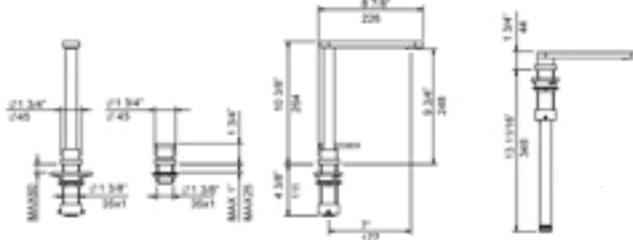

- * 35 mm seramik diskli valf kartuşu
- * 6,8 lt/dk. su akışı (5 bar basınçla)
- * Çıkış ağzı 360° döner
- * Standart spray
- * Her biri 61 cm uzunluğunda esnek giriş hortumları içerir
- * Stabilizatör flanşı dahildir
- * Uzatılmış 9 cm shaft