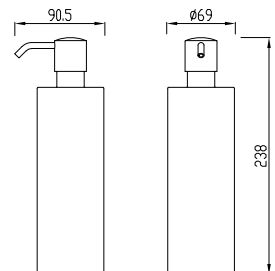

3052-0005	KROM	3.225
-----------	------	-------

3052-0006 Sıvı Sabunluk Tezgah Üstü 400 ml

* Metal Pompa

3052-0006	KROM	4.185
-----------	------	-------

BÜYÜTEÇLİ AYNALAR

3056-0006 Ayna Led Işıklı Çift Kollu Çift Yönlü 3x