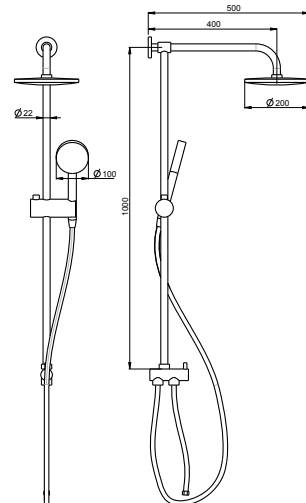

5930-0005 Rainsense Compo 200R Yönlendiricili Duş Kolonu