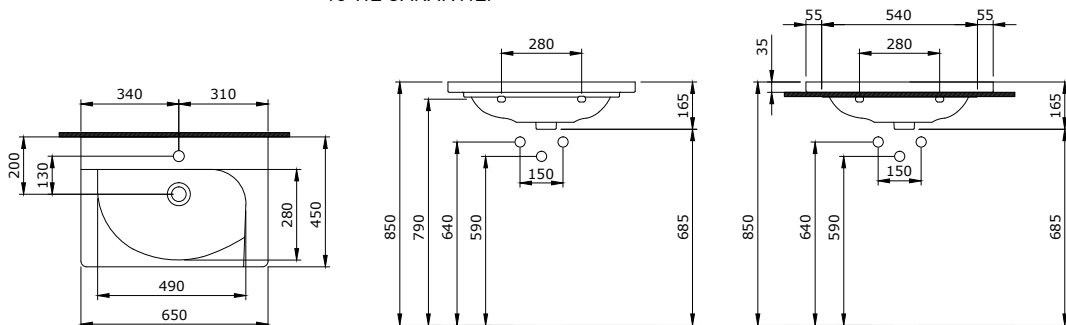

- 1009-xxx-0126 Tek armatür delikli, su taşma delikli
- 1009-xxx-0127 Üç armatür delikli, su taşma delikli
- Tezgah üstü veya asma olarak kullanılabilir.
- 1002 ve 1003 ayaklar ile uyumlu
- 14.44 kg
- 10 YIL GARANTİLİ