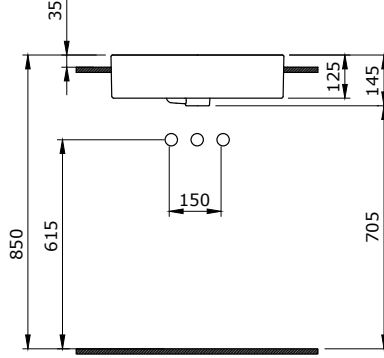

- * Soldan armatür delikli
- * Su taşma delikli
- * 8,1 kg
- * 10 YIL GARANTİLİ

1527-001-0198 PARLAK BEYAZ 6.300

1543 Milano Dar Yarım Tezgah Lavabo

YENİ

50x30 cm

- * Armatür delikli
- * Su taşma delikli
- * 8,1 kg
- * 10 YIL GARANTİLİ