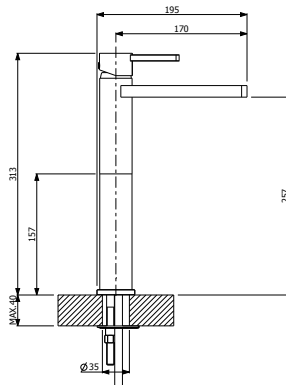

1014-0002-SB Yüksek Lavabo Bataryası

1014-0002-SB

SİYAH

30.430

- Swarovski® kristalleri
- Çıkış ucu uzunluğu: 170 mm
- Çıkış ucu yüksekliği: 257 mm
- 25 mm seramik kartuş
- Sınırlandırılmış su akışı: 4 lt/dk
- Şelale su akışı