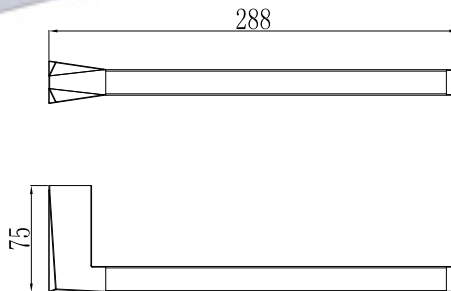

3019-0001 Bornoz Askılık

KOD	RENK	FİYAT/TL
3019-0001	KROM	1.860

3019-0007 Tuvalet Kağıtlık

3019-0007	KROM	6.200

3019-0008 Tuvalet Kağıtlık Açık

3019-0008	KROM	3.690

3019-0005 Havluluk Açık 288 mm

3019-0005	KROM	4.035