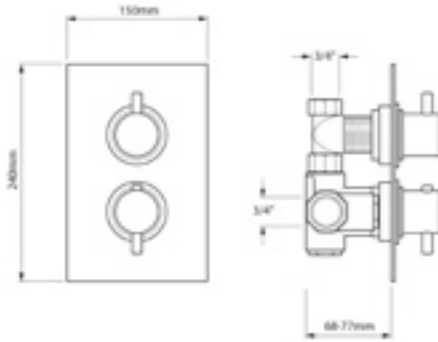

- Aynı anda tek veya 2 farklı çıkıştan su akışı sağlar.
- Tek aks üzerine 2 yönlendirici
- Termostatik kartuş
- 180° açma-kapama
- 38 °C'de güvenlik kilidi
- İç set ürüne dahildir.
- Sıva altı hazırlık yapılmalıdır.
- Krom yüzey

5450-0005 Ankastr Termostatik Duş Bataryası 2 Çıkışlı, Ø196 mm

KOD	RENK	FİYAT/TL
5450-0005	KROM	25.350