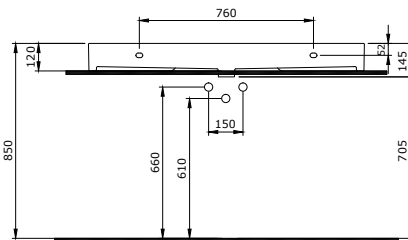

1394-001-0126	PARLAK BEYAZ	10.660
1394-002-0126	MAT BEYAZ	13.895
1394-006-0126	MAT GRİ	13.895
1394-007-0126	MAT YASEMİN	13.895
1394-011-0126	MAT KAŞMİR	13.895
1394-014-0126	PARLAK BİSKÜVİ	13.895
1394-032-0126	MAT SOMON	13.895
1394-033-0126	MAT MİNT YEŞİL	13.895
1394-020-0126	MAT ANTRASİT	16.205
1394-021-0126	P. MANDALİNA SARISI	16.205
1394-025-0126	MAT KAHVE	16.205
1394-027-0126	MAT YEŞİL	16.205
1394-029-0126	MAT BUZ MAVİSİ	16.205
1394-069-0126	MAT BETON	16.205
1394-004-0126	MAT SİYAH	16.205
1394-005-0126	PARLAK SİYAH	16.205
1394-012-0126	PARLAK TURUNCU	18.485
1394-019-0126	PARLAK KIRMIZI	18.485
1394-071-0126	MAT PETROL MAVİSİ	16.205
1394-072-0126	P. BURGONYA BORDOSU	16.205