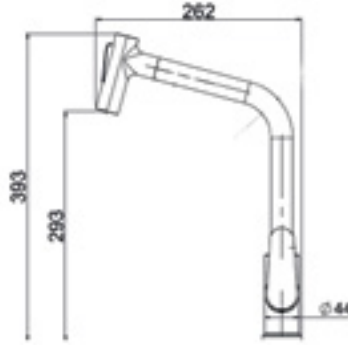

2201-0010 Tek Kumandalı Lead Free Eviye Bataryası - Spreyli

KOD	RENK	FİYAT/TL
2201-0010	KROM	9.875

- 35 mm sedal kartuş
- Kurşunsuz pirinç
- 180° dönen su çıkış ucu
- Spiral bağlantı hortumları
- Çift fonksiyonlu el duşu
- Çıkış ucu uzunluğu: 262 mm
- Çıkış ucu yüksekliği: 293 mm