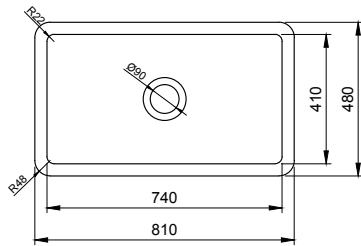

1640 Sotto Çift Gözlü Mutfak Eviyesi 85 cm

YENİ

KOD

RENK

FİYAT/TL

- Armatür deliksiz, su taşma deliksiz
- 2331 0002 Sifon ayrı satılır.
- 38,50kg
- 10 YIL GARANTİLİ
- Çelik tel ızgara ile birlikte kullanılması tavsiye edilir.

1640-001-0120-03	PARLAK BEYAZ	23.905
1640-006-0120-03	MAT GRİ	31.195
1640-011-0120-03	MAT KAŞMİR	31.195
1640-014-0120-03	PARLAK BİSKÜVİ	31.195
1640-020-0120-03	MAT ANTRASİT	36.450
1640-025-0120-03	MAT KAHVE	36.450
1640-004-0120-03	MAT SİYAH	36.450
1640-005-0120-03	PARLAK SİYAH	36.450

1362 Sotto Mutfak Eviyesi 81 cm

- Armatür deliksiz, su taşma deliksiz
- 2331 0001 Sifon ayrı satılır.
- 2300 2012 Tel ızgara ayrı satılır.
- 28,63 kg
- 10 YIL GARANTİLİ
- Çelik tel ızgara ile birlikte kullanılması tavsiye edilir.

1362-001-0120-03	PARLAK BEYAZ	19.280
1362-006-0120-03	MAT GRİ	25.160
1362-011-0120-03	MAT KAŞMİR	25.160
1362-014-0120-03	PARLAK BİSKÜVİ	25.160
1362-020-0120-03	MAT ANTRASİT	29.400
1362-025-0120-03	MAT KAHVE	29.400
1362-004-0120-03	MAT SİYAH	29.400
1362-005-0120-03	PARLAK SİYAH	29.400
2300 2012	P. ÇELİK TEL IZGARA	4.875