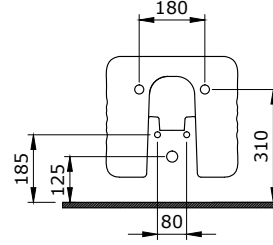

KOD	RENK	FİYAT/TL
1410-001-0120	PARLAK BEYAZ	21.385
1410-002-0120	MAT BEYAZ	27.885
1410-011-0120	MAT KAŞMİR	27.885
1410-020-0120	MAT ANTRASİT	32.535
1410-021-0120	P. MANDALİNA SARISI	32.535
1410-004-0120	MAT SİYAH	32.535
1410-005-0120	PARLAK SİYAH	32.535
1410-071-0120	MAT PETROL MAVİSİ	32.535
1410-072-0120	P. BURGONYA BORDOSU	32.535