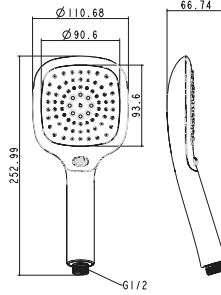

BANYO & DUŞ SİSTEMLERİ El Duşları

5500-0015 SWITCH 110S El Duşu, 3F, 90x93 mm

KOD	RENK	FİYAT/TL
5500-0015	BEYAZ / KROM	1.105

- AIR² hava karışıklı akış
- AIR² %30 su tasarruflu
- 3 sprey fonksiyonu
- Sprey türü: RainFlow, masaj sprey, RainFlow + masaj sprey
- Sprey türü ayarı: Kayar anahtar düğme
- Sprey yüzeyi beyaz, el duşu ve arka yüzey krom
- Kireç kırıcı özellikli temizlenebilir sprey uçları
- Genişlik: 110x110 mm
- Ses sınıfı: I