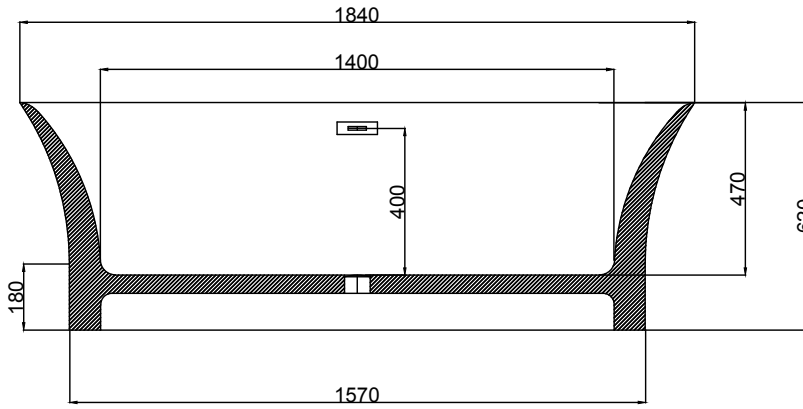

- * Akrilik küvet
- * Fiyatlara sifon dahildir.

- * Fiyatlara montaj dahil değildir.
- * 1015-0024 Cube Yerden Küvet Bataryası ile uyumludur.

TARANTO

Taranto Küvet **YENİ**

KOD	RENK	FİYAT/TL
3207-200-001	PARLAK BEYAZ	81.665
3207-200-002	SİYAH	97.995
3207-200-003	KIRMIZI	97.995
3207-200-006	YEŞİL - BEYAZ	97.995