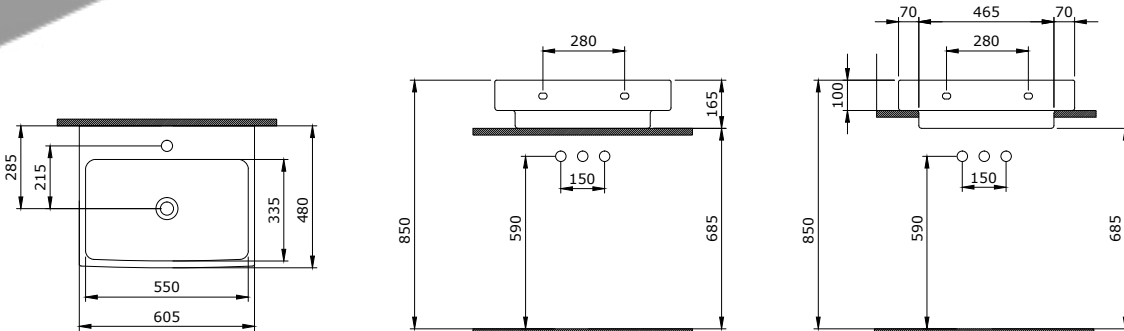

1006 Scala Tezgh Altı Lavabo 55 cm

- Armatür deliksiz
- Su taşma delikli
- 9,67 kg
- 10 YIL GARANTİLİ

KOD	RENK	FİYAT/TL
1006-001-0125	PARLAK BEYAZ	3.600
1006-002-0125	MAT BEYAZ	4.730
1006-006-0125	MAT GRİ	4.730
1006-007-0125	MAT YASEMİN	4.730
1006-011-0125	MAT KAŞMİR	4.730
1006-014-0125	PARLAK BİSKÜVİ	4.730
1006-032-0125	MAT SOMON	4.730
1006-033-0125	MAT MİNT YEŞİL	4.730
1006-020-0125	MAT ANTRASİT	5.525
1006-021-0125	P. MANDALİNA SARISI	5.525
1006-025-0125	MAT KAHVE	5.525
1006-027-0125	MAT YEŞİL	5.525
1006-029-0125	MAT BUZ MAVİSİ	5.525
1006-069-0125	MAT BETON	5.525
1006-004-0125	MAT SİYAH	5.525
1006-005-0125	PARLAK SİYAH	5.525
1006-012-0125	PARLAK TURUNCU	6.300
1006-019-0125	PARLAK KIRMIZI	6.300
1006-071-0125	MAT PETROL MAVİSİ	5.525
1006-072-0125	P. BURGONYA BORDOSU	5.525

1076 Scala Tezgh Üstü Lavabo 48 cm

- Tek armatür delikli
- Su taşma delikli
- Tezgh üstü ve asma olarak kullanılabilir.
- Cut-Insert uygulama
- 16,44 kg
- 10 YIL GARANTİLİ

1076-001-0126	PARLAK BEYAZ	5.175

1077 Scala Tezgh Üstü Lavabo 60 cm

- Tek armatür delikli
- Su taşma delikli
- Tezgh üstü ve asma olarak kullanılabilir.
- Cut-Insert uygulama
- 18,64 kg
- 10 YIL GARANTİLİ

1077-001-0126	PARLAK BEYAZ	6.065