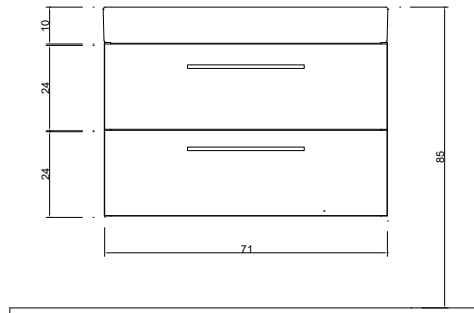

7006-1311-1078	80 cm Lavabo Dolabı	Pasifik Ceviz	23.850
7006-0114-1078	80 cm Lavabo Dolabı	Parlak Beyaz	23.850
7006-0816-1078	80 cm Lavabo Dolabı	Parlak Antrasit	23.850
1078-001-0126	PARLAK BEYAZ LAVABO		7.240

1. DANELON MERONI Design Studio Tasarımı
   - 80 cm lavabo uyumlu dolap, çift derin çekmece
   - Termoform kaplama
   - Asma dolap (Montaj Seti Dahil)
   - E1 Sınıfı, sağlıklı mdf lam malzeme
   - 7006-xxx-1078 Ürün kodunun son dört rakamı uyumlu lavabo kodunu gösterir.
   - Lavabo ayrıca sipariş edilmelidir. Fiyata dahil değildir.
   - Metal kulplu
   - 3 YIL GARANTİ
2. AYNA SEÇİMİ İÇİN BAKINIZ: 230 NO'LU SAYFALAR.