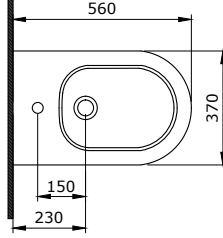

KOD	RENK	FİYAT/TL
1019-001-0120	PARLAK BEYAZ	7.495
1019-002-0120	MAT BEYAZ	9.755
1019-006-0120	MAT GRİ	9.755
1019-007-0120	MAT YASEMİN	9.755
1019-011-0120	MAT KAŞMİR	9.755
1019-014-0120	PARLAK BİSKÜVİ	9.755
1019-032-0120	MAT SOMON	9.755
1019-033-0120	MAT MİNT YEŞİL	9.755
1019-020-0120	MAT ANTRASİT	11.400
1019-021-0120	P. MANDALİNA SARISI	11.400
1019-025-0120	MAT KAHVE	11.400
1019-027-0120	MAT YEŞİL	11.400
1019-029-0120	MAT BUZ MAVİSİ	11.400
1019-069-0120	MAT BETON	11.400
1019-004-0120	MAT SİYAH	11.400
1019-005-0120	PARLAK SİYAH	11.400
1019-012-0120	PARLAK TURUNCU	12.995
1019-019-0120	PARLAK KIRMIZI	12.995
1019-071-0120	MAT PETROL MAVİSİ	11.400
1019-072-0120	P. BURGONYA BORDOSU	11.400