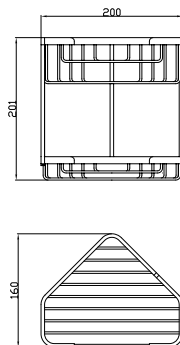

3050-0010 Tel Sabunluk Köşe MD

3050-0010	KROM	1.990
3050-0010-AB	MAT SİYAH	2.185

3050-0011 Tel Sabunluk + Malzemelik Köşe İki

3050-0011	KROM	3.535
3050-0011-AB	MAT SİYAH	3.895

3050-0020 Tel Sabunluk + Malzemelik Köşe Üçlü