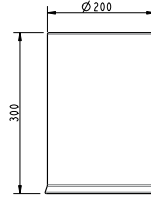

3054-0007	MAT P. ÇELİK	3.870