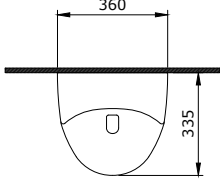

KOD	RENK	FİYAT/TL
1383-001-0131	PARLAK BEYAZ	6.345
1383-002-0131	MAT BEYAZ	8.260
1383-006-0131	MAT GRİ	8.260
1383-007-0131	MAT YASEMİN	8.260
1383-011-0131	MAT KAŞMİR	8.260
1383-014-0131	PARLAK BİSKÜVİ	8.260
1383-032-0131	MAT SOMON	8.260
1383-033-0131	MAT MİNT YEŞİL	8.260
1383-020-0131	MAT ANTRASİT	9.645
1383-021-0131	P. MANDALİNA SARISI	9.645
1383-025-0131	MAT KAHVE	9.645
1383-027-0131	MAT YEŞİL	9.645
1383-029-0131	MAT BUZ MAVİSİ	9.645
1383-069-0131	MAT BETON	9.645
1383-004-0131	MAT SİYAH	9.645
1383-005-0131	PARLAK SİYAH	9.645
1383-012-0131	PARLAK TURUNCU	10.985
1383-019-0131	PARLAK KIRMIZI	10.985
1383-070-0131	MAT BRONZ	10.985
1383-071-0131	MAT PETROL MAVİSİ	9.645
1383-072-0131	P. BURGONYA BORDOSU	9.645