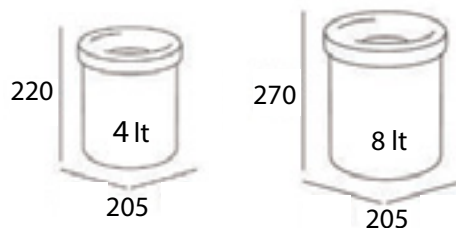

3900-0053 Çöp Kovası Çemberli 4 lt

3900-0050 Çöp Kovası Çemberli 7 lt