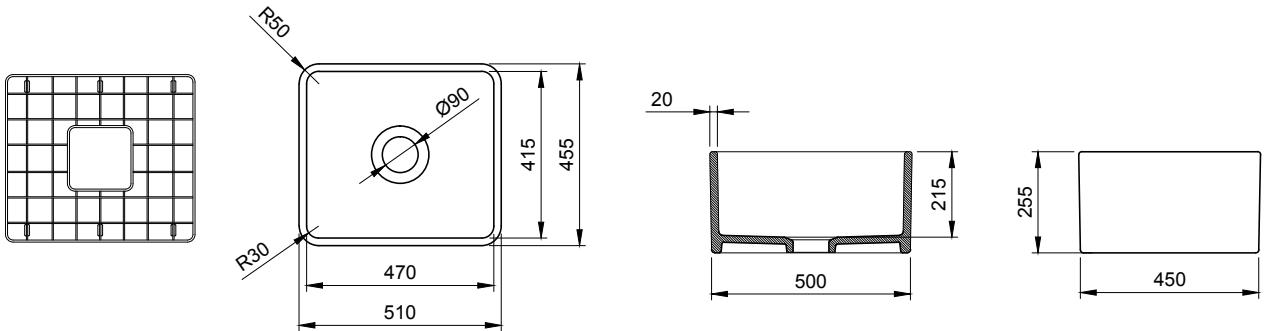

- Armatür deliksiz, su taşma deliksiz
- 2331 0001 Sifon ayrı satılır.
- 2300 2013 Tel ızgara ayrı satılır.
- 24,51 kg
- 10 YIL GARANTİLİ
- Çelik tel ızgara ile birlikte kullanılması tavsiye edilir.
- Eski ürün kodu 1103'tür.

1603-001-0120-03	PARLAK BEYAZ	13.945
1603-006-0120-03	MAT GRİ	18.200
1603-011-0120-03	MAT KAŞMİR	18.200
1603-014-0120-03	PARLAK BİSKÜVİ	18.200
1603-020-0120-03	MAT ANTRASİT	21.255
1603-025-0120-03	MAT KAHVE	21.255
1603-004-0120-03	PARLAK SİYAH	21.255
1603-005-0120-03	PARLAK SİYAH	21.255
2300 2013	P. ÇELİK TEL IZGARA	3.415