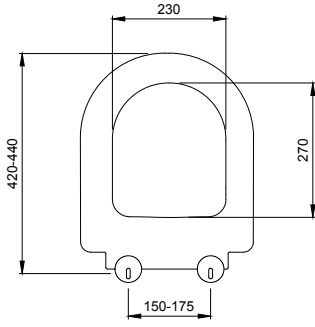

KOD	RENK	FİYAT/TL
A0302-001	PARLAK BEYAZ	4.160
A0302-002	MAT BEYAZ	6.200
A0302-006	MAT GRİ	6.200
A0302-007	MAT YASEMİN	6.200
A0302-011	MAT KAŞMİR	6.200
A0302-014	PARLAK BİSKÜVİ	6.200
A0302-032	MAT SOMON	6.200
A0302-033	MAT MINT YEŞİL	6.200
A0302-020	MAT ANTRASİT	7.280
A0302-021	P. MANDALİNA SARISI	7.280
A0302-025	MAT KAHVE	7.280
A0302-027	MAT YEŞİL	7.280
A0302-029	MAT BUZ MAVİSİ	7.280
A0302-069	MAT BETON	7.280
A0302-004	MAT SİYAH	7.280
A0302-005	PARLAK SİYAH	7.280
A0302-012	PARLAK TURUNCU	8.305
A0302-019	PARLAK KIRMIZI	8.305
A0302-071	MAT PETROL MAVİSİ	7.280
A0302-072	P. BURGONYA BORDOSU	7.280