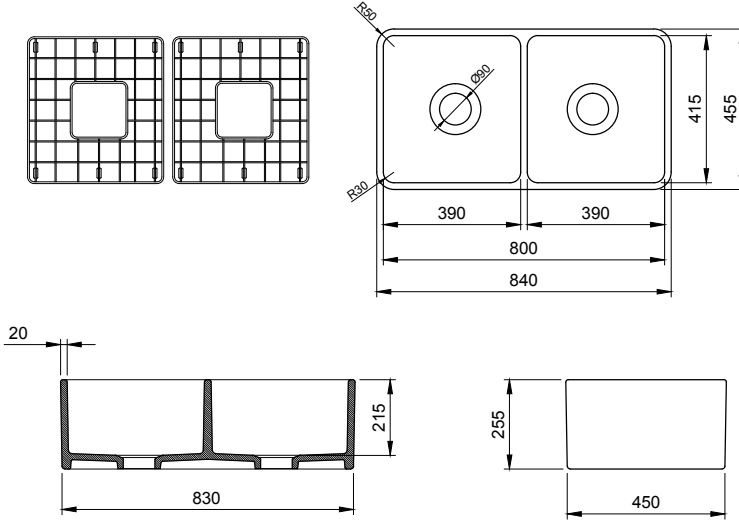

85 cm

- * Armatür deliksiz, su taşma deliksiz
- * 2331 0002 Sifon ayrı satılır.
- * 2300 2016 Tel ızgara ayrı satılır.
- * 40,82 kg
- * 10 YIL GARANTİLİ
- * Çelik tel ızgara ile birlikte kullanılması tavsiye edilir.
- * Eski ürün kodu 1094'tür.