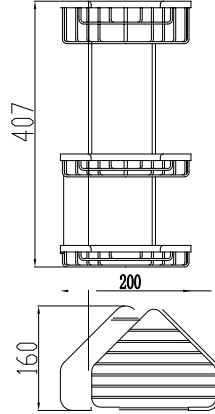

3050-0020 Tel Sabunluk + Malzemelik Köşe Üçlü

KOD	RENK	FİYAT/TL
3050-0020	KROM	5.330