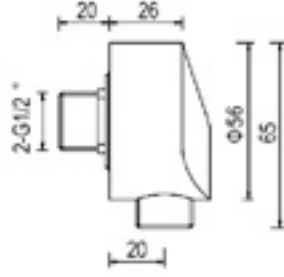

BANYO & DUŞ SİSTEMLERİ

Çıkış Dirsekleri ve Askılar

5700-0009 El Duşu Çıkış Dirseği