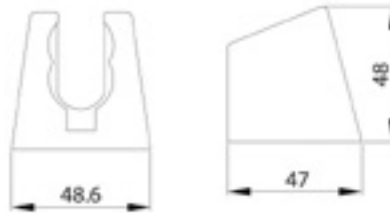

5700-0008 El Duşu Askısı

5700-0008	KROM	430
5700-0008-EG	ALTIN	590
5700-0008-AB	SİYAH	590

- Sabit el duşu askısı
- Çift kademeli
- Malzeme: ABS
- Krom