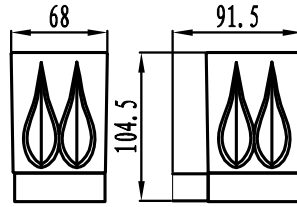

* Kristal Cam