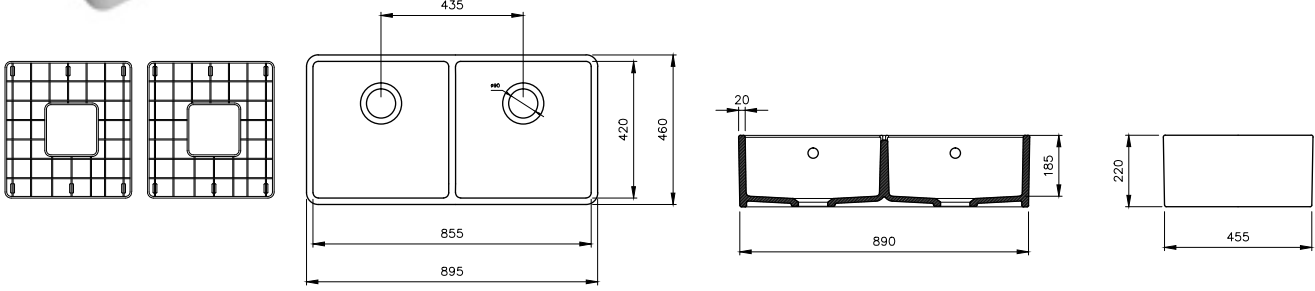

- Armatür deliksiz, su taşma delikli
- A2149 Süzgeç ayrı satılır. (2 adet süzgeç kullanılır.)
- A1713 İkili gider borusu ayrı satılır.
- 2300 2057 Tel ızgara ayrı satılır.
- 39,72 kg
- 10 YIL GARANTİLİ
- Çelik tel ızgara ile birlikte kullanılması tavsiye edilir.

KOD	RENK	FİYAT/TL
1631-001-0140-03	PARLAK BEYAZ	21.905
1631-006-0140-03	MAT GRİ	28.585
1631-011-0140-03	MAT KAŞMİR	28.585
1631-014-0140-03	PARLAK BİSKÜVİ	28.585
1631-020-0140-03	MAT ANTRASİT	33.380
1631-025-0140-03	MAT KAHVE	33.380
1631-004-0140-03	MAT SİYAH	33.380
1631-005-0140-03	PARLAK SİYAH	33.380
2300 2057	P. ÇELİK TEL IZGARA (1 Ad.)	4.065