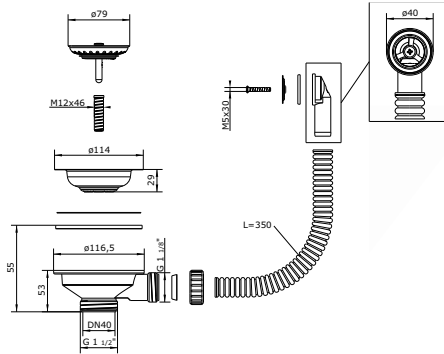

A2149 Eviye Süzgeci 90 mm - Yuvarlak Su Taşma Delikli - Logolu

A2149 KROM 2.035

- 90 mm çap gider için uygundur.
- AISI304 paslanmaz çelik