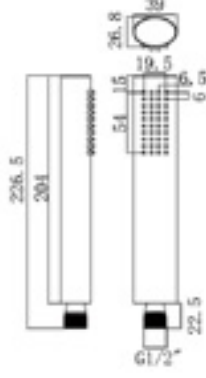

BANYO & DUŞ SİSTEMLERİ El Duşları

5500-0003 Pirinç El Duşu, 1F