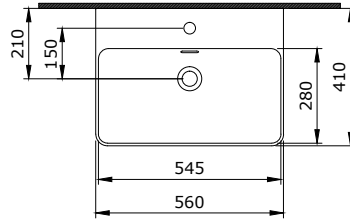

1526 Milano Yarım Tezgah Lavabo 56x41 cm

- Su taşma delikli
- 13,26 kg
- 10 YIL GARANTİLİ