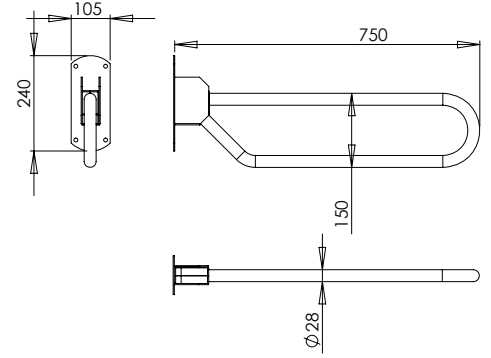

KOD	RENK	FİYAT/TL
TBPC-101-1210	MAT P.ÇELİK	4.250
TBPC-102-1210	PARLAK P.ÇELİK	4.680