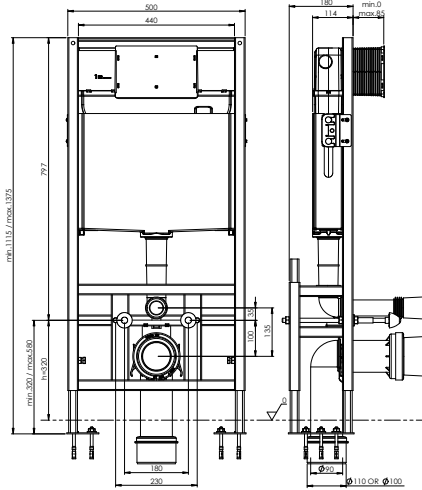

8010-1001 18 cm Alçı Panel İçi Yere Hızlı Montaj 3/6 lt