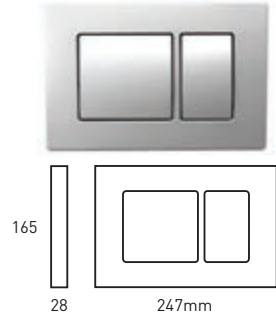

CESANO

- TS EN 14055 Sertifikalı
- Minimum 200.000 kez basma dayanımlı
- Çift kademeli mekanik sistem
- Hijyenik metal kaplama
- Aşınmalara karşı dayanım
- Soft Touch
- Sök-Tak kolay montaj
- Ergonomik dizayn
- 5 YIL GARANTİ

	Beyaz	8200-0032	875
	Mat Krom	8200-0030	1.350
	Parlak Krom	8200-0031	1.350