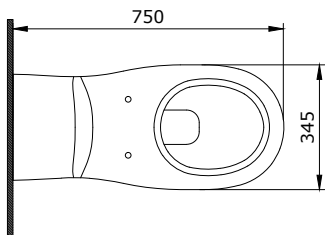

KOD	RENK	FİYAT/TL
2012-001-0128	PARLAK BEYAZ	11.805
2012-011-0128	MAT KAŞMİR	15.390
2012-021-0128	P. MANDALİNA SARISI	17.980
2012-005-0128	PARLAK SİYAH	17.980
2012-012-0128	PARLAK TURUNCU	20.525