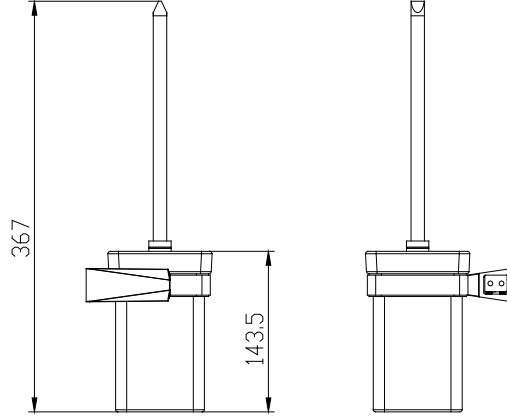

3019-0011 Tuvalet Fırçalık

KOD	RENK	FİYAT/TL
3019-0011	KROM	6.850

* Buzlu cam