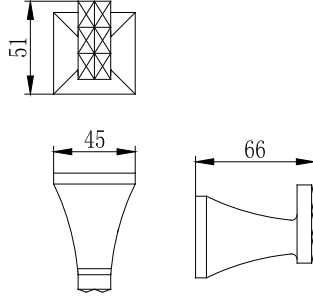

3020-0001 Bornoz Askılık

KOD	RENK	FİYAT/TL
3020-0001	KROM	2.465
3020-0001-EG	ALTIN	3.675