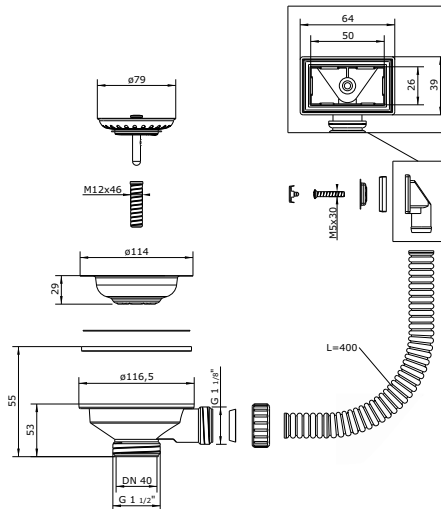

A2150 Eviye Süzgeci 90 mm - Dikdörtgen Su Taşma Delikli - Logolu

A2150 KROM 3.660

- 90 mm çap gider için uygundur.
- AISI304 paslanmaz çelik