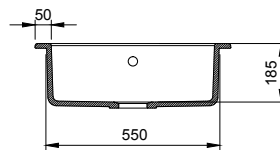

1361 Sotto Mutfak Eviyesi 47 cm

- Armatür deliksiz, su taşma deliksiz
- 2331 0001 Sifon ayrı satılır.
- 2300 2011 Tel ızgara ayrı satılır.
- 13,19 kg
- 10 YIL GARANTİLİ
- Çelik tel ızgara ile birlikte kullanılması tavsiye edilir.

KOD	RENK	FİYAT/TL
1361-001-0120-03	PARLAK BEYAZ	14.620
1361-006-0120-03	MAT GRİ	19.050
1361-011-0120-03	MAT KAŞMİR	19.050
1361-014-0120-03	PARLAK BİSKÜVİ	19.050
1361-020-0120-03	MAT ANTRASİT	22.290
1361-025-0120-03	MAT KAHVE	22.290
1361-004-0120-03	MAT SİYAH	22.290
1361-005-0120-03	PARLAK SİYAH	22.290
2300 2011	P. ÇELİK TEL IZGARA	3.250

1590 Sotto Tezgah Önü Mutfak Eviyesi 80 cm

YENİ

- Armatür deliksiz, su taşma delikli
- A2149 Süzgeç ayrı satılır. (2 adet süzgeç kullanılır)
- 2300 2047 Tel ızgara ayrı satılır.
- A1713 İkilü gider borusu ayrı satılır.
- 30,92 kg
- 10 YIL GARANTİLİ
- Çelik tel ızgara ile birlikte kullanılması tavsiye edilir.

1590-001-0140-03	PARLAK BEYAZ	23.905
1590-006-0140-03	MAT GRİ	31.195
1590-011-0140-03	MAT KAŞMİR	31.195
1590-014-0140-03	PARLAK BİSKÜVİ	31.195
1590-020-0140-03	MAT ANTRASİT	36.450
1590-025-0140-03	MAT KAHVE	36.450
1590-004-0140-03	MAT SİYAH	36.450
1590-005-0140-03	PARLAK SİYAH	36.450
2300 2047	P. ÇELİK TEL IZGARA (1Ad.)	2.845

1582 Sotto Tezgah Önü Mutfak Eviyesi 60 cm

YENİ

- Armatür deliksiz, su taşma delikli
- A2149 Süzgeç ayrı satılır.
- 2300 2045 Tel ızgara ayrı satılır.
- A1710 Gider borusu ayrı satılır.
- 21,55 kg
- 10 YIL GARANTİLİ
- Çelik tel ızgara ile birlikte kullanılması tavsiye edilir.