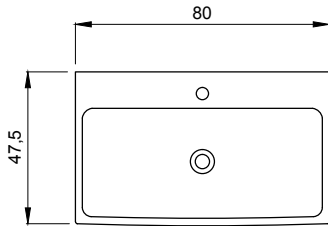

7006 Scala 80 cm Lavabo Dolabı