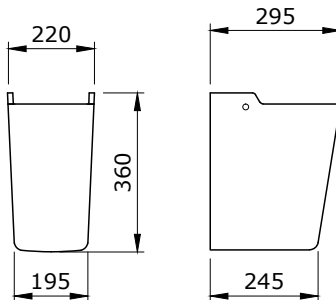

1003-001-0338	PARLAK BEYAZ	1.650