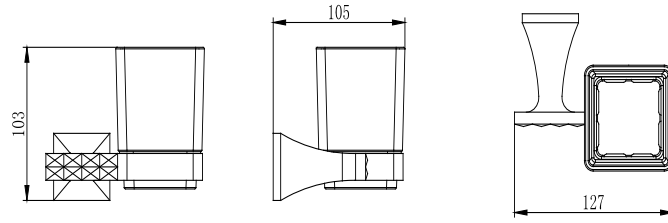

3020-0003 Diş Fırçalık

3020-0003	KROM	4.310
3020-0003-EG	ALTIN	5.545

* Buzlu cam