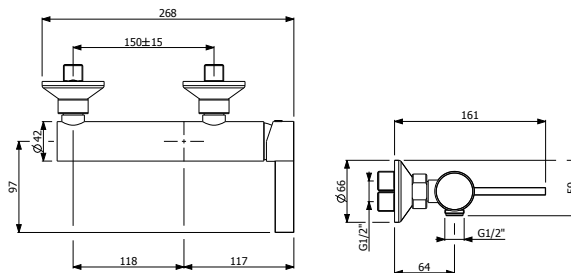

- 35 mm seramik kartuş
- Sınırlanmış su akışı: 10,8 lt/dk