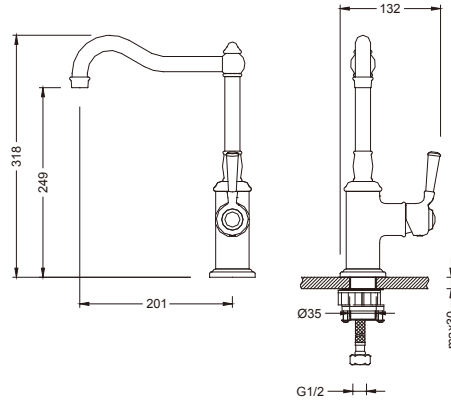

1004-0090 Burlington Eviye Bataryası

KOD	RENK	FİYAT/TL
1004-0090	KROM	14.380
1004-0090-BN	SATEN NİKEL	18.375
1004-0090-AB	ANTİK SİYAH	18.375

- Sıçramayı önleyen hava karıştırıcı akış sistemi
- Seramik saplı pirinç kumanda kolu
- HONEYCOMB® kireç kırıcı özellikli NEOPERL perlatör
- Ses sınıfı: I
- Akış miktarı 8,5 lt/dk
- 180° dönen su çıkış ucu
- Spiral bağlantı hortumları
- Çıkış ucu uzunluğu: 201 mm
- Çıkış ucu yüksekliği: 249 mm

1033-0090 Eviye Bataryası **YENİ**