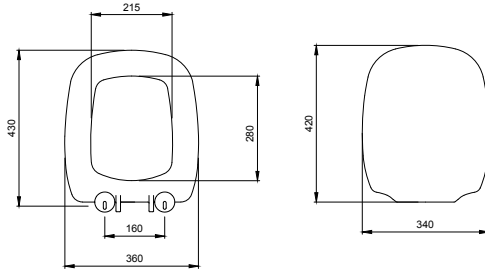

A0327-001	PARLAK BEYAZ	4.355
A0327-002	MAT BEYAZ	6.520
A0327-006	MAT GRİ	6.520
A0327-007	MAT YASEMİN	6.520
A0327-011	MAT KAŞMİR	6.520
A0327-014	PARLAK BİSKÜVİ	6.520
A0327-032	MAT SOMON	6.520
A0327-033	MAT MİNT YEŞİL	6.520
A0327-020	MAT ANTRASİT	7.580
A0327-021	P. MANDALİNA SARISI	7.580
A0327-025	MAT KAHVE	7.580
A0327-027	MAT YEŞİL	7.580
A0327-029	MAT BUZ MAVİSİ	7.580
A0327-069	MAT BETON	7.580
A0327-004	MAT SİYAH	7.580
A0327-005	PARLAK SİYAH	7.580
A0327-012	PARLAK TURUNCU	8.670
A0327-019	PARLAK KIRMIZI	8.670
A0327-071	MAT PETROL MAVİSİ	7.580
A0327-072	P. BURGONYA BORDOSU	7.580

1219 BOCCHI Logolu Seramik Sifon Kapağı

- Sadece uyumlu lavabolarla kullanılır.
- Uyumlu lavabolar ilgili ürünün açıklamasında belirtilmiştir.
- Lavabo renk koduna uygun şekilde sipariş edilmelidir.

1217-xxx-0120	TÜM RENKLER	395
1218-xxx-0120	TÜM RENKLER	395
1219-xxx-0120	TÜM RENKLER	395
1726-xxx-0120	TÜM RENKLER	395

Lavabo-Kapak Uyum Tablosu			
1217 KAPAK Ø 86 mm	1218 KAPAK 95 x 140 mm	1219 KAPAK Ø 75 mm	1726 KAPAK Ø 70 mm
1172	1175	1075	1411
1173	1231	1082	1414
1174	1232	1083	
		1114	
		1162	
		1317	
		1337	
		1343