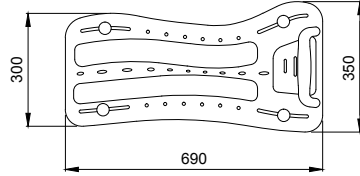

CC-DRV-003 Küvet Oturağı

KOD	RENK	FİYAT/TL
CC-DRV-003	P. BEYAZ	9.720

- Banyonun genişliğine göre 40 cm ile 60 cm arası ayarlanabilir özelliğe sahip
- Hiçbir parçaya gerek kalmadan hızlı ve kolay montaj
- Kolay temizlenebilme
- Kaymayı engelleyici yüzey özelliği

PR-BS-PP-BX Küvet Oturağı

PR-BS-PP-BX	P. BEYAZ	15.340

- 3 kademe yükseklik ayarlanabilir
- Konforlu ve güvenli tasarım
- Malzeme: Polipropilen, eloksallı alüminyum ve paslanmaz çelik