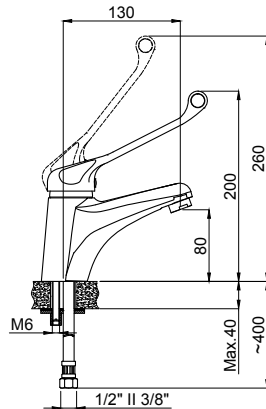

CARE

1210-0001 Pure Engelli Lavabo Bataryası

KOD	RENK	FİYAT/TL
1210-0001	KROM	6.465

- Seramik kartuş
- Çıkış ucu uzunluğu: 130 mm
- Çıkış ucu yüksekliği: 80 mm
- Bedensel engelli ve doktor kullanımına uygundur.

* 1142 CARE Bedensel Engelli 65 cm lavabo ile uyumludur.

Tüm fiyatlar tavsiye edilen azami perakende satış fiyatlarıdır. Fiyatlara KDV dahil değildir. Sanikay Seramik Sağlık Gereçleri San. ve Tic. A.Ş.'nin ürünler ve teknik detaylarında değişiklik yapma hakkı saklıdır. Renkler için mutlaka canlı numune görülmelidir. Ürünler hakkında daha fazla bilgi için www.bocchibagno.com adresini ziyaret ediniz.