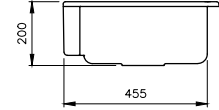

1361 Sotto Mutfak Eviyesi 47 cm

- Armatür deliksiz, su taşma deliksiz
- 2331 0001 Sifon ayrı satılır.
- 2300 2011 Tel ızgara ayrı satılır.
- 13,19 kg
- 10 YIL GARANTİLİ
- Çelik tel ızgara ile birlikte kullanılması tavsiye edilir.

KOD	RENK	FİYAT/TL
1361-001-0120-03	PARLAK BEYAZ	14.620
1361-006-0120-03	MAT GRİ	19.050
1361-011-0120-03	MAT KAŞMİR	19.050
1361-014-0120-03	PARLAK BİSKÜVİ	19.050
1361-020-0120-03	MAT ANTRASİT	22.290
1361-025-0120-03	MAT KAHVE	22.290
1361-004-0120-03	MAT SİYAH	22.290
1361-005-0120-03	PARLAK SİYAH	22.290
2300 2011	P. ÇELİK TEL IZGARA	3.250

1590 Sotto Tezgah Önü Mutfak Eviyesi 80 cm

YENİ

- Armatür deliksiz, su taşma delikli
- A2149 Süzgeç ayrı satılır. (2 adet süzgeç kullanılır)
- 2300 2047 Tel ızgara ayrı satılır.
- A1713 İkilü gider borusu ayrı satılır.
- 30,92 kg
- 10 YIL GARANTİLİ
- Çelik tel ızgara ile birlikte kullanılması tavsiye edilir.

1590-001-0140-03	PARLAK BEYAZ	23.905
1590-006-0140-03	MAT GRİ	31.195
1590-011-0140-03	MAT KAŞMİR	31.195
1590-014-0140-03	PARLAK BİSKÜVİ	31.195
1590-020-0140-03	MAT ANTRASİT	36.450
1590-025-0140-03	MAT KAHVE	36.450
1590-004-0140-03	MAT SİYAH	36.450
1590-005-0140-03	PARLAK SİYAH	36.450
2300 2047	P. ÇELİK TEL IZGARA (1Ad.)	2.845

1582 Sotto Tezgah Önü Mutfak Eviyesi 60 cm

YENİ

- Armatür deliksiz, su taşma delikli
- A2149 Süzgeç ayrı satılır.
- 2300 2045 Tel ızgara ayrı satılır.
- A1710 Gider borusu ayrı satılır.
- 21,55 kg
- 10 YIL GARANTİLİ
- Çelik tel ızgara ile birlikte kullanılması tavsiye edilir.