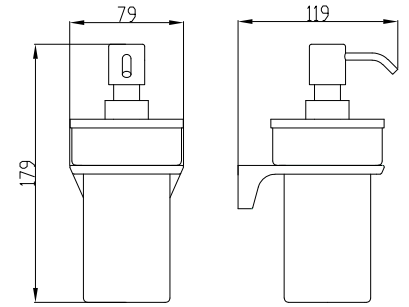

* Buzlu Cam

3013-0012	KROM	3.610