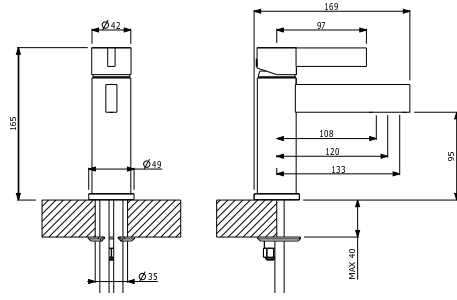

CUBE CRYSTAL

1015-0001-SW Tek Kumandalı Lavabo Bataryası

KOD

RENK

FİYAT/TL

1015-0001-SW KROM 22.750

- Swarovski® kristalleri
- Çıkış ucu uzunluğu: 120 mm
- Çıkış ucu yüksekliği: 95 mm
- 25 mm seramik kartuş
- Gizli dikdörtgen Neoperl perlatör
- Sınırlandırılmış su akışı: 7,5 lt/dk