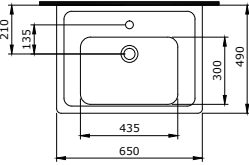

1004-001-0126

PARLAK BEYAZ

2.600

1007 Taormina Pro Etajerli Lavabo 66 cm

1007-001-0126

PARLAK BEYAZ

3.275

- * 1007-xxx-0126 Tek armatür delikli, su taşma delikli
- * 1007-xxx-0127 Üç armatür delikli, su taşma delikli
- * Tezgah üstü veya asma olarak kullanılabilir.
- * 1002 ve 1003 ayaklar ile uyumlu
- * 17,14 kg
- * 10 YIL GARANTİLİ