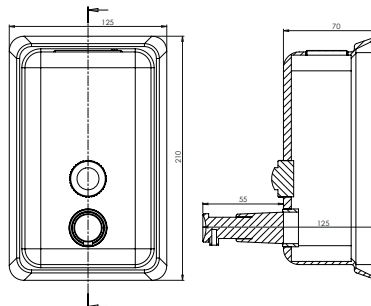

- Paslanmaz Çelik