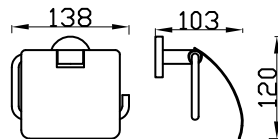

3015-0007 Tuvalet Kağıtlık

3015-0007-AB	MAT SİYAH	3.050