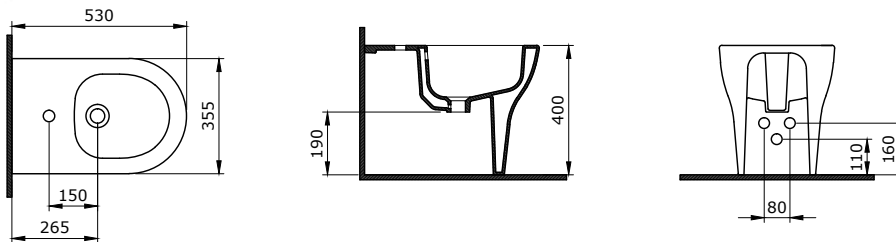

1124 Parma Lavabo 85 cm

KOD	RENK	FİYAT/TL
1124-001-0126	PARLAK BEYAZ	5.705

- Tek armatür delikli
- Su taşma delikli
- Tezgah üstü ve asma kullanım
- 25,26 kg
- 10 YIL GARANTİLİ

1491 Parma Yerden Tek Klozet Rimless

1491-001-0128	PARLAK BEYAZ	10.310

- 1491-xxx-0128 Gizli taharet borusu girişli
- 1491-xxx-0129 Taharet borusuz
- Gizli montaj
- 2,5/4lt su ile yıkama yapar.
- 32,63 kg
- 10 YIL GARANTİ

1492 Parma Yerden Bide

1492-001-0120	PARLAK BEYAZ	7.495

- Tek armatür delikli
- Su taşma delikli
- 31,08 kg
- 10 YIL GARANTİLİ