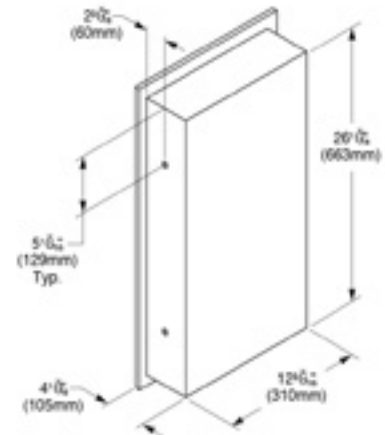

KAĞIT DISPENSERLERİ

229-000000 Kağıt Dis.+Çöp Kovalı, Ankastre 5 lt

229-000002 Kağıt Dis.+Çöp Kovalı, Sıva Üstü 5 lt

KOD	RENK	FİYAT/TL
229-000000	MAT P. ÇELİK	12.845
229-000002	MAT P. ÇELİK	15.770

2297-000000 Kağıt Dis.+Çöp Kovalı, Ankastre 7 lt

2297-000002 Kağıt Dis.+Çöp Kovalı, Sıva Üstü 7 lt

2297-000000	MAT P. ÇELİK	18.680
2297-000002	MAT P. ÇELİK	21.600