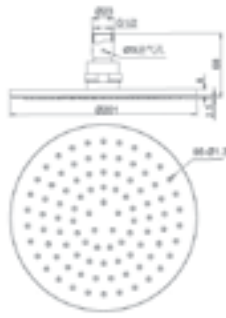

5800-0001 AIR² 200R Tepe Duşu, Ø200 mm

5800-0001	KROM	6.035
5800-0001-AB	MAT SİYAH	8.795

- Pirinç malzeme
- AIR² Hava karışımlı akış sistemi
- Akış türü: RainFlow®
- Tek fonksiyonlu
- Kireç kırıcı özellikli
- Akış miktarı 11,5 lt/dk
- Sprey disk boyutları: 200x8 mm
- Sprey disk yüzeyi: Krom
- Montaj şekli: Duvar veya tavan