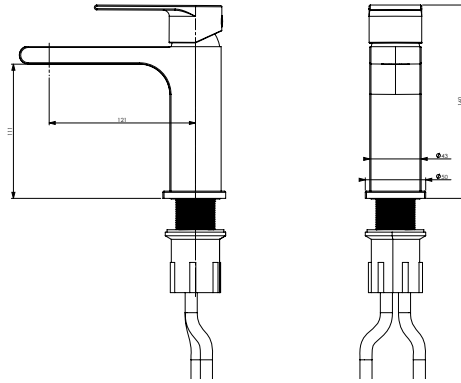

1012-1001-ST Tek Kumandalı COLD START Lavabo Bataryası

1012-1001-ST KROM 6.640

- Sıçramayı önleyen hava karıştırıcı akış sistemi
- 35 mm seramik kartuş
- Gürültü kesici özellikli perlatör
- Cold Start özellikli kartuş
- Dakikada 3 lt su tasarruflu
- Ses sınıfı: I
- Sifon kumandasız
- Çıkış ucu uzunluğu: 121 mm
- Çıkış ucu yüksekliği: 111 mm

1012-0002 Yüksek Lavabo Bataryası

1012-0002 KROM 9.250

1012-0002-AB MAT SİYAH 11.375