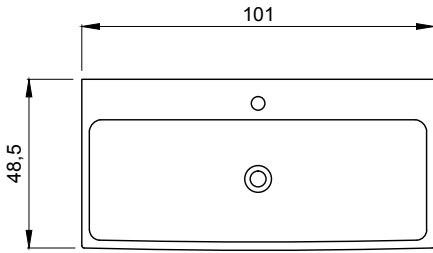

7006 Scala 100 cm

Kapaklı Lavabo Dolabı