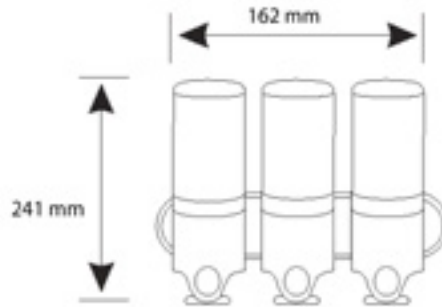

- Kilitli
- Paslanmaz Çelik

3052-0003	MAT P. ÇELİK	9.915