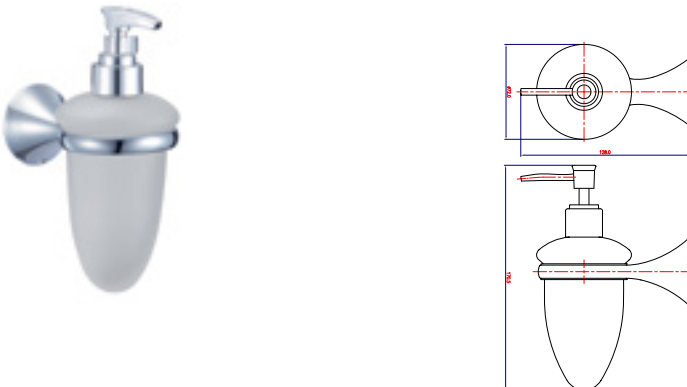

3016-0006 Havluluk Uzun 350 mm

KOD	RENK	FİYAT/TL
3016-0006	KROM	1.580

3016-0004 Havluluk Yuvarlak 180 mm

3016-0004	KROM	1.140

3016-0002 Sabunluk

* Buzlu Cam

3016-0002	KROM	1.015

3016-0012 Sıvı Sabunluk

* Buzlu Cam

3016-0012	KROM	1.805