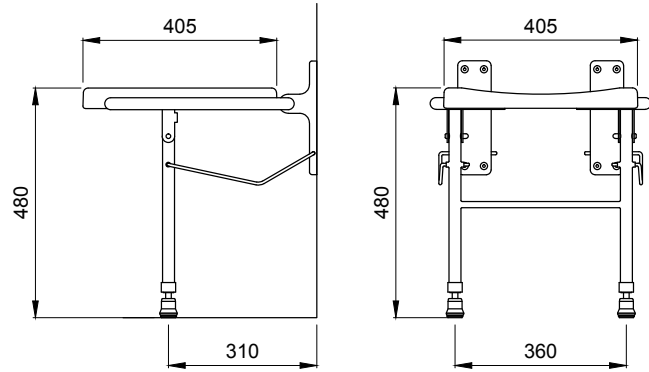

PR-BSB-PP-BX Küvet Oturağı Arkalıklı

KOD	RENK	FİYAT/TL
PR-BSB-PP-BX	P. BEYAZ	19.780

- 3 kademe yükseklik ayarlanabilir
- Konforlu ve güvenli tasarım
- Malzeme: Polipropilen, eloksallı alüminyum ve paslanmaz çelik

CC-DRV-004 Ayaklı Katlanabilir Duş Oturağı

CC-DRV-004	P. BEYAZ	15.340

- Kolay temizlenebilir
- Denge ve hareket güçlülüğüne sahip kişiler için uygundur.
- Maksimum ağırlık 150kg