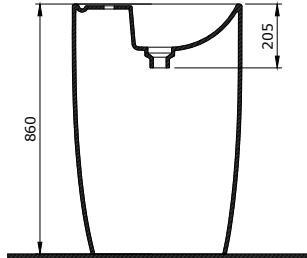

1075 Etna Monoblok Lavabo

- Su taşma deliksiz
- Basmalı süzgeç, seramik sifon kapağı ve plastik körüklü hortum dahildir.
- Tüm 1014 0091, 1015 0091, 1015 0092 ankastre ve yerden lavabo bataryaları ile uyumludur.
- 51,01 kg
- 10 YIL GARANTİLİ

NOT: Duvardan çıkışlı sifon için sipariş sırasında sayfa 36-37'deki kullanıma göre delik şablonu tercihinizi belirtiniz.

1337 Etna Monoblok Lavabo Batarya Banklı

- Su taşma deliksiz
- Sadece yerden kullanım için uygundur.
- Basmalı süzgeç, seramik sifon kapağı ve plastik körüklü hortum dahildir.
- 51,50 kg
- 10 YIL GARANTİLİ

NOT: Duvardan çıkışlı sifon için sipariş sırasında sayfa 36-37'deki kullanıma göre delik şablonu tercihinizi belirtiniz.

1162 Etna Tezgah Üstü Monoblok Lavabo

- Armatür deliksiz, su taşma deliksiz
- Alçak tezgah üzeri kullanıma uygundur.
- Basmalı süzgeç, seramik sifon kapağı ve plastik körüklü hortum dahildir.
- 28,2 kg
- 10 YIL GARANTİLİ

NOT: Duvardan çıkışlı sifon için sipariş sırasında sayfa 36-37'deki kullanıma göre delik şablonu tercihinizi belirtiniz.