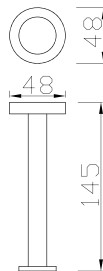

3015-0017 Tuvalet Kağıtlık, İkili Açık

KOD	RENK	FİYAT/TL
3015-0017	KROM	1.815

3015-0005 Tuvalet Kağıtlık, Yarı Açık

3015-0005	KROM	1.695

3015-0021 Tuvalet Kağıtlık Yedekli

3015-0021	KROM	2.925

3015-0009 Tuvalet Kağıtlık Yedek

3015-0009	KROM	1.495

3015-0010 Tuvalet Kağıtlık Yedek, Sabit

3015-0010	KROM	1.335