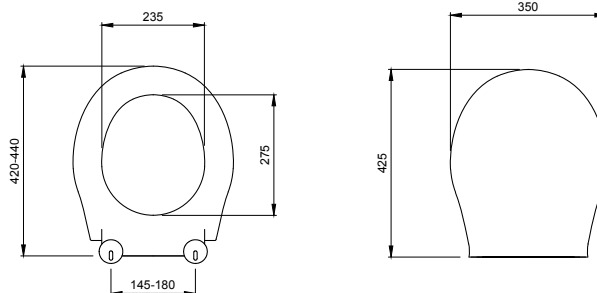

- Duroplast Soft Close Kapak
- Kapak ile klozetler arasında ton farklılıkları olabilir.
- 2 YIL GARANTİLİ