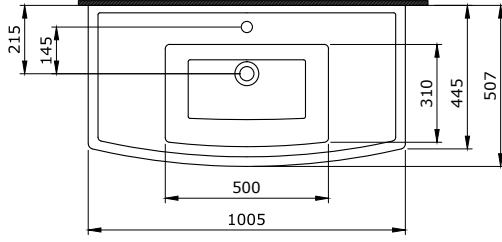

1168 Lavita Lavabo 100 cm

- 1168-xxx-0126 Tek armatür delikli
- 1168-xxx-0127 Üç armatür delikli
- 1128 kolon ayak ile birlikte kullanılır.
- İki veya dört adet ayak ile kullanılır.
- Su taşma delikli
- 3930-0001S Metal konsol ayak ile kullanılabilir.
- 1169 konsol ayak ile kullanılabilir.
- 27,71 kg
- 10 YIL GARANTİLİ

KOD	RENK	FİYAT/TL
1168-001-0126	PARLAK BEYAZ	20.235
1168-002-0126	MAT BEYAZ	26.365
1168-014-0126	PARLAK BİSKÜVİ	26.365
1168-004-0126	MAT SİYAH	30.745
1168-005-0126	PARLAK SİYAH	30.745

3930-0001S Metal Konsol Ayak

- 2 YIL GARANTİLİ

3930-0001S	SATEN NİKEL	26.945
3930-0001AS	ALTIN	43.650

1169 Lavita Seramik Konsol Ayak

- 1168 lavabo ile kullanılır.
- Liste fiyatı bir adet ayak içindir.
- 2,5 kg
- 10 YIL GARANTİLİ

1169-001-0320	PARLAK BEYAZ	3.805
1169-002-0320	MAT BEYAZ	4.965
1169-014-0320	PARLAK BİSKÜVİ	4.965
1169-004-0320	MAT SİYAH	5.810
1169-005-0320	PARLAK SİYAH	5.810
1169-401-0320	PARLAK GÜMÜŞ	10.725
1169-402-0320	PARLAK ALTIN	10.725
1169-403-0320	MAT ALTIN	10.725