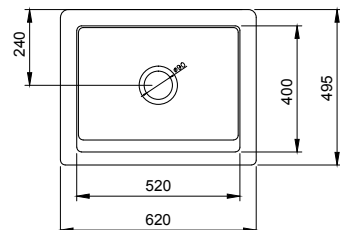

- Armatür deliksiz, su taşma delikli
- A2149 Süzgeç ayrı satılır.
- 2300 2045 Tel ızgara ayrı satılır.
- A1710 Gider borusu ayrı satılır.
- 21,55 kg
- 10 YIL GARANTİLİ
- Çelik tel ızgara ile birlikte kullanılması tavsiye edilir.

1582-001-0140-03	PARLAK BEYAZ	23.905
1582-006-0140-03	MAT GRİ	31.195
1582-011-0140-03	MAT KAŞMİR	31.195
1582-014-0140-03	PARLAK BİSKÜVİ	31.195
1582-020-0140-03	MAT ANTRASİT	36.450
1582-025-0140-03	MAT KAHVE	36.450
1582-004-0140-03	MAT SİYAH	36.450
1582-005-0140-03	PARLAK SİYAH	36.450
2300 2045	P. ÇELİK TEL IZGARA	4.875