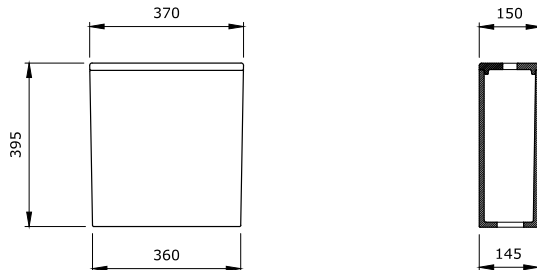

1465-064-0320	PARLAK BEYAZ	4.005
1465-002-0320	MAT BEYAZ	5.220
1465-006-0320	MAT GRİ	5.220
1465-004-0320	MAT SİYAH	6.065

A1262

3/6 Lt İç Takım Doldurma - Siyah	FİYAT/TL	1.725