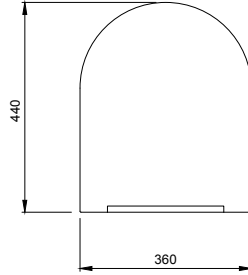

KOD	RENK	FİYAT/TL
A0336-001	PARLAK BEYAZ	4.160
A0336-002	MAT BEYAZ	6.200
A0336-006	MAT GRİ	6.200
A0336-007	MAT YASEMİN	6.200
A0336-011	MAT KAŞMİR	6.200
A0336-014	PARLAK BİSKÜVİ	6.200
A0336-032	MAT SOMON	6.200
A0336-033	MAT MİNT YEŞİL	6.200
A0336-020	MAT ANTRASİT	7.280
A0336-021	P. MANDALİNA SARISI	7.280
A0336-025	MAT KAHVE	7.280
A0336-027	MAT YEŞİL	7.280
A0336-029	MAT BUZ MAVİSİ	7.280
A0336-069	MAT BETON	7.280
A0336-004	MAT SİYAH	7.280
A0336-005	PARLAK SİYAH	7.280
A0336-012	PARLAK TURUNCU	8.305
A0336-019	PARLAK KIRMIZI	8.305
A0336-071	MAT PETROL MAVİSİ	7.280
A0336-072	P. BURGONYA BORDOSU	7.280