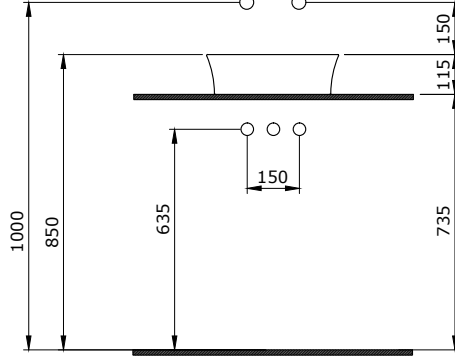

1478 Sottile Slim Line Yuvarlak Lavabo 38 cm

- Armatür deliksiz, su taşma deliksiz
- Sadece tezgah üstü kullanıma uygundur.
- Seramik kapak dahil değildir.
- 4,90 kg
- 10 YIL GARANTİLİ

KOD	RENK	FİYAT/TL
1478-001-0125	PARLAK BEYAZ	9.250
1478-002-0125	MAT BEYAZ	13.870
1478-006-0125	MAT GRİ	13.870
1478-007-0125	MAT YASEMİN	13.870
1478-011-0125	MAT KAŞMİR	13.870
1478-014-0125	PARLAK BİSKÜVİ	13.870
1478-032-0125	MAT SOMON	13.870
1478-033-0125	MAT MİNT YEŞİL	13.870
1478-020-0125	MAT ANTRASİT	16.170
1478-021-0125	P. MANDALİNA SARISI	16.170
1478-025-0125	MAT KAHVE	16.170
1478-027-0125	MAT YEŞİL	16.170
1478-029-0125	MAT BUZ MAVİSİ	16.170
1478-069-0125	MAT BETON	16.170
1478-004-0125	MAT SİYAH	16.170
1478-005-0125	PARLAK SİYAH	16.170
1478-012-0125	PARLAK TURUNCU	18.380
1478-019-0125	PARLAK KIRMIZI	18.380
1478-070-0125	MAT BRONZ	18.380
1478-071-0125	MAT PETROL MAVİSİ	16.170
1478-072-0125	P. BURGONYA BORDOSU	16.170

1479 Sottile Slim Line Dikdörtgen Batarya Banklı

Lavabo 60x38 cm