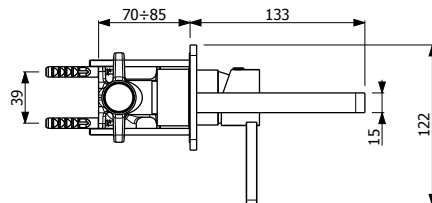

1014-0043 Ankastre Lavabo Bataryası