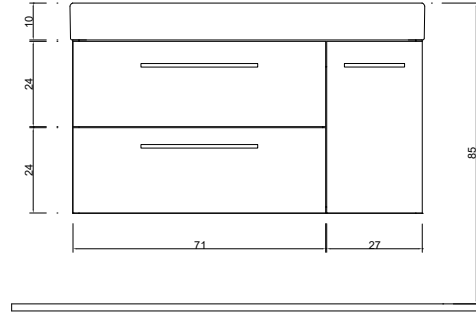

KOD	TANIM	RENK	FİYAT/TL
7006-1319-1079	100 cm Lavabo Dolabı	Pasifik Ceviz	26.990
7006-0122-1079	100 cm Lavabo Dolabı	Parlak Beyaz	26.990
7006-0824-1079	100 cm Lavabo Dolabı	Parlak Antrasit/Parlak Inox	26.990
1079-001-0126	PARLAK BEYAZ LAVABO		9.905

1. DANELON MERONI Design Studio Tasarımı
   - 100 cm Etajerli lavabo uyumlu dolap, çift derin çekmece ve kapaklı modül
   - Termoform kaplama
   - Asma dolap (Montaj Seti Dahil)
   - E1 Sınıfı, sağlıklı mdf lam malzeme
   - 7006-xxx-1079 Ürün kodunun son dört rakamı uyumlu lavabo kodunu gösterir.
   - Lavabo ayrıca sipariş edilmelidir. Fiyata dahil değildir.
   - Metal kulplu
   - 3 YIL GARANTİ
2. AYNA SEÇİMİ İÇİN BAKINIZ: 230 NO'LU SAYFALAR.