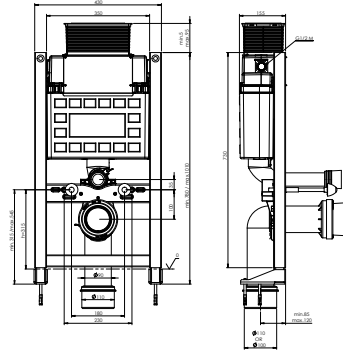

8050-1003 16 cm Alçı Panel İçi, Asma Klozet

Kullanımına Uygun 3/6 lt (Dar, Üstten Veya Önden Basmalı) Yere Montaj

8050-1003

11.340

- TS EN 14055 Sertifikalı
- Köşe ve dar alanlarda kullanım için
- Su tüketimi ayarlanabilir boşaltma grubu
- Çift kademeli yıkama
- Derinlik ayarlı koruma paneli
- Soğuk ve darbelere karşı dayanıklı gövde
- Fluidmaster iç takım / kendini temizleme özellikli
- 16 bar basınca dayanıklı flex hortum, ara musluk ve doldurma grubu
- Hızlı ve süper sessiz doldurma, 18 db
- Metal taşıyıcı ve çerçeve konstrüksiyon
- Kolay montaj ve bakım
- EPDM veya SBR dayanıklı kauçuk sızdırmaz conta
- 5 YIL GARANTİ

* Gömme rezervuarlar 2,5 / 4 lt'ye uygun olarak istenirse siparişte belirtilmelidir.

Tüm fiyatlar tavsiye edilen azami perakende satış fiyatlarıdır. Fiyatlara KDV dahil değildir. Sanikey Seramik Sağlık Gereçleri San. ve Tic. A.Ş.'nin ürünler ve teknik detaylarında değişiklik yapma hakkı saklıdır. Renkler için mutlaka canlı numune görülmalıdır. Ürünler hakkında daha fazla bilgi için www.bocchibagno.com adresini ziyaret ediniz.