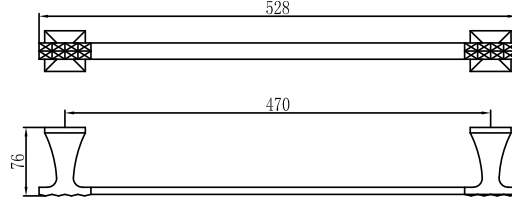

3020-0006 Havluluk Uzun 530 mm

KOD	RENK	FİYAT/TL
3020-0006	KROM	8.175
3020-0006-EG	ALTIN	11.155