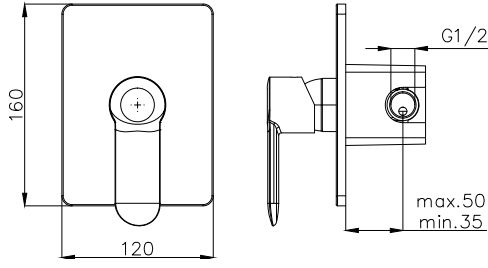

1032-0042 Ankastre Duş Bataryası

KOD	RENK	FİYAT/TL
1032-0042	KROM DIŞ SET	1.985
5405-0042	KROM İÇ SET	2.570

- 35 mm seramik kartuş
- Ürün içeriği: Rozet, kumanda kolu
- İç set ayrı sipariş edilmelidir.