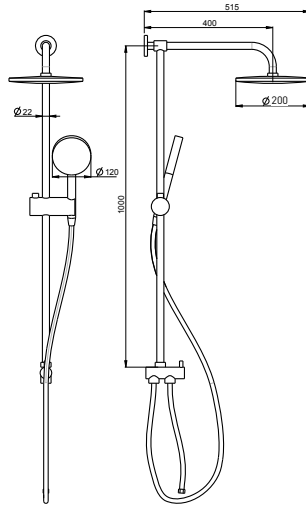

BANYO & DUŞ SİSTEMLERİ Duş Panel ve Duş Kolonları

5930-0002 Rainsense Lusso 200R

Yönlendiricili Duş Kolonu