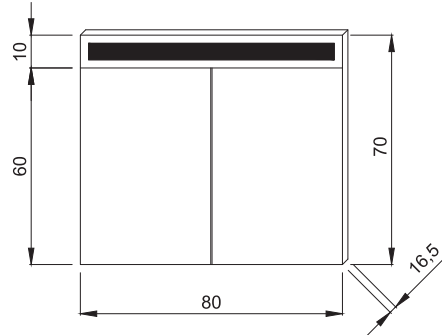

7900-4006	IŞIKLI G.80 cm H.70 cm D.16 cm	17.690
-----------	--------------------------------	--------

- * Çift kapaklı
- * Flotal ayna
- * Montaj setli
- * Beyaz led aydınlatmalı
- * Soft close menteşe
- * 3 YIL GARANTİ