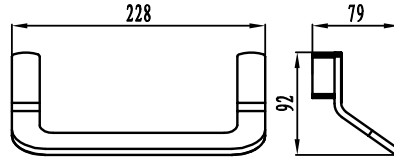

3011-0004	KROM	2.570
3011-0004-GM	GUN METAL	3.465

3057-0005 Havlu Rafı 600 mm