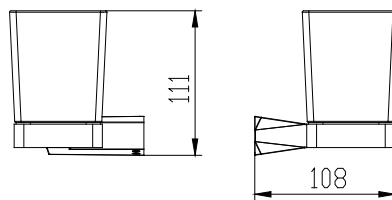

3019-0003 Diş Fırçalık

* Buzlu cam

3019-0003	KROM	4.405