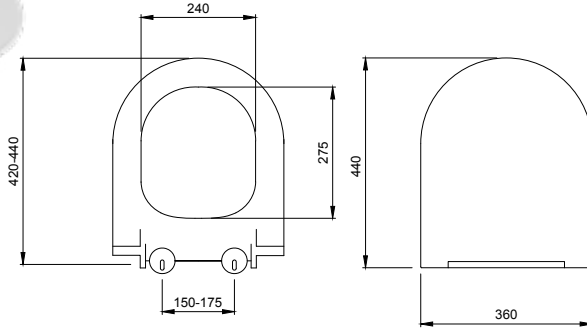

A3360-001	PARLAK BEYAZ	4.160
A3360-002	MAT BEYAZ	6.200
A3360-006	MAT GRİ	6.200
A3360-007	MAT YASEMİN	6.200
A3360-011	MAT KAŞMİR	6.200
A3360-014	PARLAK BİSKÜVİ	6.200
A3360-032	MAT SOMON	6.200
A3360-033	MAT MİNT YEŞİL	6.200
A3360-020	MAT ANTRASİT	7.280
A3360-021	P. MANDALİNA SARISI	7.280
A3360-025	MAT KAHVE	7.280
A3360-027	MAT YEŞİL	7.280
A3360-029	MAT BUZ MAVİSİ	7.280
A3360-069	MAT BETON	7.280
A3360-004	MAT SİYAH	7.280
A3360-005	PARLAK SİYAH	7.280
A3360-012	PARLAK TURUNCU	8.305
A3360-019	PARLAK KIRMIZI	8.305
A3360-071	MAT PETROL MAVİSİ	7.280
A3360-072	P. BURGONYA BORDOSU	7.280