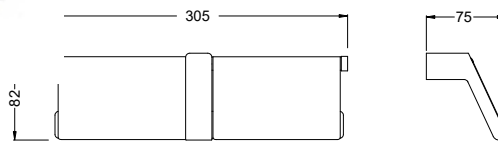

3004-0009 Tuvalet Kağıtlık İkili

3004-0009	KROM	4.505
-----------	------	-------

3004-0008 Havluluk Uzun 475 mm

KOD	RENK	FİYAT/TL
3004-0008	KROM	4.130

3004-0007 Havluluk Uzun 325 mm

3004-0007	KROM	3.790
-----------	------	-------