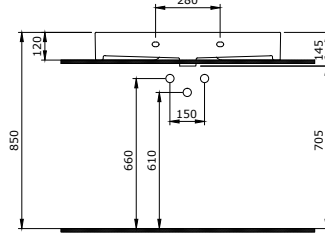

KOD	RENK	FİYAT/TL
1537-001-0126	PARLAK BEYAZ	8.450
1537-002-0126	MAT BEYAZ	10.985
1537-006-0126	MAT GRİ	10.985
1537-007-0126	MAT YASEMİN	10.985
1537-011-0126	MAT KAŞMİR	10.985
1537-014-0126	PARLAK BİSKÜVİ	10.985
1537-032-0126	MAT SOMON	10.985
1537-033-0126	MAT MİNT YEŞİL	10.985
1537-020-0126	MAT ANTRASİT	12.810
1537-021-0126	P. MANDALİNA SARISI	12.810
1537-025-0126	MAT KAHVE	12.810
1537-027-0126	MAT YEŞİL	12.810
1537-029-0126	MAT BUZ MAVİSİ	12.810
1537-069-0126	MAT BETON	12.810
1537-004-0126	MAT SİYAH	12.810
1537-005-0126	PARLAK SİYAH	12.810
1537-012-0126	PARLAK TURUNCU	14.660
1537-019-0126	PARLAK KIRMIZI	14.660
1537-071-0126	MAT PETROL MAVİSİ	12.810
1537-072-0126	P. BURGONYA BORDOSU	12.810