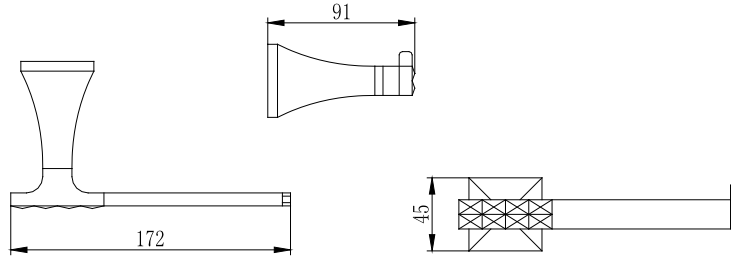

3020-0007	KROM	6.960
3020-0007-EG	ALTIN	9.225

3020-0008 Tuvalet Kağıtlık Açık

3020-0008	KROM	3.950
3020-0008-EG	ALTIN	5.285

3020-0005 Havluluk Açık 277 mm

3020-0005	KROM	3.705
3020-0005-EG	ALTIN	4.990

3020-0006 Havluluk Uzun 530 mm