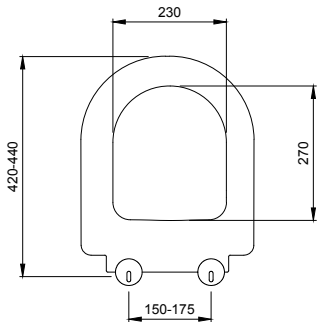

A0302-001	PARLAK BEYAZ	4.160
A0302-002	MAT BEYAZ	6.200
A0302-006	MAT GRİ	6.200
A0302-007	MAT YASEMİN	6.200
A0302-011	MAT KAŞMİR	6.200
A0302-014	PARLAK BİSKÜVİ	6.200
A0302-032	MAT SOMON	6.200
A0302-033	MAT MİNT YEŞİL	6.200
A0302-020	MAT ANTRASİT	7.280
A0302-021	P. MANDALİNA SARISI	7.280
A0302-025	MAT KAHVE	7.280
A0302-027	MAT YEŞİL	7.280
A0302-029	MAT BUZ MAVİSİ	7.280
A0302-069	MAT BETON	7.280
A0302-004	MAT SİYAH	7.280
A0302-005	PARLAK SİYAH	7.280
A0302-012	PARLAK TURUNCU	8.305
A0302-019	PARLAK KIRMIZI	8.305
A0302-071	MAT PETROL MAVİSİ	7.280
A0302-072	P. BURGONYA BORDOSU	7.280