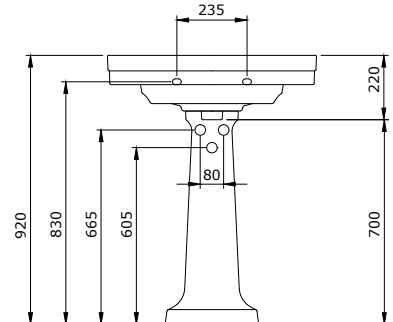

1041 Verona Lavabo 61 cm

- 1041-xxx-0126 Tek armatür delikli
- 1041-xxx-0127 Üç armatür delikli
- Tezgah üstü kullanıma uygundur.
- Su taşma delikli
- 1042 kolon ayak ile uyumlu
- 18,44 kg
- 10 YIL GARANTİLİ

KOD	RENK	FİYAT/TL
1041-061-0126	PARLAK BEYAZ	9.745
1041-002-0126	MAT BEYAZ	12.675
1041-014-0126	PARLAK BİSKÜVİ	12.675
1041-004-0126	MAT SİYAH	14.820
1041-005-0126	PARLAK SİYAH	14.820

1040 Verona Lavabo 71 cm

- 1040-xxx-0126 Tek armatür delikli
- 1040-xxx-0127 Üç armatür delikli
- Tezgah üstü kullanıma uygundur.
- Su taşma delikli
- 1042 kolon ayak ile uyumlu
- 23,71 kg
- 10 YIL GARANTİLİ

1040-061-0126	PARLAK BEYAZ	10.725
1040-002-0126	MAT BEYAZ	14.000
1040-014-0126	PARLAK BİSKÜVİ	14.000
1040-004-0126	MAT SİYAH	16.335
1040-005-0126	PARLAK SİYAH	16.335

1042 Verona Seramik Kolon Ayak

- 1040 ve 1041 lavabolar ile birlikte kullanılır.
- 14,38 kg
- 10 YIL GARANTİLİ

1042-061-0320	PARLAK BEYAZ	4.355
1042-002-0320	MAT BEYAZ	5.690
1042-014-0320	PARLAK BİSKÜVİ	5.690
1042-004-0320	MAT SİYAH	6.605
1042-005-0320	PARLAK SİYAH	6.605