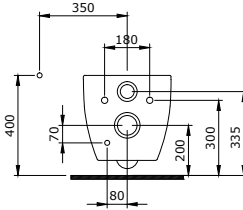

KOD	RENK	FİYAT/TL
1295-001-0128	PARLAK BEYAZ	10.355
1295-002-0128	MAT BEYAZ	13.755
1295-006-0128	MAT GRİ	13.755
1295-007-0128	MAT YASEMİN	13.755
1295-011-0128	MAT KAřMİR	13.755
1295-014-0128	PARLAK BİSKÜVİ	13.755
1295-032-0128	MAT SOMON	13.755
1295-033-0128	MAT MİNT YEřİL	13.755
1295-020-0128	MAT ANTRASİT	14.780
1295-021-0128	P. MANDALİNA SARISI	14.780
1295-025-0128	MAT KAHVE	14.780
1295-027-0128	MAT YEřİL	14.780
1295-029-0128	MAT BUZ MAVİSİ	14.780
1295-069-0128	MAT BETON	14.780
1295-004-0128	MAT SİYAH	14.780
1295-005-0128	PARLAK SİYAH	14.780
1295-012-0128	PARLAK TURUNCU	15.505
1295-019-0128	PARLAK KIRMIZI	15.505
1295-071-0128	MAT PETROL MAVİSİ	14.780
1295-072-0128	P. BURGONYA BORDOSU	14.780