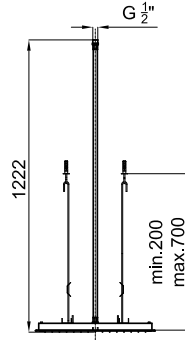

5820-0002 500RS Ankastr Tavan Duşu, Ø500 mm

5820-0002

KROM

24.215

- SS304 Paslanmaz çelik gövde
- Sprey disk yüzeyi: Krom
- Gövde ölçüsü Ø 500 mm
- Tek fonksiyonlu
- Kireç kırıcı özellikli
- Montaj şekli: Tavandan
- Montaj öncesinde tavanda ön hazırlık gerektirir.
- 5450 ve 5460 serisi termostatik ankastr duş bataryaları ile kullanıma uygundur.