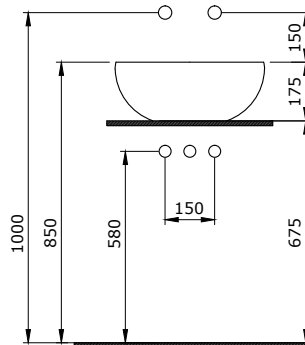

1119-001-0125	PARLAK BEYAZ	7.965
1119-002-0125	MAT BEYAZ	10.355
1119-006-0125	MAT GRİ	10.355
1119-007-0125	MAT YASEMİN	10.355
1119-011-0125	MAT KAŞMİR	10.355
1119-014-0125	PARLAK BİSKÜVİ	10.355
1119-032-0125	MAT SOMON	10.355
1119-033-0125	MAT MİNT YEŞİL	10.355
1119-020-0125	MAT ANTRASİT	12.115
1119-021-0125	P. MANDALINA SARISI	12.115
1119-025-0125	MAT KAHVE	12.115
1119-027-0125	MAT YEŞİL	12.115
1119-029-0125	MAT BUZ MAVİSİ	12.115
1119-069-0125	MAT BETON	12.115
1119-004-0125	MAT SİYAH	12.115
1119-005-0125	PARLAK SİYAH	12.115
1119-012-0125	PARLAK TURUNCU	13.805
1119-019-0125	PARLAK KIRMIZI	13.805
1119-070-0125	MAT BRONZ	13.805
1119-071-0125	MAT PETROL MAVİSİ	12.115
1119-072-0125	P. BURGONYA BORDOSU	12.115
1119-401-0125	PARLAK GÜMÜŞ	22.385
1119-402-0125	PARLAK ALTIN	22.385
1119-403-0125	MAT ALTIN	22.385