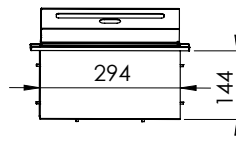

**3900-0160 Kağıt Dispenseri+Çöp Kovalı, 15 lt,
Fotoselli Ankastre**

**3900-0158 Kağıt Dispenseri+Çöp Kovalı, 15 lt,
Fotoselli Sıva Üstü**

KOD	RENK	FİYAT/TL
3900-0160	MAT P. ÇELİK	39.700
3900-0158	MAT P. ÇELİK	44.380