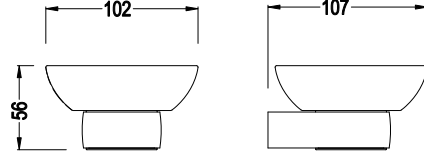

3004-0002 Sabunluk

KOD	RENK	FİYAT/TL
3004-0002	KROM	2.600

* Buzlu cam