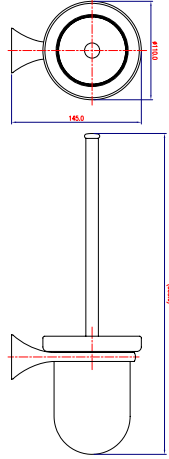

3016-0003 Diş Fırçalık

* Buzlu Cam

KOD	RENK	FİYAT/TL
3016-0003	KROM	930

3016-0011 Tuvalet Fırçalık

* Buzlu Cam

3016-0011	KROM	2.455