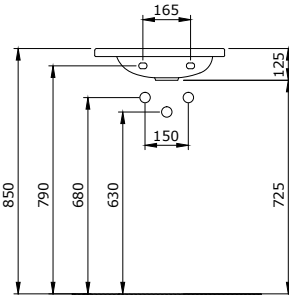

1142 Bedensel Engelli Lavabosu 65 cm

- Su taşma delikli
- Yaşlı ve bedensel engelli lavabosu, 65 cm. Rahat kullanım için önü içeri doğru eğimli. Eh-shg-pc; eh-sh-pc lavabo eğme mekanizmaları ile kullanılabilir.
- Ağırlık: 18 kg
- Ölçüler: 65 x 57 x 15 cm
- 20,65 kg.
- 10 YIL GARANTİLİ

KOD	RENK	FİYAT/TL
1142-001-0126	PARLAK BEYAZ	5.655
1142-011-0126	MAT KAŞMİR	7.370
1142-021-0126	P. MANDALINA SARISI	8.615
1142-005-0126	PARLAK SİYAH	8.615
1142-012-0126	PARLAK TURUNCU	9.815

1015 Taormina Arch 45 cm Lavabo

- 1015-xxx-0126 Tek armatür delikli, su taşma delikli
- Tezgah üstü veya asma olarak kullanılabilir.
- Ayaklı kullanıma uygun değildir.
- 7,13 kg
- 10 YIL GARANTİLİ

1015-001-0126	PARLAK BEYAZ	2.210

1009 Taormina Arch 65 cm Lavabo

- 1009-xxx-0126 Tek armatür delikli, su taşma delikli
- 1009-xxx-0127 Üç armatür delikli, su taşma delikli
- Tezgah üstü veya asma olarak kullanılabilir.
- 1002 ve 1003 ayaklar ile uyumlu
- 14.44 kg.
- 10 YIL GARANTİLİ

1009-001-0126	PARLAK BEYAZ	3.990