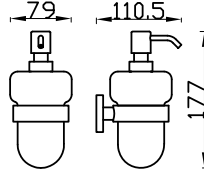

* Buzlu Cam

3015-0012-AB	MAT SİYAH	2.660