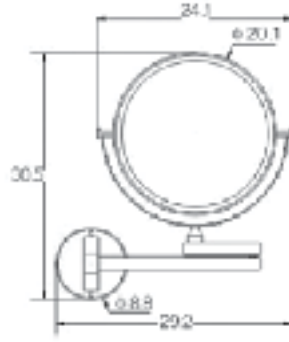

3056-0001 Ayna Çift Yönlü Çift Kollu 3x

3056-0001	KROM	8.745