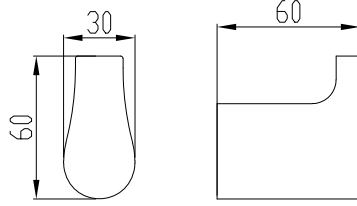

KOD	RENK	FİYAT/TL
3013-0001	KROM	1.125

3013-0008 Tuvalet Kağıtlık Açık

3013-0008	KROM	1.585
-----------	------	-------

3013-0006 Havluluk Uzun 340 mm

3013-0006	KROM	3.090
-----------	------	-------

3013-0004 Havluluk Yuvarlak 240 mm