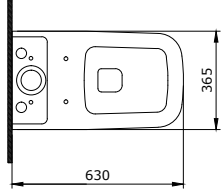

KOD	RENK	FİYAT/TL
1480-064-0128	PARLAK BEYAZ	9.040
1480-002-0128	MAT BEYAZ	11.805
1480-006-0128	MAT GRİ	11.805
1480-004-0128	MAT SİYAH	13.755