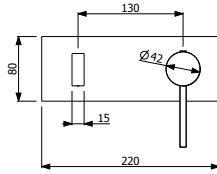

1015-0043 Ankastre Lavabo Bataryası

1015-0043 KROM 30.390

- Çıkış ucu uzunluğu: 193 mm
- 35 mm seramik kartuş
- İç gövde ürüne dahildir.
- Gizli dikdörtgen Neoperl perlatör
- Sınırlandırılmış su akışı: 8,2 lt/dk