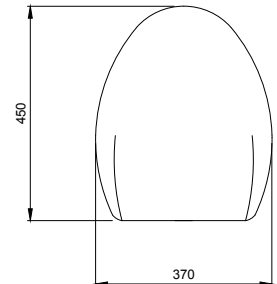

- Duroplast Soft Close elongated kapak
- Kolay temizlenir.
- Sök-tak özelliğlidir.
- Kapak ile klozetler arasında ton farklılıkları olabilir.
- 2 YIL GARANTİLİ