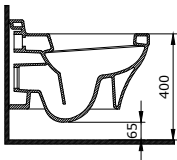

- 1080-xxx-0128 Gizli taharet girişi
- 1080-xxx-0129 Taharet borusuz
- 2,5/4lt su ile yıkama yapar.
- 27,28 kg
- 10 YIL GARANTİLİ