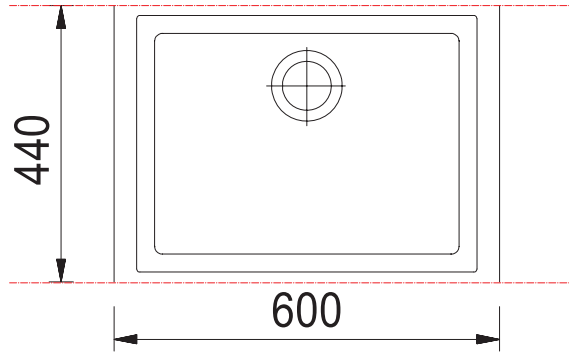

KOD	RENK	FİYAT/TL
GE-073-6010	AVENA	23.500
GE-075-6010	BIANCO LATTE	23.500
GE-076-6010	CONCRETE	23.500
GE-074-6010	DEEP BLACK	25.850
GE-077-6010	URBAN GREY	25.850

- Armatür deliksiz, su taşma delikli
- Sifon süzgeç dahildir.