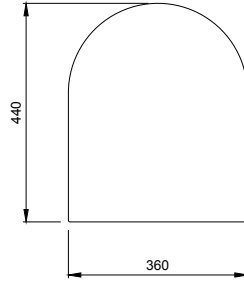

KOD	RENK	FİYAT/TL
A0302-001	PARLAK BEYAZ	4.160
A0302-002	MAT BEYAZ	6.200
A0302-006	MAT GRİ	6.200
A0302-007	MAT YASEMİN	6.200
A0302-011	MAT KAŞMİR	6.200
A0302-014	PARLAK BİSKÜVİ	6.200
A0302-032	MAT SOMON	6.200
A0302-033	MAT MINT YEŞİL	6.200
A0302-020	MAT ANTRASİT	7.280
A0302-021	P. MANDALİNA SARISI	7.280
A0302-025	MAT KAHVE	7.280
A0302-027	MAT YEŞİL	7.280
A0302-029	MAT BUZ MAVİSİ	7.280
A0302-069	MAT BETON	7.280
A0302-004	MAT SİYAH	7.280
A0302-005	PARLAK SİYAH	7.280
A0302-012	PARLAK TURUNCU	8.305
A0302-019	PARLAK KIRMIZI	8.305
A0302-071	MAT PETROL MAVİSİ	7.280
A0302-072	P. BURGONYA BORDOSU	7.280