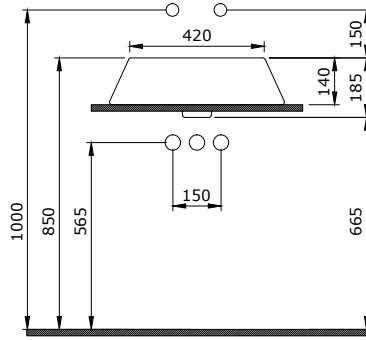

KOD	RENK	FİYAT/TL
1005-001-0125	PARLAK BEYAZ	7.395
1005-002-0125	MAT BEYAZ	9.685
1005-006-0125	MAT GRİ	9.685
1005-007-0125	MAT YASEMİN	9.685
1005-011-0125	MAT KAŞMİR	9.685
1005-014-0125	PARLAK BİSKÜVİ	9.685
1005-032-0125	MAT SOMON	9.685
1005-033-0125	MAT MİNT YEŞİL	9.685
1005-020-0125	MAT ANTRASİT	11.295
1005-021-0125	P. MANDALİNA SARISI	11.295
1005-025-0125	MAT KAHVE	11.295
1005-027-0125	MAT YEŞİL	11.295
1005-029-0125	MAT BUZ MAVİSİ	11.295
1005-069-0125	MAT BETON	11.295
1005-004-0125	MAT SİYAH	11.295
1005-005-0125	PARLAK SİYAH	11.295
1005-012-0125	PARLAK TURUNCU	12.845
1005-019-0125	PARLAK KIRMIZI	12.845
1005-070-0125	MAT BRONZ	12.845
1005-071-0125	MAT PETROL MAVİSİ	11.295
1005-072-0125	P. BURGONYA BORDOSU	11.295