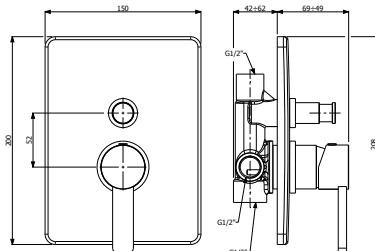

1014-0041 Ankastre Banyo Bataryası

1014-0041	KROM	18.485

- 35 mm seramik kartuş
- İç gövde ürüne dahildir.
- Sınırlandırılmış su akışı: 14,9 lt/dk