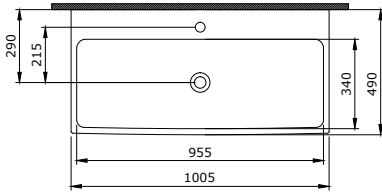

1078 Scala Tezgař Üstü Lavabo 80 cm

KOD	RENK	FİYAT/TL
1078-001-0126	PARLAK BEYAZ	7.240

- Tek armatür delikli
- Su taşma delikli
- Tezgař üstü ve asma olarak kullanılabilir.
- Cut-Insert uygulama
- 3930-0001S Metal konsol ayak ile kullanılabilir.
- 23,55 kg
- 10 YIL GARANTİLİ

1079 Scala Tezgař Üstü Lavabo 100 cm

KOD	RENK	FİYAT/TL
1079-001-0126	PARLAK BEYAZ	9.905

- Tek armatür delikli
- Su taşma delikli
- Tezgař üstü ve asma olarak kullanılabilir.
- Cut-Insert uygulama
- 3930-0001S Metal konsol ayak ile kullanılabilir.
- 34,92 kg
- 10 YIL GARANTİLİ

3930-0001S Metal Konsol Ayak

KOD	RENK	FİYAT/TL
3930-0001S	SATEN NİKEL	26.945
3930-0001AS	ALTIN	43.650

- 2 YIL GARANTİLİ