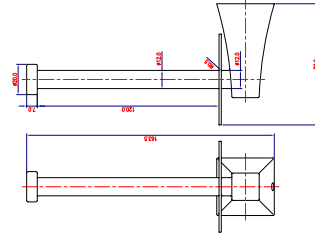

3017-0013	KROM	2.440
-----------	------	-------

3017-0009 Tuvalet Kağıtlık Yedek

KOD	RENK	FİYAT/TL
3017-0009	KROM	1.370

3017-0019 Havluluk Uzun 503 mm

3017-0019	KROM	2.900
-----------	------	-------

3017-0006 Havluluk Uzun 350 mm