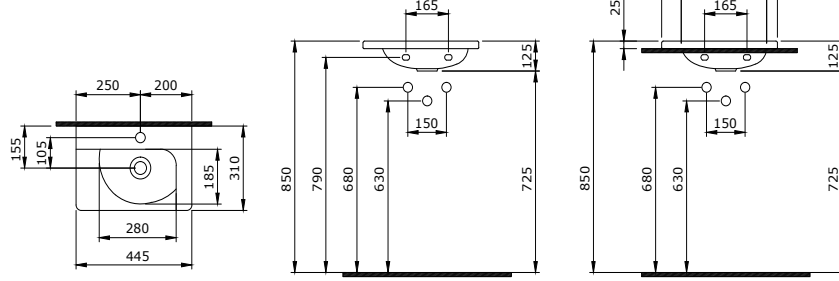

2.210

- * 1015-xxx-0126 Tek armatür delikli, su taşma deliksiz
- * Tezgah üstü veya asma olarak kullanılabilir.
- * Ayaklı kullanıma uygun değildir.
- * 7,13 kg
- * 10 YIL GARANTİLİ

1009 Taormina Arch Etajerli Lavabo 65 cm