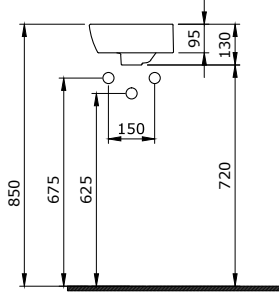

KOD	RENK	FİYAT/TL
1392-001-0126	PARLAK BEYAZ	2.650
1392-002-0126	MAT BEYAZ	3.485
1392-006-0126	MAT GRİ	3.485
1392-007-0126	MAT YASEMİN	3.485
1392-011-0126	MAT KAŞMİR	3.485
1392-014-0126	PARLAK BİSKÜVİ	3.485
1392-032-0126	MAT SOMON	3.485
1392-033-0126	MAT MİNT YEŞİL	3.485
1392-020-0126	MAT ANTRASİT	4.050
1392-021-0126	P. MANDALİNA SARISI	4.050
1392-025-0126	MAT KAHVE	4.050
1392-027-0126	MAT YEŞİL	4.050
1392-029-0126	MAT BUZ MAVİSİ	4.050
1392-069-0126	MAT BETON	4.050
1392-004-0126	MAT SİYAH	4.050
1392-005-0126	PARLAK SİYAH	4.050
1392-012-0126	PARLAK TURUNCU	4.620
1392-019-0126	PARLAK KIRMIZI	4.620
1392-071-0126	MAT PETROL MAVİSİ	4.050
1392-072-0126	P. BURGONYA BORDOSU	4.050