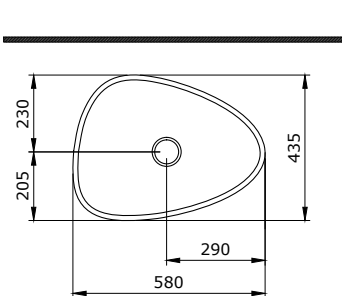

- Armatür deliksiz, su taşma deliksiz
- Alçak tezgah üzeri kullanıma uygundur.
- Basmalı süzgeç, seramik sifon kapağı ve plastik körüklü hortum dahildir.
- 28,2 kg
- 10 YIL GARANTİLİ

NOT: Duvardan çıkışlı sifon için sipariş sırasında sayfa 36-37'deki kullanıma göre delik şablonu tercihinizi belirtiniz.