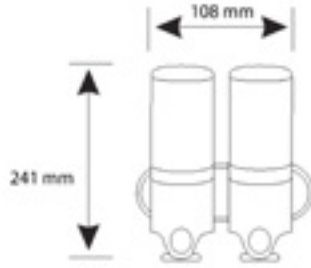

- Kilitli
- Paslanmaz Çelik

3052-0002	MAT P. ÇELİK	7.470