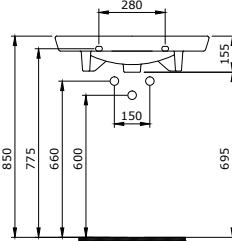

1142 Bedensel Engelli Lavabosu 65 cm

- Su taşma delikli
- Yaşlı ve bedensel engelli lavabosu, 65 cm. Rahat kullanım için önü içeri doğru eğimli. Eh-shg-pc; eh-sh-pc lavabo eğme mekanizmaları ile kullanılabilir.
- Ağırlık: 18 kg
- Ölçüler: 65 x 57 x 15 cm
- 20,65 kg.
- 10 YIL GARANTİLİ

KOD	RENK	FİYAT/TL
1142-001-0126	PARLAK BEYAZ	5.655
1142-011-0126	MAT KAŞMİR	7.370
1142-021-0126	P. MANDALINA SARISI	8.615
1142-005-0126	PARLAK SİYAH	8.615
1142-012-0126	PARLAK TURUNCU	9.815

1015 Taormina Arch 45 cm Lavabo

- 1015-xxx-0126 Tek armatür delikli, su taşma delikli
- Tezgah üstü veya asma olarak kullanılabilir.
- Ayaklı kullanıma uygun değildir.
- 7,13 kg
- 10 YIL GARANTİLİ

1015-001-0126	PARLAK BEYAZ	2.210

1009 Taormina Arch 65 cm Lavabo

- 1009-xxx-0126 Tek armatür delikli, su taşma delikli
- 1009-xxx-0127 Üç armatür delikli, su taşma delikli
- Tezgah üstü veya asma olarak kullanılabilir.
- 1002 ve 1003 ayaklar ile uyumlu
- 14.44 kg.
- 10 YIL GARANTİLİ

1009-001-0126	PARLAK BEYAZ	3.990