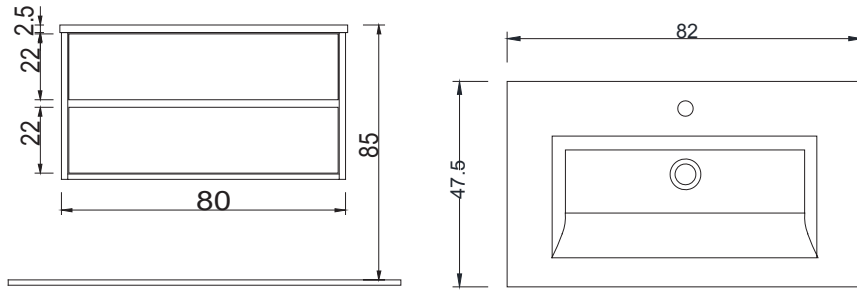

KOD	TANIM	RENK	FİYAT/TL
7019-0109-1113	80 cm Lavabo Dolabı	P. Beyaz	25.910
7019-2017-1113	80 cm Lavabo Dolabı	P. Antrasit	25.910
7019-1014-1113	80 cm Lavabo Dolabı	Teak	25.910
7019-1015-1113	80 cm Lavabo Dolabı	Pasifik Ceviz	25.910
1113-001-0126	PARLAK BEYAZ LAVABO		8.515

- DANELON MERONI Design Studio Tasarımı
- (1113) 80 cm Etajerli lavabo uyumlu, **çift çekmeceli dolap**
- Termoform kaplama
- Asma dolap (Montaj Seti Dahil)
- E1 Sınıfı, sağlıklı md f lam malzeme
- 7019-xxx-1113 Ürün kodunun son dört rakamı uyumlu lavabo kodunu gösterir.
- Lavabo ayrıca sipariş edilmelidir. Fiyata dahil değildir.
- 3 YIL GARANTİ

* AYNA SEÇİMİ İÇİN BAKINIZ: 230 NO'LU SAYFALAR.