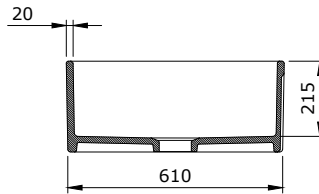

1138 Lavello Mutfak Eviyesi 76 cm

- Armatür deliksiz, su taşma deliksiz
- 2331 0001 Sifon ayrı satılır.
- 2300 2015 Tel ızgara ayrı satılır.
- 34,04 kg
- 10 YIL GARANTİLİ
- Çelik tel ızgara ile birlikte kullanılması tavsiye edilir.

KOD	RENK	FİYAT/TL
1138-001-0120-03	PARLAK BEYAZ	15.205
1138-006-0120-03	MAT GRİ	19.850
1138-011-0120-03	MAT KAŞMİR	19.850
1138-014-0120-03	PARLAK BİSKÜVİ	19.850
1138-020-0120-03	MAT ANTRASİT	23.135
1138-025-0120-03	MAT KAHVE	23.135
1138-004-0120-03	MAT SİYAH	23.135
1138-005-0120-03	PARLAK SİYAH	23.135
2300 2015	P. ÇELİK TEL IZGARA	4.875

1137 Lavello Mutfak Eviyesi 60 cm

- Armatür deliksiz, su taşma deliksiz
- 2331 0001 Sifon ayrı satılır.
- 2300 2014 Tel ızgara ayrı satılır.
- 30,08 kg
- 10 YIL GARANTİLİ
- Çelik tel ızgara ile birlikte kullanılması tavsiye edilir.

1137-001-0120-03	PARLAK BEYAZ	14.145
1137-006-0120-03	MAT GRİ	18.460
1137-011-0120-03	MAT KAŞMİR	18.460
1137-014-0120-03	PARLAK BİSKÜVİ	18.460
1137-020-0120-03	MAT ANTRASİT	21.510
1137-025-0120-03	MAT KAHVE	21.510
1137-004-0120-03	MAT SİYAH	21.510
1137-005-0120-03	PARLAK SİYAH	21.510
2300 2014	P. ÇELİK TEL IZGARA	4.470