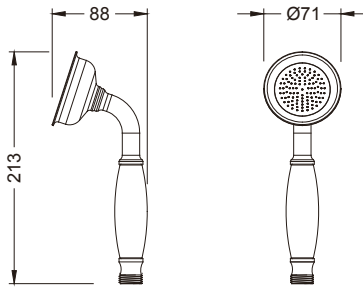

5500-0004 Pirinç El Duşu, 1F

5500-0004	KROM	2.630
-----------	------	-------

- * Tek fonksiyonlu
- * Pirinç gövde
- * Kireç kırıcı özellikli temizlenebilir spray uçları

5500-0006 Klasik El duşu, 1F, Ø71 mm