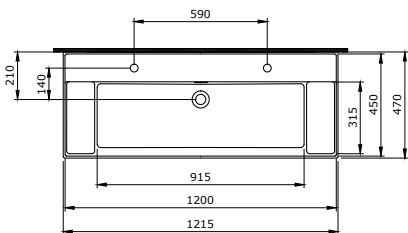

1539-001-0126	PARLAK BEYAZ	10.660
1539-002-0126	MAT BEYAZ	13.895
1539-006-0126	MAT GRİ	13.895
1539-007-0126	MAT YASEMİN	13.895
1539-011-0126	MAT KAŞMİR	13.895
1539-014-0126	PARLAK BİSKÜVİ	13.895
1539-032-0126	MAT SOMON	13.895
1539-033-0126	MAT MİNT YEŞİL	13.895
1539-020-0126	MAT ANTRASİT	16.205
1539-021-0126	P. MANDALİNA SARISI	16.205
1539-025-0126	MAT KAHVE	16.205
1539-027-0126	MAT YEŞİL	16.205
1539-029-0126	MAT BUZ MAVİSİ	16.205
1539-069-0126	MAT BETON	16.205
1539-004-0126	MAT SİYAH	16.205
1539-005-0126	PARLAK SİYAH	16.205
1539-012-0126	PARLAK TURUNCU	18.485
1539-019-0126	PARLAK KIRMIZI	18.485
1539-071-0126	MAT PETROL MAVİSİ	16.205
1539-072-0126	P. BURGONYA BORDOSU	16.205