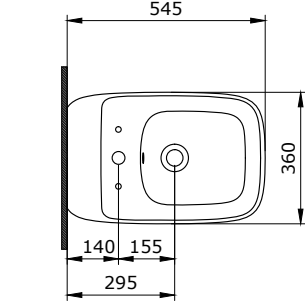

KOD	RENK	FİYAT/TL
1410-001-0120	PARLAK BEYAZ	21.385
1410-002-0120	MAT BEYAZ	27.885
1410-011-0120	MAT KAŞMİR	27.885
1410-020-0120	MAT ANTRASİT	32.535
1410-021-0120	P. MANDALİNA SARISI	32.535
1410-004-0120	MAT SİYAH	32.535
1410-005-0120	PARLAK SİYAH	32.535
1410-071-0120	MAT PETROL MAVİSİ	32.535
1410-072-0120	P. BURGONYA BORDOSU	32.535