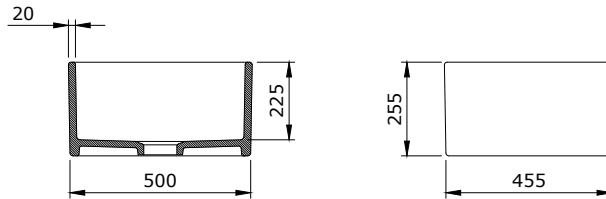

1657 Lavello Mutfak Eviyesi 60 cm

YENİ

- Armatür deliksiz, su taşma delikli
- A2149 Süzgeç ayrı satılır.
- A1710 Gider borusu ayrı satılır.
- 2300 2067 Tel ızgara ayrı satılır.
- 27,05 kg
- 10 YIL GARANTİLİ
- Çelik tel ızgara ile birlikte kullanılması tavsiye edilir.

KOD	RENK	FİYAT/TL
1657-001-0140-03	PARLAK BEYAZ	16.265
1657-006-0140-03	MAT GRİ	21.230
1657-011-0140-03	MAT KAŞMİR	21.230
1657-014-0140-03	PARLAK BİSKÜVİ	21.230
1657-020-0140-03	MAT ANTRASİT	24.735
1657-025-0140-03	MAT KAHVE	24.735
1657-004-0140-03	MAT SİYAH	24.735
1657-005-0140-03	PARLAK SİYAH	24.735
2300 2067	P. ÇELİK TEL IZGARA	4.875

1136 Lavello Mutfak Eviyesi 51 cm

- Armatür deliksiz, su taşma deliksiz
- 2331 0001 Sifon ayrı satılır.
- 2300 2013 Tel ızgara ayrı satılır.
- 25,02 kg
- 10 YIL GARANTİLİ
- Çelik tel ızgara ile birlikte kullanılması tavsiye edilir.

1136-001-0120-03	PARLAK BEYAZ	13.285
1136-006-0120-03	MAT GRİ	17.355
1136-011-0120-03	MAT KAŞMİR	17.355
1136-014-0120-03	PARLAK BİSKÜVİ	17.355
1136-020-0120-03	MAT ANTRASİT	20.235
1136-025-0120-03	MAT KAHVE	20.235
1136-004-0120-03	MAT SİYAH	20.235
1136-005-0120-03	PARLAK SİYAH	20.235
2300 2013	P. ÇELİK TEL IZGARA	3.415