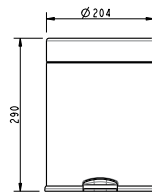

* Paslanmaz Çelik