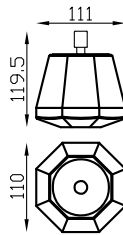

3102-0003 Pamukluk Tezgah Üstü

3102-0003	KROM	8.970
3102-0003-EG	ALTIN	12.710

* Kristal Cam