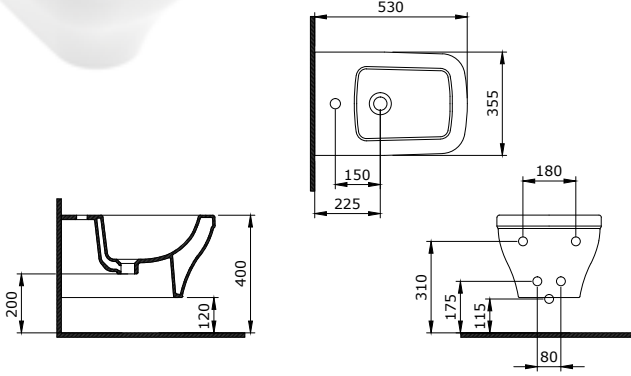

- Tek armatür delikli
- Sıva altı armatür bağlantılı
- Su taşma delikli
- 19,79 kg
- 10 YIL GARANTİLİ

KOD	RENK	FİYAT/TL
1125-001-0120	PARLAK BEYAZ	7.965
1125-002-0120	MAT BEYAZ	10.355
1125-006-0120	MAT GRİ	10.355
1125-007-0120	MAT YASEMİN	10.355
1125-011-0120	MAT KAŞMİR	10.355
1125-014-0120	PARLAK BİSKÜVİ	10.355
1125-032-0120	MAT SOMON	10.355
1125-033-0120	MAT MİNT YEŞİL	10.355
1125-020-0120	MAT ANTRASİT	12.115
1125-021-0120	P. MANDALİNA SARISI	12.115
1125-025-0120	MAT KAHVE	12.115
1125-027-0120	MAT YEŞİL	12.115
1125-029-0120	MAT BUZ MAVİSİ	12.115
1125-069-0120	MAT BETON	12.115
1125-004-0120	MAT SİYAH	12.115
1125-005-0120	PARLAK SİYAH	12.115
1125-012-0120	PARLAK TURUNCU	13.805
1125-019-0120	PARLAK KIRMIZI	13.805
1125-071-0120	MAT PETROL MAVİSİ	12.115
1125-072-0120	P. BURGONYA BORDOSU	12.115