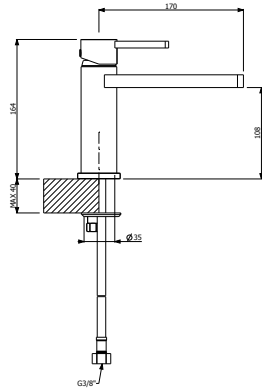

1014-0003	KROM	19.175

- Çıkış ucu uzunluğu: 170 mm
- Çıkış ucu yüksekliği: 108 mm
- 25 mm seramik kartuş
- Sınırlandırılmış su akışı: 4 lt/dk
- Şelale su akışı
- Ekstra uzun çıkış ucu sayesinde kullanım kolaylığı sağlar.

* 1115 Etna ve 1165 Fenice etajerli lavabolarla kullanılması önerilir.

1014-0043 Ankastre Lavabo Bataryası