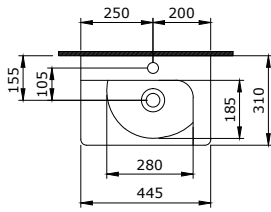

1142 Bedensel Engelli Lavabosu 65 cm

- Su taşma delikli
- Yaşlı ve bedensel engelli lavabosu, 65 cm. Rahat kullanım için önü içeri doğru eğimli. Eh-shg-pc; eh-sh-pc lavabo eğme mekanizmaları ile kullanılabilir.
- Ağırlık: 18 kg
- Ölçüler: 65 x 57 x 15 cm
- 20,65 kg.
- 10 YIL GARANTİLİ

KOD	RENK	FİYAT/TL
1142-001-0126	PARLAK BEYAZ	5.655
1142-011-0126	MAT KAŞMİR	7.370
1142-021-0126	P. MANDALINA SARISI	8.615
1142-005-0126	PARLAK SİYAH	8.615
1142-012-0126	PARLAK TURUNCU	9.815

1015 Taormina Arch 45 cm Lavabo

- 1015-xxx-0126 Tek armatür delikli, su taşma delikli
- Tezgah üstü veya asma olarak kullanılabilir.
- Ayaklı kullanıma uygun değildir.
- 7,13 kg
- 10 YIL GARANTİLİ

1015-001-0126	PARLAK BEYAZ	2.210

1009 Taormina Arch 65 cm Lavabo

- 1009-xxx-0126 Tek armatür delikli, su taşma delikli
- 1009-xxx-0127 Üç armatür delikli, su taşma delikli
- Tezgah üstü veya asma olarak kullanılabilir.
- 1002 ve 1003 ayaklar ile uyumlu
- 14.44 kg.
- 10 YIL GARANTİLİ

1009-001-0126	PARLAK BEYAZ	3.990