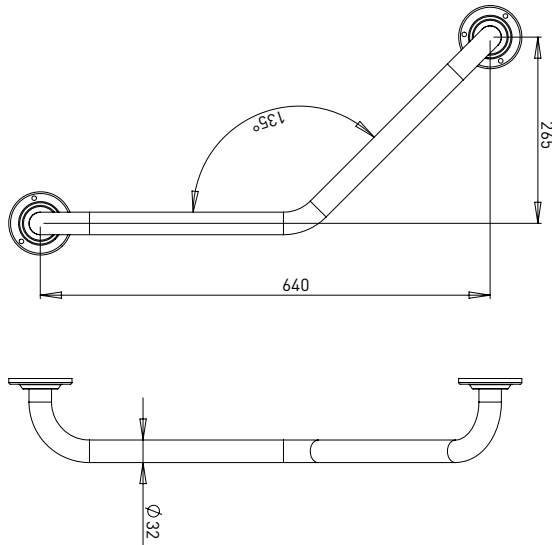

TBPC-XXX-1135 135° Açılı Paslanmaz Çelik

Tutunma Barı