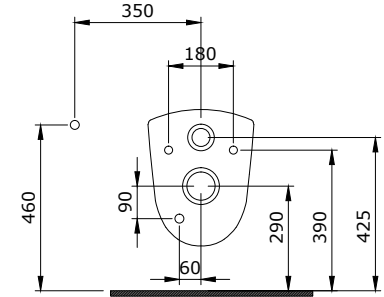

KOD	RENK	FİYAT/TL
2011-001-0128	PARLAK BEYAZ	11.805
2011-011-0128	MAT KAŞMİR	15.390
2011-021-0128	P. MANDALİNA SARISI	17.980
2011-005-0128	PARLAK SİYAH	17.980
2011-012-0128	PARLAK TURUNCU	20.525