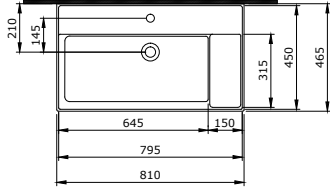

KOD	RENK	FİYAT/TL
1537-001-0126	PARLAK BEYAZ	8.450
1537-002-0126	MAT BEYAZ	10.985
1537-006-0126	MAT GRİ	10.985
1537-007-0126	MAT YASEMİN	10.985
1537-011-0126	MAT KAŞMİR	10.985
1537-014-0126	PARLAK BİSKÜVİ	10.985
1537-032-0126	MAT SOMON	10.985
1537-033-0126	MAT MİNT YEŞİL	10.985
1537-020-0126	MAT ANTRASİT	12.810
1537-021-0126	P. MANDALİNA SARISI	12.810
1537-025-0126	MAT KAHVE	12.810
1537-027-0126	MAT YEŞİL	12.810
1537-029-0126	MAT BUZ MAVİSİ	12.810
1537-069-0126	MAT BETON	12.810
1537-004-0126	MAT SİYAH	12.810
1537-005-0126	PARLAK SİYAH	12.810
1537-012-0126	PARLAK TURUNCU	14.660
1537-019-0126	PARLAK KIRMIZI	14.660
1537-071-0126	MAT PETROL MAVİSİ	12.810
1537-072-0126	P. BURGONYA BORDOSU	12.810