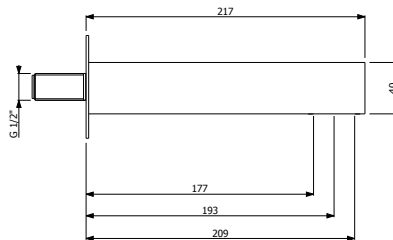

1015-0061 Çıkış Ucu

1015-0061 KROM 11.150

- Çıkış ucu uzunluğu: 196 mm
- Gizli dikdörtgen Neoperl perlatör