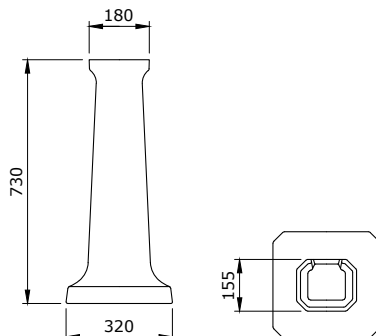

- 1040 ve 1041 lavabolar ile birlikte kullanılır.
- 14,38 kg
- 10 YIL GARANTİLİ

1042-061-0320	PARLAK BEYAZ	4.355
1042-002-0320	MAT BEYAZ	5.690
1042-014-0320	PARLAK BİSKÜVİ	5.690
1042-004-0320	MAT SİYAH	6.605
1042-005-0320	PARLAK SİYAH	6.605