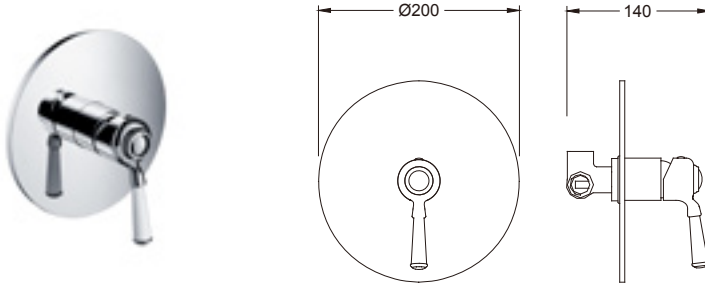

1004-0042 Ankastre Duş Bataryası

KOD	RENK	FİYAT/TL
1004-0041	KROM	10.430

- Pirinç rozet
- Seramik saplı kumanda kolu
- Gizli montaj vidalı
- 35 mm seramik kartuş
- Ses sınıfı: I
- Ürün içeriği: Rozet, kumanda kolu
- İç gövde ürüne dahildir.

Not: Sadece Krom kaplama olarak mevcuttur.