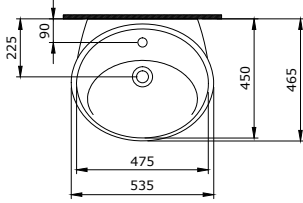

KOD	RENK	FİYAT/TL
1083-001-0126	PARLAK BEYAZ	19.755
1083-002-0126	MAT BEYAZ	25.725
1083-006-0126	MAT GRİ	25.725
1083-007-0126	MAT YASEMİN	25.725
1083-011-0126	MAT KAŞMİR	25.725
1083-014-0126	PARLAK BİSKÜVİ	25.725
1083-032-0126	MAT SOMON	25.725
1083-033-0126	MAT MİNT YEŞİL	25.725
1083-020-0126	MAT ANTRASİT	30.030
1083-021-0126	P. MANDALINA SARISI	30.030
1083-025-0126	MAT KAHVE	30.030
1083-027-0126	MAT YEŞİL	30.030
1083-029-0126	MAT BUZ MAVİSİ	30.030
1083-069-0126	MAT BETON	30.030
1083-004-0126	MAT SİYAH	30.030
1083-005-0126	PARLAK SİYAH	30.030
1083-012-0126	PARLAK TURUNCU	34.290
1083-019-0126	PARLAK KIRMIZI	34.290
1083-070-0126	MAT BRONZ	34.290
1083-071-0126	MAT PETROL MAVİSİ	30.030
1083-072-0126	P. BURGONYA BORDOSU	30.030