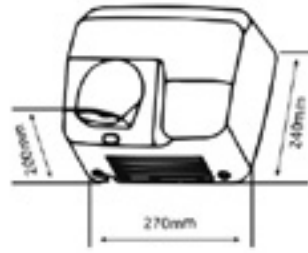

3060-0011 El Kurutma Makinesi 2500 W

KOD RENK FİYAT/TL

3060-0011 MAT P. ÇELİK Fiyat Sorunuz

- 360° Döner başlıklı
- Kurutma süresi 10-15 sn.