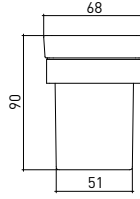

* Buzlu Cam

3021-0003	KROM	1.565
3021-0003-AB	MAT SİYAH	1.730