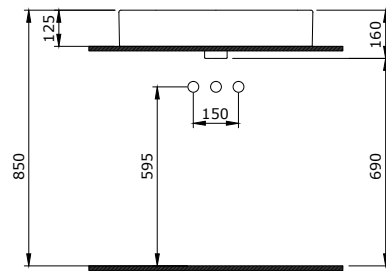

- Tek armatür delikli
- Su taşma delikli
- Tezgah üstü ve asma kullanım
- 21,33 kg
- 10 YIL GARANTİLİ