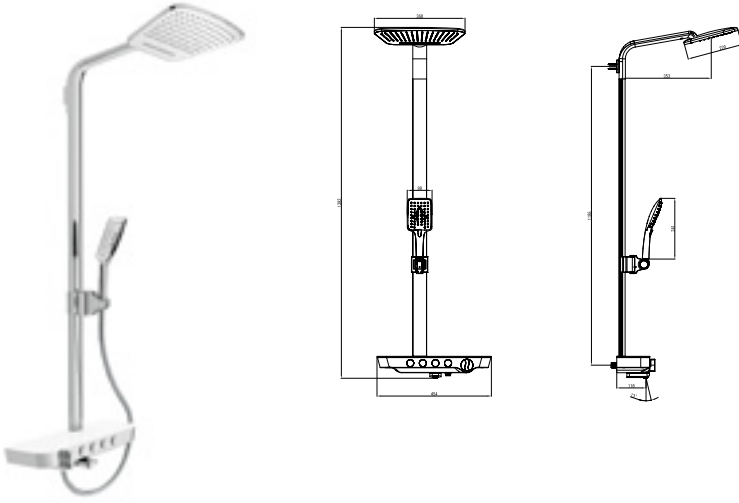

BANYO & DUŞ SİSTEMLERİ Duş Panel ve Duş Kolonları

5920-0001 Selezione AIR² Touch² 360SW

Banyo Bataryası ve Duş Sistemi

KOD	RENK	FİYAT/TL
5920-0001	KROM	68.175

- * Pirinç gövde, krom
- * Aynı anda kullanılabilir 4 su çıkışı
- * Su çıkışları: Şelale akışlı tepe duşu, el duşu, çıkış ucu
- * Selezione basma butonu ile akış yönlendirme
- * Citec seramik kartuş, Neoperl su tasarruflu perlatör
- * Gövdeye entegre XL cam tezgah, beyaz
- * Şelale akışlı geniş tepe duşu
- * Şelale su çıkışı uzunluğu: 160 mm
- * Tepe duşu spray türleri: RainFlow®, Şelale
- * Tepe duşu ölçüsü: 359x221x23 mm
- * El duşu türleri: RainFlow®, Masaj, RainFlow®+Masaj
- * El duşu ölçüsü: 130x100 mm
- * Tepe duşu akış miktarı (3 bar): 14.4 lt/dk
- * Tepe duşu şelale akış miktarı (3 bar): 19.2 lt/dk
- * El duşu akış miktarı (3 bar): 15.3 lt/dk
- * Çıkış ucu (gaga) akış miktarı (3 bar): 14.1 lt/dk
- * Tepe duşu ön yüzeyi: Beyaz
- * Dolaşmaz PVC duş hortumu, gümüş, 1,5 m
- * Montaj türü: Aplike