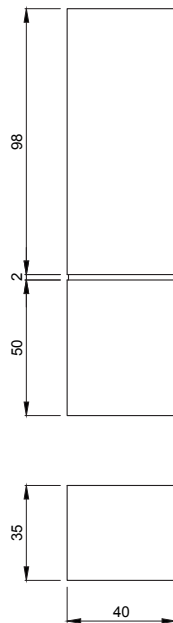

* AYNA SEÇİMİ İÇİN BAKINIZ: 230 NO'LU SAYFALAR.

7712 Etna 150 cm Uzun Asma Boy Dolabı (Sağ veya Sol)

7712-0102-X	Parlak Beyaz	33.270
7712-0501-X	Parlak Siyah	33.270
7712-1903-X	Parlak Kırmızı	33.270

- * DANELON MERONI Design Studio Tasarımı
- * Çift kapaklı raflı depolama
- * Asma dolap (Montaj seti dahil)
- * Mdf üzeri lake boya
- * E1 sınıfı sağlıklı mdf lam malzeme
- * Su ve neme dayanıklı malzeme
- * 3 YIL GARANTİ
- * Menteşelerde soft-close özelliği vardır.