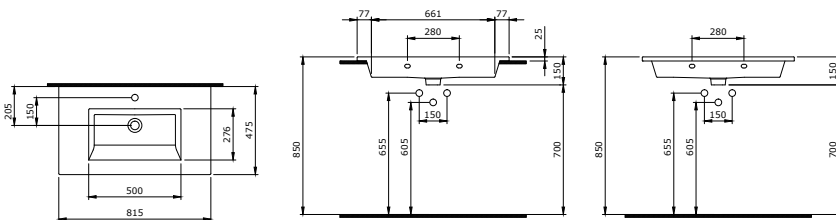

KOD	RENK	FİYAT/TL
1113-001-0126	PARLAK BEYAZ	8.515
1113-002-0126	MAT BEYAZ	11.150
1113-006-0126	MAT GRİ	11.150
1113-007-0126	MAT YASEMİN	11.150
1113-011-0126	MAT KAŞMİR	11.150
1113-014-0126	PARLAK BİSKÜVİ	11.150
1113-032-0126	MAT SOMON	11.150
1113-033-0126	MAT MİNT YEŞİL	11.150
1113-020-0126	MAT ANTRASİT	13.050
1113-021-0126	P. MANDALİNA SARISI	13.050
1113-025-0126	MAT KAHVE	13.050
1113-027-0126	MAT YEŞİL	13.050
1113-029-0126	MAT BUZ MAVİSİ	13.050
1113-069-0126	MAT BETON	13.050
1113-004-0126	MAT SİYAH	13.050
1113-005-0126	PARLAK SİYAH	13.050
1113-012-0126	PARLAK TURUNCU	14.825
1113-019-0126	PARLAK KIRMIZI	14.825
1113-071-0126	MAT PETROL MAVİSİ	13.050
1113-072-0126	P. BURGONYA BORDOSU	13.050