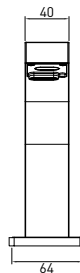

- Tek su girişli
- Yan fotosel ile sıvı sabun verici
- 220 V AC elektrik veya 4 adet 1,5 V DC atkalin pil ile kullanılır.
- Elektrik kesildiğinde pil otomatik devreye girer.
- Su çıkış uzunluğu: 180 mm
- Su çıkış yüksekliği: 152 mm

Tüm fiyatlar tavsiye edilen azami perakende satış fiyatlarıdır. Fiyatlara KDV dahil değildir. Sanıye Seramik Sağlık Gereçleri San. ve Tic. A.Ş.'nin ürünler ve teknik detaylarında değişiklik yapma hakkı saklıdır. Renkler için mutlaka canlı numune görülmelidir. Ürünler hakkında daha fazla bilgi için www.bocchibagno.com adresini ziyaret ediniz.