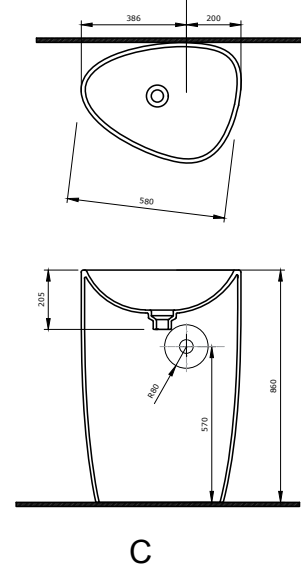

1075 - C - Tesisat Şablonu