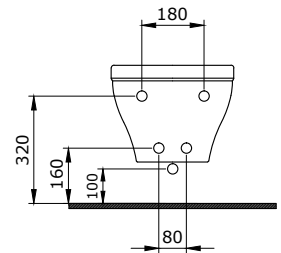

1304 Firenze Rimless Asma Klozet

- Gizli montaj
- Kanalsız yıkamalı
- 1304-XXX-0128 Gizli taharet girişi
- 1304-XXX-0129 Taharet borusuz
- 2,5/4lt su ile yıkama yapar.
- 29,73 kg
- 10 YIL GARANTİLİ

KOD	RENK	FİYAT/TL
1304-064-0128	PARLAK BEYAZ	10.355
1304-002-0128	MAT BEYAZ	13.495
1304-006-0128	MAT GRİ	13.495
1304-007-0128	MAT YASEMİN	13.495
1304-011-0128	MAT KAŞMİR	13.495
1304-014-0128	PARLAK BİSKÜVİ	13.495
1304-032-0128	MAT SOMON	13.495
1304-033-0128	MAT MİNT YEŞİL	13.495
1304-020-0128	MAT ANTRASİT	15.735
1304-021-0128	P. MANDALİNA SARISI	15.735
1304-025-0128	MAT KAHVE	15.735
1304-027-0128	MAT YEŞİL	15.735
1304-029-0128	MAT BUZ MAVİSİ	15.735
1304-069-0128	MAT BETON	15.735
1304-004-0128	MAT SİYAH	15.735
1304-005-0128	PARLAK SİYAH	15.735
1304-012-0128	PARLAK TURUNCU	18.000
1304-019-0128	PARLAK KIRMIZI	18.000
1304-071-0128	MAT PETROL MAVİSİ	15.735
1304-072-0128	P. BURGONYA BORDOSU	15.735

1525 Firenze Rimless Yerden Klozet

- Gizli montaj
- 1525-XXX-0128 Gizli taharet girişi
- 1525-XXX-0129 Taharet borusuz
- 2,5/4lt su ile yıkama yapar.
- 31,42 kg
- 10 YIL GARANTİLİ