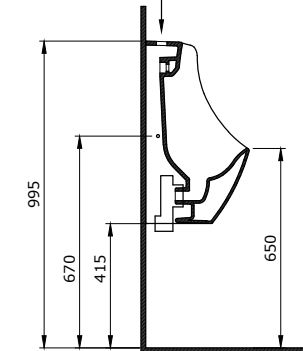

1383-001-0130	PARLAK BEYAZ	6.345
1383-002-0130	MAT BEYAZ	8.260
1383-006-0130	MAT GRİ	8.260
1383-007-0130	MAT YASEMİN	8.260
1383-011-0130	MAT KAŞMİR	8.260
1383-014-0130	PARLAK BİSKÜVİ	8.260
1383-032-0130	MAT SOMON	8.260
1383-033-0130	MAT MİNT YEŞİL	8.260
1383-020-0130	MAT ANTRASİT	9.645
1383-021-0130	P. MANDALİNA SARISI	9.645
1383-025-0130	MAT KAHVE	9.645
1383-027-0130	MAT YEŞİL	9.645
1383-029-0130	MAT BUZ MAVİSİ	9.645
1383-069-0130	MAT BETON	9.645
1383-004-0130	MAT SİYAH	9.645
1383-005-0130	PARLAK SİYAH	9.645
1383-012-0130	PARLAK TURUNCU	10.985
1383-019-0130	PARLAK KIRMIZI	10.985
1383-070-0130	MAT BRONZ	10.985
1383-071-0130	MAT PETROL MAVİSİ	9.645
1383-072-0130	P. BURGONYA BORDOSU	9.645