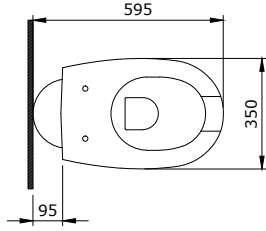

KOD	RENK	FİYAT/TL
2001-001-0128	PARLAK BEYAZ	5.335
2001-011-0128	MAT KAŞMİR	6.910
2001-021-0128	P. MANDALİNA SARISI	8.060
2001-005-0128	PARLAK SİYAH	8.060
2001-012-0128	PARLAK TURUNCU	9.230