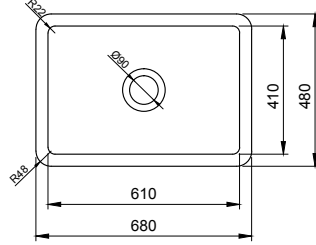

1627 Sotto Mutfak Eviyesi 61 cm **YENİ**

1627-001-0120-03	PARLAK BEYAZ	15.920
1627-006-0120-03	MAT GRİ	20.775
1627-011-0120-03	MAT KAŞMİR	20.775
1627-014-0120-03	PARLAK BİSKÜVİ	20.775
1627-020-0120-03	MAT ANTRASİT	24.265
1627-025-0120-03	MAT KAHVE	24.265
1627-004-0120-03	MAT SİYAH	24.265
1627-005-0120-03	PARLAK SİYAH	24.265
2300 2056	P. ÇELİK TEL IZGARA	4.065