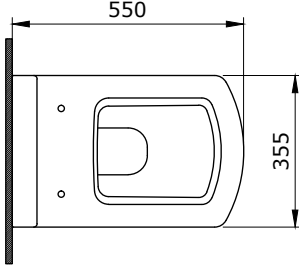

1177 Lavita Asma Klozet

- 1177-xxx-0128 Gizli taharet giriřli
- 1177-xxx-0129 Taharet borusuz
- 2,5/4lt su ile yıkama yapar.
- 29,50 kg
- 10 YIL GARANTİLİ

KOD	RENK	FİYAT/TL
1177-001-0128	PARLAK BEYAZ	11.595
1177-002-0128	MAT BEYAZ	15.145
1177-014-0128	PARLAK BİSKÜVİ	15.145
1177-004-0128	MAT SİYAH	17.700
1177-005-0128	PARLAK SİYAH	17.700

A0331 Lavita Klozet Kapađı

- Duroplast Soft Close Kapak
- Kolay temizlenir.
- Sök-tak özelliğlidir.
- Kapak ile klozetler arasında ton farklılıkları olabilir.
- 2 YIL GARANTİLİ

A0331-001	PARLAK BEYAZ	4.160
A0331-002	MAT BEYAZ	6.200
A0331-014	PARLAK BİSKÜVİ	6.200
A0331-004	MAT SİYAH	7.280
A0331-005	PARLAK SİYAH	7.280