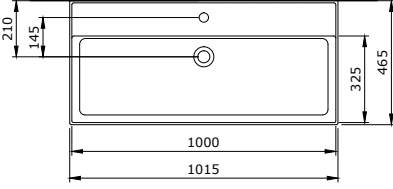

KOD	RENK	FİYAT/TL
1378-001-0126	PARLAK BEYAZ	10.310
1378-002-0126	MAT BEYAZ	13.390
1378-006-0126	MAT GRİ	13.390
1378-007-0126	MAT YASEMİN	13.390
1378-011-0126	MAT KAŞMİR	13.390
1378-014-0126	PARLAK BİSKÜVİ	13.390
1378-032-0126	PARLAK SOMON	13.390
1378-033-0126	MAT MİNT YEŞİL	13.390
1378-020-0126	MAT ANTRASİT	15.600
1378-021-0126	P. MANDALİNA SARISI	15.600
1378-025-0126	MAT KAHVE	15.600
1378-027-0126	MAT YEŞİL	15.600
1378-029-0126	MAT BUZ MAVİSİ	15.600
1378-069-0126	MAT BETON	15.600
1378-004-0126	MAT SİYAH	15.600
1378-005-0126	PARLAK SİYAH	15.600
1378-012-0126	PARLAK TURUNCU	17.850
1378-019-0126	PARLAK KIRMIZI	17.850
1378-071-0126	MAT PETROL MAVİSİ	15.600
1378-072-0126	P. BURGONYA BORDOSU	15.600