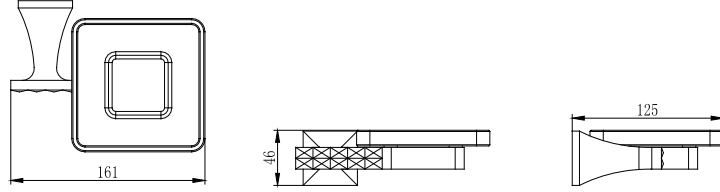

3020-0002 Sabunluk

KOD	RENK	FİYAT/TL
3020-0002	KROM	4.720
3020-0002-EG	ALTIN	5.725

* Buzlu cam