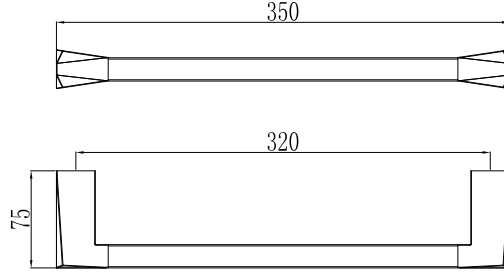

3019-0008	KROM	3.690
-----------	------	-------

3019-0005 Havluluk Açık 288 mm

3019-0005	KROM	4.035
-----------	------	-------

3019-0004 Havluluk Uzun 350 mm

KOD	RENK	FİYAT/TL
3019-0004	KROM	6.755

3019-0006 Havluluk Uzun 500 mm