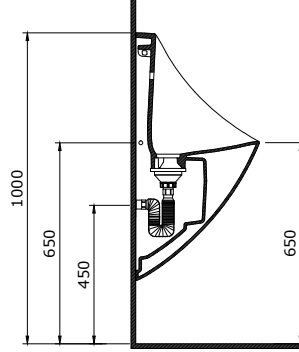

KOD	RENK	FİYAT/TL
1548-001-0133	PARLAK BEYAZ	44.670
1548-002-0133	MAT BEYAZ	58.305
1548-006-0133	MAT GRİ	58.305
1548-007-0133	MAT YASEMİN	58.305
1548-011-0133	MAT KAŞMİR	58.305
1548-014-0133	PARLAK BİSKÜVİ	58.305
1548-032-0133	MAT SOMON	58.305
1548-033-0133	MAT MİNT YEŞİL	58.305
1548-020-0133	MAT ANTRASİT	68.465
1548-021-0133	P. MANDALİNA SARISI	68.465
1548-025-0133	MAT KAHVE	68.465
1548-027-0133	MAT YEŞİL	68.465
1548-029-0133	MAT BUZ MAVİSİ	68.465
1548-069-0133	MAT BETON	68.465
1548-004-0133	MAT SİYAH	68.465
1548-005-0133	PARLAK SİYAH	68.465
1548-070-0133	MAT BRONZ	77.720
1548-012-0133	PARLAK TURUNCU	77.720
1548-019-0133	PARLAK KIRMIZI	77.720
1548-071-0133	MAT PETROL MAVİSİ	68.465
1548-072-0133	P. BURGONYA BORDOSU	68.465