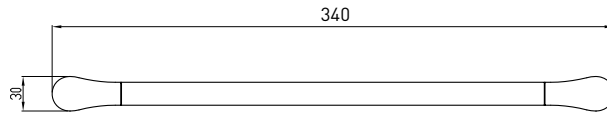

KOD	RENK	FİYAT/TL
3013-0001	KROM	1.125

3013-0008 Tuvalet Kağıtlık Açık

3013-0008	KROM	1.585
-----------	------	-------

3013-0006 Havluluk Uzun 340 mm

3013-0006	KROM	3.090
-----------	------	-------

3013-0004 Havluluk Yuvarlak 240 mm