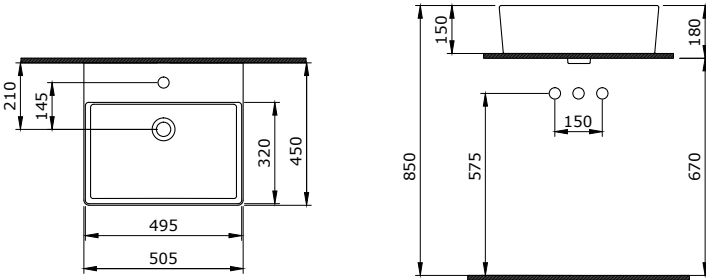

KOD	RENK	FİYAT/TL
1216-062-0126	PARLAK BEYAZ	7.085
1216-002-0126	MAT BEYAZ	9.270
1216-006-0126	MAT GRİ	9.270
1216-007-0126	MAT YASEMİN	9.270
1216-011-0126	MAT KAŞMİR	9.270
1216-014-0126	PARLAK BİSKÜVİ	9.270
1216-032-0126	MAT SOMON	9.270
1216-033-0126	MAT MİNT YEŞİL	9.270
1216-020-0126	MAT ANTRASİT	10.785
1216-021-0126	P. MANDALİNA SARISI	10.785
1216-025-0126	MAT KAHVE	10.785
1216-027-0126	MAT YEŞİL	10.785
1216-029-0126	MAT BUZ MAVİSİ	10.785
1216-069-0126	MAT BETON	10.785
1216-004-0126	MAT SİYAH	10.785
1216-005-0126	PARLAK SİYAH	10.785
1216-012-0126	PARLAK TURUNCU	12.320
1216-019-0126	PARLAK KIRMIZI	12.320
1216-071-0126	MAT PETROL MAVİSİ	10.785
1216-072-0126	P. BURGONYA BORDOSU	10.785