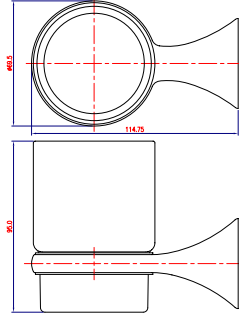

3016-0003 Diş Fırçalık

* Buzlu Cam

KOD	RENK	FİYAT/TL
3016-0003	KROM	930

3016-0011 Tuvalet Fırçalık

* Buzlu Cam

3016-0011	KROM	2.455