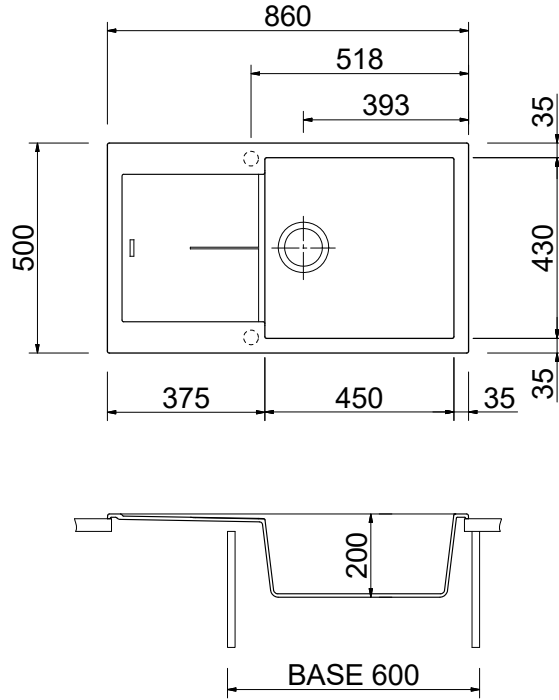

KOD	RENK	FİYAT/TL
GE-073-8610	AVENA	23.000
GE-075-8610	BIANCO LATTE	23.000
GE-076-8610	CONCRETE	23.000
GE-074-8610	DEEP BLACK	25.250
GE-077-8610	URBAN GREY	25.250

- Armatür deliksiz, su taşma delikli
- Çift taraflı kullanım
- Sifon süzgeç dahildir.