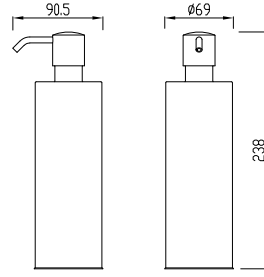

KOD	RENK	FİYAT/TL
3052-0006	KROM	4.185

* Metal Pompa

3051-0006 Tutunma Barı Düz 500 mm

3051-0007 Tutunma Barı Düz 350 mm

3051-0006	KROM	4.490
3051-0007	KROM	3.740

3051-0004 Tutunma Barı Açılı 440 mm

3051-0004	KROM	4.590
-----------	------	-------