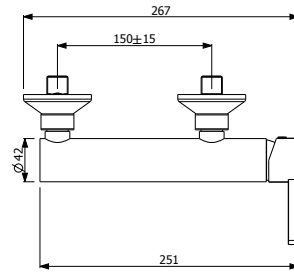

1014-0022 Duş Bataryası

1014-0022	KROM	23.400

- 35 mm seramik kartuş
- Sınırlandırılmış su akışı: 10,8 lt/dk