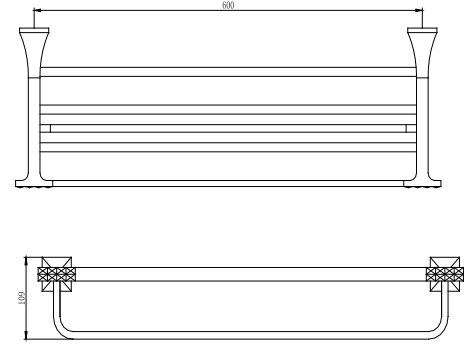

3057-0007 ROMA Havlu Rafı 600 mm

3057-0007	KROM	17.375