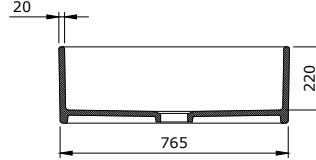

1138 Lavello Mutfak Eviyesi 76 cm

- Armatür deliksiz, su taşma deliksiz
- 2331 0001 Sifon ayrı satılır.
- 2300 2015 Tel ızgara ayrı satılır.
- 34,04 kg
- 10 YIL GARANTİLİ
- Çelik tel ızgara ile birlikte kullanılması tavsiye edilir.

KOD	RENK	FİYAT/TL
1138-001-0120-03	PARLAK BEYAZ	15.205
1138-006-0120-03	MAT GRİ	19.850
1138-011-0120-03	MAT KAŞMİR	19.850
1138-014-0120-03	PARLAK BİSKÜVİ	19.850
1138-020-0120-03	MAT ANTRASİT	23.135
1138-025-0120-03	MAT KAHVE	23.135
1138-004-0120-03	MAT SİYAH	23.135
1138-005-0120-03	PARLAK SİYAH	23.135
2300 2015	P. ÇELİK TEL IZGARA	4.875

1137 Lavello Mutfak Eviyesi 60 cm

- Armatür deliksiz, su taşma deliksiz
- 2331 0001 Sifon ayrı satılır.
- 2300 2014 Tel ızgara ayrı satılır.
- 30,08 kg
- 10 YIL GARANTİLİ
- Çelik tel ızgara ile birlikte kullanılması tavsiye edilir.

1137-001-0120-03	PARLAK BEYAZ	14.145
1137-006-0120-03	MAT GRİ	18.460
1137-011-0120-03	MAT KAŞMİR	18.460
1137-014-0120-03	PARLAK BİSKÜVİ	18.460
1137-020-0120-03	MAT ANTRASİT	21.510
1137-025-0120-03	MAT KAHVE	21.510
1137-004-0120-03	MAT SİYAH	21.510
1137-005-0120-03	PARLAK SİYAH	21.510
2300 2014	P. ÇELİK TEL IZGARA	4.470