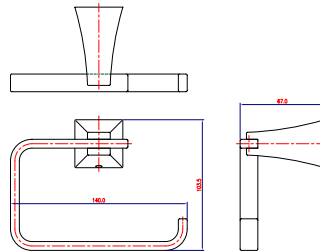

3017-0013	KROM	2.440
-----------	------	-------

3017-0009 Tuvalet Kağıtlık Yedek

KOD	RENK	FİYAT/TL
3017-0009	KROM	1.370

3017-0019 Havluluk Uzun 503 mm

3017-0019	KROM	2.900
-----------	------	-------

3017-0006 Havluluk Uzun 350 mm