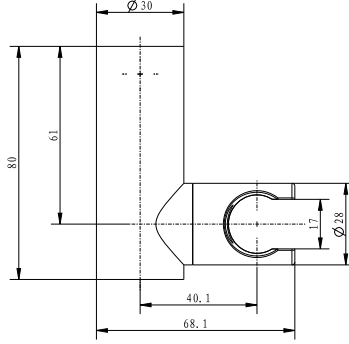

BANYO & DUŞ SİSTEMLERİ Çıkış Dirsekleri ve Askılar

5700-0003 Askılı El Duşu Çıkış Dirseği

KOD	RENK	FİYAT/TL
5700-0003	KROM	2.450
5700-0003-AB	MAT SİYAH	3.920

- Sabit el duşu askısı ve çıkışı
- Malzeme: Pirinç
- Krom
- Sıva altı hazırlık gerektirir.
- G1/2

5700-0010 Hareketli El Duşu Askısı

5700-0010	KROM	1.820
5700-0010-AB	MAT SİYAH	3.075

- Dikey döner askı
- Malzeme: Pirinç
- Krom

5700-0007 El Duşu Askısı