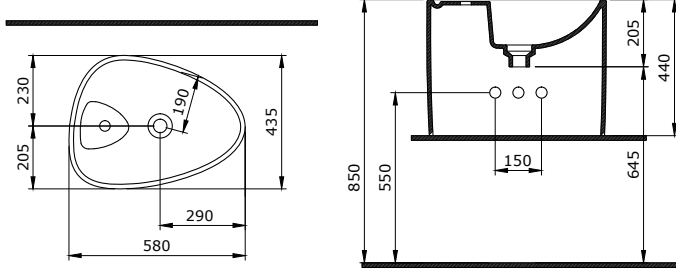

KOD	RENK	FİYAT/TL
1343-001-0126	PARLAK BEYAZ	22.945
1343-002-0126	MAT BEYAZ	29.925
1343-006-0126	MAT GRİ	29.925
1343-007-0126	MAT YASEMİN	29.925
1343-011-0126	MAT KAŞMİR	29.925
1343-014-0126	PARLAK BİSKÜVİ	29.925
1343-032-0126	MAT SOMON	29.925
1343-033-0126	MAT MİNT YEŞİL	29.925
1343-020-0126	MAT ANTRASİT	34.940
1343-021-0126	P. MANDALİNA SARISI	34.940
1343-025-0126	MAT KAHVE	34.940
1343-027-0126	MAT YEŞİL	34.940
1343-029-0126	MAT BUZ MAVİSİ	34.940
1343-069-0126	MAT BETON	34.940
1343-004-0126	MAT SİYAH	34.940
1343-005-0126	PARLAK SİYAH	34.940
1343-070-0126	MAT BRONZ	39.930
1343-012-0126	PARLAK TURUNCU	39.930
1343-019-0126	PARLAK KIRMIZI	39.930
1343-071-0126	MAT PETROL MAVİSİ	34.940
1343-072-0126	P. BURGONYA BORDOSU	34.940

1112 Etna Tezgah Üstü Lavabo 58 cm