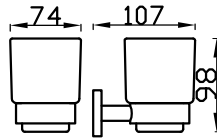

3015-0002 Sabunluk

KOD	RENK	FİYAT/TL
3015-0002	KROM	1.495

* Buzlu Cam

3015-0012 Sıvı Sabunluk

3015-0012	KROM	2.410

* Buzlu Cam

3015-0003 Diş Fırçalık

3015-0003	KROM	1.620

* Buzlu Cam

3015-0008 Tuvalet Fırçalık

3015-0008	KROM	2.570

* Buzlu Cam