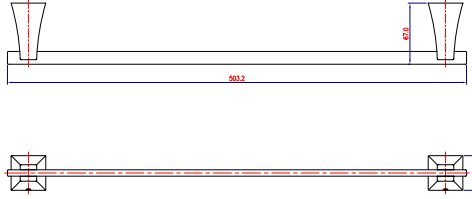

3017-0013	KROM	2.440
-----------	------	-------

3017-0009 Tuvalet Kağıtlık Yedek

KOD	RENK	FİYAT/TL
3017-0009	KROM	1.370

3017-0019 Havluluk Uzun 503 mm

3017-0019	KROM	2.900
-----------	------	-------

3017-0006 Havluluk Uzun 350 mm