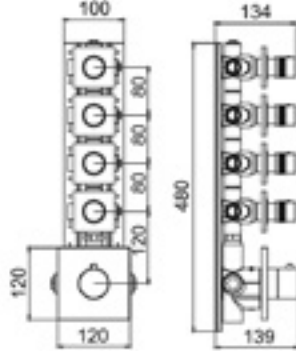

BANYO & DUŞ SİSTEMLERİ

Termostatik Banyo ve Duş Bataryaları

5460-0001 Multibox Ankastr Termostatik

Duş Bataryası 4 Ayrı Çıkışlı

KOD	RENK	FİYAT/TL
5460-0001	KROM	48.585

- Tek aks üzerinde 4 adet tekil yönlendirici/çıkış
- Aynı anda 4 farklı çıkıştan su akışı sağlar.
- Termostatik kartuş
- Krom açma-kapama / yönlendirme valfleri
- 38 °C'de güvenlik kilidi, ayarlanabilir ısı limitleyici
- İç gövde ürüne dahildir.
- Sıva altı hazırlık yapılmalıdır.
- Pirinç kumanda kolları ve paneller