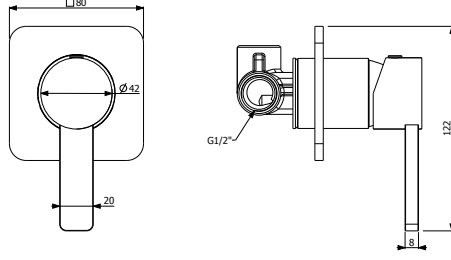

1014-0042 Ankastr Dş Bataryası

KOD	RENK	FİYAT/TL
1014-0042	KROM	13.195

- 35 mm seramik kartuş
- İç gövde ürüne dahildir.
- Sınırlandırılmış su akışı: 22,6 lt/dk