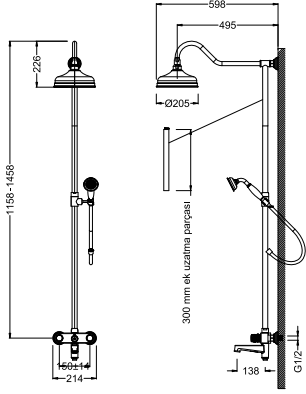

BANYO & DUŞ SİSTEMLERİ Duş Panel ve Duş Kolonları

1005-0031 Banyo Bataryası Duş Kolonu ve El Duşu Seti

KOD	RENK	FİYAT/TL
1005-0031	KROM	48.945

- FLÜHS 1/4 seramik disk karıştırıcı
- HONEYCOMB® kireç kırıcı ve PCA® su tasarrufu özellikli NEOPERL perlatör
- CACHE® NEOPERL gizli perlatör
- Gagadan yönlendiricili banyo bataryası
- Tek fonksiyonlu seramik saplı klasik el duşu
- Duş kolonu üzerinden otomatik yönlendirici
- Kireç kırıcı özellikli 205 mm pirinç tepе duşu
- Su tasarruflu akış sınırlayıcı valf (el duşunda)
- Akış miktarı: Maks. 9 lt/dk
- Ses sınıfı: I
- Ürün içeriği: Banyo bataryası, tepе duşu, seramik saplı pirinç el duşu, duş hortumu (1.5 m)