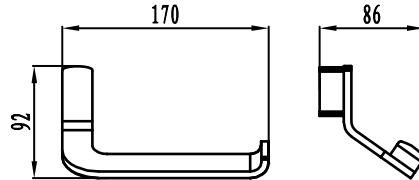

3011-0008 Tuvalet Kağıtlık Açık

3011-0008	KROM	1.480
3011-0008-GM	GUN METAL	1.790