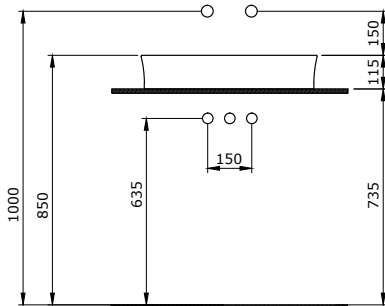

KOD	RENK	FİYAT/TL
1600-001-0126	PARLAK BEYAZ	11.200
1600-002-0126	MAT BEYAZ	14.565
1600-006-0126	MAT GRİ	14.565
1600-007-0126	MAT YASEMİN	14.565
1600-011-0126	MAT KAŞMİR	14.565
1600-014-0126	PARLAK BİSKÜVİ	14.565
1600-032-0126	MAT SOMON	14.565
1600-033-0126	MAT MİNT YEŞİL	14.565
1600-020-0126	MAT ANTRASİT	17.030
1600-021-0126	P. MANDALİNA SARISI	17.030
1600-025-0126	MAT KAHVE	17.030
1600-027-0126	MAT YEŞİL	17.030
1600-029-0126	MAT BUZ MAVİSİ	17.030
1600-069-0126	MAT BETON	17.030
1600-004-0126	MAT SİYAH	17.030
1600-005-0126	PARLAK SİYAH	17.030
1600-012-0126	PARLAK TURUNCU	19.260
1600-019-0126	PARLAK KIRMIZI	19.260
1600-070-0126	MAT BRONZ	19.260
1600-071-0126	MAT PETROL MAVİSİ	17.030
1600-072-0126	P. BURGONYA BORDOSU	17.030