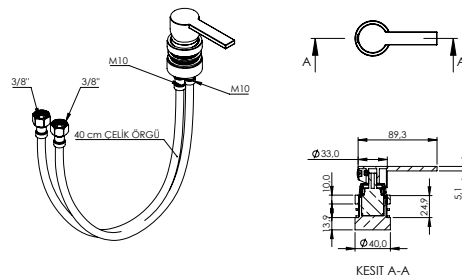

A0120 Klozet Üstü Taharet Musluęu - Soęuk

KOD	RENK	FİYAT/TL
A0120-0002	KROM	2.300

- 1295-XXX-0119 Venezia Rimless Duvardan Asma Klozet ile uyumludur.