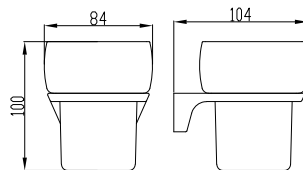

3018-0004 Havluluk Yuvarlak 170 mm

KOD	RENK	FİYAT/TL
3018-0004	KROM	1.520

3013-0002 Trieste Sabunluk

* Buzlu Cam

3013-0002	KROM	1.755

3013-0012 Trieste Sıvı Sabunluk

* Buzlu Cam

3013-0012	KROM	3.610

3013-0003 Trieste Diş Fırçalık

* Buzlu Cam

3013-0003	KROM	1.825