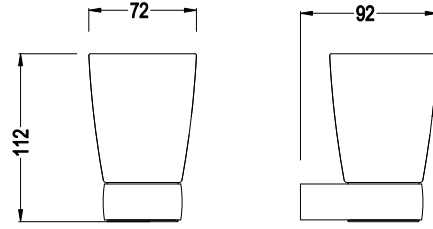

3004-0003 Diş Fırçalık

3004-0003	KROM	2.690

* Buzlu cam