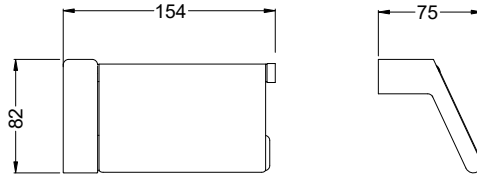

3004-0005 Tuvalet Kağıtlık

3004-0005	KROM	3.905