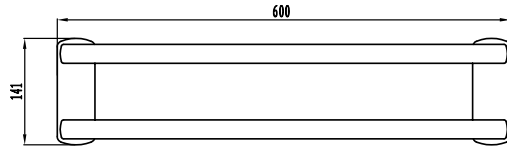

3057-0005	KROM	15.445
3057-0005-GM	GUN METAL	20.850