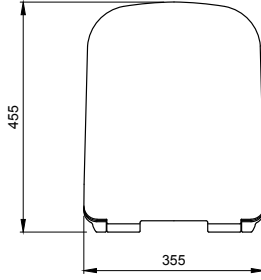

KOD	RENK	FİYAT/TL
A0332-001	PARLAK BEYAZ	4.160
A0332-002	MAT BEYAZ	6.200
A0332-006	MAT GRİ	6.200
A0332-007	MAT YASEMİN	6.200
A0332-011	MAT KAŞMİR	6.200
A0332-014	PARLAK BİSKÜVİ	6.200
A0332-032	MAT SOMON	6.200
A0332-033	MAT MINT YEŞİL	6.200
A0332-020	MAT ANTRASİT	7.280
A0332-021	P. MANDALİNA SARISI	7.280
A0332-025	MAT KAHVE	7.280
A0332-027	MAT YEŞİL	7.280
A0332-029	MAT BUZ MAVİSİ	7.280
A0332-069	MAT BETON	7.280
A0332-004	MAT SİYAH	7.280
A0332-005	PARLAK SİYAH	7.280
A0332-012	PARLAK TURUNCU	8.305
A0332-019	PARLAK KIRMIZI	8.305
A0332-071	MAT PETROL MAVİSİ	7.280
A0332-072	P. BURGONYA BORDOSU	7.280