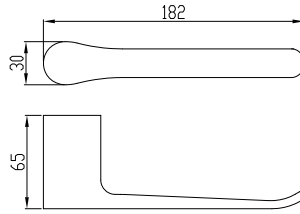

KOD	RENK	FİYAT/TL
3013-0001	KROM	1.125

3013-0008 Tuvalet Kağıtlık Açık

3013-0008	KROM	1.585
-----------	------	-------

3013-0006 Havluluk Uzun 340 mm

3013-0006	KROM	3.090
-----------	------	-------

3013-0004 Havluluk Yuvarlak 240 mm