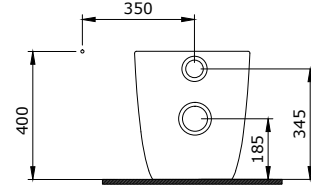

1528 Venezia Tek Klozet Rimless

- * Gizli montaj
- * 1528-XXX-0128 Gizli taharet giriřli
- * 1528-XXX-0129 Taharet borusuz
- * 2,5/4lt su ile yıkama yapar.
- * 34,56 kg
- * 10 YIL GARANTİLİ

KOD	RENK	FİYAT/TL
1528-001-0128	PARLAK BEYAZ	10.310
1528-002-0128	MAT BEYAZ	13.390
1528-006-0128	MAT GRİ	13.390
1528-004-0128	MAT SİYAH	15.600