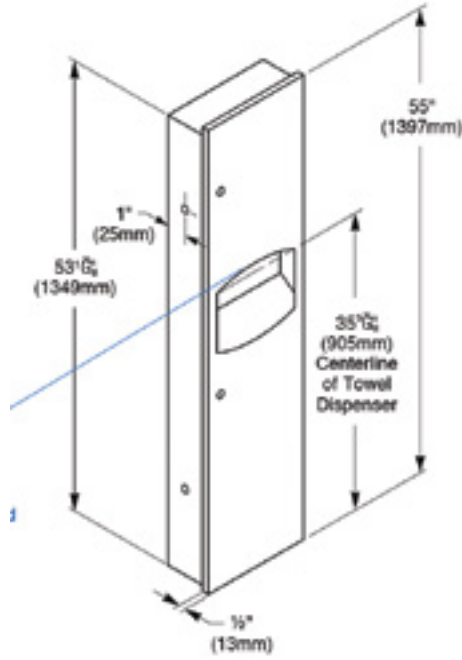

2027-000000 Kağıt Dis.+Çöp Kovalı, Ankastre 12 lt

2027-000002 Kağıt Dis.+Çöp Kovalı, Sıva Üstü 12 lt

KOD	RENK	FİYAT/TL
2027-000000	MAT P. ÇELİK	35.030
2027-000002	MAT P. ÇELİK	38.540

3900-0195 Kağıt Dispenser + Çöp Kovalı 10 lt Sıva Üstü **YENİ**

3900-0195	MAT P. ÇELİK	15.660