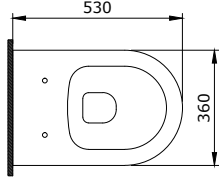

KOD	RENK	FİYAT/TL
1528-001-0128	PARLAK BEYAZ	10.310
1528-002-0128	MAT BEYAZ	13.390
1528-006-0128	MAT GRİ	13.390
1528-004-0128	MAT SİYAH	15.600