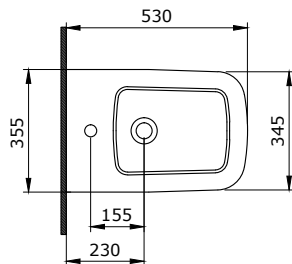

1304 Firenze Rimless Asma Klozet

- Gizli montaj
- Kanalsız yıkamalı
- 1304-XXX-0128 Gizli taharet girişi
- 1304-XXX-0129 Taharet borusuz
- 2,5/4lt su ile yıkama yapar.
- 29,73 kg
- 10 YIL GARANTİLİ

KOD	RENK	FİYAT/TL
1304-064-0128	PARLAK BEYAZ	10.355
1304-002-0128	MAT BEYAZ	13.495
1304-006-0128	MAT GRİ	13.495
1304-007-0128	MAT YASEMİN	13.495
1304-011-0128	MAT KAŞMİR	13.495
1304-014-0128	PARLAK BİSKÜVİ	13.495
1304-032-0128	MAT SOMON	13.495
1304-033-0128	MAT MİNT YEŞİL	13.495
1304-020-0128	MAT ANTRASİT	15.735
1304-021-0128	P. MANDALİNA SARISI	15.735
1304-025-0128	MAT KAHVE	15.735
1304-027-0128	MAT YEŞİL	15.735
1304-029-0128	MAT BUZ MAVİSİ	15.735
1304-069-0128	MAT BETON	15.735
1304-004-0128	MAT SİYAH	15.735
1304-005-0128	PARLAK SİYAH	15.735
1304-012-0128	PARLAK TURUNCU	18.000
1304-019-0128	PARLAK KIRMIZI	18.000
1304-071-0128	MAT PETROL MAVİSİ	15.735
1304-072-0128	P. BURGONYA BORDOSU	15.735

1525 Firenze Rimless Yerden Klozet

- Gizli montaj
- 1525-XXX-0128 Gizli taharet girişi
- 1525-XXX-0129 Taharet borusuz
- 2,5/4lt su ile yıkama yapar.
- 31,42 kg
- 10 YIL GARANTİLİ