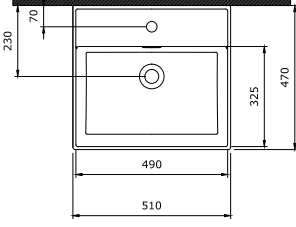

1644 Milano Lavabo 50 cm

YENİ

- Su taşma delikli
- Yuvarlak su taşma delikli ürün kodu 1656'dır.
- Tezgah üstü ve asma kullanım
- Havluluklu ürün sipariş kodu: 1644-xxx-0126-15
- 3900-0197 Havluluk ile uyumludur.
- 14,30 kg
- 10 YIL GARANTİLİ

1376 Milano Lavabo 60 cm

- Su taşma delikli
- Yuvarlak su taşma delikli ürün kodu 1474'tür.
- Tezgah üstü ve asma kullanım
- Havluluklu ürün sipariş kodu: 1376-xxx-0126-15
- 3900-0199 Havluluk ile uyumludur.
- 15,84 kg
- 10 YIL GARANTİLİ

1377 Milano Lavabo 80 cm

- Su taşma delikli
- Yuvarlak su taşma delikli ürün kodu 1502'dir.
- Tezgah üstü ve asma kullanım
- Havluluklu ürün sipariş kodu: 1377-xxx-0126-15
- 3930-0001S Metal konsol ayak ile kullanılabilir.
- 3900-0200 Havluluk ile uyumludur.
- 21,77 kg
- 10 YIL GARANTİLİ

KOD	RENK	FİYAT/TL
1644-001-0126	PARLAK BEYAZ	7.085
1644-002-0126	MAT BEYAZ	9.270
1644-006-0126	MAT GRİ	9.270
1644-007-0126	MAT YASEMİN	9.270
1644-011-0126	MAT KAŞMİR	9.270
1644-014-0126	PARLAK BİSKÜVİ	9.270
1644-032-0126	MAT SOMON	9.270
1644-033-0126	MAT MİNT YEŞİL	9.270
1644-020-0126	MAT ANTRASİT	10.785
1644-021-0126	P. MANDALİNA SARISI	10.785
1644-025-0126	MAT KAHVE	10.785
1644-027-0126	MAT YEŞİL	10.785
1644-029-0126	MAT BUZ MAVİSİ	10.785
1644-069-0126	MAT BETON	10.785
1644-004-0126	MAT SİYAH	10.785
1644-005-0126	PARLAK SİYAH	10.785
1644-012-0126	PARLAK TURUNCU	12.320
1644-019-0126	PARLAK KIRMIZI	12.320
1644-071-0126	MAT PETROL MAVİSİ	10.785
1644-072-0126	P. BURGONYA BORDOSU	10.785