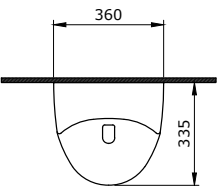

1383-001-0133	PARLAK BEYAZ	35.735
1383-002-0133	MAT BEYAZ	46.645
1383-006-0133	MAT GRİ	46.645
1383-007-0133	MAT YASEMİN	46.645
1383-011-0133	MAT KAŞMİR	46.645
1383-014-0133	PARLAK BİSKÜVİ	46.645
1383-032-0133	MAT SOMON	46.645
1383-033-0133	MAT MİNT YEŞİL	46.645
1383-020-0133	MAT ANTRASİT	54.770
1383-021-0133	P. MANDALİNA SARISI	54.770
1383-025-0133	MAT KAHVE	54.770
1383-027-0133	MAT YEŞİL	54.770
1383-029-0133	MAT BUZ MAVİSİ	54.770
1383-069-0133	MAT BETON	54.770
1383-004-0133	MAT SİYAH	54.770
1383-005-0133	PARLAK SİYAH	54.770
1383-012-0133	PARLAK TURUNCU	62.175
1383-019-0133	PARLAK KIRMIZI	62.175
1383-070-0133	MAT BRONZ	62.175
1383-071-0133	MAT PETROL MAVİSİ	54.770
1383-072-0133	P. BURGONYA BORDOSU	54.770