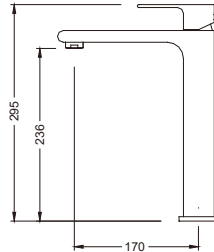

- Tek parça monoblok gövde
- Sıçramayı önleyen hava karıştırıcı akış sistemi
- 35 mm SEDAL seramik kartuş
- HONEYCOMB® kireç kırıcı özellikli NEOPERL perlatör
- Akış miktarı: Maks. 5.7 lt/dk
- Gürültü kesici özellikli perlatör
- Ses sınıfı: I
- Sifon kumandasız
- Çıkış ucu uzunluğu: 170 mm
- Çıkış ucu yüksekliği: 236 mm

1012-0002-ST Yüksek COLD START Lavabo Bataryası Bataryası

1012-0002-ST KROM 10.000