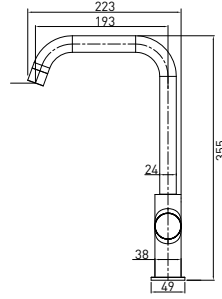

1033-0090 Eviye Bataryası

KOD	RENK	FİYAT/TL
1033-0090	KROM	6.910
1033-0090-EG	ALTIN	9.350
1033-0090-AB	SİYAH	8.290

- Sıçramayı önleyen hava karıştırıcı akış sistemi
- NEOPERL açılı yerleştirilmiş gizli perlatör: 12°
- 28 mm SEDAL seramik kartuş
- Pirinç kumanda kolu
- Çıkış ucu uzunluğu: 192,5mm
- Çıkış ucu yüksekliği: 286 mm