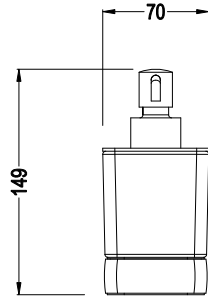

3004-0008 Havluluk Uzun 475 mm

KOD	RENK	FİYAT/TL
3004-0008	KROM	4.130

3004-0007 Havluluk Uzun 325 mm

3004-0007	KROM	3.790

3004-0012 Sıvı Sabunluk

3004-0012	KROM	3.700

* Buzlu cam