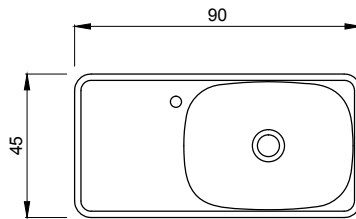

7008 Fenice 90 cm Lavabo Dolabı