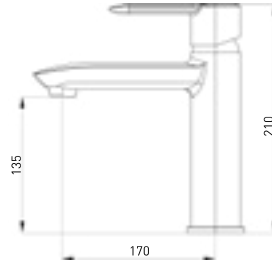

LAGO

1032-0001 Tek Kumandalı Lavabo Bataryası

KOD	RENK	FİYAT/TL
1032-0001	KROM	5.775

- 35 mm seramik kartuş
- NEOPERL perlatör
- Çıkış ucu uzunluğu: 133 mm
- Çıkış ucu yüksekliği: 118 mm