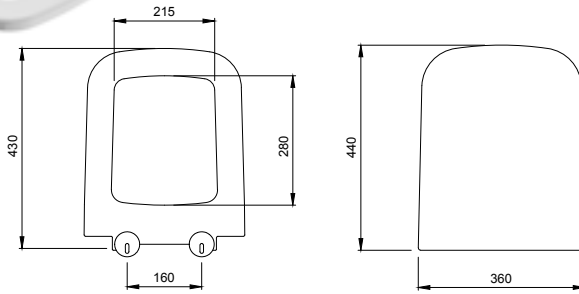

A0322-001	PARLAK BEYAZ	4.160
A0322-002	MAT BEYAZ	6.200
A0322-006	MAT GRİ	6.200
A0322-007	MAT YASEMİN	6.200
A0322-011	MAT KAŞMİR	6.200
A0322-014	PARLAK BİSKÜVİ	6.200
A0322-032	MAT SOMON	6.200
A0322-033	MAT MİNT YEŞİL	6.200
A0322-020	MAT ANTRASİT	7.280
A0322-021	P. MANDALİNA SARISI	7.280
A0322-025	MAT KAHVE	7.280
A0322-027	MAT YEŞİL	7.280
A0322-029	MAT BUZ MAVİSİ	7.280
A0322-069	MAT BETON	7.280
A0322-004	MAT SİYAH	7.280
A0322-005	PARLAK SİYAH	7.280
A0322-012	PARLAK TURUNCU	8.305
A0322-019	PARLAK KIRMIZI	8.305
A0322-071	MAT PETROL MAVİSİ	7.280
A0322-072	P. BURGONYA BORDOSU	7.280