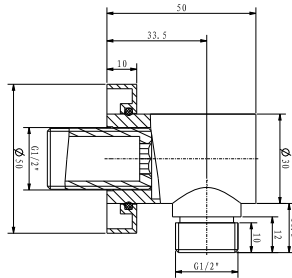

5700-0001	KROM	1.950

- Malzeme: Pirinç
- Krom
- Sıva altı hazırlık gerektirir.
- G1/2