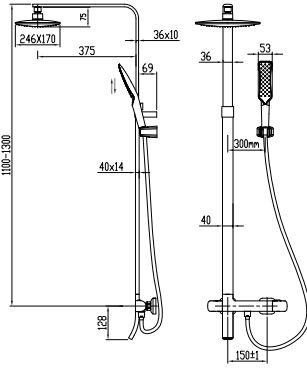

BANYO & DUŞ SİSTEMLERİ

Termostatik Banyo ve Duş Bataryaları

5910-0001 QUADRA T Termostatik Banyo Bataryası

ve Duş Kolonu

KOD	RENK	FİYAT/TL
5910-0001	KROM	32.045

- Piriñ gövde
- 3 su çıkışlı: Tepe duşu, el duşu ve çıkış ucu
- Termostatik kartuş
- 38°C'de güvenlik kilidi
- Gövdeye entegre çıkış ucu
- Açısı ayarlanabilir tepe duşu, ABS, gri
- Tepe duşu ölçüsü: 250x170 mm
- Tek fonksiyonlu el duşu, ABS
- Isıflex hortum, gümüş, 1,5 m

5930-0001 Rainsense Termotec 230R Termostatik Banyo Bataryası ve Duş Kolonu

KOD	RENK	FİYAT/TL
5930-0001	KROM	35.100