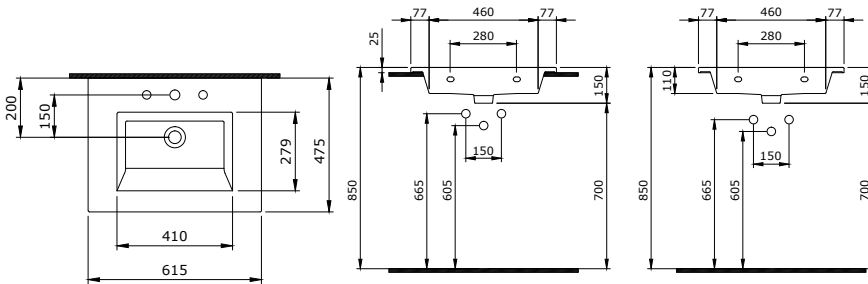

KOD	RENK	FİYAT/TL
1161-001-0126	PARLAK BEYAZ	6.300
1161-002-0126	MAT BEYAZ	8.420
1161-006-0126	MAT GRİ	8.420
1161-007-0126	MAT YASEMİN	8.420
1161-011-0126	MAT KAŞMİR	8.420
1161-014-0126	PARLAK BİSKÜVİ	8.420
1161-032-0126	MAT SOMON	8.420
1161-033-0126	MAT MİNT YEŞİL	8.420
1161-020-0126	MAT ANTRASİT	9.815
1161-021-0126	P. MANDALİNA SARISI	9.815
1161-025-0126	MAT KAHVE	9.815
1161-027-0126	MAT YEŞİL	9.815
1161-029-0126	MAT BUZ MAVİSİ	9.815
1161-069-0126	MAT BETON	9.815
1161-004-0126	MAT SİYAH	9.815
1161-005-0126	PARLAK SİYAH	9.815
1161-012-0126	PARLAK TURUNCU	11.200
1161-019-0126	PARLAK KIRMIZI	11.200
1161-071-0126	MAT PETROL MAVİSİ	9.815
1161-072-0126	P. BURGONYA BORDOSU	9.815