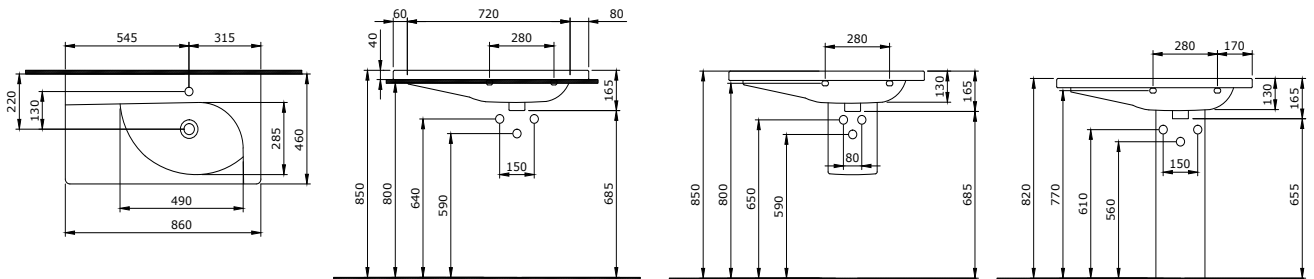

1020 Taormina Arch Etajerli Lavabo 86 cm

1020-001-0126

PARLAK BEYAZ

6.150

- * 1020-xxx-0126 Tek armatür delikli, su taşma delikli
- * 1020-xxx-0127 Üç armatür delikli, su taşma delikli
- * Tezgah üstü veya asma olarak kullanılabilir.
- * 1002 ve 1003 ayaklar ile uyumlu
- * 18,24 kg
- * 10 YIL GARANTİLİ