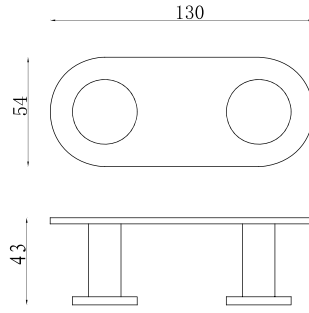

3015-0014 Bornoz Askılık İkili