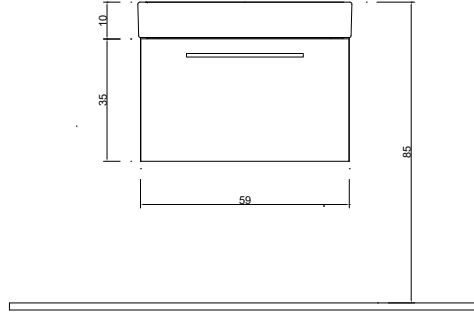

KOD	TANIM	RENK	FİYAT/TL
7006-1303-1077	60 cm Lavabo Dolabı	Pasifik Ceviz	16.765
7006-0106-1077	60 cm Lavabo Dolabı	Parlak Beyaz	16.765
7006-2008-1077	60 cm Lavabo Dolabı	Parlak Antrasit	16.765
1077-001-0126	PARLAK BEYAZ LAVABO		6.065

1. DANELON MERONI Design Studio Tasarımı
   - 60 cm lavabo uyumlu dolap, tek derin çekmece
   - Termoform kaplama
   - Asma dolap (Montaj Seti Dahil)
   - E1 Sınıfı, sağlıklı mdf lam malzeme
   - 7006-xxx-1077 Ürün kodunun son dört rakamı uyumlu lavabo kodunu gösterir.
   - Lavabo ayrıca sipariş edilmelidir. Fiyata dahil değildir.
   - Metal kulplu
   - 3 YIL GARANTİ
2. AYNA SEÇİMİ İÇİN BAKINIZ: 230 NO'LU SAYFALAR.