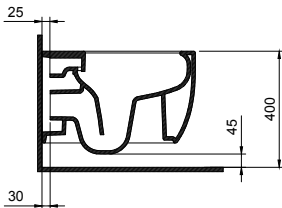

1685-001-0128	PARLAK BEYAZ	13.825
1685-002-0128	MAT BEYAZ	17.215
1685-006-0128	MAT GRİ	17.215
1685-007-0128	MAT YASEMİN	17.215
1685-011-0128	MAT KAŐMİR	17.215
1685-014-0128	PARLAK BİSKÜVİ	17.215
1685-032-0128	MAT SOMON	17.215
1685-033-0128	MAT MİNT YEŐİL	17.215
1685-020-0128	MAT ANTRASİT	20.075
1685-021-0128	P. MANDALİNA SARISI	20.075
1685-025-0128	MAT KAHVE	20.075
1685-027-0128	MAT YEŐİL	20.075
1685-029-0128	MAT BUZ MAVİSİ	20.075
1685-069-0128	MAT BETON	20.075
1685-004-0128	MAT SİYAH	20.075
1685-005-0128	PARLAK SİYAH	20.075
1685-012-0128	PARLAK TURUNCU	22.955
1685-019-0128	PARLAK KIRMIZI	22.955
1685-071-0128	MAT PETROL MAVİSİ	20.075
1685-072-0128	P. BURGONYA BORDOSU	20.075