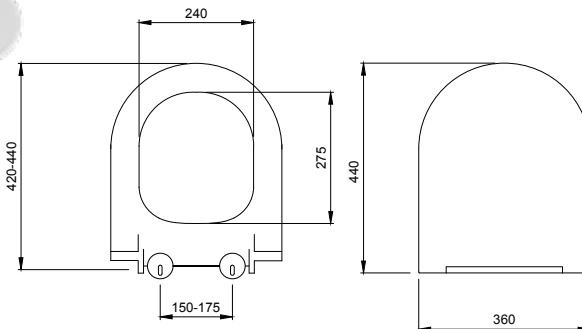

A3360-001	PARLAK BEYAZ	4.160
A3360-002	MAT BEYAZ	6.200
A3360-006	MAT GRİ	6.200
A3360-007	MAT YASEMİN	6.200
A3360-011	MAT KAŞMİR	6.200
A3360-014	PARLAK BİSKÜVİ	6.200
A3360-032	MAT SOMON	6.200
A3360-033	MAT MİNT YEŞİL	6.200
A3360-020	MAT ANTRASİT	7.280
A3360-021	P. MANDALİNA SARISI	7.280
A3360-025	MAT KAHVE	7.280
A3360-027	MAT YEŞİL	7.280
A3360-029	MAT BUZ MAVİSİ	7.280
A3360-069	MAT BETON	7.280
A3360-004	MAT SİYAH	7.280
A3360-005	PARLAK SİYAH	7.280
A3360-012	PARLAK TURUNCU	8.305
A3360-019	PARLAK KIRMIZI	8.305
A3360-071	MAT PETROL MAVİSİ	7.280
A3360-072	P. BURGONYA BORDOSU	7.280

Tüm fiyatlar tavsiye edilen azami perakende satış fiyatlarıdır. Fiyatlara KDV dahil değildir. Sanikey Seramik Sağlık Gereçleri San. ve Tic. A.Ş.'nin ürünler ve teknik detaylarında değişiklik yapma hakkı saklıdır. Renkler için mutlaka canlı numune görülmelidir. Ürünler hakkında daha fazla bilgi için www.bocchibagno.com adresini ziyaret ediniz.