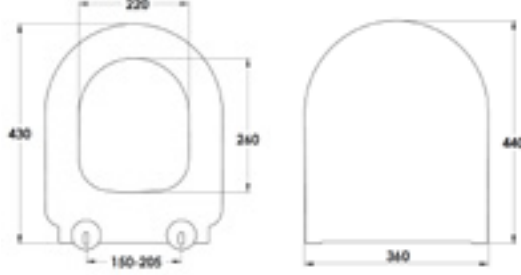

KOD	RENK	FİYAT/TL
A3020-001	PARLAK BEYAZ	4.160
A3020-002	MAT BEYAZ	6.200
A3020-006	MAT GRİ	6.200
A3020-007	MAT YASEMİN	6.200
A3020-011	MAT KAŞMİR	6.200
A3020-014	PARLAK BİSKÜVİ	6.200
A3020-032	MAT SOMON	6.200
A3020-033	MAT MİNT YEŞİL	6.200
A3020-020	MAT ANTRASİT	7.280
A3020-021	P. MANDALİNA SARISI	7.280
A3020-025	MAT KAHVE	7.280
A3020-027	MAT YEŞİL	7.280
A3020-029	MAT BUZ MAVİSİ	7.280
A3020-069	MAT BETON	7.280
A3020-004	MAT SİYAH	7.280
A3020-005	PARLAK SİYAH	7.280
A3020-012	PARLAK TURUNCU	8.305
A3020-019	PARLAK KIRMIZI	8.305
A3020-071	MAT PETROL MAVİSİ	7.280
A3020-072	P. BURGONYA BORDOSU	7.280

A0336 Pure Slim Klozet Kapağı