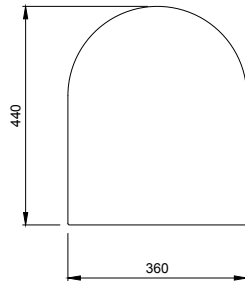

A0302-001	PARLAK BEYAZ	4.160
A0302-002	MAT BEYAZ	6.200
A0302-006	MAT GRİ	6.200
A0302-007	MAT YASEMİN	6.200
A0302-011	MAT KAŞMİR	6.200
A0302-014	PARLAK BİSKÜVİ	6.200
A0302-032	MAT SOMON	6.200
A0302-033	MAT MİNT YEŞİL	6.200
A0302-020	MAT ANTRASİT	7.280
A0302-021	P. MANDALİNA SARISI	7.280
A0302-025	MAT KAHVE	7.280
A0302-027	MAT YEŞİL	7.280
A0302-029	MAT BUZ MAVİSİ	7.280
A0302-069	MAT BETON	7.280
A0302-004	MAT SİYAH	7.280
A0302-005	PARLAK SİYAH	7.280
A0302-012	PARLAK TURUNCU	8.305
A0302-019	PARLAK KIRMIZI	8.305
A0302-071	MAT PETROL MAVİSİ	7.280
A0302-072	P. BURGONYA BORDOSU	7.280