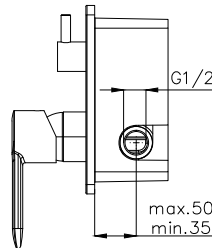

1032-0041 Banyo Bataryası

1032-0041	KROM DIŞ SET	2.435
5405-0041	KROM İÇ SET	5.365

- 35 mm seramik kartuş
- Ürün içeriği: Rozet, kumanda kolu
- İç set ayrı sipariş edilmelidir.