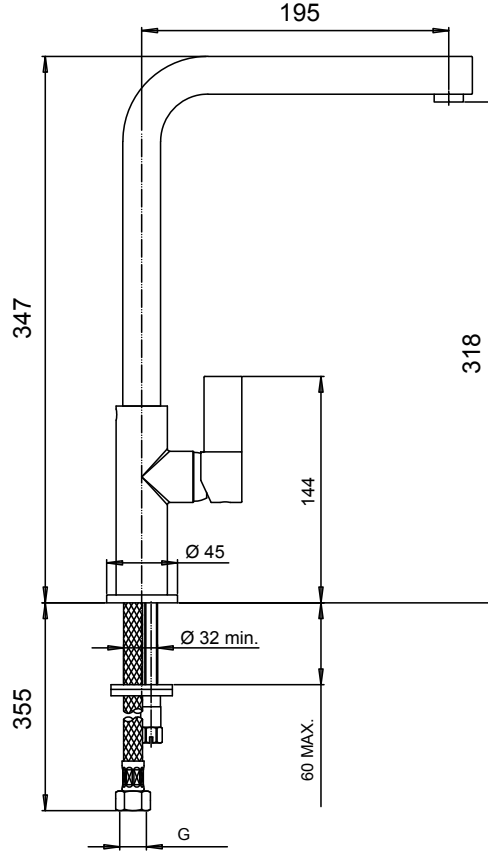

*NanoSTONE, Deep Black ve Urban Grey; Ultrametal, Concrete; microULTRAGRANIT ise Avena ve Bianco Latte renkleriyle sunulmaktadır.