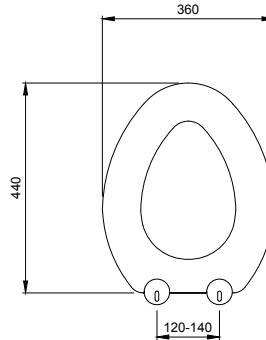

- Duroplast Soft Close elongated kapak
- Kolay temizlenir.
- Sök-tak özelliğlidir.
- Kapak ile klozetler arasında ton farklılıkları olabilir.
- 2 YIL GARANTİLİ