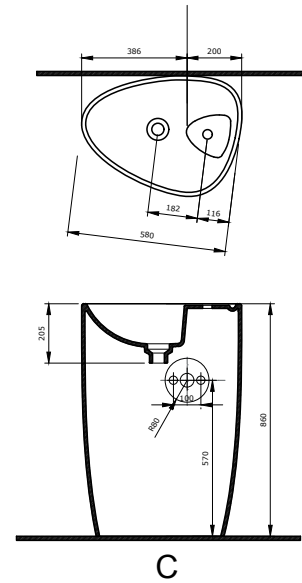

1337 - C - Tesisat Şablonu