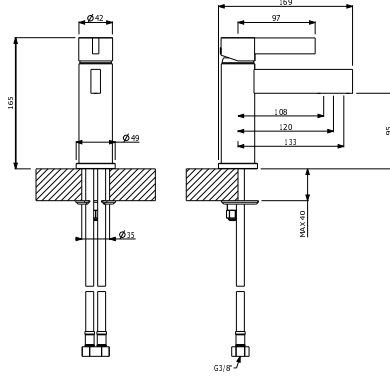

1015-0001 Tek Kumandalı Lavabo Bataryası

KOD RENK FİYAT/TL