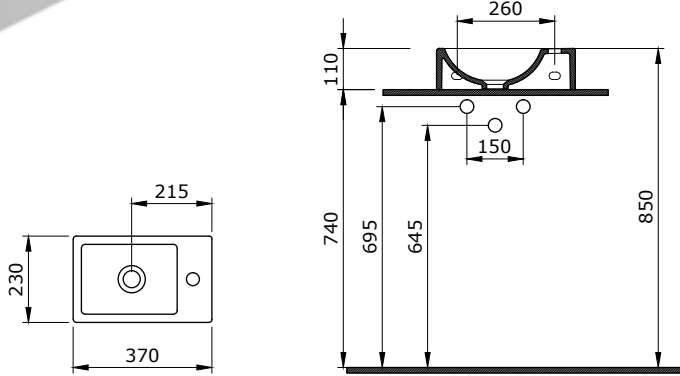

KOD	RENK	FİYAT/TL
1418-001-0126	PARLAK BEYAZ	3.030
1418-002-0126	MAT BEYAZ	3.905
1418-006-0126	MAT GRİ	3.905
1418-007-0126	MAT YAŞEMİN	3.905
1418-011-0126	MAT KAŞMİR	3.905
1418-014-0126	PARLAK BİSKÜVİ	3.905
1418-032-0126	MAT SOMON	3.905
1418-033-0126	MAT MİNT YEŞİL	3.905
1418-020-0126	MAT ANTRASİT	4.570
1418-021-0126	P. MANDALİNA SARISI	4.570
1418-025-0126	MAT KAHVE	4.570
1418-027-0126	MAT YEŞİL	4.570
1418-029-0126	MAT BUZ MAVİSİ	4.570
1418-069-0126	MAT BETON	4.570
1418-004-0126	MAT SİYAH	4.570
1418-005-0126	PARLAK SİYAH	4.570
1418-012-0126	PARLAK TURUNCU	5.220
1418-019-0126	PARLAK KIRMIZI	5.220
1418-071-0126	MAT PETROL MAVİSİ	4.570
1418-072-0126	P. BURGONYA BORDOSU	4.570