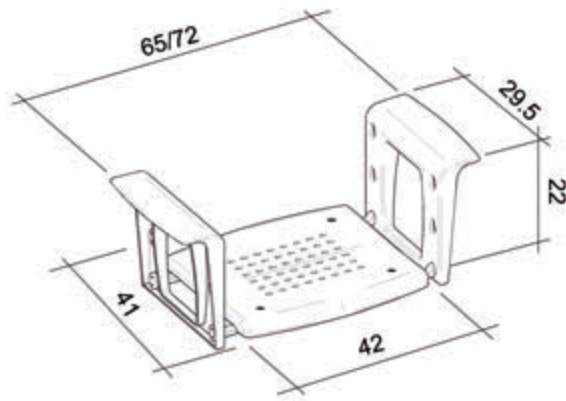

- 3 kademe yükseklik ayarlanabilir
- Konforlu ve güvenli tasarım
- Malzeme: Polipropilen, eloksallı alüminyum ve paslanmaz çelik