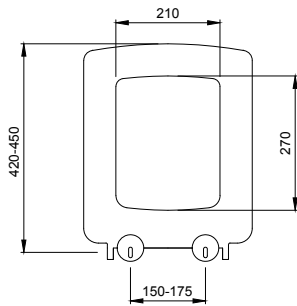

1177 Lavita Asma Klozet

- 1177-xxx-0128 Gizli taharet giriřli
- 1177-xxx-0129 Taharet borusuz
- 2,5/4lt su ile yıkama yapar.
- 29,50 kg
- 10 YIL GARANTİLİ

KOD	RENK	FİYAT/TL
1177-001-0128	PARLAK BEYAZ	11.595
1177-002-0128	MAT BEYAZ	15.145
1177-014-0128	PARLAK BİSKÜVİ	15.145
1177-004-0128	MAT SİYAH	17.700
1177-005-0128	PARLAK SİYAH	17.700

A0331 Lavita Klozet Kapađı

- Duroplast Soft Close Kapak
- Kolay temizlenir.
- Sök-tak özelliğlidir.
- Kapak ile klozetler arasında ton farklılıkları olabilir.
- 2 YIL GARANTİLİ

A0331-001	PARLAK BEYAZ	4.160
A0331-002	MAT BEYAZ	6.200
A0331-014	PARLAK BİSKÜVİ	6.200
A0331-004	MAT SİYAH	7.280
A0331-005	PARLAK SİYAH	7.280