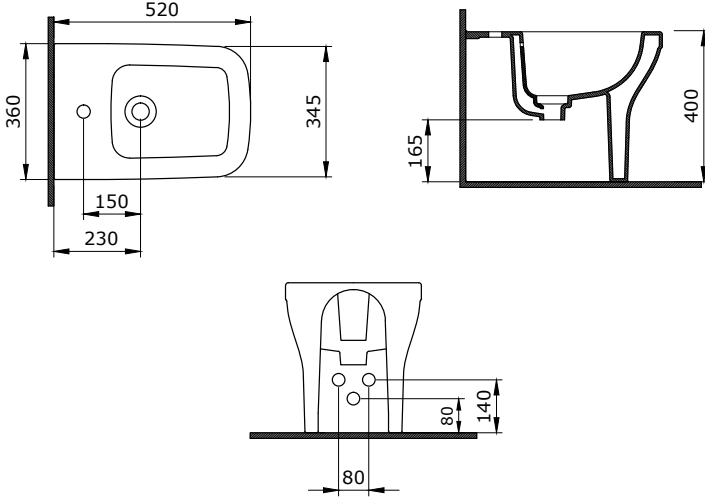

KOD	RENK	FİYAT/TL
1488-064-0120	PARLAK BEYAZ	10.310
1488-002-0120	MAT BEYAZ	13.495
1488-006-0120	MAT GRİ	13.495
1488-007-0120	MAT YASEMİN	13.495
1488-011-0120	MAT KAŞMİR	13.495
1488-014-0120	PARLAK BİSKÜVİ	13.495
1488-032-0120	MAT SOMON	13.495
1488-033-0120	MAT MİNT YEŞİL	13.495
1488-020-0120	MAT ANTRASİT	15.735
1488-021-0120	P. MANDALİNA SARISI	15.735
1488-025-0120	MAT KAHVE	15.735
1488-027-0120	MAT YEŞİL	15.735
1488-029-0120	MAT BUZ MAVİSİ	15.735
1488-069-0120	MAT BETON	15.735
1488-004-0120	MAT SİYAH	15.735
1488-005-0120	PARLAK SİYAH	15.735
1488-012-0120	PARLAK TURUNCU	18.000
1488-019-0120	PARLAK KIRMIZI	18.000
1488-071-0120	MAT PETROL MAVİSİ	15.735
1488-072-0120	P. BURGONYA BORDOSU	15.735

“SİPARİŞ ALINMADAN TERMİN SORULMALIDIR!”