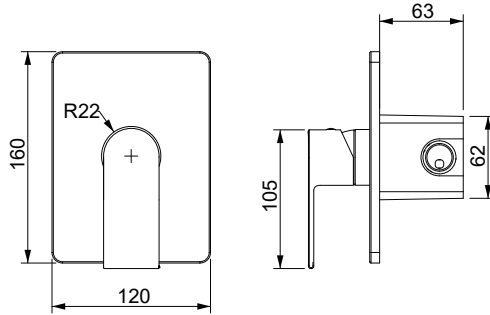

1012-0042 Ankastr Duş Bataryası

1012-0042	KROM DIŞ SET	1.985
5405-0042	KROM İÇ SET	2.570
1012-0042-AB	MAT SİYAH DIŞ SET	2.925

- Gizli montaj vidalı
- 35 mm seramik kartuş
- Ses sınıfı: I
- Ürün içeriği: Rozet, kumanda kolu