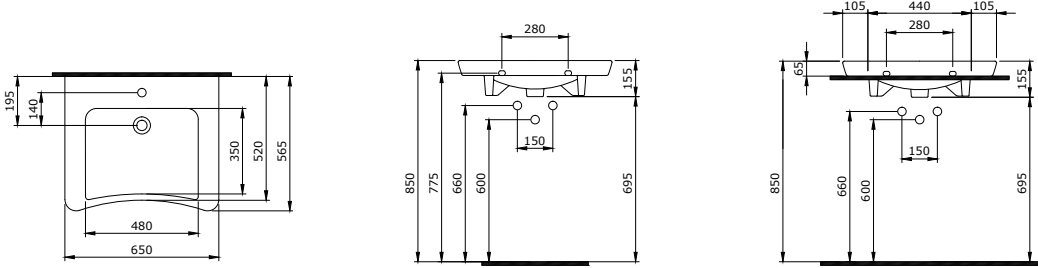

- * Su taşma delikli
- * Yaşlı ve bedensel engelli lavabosu, 65 cm. Rahat kullanım için önü içeri doğru eğimli. Eh-shg-pc; eh-sh-pc lavabo eğme mekanizmaları ile kullanılabilir.
- * Ölçüler: 65 x 57 x 15 cm
- * 20,65 kg
- * 10 YIL GARANTİLİ