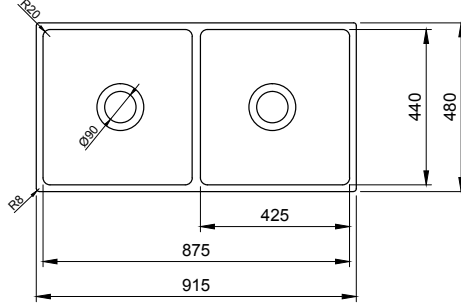

1354 Contempo Mutfak Eviyesi 91 cm

1354-001-0120-03	PARLAK BEYAZ	22.055
1354-006-0120-03	MAT GRİ	28.790
1354-011-0120-03	MAT KAŞMİR	28.790
1354-014-0120-03	PARLAK BİSKÜVİ	28.790
1354-020-0120-03	MAT ANTRASİT	33.630
1354-025-0120-03	MAT KAHVE	33.630
1354-004-0120-03	MAT SİYAH	33.630
1354-005-0120-03	PARLAK SİYAH	33.630
2300 2005	P. ÇELİK TEL IZGARA	5.285