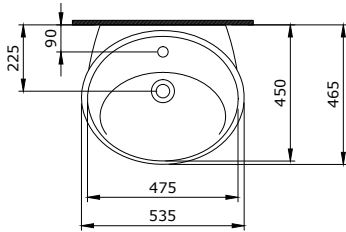

- 1655-xxx-0126 Tek armatür delikli, su taşma deliksiz
- 1655-xxx-0125 Armatür deliksiz, su taşma deliksiz
- Basmalı süzgeç, seramik sifon kapağı ve plastik körüklü hortum dahildir.
- 29,56 kg
- 10 YIL GARANTİLİ