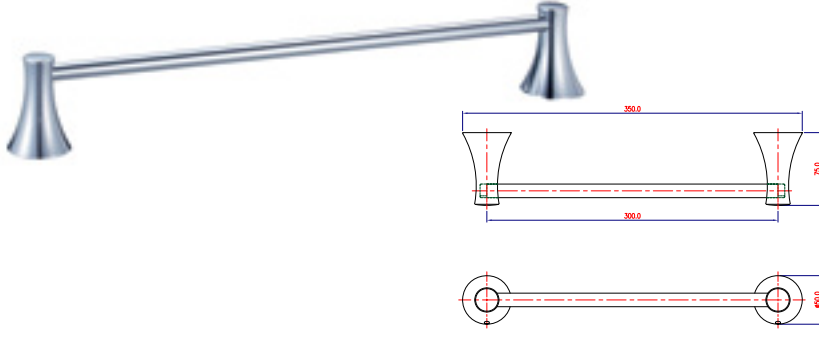

3016-0006 Havluluk Uzun 350 mm

KOD	RENK	FİYAT/TL
3016-0006	KROM	1.580