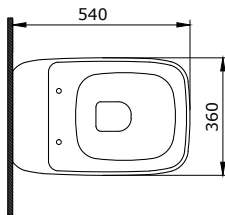

1411 New Age Lavabo 55 cm

- Armatür deliksiz, su taşma delikli
- Sadece tezgah üstü kullanıma uygundur.
- Logolu seramik sifon kapağı dahildir.
- 13,29 kg
- 10 YIL GARANTİLİ

KOD	RENK	FİYAT/TL
1411-001-0125	PARLAK BEYAZ	20.755
1411-002-0125	MAT BEYAZ	27.020
1411-011-0125	MAT KAŞMİR	27.020
1411-020-0125	MAT ANTRASİT	31.530
1411-021-0125	P. MANDALİNA SARISI	31.530
1411-004-0125	MAT SİYAH	31.530
1411-005-0125	PARLAK SİYAH	31.530
1411-071-0125	MAT PETROL MAVİSİ	31.530
1411-072-0125	P. BURGONYA BORDOSU	31.530

1654 New Age Monoblok Lavabo

YENİ

- 1654-xxx-0126 Tek armatür delikli, su taşma deliksiz
- 1654-xxx-0125 Armatür deliksiz, su taşma deliksiz
- Basmalı süzgeç, seramik sifon kapağı ve plastik körüklü hortum dahildir.
- 28,48 kg
- 10 YIL GARANTİLİ

1654-001-0126	PARLAK BEYAZ	41.780
1654-002-0126	MAT BEYAZ	54.315
1654-011-0126	MAT KAŞMİR	54.315
1654-020-0126	MAT ANTRASİT	63.505
1654-021-0126	P. MANDALİNA SARISI	63.505
1654-004-0126	MAT SİYAH	63.505
1654-005-0126	PARLAK SİYAH	63.505
1654-071-0126	MAT PETROL MAVİSİ	63.505
1654-072-0126	P. BURGONYA BORDOSU	63.505

1409 New Age Asma Rimless Klozet

- 1409-XXX-0128 Gizli taharet girişi
- 1409-XXX-0129 Taharet borusuz
- 34,41 kg
- 10 YIL GARANTİLİ

1409-001-0128	PARLAK BEYAZ	22.665
1409-002-0128	MAT BEYAZ	29.565
1409-011-0128	MAT KAŞMİR	29.565
1409-020-0128	MAT ANTRASİT	34.490
1409-021-0128	P. MANDALİNA SARISI	34.490
1409-004-0128	MAT SİYAH	34.490
1409-005-0128	PARLAK SİYAH	34.490
1409-071-0128	MAT PETROL MAVİSİ	34.490
1409-072-0128	P. BURGONYA BORDOSU	34.490