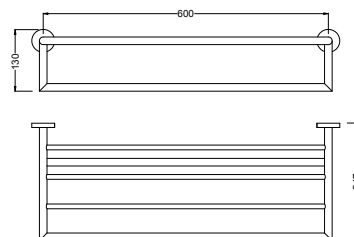

3015-0016 Havluluk İkili 421 mm

3015-0016	KROM	2.800
-----------	------	-------

3057-0011 Havlu Rafı 600 mm

3057-0011	KROM	5.350
-----------	------	-------

Tüm fiyatlar tavsiye edilen azami perakende satış fiyatlarıdır. Fiyatlara KDV dahil değildir. Sanikay Seramik Sağlık Gereçleri San. ve Tic. A.Ş.'nin ürünler ve teknik detaylarında değişiklik yapma hakkı saklıdır. Renkler için mutlaka canlı numune görülmelidir. Ürünler hakkında daha fazla bilgi için www.bocchibagno.com adresini ziyaret ediniz.