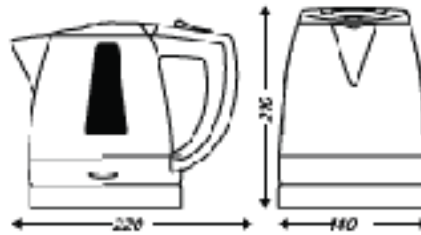

3900-0027	SİYAH	☒ Fiyat Sorunuz
3900-0028	BEYAZ	☐ Fiyat Sorunuz