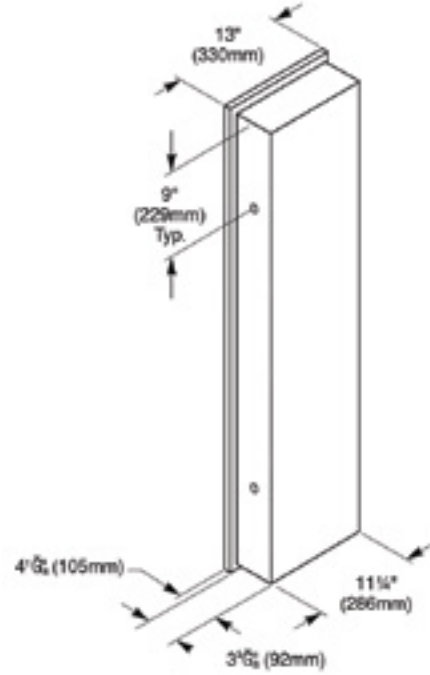

2027-000000 Kağıt Dis.+Çöp Kovalı, Ankastre 12 lt

2027-000002 Kağıt Dis.+Çöp Kovalı, Sıva Üstü 12 lt

KOD	RENK	FİYAT/TL
2027-000000	MAT P. ÇELİK	35.030
2027-000002	MAT P. ÇELİK	38.540

3900-0195 Kağıt Dispenser + Çöp Kovalı 10 lt Sıva Üstü **YENİ**

3900-0195	MAT P. ÇELİK	15.660