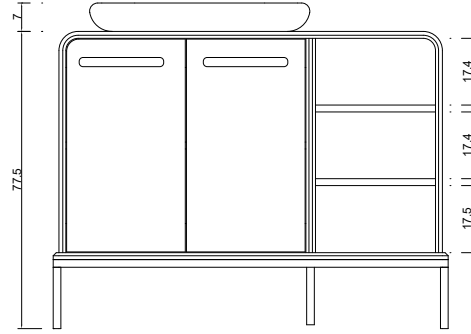

KOD	TANIM	RENK			FİYAT/TL
		GÖVDE	KAPAK	TEZGAH	
7017-0102-1489	100 cm Lavabo Dolabı	P. Beyaz	P. Beyaz	Beyaz	67.210
7017-0516-1489	100 cm Lavabo Dolabı	P. Siyah	P. Siyah	Siyah	67.210
1489-001-0126	PARLAK BEYAZ LAVABO				8.195

- DANELON MERONI Design Studio Tasarımı
- Çift kapaklı, üç raflı lavabo dolabı
- Mdf üzeri lake boya
- E1 Sınıfı, sağlıklı mdf lam malzeme
- 7017-xxx-1489 Ürün kodunun son dört rakamı uyumlu lavabo kodunu gösterir.
- Lavabo ayrıca sipariş edilmelidir. Fiyata dahil değildir.
- 3 YIL GARANTİ
- AYNA SEÇİMİ İÇİN BAKINIZ: 230 NO'LU SAYFALAR.