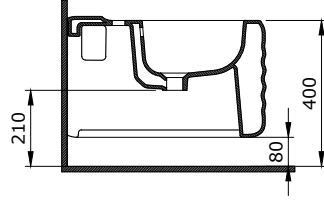

KOD	RENK	FİYAT/TL
1410-001-0120	PARLAK BEYAZ	21.385
1410-002-0120	MAT BEYAZ	27.885
1410-011-0120	MAT KAŞMİR	27.885
1410-020-0120	MAT ANTRASİT	32.535
1410-021-0120	P. MANDALİNA SARISI	32.535
1410-004-0120	MAT SİYAH	32.535
1410-005-0120	PARLAK SİYAH	32.535
1410-071-0120	MAT PETROL MAVİSİ	32.535
1410-072-0120	P. BURGONYA BORDOSU	32.535