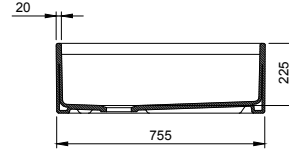

- Armatür deliksiz, su taşma deliksiz
- 2331 0001 Sifon ayrı satılır.
- 2300 2003 Tel ızgara ayrı satılır.
- 38,60 kg
- 10 YIL GARANTİLİ
- Çelik tel ızgara ile birlikte kullanılması tavsiye edilir.