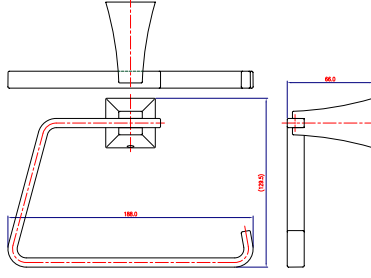

3017-0004 Havluluk Yuvarlak Yarı Açık 188 mm

KOD	RENK	FİYAT/TL
3017-0004	KROM	1.660