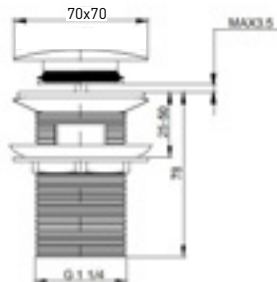

6190-0004 Basmalı Lavabo Süzgeci - Su Taşma Delikli, Kare

6190-0004	KROM	3.565
6190-0004-EG	ALTIN	5.495

- Malzeme: Pirinç
- Su taşma delikli lavabolarla birlikte kullanılır.
- Süzgeç kısmı yuvarlaktır.
- Basmalı aç-kapa süzgeçlidir.
- G 1 1/4 erkek bağlantılıdır.
- Sayfa 317'deki sifon alt gruplarından bir tanesi ile kullanılmalıdır.