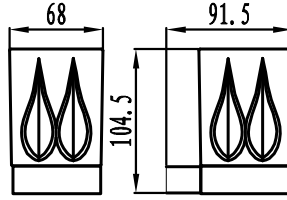

* Kristal Cam

3011-0007	KROM	1.985
3011-0007-GM	GUN METAL	2.275