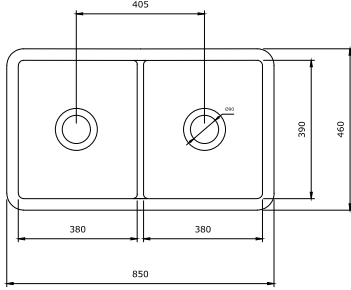

1640 Sotto Çift Gözlü Mutfak Eviyesi 85 cm

YENİ

KOD

RENK

FİYAT/TL

- Armatür deliksiz, su taşma deliksiz
- 2331 0002 Sifon ayrı satılır.
- 38,50kg
- 10 YIL GARANTİLİ
- Çelik tel ızgara ile birlikte kullanılması tavsiye edilir.

1640-001-0120-03	PARLAK BEYAZ	23.905
1640-006-0120-03	MAT GRİ	31.195
1640-011-0120-03	MAT KAŞMİR	31.195
1640-014-0120-03	PARLAK BİSKÜVİ	31.195
1640-020-0120-03	MAT ANTRASİT	36.450
1640-025-0120-03	MAT KAHVE	36.450
1640-004-0120-03	MAT SİYAH	36.450
1640-005-0120-03	PARLAK SİYAH	36.450

1362 Sotto Mutfak Eviyesi 81 cm

- Armatür deliksiz, su taşma deliksiz
- 2331 0001 Sifon ayrı satılır.
- 2300 2012 Tel ızgara ayrı satılır.
- 28,63 kg
- 10 YIL GARANTİLİ
- Çelik tel ızgara ile birlikte kullanılması tavsiye edilir.

1362-001-0120-03	PARLAK BEYAZ	19.280
1362-006-0120-03	MAT GRİ	25.160
1362-011-0120-03	MAT KAŞMİR	25.160
1362-014-0120-03	PARLAK BİSKÜVİ	25.160
1362-020-0120-03	MAT ANTRASİT	29.400
1362-025-0120-03	MAT KAHVE	29.400
1362-004-0120-03	MAT SİYAH	29.400
1362-005-0120-03	PARLAK SİYAH	29.400
2300 2012	P. ÇELİK TEL IZGARA	4.875