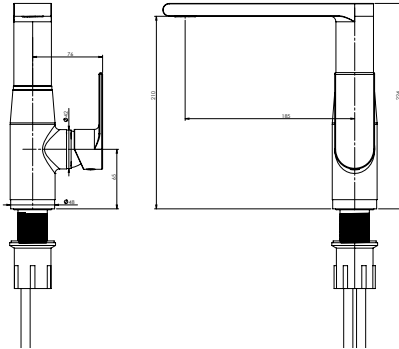

1012-0090 Smart Eviye Bataryası

1012-0090	KROM	9.270
1012-0090-AB	MAT SİYAH	10.790

- 35 mm SEDAL seramik kartuş
- Ses sınıfı: I
- Su çıkış uzunluğu: 185 mm
- Su çıkış yüksekliği: 210 mm

1029-0090 Riva Eviye Bataryası