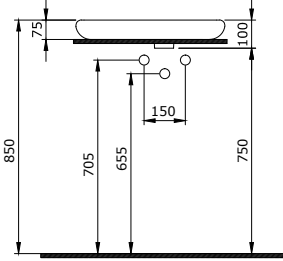

FENICE

SERAMİK SAĞLIK
GEREÇLERİ

1489 Fenice Çanak Lavabo 55 cm

- * 1489-xxx-0125 Armatür deliksiz, su taşma deliksiz
- * 1489-xxx-0126 Tek armatür delikli, su taşma deliksiz
- * Sadece tezgah üstü kullanıma uygundur.
- * Logolu seramik sifon kapağı dahildir.
- * 9,95 kg
- * 10 YIL GARANTİLİ