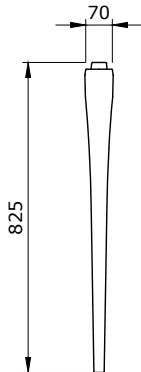

1169 Lavita Seramik Konsol Ayak

- 1168 lavabo ile kullanılır.
- Liste fiyatı bir adet ayak içindir.
- 2,5 kg
- 10 YIL GARANTİLİ

1169-001-0320	PARLAK BEYAZ	3.805
1169-002-0320	MAT BEYAZ	4.965
1169-014-0320	PARLAK BİSKÜVİ	4.965
1169-004-0320	MAT SİYAH	5.810
1169-005-0320	PARLAK SİYAH	5.810
1169-401-0320	PARLAK GÜMÜŞ	10.725
1169-402-0320	PARLAK ALTIN	10.725
1169-403-0320	MAT ALTIN	10.725