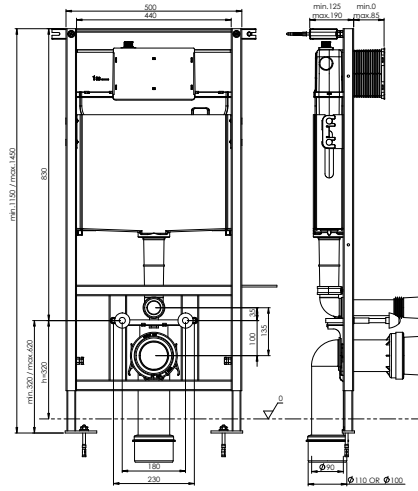

8010-1000

8.365