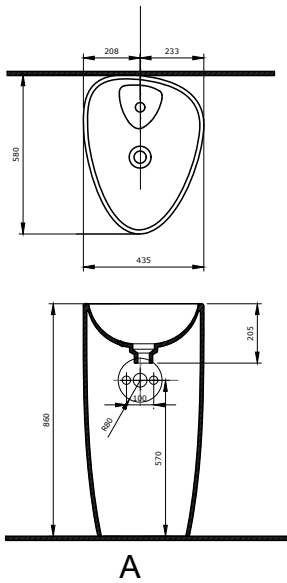

1337 - A - Tesisat Şablonu