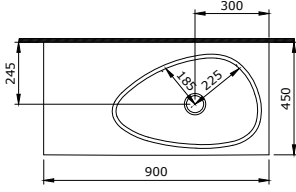

1115 Etna Etajerli Lavabo 90 cm

- 1115-xxx-0125 Armatür deliksiz
- 1115-xxx-0126 Tek armatür delikli
- Su taşma deliksiz
- 3930-0001S Metal konsol ayak ile kullanıma uygundur.
- 23,3 kg
- 10 YIL GARANTİLİ

KOD	RENK	FİYAT/TL
1115-001-0125	PARLAK BEYAZ	11.595
1115-002-0125	MAT BEYAZ	15.145
1115-006-0125	MAT GRİ	15.145
1115-007-0125	MAT YASEMİN	15.145
1115-011-0125	MAT KAŞMİR	15.145
1115-014-0125	PARLAK BİSKÜVİ	15.145
1115-032-0125	MAT SOMON	15.145
1115-033-0125	MAT MINT YEŞİL	15.145
1115-020-0125	MAT ANTRASİT	17.700
1115-021-0125	P. MANDALINA SARISI	17.700
1115-025-0125	MAT KAHVE	17.700
1115-027-0125	MAT YEŞİL	17.700
1115-029-0125	MAT BUZ MAVİSİ	17.700
1115-069-0125	MAT BETON	17.700
1115-004-0125	MAT SİYAH	17.700
1115-005-0125	PARLAK SİYAH	17.700
1115-012-0125	PARLAK TURUNCU	20.175
1115-019-0125	PARLAK KIRMIZI	20.175
1115-071-0125	MAT PETROL MAVİSİ	17.700
1115-072-0125	P. BURGONYA BORDOSU	17.700

3930-0001S Metal Konsol Ayak

- 2 YIL GARANTİLİ

3930-0001S	SATEN NİKEL	26.945
3930-0001AS	ALTIN	43.650