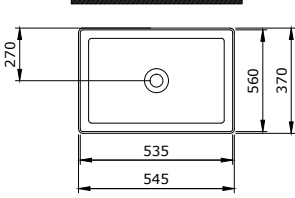

SOTTILE SLIM LINE

SERAMİK SAĞLIK
GEREÇLERİ

1476 Sottile Slim Line Dikdörtgen İnce Kenar

Lavabo 55x38 cm

- * Armatür deliksiz, su taşma deliksiz
- * Sadece tezgah üstü kullanıma uygundur.
- * Seramik kapak dahil değildir.
- * 8,22 kg
- * 10 YIL GARANTİLİ