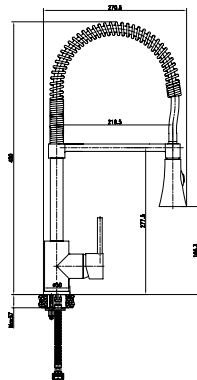

2201-0009 Tek Kumandalı Eviye Bataryası - Spreyli

KOD	RENK	FİYAT/TL
2201-0009	KROM	12.515

- Sıçramayı önleyen hava karıştırıcı akış sistemi
- 40 mm seramik kartuş
- HONEYCOMB® kireç kırıcı özellikli NEOPERL perlatör
- Çift fonksiyonlu el duşu
- Jet spray özellikli
- Akış miktarı: Maks. 9 lt/dk
- 180 derece döner gövde
- Ses sınıfı: I
- Çıkış ucu uzunluğu: 219,5 mm
- Çıkış ucu yüksekliği: 166,3 mm