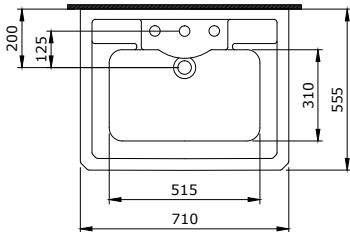

1041 Verona Lavabo 61 cm

- 1041-xxx-0126 Tek armatür delikli
- 1041-xxx-0127 Üç armatür delikli
- Tezgah üstü kullanıma uygundur.
- Su taşma delikli
- 1042 kolon ayak ile uyumlu
- 18,44 kg
- 10 YIL GARANTİLİ

KOD	RENK	FİYAT/TL
1041-061-0126	PARLAK BEYAZ	9.745
1041-002-0126	MAT BEYAZ	12.675
1041-014-0126	PARLAK BİSKÜVİ	12.675
1041-004-0126	MAT SİYAH	14.820
1041-005-0126	PARLAK SİYAH	14.820

1040 Verona Lavabo 71 cm

- 1040-xxx-0126 Tek armatür delikli
- 1040-xxx-0127 Üç armatür delikli
- Tezgah üstü kullanıma uygundur.
- Su taşma delikli
- 1042 kolon ayak ile uyumlu
- 23,71 kg
- 10 YIL GARANTİLİ

1040-061-0126	PARLAK BEYAZ	10.725
1040-002-0126	MAT BEYAZ	14.000
1040-014-0126	PARLAK BİSKÜVİ	14.000
1040-004-0126	MAT SİYAH	16.335
1040-005-0126	PARLAK SİYAH	16.335

1042 Verona Seramik Kolon Ayak

- 1040 ve 1041 lavabolar ile birlikte kullanılır.
- 14,38 kg
- 10 YIL GARANTİLİ

1042-061-0320	PARLAK BEYAZ	4.355
1042-002-0320	MAT BEYAZ	5.690
1042-014-0320	PARLAK BİSKÜVİ	5.690
1042-004-0320	MAT SİYAH	6.605
1042-005-0320	PARLAK SİYAH	6.605