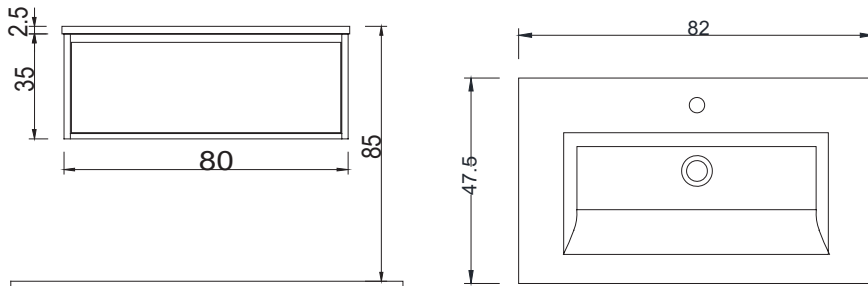

7019-0101-1113	80 cm Lavabo Dolabı	Parlak Beyaz	21.355
7019-2009-1113	80 cm Lavabo Dolabı	Parlak Antrasit	21.355
7019-1006-1113	80 cm Lavabo Dolabı	Teak	21.355
7019-1007-1113	80 cm Lavabo Dolabı	Pasif Ceviz	21.355
1113-001-0126	PARLAK BEYAZ LAVABO		8.515

- DANELON MERONI Design Studio Tasarımı
- (1113) 80 cm Etajerli lavabo uyumlu dolap, **tek derin çekmece**
- Termoform kaplama
- Asma dolap (Montaj Seti Dahil)
- E1 Sınıfı, sağlıklı mdf lam malzeme
- 7019-xxx-1113 Ürün kodunun son dört rakamı uyumlu lavabo kodunu gösterir.
- Lavabo ayrıca sipariş edilmelidir. Fiyata dahil değildir.
- 3 YIL GARANTİ

* AYNA SEÇİMİ İÇİN BAKINIZ: 230 NO'LU SAYFALAR.