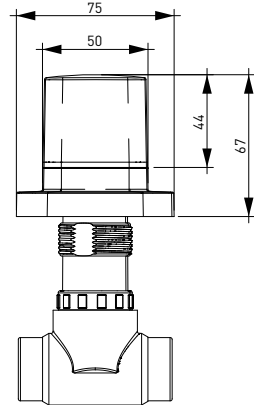

6150-0016 TULA Ankastr Stop Valf, Kare Rozet

6150-0019 TULA Ankastr Stop Valf, Kare Rozet

6150-0016	KROM	870
6150-0016-EG	ALTIN	1.365
6150-0016-AB	MAT SİYAH	1.355
6150-0019	KROM	965
6150-0019-EG	ALTIN	1.495

- PP-RC Gövde
- Dış dış rekor gerektirmez.
- Duvar kalınlığına göre ayarlanabilir rozet ve volan
- 90 derece açma-kapama
- Volar Ölçüsü: 50 mm
- Rozet Ölçüsü: 75 mm
- 6150 0016 G 1/2"
- 6150 0019 G 3/4"