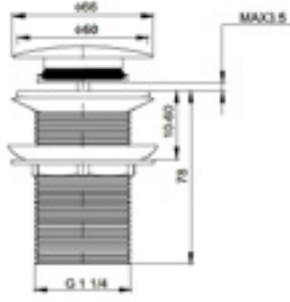

TAMAMLAYICI ÜRÜNLER Süzgeçler

6190-0001 Basmalı Lavabo Süzgeci -

Su Taşma Deliksiz

KOD	RENK	FİYAT/TL
6190-0001	KROM	1.300
6190-0001-EG	ALTIN	2.880

- Malzeme: Pirinç
- Su taşma deliksiz lavabolarla birlikte kullanılır.
- Süzgeç kısmı yuvarlaktır.
- Basmalı aç-kapa süzgeçlidir.
- G 1 1/4 erkek bağlantılıdır.
- Sayfa 283'deki sifon alt gruplarından bir tanesi ile kullanılmalıdır.