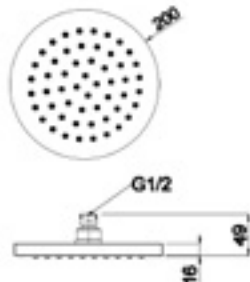

5860-0002 Tepe Duşu, Ø200 mm