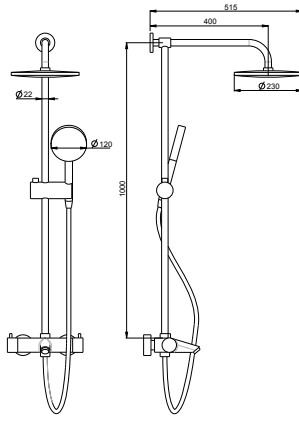

- Vernet termostatik kartuş
- Gövde üzerinde 3 yollu yönlendirici
- Honeycomb Neoperl su tasarruflu perlatör
- Kireç kırıcı özellikli tepe duşu, krom
- Tepe duşu spreji türü: RainFlow®
- Tepe duşu ölçüsü: 230x22 mm
- Kireç kırıcı özellikli el duşu ön/arka krom yüzey
- 3 fonksiyonlu el duşu, Ø120 mm, RainFlow®, Masaj, RainFlow® + Masaj
- Açısı 20° ayarlanabilir tepe duşu
- Tepe duşu akış miktarı (3 bar): 17 lt/dk
- El duşu akış miktarı (3 bar): 9 lt/dk
- Banyo bataryası çıkış ucu akış miktarı (3 bar): 13,5 lt/dk
- Haşlanmaya karşı koruma: 38°C'de güvenlik kilidi
- Dolaşmaz PVC duş hortumu, 1,5 m, gümüş
- Piriñ duş borusu
- G1/2 duş/banyo bağlantısı
- Montaj türü: Aplike

5310-0001 THERMOTEC Termostatik Banyo Bataryası

KOD	RENK	FİYAT/TL
5310-0001	KROM	15.915