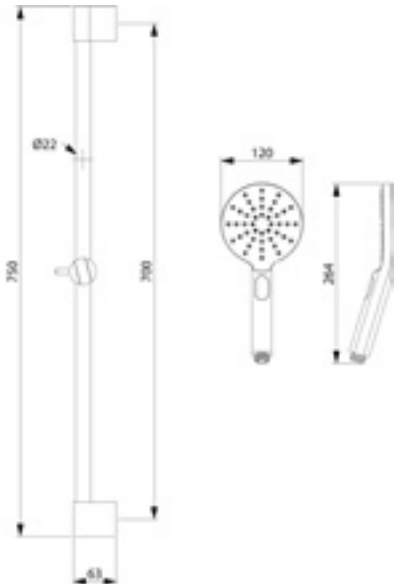

5650-0010 Etna Air² Touch² 3F, Sürgü Takımı Yuvarlak El Duşlu