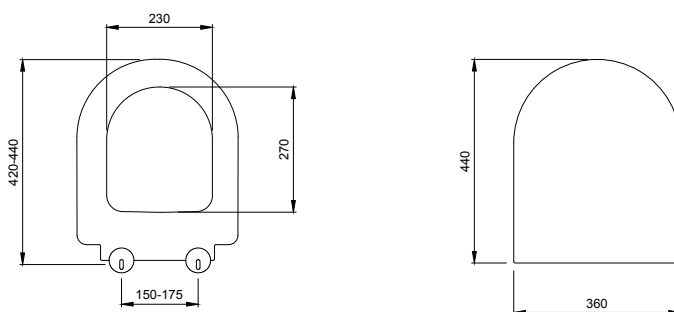

A0320-001	PARLAK BEYAZ	5.725