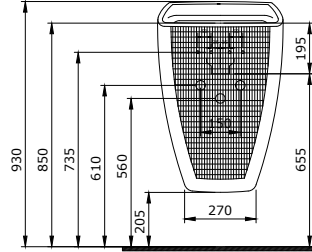

- 1654-xxx-0126 Tek armatür delikli, su taşma deliksiz
- 1654-xxx-0125 Armatür deliksiz, su taşma deliksiz
- Basmalı süzgeç, seramik sifon kapağı ve plastik körüklü hortum dahildir.
- 28,48 kg
- 10 YIL GARANTİLİ