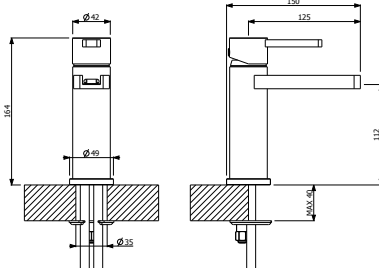

CANYON CRYSTAL

1014-0001-SW Tek Kumandalı Lavabo Bataryası

KOD

RENK

FİYAT/TL

1014-0001-SW

KROM

26.765

- Swarovski® kristalleri
- Çıkış ucu uzunluğu: 125 mm
- Çıkış ucu yüksekliği: 112 mm
- 25 mm seramik kartuş
- Sınırlandırılmış su akışı: 4 lt/dk
- Şelale su akışı

1014-0002-SW Yüksek Lavabo Bataryası

1014-0002-SW

KROM

31.460