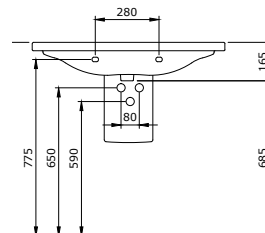

1008 Taormina Pro Etajerli Lavabo 85 cm

1008-001-0126

PARLAK BEYAZ

5.655

- * 1008-xxx-0126 Tek armatür delikli, su taşma delikli
- * 1008-xxx-0127 Üç armatür delikli, su taşma delikli
- * Tezgah üstü veya asma olarak kullanılabilir.
- * 1002 ve 1003 ayaklar ile uyumlu
- * 22,50 kg
- * 10 YIL GARANTİLİ