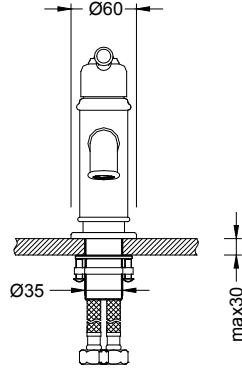

1004-0001 Tek Kumandalı Lavabo Bataryası

KOD	RENK	FİYAT/TL
1004-0001	KROM	10.065
1004-0001-BN	SATEN NİKEL	12.975
1004-0001-AB	ANTİK SİYAH	12.975

- Seramik kumanda kolu
- Sıçramayı önleyen hava karıştırıcı akış sistemi
- Isı limitleyicili 35 mm seramik kartuş
- HONEYCOMB® kireç kırıcı ve PCA® su tasarrufu özellikli NEOPERL perlatör
- CACHE® NEOPERL gizli perlatör
- Akış miktarı: Maks. 5,7 lt/dk
- Ses sınıfı: I
- Sifon kumandasız
- Çıkış ucu uzunluğu: 116 mm
- Çıkış ucu yüksekliği: 57 mm