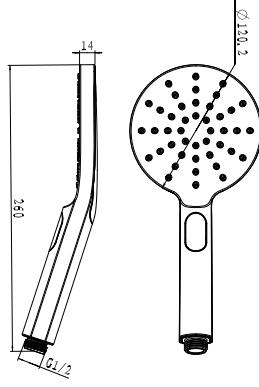

BANYO & DUŞ SİSTEMLERİ El Duşları

5500-0021 AIR² TOUCH² ECO 120R El Duşu,

3F, Ø120 mm