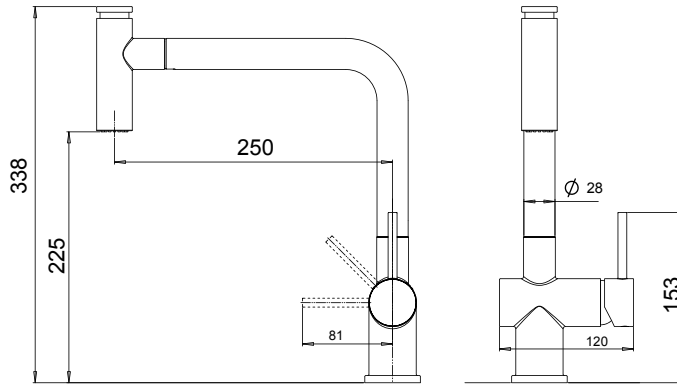

- * 35 mm Seramik kartuş
- * 180° dönen su çıkış ucu
- * Çift fonksiyonlu el duşu
- * Jet spreylilikli
- * Taban çapı: 50 mm

*NanoSTONE, Deep Black ve Urban Grey; Ultrametal, Concrete; microULTRAGRANIT ise Avena ve Bianco Latte renkleriyle sunulmaktadır.