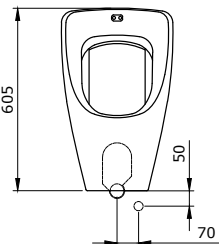

1383-001-0133	PARLAK BEYAZ	35.735
1383-002-0133	MAT BEYAZ	46.645
1383-006-0133	MAT GRİ	46.645
1383-007-0133	MAT YASEMİN	46.645
1383-011-0133	MAT KAŞMİR	46.645
1383-014-0133	PARLAK BİSKÜVİ	46.645
1383-032-0133	MAT SOMON	46.645
1383-033-0133	MAT MİNT YEŞİL	46.645
1383-020-0133	MAT ANTRASİT	54.770
1383-021-0133	P. MANDALİNA SARISI	54.770
1383-025-0133	MAT KAHVE	54.770
1383-027-0133	MAT YEŞİL	54.770
1383-029-0133	MAT BUZ MAVİSİ	54.770
1383-069-0133	MAT BETON	54.770
1383-004-0133	MAT SİYAH	54.770
1383-005-0133	PARLAK SİYAH	54.770
1383-012-0133	PARLAK TURUNCU	62.175
1383-019-0133	PARLAK KIRMIZI	62.175
1383-070-0133	MAT BRONZ	62.175
1383-071-0133	MAT PETROL MAVİSİ	54.770
1383-072-0133	P. BURGONYA BORDOSU	54.770