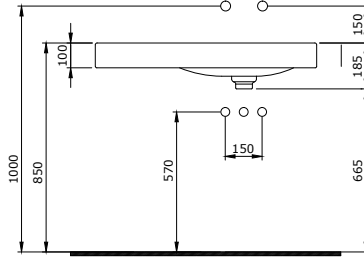

1115 Etna Etajerli Lavabo 90 cm

- 1115-xxx-0125 Armatür deliksiz
- 1115-xxx-0126 Tek armatür delikli
- Su taşma deliksiz
- 3930-0001S Metal konsol ayak ile kullanıma uygundur.
- 23,3 kg
- 10 YIL GARANTİLİ

KOD	RENK	FİYAT/TL
1115-001-0125	PARLAK BEYAZ	11.595
1115-002-0125	MAT BEYAZ	15.145
1115-006-0125	MAT GRİ	15.145
1115-007-0125	MAT YASEMİN	15.145
1115-011-0125	MAT KAŞMİR	15.145
1115-014-0125	PARLAK BİSKÜVİ	15.145
1115-032-0125	MAT SOMON	15.145
1115-033-0125	MAT MINT YEŞİL	15.145
1115-020-0125	MAT ANTRASİT	17.700
1115-021-0125	P. MANDALINA SARISI	17.700
1115-025-0125	MAT KAHVE	17.700
1115-027-0125	MAT YEŞİL	17.700
1115-029-0125	MAT BUZ MAVİSİ	17.700
1115-069-0125	MAT BETON	17.700
1115-004-0125	MAT SİYAH	17.700
1115-005-0125	PARLAK SİYAH	17.700
1115-012-0125	PARLAK TURUNCU	20.175
1115-019-0125	PARLAK KIRMIZI	20.175
1115-071-0125	MAT PETROL MAVİSİ	17.700
1115-072-0125	P. BURGONYA BORDOSU	17.700

3930-0001S Metal Konsol Ayak

- 2 YIL GARANTİLİ

3930-0001S	SATEN NİKEL	26.945
3930-0001AS	ALTIN	43.650