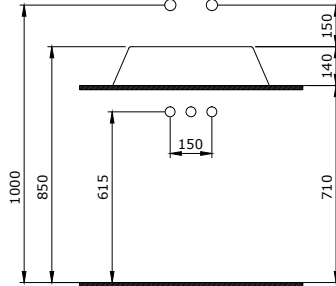

1010 Venezia Çanak Lavabo 56 cm

- * Armatür deliksiz, su taşma deliksiz
- * Sadece tezgah üstü kullanıma uygundur.
- * 11,74 kg
- * 10 YIL GARANTİLİ

1010-001-0125	PARLAK BEYAZ	7.395
1010-002-0125	MAT BEYAZ	9.685
1010-006-0125	MAT GRİ	9.685
1010-007-0125	MAT YASEMİN	9.685
1010-011-0125	MAT KAŞMİR	9.685
1010-014-0125	PARLAK BİSKÜVİ	9.685
1010-032-0125	MAT SOMON	9.685
1010-033-0125	MAT MİNT YEŞİL	9.685
1010-020-0125	MAT ANTRASİT	11.280
1010-021-0125	P. MANDALINA SARISI	11.280
1010-025-0125	MAT KAHVE	11.280
1010-027-0125	MAT YEŞİL	11.280
1010-029-0125	MAT BUZ MAVİSİ	11.280
1010-069-0125	MAT BETON	11.280
1010-004-0125	MAT SİYAH	11.280
1010-005-0125	PARLAK SİYAH	11.280
1010-012-0125	PARLAK TURUNCU	12.845
1010-019-0125	PARLAK KIRMIZI	12.845
1010-070-0125	MAT BRONZ	12.845
1010-071-0125	MAT PETROL MAVİSİ	11.280
1010-072-0125	P. BURGONYA BORDOSU	11.280