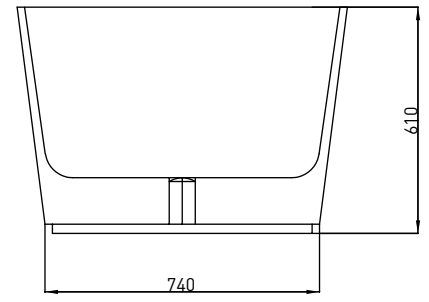

- * Akrilik küvet
- * Fiyatlara sifon dahildir.

- * Fiyatlara montaj dahil değildir.
- * 1015-0024 Cube Yerden Küvet Bataryası ile uyumludur.

AKRILİK KÜVET - DUŞ
TEKNESİ - KABİN

DUŞ TEKNESİ ve KABİNLER

Scala Duş Kabini (Kapısız)