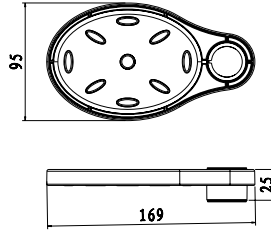

KOD	RENK	FİYAT/TL
5670-0002	ŞEFFAF	125

- Gövde malzemesi: ABS
- Uzunluk: 169x95 mm
- Askı delik çapı: Ø 22 mm
- Şeffaf yüzey
- Tüm yuvarlak sürgülerle uyumludur.