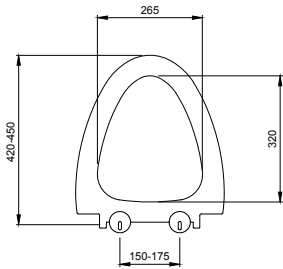

A0325-001	PARLAK BEYAZ	4.355
A0325-002	MAT BEYAZ	6.520
A0325-006	MAT GRİ	6.520
A0325-007	MAT YASEMİN	6.520
A0325-011	MAT KAŞMİR	6.520
A0325-014	PARLAK BİSKÜVİ	6.520
A0325-032	MAT SOMON	6.520
A0325-033	MAT MİNT YEŞİL	6.520
A0325-020	MAT ANTRASİT	7.580
A0325-021	P. MANDALİNA SARISI	7.580
A0325-025	MAT KAHVE	7.580
A0325-027	MAT YEŞİL	7.580
A0325-029	MAT BUZ MAVİSİ	7.580
A0325-069	MAT BETON	7.580
A0325-004	MAT SİYAH	7.580
A0325-005	PARLAK SİYAH	7.580
A0325-012	PARLAK TURUNCU	8.670
A0325-019	PARLAK KIRMIZI	8.670
A0325-071	MAT PETROL MAVİSİ	7.580
A0325-072	P. BURGONYA BORDOSU	7.580