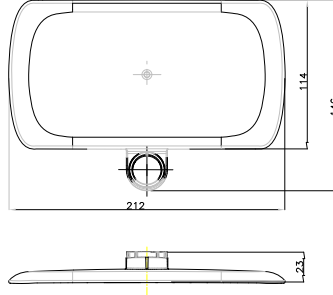

BANYO & DUŞ SİSTEMLERİ Sabunluk ve Duş Hortumları

5670-0001 Sürgü Sabunluđu, Krom

KOD	RENK	FİYAT/TL
5670-0001	KROM	570

- Gövde malzemesi: ABS
- Uzunluk: 212x114 mm
- Askı delik çapı: Ø 22 mm
- Krom yüzey
- Tüm yuvarlak sürgülerle uyumludur.