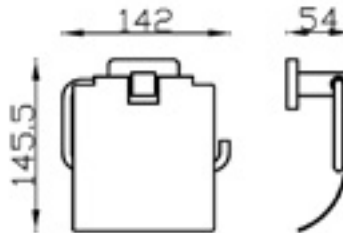

3021-0007 Tuvalet Kağıtlık

3021-0007	KROM	1.910
3021-0007-AB	MAT SİYAH	2.100