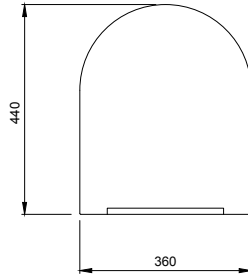

A3360-001	PARLAK BEYAZ	4.160
A3360-002	MAT BEYAZ	6.200
A3360-006	MAT GRİ	6.200
A3360-007	MAT YASEMİN	6.200
A3360-011	MAT KAŞMİR	6.200
A3360-014	PARLAK BİSKÜVİ	6.200
A3360-032	MAT SOMON	6.200
A3360-033	MAT MİNT YEŞİL	6.200
A3360-020	MAT ANTRASİT	7.280
A3360-021	P. MANDALİNA SARISI	7.280
A3360-025	MAT KAHVE	7.280
A3360-027	MAT YEŞİL	7.280
A3360-029	MAT BUZ MAVİSİ	7.280
A3360-069	MAT BETON	7.280
A3360-004	MAT SİYAH	7.280
A3360-005	PARLAK SİYAH	7.280
A3360-012	PARLAK TURUNCU	8.305
A3360-019	PARLAK KIRMIZI	8.305
A3360-071	MAT PETROL MAVİSİ	7.280
A3360-072	P. BURGONYA BORDOSU	7.280