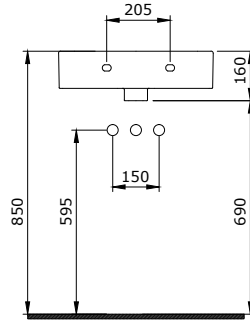

- Tek armatür delikli
- Su taşma delikli
- Tezgah üstü ve asma kullanım
- 15,65 kg
- 10 YIL GARANTİLİ