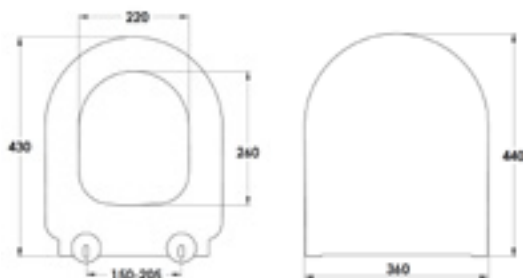

A3020-001	PARLAK BEYAZ	4.160
A3020-002	MAT BEYAZ	6.200
A3020-006	MAT GRİ	6.200
A3020-007	MAT YASEMİN	6.200
A3020-011	MAT KAŞMİR	6.200
A3020-014	PARLAK BİSKÜVİ	6.200
A3020-032	MAT SOMON	6.200
A3020-033	MAT MİNT YEŞİL	6.200
A3020-020	MAT ANTRASİT	7.280
A3020-021	P. MANDALİNA SARISI	7.280
A3020-025	MAT KAHVE	7.280
A3020-027	MAT YEŞİL	7.280
A3020-029	MAT BUZ MAVİSİ	7.280
A3020-069	MAT BETON	7.280
A3020-004	MAT SİYAH	7.280
A3020-005	PARLAK SİYAH	7.280
A3020-012	PARLAK TURUNCU	8.305
A3020-019	PARLAK KIRMIZI	8.305
A3020-071	MAT PETROL MAVİSİ	7.280
A3020-072	P. BURGONYA BORDOSU	7.280