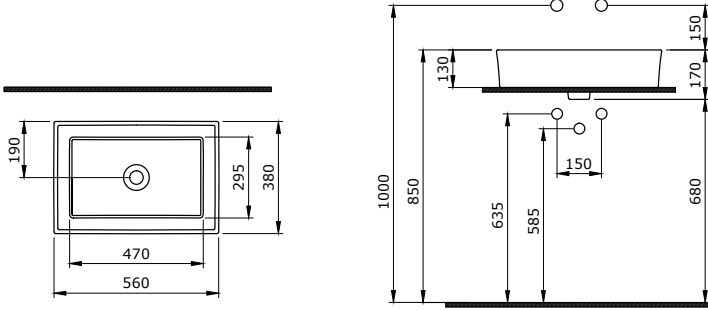

1172 Vessel Dikdörtgen Lavabo 56x38 cm

- Armatür deliksiz, su taşma deliksiz
- Sadece tezgah üstü kullanıma uygundur.
- Seramik kapak dahildir.
- 6190-0001 sifon ile kullanılması tavsiye edilir. (syf. 318)
- 12,26 kg
- 10 YIL GARANTİLİ

1173 Vessel Kare Lavabo 38x38 cm

- Armatür deliksiz, su taşma deliksiz
- Sadece tezgah üstü kullanıma uygundur.
- Seramik kapak dahildir.
- 6190-0001 sifon ile kullanılması tavsiye edilir. (syf. 318)
- 9,76 kg
- 10 YIL GARANTİLİ

1174 Vessel Yuvarlak Çanak Lavabo 38 cm

- Armatür deliksiz, su taşma deliksiz
- Sadece tezgah üstü kullanıma uygundur.
- Seramik kapak dahildir.
- 6190-0001 sifon ile kullanılması tavsiye edilir. (syf. 318)
- 7,55 kg
- 10 YIL GARANTİLİ

KOD	RENK	FİYAT/TL
1172-061-0125	PARLAK BEYAZ	9.250
1172-002-0125	MAT BEYAZ	12.045
1172-006-0125	MAT GRİ	12.045
1172-007-0125	MAT YASEMİN	12.045
1172-011-0125	MAT KAŞMİR	12.045
1172-014-0125	PARLAK BİSKÜVİ	12.045
1172-032-0125	MAT SOMON	12.045
1172-033-0125	MAT MİNT YEŞİL	12.045
1172-020-0125	MAT ANTRASİT	14.045
1172-021-0125	P. MANDALİNA SARISI	14.045
1172-025-0125	MAT KAHVE	14.045
1172-027-0125	MAT YEŞİL	14.045
1172-029-0125	MAT BUZ MAVİSİ	14.045
1172-069-0125	MAT BETON	14.045
1172-004-0125	MAT SİYAH	14.045
1172-005-0125	PARLAK SİYAH	14.045
1172-012-0125	PARLAK TURUNCU	16.050
1172-019-0125	PARLAK KIRMIZI	16.050
1172-070-0125	MAT BRONZ	16.050
1172-071-0125	MAT PETROL MAVİSİ	14.045
1172-072-0125	P. BURGONYA BORDOSU	14.045