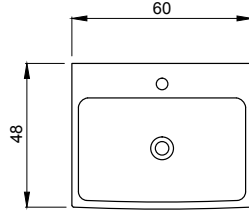

7006 Scala 60 cm Lavabo Dolabı