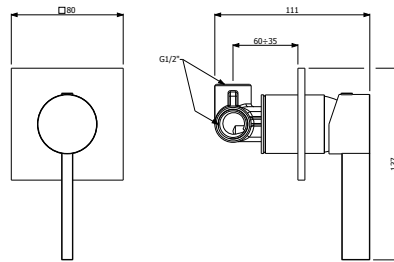

1015-0042 Ankastra Duş Bataryası

1015-0042

KROM

13.165

- 35 mm seramik kartuş
- İç gövde ürüne dahildir.
- Sınırlanmış su akışı: 22,6 lt/dk

1015-0021 Banyo Bataryası

1015-0021

KROM

25.400