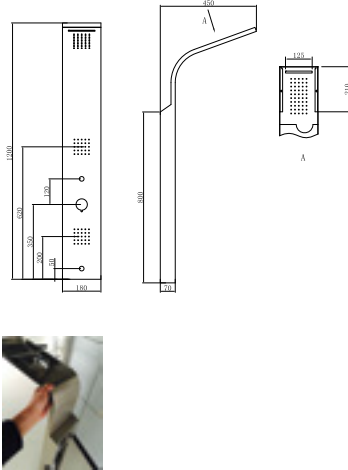

5900 0006/5900 0007 Pannelo Duş Paneli, Alüminyum

5900-0006	BEYAZ	24.375
5900-0007	SİYAH	24.375

- Alüminyum gövde
- 4 su çıkışlı duş paneli
- Tepе duşu, duş jetleri, şelale, yönlendiricili çıkış ucu
- Çıkış ucundan el duşuna yönlendiricili
- ABS şelale akış su çıkışı
- Arkası kapalı panel tasarımı
- Boyutlar: 1200x180 mm
- Kalınlık 1.2 mm
- Kireç kırıcı özellikli ankastre tepе duşu ve duş jetleri
- Isiflex duş hortumu, 1,5 m
- Ankastre 2 yönlendirici
- Krom rozet ve kumanda kolları
- Spiral paslanmaz çelik su giriş hortumları, 400 mm