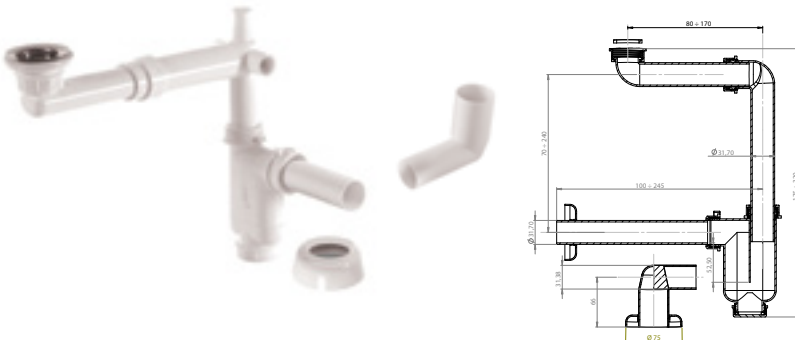

6180-0005 Yer Tasarruflu Lavabo Sifonu – U Tipi, ABS

6180-0005	BEYAZ	945

- G 1 1/4" girişlidir.
- Malzeme: PP
- Ek dirsek ürüne dahildir.
- Banyo mobilyası ile kullanılması tavsiye edilir.
- Lavabo süzgeci ayrı sipariş edilmelidir.
- TSE EN 274 sertifikalı