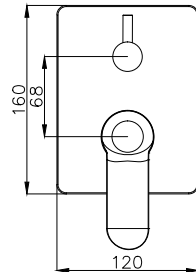

1032-0041 Banyo Bataryası

1032-0041	KROM DIŞ SET	2.435
5405-0041	KROM İÇ SET	5.365

- 35 mm seramik kartuş
- Ürün içeriği: Rozet, kumanda kolu
- İç set ayrı sipariş edilmelidir.