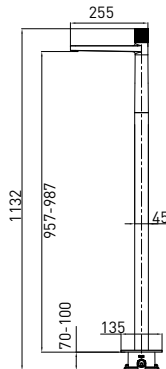

1033-0091 Yerden Lavabo Bataryası

1033-0091	KROM	28.440
1033-0091-EG	ALTIN	34.125
1033-0091-AB	SİYAH	32.500

- Sıçramayı önleyen hava karıştırıcı akış sistemi
- NEOPERL açılı yerleştirilmiş gizli perlatör: 12°
- 35 mm seramik kartuş
- Akış miktarı: Maks. 8 lt/dk
- Pirinç kumanda kolu
- Çıkış ucu uzunluğu: 218mm
- Çıkış ucu yüksekliği: 957-987 mm
- İç gövde dahil (Zemin altına montaj gerektirir.)