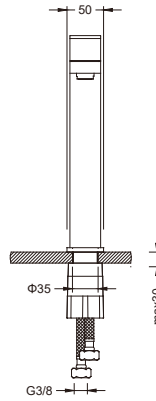

- Tek parça monoblok gövde
- Sıçramayı önleyen hava karıştırıcı akış sistemi
- 35 mm SEDAL seramik kartuş
- HONEYCOMB® kireç kırıcı özellikli NEOPERL perlatör
- Akış miktarı: Maks. 5.7 lt/dk
- Gürültü kesici özellikli perlatör
- Ses sınıfı: I
- Sifon kumandasız
- Çıkış ucu uzunluğu: 170 mm
- Çıkış ucu yüksekliği: 236 mm

1012-0002-ST Yüksek COLD START Lavabo Bataryası Bataryası

1012-0002-ST KROM 10.000