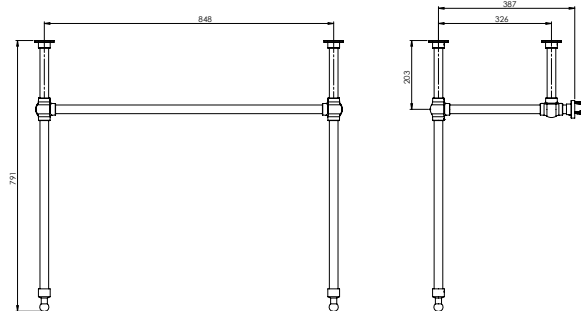

3930-0001S	SATEN NİKEL	26.945
3930-0001AS	ALTIN	43.650