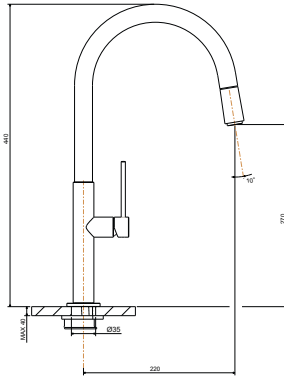

2201-0004 Tek Kumandalı Eviye Bataryası - Spreyli

KOD	RENK	FİYAT/TL
2201-0004	KROM	15.160

- Ultra ince tasarım
- Çift fonksiyonlu el duşu
- Jet spray özellikli
- 25 mm KERAMİTAL seramik kartuş
- HONEYCOMB® kireç kırıcı özellikli NEOPERL CACHE (gizli) perlatör
- 180° döner boru
- Çıkış ucu uzunluğu: 220 mm
- Çıkış ucu yüksekliği: 270 mm