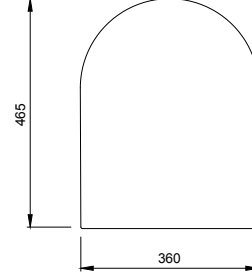

- Duroplast Soft Close Kapak
- Kolay temizlenir.
- Sök-tak özelliğlidir.
- Kapak ile klozetler arasında ton farklılıkları olabilir.
- 2 YIL GARANTİLİ

A0301-001	PARLAK BEYAZ		4.160
A0301-002	MAT BEYAZ		6.200
A0301-006	MAT GRİ		6.200
A0301-007	MAT YASEMİN		6.200
A0301-011	MAT KAŞMİR		6.200
A0301-020	MAT ANTRASİT		7.280
A0301-004	MAT SİYAH		7.280
A0301-005	PARLAK SİYAH		7.280

A0333 Pure Slim Klozet Kapađı

A0333-001 PARLAK BEYAZ 4.160

A0333-002 MAT BEYAZ 6.200

A0333-006 MAT GRİ 6.200

A0333-007 MAT YASEMİN 6.200

A0333-011 MAT KAŞMİR 6.200

A0333-020 MAT ANTRASİT 7.280

A0333-004 MAT SİYAH 7.280

A0333-005 PARLAK SİYAH 7.280