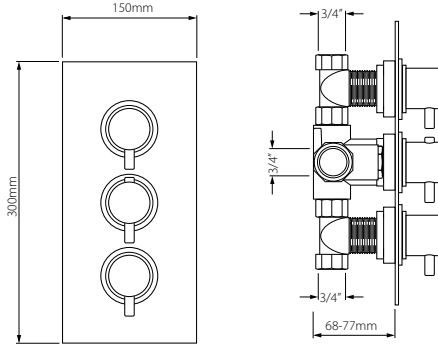

BANYO & DUŞ SİSTEMLERİ

Termostatik Banyo ve Duş Bataryaları

5450-0006 Ankastr Termostatik Duş Bataryası

3 Çıkışlı, 150x300 mm

KOD	RENK	FİYAT/TL
5450-0006	KROM	35.640

- Aynı anda tek, 2 veya 3 farklı çıkıştan su akışı sağlar.
- Tek aks üzerine 3 yönlendirici
- Termostatik kartuş
- 180° açma-kapama
- 38 derecede güvenlik kilidi
- İç set ürüne dahildir.
- Sıva altı hazırlık yapılmalıdır.
- Krom yüzey

5450-0007 Ankastr Termostatik Duş Bataryası 3 Çıkışlı, 102x280 mm Oval

KOD	RENK	FİYAT/TL
5450-0007	KROM	35.640