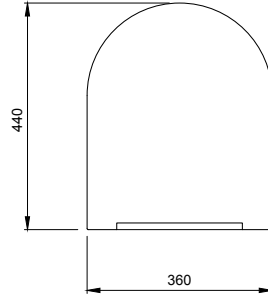

KOD	RENK	FİYAT/TL
A0336-001	PARLAK BEYAZ	4.160
A0336-002	MAT BEYAZ	6.200
A0336-006	MAT GRİ	6.200
A0336-007	MAT YASEMİN	6.200
A0336-011	MAT KAŞMİR	6.200
A0336-014	PARLAK BİSKÜVİ	6.200
A0336-032	MAT SOMON	6.200
A0336-033	MAT MİNT YEŞİL	6.200
A0336-020	MAT ANTRASİT	7.280
A0336-021	P. MANDALİNA SARISI	7.280
A0336-025	MAT KAHVE	7.280
A0336-027	MAT YEŞİL	7.280
A0336-029	MAT BUZ MAVİSİ	7.280
A0336-069	MAT BETON	7.280
A0336-004	MAT SİYAH	7.280
A0336-005	PARLAK SİYAH	7.280
A0336-012	PARLAK TURUNCU	8.305
A0336-019	PARLAK KIRMIZI	8.305
A0336-071	MAT PETROL MAVİSİ	7.280
A0336-072	P. BURGONYA BORDOSU	7.280