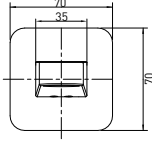

1033-0061 Çıkış Ucu

KOD	RENK	FİYAT/TL
1033-0061	KROM	4.475
1033-0061-EG	ALTIN	5.850
1033-0061-AB	SİYAH	5.040

- Sıçramayı önleyen hava karıştırıcı akış sistemi
- NEOPERL perlatör
- Çıkış ucu uzunluğu: 203mm