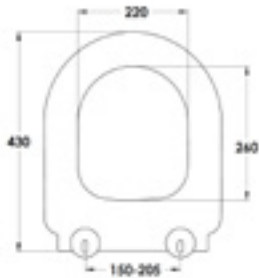

A3020-001	PARLAK BEYAZ	4.160
A3020-002	MAT BEYAZ	6.200
A3020-006	MAT GRİ	6.200
A3020-007	MAT YASEMİN	6.200
A3020-011	MAT KAŞMİR	6.200
A3020-014	PARLAK BİSKÜVİ	6.200
A3020-032	MAT SOMON	6.200
A3020-033	MAT MINT YEŞİL	6.200
A3020-020	MAT ANTRASİT	7.280
A3020-021	P. MANDALİNA SARISI	7.280
A3020-025	MAT KAHVE	7.280
A3020-027	MAT YEŞİL	7.280
A3020-029	MAT BUZ MAVİSİ	7.280
A3020-069	MAT BETON	7.280
A3020-004	MAT SİYAH	7.280
A3020-005	PARLAK SİYAH	7.280
A3020-012	PARLAK TURUNCU	8.305
A3020-019	PARLAK KIRMIZI	8.305
A3020-071	MAT PETROL MAVİSİ	7.280
A3020-072	P. BURGONYA BORDOSU	7.280