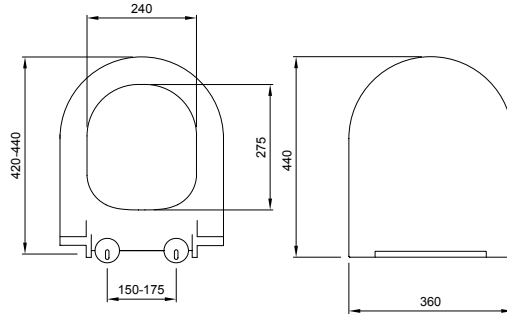

A0336-001	PARLAK BEYAZ	4.160
A0336-002	MAT BEYAZ	6.200
A0336-006	MAT GRİ	6.200
A0336-007	MAT YASEMİN	6.200
A0336-011	MAT KAŞMİR	6.200
A0336-014	PARLAK BİSKÜVİ	6.200
A0336-032	MAT SOMON	6.200
A0336-033	MAT MİNT YEŞİL	6.200
A0336-020	MAT ANTRASİT	7.280
A0336-021	P. MANDALİNA SARISI	7.280
A0336-025	MAT KAHVE	7.280
A0336-027	MAT YEŞİL	7.280
A0336-029	MAT BUZ MAVİSİ	7.280
A0336-069	MAT BETON	7.280
A0336-004	MAT SİYAH	7.280
A0336-005	PARLAK SİYAH	7.280
A0336-012	PARLAK TURUNCU	8.305
A0336-019	PARLAK KIRMIZI	8.305
A0336-071	MAT PETROL MAVİSİ	7.280
A0336-072	P. BURGONYA BORDOSU	7.280