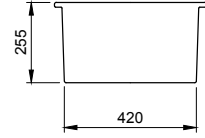

1360 Sotto Mutfak Eviyesi 68 cm

KOD	RENK	FİYAT/TL
1360-001-0120-03	PARLAK BEYAZ	18.940
1360-006-0120-03	MAT GRİ	24.725
1360-011-0120-03	MAT KAŞMİR	24.725
1360-014-0120-03	PARLAK BİSKÜVİ	24.725
1360-020-0120-03	MAT ANTRASİT	28.895
1360-025-0120-03	MAT KAHVE	28.895
1360-004-0120-03	MAT SİYAH	28.895
1360-005-0120-03	PARLAK SİYAH	28.895
2300 2010	P. ÇELİK TEL IZGARA	4.470

- Armatür deliksiz, su taşma deliksiz
- 2331 0001 Sifon ayrı satılır.
- 2300 2010 Tel ızgara ayrı satılır.
- 24,24 kg
- 10 YIL GARANTİLİ
- Çelik tel ızgara ile birlikte kullanılması tavsiye edilir.

1627 Sotto Mutfak Eviyesi 61 cm **YENİ**

1627-001-0120-03	PARLAK BEYAZ	15.920
1627-006-0120-03	MAT GRİ	20.775
1627-011-0120-03	MAT KAŞMİR	20.775
1627-014-0120-03	PARLAK BİSKÜVİ	20.775
1627-020-0120-03	MAT ANTRASİT	24.265
1627-025-0120-03	MAT KAHVE	24.265
1627-004-0120-03	MAT SİYAH	24.265
1627-005-0120-03	PARLAK SİYAH	24.265
2300 2056	P. ÇELİK TEL IZGARA	4.065

- Armatür deliksiz, su taşma deliksiz
- 2331 0001 Sifon ayrı satılır.
- 2300 2056 Tel ızgara ayrı satılır.
- 24,4 kg
- 10 YIL GARANTİLİ
- Çelik tel ızgara ile birlikte kullanılması tavsiye edilir.

1639 Sotto Mutfak Eviyesi 55 cm **YENİ**

1639-001-0141-03	PARLAK BEYAZ	18.940
1639-006-0141-03	MAT GRİ	24.725
1639-011-0141-03	MAT KAŞMİR	24.725
1639-014-0141-03	PARLAK BİSKÜVİ	24.725
1639-020-0141-03	MAT ANTRASİT	28.895
1639-025-0141-03	MAT KAHVE	28.895
1639-004-0141-03	MAT SİYAH	28.895
1639-005-0141-03	PARLAK SİYAH	28.895
2300 2060	P. ÇELİK TEL IZGARA	4.875

- Armatür deliksiz, su taşma delikli
- A2150 Dikdörtgen su taşmalı süzgeç ayrı satılır.
- A1710 Gider borusu ayrı satılır.
- 2300 2060 Tel ızgara ayrı satılır.
- 16,4 kg
- 10 YIL GARANTİLİ
- Çelik tel ızgara ile birlikte kullanılması tavsiye edilir.