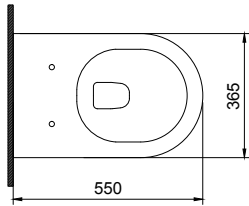

- 3 adet su jeti ile yıkama
- 1171-xxx-0128 Gizli taharet girişli
- 1171-xxx-0129 Taharet borusuz
- Sipariş için termin alınız.
- 27,58 kg
- 10 YIL GARANTİLİ