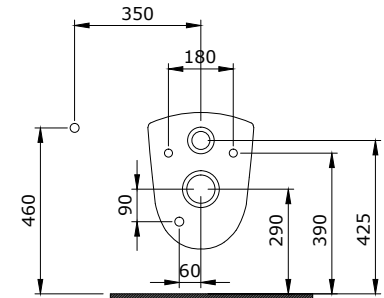

KOD	RENK	FİYAT/TL
2012-001-0128	PARLAK BEYAZ	11.805
2012-011-0128	MAT KAŞMİR	15.390
2012-021-0128	P. MANDALİNA SARISI	17.980
2012-005-0128	PARLAK SİYAH	17.980
2012-012-0128	PARLAK TURUNCU	20.525