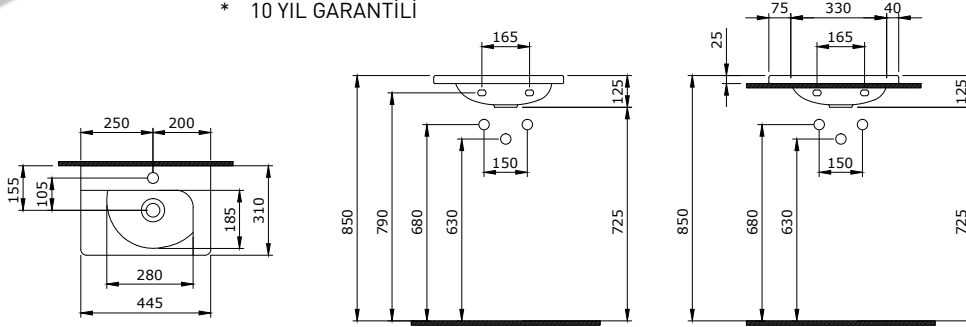

- 1015-xxx-0126 Tek armatür delikli, su taşma delikli
- Tezgah üstü veya asma olarak kullanılabilir.
- Ayaklı kullanıma uygun değildir.
- 7,13 kg
- 10 YIL GARANTİLİ