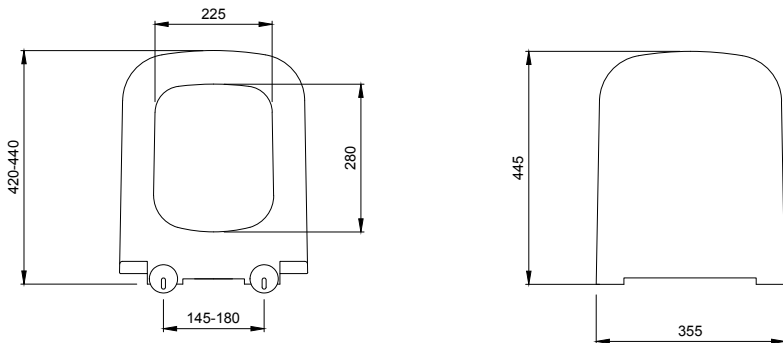

A0334-001	PARLAK BEYAZ	4.160
A0334-002	MAT BEYAZ	6.200
A0334-006	MAT GRİ	6.200
A0334-007	MAT YASEMİN	6.200
A0334-011	MAT KAŞMİR	6.200
A0334-014	PARLAK BİSKÜVİ	6.200
A0334-032	MAT SOMON	6.200
A0334-033	MAT MİNT YEŞİL	6.200
A0334-020	MAT ANTRASİT	7.280
A0334-021	P. MANDALİNA SARISI	7.280
A0334-025	MAT KAHVE	7.280
A0334-027	MAT YEŞİL	7.280
A0334-029	MAT BUZ MAVİSİ	7.280
A0334-069	MAT BETON	7.280
A0334-004	MAT SİYAH	7.280
A0334-005	PARLAK SİYAH	7.280
A0334-012	PARLAK TURUNCU	8.305
A0334-019	PARLAK KIRMIZI	8.305
A0334-071	MAT PETROL MAVİSİ	7.280
A0334-072	P. BURGONYA BORDOSU	7.280