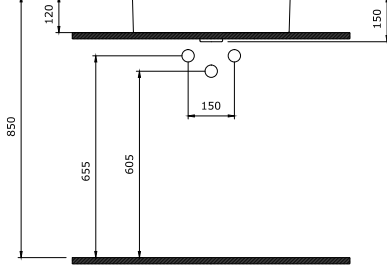

1644 Milano Lavabo 50 cm

YENİ

- Su taşma delikli
- Yuvarlak su taşma delikli ürün kodu 1656'dır.
- Tezgah üstü ve asma kullanım
- Havluluklu ürün sipariş kodu: 1644-xxx-0126-15
- 3900-0197 Havluluk ile uyumludur.
- 14,30 kg
- 10 YIL GARANTİLİ

1376 Milano Lavabo 60 cm

- Su taşma delikli
- Yuvarlak su taşma delikli ürün kodu 1474'tür.
- Tezgah üstü ve asma kullanım
- Havluluklu ürün sipariş kodu: 1376-xxx-0126-15
- 3900-0199 Havluluk ile uyumludur.
- 15,84 kg
- 10 YIL GARANTİLİ

1377 Milano Lavabo 80 cm

- Su taşma delikli
- Yuvarlak su taşma delikli ürün kodu 1502'dir.
- Tezgah üstü ve asma kullanım
- Havluluklu ürün sipariş kodu: 1377-xxx-0126-15
- 3930-0001S Metal konsol ayak ile kullanılabilir.
- 3900-0200 Havluluk ile uyumludur.
- 21,77 kg
- 10 YIL GARANTİLİ

KOD	RENK	FİYAT/TL
1644-001-0126	PARLAK BEYAZ	7.085
1644-002-0126	MAT BEYAZ	9.270
1644-006-0126	MAT GRİ	9.270
1644-007-0126	MAT YASEMİN	9.270
1644-011-0126	MAT KAŞMİR	9.270
1644-014-0126	PARLAK BİSKÜVİ	9.270
1644-032-0126	MAT SOMON	9.270
1644-033-0126	MAT MİNT YEŞİL	9.270
1644-020-0126	MAT ANTRASİT	10.785
1644-021-0126	P. MANDALİNA SARISI	10.785
1644-025-0126	MAT KAHVE	10.785
1644-027-0126	MAT YEŞİL	10.785
1644-029-0126	MAT BUZ MAVİSİ	10.785
1644-069-0126	MAT BETON	10.785
1644-004-0126	MAT SİYAH	10.785
1644-005-0126	PARLAK SİYAH	10.785
1644-012-0126	PARLAK TURUNCU	12.320
1644-019-0126	PARLAK KIRMIZI	12.320
1644-071-0126	MAT PETROL MAVİSİ	10.785
1644-072-0126	P. BURGONYA BORDOSU	10.785