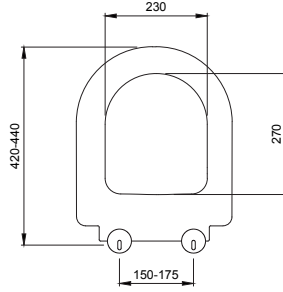

- Duroplast Soft Close Kapak
- Kolay temizlenir.
- Sök-tak özelliğindedir.
- Kapak ile klozetler arasında ton farklılıkları olabilir.
- 2 YIL GARANTİLİ

A0302-001	PARLAK BEYAZ	4.160
A0302-011	MAT KAŞMİR	6.200
A0302-021	P. MANDALİNA SARISI	7.280
A0302-005	PARLAK SİYAH	7.280
A0302-012	PARLAK TURUNCU	8.305