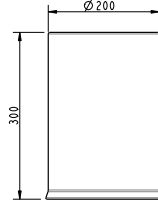

* Paslanmaz Çelik

3054-0007	MAT P. ÇELİK	3.870