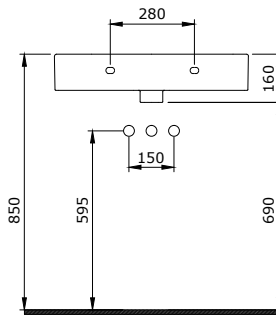

- Tek armatür delikli
- Su taşma delikli
- Tezgah üstü ve asma kullanım
- 21,33 kg
- 10 YIL GARANTİLİ