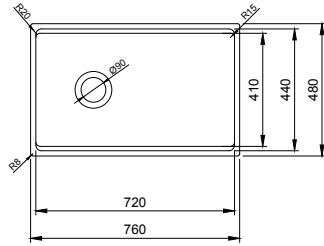

- Armatür deliksiz, su taşma deliksiz
- 2331 0001 Sifon ayrı satılır.
- 2300 2003 Tel ızgara ayrı satılır.
- 38,60 kg
- 10 YIL GARANTİLİ
- Çelik tel ızgara ile birlikte kullanılması tavsiye edilir.

1628 Contempo Step Rim Mutfak Eviyesi 70 cm

YENİ

1628-001-0120-03	PARLAK BEYAZ	17.600
1628-006-0120-03	MAT GRİ	22.945
1628-011-0120-03	MAT KAŞMİR	22.945
1628-014-0120-03	PARLAK BİSKÜVİ	22.945
1628-020-0120-03	MAT ANTRASİT	26.830
1628-025-0120-03	MAT KAHVE	26.830
1628-004-0120-03	MAT SİYAH	26.830
1628-005-0120-03	PARLAK SİYAH	26.830
2300 2059	P. ÇELİK TEL IZGARA	4.875
2380 0001	TAHTA	6.715
2310 0001	SEBZELİK	7.840