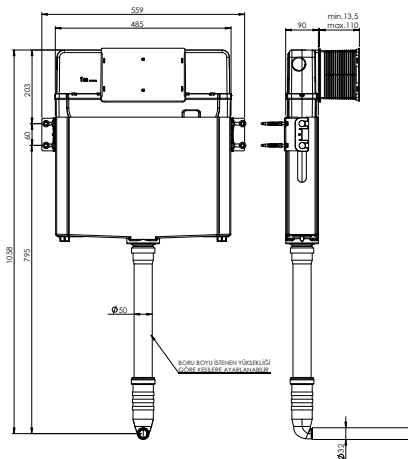

- KIWA sertifikalı
- TS EN 14055 Sertifikalı
- Su tüketimi ayarlanabilir boşaltma grubu
- Çift kademeli yıkama
- Yükseklik ve derinlik ayarı sağlayan özel su bağlantı borusu
- Derinlik ayarlı koruma paneli
- Soğuk ve darbelere karşı dayanıklı gövde
- Fluidmaster iç takım / kendini temizleme özellikli
- 16 bar basınca dayanıklı flex hortum, ara musluk ve doldurma grubu
- Hızlı ve süper sessiz doldurma, 18 db
- Kolay montaj ve bakım
- EPDM veya SBR dayanıklı kauçuk sızdırmaz conta
- 5 YIL GARANTİ