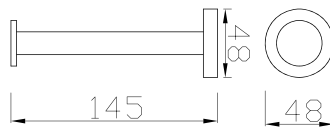

3015-0009 Tuvalet Kağıtlık Yedek

3015-0009-AB	MAT SİYAH	1.645
--------------	-----------	-------

3015-0010 Tuvalet Kağıtlık Yedek, Sabit

3015-0010-AB	MAT SİYAH	1.470
--------------	-----------	-------

3015-0013 Havluluk Uzun 498 mm