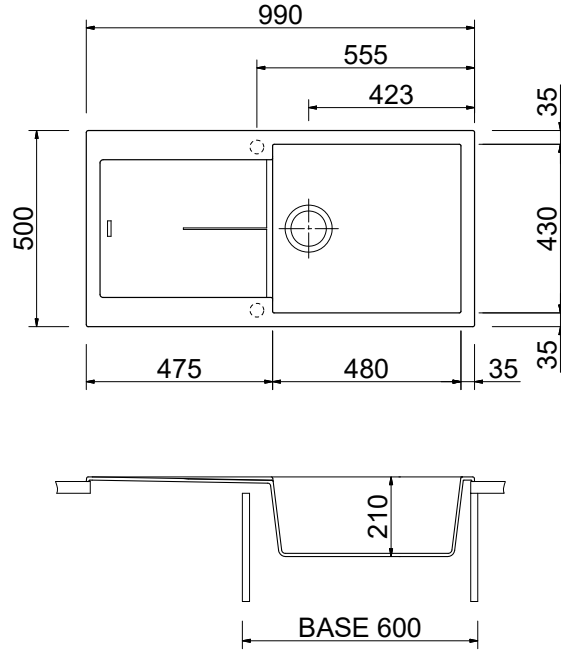

*NanoSTONE, Deep Black ve Urban Grey; Ultrametal, Concrete; microULTRAGRANIT ise Avena ve Bianco Latte renkleriyle sunulmaktadır.