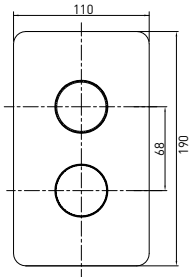

1033-0041 Ankastre Banyo Bataryası 2 ve 3 Yollu

KOD	RENK	FİYAT/TL
1033-0041	KROM	10.565
1033-0041-EG	ALTIN	13.000
1033-0041-AB	SİYAH	11.950

- 35 mm seramik kartuş
- Pirinç kumanda kolu
- 2 / 3 fonksiyonlu olarak kullanılabilir.
- İç gövde ürüne dahildir.