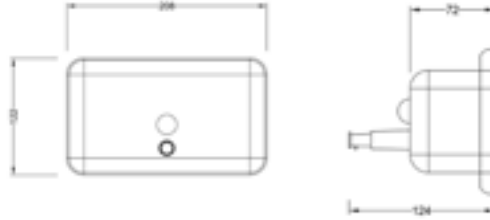

3052-0004 Sıvı Sabunluk 200 ml

* Metal Pompa

3052-0004

KROM

3.415