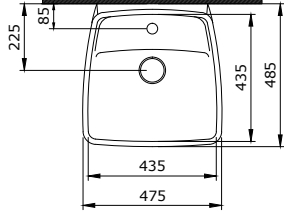

KOD	RENK	FİYAT/TL
1082-001-0126	PARLAK BEYAZ	19.755
1082-002-0126	MAT BEYAZ	25.725
1082-006-0126	MAT GRİ	25.725
1082-007-0126	MAT YASEMİN	25.725
1082-011-0126	MAT KAŞMİR	25.725
1082-014-0126	PARLAK BİSKÜVİ	25.725
1082-032-0126	MAT SOMON	25.725
1082-033-0126	MAT MİNT YEŞİL	25.725
1082-020-0126	MAT ANTRASİT	30.030
1082-021-0126	P. MANDALİNA SARISI	30.030
1082-025-0126	MAT KAHVE	30.030
1082-027-0126	MAT YEŞİL	30.030
1082-029-0126	MAT BUZ MAVİSİ	30.030
1082-069-0126	MAT BETON	30.030
1082-004-0126	MAT SİYAH	30.030
1082-005-0126	PARLAK SİYAH	30.030
1082-070-0126	MAT BRONZ	34.290
1082-012-0126	PARLAK TURUNCU	34.290
1082-019-0126	PARLAK KIRMIZI	34.290
1082-071-0126	MAT PETROL MAVİSİ	30.030
1082-072-0126	P. BURGONYA BORDOSU	30.030