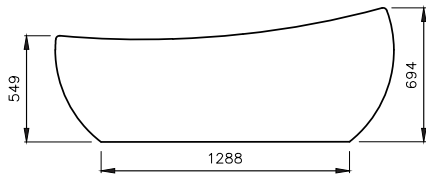

- Fiyatlara montaj dahil değildir.
- 1015-0024 Cube Yerden Küvet Bataryası ile uyumludur.