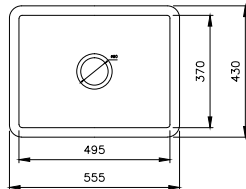

- Armatür deliksiz, su taşma delikli
- A2150 Dikdörtgen su taşmalı süzgeç ayrı satılır.
- A1710 Gider borusu ayrı satılır.
- 2300 2060 Tel ızgara ayrı satılır.
- 16,4 kg
- 10 YIL GARANTİLİ
- Çelik tel ızgara ile birlikte kullanılması tavsiye edilir.