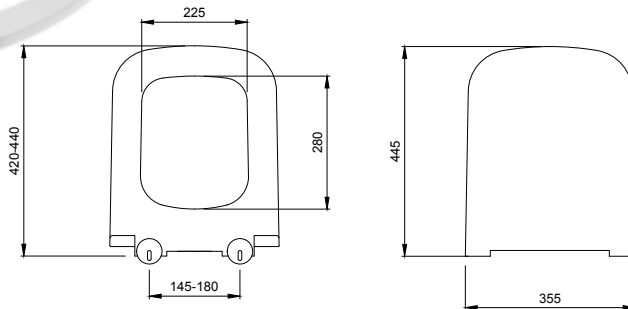

A0334-001	PARLAK BEYAZ	4.160
A0334-002	MAT BEYAZ	6.200
A0334-006	MAT GRİ	6.200
A0334-007	MAT YAŞEMİN	6.200
A0334-011	MAT KAŞMİR	6.200
A0334-014	PARLAK BİSKÜVİ	6.200
A0334-032	MAT SOMON	6.200
A0334-033	MAT MİNT YEŞİL	6.200
A0334-020	MAT ANTRASİT	7.280
A0334-021	P. MANDALINA SARISI	7.280
A0334-025	MAT KAHVE	7.280
A0334-027	MAT YEŞİL	7.280
A0334-029	MAT BUZ MAVİSİ	7.280
A0334-069	MAT BETON	7.280
A0334-004	MAT SİYAH	7.280
A0334-005	PARLAK SİYAH	7.280
A0334-012	PARLAK TURUNCU	8.305
A0334-019	PARLAK KIRMIZI	8.305
A0334-071	MAT PETROL MAVİSİ	7.280
A0334-072	P. BURGONYA BORDOSU	7.280

Tüm fiyatlar tavsiye edilen azami perakende satış fiyatlarıdır. Fiyatlara KDV dahil değildir. Sanıkey Seramik Sağlık Gereçleri San. ve Tic. A.Ş.'nin ürünler ve teknik detaylarında değişiklik yapma hakkı saklıdır. Renkler için mutlaka canlı numune görülmelidir. Ürünler hakkında daha fazla bilgi için www.bochibagno.com adresini ziyaret ediniz.