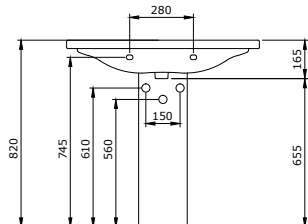

1008 Taormina Pro Etajerli Lavabo 85 cm

1008-001-0126

PARLAK BEYAZ

5.655

- * 1008-xxx-0126 Tek armatür delikli, su taşma delikli
- * 1008-xxx-0127 Üç armatür delikli, su taşma delikli
- * Tezgah üstü veya asma olarak kullanılabilir.
- * 1002 ve 1003 ayaklar ile uyumlu
- * 22,50 kg
- * 10 YIL GARANTİLİ