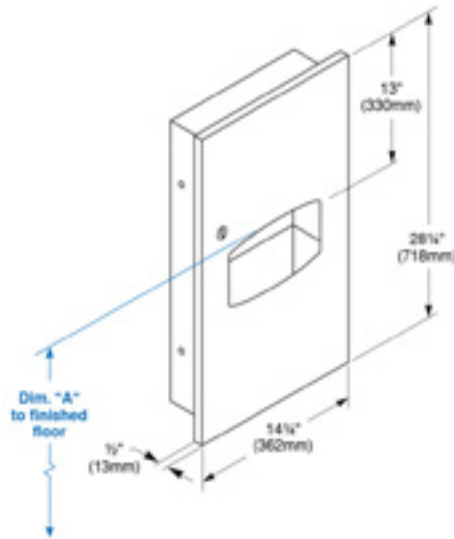

KAĞIT DISPENSERLERİ

229-000000 Kağıt Dis.+Çöp Kovalı, Ankastre 5 lt

229-000002 Kağıt Dis.+Çöp Kovalı, Sıva Üstü 5 lt

KOD	RENK	FİYAT/TL
229-000000	MAT P. ÇELİK	12.845
229-000002	MAT P. ÇELİK	15.770

2297-000000 Kağıt Dis.+Çöp Kovalı, Ankastre 7 lt

2297-000002 Kağıt Dis.+Çöp Kovalı, Sıva Üstü 7 lt

2297-000000	MAT P. ÇELİK	18.680
2297-000002	MAT P. ÇELİK	21.600