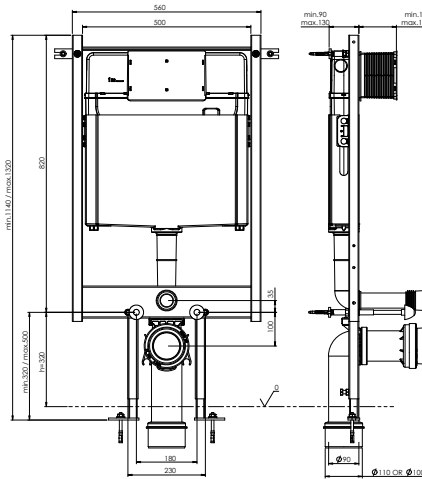

8010-1002 9 cm Alçı Panel İçi Duvar Önü Hızlı Montaj 3/6 lt