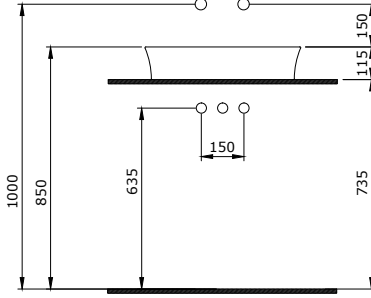

SOTTILE SLIM LINE

SERAMİK SAĞLIK
GEREÇLERİ

1476 Sottile Slim Line Dikdörtgen İnce Kenar

Lavabo 55x38 cm

- * Armatür deliksiz, su taşma deliksiz
- * Sadece tezgah üstü kullanıma uygundur.
- * Seramik kapak dahil değildir.
- * 8,22 kg
- * 10 YIL GARANTİLİ