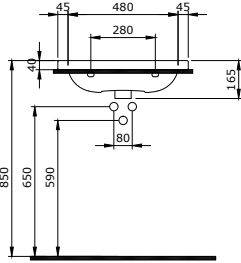

1004 Taormina Pro Lavabo 57 cm

KOD

RENK

FİYAT/TL

- 1004-xxx-0126 Tek armatür delikli, su taşma delikli
- 1004-xxx-0127 Üç armatür delikli, su taşma delikli
- Tezgah üstü veya asma olarak kullanılabilir.
- 1002 ve 1003 ayaklar ile uyumlu
- 15,75 kg
- 10 YIL GARANTİLİ

1004-001-0126

PARLAK BEYAZ

2.600

1007 Taormina Pro Etajerli Lavabo 66 cm

1007-001-0126

PARLAK BEYAZ

3.275

- 1007-xxx-0126 Tek armatür delikli, su taşma delikli
- 1007-xxx-0127 Üç armatür delikli, su taşma delikli
- Tezgah üstü veya asma olarak kullanılabilir.
- 1002 ve 1003 ayaklar ile uyumlu
- 17,14 kg
- 10 YIL GARANTİLİ

1008 Taormina Pro Etajerli Lavabo 85 cm

1008-001-0126

PARLAK BEYAZ

5.655

- 1008-xxx-0126 Tek armatür delikli, su taşma delikli
- 1008-xxx-0127 Üç armatür delikli, su taşma delikli
- Tezgah üstü veya asma olarak kullanılabilir.
- 1002 ve 1003 ayaklar ile uyumlu
- 22,50 kg
- 10 YIL GARANTİLİ