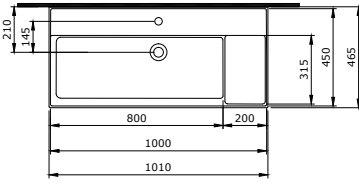

1538 Milano Sağdan Etajerli Lavabo 100 cm **YENİ**

- * Su taşma delikli
- * Tezgah üstü ve asma kullanım
- * 3930-0001S Metal konsol ayak ile kullanılabilir.
- * 29,38 kg
- * 10 YIL GARANTİLİ

1538-001-0126	PARLAK BEYAZ	10.310
1538-002-0126	MAT BEYAZ	13.390
1538-006-0126	MAT GRİ	13.390
1538-007-0126	MAT YASEMİN	13.390
1538-011-0126	MAT KAŞMİR	13.390
1538-014-0126	PARLAK BİSKÜVİ	13.390
1538-032-0126	MAT SOMON	13.390
1538-033-0126	MAT MİNT YEŞİL	13.390
1538-020-0126	MAT ANTRASİT	15.600
1538-021-0126	P. MANDALİNA SARISI	15.600
1538-025-0126	MAT KAHVE	15.600
1538-027-0126	MAT YEŞİL	15.600
1538-029-0126	MAT BUZ MAVİSİ	15.600
1538-069-0126	MAT BETON	15.600
1538-004-0126	MAT SİYAH	15.600
1538-005-0126	PARLAK SİYAH	15.600
1538-012-0126	PARLAK TURUNCU	17.850
1538-019-0126	PARLAK KIRMIZI	17.850
1538-071-0126	MAT PETROL MAVİSİ	15.600
1538-072-0126	P. BURGONYA BORDOSU	15.600