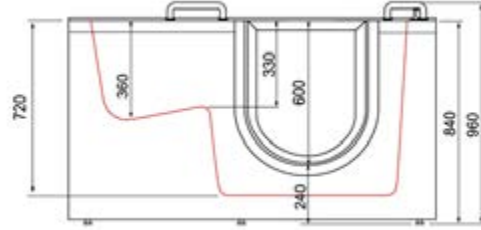

KOD	RENK	FİYAT/TL
MD75300R	P. BEYAZ	☐ Fiyat Sorunuz

- Bedensel engelli ve yaşlılar için kolay girilebilir, oturaklı, yumuşak sırtlıklı, armatürlü ve paslanmaz çelik tutunma barlı banyo küveti.
- Kolay açılır paslanmaz çelik kenarlı giriş çıkış kapısı.
- Armatür ve tutunma barları ile birlikte komple sistem.
- Çift gider sistemi sayesinde tam dolu küvet 80 saniyede boşalır.
- Paslanmaz çelik gövde.
- Buğulu sertleştirilmiş cam.
- Kaymayan iç yüzey ve poliüretan minder.
- Malzeme: Akrilik
- Su kapasitesi: 240 lt
- Ağırlık: 80 kg
- Ölçüler: 133 x 65 x 96 cm
- Gider çapı: 40 mm

GR200R Compact Kolay Girilebilir Banyo Küveti

GR200R	P. BEYAZ	☐ Fiyat Sorunuz