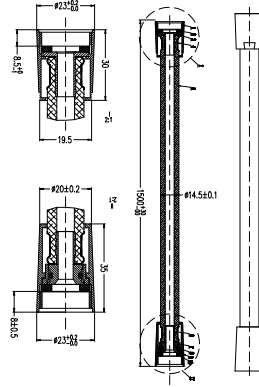

- * Gövde malzemesi: ABS
- * Uzunluk: 169x95 mm
- * Askı delik çapı: Ø 22 mm
- * Şeffaf yüzey
- * Tüm yuvarlak sürgülerle uyumludur.

5550-0001 Duş Hortumu, PVC, 1,5 m

KOD	RENK	FİYAT/TL
5550-0001	KROM	1.185
5550-0001-EG	ALTIN	1.585
5550-0001-AB	SİYAH	1.485