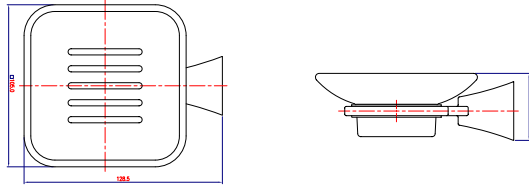

3017-0006	KROM	2.600
-----------	------	-------

3017-0004 Havluluk Yuvarlak Yarı Açık 188 mm

KOD	RENK	FİYAT/TL
3017-0004	KROM	1.660

3017-0002 Sabunluk

* Buzlu Cam

3017-0002	KROM	1.045
-----------	------	-------