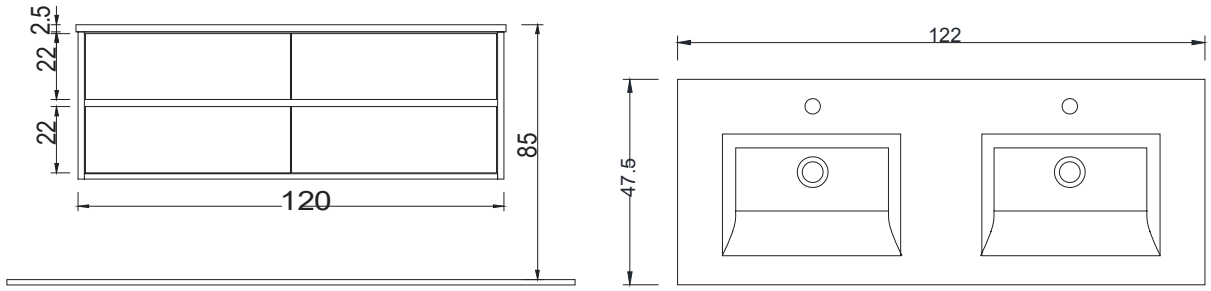

KOD	TANIM	RENK	FİYAT/TL
7019-0125-1111	120 cm Lavabo Dolabı	P. Beyaz	41.000
7019-2033-1111	120 cm Lavabo Dolabı	P. Antrasit	41.000
7019-1030-1111	120 cm Lavabo Dolabı	Teak	41.000
7019-1031-1111	120 cm Lavabo Dolabı	Pasifik Ceviz	41.000
1111-001-0126	PARLAK BEYAZ LAVABO		13.605

- DANELON MERONI Design Studio Tasarımı
- (1111) çift 120 cm Etajerli lavabo uyumlu, dört çekmeceli dolap
- Termoform kaplama
- Asma dolap (Montaj Seti Dahil)
- E1 Sınıfı, sağlıklı mdf lam malzeme
- 7019-xxx-1111 Ürün kodunun son dört rakamı uyumlu lavabo kodunu gösterir.
- Lavabo ayrıca sipariş edilmelidir. Fiyata dahil değildir.
- 3 YIL GARANTİ

* AYNA SEÇİMİ İÇİN BAKINIZ: 230 NO'LU SAYFALAR.