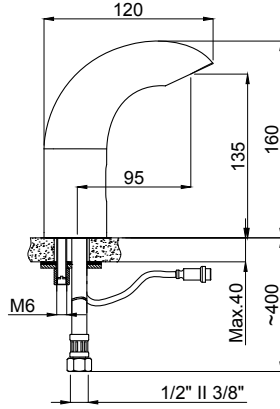

4000-0021 ASO Fotoselli Tek Su Girişli

Lavabo Bataryası

KOD	RENK	FİYAT/TL
4000-0021	KROM	13.625

- Tek su girişli
- 9 lt./dk. su akışı (3 bar basınçla)
- 220 V AC elektrik veya 4 adet 1,5 V DC alkalin pil ile kullanılır.
- Elektrik kesildiğinde pil otomatik devreye girer.
- Su çıkış uzunluğu: 95 mm
- Su çıkış yüksekliği: 135 mm

4000-0024 Smart Fotoselli Tek Su Girişli Lavabo Bataryası