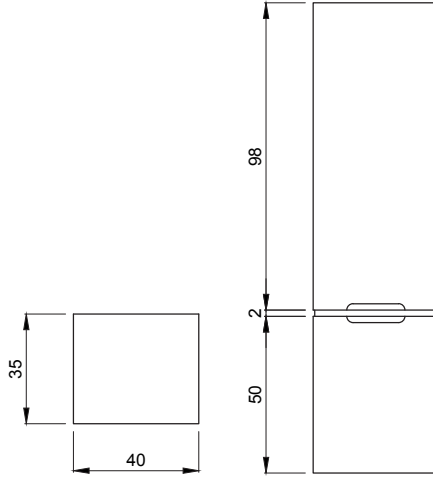

KAPAK YÖNÜ KODLARI ;

- 7702-XXX- L SOL MENTEŞE
- 7702-XXX- R SAĞ MENTEŞE
  (Siparişte yön kodu giriniz.)