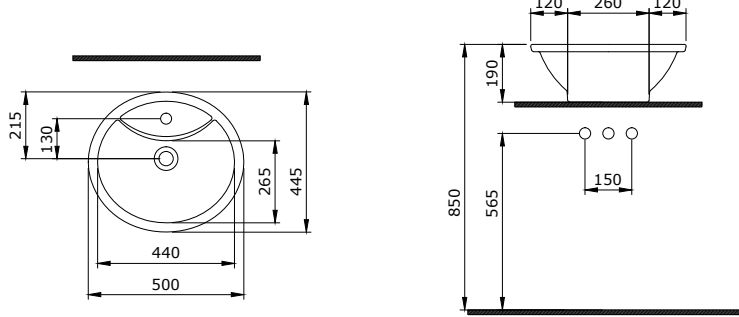

CLASSICO VERONA

SERAMİK SAĞLIK
GEREÇLERİ

1046 Verona Batarya Banklı Çanak Lavabo 50 cm

- * Su taşma delikli
- * Sadece tezgah üstü kullanıma uygundur.
- * 10,64 kg
- * 10 YIL GARANTİLİ

KOD	RENK	FİYAT/TL
1046-061-0126	PARLAK BEYAZ	8.615
1046-002-0126	MAT BEYAZ	11.280
1046-014-0126	PARLAK BİSKÜVİ	11.280
1046-004-0126	MAT SİYAH	13.125
1046-005-0126	PARLAK SİYAH	13.125