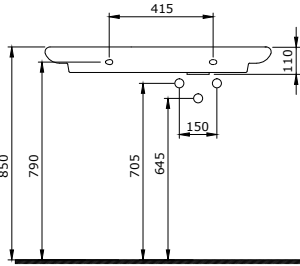

1490-001-0126	PARLAK BEYAZ	11.595
1490-002-0126	MAT BEYAZ	15.205
1490-006-0126	MAT GRİ	15.205
1490-007-0126	MAT YASEMİN	15.205
1490-011-0126	MAT KAŞMİR	15.205
1490-014-0126	PARLAK BİSKÜVİ	15.205
1490-032-0126	MAT SOMON	15.205
1490-033-0126	MAT MİNT YEŞİL	15.205
1490-020-0126	MAT ANTRASİT	17.700
1490-021-0126	P. MANDALİNA SARISI	17.700
1490-025-0126	MAT KAHVE	17.700
1490-027-0126	MAT YEŞİL	17.700
1490-029-0126	MAT BUZ MAVİSİ	17.700
1490-069-0126	MAT BETON	17.700
1490-004-0126	MAT SİYAH	17.700
1490-005-0126	PARLAK SİYAH	17.700
1490-012-0126	PARLAK TURUNCU	20.175
1490-019-0126	PARLAK KIRMIZI	20.175
1490-071-0126	MAT PETROL MAVİSİ	17.700
1490-072-0126	P. BURGONYA BORDOSU	17.700