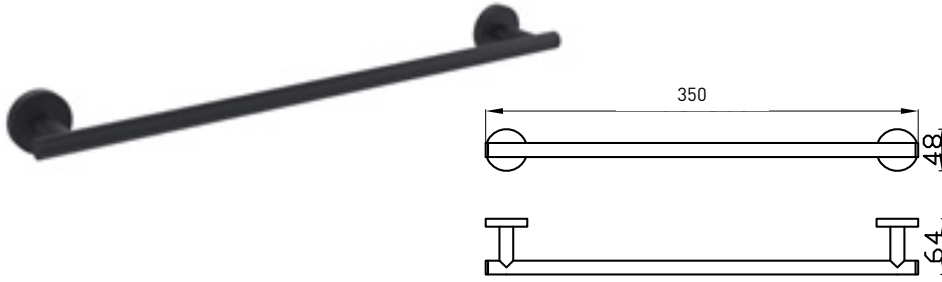

3015-0006 Havluluk Uzun 350 mm

3015-0006-AB	MAT SİYAH	2.990