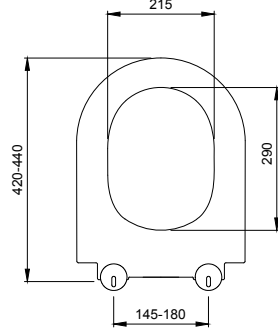

- Duroplast Soft Close Kapak
- Kolay temizlenir.
- Sök-tak özelliğlidir.
- Kapak ile klozetler arasında ton farklılıkları olabilir.
- 2 YIL GARANTİLİ

A0301-001	PARLAK BEYAZ		4.160
A0301-002	MAT BEYAZ		6.200
A0301-006	MAT GRİ		6.200
A0301-007	MAT YASEMİN		6.200
A0301-011	MAT KAŞMİR		6.200
A0301-020	MAT ANTRASİT		7.280
A0301-004	MAT SİYAH		7.280
A0301-005	PARLAK SİYAH		7.280

A0333 Pure Slim Klozet Kapađı

A0333-001 PARLAK BEYAZ 4.160

A0333-002 MAT BEYAZ 6.200

A0333-006 MAT GRİ 6.200

A0333-007 MAT YASEMİN 6.200

A0333-011 MAT KAŞMİR 6.200

A0333-020 MAT ANTRASİT 7.280

A0333-004 MAT SİYAH 7.280

A0333-005 PARLAK SİYAH 7.280