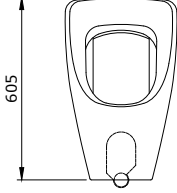

KOD	RENK	FİYAT/TL
1383-001-0131	PARLAK BEYAZ	6.345
1383-002-0131	MAT BEYAZ	8.260
1383-006-0131	MAT GRİ	8.260
1383-007-0131	MAT YASEMİN	8.260
1383-011-0131	MAT KAŞMİR	8.260
1383-014-0131	PARLAK BİSKÜVİ	8.260
1383-032-0131	MAT SOMON	8.260
1383-033-0131	MAT MİNT YEŞİL	8.260
1383-020-0131	MAT ANTRASİT	9.645
1383-021-0131	P. MANDALİNA SARISI	9.645
1383-025-0131	MAT KAHVE	9.645
1383-027-0131	MAT YEŞİL	9.645
1383-029-0131	MAT BUZ MAVİSİ	9.645
1383-069-0131	MAT BETON	9.645
1383-004-0131	MAT SİYAH	9.645
1383-005-0131	PARLAK SİYAH	9.645
1383-012-0131	PARLAK TURUNCU	10.985
1383-019-0131	PARLAK KIRMIZI	10.985
1383-070-0131	MAT BRONZ	10.985
1383-071-0131	MAT PETROL MAVİSİ	9.645
1383-072-0131	P. BURGONYA BORDOSU	9.645