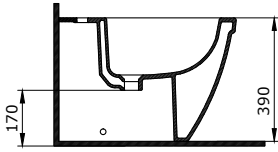

KOD	RENK	FİYAT/TL
1019-001-0120	PARLAK BEYAZ	7.495
1019-002-0120	MAT BEYAZ	9.755
1019-006-0120	MAT GRİ	9.755
1019-007-0120	MAT YASEMİN	9.755
1019-011-0120	MAT KAŞMİR	9.755
1019-014-0120	PARLAK BİSKÜVİ	9.755
1019-032-0120	MAT SOMON	9.755
1019-033-0120	MAT MİNT YEŞİL	9.755
1019-020-0120	MAT ANTRASİT	11.400
1019-021-0120	P. MANDALİNA SARISI	11.400
1019-025-0120	MAT KAHVE	11.400
1019-027-0120	MAT YEŞİL	11.400
1019-029-0120	MAT BUZ MAVİSİ	11.400
1019-069-0120	MAT BETON	11.400
1019-004-0120	MAT SİYAH	11.400
1019-005-0120	PARLAK SİYAH	11.400
1019-012-0120	PARLAK TURUNCU	12.995
1019-019-0120	PARLAK KIRMIZI	12.995
1019-071-0120	MAT PETROL MAVİSİ	11.400
1019-072-0120	P. BURGONYA BORDOSU	11.400