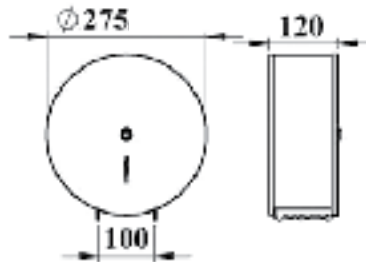

3900-0038 Tuvalet Kağıtlık Rulo Ø 275 mm

3900-0038	MAT P. ÇELİK	2.170