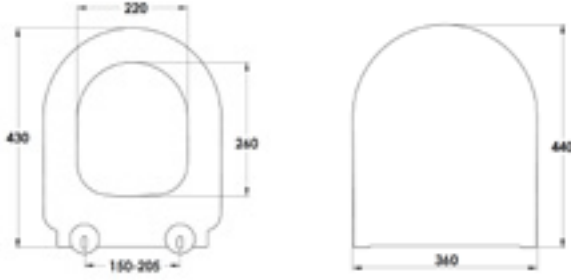

KOD	RENK	FİYAT/TL
A3020-001	PARLAK BEYAZ	4.160
A3020-002	MAT BEYAZ	6.200
A3020-006	MAT GRİ	6.200
A3020-007	MAT YASEMİN	6.200
A3020-011	MAT KAŞMİR	6.200
A3020-014	PARLAK BİSKÜVİ	6.200
A3020-032	MAT SOMON	6.200
A3020-033	MAT MİNT YEŞİL	6.200
A3020-020	MAT ANTRASİT	7.280
A3020-021	P. MANDALİNA SARISI	7.280
A3020-025	MAT KAHVE	7.280
A3020-027	MAT YEŞİL	7.280
A3020-029	MAT BUZ MAVİSİ	7.280
A3020-069	MAT BETON	7.280
A3020-004	MAT SİYAH	7.280
A3020-005	PARLAK SİYAH	7.280
A3020-012	PARLAK TURUNCU	8.305
A3020-019	PARLAK KIRMIZI	8.305
A3020-071	MAT PETROL MAVİSİ	7.280
A3020-072	P. BURGONYA BORDOSU	7.280