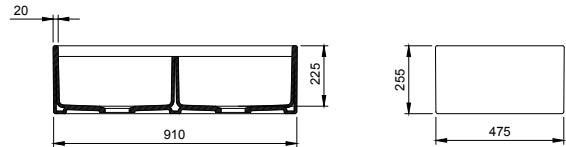

1505 Contempo Step Rim Mutfak Eviyesi 91 cm

- Armatür deliksiz, su taşma deliksiz
- 2331 0001 Sifon ayrı satılır.
- 2300 2005 Tel ızgara ayrı satılır.
- 44,30 kg
- 10 YIL GARANTİLİ
- Çelik tel ızgara ile birlikte kullanılması tavsiye edilir.

KOD	RENK	FİYAT/TL
1505-001-0120-03	PARLAK BEYAZ	23.905
1505-006-0120-03	MAT GRİ	31.195
1505-011-0120-03	MAT KAŞMİR	31.195
1505-014-0120-03	PARLAK BİSKÜVİ	31.195
1505-020-0120-03	MAT ANTRASİT	36.450
1505-025-0120-03	MAT KAHVE	36.450
1505-004-0120-03	MAT SİYAH	36.450
1505-005-0120-03	PARLAK SİYAH	36.450
2300 2005	P. ÇELİK TEL IZGARA	5.285
2380 0001	TAHTA	6.715
2310 0001	SEBZELİK	7.840

1348 Contempo Step Rim Çift Gözlü Mutfak Eviyesi 91 cm

- Armatür deliksiz, su taşma deliksiz
- 2331 0002 Sifon ayrı satılır.
- 2300 2006 Tel ızgara ayrı satılır.
- 46,83 kg
- 10 YIL GARANTİLİ
- Çelik tel ızgara ile birlikte kullanılması tavsiye edilir.

1348-001-0120-03	PARLAK BEYAZ	23.905
1348-006-0120-03	MAT GRİ	31.195
1348-011-0120-03	MAT KAŞMİR	31.195
1348-014-0120-03	PARLAK BİSKÜVİ	31.195
1348-020-0120-03	MAT ANTRASİT	36.450
1348-025-0120-03	MAT KAHVE	36.450
1348-004-0120-03	MAT SİYAH	36.450
1348-005-0120-03	PARLAK SİYAH	36.450
2300 2006	P. ÇELİK TEL IZGARA (1Ad.)	2.845
2380 0001	TAHTA	6.715
2310 0001	SEBZELİK	7.840