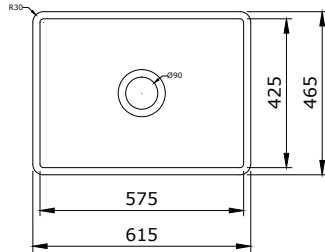

1138 Lavello Mutfak Eviyesi 76 cm

- Armatür deliksiz, su taşma deliksiz
- 2331 0001 Sifon ayrı satılır.
- 2300 2015 Tel ızgara ayrı satılır.
- 34,04 kg
- 10 YIL GARANTİLİ
- Çelik tel ızgara ile birlikte kullanılması tavsiye edilir.

KOD	RENK	FİYAT/TL
1138-001-0120-03	PARLAK BEYAZ	15.205
1138-006-0120-03	MAT GRİ	19.850
1138-011-0120-03	MAT KAŞMİR	19.850
1138-014-0120-03	PARLAK BİSKÜVİ	19.850
1138-020-0120-03	MAT ANTRASİT	23.135
1138-025-0120-03	MAT KAHVE	23.135
1138-004-0120-03	MAT SİYAH	23.135
1138-005-0120-03	PARLAK SİYAH	23.135
2300 2015	P. ÇELİK TEL IZGARA	4.875

1137 Lavello Mutfak Eviyesi 60 cm

- Armatür deliksiz, su taşma deliksiz
- 2331 0001 Sifon ayrı satılır.
- 2300 2014 Tel ızgara ayrı satılır.
- 30,08 kg
- 10 YIL GARANTİLİ
- Çelik tel ızgara ile birlikte kullanılması tavsiye edilir.

1137-001-0120-03	PARLAK BEYAZ	14.145
1137-006-0120-03	MAT GRİ	18.460
1137-011-0120-03	MAT KAŞMİR	18.460
1137-014-0120-03	PARLAK BİSKÜVİ	18.460
1137-020-0120-03	MAT ANTRASİT	21.510
1137-025-0120-03	MAT KAHVE	21.510
1137-004-0120-03	MAT SİYAH	21.510
1137-005-0120-03	PARLAK SİYAH	21.510
2300 2014	P. ÇELİK TEL IZGARA	4.470