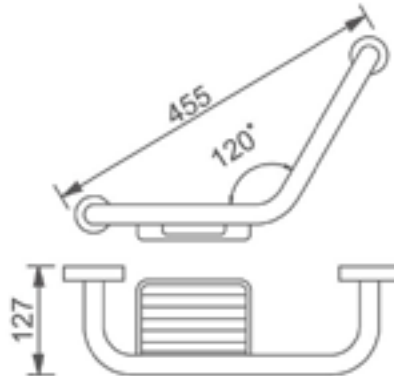

3052-0006 Sıvı Sabunluk Tezgah Üstü 400 ml

KOD	RENK	FİYAT/TL
3052-0006	KROM	4.185

* Metal Pompa

3051-0006 Tutunma Barı Düz 500 mm

3051-0007 Tutunma Barı Düz 350 mm

3051-0006	KROM	4.490
3051-0007	KROM	3.740

3051-0004 Tutunma Barı Açılı 440 mm

3051-0004	KROM	4.590

3051-0005 Tutunma Barı Açılı Sabunluklu 455 mm

3051-0005	KROM	5.520