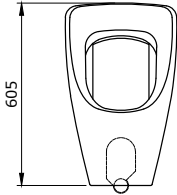

1383-001-0130	PARLAK BEYAZ	6.345
1383-002-0130	MAT BEYAZ	8.260
1383-006-0130	MAT GRİ	8.260
1383-007-0130	MAT YASEMİN	8.260
1383-011-0130	MAT KAŞMİR	8.260
1383-014-0130	PARLAK BİSKÜVİ	8.260
1383-032-0130	MAT SOMON	8.260
1383-033-0130	MAT MİNT YEŞİL	8.260
1383-020-0130	MAT ANTRASİT	9.645
1383-021-0130	P. MANDALİNA SARISI	9.645
1383-025-0130	MAT KAHVE	9.645
1383-027-0130	MAT YEŞİL	9.645
1383-029-0130	MAT BUZ MAVİSİ	9.645
1383-069-0130	MAT BETON	9.645
1383-004-0130	MAT SİYAH	9.645
1383-005-0130	PARLAK SİYAH	9.645
1383-012-0130	PARLAK TURUNCU	10.985
1383-019-0130	PARLAK KIRMIZI	10.985
1383-070-0130	MAT BRONZ	10.985
1383-071-0130	MAT PETROL MAVİSİ	9.645
1383-072-0130	P. BURGONYA BORDOSU	9.645