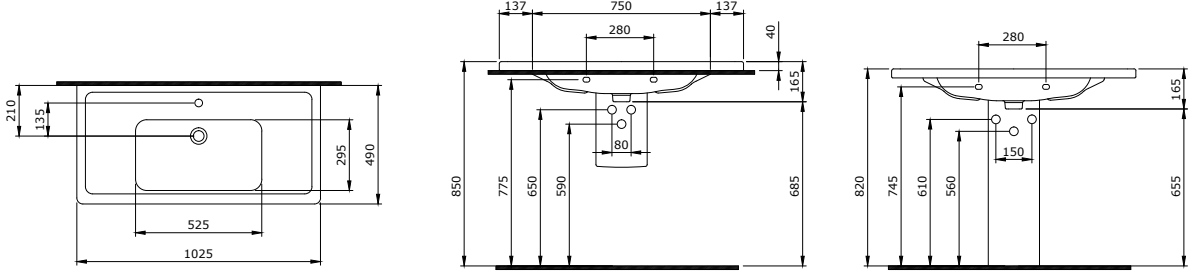

1002 Taormina Seramik Kolon Ayak

KOD

PARLAK BEYAZ

2.050

- * 1015 Taormina Arch 45 cm lavabo hariç tüm Taormina Serisi lavabolar ile uyumludur.
- * 10,40 kg
- * 10 YIL GARANTİLİ

1003 Taormina Seramik Yarım Ayak