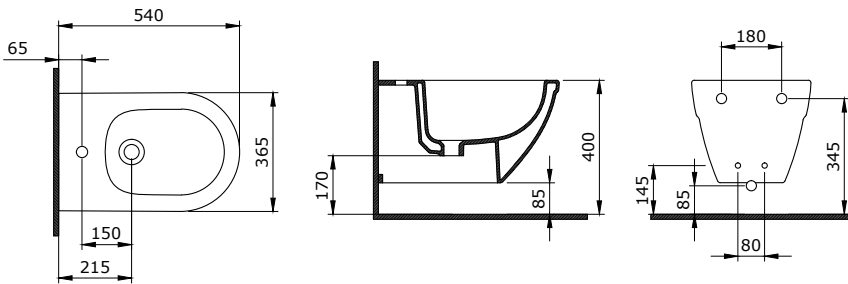

1121-001-0120	PARLAK BEYAZ	8.000
1121-002-0120	MAT BEYAZ	10.465
1121-006-0120	MAT GRİ	10.465
1121-007-0120	MAT YASEMİN	10.465
1121-011-0120	MAT KAŞMİR	10.465
1121-014-0120	PARLAK BİSKÜVİ	10.465
1121-032-0120	MAT SOMON	10.465
1121-033-0120	MAT MİNT YEŞİL	10.465
1121-020-0120	MAT ANTRASİT	12.215
1121-021-0120	P. MANDALİNA SARISI	12.215
1121-025-0120	MAT KAHVE	12.215
1121-027-0120	MAT YEŞİL	12.215
1121-029-0120	MAT BUZ MAVİSİ	12.215
1121-069-0120	MAT BETON	12.215
1121-004-0120	MAT SİYAH	12.215
1121-005-0120	PARLAK SİYAH	12.215
1121-012-0120	PARLAK TURUNCU	13.915
1121-019-0120	PARLAK KIRMIZI	13.915
1121-071-0120	MAT PETROL MAVİSİ	12.215
1121-072-0120	P. BURGONYA BORDOSU	12.215