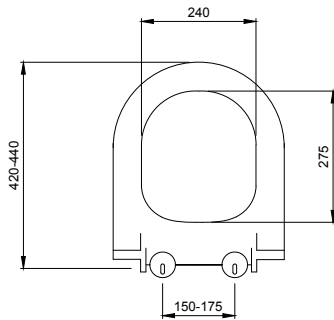

A3360-001	PARLAK BEYAZ	4.160
A3360-002	MAT BEYAZ	6.200
A3360-006	MAT GRİ	6.200
A3360-007	MAT YASEMİN	6.200
A3360-011	MAT KAŞMİR	6.200
A3360-014	PARLAK BİSKÜVİ	6.200
A3360-032	MAT SOMON	6.200
A3360-033	MAT MİNT YEŞİL	6.200
A3360-020	MAT ANTRASİT	7.280
A3360-021	P. MANDALİNA SARISI	7.280
A3360-025	MAT KAHVE	7.280
A3360-027	MAT YEŞİL	7.280
A3360-029	MAT BUZ MAVİSİ	7.280
A3360-069	MAT BETON	7.280
A3360-004	MAT SİYAH	7.280
A3360-005	PARLAK SİYAH	7.280
A3360-012	PARLAK TURUNCU	8.305
A3360-019	PARLAK KIRMIZI	8.305
A3360-071	MAT PETROL MAVİSİ	7.280
A3360-072	P. BURGONYA BORDOSU	7.280