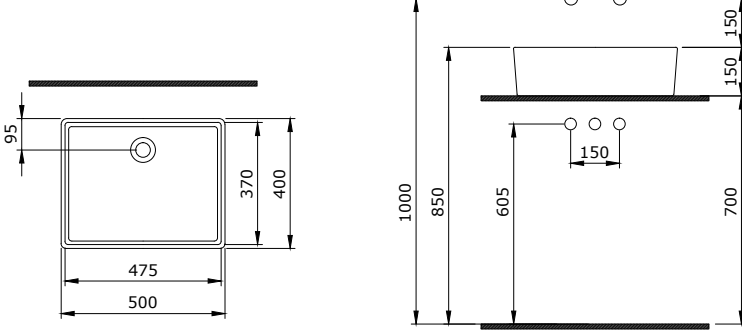

MILANO

SERAMİK SAĞLIK
GEREÇLERİ

1215 Milano Çanak Lavabo 50 cm

- * Armatür deliksiz
- * Su taşma deliksiz
- * Tezgah üstü kullanım
- * 12,48 kg
- * 10 YIL GARANTİLİ

KOD	RENK	FİYAT/TL
1215-062-0125	PARLAK BEYAZ	7.085
1215-002-0125	MAT BEYAZ	9.270
1215-006-0125	MAT GRİ	9.270
1215-007-0125	MAT YASEMİN	9.270
1215-011-0125	MAT KAŞMİR	9.270
1215-014-0125	PARLAK BİSKÜVİ	9.270
1215-032-0125	MAT SOMON	9.270
1215-033-0125	MAT MİNT YEŞİL	9.270
1215-020-0125	MAT ANTRASİT	10.785
1215-021-0125	P. MANDALİNA SARISI	10.785
1215-025-0125	MAT KAHVE	10.785
1215-027-0125	MAT YEŞİL	10.785
1215-029-0125	MAT BUZ MAVİSİ	10.785
1215-069-0125	MAT BETON	10.785
1215-004-0125	MAT SİYAH	10.785
1215-005-0125	PARLAK SİYAH	10.785
1215-012-0125	PARLAK TURUNCU	12.320
1215-019-0125	PARLAK KIRMIZI	12.320
1215-071-0125	MAT PETROL MAVİSİ	10.785
1215-072-0125	P. BURGONYA BORDOSU	10.785