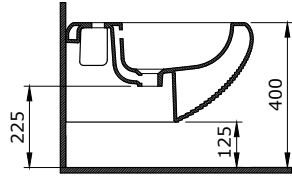

KOD	RENK	FİYAT/TL
1413-001-0120	PARLAK BEYAZ	20.755
1413-002-0120	MAT BEYAZ	27.020
1413-011-0120	MAT KAŞMİR	27.020
1413-020-0120	MAT ANTRASİT	31.530
1413-021-0120	P. MANDALİNA SARISI	31.530
1413-004-0120	MAT SİYAH	31.530
1413-005-0120	PARLAK SİYAH	31.530
1413-071-0120	MAT PETROL MAVİSİ	31.530
1413-072-0120	P. BURGONYA BORDOSU	31.530