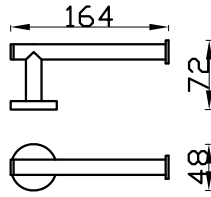

3015-0009 Tuvalet Kağıtlık Yedek

3015-0009	KROM	1.495

3015-0010 Tuvalet Kağıtlık Yedek, Sabit

3015-0010	KROM	1.335