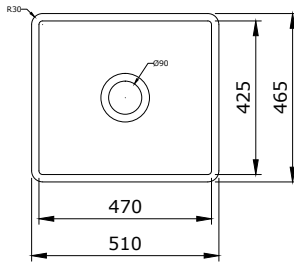

1657 Lavello Mutfak Eviyesi 60 cm

YENİ

- Armatür deliksiz, su taşma delikli
- A2149 Süzgeç ayrı satılır.
- A1710 Gider borusu ayrı satılır.
- 2300 2067 Tel ızgara ayrı satılır.
- 27,05 kg
- 10 YIL GARANTİLİ
- Çelik tel ızgara ile birlikte kullanılması tavsiye edilir.

KOD	RENK	FİYAT/TL
1657-001-0140-03	PARLAK BEYAZ	16.265
1657-006-0140-03	MAT GRİ	21.230
1657-011-0140-03	MAT KAŞMİR	21.230
1657-014-0140-03	PARLAK BİSKÜVİ	21.230
1657-020-0140-03	MAT ANTRASİT	24.735
1657-025-0140-03	MAT KAHVE	24.735
1657-004-0140-03	MAT SİYAH	24.735
1657-005-0140-03	PARLAK SİYAH	24.735
2300 2067	P. ÇELİK TEL IZGARA	4.875

1136 Lavello Mutfak Eviyesi 51 cm

- Armatür deliksiz, su taşma deliksiz
- 2331 0001 Sifon ayrı satılır.
- 2300 2013 Tel ızgara ayrı satılır.
- 25,02 kg
- 10 YIL GARANTİLİ
- Çelik tel ızgara ile birlikte kullanılması tavsiye edilir.

1136-001-0120-03	PARLAK BEYAZ	13.285
1136-006-0120-03	MAT GRİ	17.355
1136-011-0120-03	MAT KAŞMİR	17.355
1136-014-0120-03	PARLAK BİSKÜVİ	17.355
1136-020-0120-03	MAT ANTRASİT	20.235
1136-025-0120-03	MAT KAHVE	20.235
1136-004-0120-03	MAT SİYAH	20.235
1136-005-0120-03	PARLAK SİYAH	20.235
2300 2013	P. ÇELİK TEL IZGARA	3.415