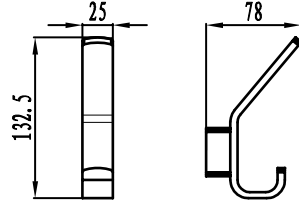

3011-0001 Bornoz Askılık İkili

KOD	RENK	FİYAT/TL
3011-0001	KROM	1.415
3011-0001-GM	GUN METAL	1.520

3011-0010 Bornoz Askılık

3011-0010	KROM	1.140
3011-0010-GM	GUN METAL	1.210