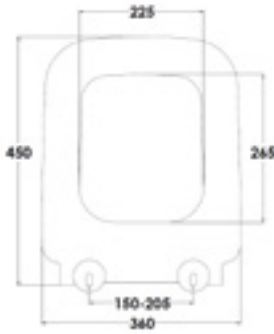

A3320-001	PARLAK BEYAZ	4.160
A3320-002	MAT BEYAZ	6.200
A3320-006	MAT GRİ	6.200
A3320-007	MAT YASEMİN	6.200
A3320-011	MAT KAŞMİR	6.200
A3320-014	PARLAK BİSKÜVİ	6.200
A3320-032	MAT SOMON	6.200
A3320-033	MAT MINT YEŞİL	6.200
A3320-020	MAT ANTRASİT	7.280
A3320-021	P. MANDALİNA SARISI	7.280
A3320-025	MAT KAHVE	7.280
A3320-027	MAT YEŞİL	7.280
A3320-029	MAT BUZ MAVİSİ	7.280
A3320-069	MAT BETON	7.280
A3320-004	MAT SİYAH	7.280
A3320-005	PARLAK SİYAH	7.280
A3320-012	PARLAK TURUNCU	8.305
A3320-019	PARLAK KIRMIZI	8.305
A3320-071	MAT PETROL MAVİSİ	7.280
A3320-072	P. BURGONYA BORDOSU	7.280