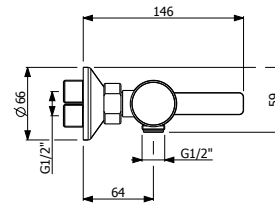

1014-0022 Duş Bataryası

1014-0022	KROM	23.400

- 35 mm seramik kartuş
- Sınırlandırılmış su akışı: 10,8 lt/dk