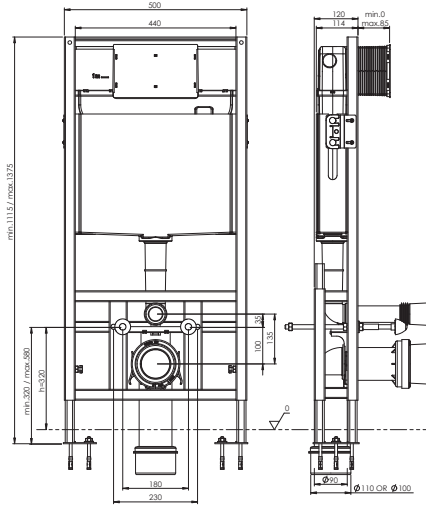

8010-1003 12 cm Alçı Panel İçi Yere Hızlı Montaj 3/6 lt (Alttan Dik Pis Su Çıkışı)

KOD

FİYAT/TL

8010-1003

8.870

- TS EN 14055 Sertifikalı
- Su tüketimi ayarlanabilir boşaltma grubu
- 400 kg yüke dayanıklı
- Çift kademeli yıkama
- Derinlik ayarlı koruma paneli
- Soğuk ve darbelerle karşı dayanıklı gövde
- Fluidmaster iç takım / kendini temizleme özellikli
- 16 bar basınca dayanıklı flex hortum, ara musluk ve doldurma grubu
- Hızlı ve süper sessiz doldurma, 18 db
- Metal taşıyıcı ve çerçeve konstrüksiyon
- Kolay montaj ve bakım
- EPDM veya SBR dayanıklı kauçuk sızdırmaz conta
- 5 YIL GARANTİ

8020-1000 25 cm Alçı Duvar İçin Sırsırta Yere Hızlı Montaj 3/6 lt

8020-1000

17.855

8020-1002

17.855

- KIWA Sertifikalı
- TS EN 14055 Sertifikalı
- Su tüketimi ayarlanabilir boşaltma grubu
- 400 kg yüke dayanıklı
- Çift kademeli yıkama
- Derinlik ayarlı koruma paneli
- Soğuk ve darbelerle karşı dayanıklı gövde
- Fluidmaster iç takım / kendini temizleme özellikli
- 16 bar basınca dayanıklı flex hortum, ara musluk ve doldurma grubu
- Hızlı ve süper sessiz doldurma, 18 db
- Metal taşıyıcı ve çerçeve konstrüksiyon
- Kolay montaj ve bakım
- Özel çıkış kadası
- EPDM veya SBR dayanıklı kauçuk sızdırmaz conta
- 5 YIL GARANTİ