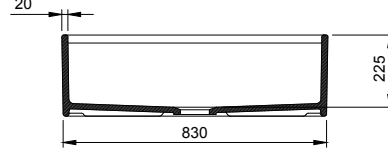

- Armatür deliksiz, su taşma deliksiz
- 2331 0001 Sifon ayrı satılır.
- 2300 2004 Tel ızgara ayrı satılır.
- 38,92 kg
- 10 YIL GARANTİLİ
- Çelik tel ızgara ile birlikte kullanılması tavsiye edilir.