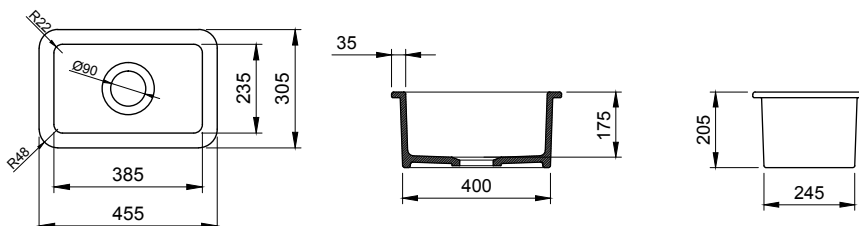

- Armatür deliksiz, su taşma deliksiz
- 2331 0001 Sifon ayrı satılır.
- 10,71 kg
- 10 YIL GARANTİLİ

1358-001-0120-03	PARLAK BEYAZ	10.855
1358-006-0120-03	MAT GRİ	14.465
1358-011-0120-03	MAT KAŞMİR	14.465
1358-014-0120-03	PARLAK BİSKÜVİ	14.465
1358-020-0120-03	MAT ANTRASİT	16.870
1358-025-0120-03	MAT KAHVE	16.870
1358-004-0120-03	MAT SİYAH	16.870
1358-005-0120-03	PARLAK SİYAH	16.870