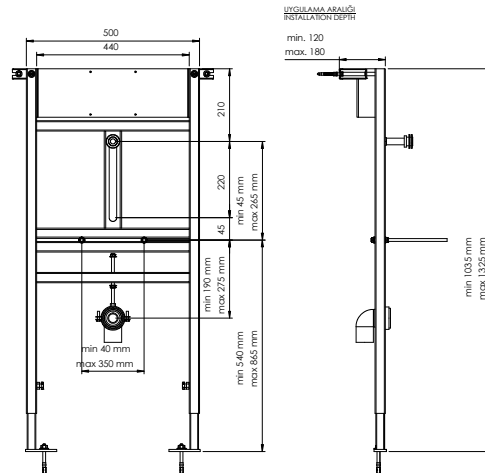

8040-1000 Asma Klozet İçin Taşıyıcı Metal Montaj Seti (Bas-Yıka/Fotoselli Yıkama Sistemleri ile Kullanım)

KOD

FİYAT/TL

8040-1000

7.560

- TS EN 14055 Sertifikalı
- Alçı veya tuğla duvar içi kullanım
- Bas-yıka veya fotoselli yıkama sistemi uygulamalarında klozeti duvara asmak için kullanılır. Bu sistemde gömme rezervuar kullanılmaz.
- Yükseklik ayarlama imkanı
- 400 kg yüke dayanıklı
- Saplama vidaları ve pis su gider dirseği dahildir.
- 5 YIL GARANTİ

8040-1001 Asma Bide İçin Taşıyıcı Metal Montaj Seti (Tüm Asma Bideler İçin Kullanılmalıdır.)

8040-1001

7.680

- TS EN 14055 Sertifikalı
- Alçı, gazbeton veya tuğla duvar içi kullanım
- Yükseklik ayarlı
- 400 kg yüke dayanıklı
- Saplama vidaları ve sifon sabitleme kelepçesi dahildir.
- 5 YIL GARANTİ

8040-1003 Pisuarlar İçin Taşıyıcı Metal Montaj Seti (Taşıyıcı Olmayan Duvarlar İçin)

8040-1003

9.040

- TS EN 14055 Sertifikalı
- Alçı panel veya duvar içi kullanım
- Yükseklik ayarlı
- 400 kg yüke dayanıklı
- Saplama vidaları ve sifon sabitleme kelepçesi dahildir.
- 5 YIL GARANTİ