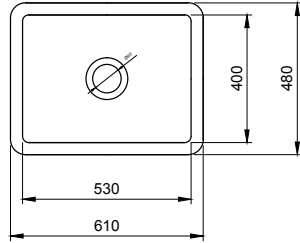

- Armatür deliksiz, su taşma deliksiz
- 2331 0001 Sifon ayrı satılır.
- 2300 2056 Tel ızgara ayrı satılır.
- 24,4 kg
- 10 YIL GARANTİLİ
- Çelik tel ızgara ile birlikte kullanılması tavsiye edilir.

1639 Sotto Mutfak Eviyesi 55 cm **YENİ**

1639-001-0141-03	PARLAK BEYAZ	18.940
1639-006-0141-03	MAT GRİ	24.725
1639-011-0141-03	MAT KAŞMİR	24.725
1639-014-0141-03	PARLAK BİSKÜVİ	24.725
1639-020-0141-03	MAT ANTRASİT	28.895
1639-025-0141-03	MAT KAHVE	28.895
1639-004-0141-03	MAT SİYAH	28.895
1639-005-0141-03	PARLAK SİYAH	28.895
2300 2060	P. ÇELİK TEL IZGARA	4.875