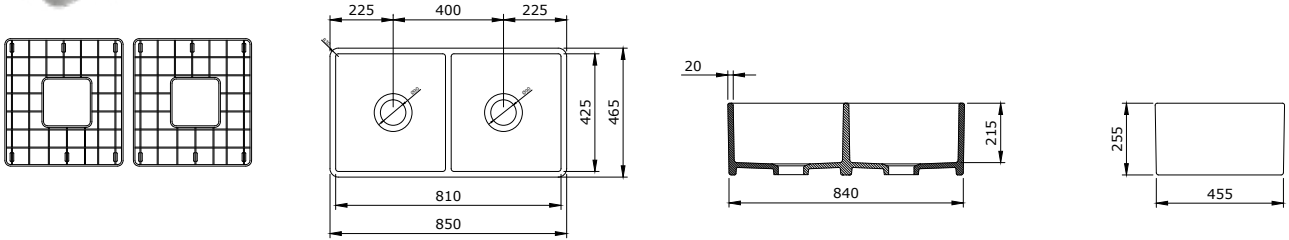

- Armatür deliksiz, su taşma deliksiz
- 2331 0002 Sifon ayrı satılır.
- 2300 2016 Tel ızgara ayrı satılır.
- 42,22 kg
- 10 YIL GARANTİLİ
- Çelik tel ızgara ile birlikte kullanılması tavsiye edilir.

KOD	RENK	FİYAT/TL
1139-001-0120-03	PARLAK BEYAZ	19.130
1139-006-0120-03	MAT GRİ	24.955
1139-011-0120-03	MAT KAŞMİR	24.955
1139-014-0120-03	PARLAK BİSKÜVİ	24.955
1139-020-0120-03	MAT ANTRASİT	29.105
1139-025-0120-03	MAT KAHVE	29.105
1139-004-0120-03	MAT SİYAH	29.105
1139-005-0120-03	PARLAK SİYAH	29.105
2300 2016	P. ÇELİK TEL IZGARA (1 Ad.)	2.845