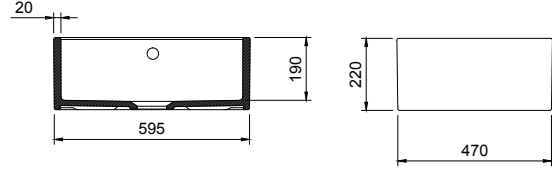

1657 Lavello Mutfak Eviyesi 60 cm

YENİ

- Armatür deliksiz, su taşma delikli
- A2149 Süzgeç ayrı satılır.
- A1710 Gider borusu ayrı satılır.
- 2300 2067 Tel ızgara ayrı satılır.
- 27,05 kg
- 10 YIL GARANTİLİ
- Çelik tel ızgara ile birlikte kullanılması tavsiye edilir.

KOD	RENK	FİYAT/TL
1657-001-0140-03	PARLAK BEYAZ	16.265
1657-006-0140-03	MAT GRİ	21.230
1657-011-0140-03	MAT KAŞMİR	21.230
1657-014-0140-03	PARLAK BİSKÜVİ	21.230
1657-020-0140-03	MAT ANTRASİT	24.735
1657-025-0140-03	MAT KAHVE	24.735
1657-004-0140-03	MAT SİYAH	24.735
1657-005-0140-03	PARLAK SİYAH	24.735
2300 2067	P. ÇELİK TEL IZGARA	4.875

1136 Lavello Mutfak Eviyesi 51 cm

- Armatür deliksiz, su taşma deliksiz
- 2331 0001 Sifon ayrı satılır.
- 2300 2013 Tel ızgara ayrı satılır.
- 25,02 kg
- 10 YIL GARANTİLİ
- Çelik tel ızgara ile birlikte kullanılması tavsiye edilir.

1136-001-0120-03	PARLAK BEYAZ	13.285
1136-006-0120-03	MAT GRİ	17.355
1136-011-0120-03	MAT KAŞMİR	17.355
1136-014-0120-03	PARLAK BİSKÜVİ	17.355
1136-020-0120-03	MAT ANTRASİT	20.235
1136-025-0120-03	MAT KAHVE	20.235
1136-004-0120-03	MAT SİYAH	20.235
1136-005-0120-03	PARLAK SİYAH	20.235
2300 2013	P. ÇELİK TEL IZGARA	3.415