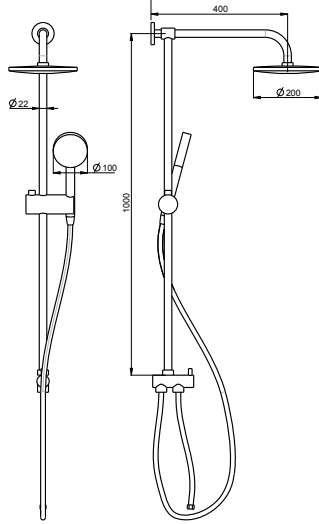

5930-0004 Rainsense Compo 200S Yönlendiricili Duş Kolonu