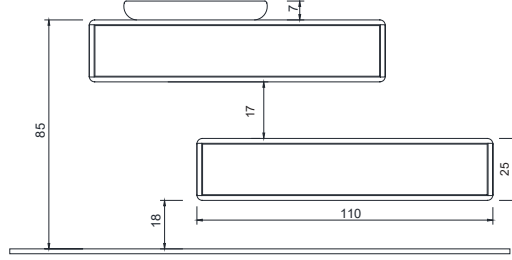

- * DANELON MERONI Design Studio Tasarımı
- * 110 cm Tek çekmeceli lineer bas-aç lavabo dolabı
- * Mdf üzeri lake boya
- * Asma Dolap (Montaj Seti Dahil)
- * E1 Sınıfı, sağlıklı mdf lam malzeme
- * 7018-xxx-1489 Ürün kodunun son dört rakamı uyumlu lavabo kodunu gösterir.
- * Lavabo ayrıca sipariş edilmelidir. Fiyata dahil değildir.
- * Bas-aç sistem
- * 3 YIL GARANTİ
- * AYNA SEÇİMİ İÇİN BAKINIZ: 230 NO'LU SAYFALAR.