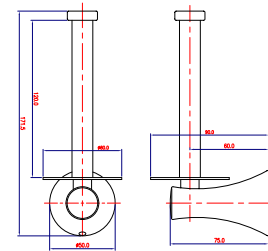

* Buzlu Cam

NOVARA

3016-0001 Bornoz Askılık

KOD	RENK	FİYAT/TL
3016-0001	KROM	540

3016-0007 Tuvalet Kağıtlık

3016-0007	KROM	1.675
-----------	------	-------

3016-0009 Tuvalet Kağıtlık Yedek

3016-0009	KROM	1.580
-----------	------	-------