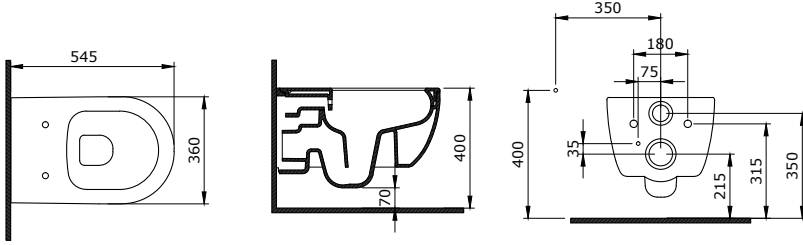

KOD	RENK	FİYAT/TL
1416-001-0128	PARLAK BEYAZ	7.240
1416-002-0128	MAT BEYAZ	9.395
1416-006-0128	MAT GRİ	9.395
1416-007-0128	MAT YASEMİN	9.395
1416-011-0128	MAT KAŞMİR	9.395
1416-014-0128	PARLAK BİSKÜVİ	9.395
1416-032-0128	MAT SOMON	9.395
1416-033-0128	MAT MİNT YEŞİL	9.395
1416-020-0128	MAT ANTRASİT	10.960
1416-021-0128	P. MANDALİNA SARISI	10.960
1416-025-0128	MAT KAHVE	10.960
1416-027-0128	MAT YEŞİL	10.960
1416-029-0128	MAT BUZ MAVİSİ	10.960
1416-069-0128	MAT BETON	10.960
1416-004-0128	MAT SİYAH	10.960
1416-005-0128	PARLAK SİYAH	10.960
1416-012-0128	PARLAK TURUNCU	12.530
1416-019-0128	PARLAK KIRMIZI	12.530
1416-071-0128	MAT PETROL MAVİSİ	10.960
1416-072-0128	P. BURGONYA BORDOSU	10.960