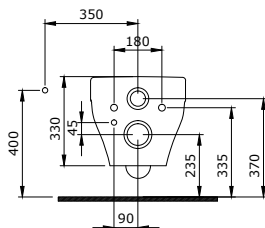

- 1080-xxx-0128 Gizli taharet girişi
- 1080-xxx-0129 Taharet borusuz
- 2,5/4lt su ile yıkama yapar.
- 27,28 kg
- 10 YIL GARANTİLİ