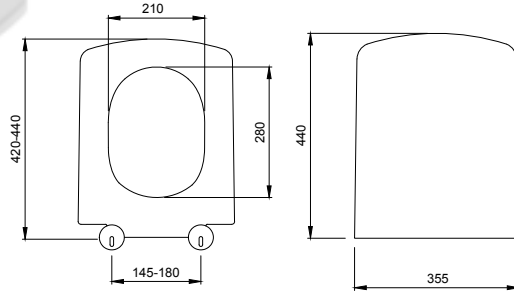

A0312-001	PARLAK BEYAZ	4.160
A0312-002	MAT BEYAZ	6.200
A0312-006	MAT GRİ	6.200
A0312-007	MAT YAŞEMİN	6.200
A0312-011	MAT KAŞMİR	6.200
A0312-014	PARLAK BİSKÜVİ	6.200
A0312-032	MAT SOMON	6.200
A0312-033	MAT MİNT YEŞİL	6.200
A0312-020	MAT ANTRASİT	7.280
A0312-021	P. MANDALINA SARISI	7.280
A0312-025	MAT KAHVE	7.280
A0312-027	MAT YEŞİL	7.280
A0312-029	MAT BUZ MAVİSİ	7.280
A0312-069	MAT BETON	7.280
A0312-004	MAT SİYAH	7.280
A0312-005	PARLAK SİYAH	7.280
A0312-012	PARLAK TURUNCU	8.305
A0312-019	PARLAK KIRMIZI	8.305
A0312-071	MAT PETROL MAVİSİ	7.280
A0312-072	P. BURGONYA BORDOSU	7.280