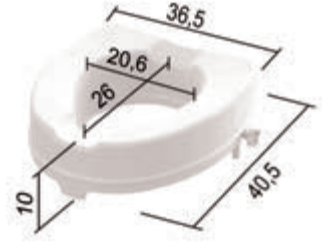

AP-10-PP Ares Yandan Kilit Mekanizmalı Yükseltilmiş Klozet Oturağı, 10 cm

KOD	RENK	FİYAT/TL
AP-10-PP	PARLAK BEYAZ	4.440

- Yaşlılar, ameliyat sonra tedavi gören hastalar, ve tekerlekli sandalye kullananlar için tasarlanmıştır.
- Baskıyı azaltan ve kullanımı kolaylaştıran ergonomik tasarlanmış yüzey.
- Ön ve arka açıklıklar sayesinde daha kolay temizlik sağlar.
- Yan kilit mekanizması ile güvenli kullanım.
- Çoğu klozet ile uyumludur.
- Malzeme: Polipropilen
- Maksimum ağırlık: 200 kg

EH-SHG-PC Pnömatik Lavabo Eğme Mekanizması

EH-SHG-PC	PARLAK BEYAZ	43.080

- Hava destekli lavabo eğme mekanizması
- Uyumlu ürünler: 1142-xxx-0001
- Malzeme: Üzeri toz boya kaplı demir
- Ölçüler: 57 x 36,5 x 14,5 cm

1210-0001 Pure Engelli Lavabo Bataryası

1210-0001	KROM	6.465

- 1142 Care Bedensel Engelli 65 cm lavabo ile uyumludur.

- Seramik kartuş
- Çıkış ucu uzunluğu: 130 mm
- Çıkış ucu yüksekliği: 80 mm
- Bedensel engelli ve doktor kullanımına uygundur.