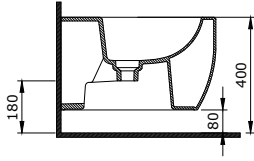

KOD	RENK	FİYAT/TL
1117-001-0120	PARLAK BEYAZ	9.745
1117-002-0120	MAT BEYAZ	12.675
1117-006-0120	MAT GRİ	12.675
1117-007-0120	MAT YASEMİN	12.675
1117-011-0120	MAT KAŞMİR	12.675
1117-014-0120	PARLAK BİSKÜVİ	12.675
1117-032-0120	MAT SOMON	12.675
1117-033-0120	MAT MİNT YEŞİL	12.675
1117-020-0120	MAT ANTRASİT	14.820
1117-021-0120	P. MANDALİNA SARISI	14.820
1117-025-0120	MAT KAHVE	14.820
1117-027-0120	MAT YEŞİL	14.820
1117-029-0120	MAT BUZ MAVİSİ	14.820
1117-069-0120	MAT BETON	14.820
1117-004-0120	MAT SİYAH	14.820
1117-005-0120	PARLAK SİYAH	14.820
1117-012-0120	PARLAK TURUNCU	16.925
1117-019-0120	PARLAK KIRMIZI	16.925
1117-071-0120	MAT PETROL MAVİSİ	14.820
1117-072-0120	P. BURGONYA BORDOSU	14.820