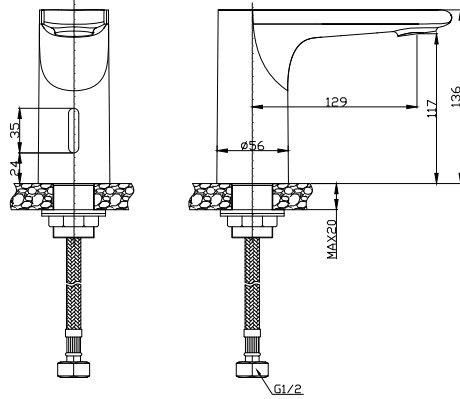

KOD	RENK	FİYAT/TL
4000-0024	KROM	11.750

- Tek su girişli
- 14,5 lt./dk. su akışı (3 bar basınçla)
- 220 V AC elektrik veya 4 adet 1,5 V DC alkalin pil ile kullanılır.
- Elektrik kesildiğinde pil otomatik devreye girer.
- Su çıkış uzunluğu: 129 mm
- Su çıkış yüksekliği: 117 mm

4000-0025 Smart Fotoselli Çift Su Girişli Lavabo Bataryası