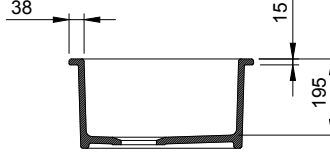

1361 Sotto Mutfak Eviyesi 47 cm

- Armatür deliksiz, su taşma deliksiz
- 2331 0001 Sifon ayrı satılır.
- 2300 2011 Tel ızgara ayrı satılır.
- 13,19 kg
- 10 YIL GARANTİLİ
- Çelik tel ızgara ile birlikte kullanılması tavsiye edilir.

KOD	RENK	FİYAT/TL
1361-001-0120-03	PARLAK BEYAZ	14.620
1361-006-0120-03	MAT GRİ	19.050
1361-011-0120-03	MAT KAŞMİR	19.050
1361-014-0120-03	PARLAK BİSKÜVİ	19.050
1361-020-0120-03	MAT ANTRASİT	22.290
1361-025-0120-03	MAT KAHVE	22.290
1361-004-0120-03	MAT SİYAH	22.290
1361-005-0120-03	PARLAK SİYAH	22.290
2300 2011	P. ÇELİK TEL IZGARA	3.250

1590 Sotto Tezgah Önü Mutfak Eviyesi 80 cm

YENİ

- Armatür deliksiz, su taşma delikli
- A2149 Süzgeç ayrı satılır. (2 adet süzgeç kullanılır)
- 2300 2047 Tel ızgara ayrı satılır.
- A1713 İkilü gider borusu ayrı satılır.
- 30,92 kg
- 10 YIL GARANTİLİ
- Çelik tel ızgara ile birlikte kullanılması tavsiye edilir.

1590-001-0140-03	PARLAK BEYAZ	23.905
1590-006-0140-03	MAT GRİ	31.195
1590-011-0140-03	MAT KAŞMİR	31.195
1590-014-0140-03	PARLAK BİSKÜVİ	31.195
1590-020-0140-03	MAT ANTRASİT	36.450
1590-025-0140-03	MAT KAHVE	36.450
1590-004-0140-03	MAT SİYAH	36.450
1590-005-0140-03	PARLAK SİYAH	36.450
2300 2047	P. ÇELİK TEL IZGARA (1Ad.)	2.845

1582 Sotto Tezgah Önü Mutfak Eviyesi 60 cm

YENİ

- Armatür deliksiz, su taşma delikli
- A2149 Süzgeç ayrı satılır.
- 2300 2045 Tel ızgara ayrı satılır.
- A1710 Gider borusu ayrı satılır.
- 21,55 kg
- 10 YIL GARANTİLİ
- Çelik tel ızgara ile birlikte kullanılması tavsiye edilir.