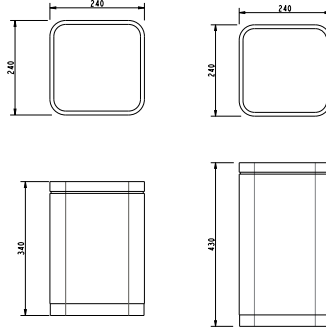

* Paslanmaz Çelik

KOD	RENK	FİYAT/TL
3054-0005	MAT P. ÇELİK	5.305
3054-0006	MAT P. ÇELİK	5.870

3054-0007 Çöp Kovası 5 lt Sallanır Kapaklı