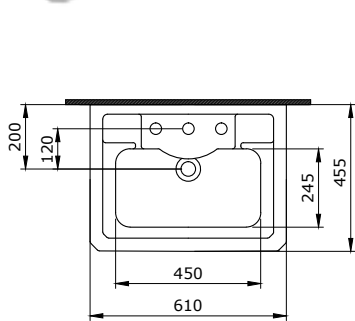

1041 Verona Lavabo 61 cm

- 1041-xxx-0126 Tek armatür delikli
- 1041-xxx-0127 Üç armatür delikli
- Tezgah üstü kullanıma uygundur.
- Su taşma delikli
- 1042 kolon ayak ile uyumlu
- 18,44 kg
- 10 YIL GARANTİLİ

KOD	RENK	FİYAT/TL
1041-061-0126	PARLAK BEYAZ	9.745
1041-002-0126	MAT BEYAZ	12.675
1041-014-0126	PARLAK BİSKÜVİ	12.675
1041-004-0126	MAT SİYAH	14.820
1041-005-0126	PARLAK SİYAH	14.820

1040 Verona Lavabo 71 cm

- 1040-xxx-0126 Tek armatür delikli
- 1040-xxx-0127 Üç armatür delikli
- Tezgah üstü kullanıma uygundur.
- Su taşma delikli
- 1042 kolon ayak ile uyumlu
- 23,71 kg
- 10 YIL GARANTİLİ

1040-061-0126	PARLAK BEYAZ	10.725
1040-002-0126	MAT BEYAZ	14.000
1040-014-0126	PARLAK BİSKÜVİ	14.000
1040-004-0126	MAT SİYAH	16.335
1040-005-0126	PARLAK SİYAH	16.335

1042 Verona Seramik Kolon Ayak

- 1040 ve 1041 lavabolar ile birlikte kullanılır.
- 14,38 kg
- 10 YIL GARANTİLİ

1042-061-0320	PARLAK BEYAZ	4.355
1042-002-0320	MAT BEYAZ	5.690
1042-014-0320	PARLAK BİSKÜVİ	5.690
1042-004-0320	MAT SİYAH	6.605
1042-005-0320	PARLAK SİYAH	6.605