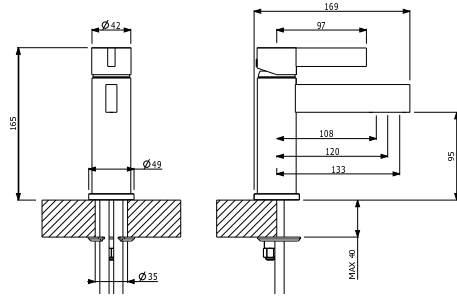

1015-0001-SA Tek Kumandalı Lavabo Bataryası

1015-0001-SA ALTIN 34.750

- Swarovski® kristalleri
- 24k altın kaplama
- Çıkış ucu uzunluğu: 120 mm
- Çıkış ucu yüksekliği: 95 mm
- 25 mm seramik kartuş
- Gizli dikdörtgen Neoperl perlatör
- Sınırlandırılmış su akışı: 7,5 lt/dk