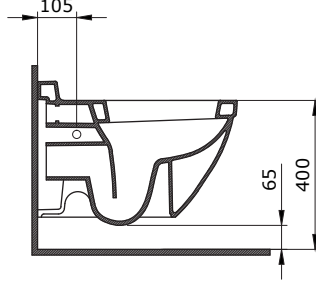

1012 Taormina Arch Asma Klozet

- 1012-xxx-0128 Gizli taharet borusu girişli
- 1012-xxx-0129 Taharet borusuz
- Gizli montaj
- 27,53 kg
- 2,5/4lt su ile yıkama yapar.
- 10 YIL GARANTİLİ

KOD	RENK	FİYAT/TL
1012-001-0128	PARLAK BEYAZ	8.810
1012-011-0128	MAT KAŞMİR	11.490
1012-021-0128	P. MANDALİNA SARISI	13.440
1012-005-0128	PARLAK SİYAH	13.440
1012-012-0128	PARLAK TURUNCU	15.295

A0302 Pure S Klozet Kapağı

- Duroplast Soft Close Kapak
- Kolay temizlenir.
- Sök-tak özelliğindedir.
- Kapak ile klozetler arasında ton farklılıkları olabilir.
- 2 YIL GARANTİLİ

A0302-001	PARLAK BEYAZ	4.160
A0302-011	MAT KAŞMİR	6.200
A0302-021	P. MANDALİNA SARISI	7.280
A0302-005	PARLAK SİYAH	7.280
A0302-012	PARLAK TURUNCU	8.305

A3020 Pure S Klozet Kapağı

YENİ

- Duroplast Soft Close Kapak
- Kolay temizlenir.
- Sök-tak özelliğindedir.
- Kapak ile klozetler arasında ton farklılıkları olabilir.
- 2 YIL GARANTİLİ

A3020-001	PARLAK BEYAZ	4.160
A3020-011	MAT KAŞMİR	6.200
A3020-021	P. MANDALİNA SARISI	7.280
A3020-005	PARLAK SİYAH	7.280
A3020-012	PARLAK TURUNCU	8.305