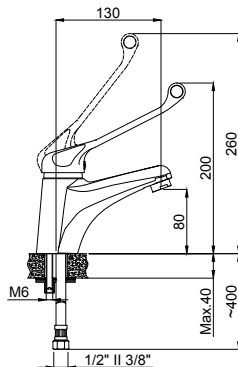

- Seramik kartuş
- Çıkış ucu uzunluğu: 130 mm
- Çıkış ucu yüksekliği: 80 mm
- Bedensel engelli ve doktor kullanımına uygundur.