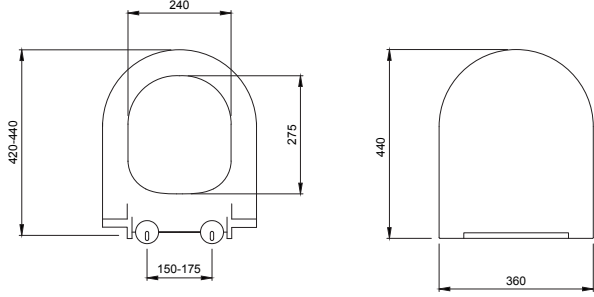

- Duroplast Soft Close Kapak
- Kolay temizlenir.
- Sök-tak özelliğindedir.
- Süper ince
- Kapak ile klozetler arasında ton farklılıkları olabilir.
- 2 YIL GARANTİLİ

KOD

RENK

FİYAT/TL

A3360-001	PARLAK BEYAZ	4.160
A3360-011	MAT KAŞMİR	6.200
A3360-021	P. MANDALİNA SARISI	7.280
A3360-005	PARLAK SİYAH	7.280
A3360-012	PARLAK TURUNCU	8.305