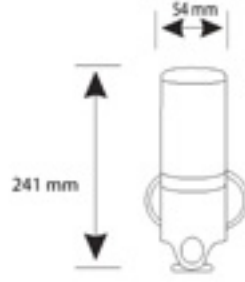

- Kilitli
- Paslanmaz Çelik

KOD	RENK	FİYAT/TL
3052-0001	MAT P. ÇELİK	3.940