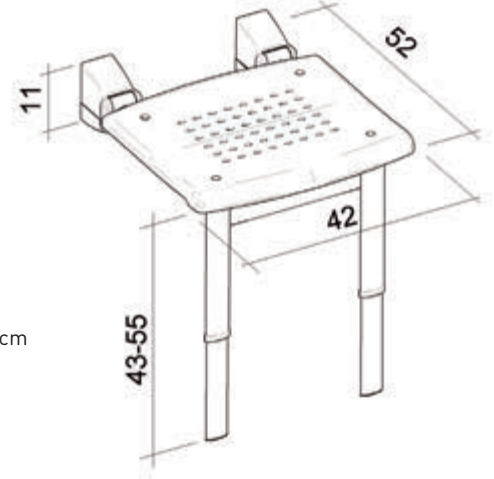

- Duş alırken oturma gereksinimi olanlar için geniş yüzeyli ayak destekli duş oturağı.
- Duvara sağlıklı montaj yapılamayan duşlar için idealdir.
- 12 cm ayak desteği ayar aralığı.
- Thermorubber yumuşak ayak tabanları sayesinde yüksek denge sağlar.
- Malzeme: Polipropilen, dökme alüminyum ve paslanmaz çelik
- Ölçüler: Oturak 42 x 38 cm; toplam uzunluk: 52 cm
- Yüksekliği ayarlanabilir ayak uzunluğu: 43 - 55 cm
- Maksimum ağırlık: 150kg

PR-WB-PP-BX COMFORT Katlanabilir Duş Oturağı İçin Sırt Dayanağı

PR-WB-PP-BX

P. BEYAZ

6.820