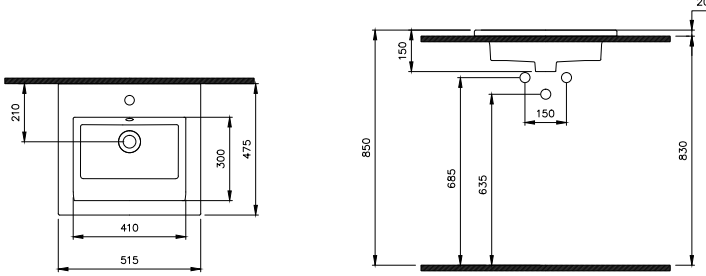

KOD	RENK	FİYAT/TL
1643-001-0126	PARLAK BEYAZ	5.285
1643-002-0126	MAT BEYAZ	6.605
1643-006-0126	MAT GRİ	6.605
1643-007-0126	MAT YASEMİN	6.605
1643-011-0126	MAT KAŞMİR	6.605
1643-014-0126	PARLAK BİSKÜVİ	6.605
1643-032-0126	MAT SOMON	6.605
1643-033-0126	MAT MİNT YEŞİL	6.605
1643-020-0126	MAT ANTRASİT	7.395
1643-021-0126	P. MANDALİNA SARISI	7.395
1643-025-0126	MAT KAHVE	7.395
1643-027-0126	MAT YEŞİL	7.395
1643-029-0126	MAT BUZ MAVİSİ	7.395
1643-069-0126	MAT BETON	7.395
1643-004-0126	MAT SİYAH	7.395
1643-005-0126	PARLAK SİYAH	7.395
1643-012-0126	PARLAK TURUNCU	9.360
1643-019-0126	PARLAK KIRMIZI	9.360
1643-071-0126	MAT PETROL MAVİSİ	7.395
1643-072-0126	P. BURGONYA BORDOSU	7.395