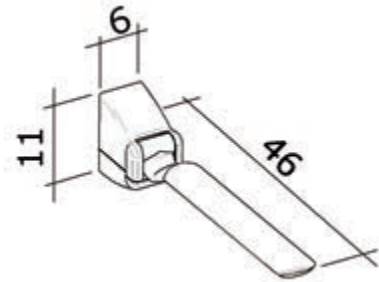

PR-WA-PP-BX Comfort Katlanabilir Destek Kolu

PR-WA-PP-BX	BEYAZ	16.365

- Katlanabilir destek ve tutunma kolu
- Klozet ve lavabo ile birlikte kullanıldığında tutunma barı görevi görür.
- Duş oturağı ile birlikte kullanıldığında kol dayama yeri olarak kullanılır ve ekstra konfor sağlar.
- Kaymayan yüzeyi sayesinde konforlu ve güvenli
- Asılması önerilen yükseklik 75 cm
- Malzeme: Polipropilen, dökme alüminyum ve paslanmaz çelik
- Ölçüler: Kol dayama yeri uzunluğu: 5 x 31 cm; toplam uzunluk: 46 cm
- Maksimum ağırlık: 90 kg