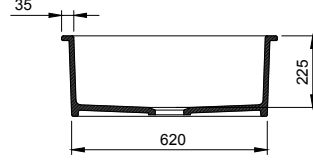

1360 Sotto Mutfak Eviyesi 68 cm

KOD	RENK	FİYAT/TL
1360-001-0120-03	PARLAK BEYAZ	18.940
1360-006-0120-03	MAT GRİ	24.725
1360-011-0120-03	MAT KAŞMİR	24.725
1360-014-0120-03	PARLAK BİSKÜVİ	24.725
1360-020-0120-03	MAT ANTRASİT	28.895
1360-025-0120-03	MAT KAHVE	28.895
1360-004-0120-03	MAT SİYAH	28.895
1360-005-0120-03	PARLAK SİYAH	28.895
2300 2010	P. ÇELİK TEL IZGARA	4.470

- Armatür deliksiz, su taşma deliksiz
- 2331 0001 Sifon ayrı satılır.
- 2300 2010 Tel ızgara ayrı satılır.
- 24,24 kg
- 10 YIL GARANTİLİ
- Çelik tel ızgara ile birlikte kullanılması tavsiye edilir.

1627 Sotto Mutfak Eviyesi 61 cm **YENİ**

1627-001-0120-03	PARLAK BEYAZ	15.920
1627-006-0120-03	MAT GRİ	20.775
1627-011-0120-03	MAT KAŞMİR	20.775
1627-014-0120-03	PARLAK BİSKÜVİ	20.775
1627-020-0120-03	MAT ANTRASİT	24.265
1627-025-0120-03	MAT KAHVE	24.265
1627-004-0120-03	MAT SİYAH	24.265
1627-005-0120-03	PARLAK SİYAH	24.265
2300 2056	P. ÇELİK TEL IZGARA	4.065

- Armatür deliksiz, su taşma deliksiz
- 2331 0001 Sifon ayrı satılır.
- 2300 2056 Tel ızgara ayrı satılır.
- 24,4 kg
- 10 YIL GARANTİLİ
- Çelik tel ızgara ile birlikte kullanılması tavsiye edilir.

1639 Sotto Mutfak Eviyesi 55 cm **YENİ**

1639-001-0141-03	PARLAK BEYAZ	18.940
1639-006-0141-03	MAT GRİ	24.725
1639-011-0141-03	MAT KAŞMİR	24.725
1639-014-0141-03	PARLAK BİSKÜVİ	24.725
1639-020-0141-03	MAT ANTRASİT	28.895
1639-025-0141-03	MAT KAHVE	28.895
1639-004-0141-03	MAT SİYAH	28.895
1639-005-0141-03	PARLAK SİYAH	28.895
2300 2060	P. ÇELİK TEL IZGARA	4.875

- Armatür deliksiz, su taşma delikli
- A2150 Dikdörtgen su taşmalı süzgeç ayrı satılır.
- A1710 Gider borusu ayrı satılır.
- 2300 2060 Tel ızgara ayrı satılır.
- 16,4 kg
- 10 YIL GARANTİLİ
- Çelik tel ızgara ile birlikte kullanılması tavsiye edilir.