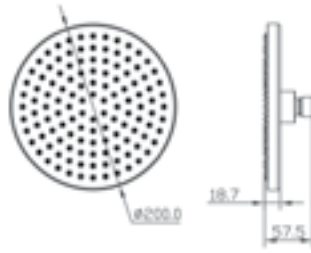

5860-0005 AIR² Tepe Duşu, Ø200 mm

5860-0005	GRİ / KROM	1.905

- ABS gövde
- AIR² Hava karışımlı akış sistemi
- Akış türü: RainFlow®
- Tek fonksiyonlu
- Kireç kırıcı özellikli
- 200 mm genişlik
- Sprey disk boyutları: 200x16.7 mm
- Sprey disk yüzeyi: Gri
- Montaj şekli: Duvar veya tavan