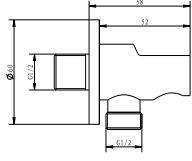

BANYO & DUŞ SİSTEMLERİ Çıkış Dirsekleri ve Askılar

5700-0003 Askılı El Duşu Çıkış Dirseği