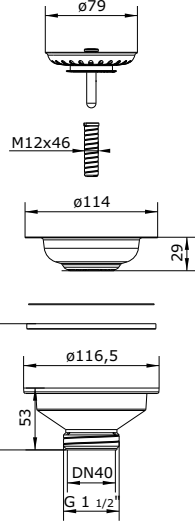

A1734 Eviye Süzgeci - Su Taşma Deliksiz

KOD RENK FİYAT/TL

A1734 KROM 1.800