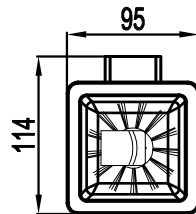

* Kristal Cam

3011-0003	KROM	2.075
3011-0003-GM	GUN METAL	2.400