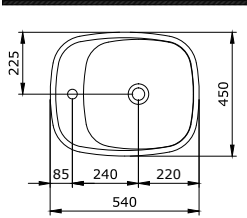

FENICE

SERAMİK SAĞLIK
GEREÇLERİ

1489 Fenice Çanak Lavabo 55 cm

- * 1489-xxx-0125 Armatür deliksiz, su taşma deliksiz
- * 1489-xxx-0126 Tek armatür delikli, su taşma deliksiz
- * Sadece tezgah üstü kullanıma uygundur.
- * Logolu seramik sifon kapağı dahildir.
- * 9,95 kg
- * 10 YIL GARANTİLİ