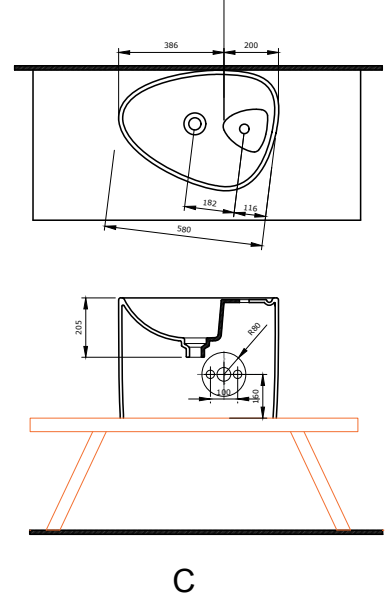

1337 - A - Tesisat Şablonu

1337 - B - Tesisat Şablonu

1337 - C - Tesisat Şablonu