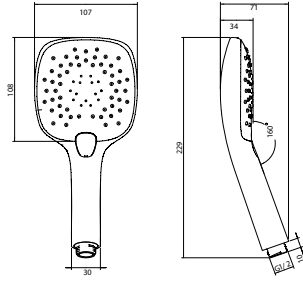

5500-0018 AIR² TOUCH² XTREME ECO 110S El Duşu, 3F, 107x108 mm

KOD	RENK	FİYAT/TL
5500-0018	BEYAZ / KROM	2.210

- AIR² hava karışıklı sprey
- TOUCH² 2. nesil yumuşak basma butonu
- 3 sprey fonksiyonu
- Sprey türü: RainFlow®, Masaj sprey, RainFlow®+Masaj sprey
- Sprey türü ayarı: TOUCH² basarak sprey değiştirme
- XTREME ECO su tasarrufu: Maks 6 lt/dk
- Mat yumuşak dokulu beyaz ön yüzey
- Krom kaplı arka yüzey
- Genişlik: 107x108 mm
- Ses sınıfı: I