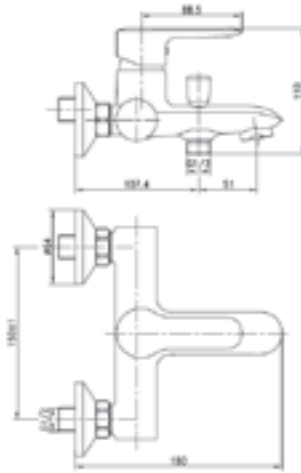

1032-0021 Banyo Bataryası

1032-0021	KROM	6.980

- 35 mm seramik kartuş
- NEOPERL perlatör
- Çıkış ucu uzunluğu: 158 mm

1032-0041 Banyo Bataryası

1032-0041	KROM DIŞ SET	2.435
5405-0041	KROM İÇ SET	5.365

- 35 mm seramik kartuş
- Ürün içeriği: Rozet, kumanda kolu
- İç set ayrı sipariş edilmelidir.