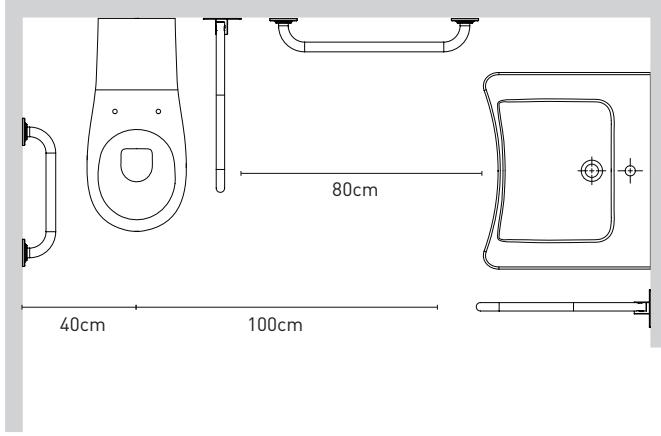

PP-01 Pratik Paket

KOD	RENK	FİYAT/TL
PP-01	-	49.472

- * 2011-001-0128 Klozet asma önü açık bedensel engelli için 75 cm beyaz
- * A0324 Klozet kapağı önü açık beyaz
- * 1142-001-0126 Lavabo bedensel engelli için 65 cm beyaz
- * 1210-0001 Pure engelli lavabo bataryası krom
- * 8010-1000 Gömme rezarvuvar 12 cm alçı panel içi duvar önü hızlı montaj 3/6 lt
- * 8200-0011 Kumanda paneli krom
- * TBPC-101-1040 Tutunma barı düz 40 cm mat paslanmaz çelik
- * TBPC-101-1060 Tutunma barı düz 60 cm mat paslanmaz çelik
- * TBPC-101-1210 Tutunma barı katlanabilir 75 cm mat paslanmaz çelik
- * TBPC-101-0001 Tuvalet kağıdı askısı mat paslanmaz çelik
- * 782-024-360 Metal çerçeveli hareketli banyo aynası 61x91 cm mat paslanmaz çelik
- * 3053-0002 Tuvalet fırçası duvardan krom