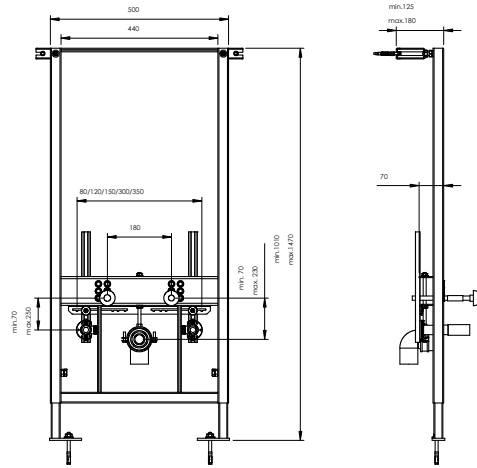

8040-1003 Pisuarlar İçin Taşıyıcı Metal Montaj Seti (Taşıyıcı Olmayan Duvarlar İçin)

8040-1003

9.040

- TS EN 14055 Sertifikalı
- Alçı panel veya duvar içi kullanım
- Yükseklik ayarlı
- 400 kg yüke dayanıklı
- Saplama vidaları ve sifon sabitleme kelepçesi dahildir.
- 5 YIL GARANTİ