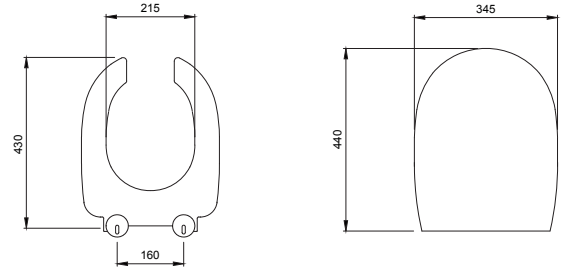

- 2001 ve 2011 klozetler ile uyumludur.
- Duroplast Soft Close Kapak
- Kolay temizlenir.
- Sök-tak özelliğindedir.
- Kapak ile klozetler arasında ton farklılıkları olabilir.
- 2 YIL GARANTİLİ

A0324-001	PARLAK BEYAZ	3.990
A0324-011	MAT KAŞMİR	5.955
A0324-021	P. MANDALİNA SARISI	6.930
A0324-005	PARLAK SİYAH	6.930
A0324-012	PARLAK TURUNCU	7.885