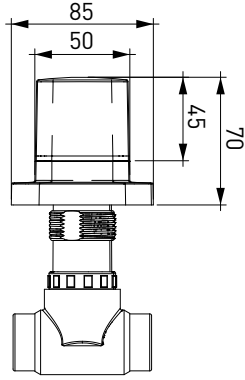

TAMAMLAYICI ÜRÜNLER Ankastr Stop Valfler

6150-0017 LARA Ankastr Stop Valf

6150-0020 LARA Ankastr Stop Valf

KOD	RENK	FİYAT/TL
6150-0017	KROM	865
6150-0017-EG	ALTIN	1.380
6150-0020	KROM	880
6150-0020 EG	ALTIN	1.615

- PP-RC Gövde
- Dış diş rekor gerektirmez.
- Duvar kalınlığına göre ayarlanabilir rozet ve volan
- 90 derece açma-kapama
- Volan Çapı: 50 mm
- Rozet Çapı: Ø85 mm
- 6150-0017 G 1/2"
- 6150-0020 G 3/4"