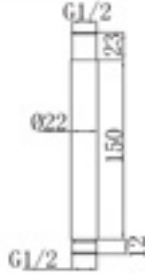

5750-0005 Tavandan Tepe Duşu Kolu, 150 mm