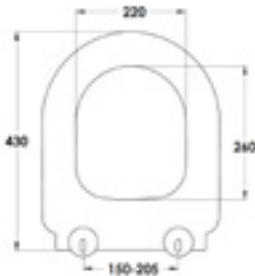

A3020-001	PARLAK BEYAZ	4.160
A3020-002	MAT BEYAZ	6.200
A3020-006	MAT GRİ	6.200
A3020-007	MAT YASEMİN	6.200
A3020-011	MAT KAŞMİR	6.200
A3020-014	PARLAK BİSKÜVİ	6.200
A3020-032	MAT SOMON	6.200
A3020-033	MAT MİNT YEŞİL	6.200
A3020-020	MAT ANTRASİT	7.280
A3020-021	P. MANDALİNA SARISI	7.280
A3020-025	MAT KAHVE	7.280
A3020-027	MAT YEŞİL	7.280
A3020-029	MAT BUZ MAVİSİ	7.280
A3020-069	MAT BETON	7.280
A3020-004	MAT SİYAH	7.280
A3020-005	PARLAK SİYAH	7.280
A3020-012	PARLAK TURUNCU	8.305
A3020-019	PARLAK KIRMIZI	8.305
A3020-071	MAT PETROL MAVİSİ	7.280
A3020-072	P. BURGONYA BORDOSU	7.280