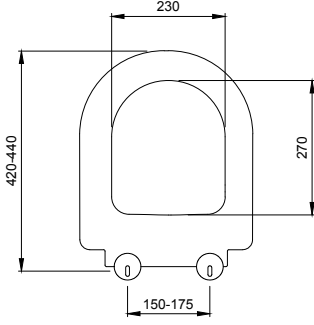

KOD	RENK	FİYAT/TL
A0302-001	PARLAK BEYAZ	4.160
A0302-002	MAT BEYAZ	6.200
A0302-006	MAT GRİ	6.200
A0302-007	MAT YASEMİN	6.200
A0302-011	MAT KAŞMİR	6.200
A0302-014	PARLAK BİSKÜVİ	6.200
A0302-032	MAT SOMON	6.200
A0302-033	MAT MİNT YEŞİL	6.200
A0302-020	MAT ANTRASİT	7.280
A0302-021	P. MANDALİNA SARISI	7.280
A0302-025	MAT KAHVE	7.280
A0302-027	MAT YEŞİL	7.280
A0302-029	MAT BUZ MAVİSİ	7.280
A0302-069	MAT BETON	7.280
A0302-004	MAT SİYAH	7.280
A0302-005	PARLAK SİYAH	7.280
A0302-012	PARLAK TURUNCU	8.305
A0302-019	PARLAK KIRMIZI	8.305
A0302-071	MAT PETROL MAVİSİ	7.280
A0302-072	P. BURGONYA BORDOSU	7.280