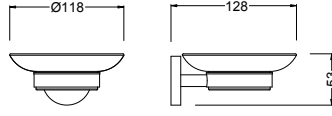

* Buzlu Cam

KOD	RENK	FİYAT/TL
3015-0002-AB	MAT SİYAH	1.650