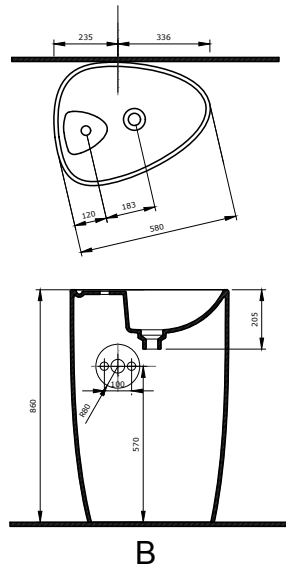

1337 - B - Tesisat Şablonu