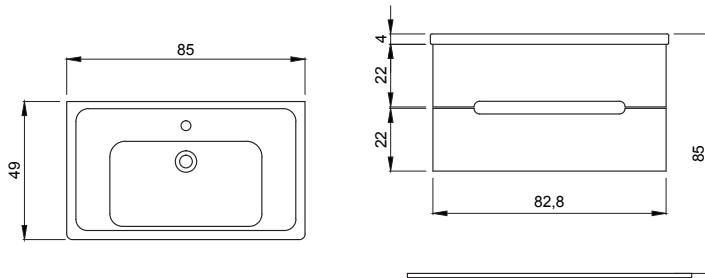

7002-1002-1008	85 cm Lavabo Dolabı	Teak	24.590
7002-0207-1008	85 cm Lavabo Dolabı	Mat Ridge Beyaz	24.590
7002-2010-1008	85 cm Lavabo Dolabı	Parlak Antrasit	24.590
1008-001-0126	PARLAK BEYAZ LAVABO		5.655

- DANELON MERONI Design Studio Tasarımı
- 85 cm Etajerli lavabo uyumlu, çift çekmeceli modül
- Kendinden kanal kulp
- Termoform kaplama
- Asma dolap (Montaj Seti Dahil)
- E1 Sınıfı, sağlıklı mdf lam malzeme
- 7002-xxx-1008 Ürün kodunun son dört rakamı uyumlu lavabo kodunu gösterir.
- Lavabo ayrıca sipariş edilmelidir. Fiyata dahil değildir.
- 3 YIL GARANTİ

* AYNA SEÇİMİ İÇİN BAKINIZ: 230 NO'LU SAYFALAR.