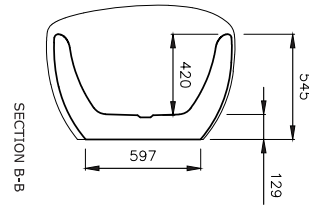

- Fiyatlara montaj dahil değildir.
- 1015-0024 Cube Yerden Küvet Bataryası ile uyumludur.