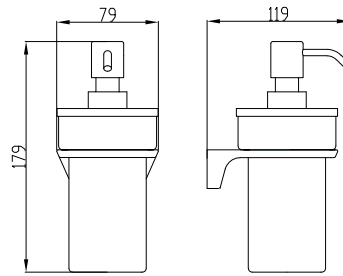

3013-0012 Trieste Sıvı Sabunluk

* Buzlu Cam

3013-0012	KROM	3.610

3013-0003 Trieste Diş Fırçalık

* Buzlu Cam

3013-0003	KROM	1.825