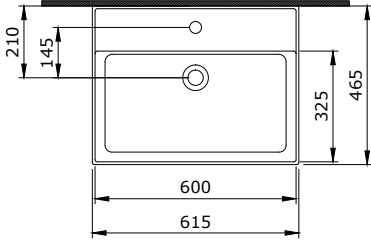

1644 Milano Lavabo 50 cm

YENİ

- Su taşma delikli
- Yuvarlak su taşma delikli ürün kodu 1656'dır.
- Tezgah üstü ve asma kullanım
- Havluluklu ürün sipariş kodu: 1644-xxx-0126-15
- 3900-0197 Havluluk ile uyumludur.
- 14,30 kg
- 10 YIL GARANTİLİ

1376 Milano Lavabo 60 cm

- Su taşma delikli
- Yuvarlak su taşma delikli ürün kodu 1474'tür.
- Tezgah üstü ve asma kullanım
- Havluluklu ürün sipariş kodu: 1376-xxx-0126-15
- 3900-0199 Havluluk ile uyumludur.
- 15,84 kg
- 10 YIL GARANTİLİ

1377 Milano Lavabo 80 cm

- Su taşma delikli
- Yuvarlak su taşma delikli ürün kodu 1502'dir.
- Tezgah üstü ve asma kullanım
- Havluluklu ürün sipariş kodu: 1377-xxx-0126-15
- 3930-0001S Metal konsol ayak ile kullanılabilir.
- 3900-0200 Havluluk ile uyumludur.
- 21,77 kg
- 10 YIL GARANTİLİ

KOD	RENK	FİYAT/TL
1644-001-0126	PARLAK BEYAZ	7.085
1644-002-0126	MAT BEYAZ	9.270
1644-006-0126	MAT GRİ	9.270
1644-007-0126	MAT YASEMİN	9.270
1644-011-0126	MAT KAŞMİR	9.270
1644-014-0126	PARLAK BİSKÜVİ	9.270
1644-032-0126	MAT SOMON	9.270
1644-033-0126	MAT MİNT YEŞİL	9.270
1644-020-0126	MAT ANTRASİT	10.785
1644-021-0126	P. MANDALİNA SARISI	10.785
1644-025-0126	MAT KAHVE	10.785
1644-027-0126	MAT YEŞİL	10.785
1644-029-0126	MAT BUZ MAVİSİ	10.785
1644-069-0126	MAT BETON	10.785
1644-004-0126	MAT SİYAH	10.785
1644-005-0126	PARLAK SİYAH	10.785
1644-012-0126	PARLAK TURUNCU	12.320
1644-019-0126	PARLAK KIRMIZI	12.320
1644-071-0126	MAT PETROL MAVİSİ	10.785
1644-072-0126	P. BURGONYA BORDOSU	10.785