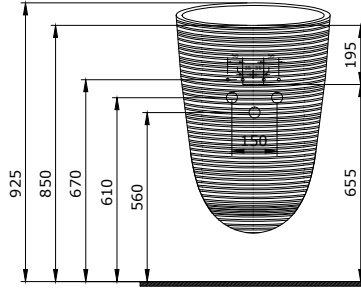

- 1655-xxx-0126 Tek armatür delikli, su taşma deliksiz
- 1655-xxx-0125 Armatür deliksiz, su taşma deliksiz
- Basmalı süzgeç, seramik sifon kapağı ve plastik körüklü hortum dahildir.
- 29,56 kg
- 10 YIL GARANTİLİ