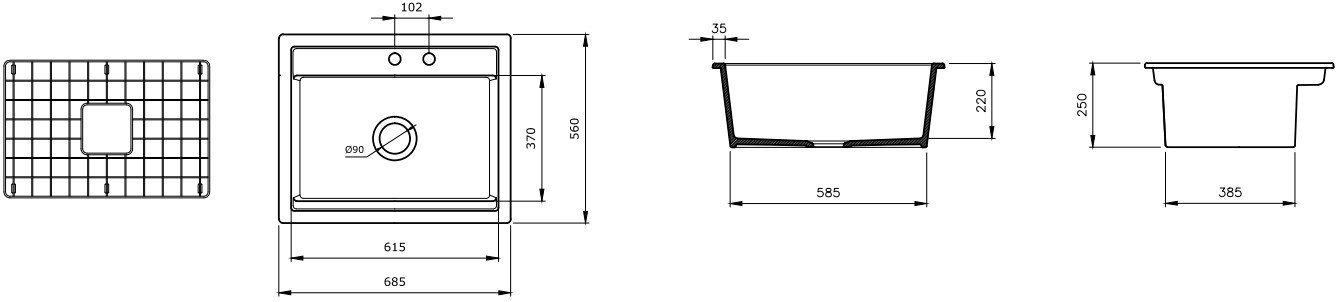

1633 Baveno Gizli Eviye Sistemi

- 2 armatür delikli, su taşma deliksiz
- 2331 0001 Sifon ayrı satılır.
- 2300 2058 Tel ızgara ayrı satılır.
- 22,2 kg
- 10 YIL GARANTİLİ
- Çelik tel ızgara ile birlikte kullanılması tavsiye edilir.

KOD	RENK	FİYAT/TL
1633-001-0132-03	PARLAK BEYAZ	23.905
1633-006-0132-03	MAT GRİ	31.195
1633-011-0132-03	MAT KAŞMİR	31.195
1633-014-0132-03	PARLAK BİSKÜVİ	31.195
1633-020-0132-03	MAT ANTRASİT	36.450
1633-025-0132-03	MAT KAHVE	36.450
1633-004-0132-03	MAT SİYAH	36.450
1633-005-0132-03	PARLAK SİYAH	36.450
2300 2058	P. ÇELİK TEL IZGARA	4.470
2320 0006	TAHTA (İç kademe)	6.715
2320 0007	TAHTA / DIŞ KAPAK (2 Adet)	14.220

2201-0011 Baveno Move+Teleskopik Eviye Armatürü

Seramik kartuşlu ve pirinç gövdeli teleskopik mutfak bataryası. Yan kumandalı standart spray özelliğine sahiptir.

2201-0011	KROM	21.380
2201-0011-AB	SİYAH	25.850

- 35 mm seramik diskli valf kartuşu
- 6,8 lt/dk. su akışı (5 bar basınçla)
- Çıkış ağız 360° döner
- Standart spray
- Her biri 61 cm uzunluğunda esnek giriş hortumları içerir
- Stabilizatör flanşı dahildir
- Uzatılmış 9 cm şaft