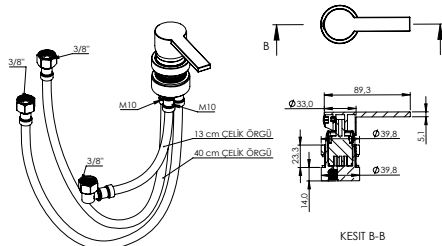

A0114 Klozet Üstü Taharet Musluęu - Sıcak / Soęuk

KOD	RENK	FİYAT/TL
A0114-0001	KROM	2.735

- 1295-XXX-0119 Venezia Rimless Duvardan Asma Klozet ile uyumludur.