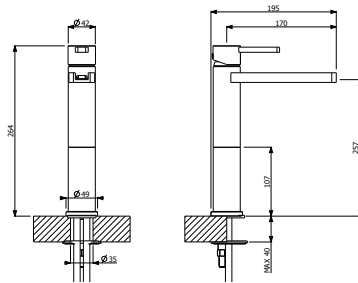

1014-0002-SA Yüksek Lavabo Bataryası

1014-0002-SA ALTIN

43.550

- Swarovski® kristalleri
- 24k altın kaplama
- Çıkış ucu uzunluğu: 170 mm
- Çıkış ucu yüksekliği: 257 mm
- 25 mm seramik kartuş
- Sınırlandırılmış su akışı: 4 lt/dk
- Şelale su akışı