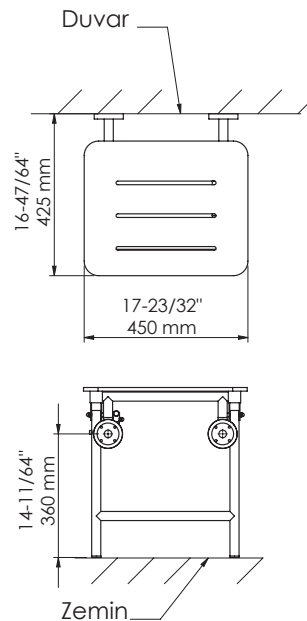

- Fenolik tabla
- Kolay temizlenebilme
- Denge ve hareket güçlülüğüne sahip kişiler için uygundur.
- 304 kalite mat paslanmaz çelik
- Maksimum ağırlık 200 kg