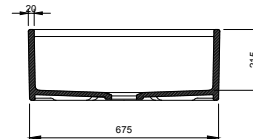

- Armatür deliksiz, su taşma deliksiz
- 2331 0001 Sifon ayrı satılır.
- 2300 2059 Tel ızgara ayrı satılır.
- 32,2 kg
- 10 YIL GARANTİLİ
- Çelik tel ızgara ile birlikte kullanılması tavsiye edilir.