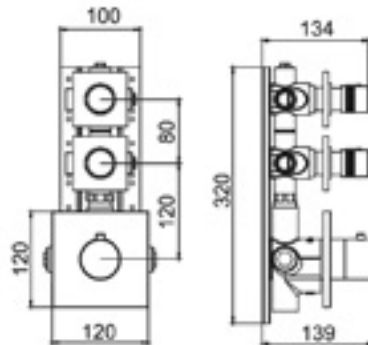

5460-0003 Multibox Ankastr Termostatik Duş Bataryası 2 Ayrı Çıkışlı

5460-0003	KROM	41.110

- Tek aks üzerinde 2 adet tekil yönlendirici/çıkış
- Aynı anda 2 farklı çıkıştan su akışı sağlar.
- Termostatik kartuş
- Krom açma-kapama / yönlendirme valfleri
- 38 °C'de güvenlik kilidi, ayarlanabilir ısı limitleyici
- İç gövde ürüne dahildir.
- Sıva altı hazırlık yapılmalıdır.
- Pirinç kumanda kolları ve paneller