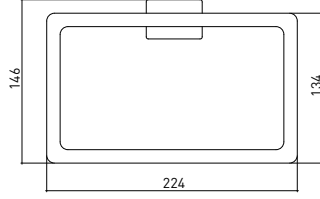

3021-0004 Havluluk Yuvarlak 224 mm

KOD	RENK	FİYAT/TL
3021-0004	KROM	2.020
3021-0004-AB	MAT SİYAH	2.230