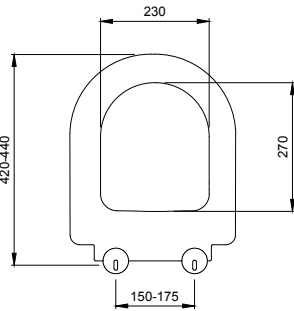

A0302-001	PARLAK BEYAZ	4.160
A0302-002	MAT BEYAZ	6.200
A0302-006	MAT GRİ	6.200
A0302-007	MAT YASEMİN	6.200
A0302-011	MAT KAŞMİR	6.200
A0302-014	PARLAK BİSKÜVİ	6.200
A0302-032	MAT SOMON	6.200
A0302-033	MAT MİNT YEŞİL	6.200
A0302-020	MAT ANTRASİT	7.280
A0302-021	P. MANDALİNA SARISI	7.280
A0302-025	MAT KAHVE	7.280
A0302-027	MAT YEŞİL	7.280
A0302-029	MAT BUZ MAVİSİ	7.280
A0302-069	MAT BETON	7.280
A0302-004	MAT SİYAH	7.280
A0302-005	PARLAK SİYAH	7.280
A0302-012	PARLAK TURUNCU	8.305
A0302-019	PARLAK KIRMIZI	8.305
A0302-071	MAT PETROL MAVİSİ	7.280
A0302-072	P. BURGONYA BORDOSU	7.280