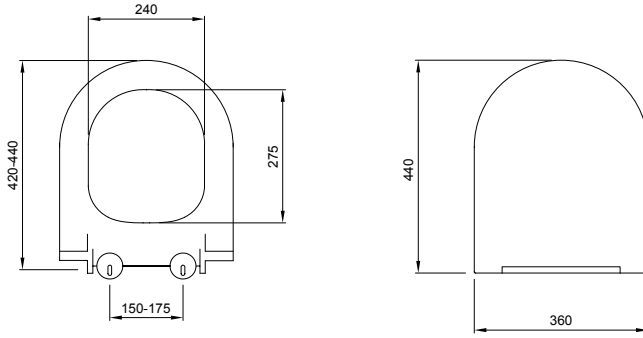

KOD	RENK	FİYAT/TL
A0336-001	PARLAK BEYAZ	4.160
A0336-002	MAT BEYAZ	6.200
A0336-006	MAT GRİ	6.200
A0336-007	MAT YASEMİN	6.200
A0336-011	MAT KAŞMİR	6.200
A0336-014	PARLAK BİSKÜVİ	6.200
A0336-032	MAT SOMON	6.200
A0336-033	MAT MİNT YEŞİL	6.200
A0336-020	MAT ANTRASİT	7.280
A0336-021	P. MANDALİNA SARISI	7.280
A0336-025	MAT KAHVE	7.280
A0336-027	MAT YEŞİL	7.280
A0336-029	MAT BUZ MAVİSİ	7.280
A0336-069	MAT BETON	7.280
A0336-004	MAT SİYAH	7.280
A0336-005	PARLAK SİYAH	7.280
A0336-012	PARLAK TURUNCU	8.305
A0336-019	PARLAK KIRMIZI	8.305
A0336-071	MAT PETROL MAVİSİ	7.280
A0336-072	P. BURGONYA BORDOSU	7.280