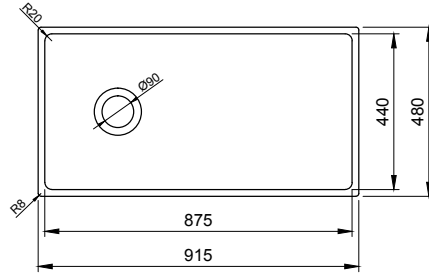

1350 Contempo Çift Gözlü Mutfak Eviyesi 91 cm

KOD	RENK	FİYAT/TL
1350-001-0120-03	PARLAK BEYAZ	21.905
1350-006-0120-03	MAT GRİ	28.585
1350-011-0120-03	MAT KAŞMİR	28.585
1350-014-0120-03	PARLAK BİSKÜVİ	28.585
1350-020-0120-03	MAT ANTRASİT	33.380
1350-025-0120-03	MAT KAHVE	33.380
1350-004-0120-03	MAT SİYAH	33.380
1350-005-0120-03	PARLAK SİYAH	33.380
2300 2007	P. ÇELİK TEL IZGARA (1Ad.)	2.845

- Armatür deliksiz, su taşma deliksiz
- 2331 0002 Sifon ayrı satılır.
- 2300 2007 Tel ızgara ayrı satılır.
- 47,81 kg
- 10 YIL GARANTİLİ
- Çelik tel ızgara ile birlikte kullanılması tavsiye edilir.

1354 Contempo Mutfak Eviyesi 91 cm

1354-001-0120-03	PARLAK BEYAZ	22.055
1354-006-0120-03	MAT GRİ	28.790
1354-011-0120-03	MAT KAŞMİR	28.790
1354-014-0120-03	PARLAK BİSKÜVİ	28.790
1354-020-0120-03	MAT ANTRASİT	33.630
1354-025-0120-03	MAT KAHVE	33.630
1354-004-0120-03	MAT SİYAH	33.630
1354-005-0120-03	PARLAK SİYAH	33.630
2300 2005	P. ÇELİK TEL IZGARA	5.285

- Armatür deliksiz, su taşma deliksiz
- 2331 0001 Sifon ayrı satılır.
- 2300 2005 Tel ızgara ayrı satılır.
- 44,15 kg
- 10 YIL GARANTİLİ
- Çelik tel ızgara ile birlikte kullanılması tavsiye edilir.