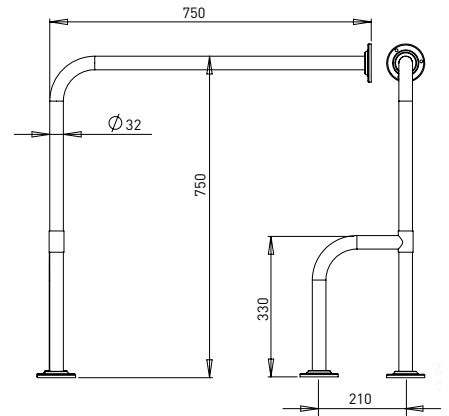

TBPC-XXX-1090 90° Açılı Köşe Paslanmaz Çelik Tutunma Barı

KOD	RENK	FİYAT/TL
TBPC-101-1090	MAT P.ÇELİK	2.880
TBPC-102-1090	PARLAK P.ÇELİK	3.160

- 304 Paslanmaz çelik 90° açılı köşe tutunma barı
- Satine yüzey, gizli flanş kapaklı
- Ölçüler: 70 x 50 cm; $\varnothing$ 32 mm
- Renk seçenekleri için bilgi alınız.

TBPC-XXX-0090 L Tipi Paslanmaz Çelik Tutunma Barı

TBPC-101-0090	MAT P.ÇELİK	3.235
TBPC-102-0090	PARLAK P.ÇELİK	3.560

- 304 Paslanmaz çelik, gizli flanş kapaklı
- Ölçüler: 50x70cm ; $\varnothing$ 32mm
- Renk seçenekleri için bilgi alınız.

TBPC-XXX-1190 90° Açılı Duvardan Yere Destek Ayaklı Paslanmaz Çelik Tutunma Barı

TBPC-101-1190	MAT P.ÇELİK	3.790
TBPC-102-1190	PARLAK P.ÇELİK	4.155

- 304 Paslanmaz çelik 90° açılı duvardan yere destek ayaklı tutunma barı
- Satine yüzey, gizli flanş kapaklı
- Destek ayağı ekstra denge sağlar.
- Ölçüler: 75 x 75 cm; destek ayağı uzunluğu: 33 cm; $\varnothing$ 32 mm
- Renk seçenekleri için bilgi alınız.