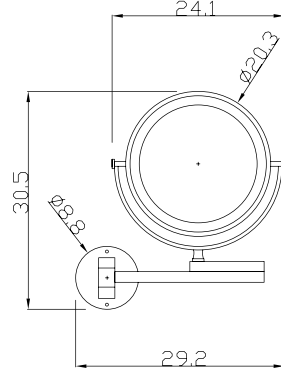

3056-0006 Ayna Led Işıklı Çift Kollu Çift Yönlü 3x

KOD	RENK	FİYAT/TL
3056-0006	KROM	15.375