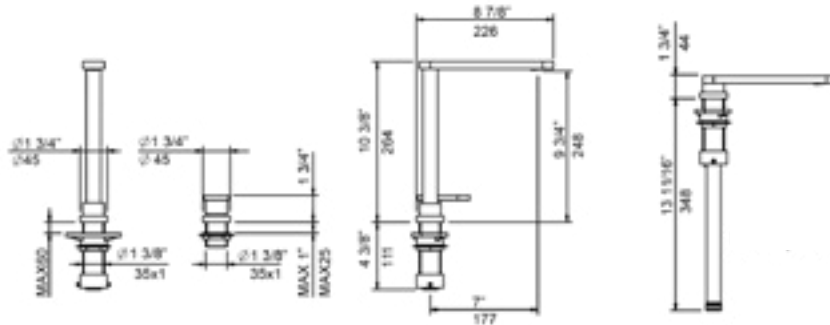

- * 35 mm seramik diskli valf kartuşu
- * 6,8 lt/dk. su akışı (5 bar basınçla)
- * Çıkış ağız 360° döner
- * Standart spray
- * Her biri 61 cm uzunluğunda esnek giriş hortumları içerir
- * Stabilizatör flanşı dahildir
- * Uzatılmış 9 cm şaft