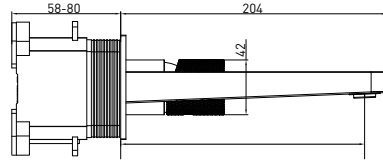

1033-0043 Ankastr Lavabo Bataryası

1033-0043	KROM	10.760
1033-0043-EG	ALTIN	13.165
1033-0043-AB	SİYAH	11.865

- Sıçramayı önleyen hava karıştırıcı akış sistemi
- NEOPERL açılı yerleştirilmiş gizli perlatör: 12°
- 35 mm seramik kartuş
- Akış miktarı: Maks. 8 lt/dk
- Pirinç kumanda kolu
- Çıkış ucu uzunluğu: 187 mm
- İç gövde ürüne dahildir.