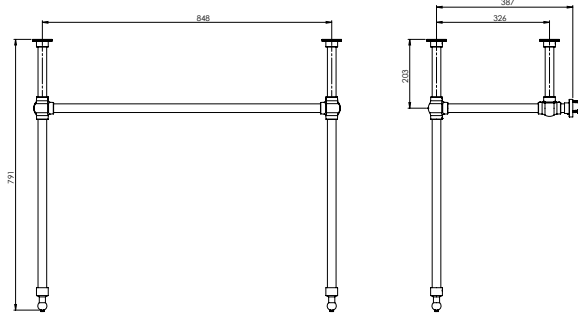

- 2 YIL GARANTİLİ

3930-0001S	SATEN NİKEL	26.945
3930-0001AS	ALTIN	43.650