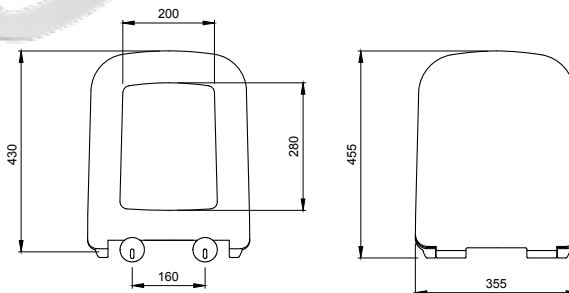

A0332-001	PARLAK BEYAZ	4.160
A0332-002	MAT BEYAZ	6.200
A0332-006	MAT GRİ	6.200
A0332-007	MAT YASEMİN	6.200
A0332-011	MAT KAŞMİR	6.200
A0332-014	PARLAK BİSKÜVİ	6.200
A0332-032	MAT SOMON	6.200
A0332-033	MAT MİNT YEŞİL	6.200
A0332-020	MAT ANTRASİT	7.280
A0332-021	P. MANDALİNA SARISI	7.280
A0332-025	MAT KAHVE	7.280
A0332-027	MAT YEŞİL	7.280
A0332-029	MAT BUZ MAVİSİ	7.280
A0332-069	MAT BETON	7.280
A0332-004	MAT SİYAH	7.280
A0332-005	PARLAK SİYAH	7.280
A0332-012	PARLAK TURUNCU	8.305
A0332-019	PARLAK KIRMIZI	8.305
A0332-071	MAT PETROL MAVİSİ	7.280
A0332-072	P. BURGONYA BORDOSU	7.280