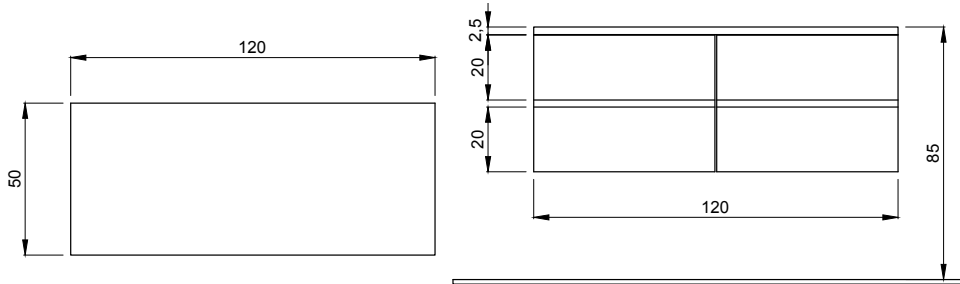

7011 Matrix 120 cm Lavabo Dolabı (Beyaz Cam Tezgahlı Set)

! 120 cm dolaplarda
(1174-1005-1476-1477-1172-1173-1521-
1478-1494-1598-1074) kodu belirtilen
lavaboların tamamına uyumludur.

7011-1312-XXXX-2	120 cm Lavabo Dolabı	Teak	Teak	Beyaz	46.200
7011-0108-XXXX-2	120 cm Lavabo Dolabı	P. Beyaz	P. Beyaz	Beyaz	46.200
7011-2008-XXXX-2	120 cm Lavabo Dolabı	P. Antrasit	P. Antrasit	Beyaz	46.200
1174-061-0125	PARLAK BEYAZ LAVABO (1 ADET)				8.475

* AYNA SEÇİMİ İÇİN BAKINIZ: 230 NO'LU SAYFALAR.