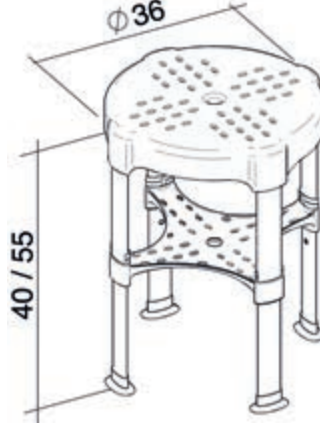

- Çok amaçlı raflı banyo oturağı.
- Ek raf sayesinde fazladan kullanılabilir alan sunar. Oturağın dengesini sağlar, güvenliği artırır.
- Thermorubber yumuşak ayak tabanları sayesinde yüksek denge sağlar.
- Malzeme: Polipropilen, eloksallı alüminyum ve paslanmaz çelik
- Maksimum kullanıcı ağırlığı: 110kg