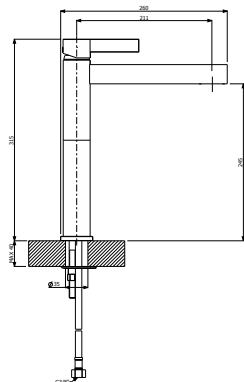

1015-0002-SA Yüksek Lavabo Bataryası

1015-0002-SA ALTIN 39.000

- Swarovski® kristalleri
- 24k altın kaplama
- Çıkış ucu uzunluğu: 211 mm
- Çıkış ucu yüksekliği: 245 mm
- 25 mm seramik kartuş
- Gizli dikdörtgen Neoperl perlatör
- Sınırlandırılmış su akışı: 7,5 lt/dk