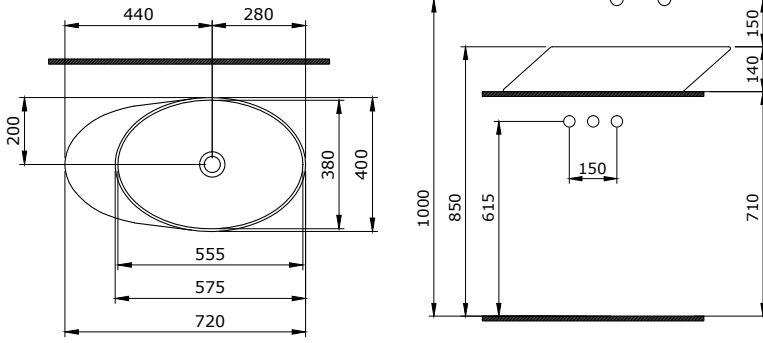

VESSEL

SERAMİK SAĞLIK
GEREÇLERİ

1013 Vessel Yatay Çanak Lavabo 72 cm

- * Armatür deliksiz, su taşma deliksiz
- * Sadece tezgah üstü kullanıma uygundur.
- * 12,20 kg
- * 10 YIL GARANTİLİ

KOD	RENK	FİYAT/TL
1013-001-0125	PARLAK BEYAZ	7.285
1013-002-0125	MAT BEYAZ	9.495
1013-006-0125	MAT GRİ	9.495
1013-007-0125	MAT YASEMİN	9.495
1013-011-0125	MAT KAŞMİR	9.495
1013-014-0125	PARLAK BİSKÜVİ	9.495
1013-032-0125	MAT SOMON	9.495
1013-033-0125	MAT MİNT YEŞİL	9.495
1013-020-0125	MAT ANTRASİT	11.090
1013-021-0125	P. MANDALİNA SARISI	11.090
1013-025-0125	MAT KAHVE	11.090
1013-027-0125	MAT YEŞİL	11.090
1013-029-0125	MAT BUZ MAVİSİ	11.090
1013-069-0125	MAT BETON	11.090
1013-004-0125	MAT SİYAH	11.090
1013-005-0125	PARLAK SİYAH	11.090
1013-012-0125	PARLAK TURUNCU	12.670
1013-019-0125	PARLAK KIRMIZI	12.670
1013-070-0125	MAT BRONZ	12.670
1013-071-0125	MAT PETROL MAVİSİ	11.090
1013-072-0125	P. BURGONYA BORDOSU	11.090