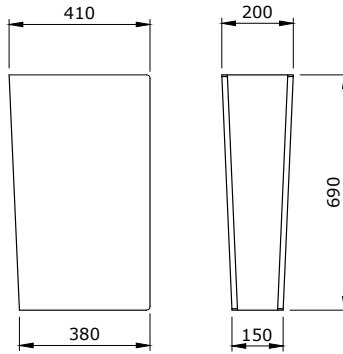

- 1015 Taormina Arch 45 cm lavabo hariç tüm Taormina Serisi lavabolar ile uyumludur.
- 10,40 kg
- 10 YIL GARANTİLİ

1002-001-0320	PARLAK BEYAZ	2.050