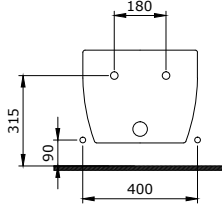

KOD	RENK	FİYAT/TL
1117-001-0120	PARLAK BEYAZ	9.745
1117-002-0120	MAT BEYAZ	12.675
1117-006-0120	MAT GRİ	12.675
1117-007-0120	MAT YASEMİN	12.675
1117-011-0120	MAT KAŞMİR	12.675
1117-014-0120	PARLAK BİSKÜVİ	12.675
1117-032-0120	MAT SOMON	12.675
1117-033-0120	MAT MİNT YEŞİL	12.675
1117-020-0120	MAT ANTRASİT	14.820
1117-021-0120	P. MANDALİNA SARISI	14.820
1117-025-0120	MAT KAHVE	14.820
1117-027-0120	MAT YEŞİL	14.820
1117-029-0120	MAT BUZ MAVİSİ	14.820
1117-069-0120	MAT BETON	14.820
1117-004-0120	MAT SİYAH	14.820
1117-005-0120	PARLAK SİYAH	14.820
1117-012-0120	PARLAK TURUNCU	16.925
1117-019-0120	PARLAK KIRMIZI	16.925
1117-071-0120	MAT PETROL MAVİSİ	14.820
1117-072-0120	P. BURGONYA BORDOSU	14.820