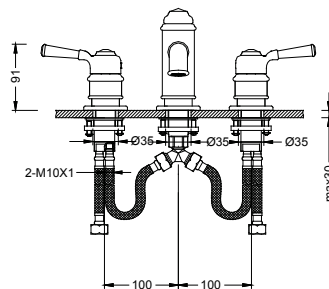

1004-0004 Üç Delikli Lavabo Bataryası

KOD	RENK	FİYAT/TL
1004-0004	KROM	20.555
1004-0004-BN	SATEN NİKEL	26.635
1004-0004-AB	ANTİK SİYAH	26.635

- Sıçramayı önleyen hava karıştırıcı akış sistemi
- FLÜHS 1/4 seramik disk karıştırıcı
- HONEYCOMB® kireç kırıcı ve PCA® su tasarrufu özellikli NEOPERL perlatör
- CACHE® NEOPERL gizli perlatör
- Akış miktarı: Maks. 5,7 lt/dk
- Ses sınıfı: I
- Spiral bağlantı horturları
- Sifon kumandasız
- Çıkış ucu uzunluğu: 116 mm
- Çıkış ucu yüksekliği: 49 mm