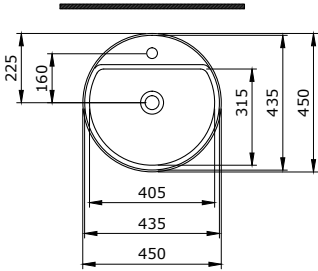

KOD	RENK	FİYAT/TL
1599-061-0126	PARLAK BEYAZ	10.165
1599-002-0126	MAT BEYAZ	13.235
1599-006-0126	MAT GRİ	13.235
1599-007-0126	MAT YASEMİN	13.235
1599-011-0126	MAT KAŞMİR	13.235
1599-014-0126	PARLAK BİSKÜVİ	13.235
1599-032-0126	MAT SOMON	13.235
1599-033-0126	MAT MİNT YEŞİL	13.235
1599-020-0126	MAT ANTRASİT	15.455
1599-021-0126	P. MANDALİNA SARISI	15.455
1599-025-0126	MAT KAHVE	15.455
1599-027-0126	MAT YEŞİL	15.455
1599-029-0126	MAT BUZ MAVİSİ	15.455
1599-069-0126	MAT BETON	15.455
1599-004-0126	MAT SİYAH	15.455
1599-005-0126	PARLAK SİYAH	15.455
1599-012-0126	PARLAK TURUNCU	17.490
1599-019-0126	PARLAK KIRMIZI	17.490
1599-070-0126	MAT BRONZ	17.490
1599-071-0126	MAT PETROL MAVİSİ	15.455
1599-072-0126	P. BURGONYA BORDOSU	15.455

1600 Sottile Slim Line Oval Batarya

Banklı Lavabo 60x45 cm