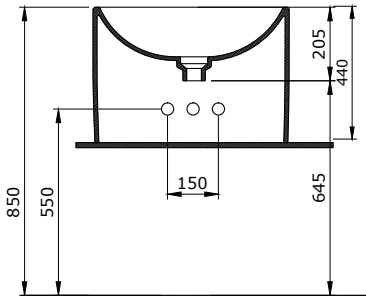

- Armatür deliksiz, su taşma deliksiz
- Alçak tezgah üzeri kullanıma uygundur.
- Basmalı süzgeç, seramik sifon kapağı ve plastik körüklü hortum dahildir.
- 28,2 kg
- 10 YIL GARANTİLİ

NOT: Duvardan çıkışlı sifon için sipariş sırasında sayfa 36-37'deki kullanıma göre delik şablonu tercihinizi belirtiniz.