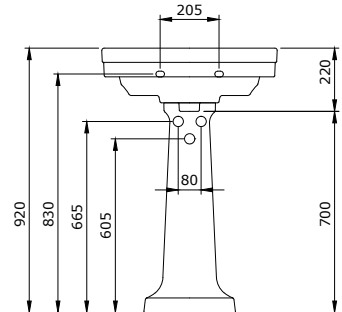

1041 Verona Lavabo 61 cm

- 1041-xxx-0126 Tek armatür delikli
- 1041-xxx-0127 Üç armatür delikli
- Tezgah üstü kullanıma uygundur.
- Su taşma delikli
- 1042 kolon ayak ile uyumlu
- 18,44 kg
- 10 YIL GARANTİLİ

KOD	RENK	FİYAT/TL
1041-061-0126	PARLAK BEYAZ	9.745
1041-002-0126	MAT BEYAZ	12.675
1041-014-0126	PARLAK BİSKÜVİ	12.675
1041-004-0126	MAT SİYAH	14.820
1041-005-0126	PARLAK SİYAH	14.820

1040 Verona Lavabo 71 cm

- 1040-xxx-0126 Tek armatür delikli
- 1040-xxx-0127 Üç armatür delikli
- Tezgah üstü kullanıma uygundur.
- Su taşma delikli
- 1042 kolon ayak ile uyumlu
- 23,71 kg
- 10 YIL GARANTİLİ

1040-061-0126	PARLAK BEYAZ	10.725
1040-002-0126	MAT BEYAZ	14.000
1040-014-0126	PARLAK BİSKÜVİ	14.000
1040-004-0126	MAT SİYAH	16.335
1040-005-0126	PARLAK SİYAH	16.335

1042 Verona Seramik Kolon Ayak

- 1040 ve 1041 lavabolar ile birlikte kullanılır.
- 14,38 kg
- 10 YIL GARANTİLİ

1042-061-0320	PARLAK BEYAZ	4.355
1042-002-0320	MAT BEYAZ	5.690
1042-014-0320	PARLAK BİSKÜVİ	5.690
1042-004-0320	MAT SİYAH	6.605
1042-005-0320	PARLAK SİYAH	6.605