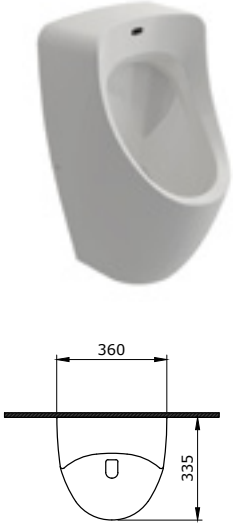

1383 Taormina Arch Pisuar Fotoselli Elektrikli

- Elektrikli fotosel yıkama sistemi
- Arkadan su girişi
- Sifon dahildir.
- Elektrik hattı sıva altına çekilmelidir.
- 18,71 kg
- 10 YIL GARANTİLİ
- Montaj videoları web sitemizde yer almaktadır.

KOD	RENK	FİYAT/TL
1383-001-0134	PARLAK BEYAZ	38.805
1383-002-0134	MAT BEYAZ	50.620
1383-006-0134	MAT GRİ	50.620
1383-007-0134	MAT YASEMİN	50.620
1383-011-0134	MAT KAŞMİR	50.620
1383-014-0134	PARLAK BİSKÜVİ	50.620
1383-032-0134	MAT SOMON	50.620
1383-033-0134	MAT MİNT YEŞİL	50.620
1383-020-0134	MAT ANTRASİT	59.070
1383-021-0134	P. MANDALİNA SARISI	59.070
1383-025-0134	MAT KAHVE	59.070
1383-027-0134	MAT YEŞİL	59.070
1383-029-0134	MAT BUZ MAVİSİ	59.070
1383-069-0134	MAT BETON	59.070
1383-004-0134	MAT SİYAH	59.070
1383-005-0134	PARLAK SİYAH	59.070
1383-012-0134	PARLAK TURUNCU	67.490
1383-019-0134	PARLAK KIRMIZI	67.490
1383-070-0134	MAT BRONZ	67.490
1383-071-0134	MAT PETROL MAVİSİ	59.070
1383-072-0134	P. BURGONYA BORDOSU	59.070