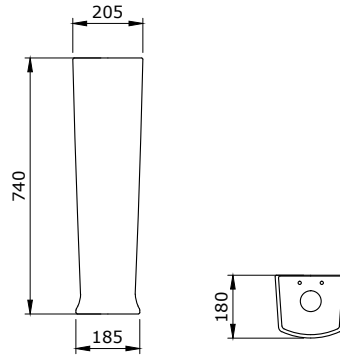

- 1127 lavabo ile birlikte kullanılır.
- 11,8 kg
- 10 YIL GARANTİLİ

1128-061-0320	PARLAK BEYAZ	4.355
1128-002-0320	MAT BEYAZ	5.680
1128-014-0320	PARLAK BİSKÜVİ	5.680
1128-004-0320	MAT SİYAH	6.605
1128-005-0320	PARLAK SİYAH	6.605