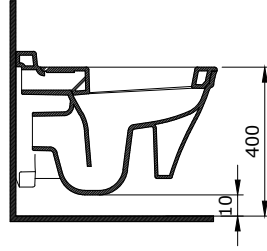

1177 Lavita Asma Klozet

- 1177-xxx-0128 Gizli taharet giriřli
- 1177-xxx-0129 Taharet borusuz
- 2,5/4lt su ile yıkama yapar.
- 29,50 kg
- 10 YIL GARANTİLİ

KOD	RENK	FİYAT/TL
1177-001-0128	PARLAK BEYAZ	11.595
1177-002-0128	MAT BEYAZ	15.145
1177-014-0128	PARLAK BİSKÜVİ	15.145
1177-004-0128	MAT SİYAH	17.700
1177-005-0128	PARLAK SİYAH	17.700

A0331 Lavita Klozet Kapađı

- Duroplast Soft Close Kapak
- Kolay temizlenir.
- Sök-tak özelliğlidir.
- Kapak ile klozetler arasında ton farklılıkları olabilir.
- 2 YIL GARANTİLİ

A0331-001	PARLAK BEYAZ	4.160
A0331-002	MAT BEYAZ	6.200
A0331-014	PARLAK BİSKÜVİ	6.200
A0331-004	MAT SİYAH	7.280
A0331-005	PARLAK SİYAH	7.280