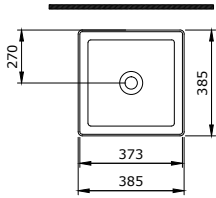

1477 Sottile Slim Line Kare Lavabo 38x38 cm

- Armatür deliksiz, su taşma deliksiz
- Sadece tezgah üstü kullanıma uygundur.
- Seramik kapak dahil değildir.
- 6,46 kg
- 10 YIL GARANTİLİ

1477-001-0125	PARLAK BEYAZ	9.250
1477-002-0125	MAT BEYAZ	13.870
1477-006-0125	MAT GRİ	13.870
1477-007-0125	MAT YASEMİN	13.870
1477-011-0125	MAT KAŞMİR	13.870
1477-014-0125	PARLAK BİSKÜVİ	13.870
1477-032-0125	MAT SOMON	13.870
1477-033-0125	MAT MİNT YEŞİL	13.870
1477-020-0125	MAT ANTRASİT	16.170
1477-021-0125	P. MANDALİNA SARISI	16.170
1477-025-0125	MAT KAHVE	16.170
1477-027-0125	MAT YEŞİL	16.170
1477-029-0125	MAT BUZ MAVİSİ	16.170
1477-069-0125	MAT BETON	16.170
1477-004-0125	MAT SİYAH	16.170
1477-005-0125	PARLAK SİYAH	16.170
1477-012-0125	PARLAK TURUNCU	18.380
1477-019-0125	PARLAK KIRMIZI	18.380
1477-070-0125	MAT BRONZ	18.380
1477-071-0125	MAT PETROL MAVİSİ	16.170
1477-072-0125	P. BURGONYA BORDOSU	16.170