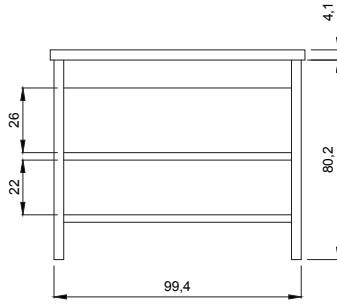

Kırmızı
(Lake)

Ceviz
(Masif Kaplama)

Gri Meşe
(Masif Kaplama)

OTTIMO

7015 Ottimo 105 cm Lavabo Dolabı

KOD	RENK	FİYAT/TL
7015-1701-1118	105 cm Lavabo Dolabı Mat Ceviz	59.400
7015-1602-1118	105 cm Lavabo Dolabı Mat Gri Meşe	59.400
1118-001-0126	PARLAK BEYAZ LAVABO	7.285