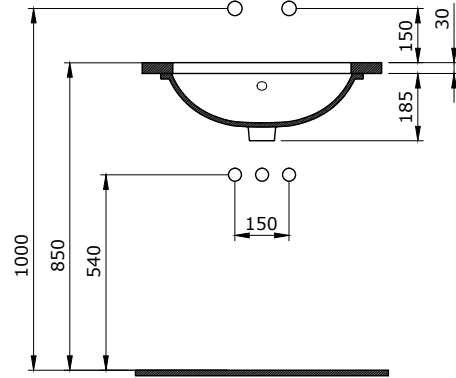

- Su taşma delikli
- Montaj seti dahildir.
- 8,1 kg
- 10 YIL GARANTİLİ