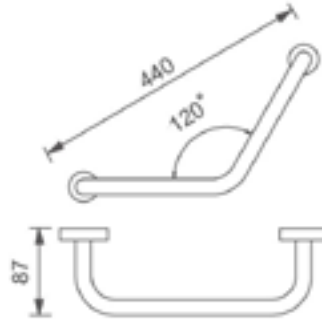

KOD	RENK	FİYAT/TL
3052-0006	KROM	4.185

* Metal Pompa

3051-0006 Tutunma Barı Düz 500 mm

3051-0007 Tutunma Barı Düz 350 mm

3051-0006	KROM	4.490
3051-0007	KROM	3.740

3051-0004 Tutunma Barı Açılı 440 mm

3051-0004	KROM	4.590
-----------	------	-------