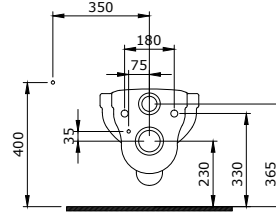

1451 Taormina Pro Rimless Asma Klozet

KOD

RENK

FİYAT/TL

- 1451-001-0128 Gizli taharet giriřli
- 1451-001-0129 Taharet borusuz
- Açık montaj
- 19,24 kg
- 10 YIL GARANTİLİ

1451-001-0128

PARLAK BEYAZ

4.680

A0323 Taormina Pro Klozet Kapađı

A0323-001

PARLAK BEYAZ

3.275

- Duroplast Soft Close Kapak
- Kapak ile klozetler arasında ton farklılıkları olabilir.
- 2 YIL GARANTİLİ