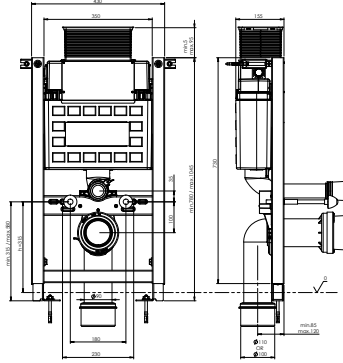

8050-1002 16 cm Alçı Panel İçi, Asma Klozet

Kullanımına Uygun 3/6 lt (Dar, Üstten Veya Önden Basmalı) Duvar Önü Montaj

KOD

FİYAT/TL

8050-1002

10.270

- TS EN 14055 Sertifikalı
- Köşe ve dar alanlarda kullanım için
- Su tüketimi ayarlanabilir boşaltma grubu
- Çift kademeli yıkama
- Derinlik ayarlı koruma paneli
- Soğuk ve darbelere karşı dayanıklı gövde
- Fluidmaster iç takım / kendini temizleme özellikli
- 16 bar basınca dayanıklı flex hortum, ara musluk ve doldurma grubu
- Hızlı ve süper sessiz doldurma, 18 db
- Metal taşıyıcı ve çerçeve konstrüksiyon
- Kolay montaj ve bakım
- EPDM veya SBR dayanıklı kauçuk sızdırmaz conta
- 5 YIL GARANTİ