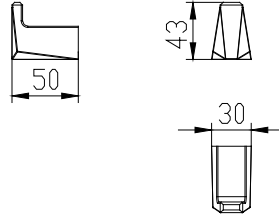

3019-0001 Bornoz Askılık

KOD	RENK	FİYAT/TL
3019-0001	KROM	1.860