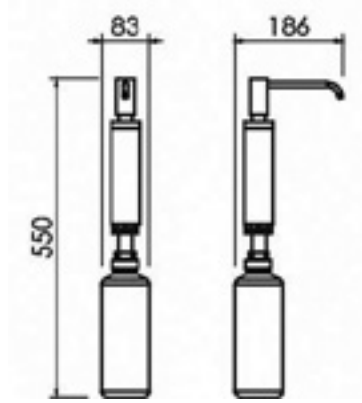

3900-0002 Sıvı Sabunluk Tezgaha Monte 1 lt

3900-0002	KROM	4.095

- Gaga uzunluğu 18,6 cm
- Çanak lavabolarla kullanıma uygun