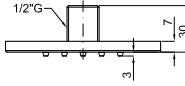

BANYO & DUŞ SİSTEMLERİ

5410-0001 Duş Jeti, Ø100 mm

KOD	RENK	FİYAT/TL
5410-0001	KROM	2.795

- * Pirinç gövde
- * Krom yüzey
- * 100 mm genişlik
- * Kreç kırıcı özellikli
- * Maks. 4 lt/dk

5410-0002 Duş Jeti, 100x100 mm