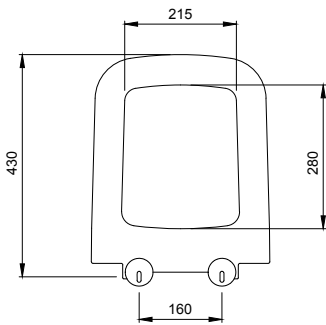

A0322-001	PARLAK BEYAZ	4.160
A0322-002	MAT BEYAZ	6.200
A0322-006	MAT GRİ	6.200
A0322-007	MAT YASEMİN	6.200
A0322-011	MAT KAŞMİR	6.200
A0322-014	PARLAK BİSKÜVİ	6.200
A0322-032	MAT SOMON	6.200
A0322-033	MAT MİNT YEŞİL	6.200
A0322-020	MAT ANTRASİT	7.280
A0322-021	P. MANDALİNA SARISI	7.280
A0322-025	MAT KAHVE	7.280
A0322-027	MAT YEŞİL	7.280
A0322-029	MAT BUZ MAVİSİ	7.280
A0322-069	MAT BETON	7.280
A0322-004	MAT SİYAH	7.280
A0322-005	PARLAK SİYAH	7.280
A0322-012	PARLAK TURUNCU	8.305
A0322-019	PARLAK KIRMIZI	8.305
A0322-071	MAT PETROL MAVİSİ	7.280
A0322-072	P. BURGONYA BORDOSU	7.280