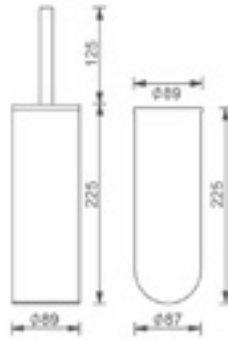

3053-0001 Tuvalet Fırçalık Yerden

3053-0002 Tuvalet Fırçalık Duvardan

3053-0001	KROM	2.885
3053-0001-AB	MAT SİYAH	3.170
3053-0002	KROM	2.990
3053-0002-AB	MAT SİYAH	3.290