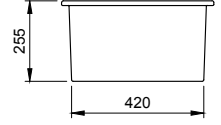

1360 Sotto Mutfak Eviyesi 68 cm

KOD	RENK	FİYAT/TL
1360-001-0120-03	PARLAK BEYAZ	18.940
1360-006-0120-03	MAT GRİ	24.725
1360-011-0120-03	MAT KAŞMİR	24.725
1360-014-0120-03	PARLAK BİSKÜVİ	24.725
1360-020-0120-03	MAT ANTRASİT	28.895
1360-025-0120-03	MAT KAHVE	28.895
1360-004-0120-03	MAT SİYAH	28.895
1360-005-0120-03	PARLAK SİYAH	28.895
2300 2010	P. ÇELİK TEL IZGARA	4.470

- Armatür deliksiz, su taşma deliksiz
- 2331 0001 Sifon ayrı satılır.
- 2300 2010 Tel ızgara ayrı satılır.
- 24,24 kg
- 10 YIL GARANTİLİ
- Çelik tel ızgara ile birlikte kullanılması tavsiye edilir.

1627 Sotto Mutfak Eviyesi 61 cm **YENİ**

1627-001-0120-03	PARLAK BEYAZ	15.920
1627-006-0120-03	MAT GRİ	20.775
1627-011-0120-03	MAT KAŞMİR	20.775
1627-014-0120-03	PARLAK BİSKÜVİ	20.775
1627-020-0120-03	MAT ANTRASİT	24.265
1627-025-0120-03	MAT KAHVE	24.265
1627-004-0120-03	MAT SİYAH	24.265
1627-005-0120-03	PARLAK SİYAH	24.265
2300 2056	P. ÇELİK TEL IZGARA	4.065

- Armatür deliksiz, su taşma deliksiz
- 2331 0001 Sifon ayrı satılır.
- 2300 2056 Tel ızgara ayrı satılır.
- 24,4 kg
- 10 YIL GARANTİLİ
- Çelik tel ızgara ile birlikte kullanılması tavsiye edilir.

1639 Sotto Mutfak Eviyesi 55 cm **YENİ**

1639-001-0141-03	PARLAK BEYAZ	18.940
1639-006-0141-03	MAT GRİ	24.725
1639-011-0141-03	MAT KAŞMİR	24.725
1639-014-0141-03	PARLAK BİSKÜVİ	24.725
1639-020-0141-03	MAT ANTRASİT	28.895
1639-025-0141-03	MAT KAHVE	28.895
1639-004-0141-03	MAT SİYAH	28.895
1639-005-0141-03	PARLAK SİYAH	28.895
2300 2060	P. ÇELİK TEL IZGARA	4.875

- Armatür deliksiz, su taşma delikli
- A2150 Dikdörtgen su taşmalı süzgeç ayrı satılır.
- A1710 Gider borusu ayrı satılır.
- 2300 2060 Tel ızgara ayrı satılır.
- 16,4 kg
- 10 YIL GARANTİLİ
- Çelik tel ızgara ile birlikte kullanılması tavsiye edilir.