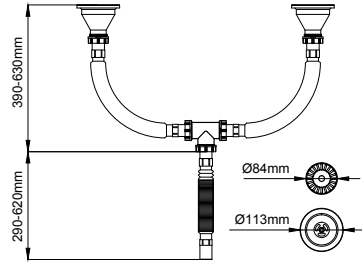

2331-0002 Eviye Süzgeci ve Sifonu - İkili

2331-0002 KROM 2.245

- * 2'li eviye sifonu ve bağlantı hortumu
- * Sifon G1 1/2, somunlu
- * Süzgeçler: 110 mm çap
- * Malzeme: AISI304 paslanmaz çelik
- * 40 mm pirinç vidalı
- * Körüklü hortum
- * Krom yüzey