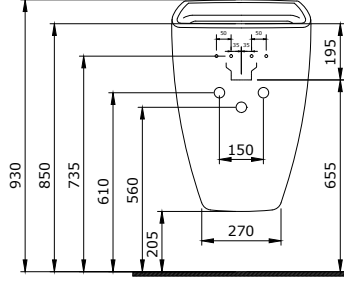

KOD	RENK	FİYAT/TL
1082-001-0126	PARLAK BEYAZ	19.755
1082-002-0126	MAT BEYAZ	25.725
1082-006-0126	MAT GRİ	25.725
1082-007-0126	MAT YASEMİN	25.725
1082-011-0126	MAT KAŞMİR	25.725
1082-014-0126	PARLAK BİSKÜVİ	25.725
1082-032-0126	MAT SOMON	25.725
1082-033-0126	MAT MİNT YEŞİL	25.725
1082-020-0126	MAT ANTRASİT	30.030
1082-021-0126	P. MANDALİNA SARISI	30.030
1082-025-0126	MAT KAHVE	30.030
1082-027-0126	MAT YEŞİL	30.030
1082-029-0126	MAT BUZ MAVİSİ	30.030
1082-069-0126	MAT BETON	30.030
1082-004-0126	MAT SİYAH	30.030
1082-005-0126	PARLAK SİYAH	30.030
1082-070-0126	MAT BRONZ	34.290
1082-012-0126	PARLAK TURUNCU	34.290
1082-019-0126	PARLAK KIRMIZI	34.290
1082-071-0126	MAT PETROL MAVİSİ	30.030
1082-072-0126	P. BURGONYA BORDOSU	30.030