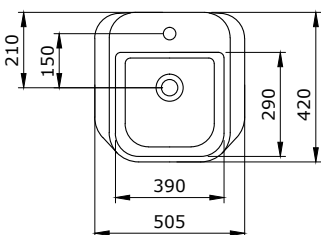

KOD	RENK	FİYAT/TL
1074-001-0126	PARLAK BEYAZ	7.395
1074-002-0126	MAT BEYAZ	9.685
1074-006-0126	MAT GRİ	9.685
1074-007-0126	MAT YASEMİN	9.685
1074-011-0126	MAT KAŞMİR	9.685
1074-014-0126	PARLAK BİSKÜVİ	9.685
1074-032-0126	MAT SOMON	9.685
1074-033-0126	MAT MİNT YEŞİL	9.685
1074-020-0126	MAT ANTRASİT	11.280
1074-021-0126	P. MANDALİNA SARISI	11.280
1074-025-0126	MAT KAHVE	11.280
1074-027-0126	MAT YEŞİL	11.280
1074-029-0126	MAT BUZ MAVİSİ	11.280
1074-069-0126	MAT BETON	11.280
1074-004-0126	MAT SİYAH	11.280
1074-005-0126	PARLAK SİYAH	11.280
1074-012-0126	PARLAK TURUNCU	12.845
1074-019-0126	PARLAK KIRMIZI	12.845
1074-070-0126	MAT BRONZ	12.845
1074-071-0126	MAT PETROL MAVİSİ	11.280
1074-072-0126	P. BURGONYA BORDOSU	11.280