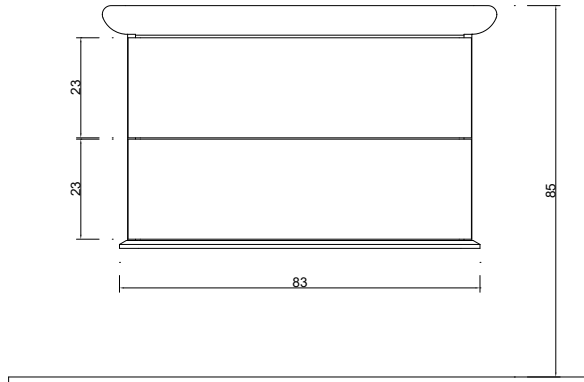

7008-0157-1490	90 cm Lavabo Dolabı	Parlak Beyaz	34.200
7008-2058-1490	90 cm Lavabo Dolabı	Parlak Antrasit	34.200
1490-001-0126	PARLAK BEYAZ LAVABO		11.595

1. DANELON MERONI Design Studio Tasarımı
   - 90 cm Etajerli lavabo uyumlu, **çift çekmeceli modül**
   - Mdf üzeri Lake boya
   - Asma dolap (Montaj Seti Dahil)
   - E1 Sınıfı, sağlıklı mdf lam malzeme
   - 7008-xxx-1490 Ürün kodunun son dört rakamı uyumlu lavabo kodunu gösterir.
   - Lavabo ayrıca sipariş edilmelidir. Fiyata dahil değildir.
   - Bas aç sistem
   - 3 YIL GARANTİ
2. AYNA SEÇİMİ İÇİN BAKINIZ: 230 NO'LU SAYFALAR.