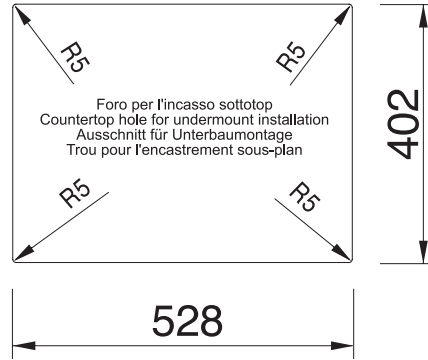

KOD	RENK	FİYAT/TL
GE-073-6010	AVENA	23.500
GE-075-6010	BIANCO LATTE	23.500
GE-076-6010	CONCRETE	23.500
GE-074-6010	DEEP BLACK	25.850
GE-077-6010	URBAN GREY	25.850

- Armatür deliksiz, su taşma delikli
- Sifon süzgeç dahildir.