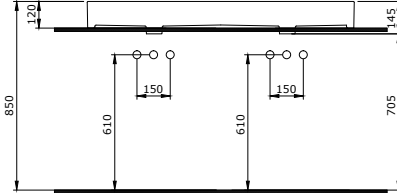

1393-001-0132	PARLAK BEYAZ	10.660
1393-002-0132	MAT BEYAZ	13.895
1393-006-0132	MAT GRİ	13.895
1393-007-0132	MAT YASEMİN	13.895
1393-011-0132	MAT KAŞMİR	13.895
1393-014-0132	PARLAK BİSKÜVİ	13.895
1393-032-0132	MAT SOMON	13.895
1393-033-0132	MAT MİNT YEŞİL	13.895
1393-020-0132	MAT ANTRASİT	16.205
1393-021-0132	P. MANDALİNA SARISI	16.205
1393-025-0132	MAT KAHVE	16.205
1393-027-0132	MAT YEŞİL	16.205
1393-029-0132	MAT BUZ MAVİSİ	16.205
1393-069-0132	MAT BETON	16.205
1393-004-0132	MAT SİYAH	16.205
1393-005-0132	PARLAK SİYAH	16.205
1393-012-0132	PARLAK TURUNCU	18.485
1393-019-0132	PARLAK KIRMIZI	18.485
1393-071-0132	MAT PETROL MAVİSİ	16.205
1393-072-0132	P. BURGONYA BORDOSU	16.205