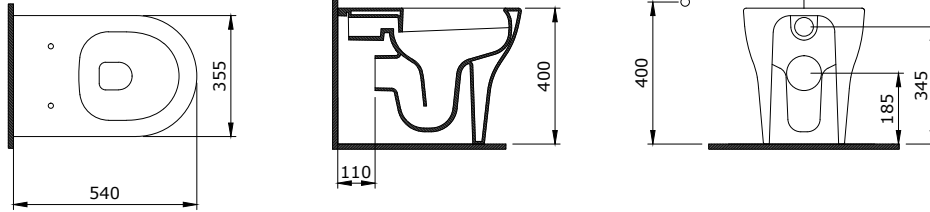

- 1491-xxx-0128 Gizli taharet borusu girişli
- 1491-xxx-0129 Taharet borusuz
- Gizli montaj
- 2,5/4lt su ile yıkama yapar.
- 32,63 kg
- 10 YIL GARANTİ

1492 Parma Yerden Bide

1492-001-0120	PARLAK BEYAZ	7.495