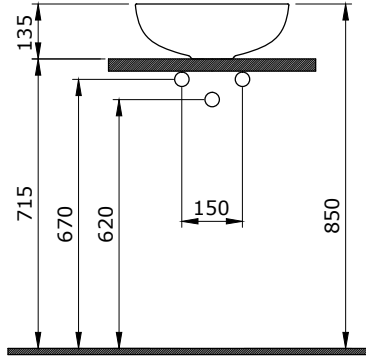

1494-001-0125	PARLAK BEYAZ	7.710
1494-002-0125	MAT BEYAZ	11.545
1494-006-0125	MAT GRİ	11.545
1494-007-0125	MAT YASEMİN	11.545
1494-011-0125	MAT KAŞMİR	11.545
1494-014-0125	PARLAK BİSKÜVİ	11.545
1494-032-0125	MAT SOMON	11.545
1494-033-0125	MAT MİNT YEŞİL	11.545
1494-020-0125	MAT ANTRASİT	13.450
1494-021-0125	P. MANDALİNA SARISI	13.450
1494-025-0125	MAT KAHVE	13.450
1494-027-0125	MAT YEŞİL	13.450
1494-029-0125	MAT BUZ MAVİSİ	13.450
1494-069-0125	MAT BETON	13.450
1494-004-0125	MAT SİYAH	13.450
1494-005-0125	PARLAK SİYAH	13.450
1494-012-0125	PARLAK TURUNCU	15.295
1494-019-0125	PARLAK KIRMIZI	15.295
1494-070-0125	MAT BRONZ	15.295
1494-071-0125	MAT PETROL MAVİSİ	13.450
1494-072-0125	P. BURGONYA BORDOSU	13.450