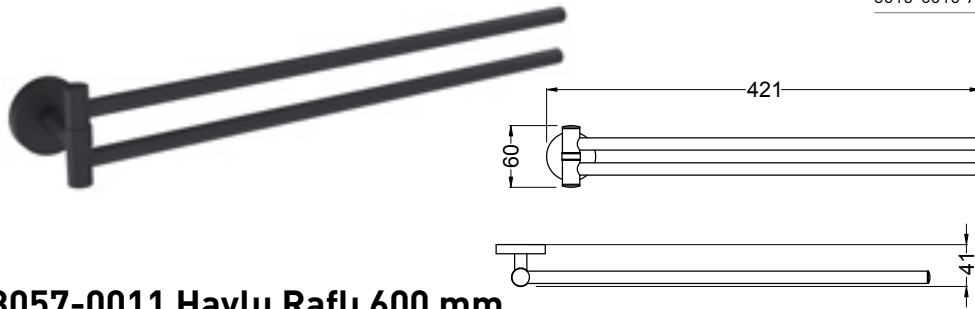

3015-0016 Havluluk İkili 421 mm

3015-0016-AB	MAT SİYAH	3.090