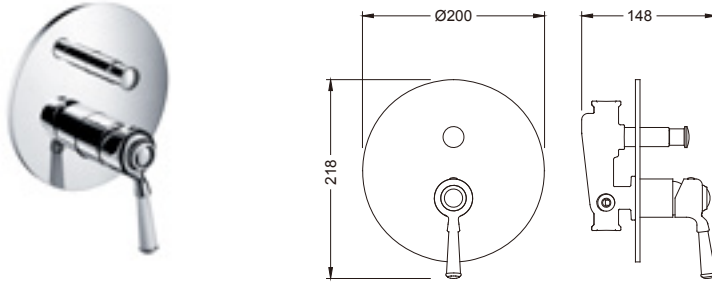

1004-0041 Ankastre Banyo Bataryası

KOD	RENK	FİYAT/TL
1004-0041	KROM	16.510

- Pirinç rozet
- Seramik saplı kumanda kolu
- Gizli montaj vidalı
- 35 mm seramik kartuş
- Ses sınıfı: I
- Ürün içeriği: Rozet, kumanda kolu
- İç gövde ürüne dahildir.
- Otomatik yönlendiricili

Not: Sadece Krom kaplama olarak mevcuttur.