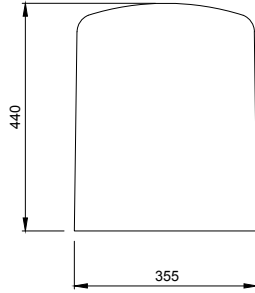

KOD	RENK	FİYAT/TL
A0312-001	PARLAK BEYAZ	4.160
A0312-002	MAT BEYAZ	6.200
A0312-006	MAT GRİ	6.200
A0312-007	MAT YASEMİN	6.200
A0312-011	MAT KAŞMİR	6.200
A0312-014	PARLAK BİSKÜVİ	6.200
A0312-032	MAT SOMON	6.200
A0312-033	MAT MİNT YEŞİL	6.200
A0312-020	MAT ANTRASİT	7.280
A0312-021	P. MANDALİNA SARISI	7.280
A0312-025	MAT KAHVE	7.280
A0312-027	MAT YEŞİL	7.280
A0312-029	MAT BUZ MAVİSİ	7.280
A0312-069	MAT BETON	7.280
A0312-004	MAT SİYAH	7.280
A0312-005	PARLAK SİYAH	7.280
A0312-012	PARLAK TURUNCU	8.305
A0312-019	PARLAK KIRMIZI	8.305
A0312-071	MAT PETROL MAVİSİ	7.280
A0312-072	P. BURGONYA BORDOSU	7.280