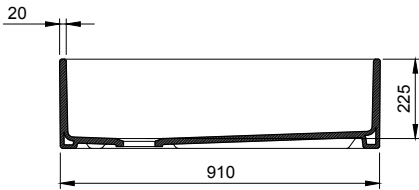

1350 Contempo Çift Gözlü Mutfak Eviyesi 91 cm

KOD	RENK	FİYAT/TL
1350-001-0120-03	PARLAK BEYAZ	21.905
1350-006-0120-03	MAT GRİ	28.585
1350-011-0120-03	MAT KAŞMİR	28.585
1350-014-0120-03	PARLAK BİSKÜVİ	28.585
1350-020-0120-03	MAT ANTRASİT	33.380
1350-025-0120-03	MAT KAHVE	33.380
1350-004-0120-03	MAT SİYAH	33.380
1350-005-0120-03	PARLAK SİYAH	33.380
2300 2007	P. ÇELİK TEL IZGARA (1Ad.)	2.845

- Armatür deliksiz, su taşma deliksiz
- 2331 0002 Sifon ayrı satılır.
- 2300 2007 Tel ızgara ayrı satılır.
- 47,81 kg
- 10 YIL GARANTİLİ
- Çelik tel ızgara ile birlikte kullanılması tavsiye edilir.

1354 Contempo Mutfak Eviyesi 91 cm

1354-001-0120-03	PARLAK BEYAZ	22.055
1354-006-0120-03	MAT GRİ	28.790
1354-011-0120-03	MAT KAŞMİR	28.790
1354-014-0120-03	PARLAK BİSKÜVİ	28.790
1354-020-0120-03	MAT ANTRASİT	33.630
1354-025-0120-03	MAT KAHVE	33.630
1354-004-0120-03	MAT SİYAH	33.630
1354-005-0120-03	PARLAK SİYAH	33.630
2300 2005	P. ÇELİK TEL IZGARA	5.285

- Armatür deliksiz, su taşma deliksiz
- 2331 0001 Sifon ayrı satılır.
- 2300 2005 Tel ızgara ayrı satılır.
- 44,15 kg
- 10 YIL GARANTİLİ
- Çelik tel ızgara ile birlikte kullanılması tavsiye edilir.