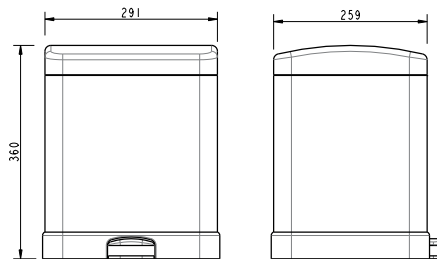

3054-0009	MAT P. ÇELİK	6.040