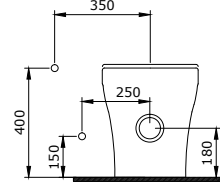

KOD	RENK	FİYAT/TL
1480-064-0128	PARLAK BEYAZ	9.040
1480-002-0128	MAT BEYAZ	11.805
1480-006-0128	MAT GRİ	11.805
1480-004-0128	MAT SİYAH	13.755