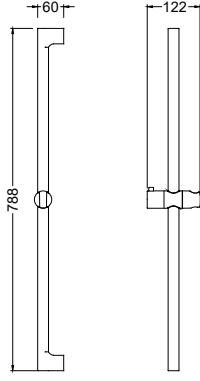

BANYO & DUŞ SİSTEMLERİ Duş Sürgüleri

5600-0003 800R Ayarlanabilir Sürgü, 790 mm