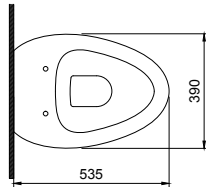

1685-001-0128	PARLAK BEYAZ	13.825
1685-002-0128	MAT BEYAZ	17.215
1685-006-0128	MAT GRİ	17.215
1685-007-0128	MAT YASEMİN	17.215
1685-011-0128	MAT KAŐMİR	17.215
1685-014-0128	PARLAK BİSKÜVİ	17.215
1685-032-0128	MAT SOMON	17.215
1685-033-0128	MAT MİNT YEŐİL	17.215
1685-020-0128	MAT ANTRASİT	20.075
1685-021-0128	P. MANDALİNA SARISI	20.075
1685-025-0128	MAT KAHVE	20.075
1685-027-0128	MAT YEŐİL	20.075
1685-029-0128	MAT BUZ MAVİSİ	20.075
1685-069-0128	MAT BETON	20.075
1685-004-0128	MAT SİYAH	20.075
1685-005-0128	PARLAK SİYAH	20.075
1685-012-0128	PARLAK TURUNCU	22.955
1685-019-0128	PARLAK KIRMIZI	22.955
1685-071-0128	MAT PETROL MAVİSİ	20.075
1685-072-0128	P. BURGONYA BORDOSU	20.075