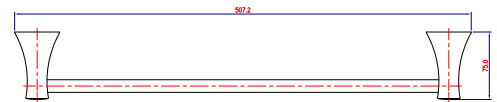

3016-0019 Havluluk Uzun 507 mm

3016-0019	KROM	1.750