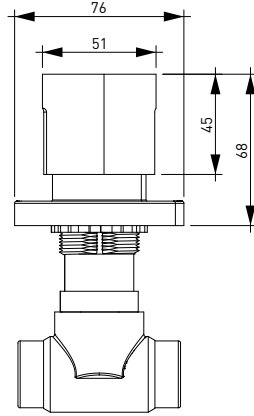

TAMAMLAYICI ÜRÜNLER Ankastr Stop Valfler

6150-0015 RADO Ankastr Stop Valf Yuvarlak Rozet

6150-0018 RADO Ankastr Stop Valf Yuvarlak Rozet

KOD	RENK	FİYAT/TL
6150-0015	KROM	740
6150-0015-EG	ALTIN	1.165
6150-0018	KROM	835
6150-0018-EG	ALTIN	1.450

- PP-RC Gövde
- Dış dış rekor gerektirmez.
- Duvar kalınlığına göre ayarlanabilir rozet ve volan
- 90 derece açma-kapama
- Volar Çapı: Ø50 mm
- Rozet Çapı: Ø75 mm
- 6150 0015 G 1/2"
- 6150 0018 G 3/4"