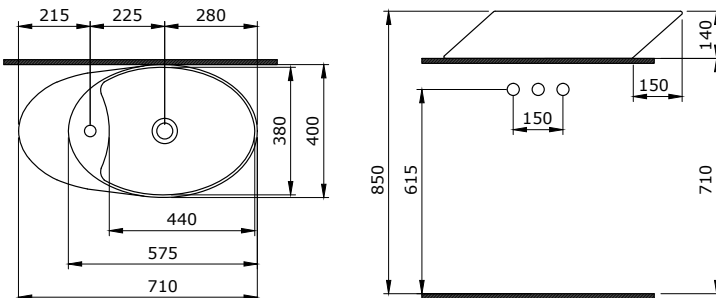

1021-001-0126	PARLAK BEYAZ	7.285
1021-002-0126	MAT BEYAZ	9.495
1021-006-0126	MAT GRİ	9.495
1021-007-0126	MAT YASEMİN	9.495
1021-011-0126	MAT KAŞMİR	9.495
1021-014-0126	PARLAK BİSKÜVİ	9.495
1021-032-0126	MAT SOMON	9.495
1021-033-0126	MAT MİNT YEŞİL	9.495
1021-020-0126	MAT ANTRASİT	11.090
1021-021-0126	P. MANDALİNA SARISI	11.090
1021-025-0126	MAT KAHVE	11.090
1021-027-0126	MAT YEŞİL	11.090
1021-029-0126	MAT BUZ MAVİSİ	11.090
1021-069-0126	MAT BETON	11.090
1021-004-0126	MAT SİYAH	11.090
1021-005-0126	PARLAK SİYAH	11.090
1021-012-0126	PARLAK TURUNCU	12.670
1021-019-0126	PARLAK KIRMIZI	12.670
1021-070-0126	MAT BRONZ	12.670
1021-071-0126	MAT PETROL MAVİSİ	11.090
1021-072-0126	P. BURGONYA BORDOSU	11.090