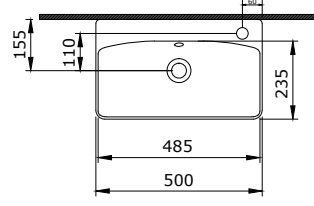

1527 Milano Sağ Yarım Tezgah Lavabo 50x30 cm

- Sağdan armatür delikli
- Su taşma delikli
- 8,1 kg
- 10 YIL GARANTİLİ

KOD RENK FİYAT/TL

1527-001-0199 PARLAK BEYAZ 6.300

1527 Milano Sol Yarım Tezgah Lavabo 50x30 cm

- Soldan armatür delikli
- Su taşma delikli
- 8,1 kg
- 10 YIL GARANTİLİ

1527-001-0198 PARLAK BEYAZ 6.300