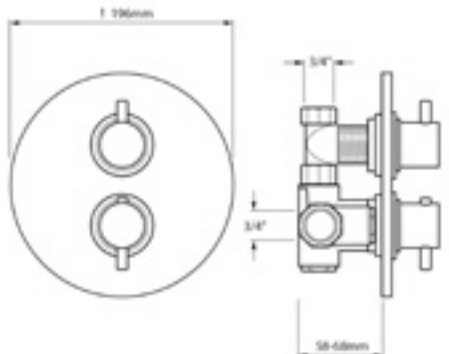

- Aynı anda tek veya 2 farklı çıkıştan su akışı sağlar.
- Tek aks üzerine 2 yönlendirici
- Termostatik kartuş
- 180 °C'de açma-kapama
- 38 °C'de güvenlik kilidi
- İç set ürüne dahildir.
- Sıva altı hazırlık yapılmalıdır.
- Krom yüzey