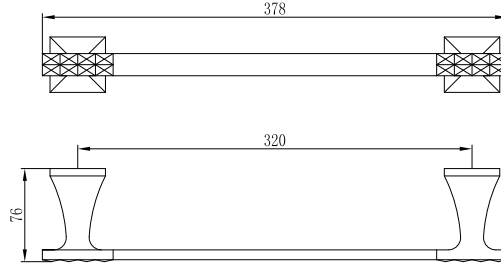

3020-0004 Havluluk Uzun 380 mm

3020-0004	KROM	7.450
3020-0004-EG	ALTIN	10.175