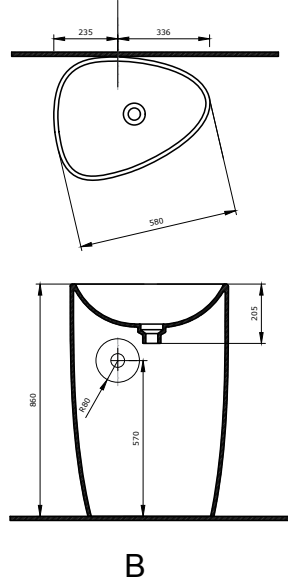

1075 - B - Tesisat Şablonu