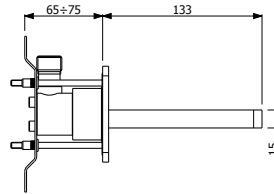

1014-0061 Çıkış Ucu

1014-0061	KROM	11.995

- Çıkış ucu uzunluğu: 133 mm
- Sınırlandırılmış su akışı: 4 lt/dk
- Şelale su akışı