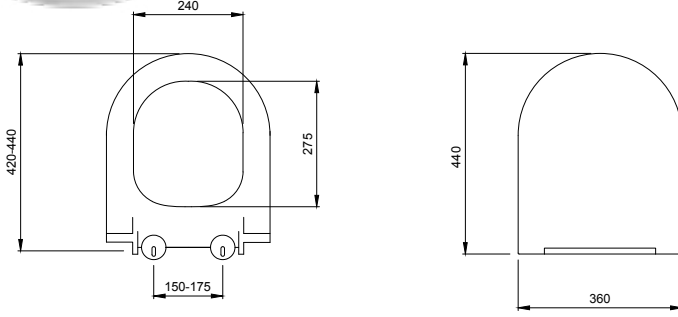

KOD	RENK	FİYAT/TL
A0336-001	PARLAK BEYAZ	4.160
A0336-002	MAT BEYAZ	6.200
A0336-006	MAT GRİ	6.200
A0336-007	MAT YASEMİN	6.200
A0336-011	MAT KAŞMİR	6.200
A0336-014	PARLAK BİSKÜVİ	6.200
A0336-032	MAT SOMON	6.200
A0336-033	MAT MİNT YEŞİL	6.200
A0336-020	MAT ANTRASİT	7.280
A0336-021	P. MANDALİNA SARISI	7.280
A0336-025	MAT KAHVE	7.280
A0336-027	MAT YEŞİL	7.280
A0336-029	MAT BUZ MAVİSİ	7.280
A0336-069	MAT BETON	7.280
A0336-004	MAT SİYAH	7.280
A0336-005	PARLAK SİYAH	7.280
A0336-012	PARLAK TURUNCU	8.305
A0336-019	PARLAK KIRMIZI	8.305
A0336-071	MAT PETROL MAVİSİ	7.280
A0336-072	P. BURGONYA BORDOSU	7.280