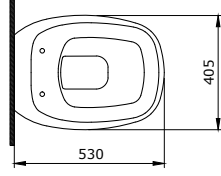

KOD	RENK	FİYAT/TL
1166-001-0128	PARLAK BEYAZ	13.050
1166-002-0128	MAT BEYAZ	16.970
1166-006-0128	MAT GRİ	16.970
1166-007-0128	MAT YASEMİN	16.970
1166-011-0128	MAT KAŞMİR	16.970
1166-014-0128	PARLAK BİSKÜVİ	16.970
1166-032-0128	MAT SOMON	16.970
1166-033-0128	MAT MİNT YEŞİL	16.970
1166-020-0128	MAT ANTRASİT	19.820
1166-021-0128	P. MANDALİNA SARISI	19.820
1166-025-0128	MAT KAHVE	19.820
1166-027-0128	MAT YEŞİL	19.820
1166-029-0128	MAT BUZ MAVİSİ	19.820
1166-069-0126	MAT BETON	19.820
1166-004-0128	MAT SİYAH	19.820
1166-005-0128	PARLAK SİYAH	19.820
1166-012-0128	PARLAK TURUNCU	22.640
1166-019-0128	PARLAK KIRMIZI	22.640
1166-071-0128	MAT PETROL MAVİSİ	19.820
1166-072-0128	P. BURGONYA BORDOSU	19.820