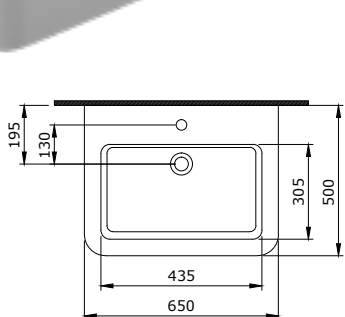

- Tek armatür delikli
- Su taşma delikli
- Tezgah üstü ve asma kullanım
- 21,33 kg
- 10 YIL GARANTİLİ