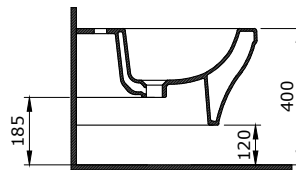

1304 Firenze Rimless Asma Klozet

- Gizli montaj
- Kanalsız yıkamalı
- 1304-XXX-0128 Gizli taharet girişi
- 1304-XXX-0129 Taharet borusuz
- 2,5/4lt su ile yıkama yapar.
- 29,73 kg
- 10 YIL GARANTİLİ

KOD	RENK	FİYAT/TL
1304-064-0128	PARLAK BEYAZ	10.355
1304-002-0128	MAT BEYAZ	13.495
1304-006-0128	MAT GRİ	13.495
1304-007-0128	MAT YASEMİN	13.495
1304-011-0128	MAT KAŞMİR	13.495
1304-014-0128	PARLAK BİSKÜVİ	13.495
1304-032-0128	MAT SOMON	13.495
1304-033-0128	MAT MİNT YEŞİL	13.495
1304-020-0128	MAT ANTRASİT	15.735
1304-021-0128	P. MANDALİNA SARISI	15.735
1304-025-0128	MAT KAHVE	15.735
1304-027-0128	MAT YEŞİL	15.735
1304-029-0128	MAT BUZ MAVİSİ	15.735
1304-069-0128	MAT BETON	15.735
1304-004-0128	MAT SİYAH	15.735
1304-005-0128	PARLAK SİYAH	15.735
1304-012-0128	PARLAK TURUNCU	18.000
1304-019-0128	PARLAK KIRMIZI	18.000
1304-071-0128	MAT PETROL MAVİSİ	15.735
1304-072-0128	P. BURGONYA BORDOSU	15.735

1525 Firenze Rimless Yerden Klozet

- Gizli montaj
- 1525-XXX-0128 Gizli taharet girişi
- 1525-XXX-0129 Taharet borusuz
- 2,5/4lt su ile yıkama yapar.
- 31,42 kg
- 10 YIL GARANTİLİ