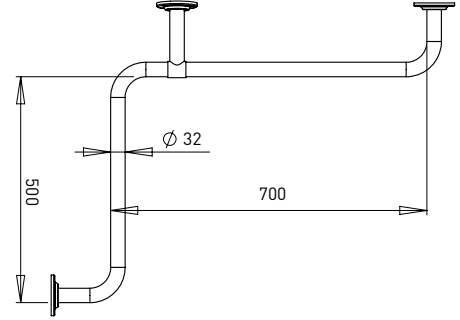

- 304 Paslanmaz çelik 90° açılı köşe tutunma barı
- Satine yüzey, gizli flanş kapaklı
- Ölçüler: 70 x 50 cm; $\varnothing$ 32 mm
- Renk seçenekleri için bilgi alınız.