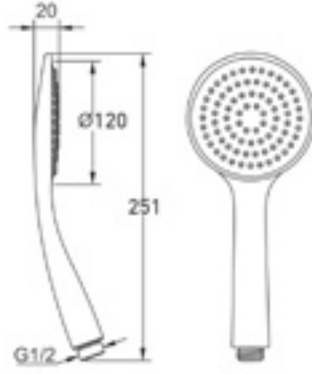

BANYO & DUŞ SİSTEMLERİ El Duşları

5500-0012 AIR² 120R El Duşu, 1F, Ø120 mm

KOD	RENK	FİYAT/TL
5500-0012	KROM / KROM	1.430

- AIR² hava karışımlı akış
- AIR² %30 su tasarruflu
- Sprey türü: RainFlow
- Tek fonksiyonlu
- Kireç kırıcı özellikli temizlenebilir spreyc uçları
- Krom kaplı ön yüzey
- Krom kaplı arka yüzey
- Genişlik: Ø120 mm
- Ses sınıfı: I