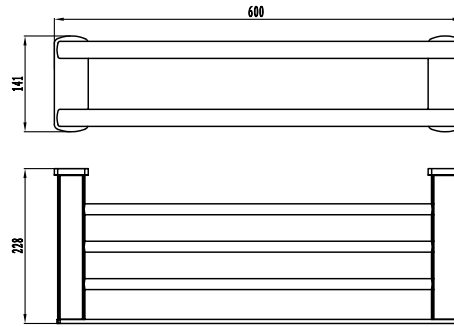

3057-0005 PISA Havlu Rafı 600 mm

3057-0005	KROM	15.445
3057-0005-GM	GUN METAL	20.850