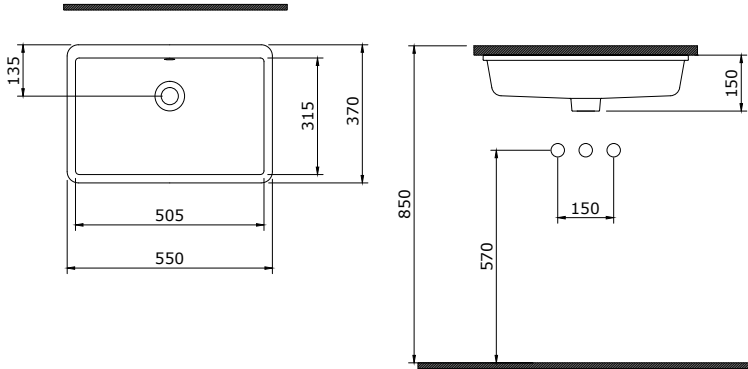

1687-001-0125	PARLAK BEYAZ	4.140
1687-002-0125	MAT BEYAZ	5.400
1687-006-0125	MAT GRİ	5.400
1687-007-0125	MAT YASEMİN	5.400
1687-011-0125	MAT KAŞMİR	5.400
1687-014-0125	PARLAK BİSKÜVİ	5.400
1687-032-0125	MAT SOMON	5.400
1687-033-0125	MAT MİNT YEŞİL	5.400
1687-020-0125	MAT ANTRASİT	6.355
1687-021-0125	P. MANDALİNA SARISI	6.355
1687-025-0125	MAT KAHVE	6.355
1687-027-0125	MAT YEŞİL	6.355
1687-029-0125	MAT BUZ MAVİSİ	6.355
1687-069-0125	MAT BETON	6.355
1687-004-0125	MAT SİYAH	6.355
1687-005-0125	PARLAK SİYAH	6.355
1687-012-0125	PARLAK TURUNCU	7.245
1687-019-0125	PARLAK KIRMIZI	7.245
1687-071-0125	MAT PETROL MAVİSİ	6.355
1687-072-0125	P. BURGONYA BORDOSU	6.355