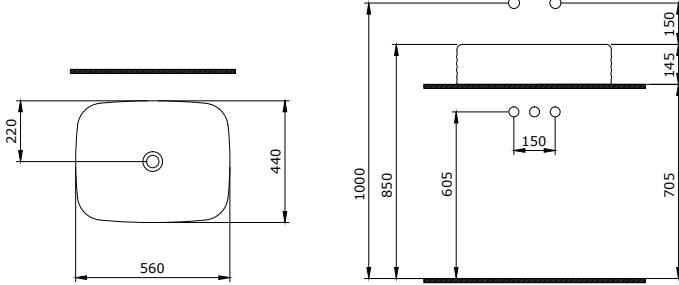

NEW AGE

Designed by Ross Lovegrove

SERAMİK SAĞLIK
GEREÇLERİ

1411 New Age Lavabo 55 cm

- * Armatür deliksiz, su taşma delikli
- * Sadece tezgah üstü kullanıma uygundur.
- * Logolu seramik sifon kapağı dahildir.
- * 13,29 kg
- * 10 YIL GARANTİLİ