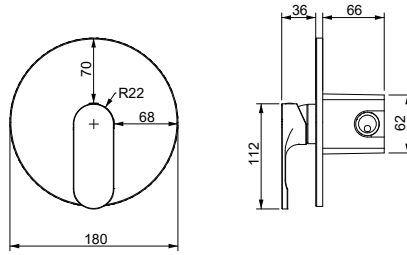

1029-0041 Ankastr Banyo Bataryası

KOD	RENK	FİYAT/TL
1029-0041	KROM DIŞ SET	2.560
5405-0041	KROM İÇ SET	5.365

- * 35 mm SEDAL seramik kartuş
- * Akış miktarı: 19 lt/dk
- * Bağlantı ölçüsü: G1/2

1029-0042 Ankastr Duş Bataryası