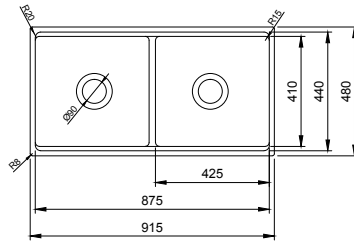

1505 Contempo Step Rim Mutfak Eviyesi 91 cm

- Armatür deliksiz, su taşma deliksiz
- 2331 0001 Sifon ayrı satılır.
- 2300 2005 Tel ızgara ayrı satılır.
- 44,30 kg
- 10 YIL GARANTİLİ
- Çelik tel ızgara ile birlikte kullanılması tavsiye edilir.

KOD	RENK	FİYAT/TL
1505-001-0120-03	PARLAK BEYAZ	23.905
1505-006-0120-03	MAT GRİ	31.195
1505-011-0120-03	MAT KAŞMİR	31.195
1505-014-0120-03	PARLAK BİSKÜVİ	31.195
1505-020-0120-03	MAT ANTRASİT	36.450
1505-025-0120-03	MAT KAHVE	36.450
1505-004-0120-03	MAT SİYAH	36.450
1505-005-0120-03	PARLAK SİYAH	36.450
2300 2005	P. ÇELİK TEL IZGARA	5.285
2380 0001	TAHTA	6.715
2310 0001	SEBZELİK	7.840

1348 Contempo Step Rim Çift Gözlü Mutfak Eviyesi 91 cm

- Armatür deliksiz, su taşma deliksiz
- 2331 0002 Sifon ayrı satılır.
- 2300 2006 Tel ızgara ayrı satılır.
- 46,83 kg
- 10 YIL GARANTİLİ
- Çelik tel ızgara ile birlikte kullanılması tavsiye edilir.

1348-001-0120-03	PARLAK BEYAZ	23.905
1348-006-0120-03	MAT GRİ	31.195
1348-011-0120-03	MAT KAŞMİR	31.195
1348-014-0120-03	PARLAK BİSKÜVİ	31.195
1348-020-0120-03	MAT ANTRASİT	36.450
1348-025-0120-03	MAT KAHVE	36.450
1348-004-0120-03	MAT SİYAH	36.450
1348-005-0120-03	PARLAK SİYAH	36.450
2300 2006	P. ÇELİK TEL IZGARA (1Ad.)	2.845
2380 0001	TAHTA	6.715
2310 0001	SEBZELİK	7.840