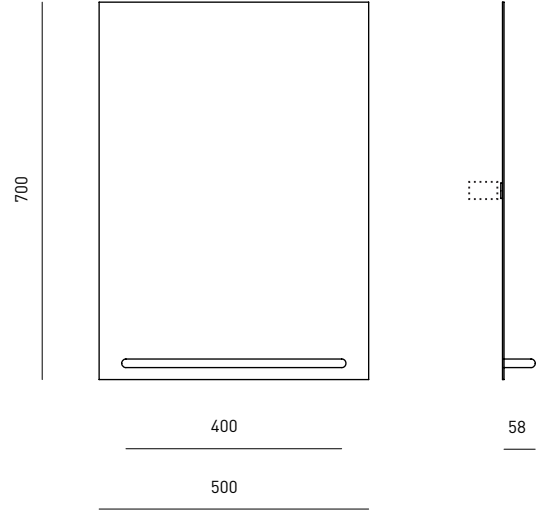

- 360° Döndürülebilir dikdörtgen banyo aynası.
- Entegre havlu askısı sayesinde kullanım kolaylığı sağlar.
- Ölçüler: 50 x 70 cm
- Havlu askısı uzunluğu: 40 cm