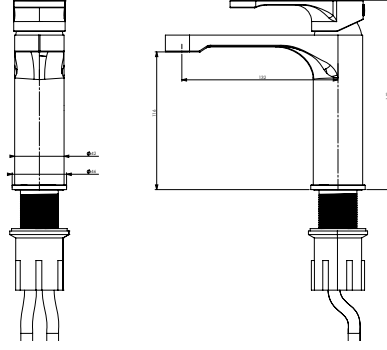

1029-1001 Tek Kumandalı Lavabo Bataryası

KOD	RENK	FİYAT/TL
1029-1001	KROM	5.515

- Seramik kartuş
- NEOPERL perlatör
- Ses sınıfı: I
- Bağlantı ölçüsü: G3/8
- Sifon kumandasız
- Çıkış ucu uzunluğu: 132 mm
- Çıkış ucu yüksekliği: 116 mm