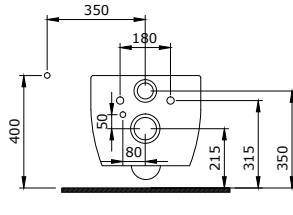

KOD	RENK	FİYAT/TL
1116-001-0128	PARLAK BEYAZ	12.020
1116-002-0128	MAT BEYAZ	14.970
1116-006-0128	MAT GRİ	14.970
1116-007-0128	MAT YASEMİN	14.970
1116-011-0128	MAT KAŐMİR	14.970
1116-014-0128	PARLAK BİSKÜVİ	14.970
1116-032-0128	MAT SOMON	14.970
1116-033-0128	MAT MİNT YEŐİL	14.970
1116-020-0128	MAT ANTRASİT	17.455
1116-021-0128	P. MANDALİNA SARISI	17.455
1116-025-0128	MAT KAHVE	17.455
1116-027-0128	MAT YEŐİL	17.455
1116-029-0128	MAT BUZ MAVİSİ	17.455
1116-069-0128	MAT BETON	17.455
1116-004-0128	MAT SİYAH	17.455
1116-005-0128	PARLAK SİYAH	17.455
1116-012-0128	PARLAK TURUNCU	19.960
1116-019-0128	PARLAK KIRMIZI	19.960
1116-071-0128	MAT PETROL MAVİSİ	17.455
1116-072-0128	P. BURGONYA BORDOSU	17.455