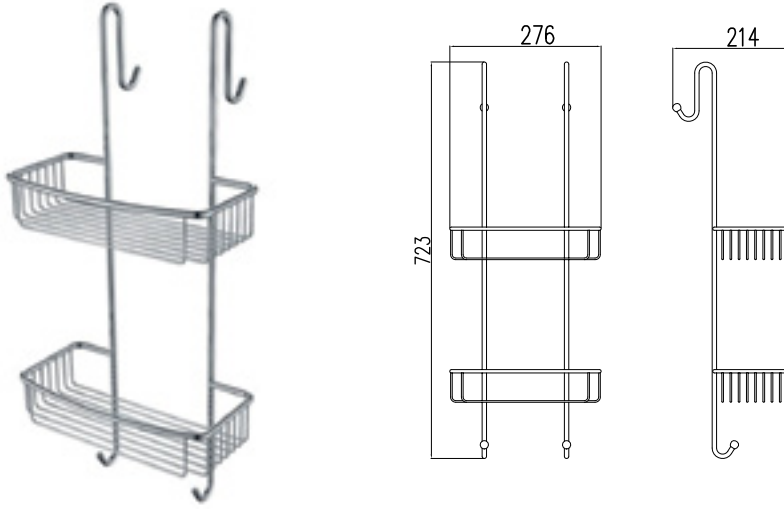

3050-0019 Tel Sabunluk + Malzemelik

İkili Kabine Asma

KOD	RENK	FİYAT/TL
3050-0019	KROM	5.065