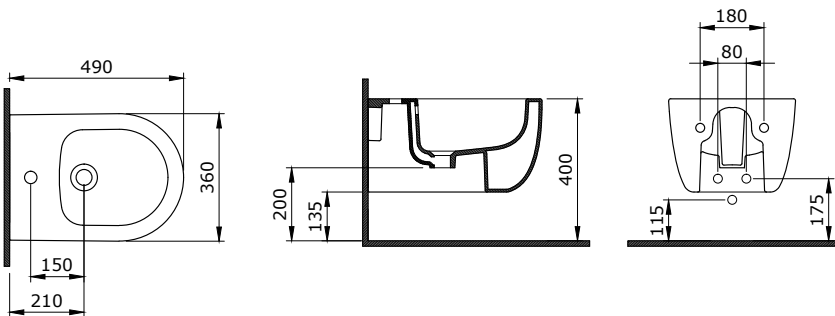

KOD	RENK	FİYAT/TL
1487-001-0120	PARLAK BEYAZ	6.300
1487-002-0120	MAT BEYAZ	7.735
1487-006-0120	MAT GRİ	7.735
1487-007-0120	MAT YASEMİN	7.735
1487-011-0120	MAT KAŞMİR	7.735
1487-014-0120	PARLAK BİSKÜVİ	7.735
1487-032-0120	MAT SOMON	7.735
1487-033-0120	MAT MİNT YEŞİL	7.735
1487-020-0120	MAT ANTRASİT	8.810
1487-021-0120	P. MANDALİNA SARISI	8.810
1487-025-0120	MAT KAHVE	8.810
1487-027-0120	MAT YEŞİL	8.810
1487-029-0120	MAT BUZ MAVİSİ	8.810
1487-069-0120	MAT BETON	8.810
1487-004-0120	MAT SİYAH	8.810
1487-005-0120	PARLAK SİYAH	8.810
1487-012-0120	PARLAK TURUNCU	10.035
1487-019-0120	PARLAK KIRMIZI	10.035
1487-071-0120	MAT PETROL MAVİSİ	8.810
1487-072-0120	P. BURGONYA BORDOSU	8.810