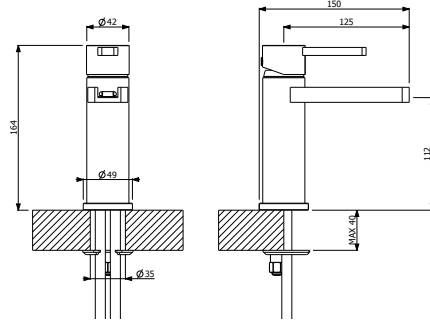

CANYON CRYSTAL

1014-0001-SA Tek Kumandalı Lavabo Bataryası

KOD

RENK

FİYAT/TL

1014-0001-SA ALTIN 38.620

- Swarovski® kristalleri
- 24k altın kaplama
- Çıkış ucu uzunluğu: 125 mm
- Çıkış ucu yüksekliği: 112 mm
- 25 mm seramik kartuş
- Sınırlandırılmış su akışı: 4 lt/dk
- Şelale su akışı