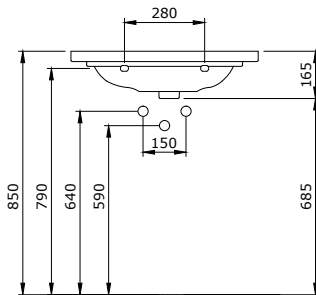

1142 Bedensel Engelli Lavabosu 65 cm

- Su taşma delikli
- Yaşlı ve bedensel engelli lavabosu, 65 cm. Rahat kullanım için önü içeri doğru eğimli. Eh-shg-pc; eh-sh-pc lavabo eğme mekanizmaları ile kullanılabilir.
- Ağırlık: 18 kg
- Ölçüler: 65 x 57 x 15 cm
- 20,65 kg.
- 10 YIL GARANTİLİ

KOD	RENK	FİYAT/TL
1142-001-0126	PARLAK BEYAZ	5.655
1142-011-0126	MAT KAŞMİR	7.370
1142-021-0126	P. MANDALINA SARISI	8.615
1142-005-0126	PARLAK SİYAH	8.615
1142-012-0126	PARLAK TURUNCU	9.815

1015 Taormina Arch 45 cm Lavabo

- 1015-xxx-0126 Tek armatür delikli, su taşma delikli
- Tezgah üstü veya asma olarak kullanılabilir.
- Ayaklı kullanıma uygun değildir.
- 7,13 kg
- 10 YIL GARANTİLİ

1015-001-0126	PARLAK BEYAZ	2.210

1009 Taormina Arch 65 cm Lavabo

- 1009-xxx-0126 Tek armatür delikli, su taşma delikli
- 1009-xxx-0127 Üç armatür delikli, su taşma delikli
- Tezgah üstü veya asma olarak kullanılabilir.
- 1002 ve 1003 ayaklar ile uyumlu
- 14.44 kg.
- 10 YIL GARANTİLİ

1009-001-0126	PARLAK BEYAZ	3.990