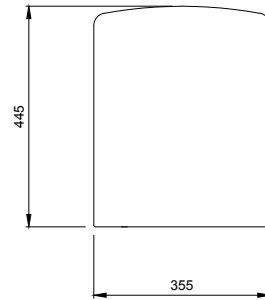

1177 Lavita Asma Klozet

- 1177-xxx-0128 Gizli taharet giriřli
- 1177-xxx-0129 Taharet borusuz
- 2,5/4lt su ile yıkama yapar.
- 29,50 kg
- 10 YIL GARANTİLİ

KOD	RENK	FİYAT/TL
1177-001-0128	PARLAK BEYAZ	11.595
1177-002-0128	MAT BEYAZ	15.145
1177-014-0128	PARLAK BİSKÜVİ	15.145
1177-004-0128	MAT SİYAH	17.700
1177-005-0128	PARLAK SİYAH	17.700

A0331 Lavita Klozet Kapađı

- Duroplast Soft Close Kapak
- Kolay temizlenir.
- Sök-tak özelliğlidir.
- Kapak ile klozetler arasında ton farklılıkları olabilir.
- 2 YIL GARANTİLİ

A0331-001	PARLAK BEYAZ	4.160
A0331-002	MAT BEYAZ	6.200
A0331-014	PARLAK BİSKÜVİ	6.200
A0331-004	MAT SİYAH	7.280
A0331-005	PARLAK SİYAH	7.280