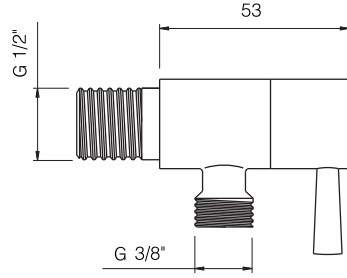

TAMAMLAYICI ÜRÜNLER Musluklar

6160-0001 Ara Musluk, Yuvarlak

KOD	RENK	FİYAT/TL
6160-0001	KROM	945

- Seramik diskli
- G 3/8" rakor bağlantıya uygun
- Rozet dahil
- Krom