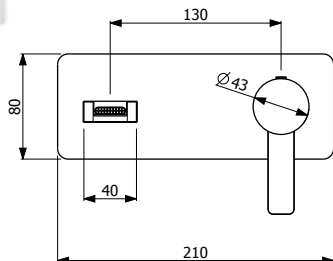

1014-0043 Ankastre Lavabo Bataryası