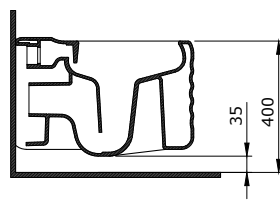

1411 New Age Lavabo 55 cm

- Armatür deliksiz, su taşma delikli
- Sadece tezgah üstü kullanıma uygundur.
- Logolu seramik sifon kapağı dahildir.
- 13,29 kg
- 10 YIL GARANTİLİ

KOD	RENK	FİYAT/TL
1411-001-0125	PARLAK BEYAZ	20.755
1411-002-0125	MAT BEYAZ	27.020
1411-011-0125	MAT KAŞMİR	27.020
1411-020-0125	MAT ANTRASİT	31.530
1411-021-0125	P. MANDALİNA SARISI	31.530
1411-004-0125	MAT SİYAH	31.530
1411-005-0125	PARLAK SİYAH	31.530
1411-071-0125	MAT PETROL MAVİSİ	31.530
1411-072-0125	P. BURGONYA BORDOSU	31.530

1654 New Age Monoblok Lavabo

YENİ

- 1654-xxx-0126 Tek armatür delikli, su taşma deliksiz
- 1654-xxx-0125 Armatür deliksiz, su taşma deliksiz
- Basmalı süzgeç, seramik sifon kapağı ve plastik körüklü hortum dahildir.
- 28,48 kg
- 10 YIL GARANTİLİ

1654-001-0126	PARLAK BEYAZ	41.780
1654-002-0126	MAT BEYAZ	54.315
1654-011-0126	MAT KAŞMİR	54.315
1654-020-0126	MAT ANTRASİT	63.505
1654-021-0126	P. MANDALİNA SARISI	63.505
1654-004-0126	MAT SİYAH	63.505
1654-005-0126	PARLAK SİYAH	63.505
1654-071-0126	MAT PETROL MAVİSİ	63.505
1654-072-0126	P. BURGONYA BORDOSU	63.505

1409 New Age Asma Rimless Klozet

- 1409-XXX-0128 Gizli taharet girişi
- 1409-XXX-0129 Taharet borusuz
- 34,41 kg
- 10 YIL GARANTİLİ

1409-001-0128	PARLAK BEYAZ	22.665
1409-002-0128	MAT BEYAZ	29.565
1409-011-0128	MAT KAŞMİR	29.565
1409-020-0128	MAT ANTRASİT	34.490
1409-021-0128	P. MANDALİNA SARISI	34.490
1409-004-0128	MAT SİYAH	34.490
1409-005-0128	PARLAK SİYAH	34.490
1409-071-0128	MAT PETROL MAVİSİ	34.490
1409-072-0128	P. BURGONYA BORDOSU	34.490