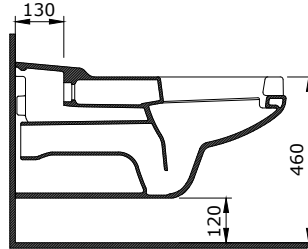

KOD	RENK	FİYAT/TL
2011-001-0128	PARLAK BEYAZ	11.805
2011-011-0128	MAT KAŞMİR	15.390
2011-021-0128	P. MANDALİNA SARISI	17.980
2011-005-0128	PARLAK SİYAH	17.980
2011-012-0128	PARLAK TURUNCU	20.525