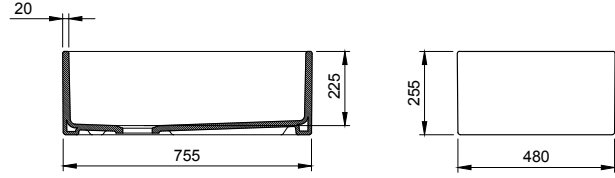

1352 Contempo Mutfak Eviyesi 84 cm

- Armatür deliksiz, su taşma deliksiz
- 2331 0001 Sifon ayrı satılır.
- 2300 2004 Tel ızgara ayrı satılır.
- 40,94 kg
- 10 YIL GARANTİLİ
- Çelik tel ızgara ile birlikte kullanılması tavsiye edilir.

KOD	RENK	FİYAT/TL
1352-001-0120-03	PARLAK BEYAZ	21.030
1352-006-0120-03	MAT GRİ	27.425
1352-011-0120-03	MAT KAŞMİR	27.425
1352-014-0120-03	PARLAK BİSKÜVİ	27.425
1352-020-0120-03	MAT ANTRASİT	32.070
1352-025-0120-03	MAT KAHVE	32.070
1352-004-0120-03	MAT SİYAH	32.070
1352-005-0120-03	PARLAK SİYAH	32.070
2300 2004	P. ÇELİK TEL IZGARA	4.875

1346 Contempo Mutfak Eviyesi 76 cm

- Armatür deliksiz, su taşma deliksiz
- 2331 0001 Sifon ayrı satılır.
- 2300 2002 Tel ızgara ayrı satılır.
- 39,04 kg
- 10 YIL GARANTİLİ
- Çelik tel ızgara ile birlikte kullanılması tavsiye edilir.

KOD	RENK	FİYAT/TL
1346-001-0120-03	PARLAK BEYAZ	16.680
1346-006-0120-03	MAT GRİ	21.760
1346-011-0120-03	MAT KAŞMİR	21.760
1346-014-0120-03	PARLAK BİSKÜVİ	21.760
1346-020-0120-03	MAT ANTRASİT	25.435
1346-025-0120-03	MAT KAHVE	25.435
1346-004-0120-03	MAT SİYAH	25.435
1346-005-0120-03	PARLAK SİYAH	25.435
2300 2002	P. ÇELİK TEL IZGARA	4.875

1356 Contempo Mutfak Eviyesi 68 cm

- Armatür deliksiz, su taşma deliksiz
- 2331 0001 Sifon ayrı satılır.
- 2300 2001 Tel ızgara ayrı satılır.
- 34,75 kg
- 10 YIL GARANTİLİ
- Çelik tel ızgara ile birlikte kullanılması tavsiye edilir.

KOD	RENK	FİYAT/TL
1356-001-0120-03	PARLAK BEYAZ	17.600
1356-006-0120-03	MAT GRİ	22.945
1356-011-0120-03	MAT KAŞMİR	22.945
1356-014-0120-03	PARLAK BİSKÜVİ	22.945
1356-020-0120-03	MAT ANTRASİT	26.830
1356-025-0120-03	MAT KAHVE	26.830
1356-004-0120-03	MAT SİYAH	26.830
1356-005-0120-03	PARLAK SİYAH	26.830
2300 2001	P. ÇELİK TEL IZGARA	4.875