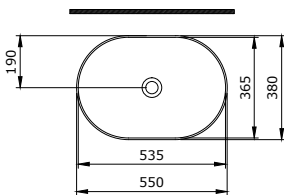

1521 Sottile Slim Line Oval Lavabo 55x38 cm

- Armatür deliksiz, su taşma deliksiz
- Sadece tezgah üstü kullanıma uygundur.
- Seramik kapak dahil değildir.
- 6,58 kg
- 10 YIL GARANTİLİ

1521-001-0125	PARLAK BEYAZ	10.165
1521-002-0125	MAT BEYAZ	15.250
1521-006-0125	MAT GRİ	15.250
1521-007-0125	MAT YASEMİN	15.250
1521-011-0125	MAT KAŞMİR	15.250
1521-014-0125	PARLAK BİSKÜVİ	15.250
1521-032-0125	MAT SOMON	15.250
1521-033-0125	MAT MİNT YEŞİL	15.250
1521-020-0125	MAT ANTRASİT	17.810
1521-021-0125	P. MANDALİNA SARISI	17.810
1521-025-0125	MAT KAHVE	17.810
1521-027-0125	MAT YEŞİL	17.810
1521-029-0125	MAT BUZ MAVİSİ	17.810
1521-069-0125	MAT BETON	17.810
1521-004-0125	MAT SİYAH	17.810
1521-005-0125	PARLAK SİYAH	17.810
1521-012-0125	PARLAK TURUNCU	20.235
1521-019-0125	PARLAK KIRMIZI	20.235
1521-070-0125	MAT BRONZ	20.235
1521-071-0125	MAT PETROL MAVİSİ	17.810
1521-072-0125	P. BURGONYA BORDOSU	17.810