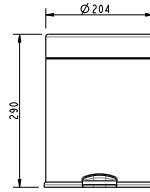

3054-0008	MAT P. ÇELİK	2.860