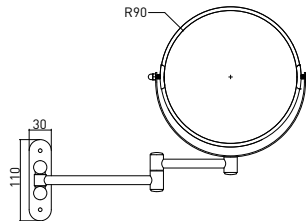

KOD	RENK	FİYAT/TL
3056-0006	KROM	15.375

3056-0001 Ayna Çift Yönlü Çift Kollu 3x

3056-0001	KROM	8.745
-----------	------	-------

3056-0013 Ayna Çift Yönlü Çift Kollu 3x

3056-0013	KROM	3.900
-----------	------	-------