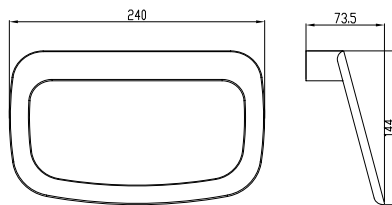

3013-0004 Havluluk Yuvarlak 240 mm

3013-0004	KROM	4.005