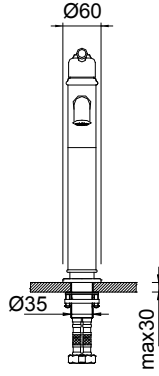

1004-0002 Yüksek Lavabo Bataryası

KOD	RENK	FİYAT/TL
1004-0002	KROM	14.495
1004-0002-BN	SATEN NİKEL	18.815
1004-0002-AB	ANTİK SİYAH	18.815

- Seramik kumanda kolu
- Sıçramayı önleyen hava karıştırıcı akış sistemi
- Isı limitleyicili 35 mm seramik kartuş
- HONEYCOMB® kireç kırıcı ve PCA® su tasarrufu özellikli NEOPERL perlatör
- CACHE® NEOPERL gizli perlatör
- Akış miktarı: Maks. 5,7 lt/dk
- Ses sınıfı: I
- Sifon kumandasız
- Çıkış ucu uzunluğu: 120 mm
- Çıkış ucu yüksekliği: 246 mm