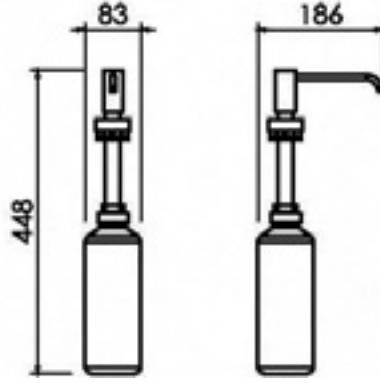

3900-0001 Sıvı Sabunluk Tezgaha Monte 1 lt

KOD	RENK	FİYAT/TL
3900-0001	KROM	3.740

* Gaga uzunluğu 18,6 cm