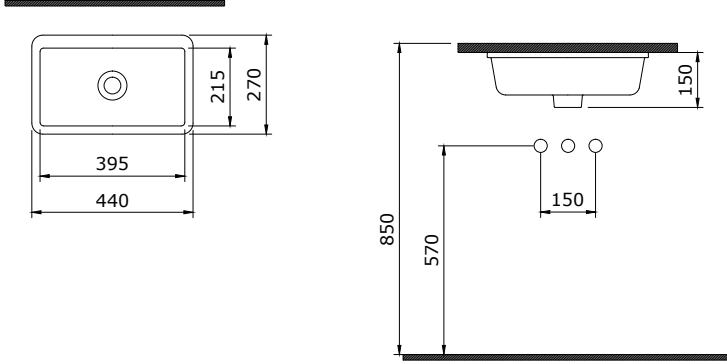

KOD	RENK	FİYAT/TL
1688-001-0125	PARLAK BEYAZ	3.600
1688-002-0125	MAT BEYAZ	4.730
1688-006-0125	MAT GRİ	4.730
1688-007-0125	MAT YASEMİN	4.730
1688-011-0125	MAT KAŞMİR	4.730
1688-014-0125	PARLAK BİSKÜVİ	4.730
1688-032-0125	MAT SOMON	4.730
1688-033-0125	MAT MİNT YEŞİL	4.730
1688-020-0125	MAT ANTRASİT	5.525
1688-021-0125	P. MANDALİNA SARISI	5.525
1688-025-0125	MAT KAHVE	5.525
1688-027-0125	MAT YEŞİL	5.525
1688-029-0125	MAT BUZ MAVİSİ	5.525
1688-069-0125	MAT BETON	5.525
1688-004-0125	MAT SİYAH	5.525
1688-005-0125	PARLAK SİYAH	5.525
1688-012-0125	PARLAK TURUNCU	6.300
1688-019-0125	PARLAK KIRMIZI	6.300
1688-071-0125	MAT PETROL MAVİSİ	5.525
1688-072-0125	P. BURGONYA BORDOSU	5.525