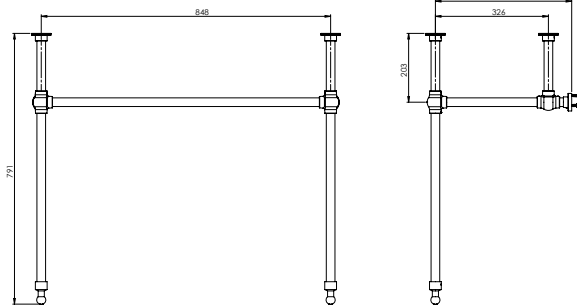

3930-0001S Metal Konsol Ayak

KOD	RENK	FİYAT/TL
3930-0001S	SATEN NİKEL	26.945
3930-0001AS	ALTIN	43.650

- 2 YIL GARANTİLİ