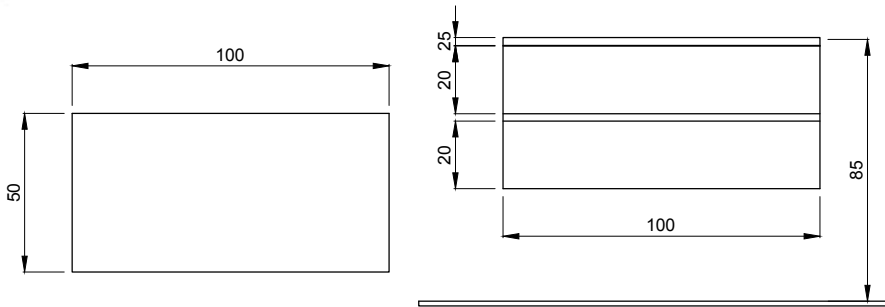

! 80-100 cm dolaplarda
(1174-1005-1010-1476-1477-1172-1173-1521-
1478-1494-1598-1600-1074) kodu belirtilen
lavaboların tamamına uyumludur.

* AYNA SEÇİMİ İÇİN BAKINIZ: 230 NO'LU SAYFALAR.