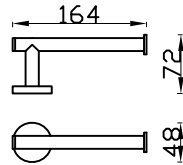

3015-0009 Tuvalet Kağıtlık Yedek

3015-0009-AB	MAT SİYAH	1.645
--------------	-----------	-------

3015-0010 Tuvalet Kağıtlık Yedek, Sabit

3015-0010-AB	MAT SİYAH	1.470
--------------	-----------	-------

3015-0013 Havluluk Uzun 498 mm