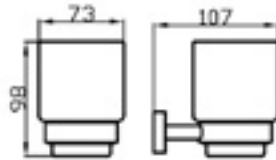

* Buzlu Cam

3014-0001	KROM	1.480
3014-0001-BR	BRONZE	2.020