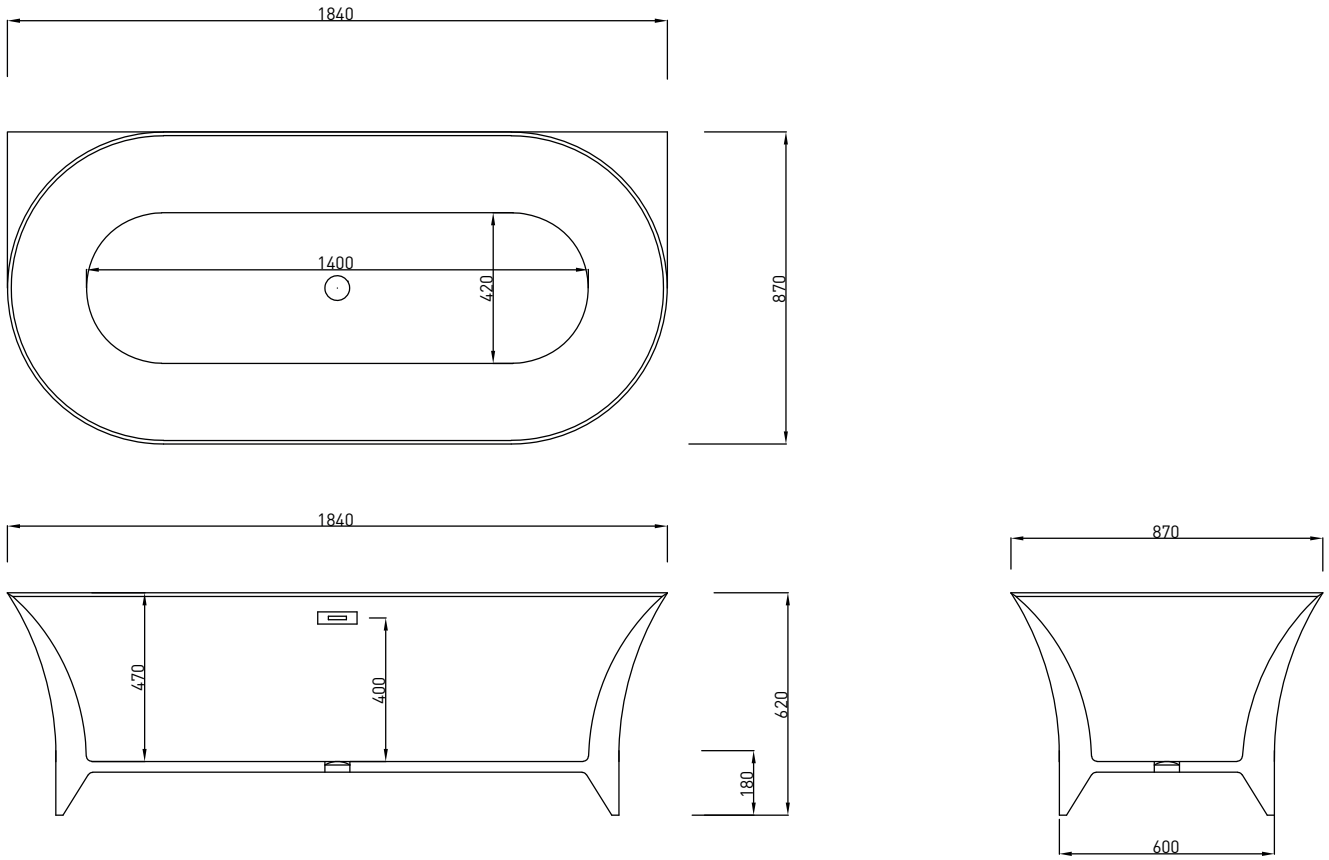

- Fiyatlara montaj dahil değildir.
- 1004-0030 Burlington Banyo Bataryası ve El Duşu Seti ile uyumludur.