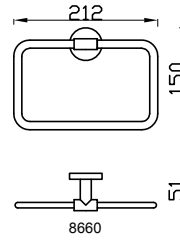

3015-0016 Havluluk İkili 421 mm

3015-0016	KROM	2.800
-----------	------	-------

3057-0011 Havlu Rafı 600 mm

3057-0011	KROM	5.350
-----------	------	-------

Tüm fiyatlar tavsiye edilen azami perakende satış fiyatlarıdır. Fiyatlara KDV dahil değildir. Sanikay Seramik Sağlık Gereçleri San. ve Tic. A.Ş.'nin ürünler ve teknik detaylarında değişiklik yapma hakkı saklıdır. Renkler için mutlaka canlı numune görülmelidir. Ürünler hakkında daha fazla bilgi için www.bocchibagno.com adresini ziyaret ediniz.