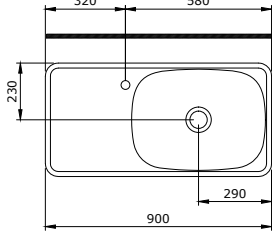

1490-001-0126	PARLAK BEYAZ	11.595
1490-002-0126	MAT BEYAZ	15.205
1490-006-0126	MAT GRİ	15.205
1490-007-0126	MAT YASEMİN	15.205
1490-011-0126	MAT KAŞMİR	15.205
1490-014-0126	PARLAK BİSKÜVİ	15.205
1490-032-0126	MAT SOMON	15.205
1490-033-0126	MAT MİNT YEŞİL	15.205
1490-020-0126	MAT ANTRASİT	17.700
1490-021-0126	P. MANDALİNA SARISI	17.700
1490-025-0126	MAT KAHVE	17.700
1490-027-0126	MAT YEŞİL	17.700
1490-029-0126	MAT BUZ MAVİSİ	17.700
1490-069-0126	MAT BETON	17.700
1490-004-0126	MAT SİYAH	17.700
1490-005-0126	PARLAK SİYAH	17.700
1490-012-0126	PARLAK TURUNCU	20.175
1490-019-0126	PARLAK KIRMIZI	20.175
1490-071-0126	MAT PETROL MAVİSİ	17.700
1490-072-0126	P. BURGONYA BORDOSU	17.700