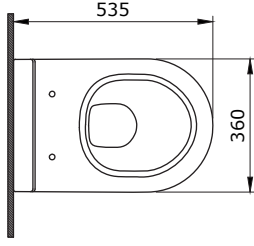

1012 Taormina Arch Asma Klozet

- 1012-xxx-0128 Gizli taharet borusu girişli
- 1012-xxx-0129 Taharet borusuz
- Gizli montaj
- 27,53 kg
- 2,5/4lt su ile yıkama yapar.
- 10 YIL GARANTİLİ

KOD	RENK	FİYAT/TL
1012-001-0128	PARLAK BEYAZ	8.810
1012-011-0128	MAT KAŞMİR	11.490
1012-021-0128	P. MANDALİNA SARISI	13.440
1012-005-0128	PARLAK SİYAH	13.440
1012-012-0128	PARLAK TURUNCU	15.295

A0302 Pure S Klozet Kapağı

- Duroplast Soft Close Kapak
- Kolay temizlenir.
- Sök-tak özelliğindedir.
- Kapak ile klozetler arasında ton farklılıkları olabilir.
- 2 YIL GARANTİLİ

A0302-001	PARLAK BEYAZ	4.160
A0302-011	MAT KAŞMİR	6.200
A0302-021	P. MANDALİNA SARISI	7.280
A0302-005	PARLAK SİYAH	7.280
A0302-012	PARLAK TURUNCU	8.305

A3020 Pure S Klozet Kapağı

YENİ

- Duroplast Soft Close Kapak
- Kolay temizlenir.
- Sök-tak özelliğindedir.
- Kapak ile klozetler arasında ton farklılıkları olabilir.
- 2 YIL GARANTİLİ

A3020-001	PARLAK BEYAZ	4.160
A3020-011	MAT KAŞMİR	6.200
A3020-021	P. MANDALİNA SARISI	7.280
A3020-005	PARLAK SİYAH	7.280
A3020-012	PARLAK TURUNCU	8.305