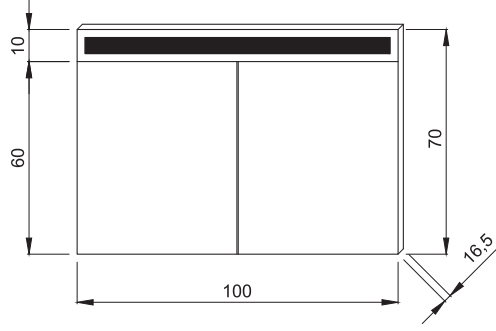

100 CM DOLAPLI AYNALAR

KOD	RENK	FİYAT/TL
7900-4007	IŞIKLI G.100 cm H.70 cm D.16 cm	21.300

- Çift kapaklı
- Flotal ayna
- Montaj setli
- Beyaz led aydınlatmalı
- Soft-Close menteşe
- 3 YIL GARANTİ