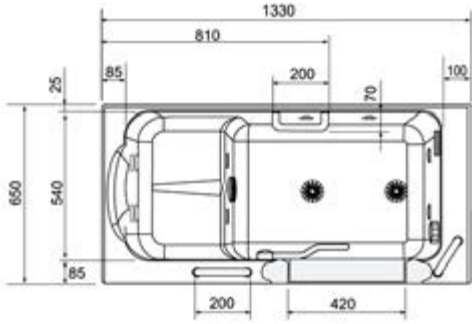

KOD	RENK	FİYAT/TL
MD75300R	P. BEYAZ	☐ Fiyat Sorunuz

- Bedensel engelli ve yaşlılar için kolay girilebilir, oturaklı, yumuşak sırtlıklı, armatürlü ve paslanmaz çelik tutunma barlı banyo küveti.
- Kolay açılır paslanmaz çelik kenarlı giriş çıkış kapısı.
- Armatür ve tutunma barları ile birlikte komple sistem.
- Çift gider sistemi sayesinde tam dolu küvet 80 saniyede boşalır.
- Paslanmaz çelik gövde.
- Buğulu sertleştirilmiş cam.
- Kaymayan iç yüzey ve poliüretan minder.
- Malzeme: Akrilik
- Su kapasitesi: 240 lt
- Ağırlık: 80 kg
- Ölçüler: 133 x 65 x 96 cm
- Gider çapı: 40 mm

GR200R Compact Kolay Girilebilir Banyo Küveti

GR200R	P. BEYAZ	☐ Fiyat Sorunuz