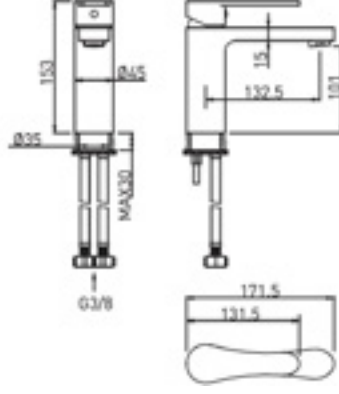

1020-0001 Tek Kumandalı Lavabo Bataryası

KOD	RENK	FİYAT/TL
1020-0001	KROM	6.795

- Sıçramayı önleyen hava karıştırıcı akış sistemi
- 35 mm SEDAL seramik kartuş
- HONEYCOMB® kireç kırıcı ve PCA® su tasarruf özellikli NEOPERL perlatör
- Akış miktarı: Maks. 5,7 lt/dk
- Ses sınıfı: I
- Sifon kumandasız
- Çıkış ucu uzunluğu: 132,5 mm
- Çıkış ucu yüksekliği: 101 mm