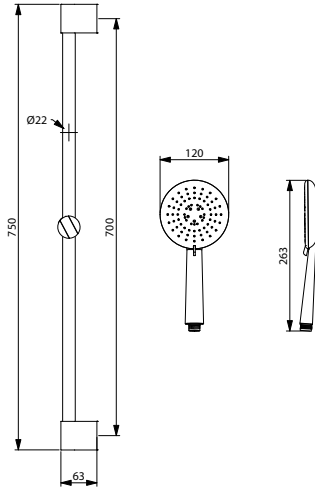

BANYO & DUŞ SİSTEMLERİ

Sürgü Takımları

5650-0008 Etna Air² 3F, Sürgü Takımı

120 R Yuvarlak El Duşlu