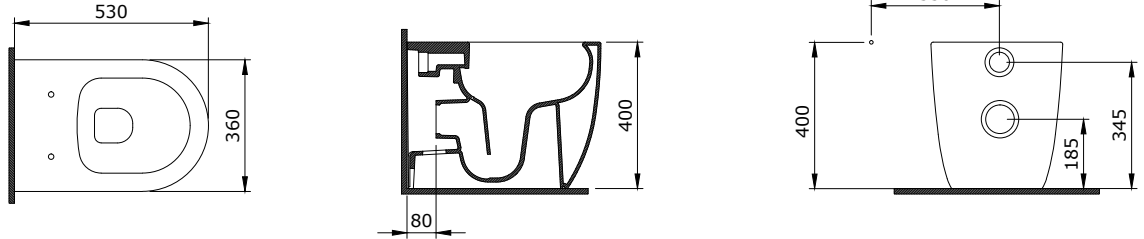

1528-001-0128	PARLAK BEYAZ	10.310
1528-002-0128	MAT BEYAZ	13.390
1528-006-0128	MAT GRİ	13.390
1528-004-0128	MAT SİYAH	15.600

1121 Taormina Arch Asma Bide

- Tek armatür delikli
- Su taşma delikli
- 23,38 kg
- 10 YIL GARANTİLİ