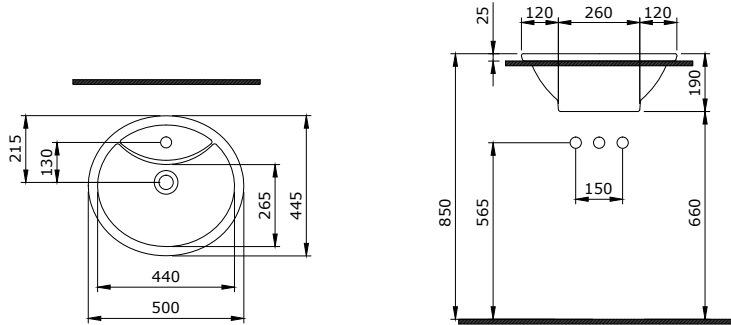

1046 Verona Batarya Banklı Çanak Lavabo 50 cm

- Su taşma delikli
- Sadece tezgah üstü kullanıma uygundur.
- 10,64 kg
- 10 YIL GARANTİLİ

KOD	RENK	FİYAT/TL
1046-061-0126	PARLAK BEYAZ	8.615
1046-002-0126	MAT BEYAZ	11.280
1046-014-0126	PARLAK BİSKÜVİ	11.280
1046-004-0126	MAT SİYAH	13.125
1046-005-0126	PARLAK SİYAH	13.125

1046 Verona Batarya Banklı Tezgah Üstü Lavabo 50 cm

- Su taşma delikli
- Cut-Insert uygulmalı
- 10,64 kg
- 10 YIL GARANTİLİ

1046-061-0135	PARLAK BEYAZ	8.615
1046-002-0135	MAT BEYAZ	11.280
1046-014-0135	PARLAK BİSKÜVİ	11.280
1046-004-0135	MAT SİYAH	13.125
1046-005-0135	PARLAK SİYAH	13.125

1046 Verona Batarya Banklı Tezgah Altı Lavabo 50 cm

- Su taşma delikli
- 10,64 kg
- 10 YIL GARANTİLİ

1046-061-0136	PARLAK BEYAZ	8.615
1046-002-0136	MAT BEYAZ	11.280
1046-014-0136	PARLAK BİSKÜVİ	11.280
1046-004-0136	MAT SİYAH	13.125
1046-005-0136	PARLAK SİYAH	13.125