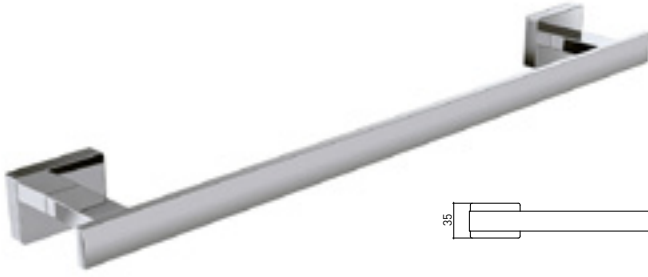

3021-0009 Havluluk Uzun 450 mm

3021-0009	KROM	2.445
3021-0009-AB	MAT SİYAH	2.690

3021-0006 Havluluk Uzun 360 mm

3021-0006	KROM	2.360
3021-0006-AB	MAT SİYAH	2.595

3021-0004 Havluluk Yuvarlak 224 mm

KOD	RENK	FİYAT/TL
3021-0004	KROM	2.020
3021-0004-AB	MAT SİYAH	2.230