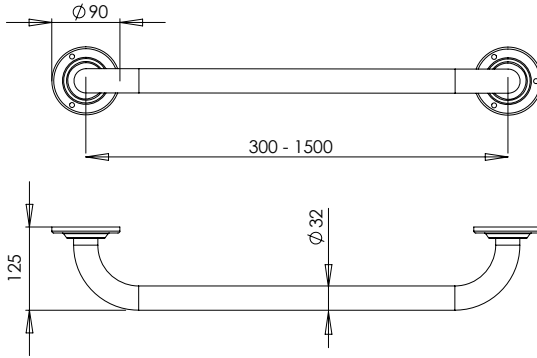

TBPC-XXX-XXX Paslanmaz Çelik Düz

Tutunma Barları