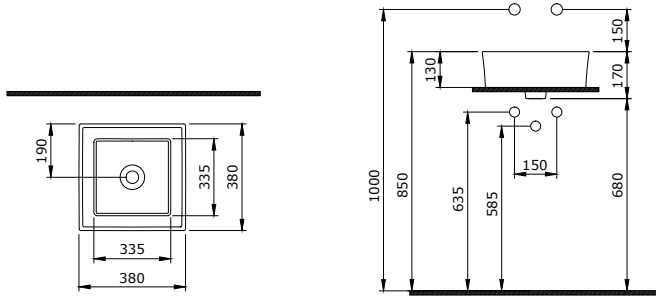

1174 Vessel Yuvarlak Çanak Lavabo 38 cm

- Armatür deliksiz, su taşma deliksiz
- Sadece tezgah üstü kullanıma uygundur.
- Seramik kapak dahildir.
- 6190-0001 sifon ile kullanılması tavsiye edilir. (syf. 318)
- 7,55 kg
- 10 YIL GARANTİLİ