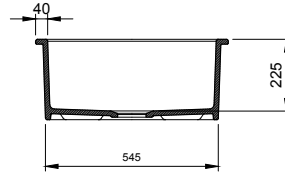

1360 Sotto Mutfak Eviyesi 68 cm

KOD	RENK	FİYAT/TL
1360-001-0120-03	PARLAK BEYAZ	18.940
1360-006-0120-03	MAT GRİ	24.725
1360-011-0120-03	MAT KAŞMİR	24.725
1360-014-0120-03	PARLAK BİSKÜVİ	24.725
1360-020-0120-03	MAT ANTRASİT	28.895
1360-025-0120-03	MAT KAHVE	28.895
1360-004-0120-03	MAT SİYAH	28.895
1360-005-0120-03	PARLAK SİYAH	28.895
2300 2010	P. ÇELİK TEL IZGARA	4.470

- Armatür deliksiz, su taşma deliksiz
- 2331 0001 Sifon ayrı satılır.
- 2300 2010 Tel ızgara ayrı satılır.
- 24,24 kg
- 10 YIL GARANTİLİ
- Çelik tel ızgara ile birlikte kullanılması tavsiye edilir.

1627 Sotto Mutfak Eviyesi 61 cm **YENİ**

1627-001-0120-03	PARLAK BEYAZ	15.920
1627-006-0120-03	MAT GRİ	20.775
1627-011-0120-03	MAT KAŞMİR	20.775
1627-014-0120-03	PARLAK BİSKÜVİ	20.775
1627-020-0120-03	MAT ANTRASİT	24.265
1627-025-0120-03	MAT KAHVE	24.265
1627-004-0120-03	MAT SİYAH	24.265
1627-005-0120-03	PARLAK SİYAH	24.265
2300 2056	P. ÇELİK TEL IZGARA	4.065

- Armatür deliksiz, su taşma deliksiz
- 2331 0001 Sifon ayrı satılır.
- 2300 2056 Tel ızgara ayrı satılır.
- 24,4 kg
- 10 YIL GARANTİLİ
- Çelik tel ızgara ile birlikte kullanılması tavsiye edilir.

1639 Sotto Mutfak Eviyesi 55 cm **YENİ**

1639-001-0141-03	PARLAK BEYAZ	18.940
1639-006-0141-03	MAT GRİ	24.725
1639-011-0141-03	MAT KAŞMİR	24.725
1639-014-0141-03	PARLAK BİSKÜVİ	24.725
1639-020-0141-03	MAT ANTRASİT	28.895
1639-025-0141-03	MAT KAHVE	28.895
1639-004-0141-03	MAT SİYAH	28.895
1639-005-0141-03	PARLAK SİYAH	28.895
2300 2060	P. ÇELİK TEL IZGARA	4.875

- Armatür deliksiz, su taşma delikli
- A2150 Dikdörtgen su taşmalı süzgeç ayrı satılır.
- A1710 Gider borusu ayrı satılır.
- 2300 2060 Tel ızgara ayrı satılır.
- 16,4 kg
- 10 YIL GARANTİLİ
- Çelik tel ızgara ile birlikte kullanılması tavsiye edilir.