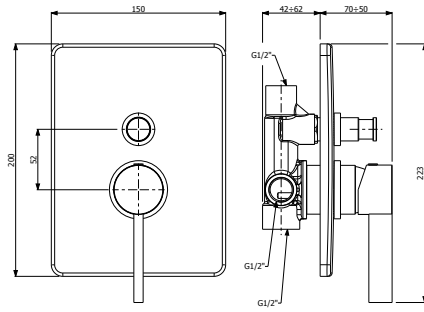

1015-0041 Ankastra Banyo Bataryası

KOD

RENK

FİYAT/TL

1015-0041

KROM

18.430

- 35 mm seramik kartuş
- İç gövde ürüne dahildir.
- Sınırlanmış su akışı: 14,9 lt/dk

1015-0042 Ankastra Duş Bataryası

1015-0042

KROM

13.165