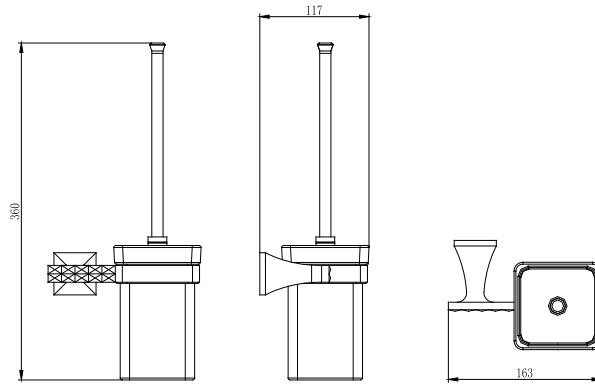

3020-0011 Tuvalet Fırçalık

3020-0011	KROM	8.345
3020-0011-EG	ALTIN	8.930

* Buzlu cam