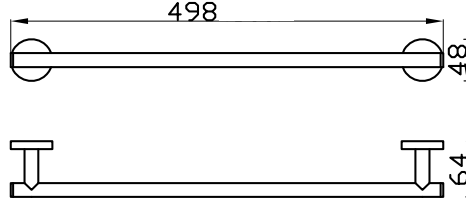

3015-0013 Havluluk Uzun 498 mm

KOD	RENK	FİYAT/TL
3015-0013	KROM	2.830