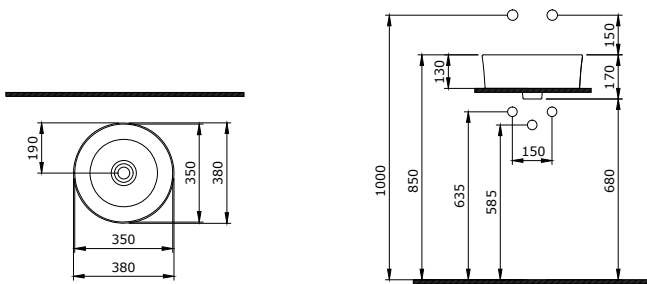

KOD	RENK	FİYAT/TL
1172-061-0125	PARLAK BEYAZ	9.250
1172-002-0125	MAT BEYAZ	12.045
1172-006-0125	MAT GRİ	12.045
1172-007-0125	MAT YASEMİN	12.045
1172-011-0125	MAT KAŞMİR	12.045
1172-014-0125	PARLAK BİSKÜVİ	12.045
1172-032-0125	MAT SOMON	12.045
1172-033-0125	MAT MİNT YEŞİL	12.045
1172-020-0125	MAT ANTRASİT	14.045
1172-021-0125	P. MANDALİNA SARISI	14.045
1172-025-0125	MAT KAHVE	14.045
1172-027-0125	MAT YEŞİL	14.045
1172-029-0125	MAT BUZ MAVİSİ	14.045
1172-069-0125	MAT BETON	14.045
1172-004-0125	MAT SİYAH	14.045
1172-005-0125	PARLAK SİYAH	14.045
1172-012-0125	PARLAK TURUNCU	16.050
1172-019-0125	PARLAK KIRMIZI	16.050
1172-070-0125	MAT BRONZ	16.050
1172-071-0125	MAT PETROL MAVİSİ	14.045
1172-072-0125	P. BURGONYA BORDOSU	14.045

1173-061-0125	PARLAK BEYAZ	8.475
1173-002-0125	MAT BEYAZ	11.070
1173-006-0125	MAT GRİ	11.070
1173-007-0125	MAT YASEMİN	11.070
1173-011-0125	MAT KAŞMİR	11.070
1173-014-0125	PARLAK BİSKÜVİ	11.070
1173-032-0125	MAT SOMON	11.070
1173-033-0125	MAT MİNT YEŞİL	11.070
1173-020-0125	MAT ANTRASİT	12.890
1173-021-0125	P. MANDALİNA SARISI	12.890
1173-025-0125	MAT KAHVE	12.890
1173-027-0125	MAT YEŞİL	12.890
1173-029-0125	MAT BUZ MAVİSİ	12.890
1173-069-0125	MAT BETON	12.890
1173-004-0125	MAT SİYAH	12.890
1173-005-0125	PARLAK SİYAH	12.890
1173-012-0125	PARLAK TURUNCU	14.725
1173-019-0125	PARLAK KIRMIZI	14.725
1173-070-0125	MAT BRONZ	14.725
1173-071-0125	MAT PETROL MAVİSİ	12.890
1173-072-0125	P. BURGONYA BORDOSU	12.890

1174-061-0125	PARLAK BEYAZ	8.475
1174-002-0125	MAT BEYAZ	11.070
1174-006-0125	MAT GRİ	11.070
1174-007-0125	MAT YASEMİN	11.070
1174-011-0125	MAT KAŞMİR	11.070
1174-014-0125	PARLAK BİSKÜVİ	11.070
1174-032-0125	MAT SOMON	11.070
1174-033-0125	MAT MİNT YEŞİL	11.070
1174-020-0125	MAT ANTRASİT	12.890
1174-021-0125	P. MANDALİNA SARISI	12.890
1174-025-0125	MAT KAHVE	12.890
1174-027-0125	MAT YEŞİL	12.890
1174-029-0125	MAT BUZ MAVİSİ	12.890
1174-069-0125	MAT BETON	12.890
1174-004-0125	MAT SİYAH	12.890
1174-005-0125	PARLAK SİYAH	12.890
1174-012-0125	PARLAK TURUNCU	14.725
1174-019-0125	PARLAK KIRMIZI	14.725
1174-070-0125	MAT BRONZ	14.725
1174-071-0125	MAT PETROL MAVİSİ	12.890
1174-072-0125	P. BURGONYA BORDOSU	12.890