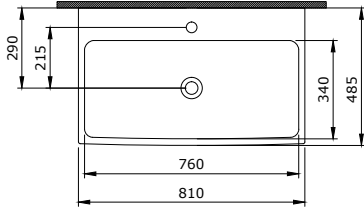

1079 Scala Tezgař Üstü Lavabo 100 cm

KOD	RENK	FİYAT/TL
1079-001-0126	PARLAK BEYAZ	9.905