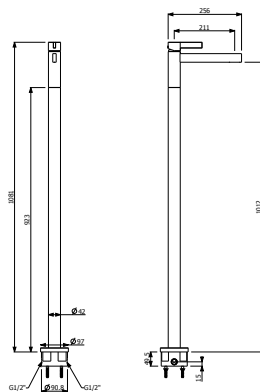

- * 1115 Etna ve 1165 Fenice etajerli lavabolarla kullanılması önerilir.

1015-0091 Yerden Lavabo Bataryası

1015-0091 KROM 70.040

- * Çıkış ucu uzunluğu: 211 mm
- * Çıkış ucu yüksekliği: 1012 mm
- * 25 mm seramik kartuş
- * İç gövde dahil (Zemin altına montaj gerektirir.)
- * Gizli dikdörtgen Neoperl perlatör
- * Sınırlandırılmış su akışı: 7,5 lt/dk