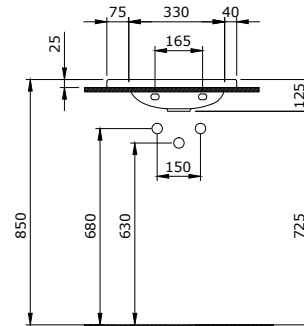

1142 Bedensel Engelli Lavabosu 65 cm

- Su taşma delikli
- Yaşlı ve bedensel engelli lavabosu, 65 cm. Rahat kullanım için önü içeri doğru eğimli. Eh-shg-pc; eh-sh-pc lavabo eğme mekanizmaları ile kullanılabilir.
- Ağırlık: 18 kg
- Ölçüler: 65 x 57 x 15 cm
- 20,65 kg.
- 10 YIL GARANTİLİ

KOD	RENK	FİYAT/TL
1142-001-0126	PARLAK BEYAZ	5.655
1142-011-0126	MAT KAŞMİR	7.370
1142-021-0126	P. MANDALINA SARISI	8.615
1142-005-0126	PARLAK SİYAH	8.615
1142-012-0126	PARLAK TURUNCU	9.815

1015 Taormina Arch 45 cm Lavabo

- 1015-xxx-0126 Tek armatür delikli, su taşma delikli
- Tezgah üstü veya asma olarak kullanılabilir.
- Ayaklı kullanıma uygun değildir.
- 7,13 kg
- 10 YIL GARANTİLİ

1015-001-0126	PARLAK BEYAZ	2.210

1009 Taormina Arch 65 cm Lavabo

- 1009-xxx-0126 Tek armatür delikli, su taşma delikli
- 1009-xxx-0127 Üç armatür delikli, su taşma delikli
- Tezgah üstü veya asma olarak kullanılabilir.
- 1002 ve 1003 ayaklar ile uyumlu
- 14.44 kg.
- 10 YIL GARANTİLİ

1009-001-0126	PARLAK BEYAZ	3.990