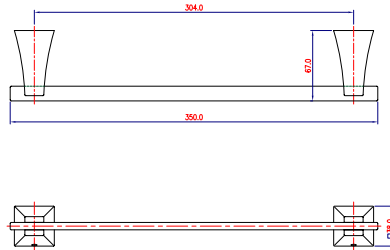

3017-0006 Havluluk Uzun 350 mm

3017-0006	KROM	2.600