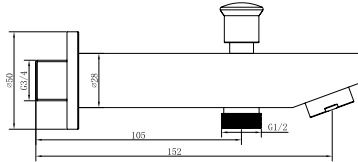

6130-0001 Yönlendiricili Çıkış Ucu, Yuvarlak

6130-0001	KROM	3.575
6130-0001-AB	MAT SİYAH	4.245

- Tüm ankastre banyo veya duş bataryaları ile uyumlu
- El duşu yönlendiricili
- Çıkış ucu uzunluğu: 152 mm