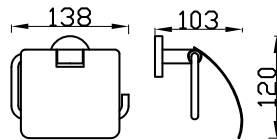

3015-0007 Tuvalet Kağıtlık