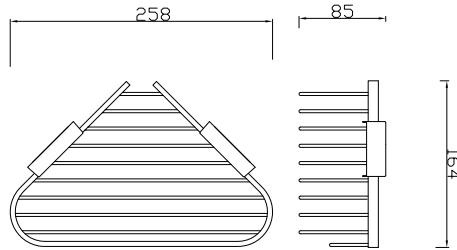

3050-0011 Tel Sabunluk + Malzemelik Köşe İki

3050-0011	KROM	3.535
3050-0011-AB	MAT SİYAH	3.895