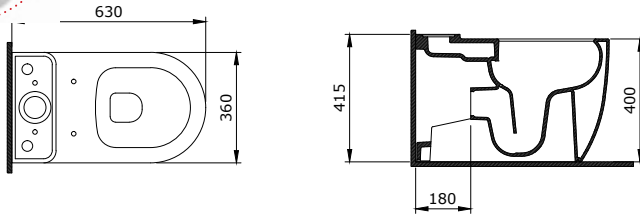

1529-001-0128	PARLAK BEYAZ	9.040
1529-002-0128	MAT BEYAZ	11.805
1529-006-0128	MAT GRİ	11.805
1529-004-0128	MAT SİYAH	13.755