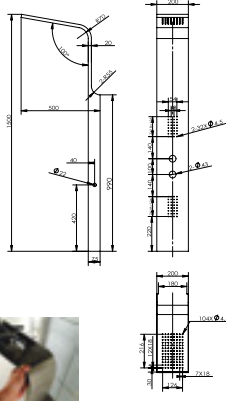

5900 0004/5900-0005 Pannelo Duş Paneli P. Çelik

5900-0004	PARLAK	36.480
5900-0005	MAT	36.470

- * SS304 paslanmaz çelik gövde
- * Akış türü: Rain
- * Arkası kapalı panel tasarımı
- * Boyutlar: 1500x200 mm
- * Kalınlık 1.2 mm
- * Kireç kırıcı özellikli ankastre tepе duşu ve duş jetleri
- * Isiflex duş hortumu, 1,5 m
- * Ankastre 2 yönlendirici
- * Krom rozet ve kumanda kolları
- * Spiral paslanmaz çelik su giriş hortumları, 400 mm