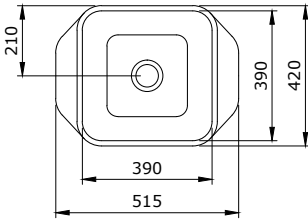

KOD	RENK	FİYAT/TL
1005-001-0125	PARLAK BEYAZ	7.395
1005-002-0125	MAT BEYAZ	9.685
1005-006-0125	MAT GRİ	9.685
1005-007-0125	MAT YASEMİN	9.685
1005-011-0125	MAT KAŞMİR	9.685
1005-014-0125	PARLAK BİSKÜVİ	9.685
1005-032-0125	MAT SOMON	9.685
1005-033-0125	MAT MİNT YEŞİL	9.685
1005-020-0125	MAT ANTRASİT	11.295
1005-021-0125	P. MANDALİNA SARISI	11.295
1005-025-0125	MAT KAHVE	11.295
1005-027-0125	MAT YEŞİL	11.295
1005-029-0125	MAT BUZ MAVİSİ	11.295
1005-069-0125	MAT BETON	11.295
1005-004-0125	MAT SİYAH	11.295
1005-005-0125	PARLAK SİYAH	11.295
1005-012-0125	PARLAK TURUNCU	12.845
1005-019-0125	PARLAK KIRMIZI	12.845
1005-070-0125	MAT BRONZ	12.845
1005-071-0125	MAT PETROL MAVİSİ	11.295
1005-072-0125	P. BURGONYA BORDOSU	11.295