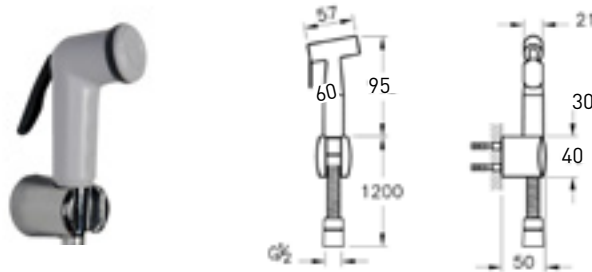

6155-0003 ABS Taharet Duşu Seti

6155-0003	BEYAZ	2.045

- ABS sprej
- Paslanmaz çelik duş hortumu, çift kilitli
- Duş hortumu ölçüsü: 110-120 mm
- Krom duş hortumu
- ABS krom sprej askısı