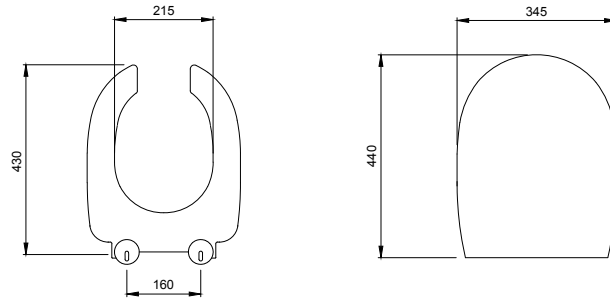

A0324-001	PARLAK BEYAZ	3.990
A0324-011	MAT KAŞMİR	5.955
A0324-021	P. MANDALİNA SARISI	6.930
A0324-005	PARLAK SİYAH	6.930
A0324-012	PARLAK TURUNCU	7.885