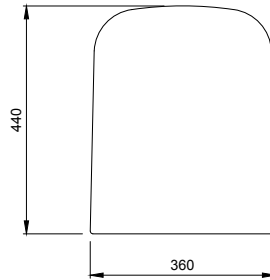

A0322-001	PARLAK BEYAZ	4.160
A0322-002	MAT BEYAZ	6.200
A0322-006	MAT GRİ	6.200
A0322-007	MAT YASEMİN	6.200
A0322-011	MAT KAŞMİR	6.200
A0322-014	PARLAK BİSKÜVİ	6.200
A0322-032	MAT SOMON	6.200
A0322-033	MAT MİNT YEŞİL	6.200
A0322-020	MAT ANTRASİT	7.280
A0322-021	P. MANDALİNA SARISI	7.280
A0322-025	MAT KAHVE	7.280
A0322-027	MAT YEŞİL	7.280
A0322-029	MAT BUZ MAVİSİ	7.280
A0322-069	MAT BETON	7.280
A0322-004	MAT SİYAH	7.280
A0322-005	PARLAK SİYAH	7.280
A0322-012	PARLAK TURUNCU	8.305
A0322-019	PARLAK KIRMIZI	8.305
A0322-071	MAT PETROL MAVİSİ	7.280
A0322-072	P. BURGONYA BORDOSU	7.280