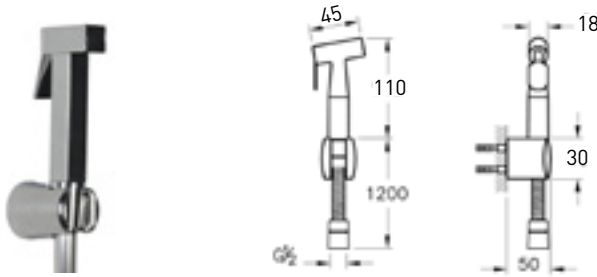

6155-0002 Pirinç Taharet Duşu Seti, Kare

6155-0002	KROM	2.950

- Komple pirinç sprej
- Krom kaplama sprej
- PVC duş hortumu, gümüş rengi
- Duş hortumu ölçüsü: 120 mm
- ABS krom sprej askısı