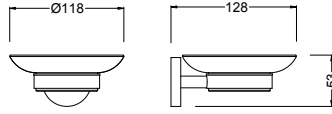

3015-0002 Sabunluk

KOD	RENK	FİYAT/TL
3015-0002	KROM	1.495

* Buzlu Cam

3015-0012 Sıvı Sabunluk

3015-0012	KROM	2.410

* Buzlu Cam

3015-0003 Diş Fırçalık

3015-0003	KROM	1.620

* Buzlu Cam

3015-0008 Tuvalet Fırçalık

3015-0008	KROM	2.570

* Buzlu Cam