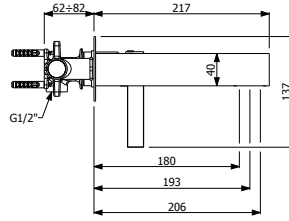

1015-0043 Ankastre Lavabo Bataryası

1015-0043 KROM 30.390

- Çıkış ucu uzunluğu: 193 mm
- 35 mm seramik kartuş
- İç gövde ürüne dahildir.
- Gizli dikdörtgen Neoperl perlatör
- Sınırlandırılmış su akışı: 8,2 lt/dk