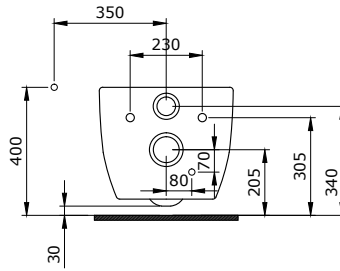

SPECIALE

SERAMİK SAĞLIK
GEREÇLERİ

1167 Speciale XL Asma Klozet

KOD	RENK	FİYAT/TL
1167-001-0128	PARLAK BEYAZ	11.595

- * A0320 Klozet kapağı ile kullanılır.
- * Genişletilmiş asma klozet
- * 1167-xxx-0128 Gizli taharet girişli
- * 1167-xxx-0129 Taharet borusuz
- * 38,72 kg
- * 10 YIL GARANTİLİ