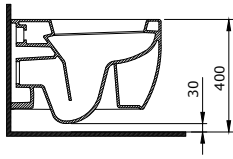

KOD	RENK	FİYAT/TL
1116-001-0128	PARLAK BEYAZ	12.020
1116-002-0128	MAT BEYAZ	14.970
1116-006-0128	MAT GRİ	14.970
1116-007-0128	MAT YASEMİN	14.970
1116-011-0128	MAT KAŐMİR	14.970
1116-014-0128	PARLAK BİSKÜVİ	14.970
1116-032-0128	MAT SOMON	14.970
1116-033-0128	MAT MİNT YEŐİL	14.970
1116-020-0128	MAT ANTRASİT	17.455
1116-021-0128	P. MANDALİNA SARISI	17.455
1116-025-0128	MAT KAHVE	17.455
1116-027-0128	MAT YEŐİL	17.455
1116-029-0128	MAT BUZ MAVİSİ	17.455
1116-069-0128	MAT BETON	17.455
1116-004-0128	MAT SİYAH	17.455
1116-005-0128	PARLAK SİYAH	17.455
1116-012-0128	PARLAK TURUNCU	19.960
1116-019-0128	PARLAK KIRMIZI	19.960
1116-071-0128	MAT PETROL MAVİSİ	17.455
1116-072-0128	P. BURGONYA BORDOSU	17.455