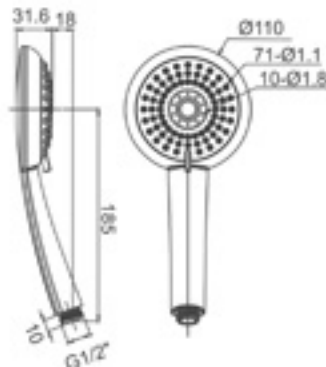

5500-0011 AIR² 110R El Duşu, 3F, Ø110 mm