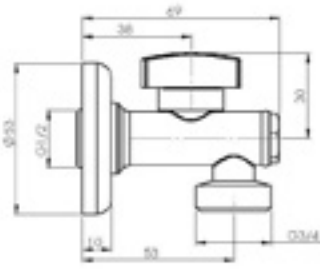

6170-0002 Filtreli Çamaşır Musluğu

6170-0002	KROM	1.015

- Klasik açma-kapama
- G 3/4" rakor bağlantıya uygun
- Rozet dahil
- Hortum uçsuz