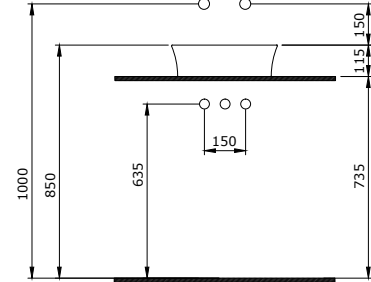

1477 Sottile Slim Line Kare Lavabo 38x38 cm

- Armatür deliksiz, su taşma deliksiz
- Sadece tezgah üstü kullanıma uygundur.
- Seramik kapak dahil değildir.
- 6,46 kg
- 10 YIL GARANTİLİ

1477-001-0125	PARLAK BEYAZ	9.250
1477-002-0125	MAT BEYAZ	13.870
1477-006-0125	MAT GRİ	13.870
1477-007-0125	MAT YASEMİN	13.870
1477-011-0125	MAT KAŞMİR	13.870
1477-014-0125	PARLAK BİSKÜVİ	13.870
1477-032-0125	MAT SOMON	13.870
1477-033-0125	MAT MİNT YEŞİL	13.870
1477-020-0125	MAT ANTRASİT	16.170
1477-021-0125	P. MANDALİNA SARISI	16.170
1477-025-0125	MAT KAHVE	16.170
1477-027-0125	MAT YEŞİL	16.170
1477-029-0125	MAT BUZ MAVİSİ	16.170
1477-069-0125	MAT BETON	16.170
1477-004-0125	MAT SİYAH	16.170
1477-005-0125	PARLAK SİYAH	16.170
1477-012-0125	PARLAK TURUNCU	18.380
1477-019-0125	PARLAK KIRMIZI	18.380
1477-070-0125	MAT BRONZ	18.380
1477-071-0125	MAT PETROL MAVİSİ	16.170
1477-072-0125	P. BURGONYA BORDOSU	16.170