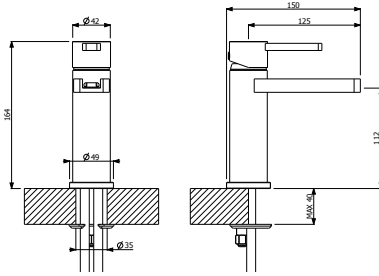

1014-0001-SB Tek Kumandalı Lavabo Bataryası SİYAH

1014-0001-SB

SİYAH

26.490

- Swarovski® kristalleri
- Çıkış ucu uzunluğu: 125 mm
- Çıkış ucu yüksekliği: 112 mm
- 25 mm seramik kartuş
- Sınırlandırılmış su akışı: 4 lt/dk
- Şelale su akışı