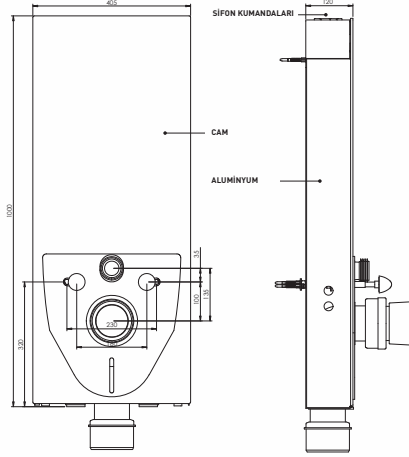

GLASSBOX

Duvar Önü Rezervuar Sistemi

- TS EN 14055 Sertifikalı
- Kolay ve sık tadilat imkanı
- 6 mm temperli cam panel ve alüminyum gövde
- Su tüketimi ayarlanabilir boşaltma grubu
- 3/6 lt çift kademeli mekanik yıkama
- Asma ve yerden tek klozetler ile kullanılır.
- 22,9 kg ağırlık
- 400 kg yüke dayanıklı
- Çift kademeli yıkama
- Soğuk ve darbelere karşı dayanıklı gövde
- Fluidmaster iç takım / kendini temizleme özelliği
- 16 bar basınca dayanıklı flex hortum ve ara musluk
- Hızlı ve süper sessiz doldurma, 18 db
- Metal taşıyıcı ve çerçeve konstrüksiyon
- Kolay montaj ve bakım
- Light touch basma butonu
- EPDM veya SBR dayanıklı kauçuk sızdırmaz conta
- 5 YIL GARANTİ