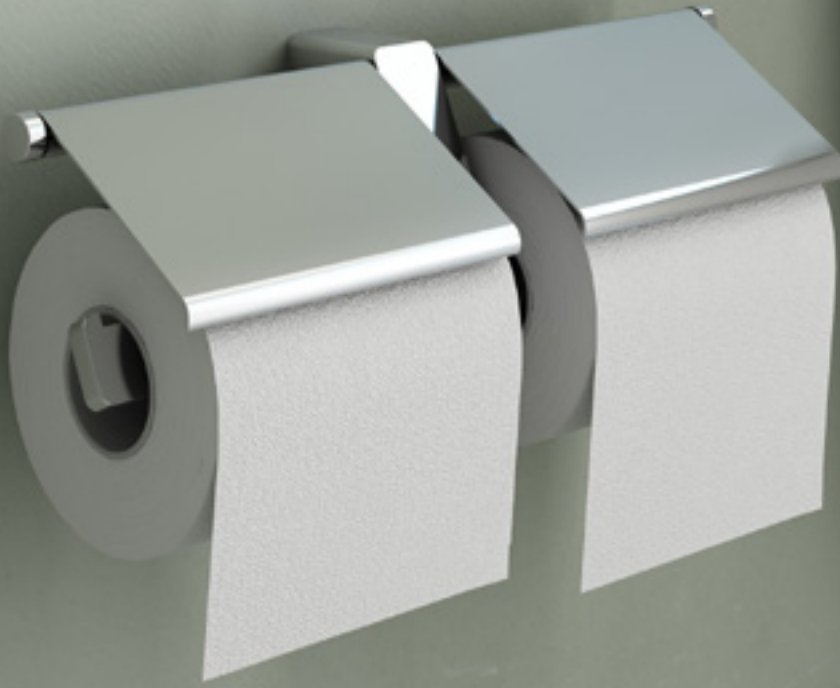

* Buzlu cam

VERONA

3004-0001 Bornoz Askılık

KOD	RENK	FİYAT/TL
3004-0001	KROM	1.090

3004-0005 Tuvalet Kağıtlık

3004-0005	KROM	3.905
-----------	------	-------

3004-0006 Tuvalet Kağıtlık Açık

3004-0006	KROM	2.505
-----------	------	-------