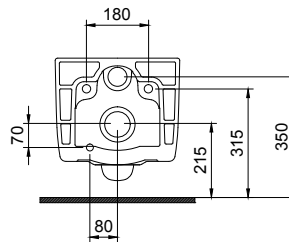

- 3 adet su jeti ile yıkama
- 1171-xxx-0128 Gizli taharet girişli
- 1171-xxx-0129 Taharet borusuz
- Sipariş için termin alınız.
- 27,58 kg
- 10 YIL GARANTİLİ