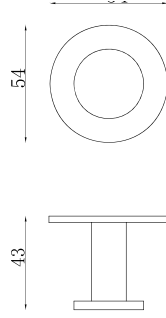

3015-0015 Bornoz Askılık