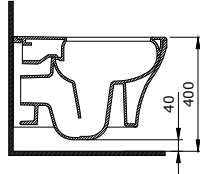

1304 Firenze Rimless Asma Klozet

- Gizli montaj
- Kanalsız yıkamalı
- 1304-XXX-0128 Gizli taharet girişi
- 1304-XXX-0129 Taharet borusuz
- 2,5/4lt su ile yıkama yapar.
- 29,73 kg
- 10 YIL GARANTİLİ

KOD	RENK	FİYAT/TL
1304-064-0128	PARLAK BEYAZ	10.355
1304-002-0128	MAT BEYAZ	13.495
1304-006-0128	MAT GRİ	13.495
1304-007-0128	MAT YASEMİN	13.495
1304-011-0128	MAT KAŞMİR	13.495
1304-014-0128	PARLAK BİSKÜVİ	13.495
1304-032-0128	MAT SOMON	13.495
1304-033-0128	MAT MİNT YEŞİL	13.495
1304-020-0128	MAT ANTRASİT	15.735
1304-021-0128	P. MANDALİNA SARISI	15.735
1304-025-0128	MAT KAHVE	15.735
1304-027-0128	MAT YEŞİL	15.735
1304-029-0128	MAT BUZ MAVİSİ	15.735
1304-069-0128	MAT BETON	15.735
1304-004-0128	MAT SİYAH	15.735
1304-005-0128	PARLAK SİYAH	15.735
1304-012-0128	PARLAK TURUNCU	18.000
1304-019-0128	PARLAK KIRMIZI	18.000
1304-071-0128	MAT PETROL MAVİSİ	15.735
1304-072-0128	P. BURGONYA BORDOSU	15.735

1525 Firenze Rimless Yerden Klozet

- Gizli montaj
- 1525-XXX-0128 Gizli taharet girişi
- 1525-XXX-0129 Taharet borusuz
- 2,5/4lt su ile yıkama yapar.
- 31,42 kg
- 10 YIL GARANTİLİ