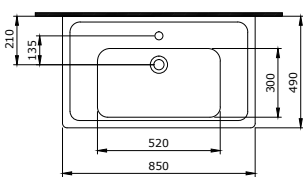

1008 Taormina Pro Etajerli Lavabo 85 cm

1008-001-0126

PARLAK BEYAZ

5.655

- * 1008-xxx-0126 Tek armatür delikli, su taşma delikli
- * 1008-xxx-0127 Üç armatür delikli, su taşma delikli
- * Tezgah üstü veya asma olarak kullanılabilir.
- * 1002 ve 1003 ayaklar ile uyumlu
- * 22,50 kg
- * 10 YIL GARANTİLİ