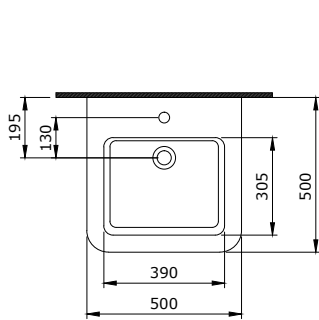

- * Su taşma delikli
- * Montaj seti dahildir.
- * 8,1 kg
- * 10 YIL GARANTİLİ

1122 Parma Lavabo 50 cm

1122-001-0126 PARLAK BEYAZ 2.300

- * Tek armatür delikli
- * Su taşma delikli
- * Tezgah üstü ve asma kullanım
- * 15,65 kg
- * 10 YIL GARANTİLİ