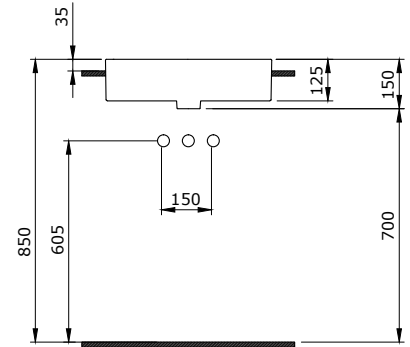

1527-001-0198 PARLAK BEYAZ 6.300