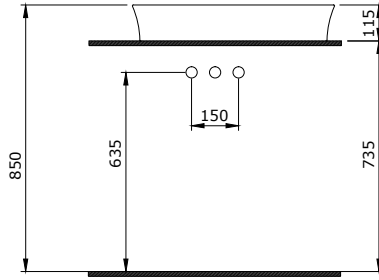

1479-001-0126	PARLAK BEYAZ	10.165
1479-002-0126	MAT BEYAZ	15.250
1479-006-0126	MAT GRİ	15.250
1479-007-0126	MAT YASEMİN	15.250
1479-011-0126	MAT KAŞMİR	15.250
1479-014-0126	PARLAK BİSKÜVİ	15.250
1479-032-0126	MAT SOMON	15.250
1479-033-0126	MAT MİNT YEŞİL	15.250
1479-020-0126	MAT ANTRASİT	17.810
1479-021-0126	P. MANDALİNA SARISI	17.810
1479-025-0126	MAT KAHVE	17.810
1479-027-0126	MAT YEŞİL	17.810
1479-029-0126	MAT BUZ MAVİSİ	17.810
1479-069-0126	MAT BETON	17.810
1479-004-0126	MAT SİYAH	17.810
1479-005-0126	PARLAK SİYAH	17.810
1479-012-0126	PARLAK TURUNCU	20.235
1479-019-0126	PARLAK KIRMIZI	20.235
1479-070-0126	MAT BRONZ	20.235
1479-071-0126	MAT PETROL MAVİSİ	17.810
1479-072-0126	P. BURGONYA BORDOSU	17.810

1470 Sottile Slim Line Dikdörtgen Batarya Banklı

Lavabo 30x24 cm