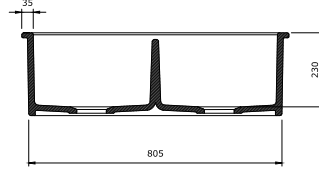

1640 Sotto Çift Gözlü Mutfak Eviyesi 85 cm

YENİ

KOD

RENK

FİYAT/TL

- Armatür deliksiz, su taşma deliksiz
- 2331 0002 Sifon ayrı satılır.
- 38,50kg
- 10 YIL GARANTİLİ
- Çelik tel ızgara ile birlikte kullanılması tavsiye edilir.

1640-001-0120-03	PARLAK BEYAZ	23.905
1640-006-0120-03	MAT GRİ	31.195
1640-011-0120-03	MAT KAŞMİR	31.195
1640-014-0120-03	PARLAK BİSKÜVİ	31.195
1640-020-0120-03	MAT ANTRASİT	36.450
1640-025-0120-03	MAT KAHVE	36.450
1640-004-0120-03	MAT SİYAH	36.450
1640-005-0120-03	PARLAK SİYAH	36.450

1362 Sotto Mutfak Eviyesi 81 cm

- Armatür deliksiz, su taşma deliksiz
- 2331 0001 Sifon ayrı satılır.
- 2300 2012 Tel ızgara ayrı satılır.
- 28,63 kg
- 10 YIL GARANTİLİ
- Çelik tel ızgara ile birlikte kullanılması tavsiye edilir.

1362-001-0120-03	PARLAK BEYAZ	19.280
1362-006-0120-03	MAT GRİ	25.160
1362-011-0120-03	MAT KAŞMİR	25.160
1362-014-0120-03	PARLAK BİSKÜVİ	25.160
1362-020-0120-03	MAT ANTRASİT	29.400
1362-025-0120-03	MAT KAHVE	29.400
1362-004-0120-03	MAT SİYAH	29.400
1362-005-0120-03	PARLAK SİYAH	29.400
2300 2012	P. ÇELİK TEL IZGARA	4.875