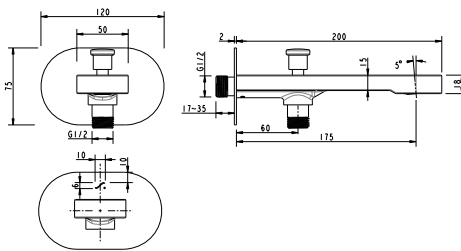

1029-0061 Yönlendiricili Çıkış Ucu

1029-0061	KROM	10.565

- Akış miktarı: 12 lt/dk
- Bağlantı ölçüsü: G1/2
- Yönlendiricili
- Çıkış ucu uzunluğu: 175 mm