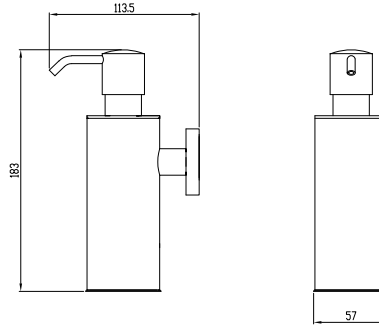

3052-0005 Sıvı Sabunluk Tezgah Üstü 200 ml

* Metal Pompa

3052-0005

KROM

3.225