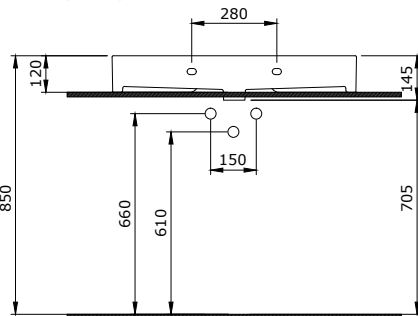

KOD	RENK	FİYAT/TL
1644-001-0126	PARLAK BEYAZ	7.085
1644-002-0126	MAT BEYAZ	9.270
1644-006-0126	MAT GRİ	9.270
1644-007-0126	MAT YASEMİN	9.270
1644-011-0126	MAT KAŞMİR	9.270
1644-014-0126	PARLAK BİSKÜVİ	9.270
1644-032-0126	MAT SOMON	9.270
1644-033-0126	MAT MİNT YEŞİL	9.270
1644-020-0126	MAT ANTRASİT	10.785
1644-021-0126	P. MANDALİNA SARISI	10.785
1644-025-0126	MAT KAHVE	10.785
1644-027-0126	MAT YEŞİL	10.785
1644-029-0126	MAT BUZ MAVİSİ	10.785
1644-069-0126	MAT BETON	10.785
1644-004-0126	MAT SİYAH	10.785
1644-005-0126	PARLAK SİYAH	10.785
1644-012-0126	PARLAK TURUNCU	12.320
1644-019-0126	PARLAK KIRMIZI	12.320
1644-071-0126	MAT PETROL MAVİSİ	10.785
1644-072-0126	P. BURGONYA BORDOSU	10.785

1376-001-0126	PARLAK BEYAZ	7.840
1376-002-0126	MAT BEYAZ	10.205
1376-006-0126	MAT GRİ	10.205
1376-007-0126	MAT YASEMİN	10.205
1376-011-0126	MAT KAŞMİR	10.205
1376-014-0126	PARLAK BİSKÜVİ	10.205
1376-032-0126	MAT SOMON	10.205
1376-033-0126	MAT MİNT YEŞİL	10.205
1376-020-0126	MAT ANTRASİT	11.895
1376-021-0126	P. MANDALİNA SARISI	11.895
1376-025-0126	MAT KAHVE	11.895
1376-027-0126	MAT YEŞİL	11.895
1376-029-0126	MAT BUZ MAVİSİ	11.895
1376-069-0126	MAT BETON	11.895
1376-004-0126	MAT SİYAH	11.895
1376-005-0126	PARLAK SİYAH	11.895
1376-012-0126	PARLAK TURUNCU	13.585
1376-019-0126	PARLAK KIRMIZI	13.585
1376-071-0126	MAT PETROL MAVİSİ	11.895
1376-072-0126	P. BURGONYA BORDOSU	11.895

1377-001-0126	PARLAK BEYAZ	8.450
1377-002-0126	MAT BEYAZ	10.985
1377-006-0126	MAT GRİ	10.985
1377-007-0126	MAT YASEMİN	10.985
1377-011-0126	MAT KAŞMİR	10.985
1377-014-0126	PARLAK BİSKÜVİ	10.985
1377-032-0126	MAT SOMON	10.985
1377-033-0126	MAT MİNT YEŞİL	10.985
1377-020-0126	MAT ANTRASİT	12.810
1377-021-0126	P. MANDALİNA SARISI	12.810
1377-025-0126	MAT KAHVE	12.810
1377-027-0126	MAT YEŞİL	12.810
1377-029-0126	MAT BUZ MAVİSİ	12.810
1377-069-0126	MAT BETON	12.810
1377-004-0126	MAT SİYAH	12.810
1377-005-0126	PARLAK SİYAH	12.810
1377-012-0126	PARLAK TURUNCU	14.660
1377-019-0126	PARLAK KIRMIZI	14.660
1377-071-0126	MAT PETROL MAVİSİ	12.810
1377-072-0126	P. BURGONYA BORDOSU	12.810

Tüm fiyatlar tavsiye edilen azami perakende satış fiyatlarıdır. Fiyatlara KDV dahil değildir. Sankey Seramik Sağlık Gereçleri San. ve Tic. A.Ş.'nin ürünler ve teknik detaylarında değişiklik yapma hakkı saklıdır. Renkler için mutlaka canlı numune görülmelidir. Ürünler hakkında daha fazla bilgi için www.bochibagno.com adresini ziyaret ediniz.