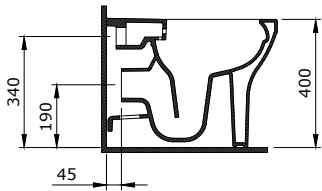

- Gizli montaj
- 1525-XXX-0128 Gizli taharet girişi
- 1525-XXX-0129 Taharet borusuz
- 2,5/4lt su ile yıkama yapar.
- 31,42 kg
- 10 YIL GARANTİLİ