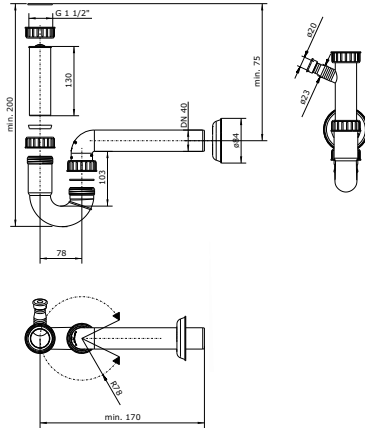

A1710 Gider Borusu

A1710 BEYAZ 1.300