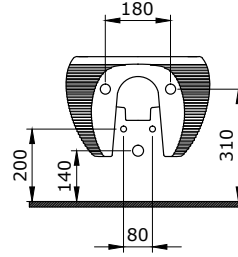

KOD	RENK	FİYAT/TL
1413-001-0120	PARLAK BEYAZ	20.755
1413-002-0120	MAT BEYAZ	27.020
1413-011-0120	MAT KAŞMİR	27.020
1413-020-0120	MAT ANTRASİT	31.530
1413-021-0120	P. MANDALİNA SARISI	31.530
1413-004-0120	MAT SİYAH	31.530
1413-005-0120	PARLAK SİYAH	31.530
1413-071-0120	MAT PETROL MAVİSİ	31.530
1413-072-0120	P. BURGONYA BORDOSU	31.530