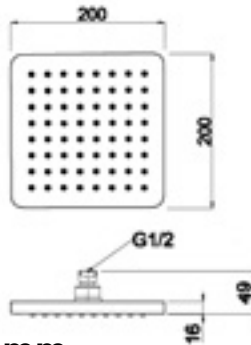

5860-0001 Tepe Duşu, 200x200 mm