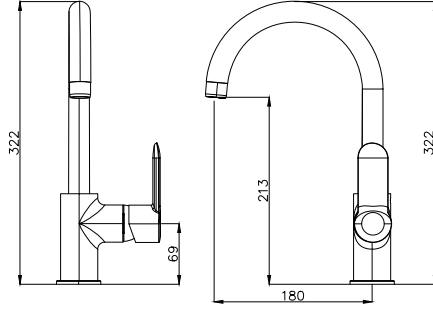

1032-0090 Lago Eviye Bataryası

KOD	RENK	FİYAT/TL
1032-0090	KROM	6.145

- 35 mm seramik kartuş
- NEOPERL perlatör
- 180° dönen su çıkış ucu
- Spiral bağlantı hortumları
- Çıkış ucu uzunluğu: 183 mm
- Çıkış ucu yüksekliği: 213 mm