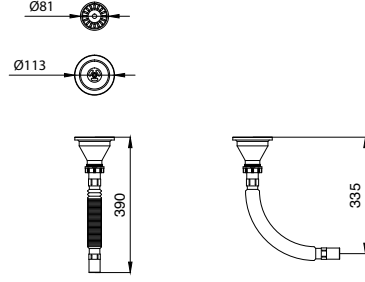

2331-0001 Eviye Süzgeci ve Sifonu

KOD RENK FİYAT/TL

2331-0001 KROM 1.040

- Sifon G1 1/2, somunlu
- Süzgeç: 110 mm çap
- AISI304 paslanmaz çelik
- 40 mm pirinç vidalı
- Körüklü hortum
- Krom yüzey