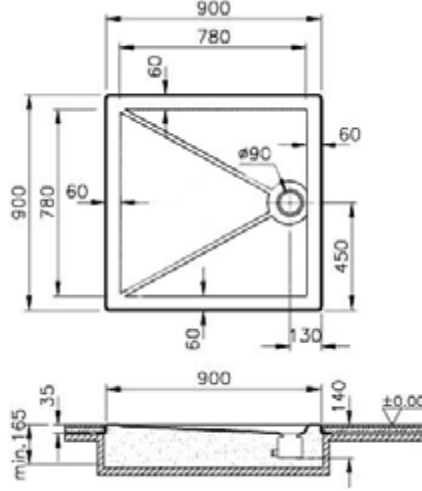

EYDT-001-0010 Sıfır Zemin Kare

Duş Teknesi, 90x90 cm

KOD	RENK	FİYAT/TL
EYDT-001-0010	BEYAZ	10.665

- Hareket problemi olan ve tekerlekli sandalye kullananlar için kolay girilebilir yere sıfır duş teknesi
- Akrilik gövde
- İnce gider kapağı
- Ölçüler: 90x90 cm, $\varnothing$ 65 mm