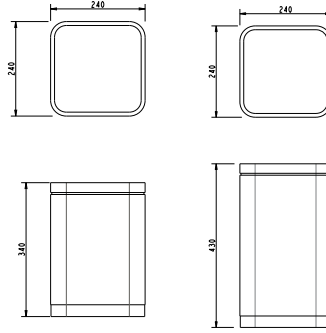

* Paslanmaz Çelik

KOD	RENK	FİYAT/TL
3054-0005	MAT P. ÇELİK	5.305
3054-0006	MAT P. ÇELİK	5.870

3054-0007 Çöp Kovası 5 lt Sallanır Kapaklı