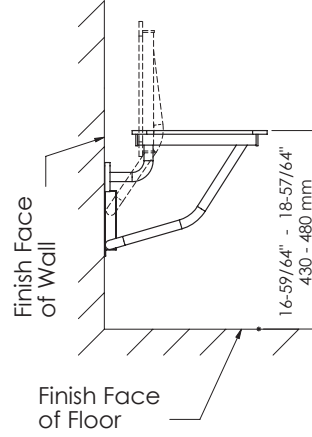

- Fenolik tabla
- Kolay temizlenebilme
- Denge ve hareket güçlülüğüne sahip kişiler için uygundur.
- 304 kalite mat paslanmaz çelik
- Maksimum ağırlık 150 kg