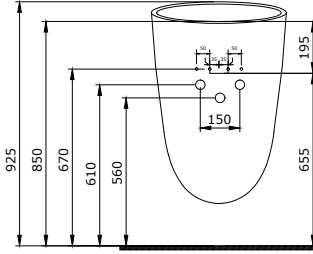

KOD	RENK	FİYAT/TL
1083-001-0126	PARLAK BEYAZ	19.755
1083-002-0126	MAT BEYAZ	25.725
1083-006-0126	MAT GRİ	25.725
1083-007-0126	MAT YASEMİN	25.725
1083-011-0126	MAT KAŞMİR	25.725
1083-014-0126	PARLAK BİSKÜVİ	25.725
1083-032-0126	MAT SOMON	25.725
1083-033-0126	MAT MİNT YEŞİL	25.725
1083-020-0126	MAT ANTRASİT	30.030
1083-021-0126	P. MANDALINA SARISI	30.030
1083-025-0126	MAT KAHVE	30.030
1083-027-0126	MAT YEŞİL	30.030
1083-029-0126	MAT BUZ MAVİSİ	30.030
1083-069-0126	MAT BETON	30.030
1083-004-0126	MAT SİYAH	30.030
1083-005-0126	PARLAK SİYAH	30.030
1083-012-0126	PARLAK TURUNCU	34.290
1083-019-0126	PARLAK KIRMIZI	34.290
1083-070-0126	MAT BRONZ	34.290
1083-071-0126	MAT PETROL MAVİSİ	30.030
1083-072-0126	P. BURGONYA BORDOSU	30.030