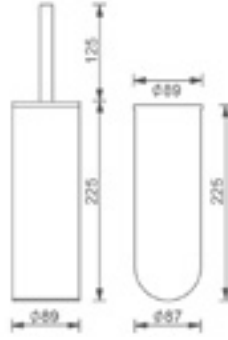

3053-0001-EG Tuvalet Fırçalık Yerden

KOD	RENK	FİYAT/TL
3053-0001-EG	ALTIN	5.000