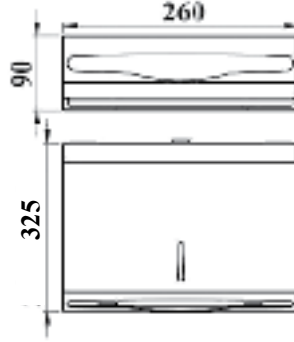

3900-0042 Kağıt Dispenseri 400'Lük

KOD	RENK	FİYAT/TL
3900-0042	MAT P. ÇELİK	2.735