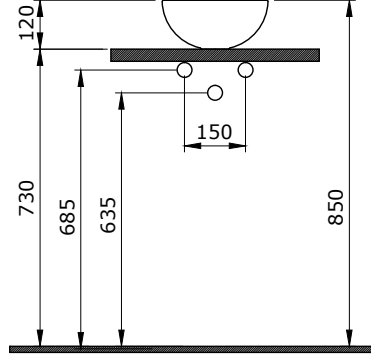

1471 Sottile Slim Line

Yuvarlak Mini Lavabo 26 cm

- Armatür deliksiz, su taşma deliksiz
- Sadece tezgah üstü kullanıma uygundur.
- Seramik kapak dahil değildir.
- 2,30 kg
- 10 YIL GARANTİLİ

KOD	RENK	FİYAT/TL
1471-001-0125	PARLAK BEYAZ	3.090
1471-002-0125	MAT BEYAZ	4.620
1471-006-0125	MAT GRİ	4.620
1471-007-0125	MAT YASEMİN	4.620
1471-011-0125	MAT KAŞMİR	4.620
1471-014-0125	PARLAK BİSKÜVİ	4.620
1471-032-0125	MAT SOMON	4.620
1471-033-0125	MAT MİNT YEŞİL	4.620
1471-020-0125	MAT ANTRASİT	5.390
1471-021-0125	P. MANDALİNA SARISI	5.390
1471-025-0125	MAT KAHVE	5.390
1471-027-0125	MAT YEŞİL	5.390
1471-029-0125	MAT BUZ MAVİSİ	5.390
1471-069-0125	MAT BETON	5.390
1471-004-0125	MAT SİYAH	5.390
1471-005-0125	PARLAK SİYAH	5.390
1471-012-0125	PARLAK TURUNCU	6.150
1471-019-0125	PARLAK KIRMIZI	6.150
1471-070-0125	MAT BRONZ	6.150
1471-071-0125	MAT PETROL MAVİSİ	5.390
1471-072-0125	P. BURGONYA BORDOSU	5.390