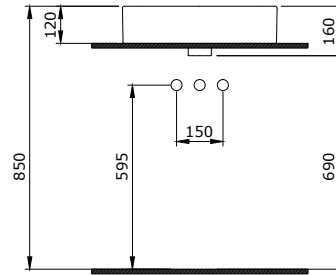

- Tek armatür delikli
- Su taşma delikli
- Tezgah üstü ve asma kullanım
- 15,65 kg
- 10 YIL GARANTİLİ