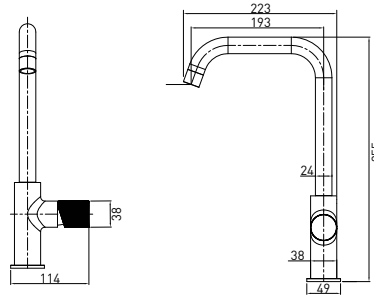

1033-0090	KROM	6.910
1033-0090-EG	ALTIN	9.350
1033-0090-AB	SİYAH	8.290

- Sıçramayı önleyen hava karıştırıcı akış sistemi
- NEOPERL açılı yerleştirilmiş gizli perlatör: 12°
- 28 mm SEDAL seramik kartuş
- Pirinç kumanda kolu
- Çıkış ucu uzunluğu: 192,5mm
- Çıkış ucu yüksekliği: 286 mm