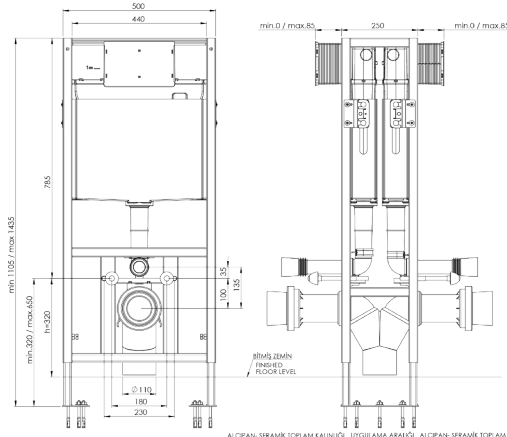

20 cm kalınlık için 8020-1002 kodu ile sipariş geçiniz.

* Gömme rezervuarlar 2,5 / 4 lt'ye uygun olarak istenirse siparişte belirtilmelidir.

Tüm fiyatlar tavsiye edilen azami perakende satış fiyatlarıdır. Fiyatlara KDV dahil değildir. Sanicel Seramik Sağlık Gereçleri San. ve Tic. A.Ş.'nin ürünler ve teknik detaylarında değişiklik yapma hakkı saklıdır. Renkler için mutlaka canlı numune görülmelidir. Ürünler hakkında daha fazla bilgi için www.bocchibagno.com adresini ziyaret ediniz.