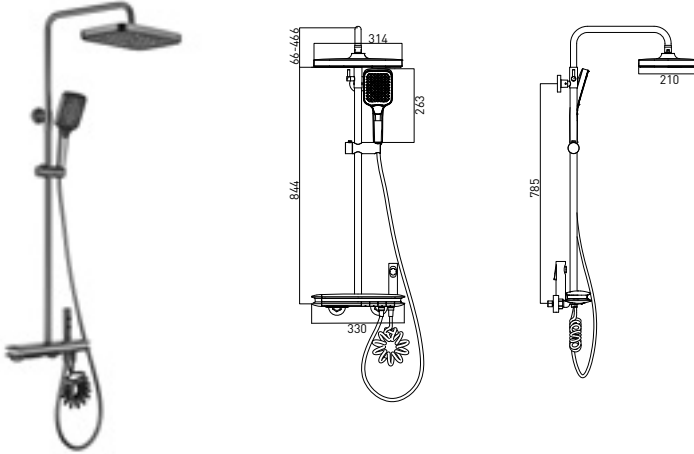

5920-0003 Multi Termostatik Banyo Bataryası ve Duş Kolonu

YENİ

5920-0003-GM	GUN METAL	34.940
5920-0003-AB	SİYAH	34.940

- 4 su çıkışı
- Su çıkışları: tepe duşu, el duşu, çıkış ucu, el spreyi
- Pirinç gövde
- Termostatik kartuş
- Tepe duşu ölçüsü: 314x209 mm
- 3 fonksiyonlu el duşu
- Su akışı ile açılan led ekran (elektrik bağlantısı gerektirmez)
- Isı derecesini ve süre gösteren led ekran
- Su akışı ile açılan led aydınlatma
- Dolaşmaz PVC duş hortumu, gümüş, 1,5 m
- Montaj türü: Aplike
- Yükseklik 843 mm