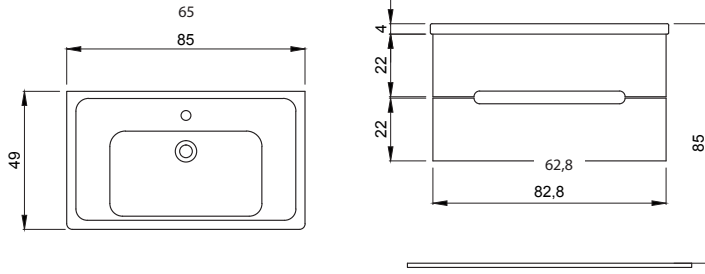

KOD	TANIM	RENK	FİYAT/TL
7002-1032-1007	65 cm Lavabo Dolabı	Teak	20.695
7002-0234-1007	65 cm Lavabo Dolabı	Mat Ridge Beyaz	20.695
7002-2037-1007	65 cm Lavabo Dolabı	Parlak Antrasit	20.695
1007-001-0126	PARLAK BEYAZ LAVABO		3.275

- DANELON MERONI Design Studio Tasarımı
- 65 cm Etajerli lavabo uyumlu, çift çekmeceli modül
- Kendinden kanal kulp
- Termoform kaplama
- Asma dolap (Montaj Seti Dahil)
- E1 Sınıfı, sağlıklı mdf lam malzeme
- 7002-xxx-1007 Ürün kodunun son dört rakamı uyumlu lavabo kodunu gösterir.
- Lavabo ayrıca sipariş edilmelidir. Fiyata dahil değildir.
- 3 YIL GARANTİ

* AYNA SEÇİMİ İÇİN BAKINIZ: 230 NO'LU SAYFALAR.