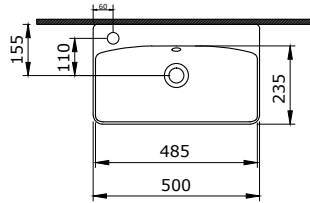

- Soldan armatür delikli
- Su taşma delikli
- 8,1 kg
- 10 YIL GARANTİLİ