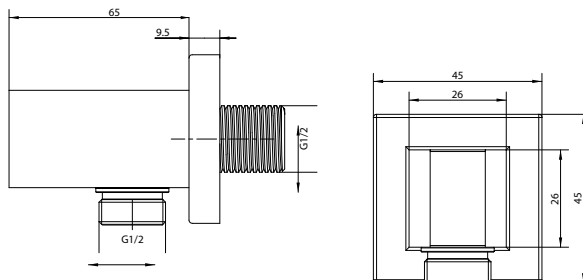

5700-0006	KROM	2.695
5700-0006-EG	ALTIN	3.680
5700-0006-AB	SİYAH	3.680

- Sabit el duşu askısı
- Malzeme: Pirinç
- Krom
- Sıva altı hazırlık gerektirir.
- G1/2