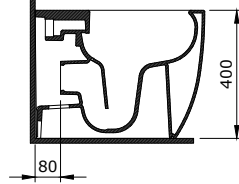

KOD	RENK	FİYAT/TL
1528-001-0128	PARLAK BEYAZ	10.310
1528-002-0128	MAT BEYAZ	13.390
1528-006-0128	MAT GRİ	13.390
1528-004-0128	MAT SİYAH	15.600