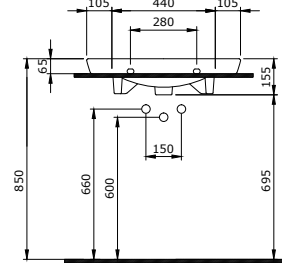

1142 Bedensel Engelli Lavabosu 65 cm

- Su taşma delikli
- Yaşlı ve bedensel engelli lavabosu, 65 cm. Rahat kullanım için önü içeri doğru eğimli. Eh-shg-pc; eh-sh-pc lavabo eğme mekanizmaları ile kullanılabilir.
- Ağırlık: 18 kg
- Ölçüler: 65 x 57 x 15 cm
- 20,65 kg.
- 10 YIL GARANTİLİ

KOD	RENK	FİYAT/TL
1142-001-0126	PARLAK BEYAZ	5.655
1142-011-0126	MAT KAŞMİR	7.370
1142-021-0126	P. MANDALINA SARISI	8.615
1142-005-0126	PARLAK SİYAH	8.615
1142-012-0126	PARLAK TURUNCU	9.815

1015 Taormina Arch 45 cm Lavabo

- 1015-xxx-0126 Tek armatür delikli, su taşma delikli
- Tezgah üstü veya asma olarak kullanılabilir.
- Ayaklı kullanıma uygun değildir.
- 7,13 kg
- 10 YIL GARANTİLİ

1015-001-0126	PARLAK BEYAZ	2.210

1009 Taormina Arch 65 cm Lavabo

- 1009-xxx-0126 Tek armatür delikli, su taşma delikli
- 1009-xxx-0127 Üç armatür delikli, su taşma delikli
- Tezgah üstü veya asma olarak kullanılabilir.
- 1002 ve 1003 ayaklar ile uyumlu
- 14.44 kg.
- 10 YIL GARANTİLİ

1009-001-0126	PARLAK BEYAZ	3.990