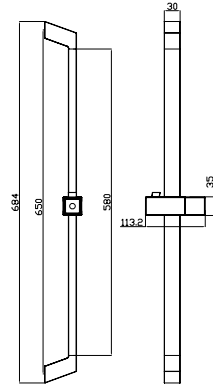

5600-0006 650S Ayarlanabilir Sürgü, 650 mm

5600-0006	KROM	2.370

- Gövde malzemesi: ABS
- Uzunluk: 650 mm
- Gövde ölçüsü: 30x15 mm
- Krom yüzey kaplama