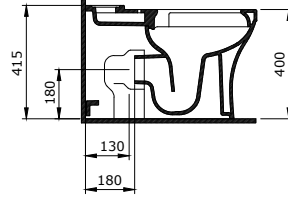

KOD	RENK	FİYAT/TL
1480-064-0128	PARLAK BEYAZ	9.040
1480-002-0128	MAT BEYAZ	11.805
1480-006-0128	MAT GRİ	11.805
1480-004-0128	MAT SİYAH	13.755