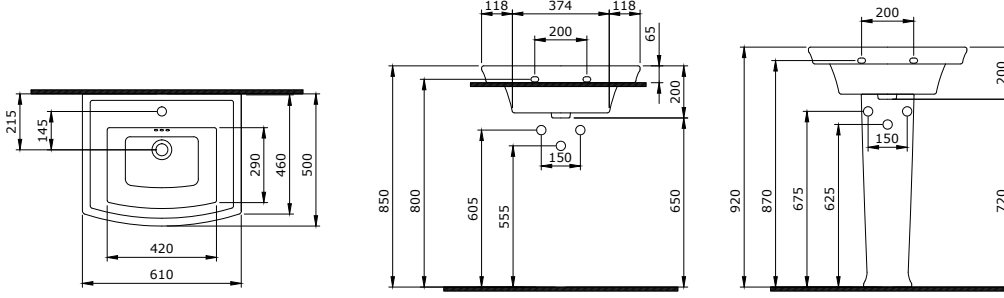

1127 Lavita Lavabo 60 cm

- * 1127-xxx-0126 Tek armatür delikli
- * 1127-xxx-0127 Üç armatür delikli
- * 1128 kolon ayak ile birlikte kullanılır.
- * Su taşma delikli
- * 17,49 kg
- * 10 YIL GARANTİLİ

KOD	RENK	FİYAT/TL
1127-061-0126	PARLAK BEYAZ	9.745
1127-002-0126	MAT BEYAZ	12.675
1127-014-0126	PARLAK BİSKÜVİ	12.675
1127-004-0126	MAT SİYAH	14.820
1127-005-0126	PARLAK SİYAH	14.820