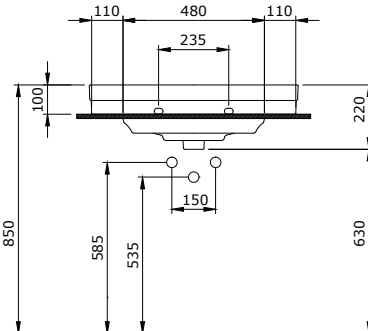

1041 Verona Lavabo 61 cm

- 1041-xxx-0126 Tek armatür delikli
- 1041-xxx-0127 Üç armatür delikli
- Tezgah üstü kullanıma uygundur.
- Su taşma delikli
- 1042 kolon ayak ile uyumlu
- 18,44 kg
- 10 YIL GARANTİLİ

KOD	RENK	FİYAT/TL
1041-061-0126	PARLAK BEYAZ	9.745
1041-002-0126	MAT BEYAZ	12.675
1041-014-0126	PARLAK BİSKÜVİ	12.675
1041-004-0126	MAT SİYAH	14.820
1041-005-0126	PARLAK SİYAH	14.820

1040 Verona Lavabo 71 cm

- 1040-xxx-0126 Tek armatür delikli
- 1040-xxx-0127 Üç armatür delikli
- Tezgah üstü kullanıma uygundur.
- Su taşma delikli
- 1042 kolon ayak ile uyumlu
- 23,71 kg
- 10 YIL GARANTİLİ

1040-061-0126	PARLAK BEYAZ	10.725
1040-002-0126	MAT BEYAZ	14.000
1040-014-0126	PARLAK BİSKÜVİ	14.000
1040-004-0126	MAT SİYAH	16.335
1040-005-0126	PARLAK SİYAH	16.335

1042 Verona Seramik Kolon Ayak

- 1040 ve 1041 lavabolar ile birlikte kullanılır.
- 14,38 kg
- 10 YIL GARANTİLİ

1042-061-0320	PARLAK BEYAZ	4.355
1042-002-0320	MAT BEYAZ	5.690
1042-014-0320	PARLAK BİSKÜVİ	5.690
1042-004-0320	MAT SİYAH	6.605
1042-005-0320	PARLAK SİYAH	6.605