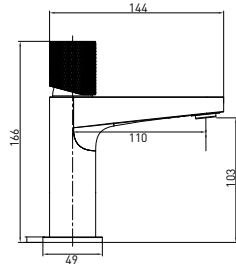

1033-0001 Lavabo Bataryası

KOD	RENK	FİYAT/TL
1033-0001	KROM	6.500
1033-0001-EG	ALTIN	8.450
1033-0001-AB	SİYAH	7.315

- Sıçramayı önleyen hava karıştırıcı akış sistemi
- NEOPERL açılı yerleştirilmiş gizli perlatör: 12°
- 28 mm SEDAL seramik kartuş
- Akış miktarı: Maks. 8 lt/dk
- Pirinç kumanda kolu
- Çıkış ucu uzunluğu: 110 mm
- Çıkış ucu yüksekliği: 103 mm