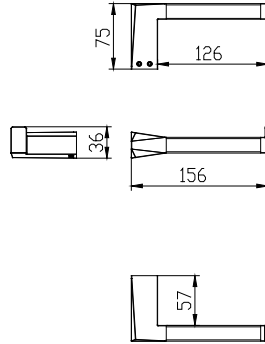

3019-0005 Havluluk Açık 288 mm

3019-0005	KROM	4.035