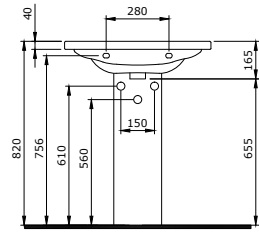

1004-001-0126

PARLAK BEYAZ

2.600

1007 Taormina Pro Etajerli Lavabo 66 cm

1007-001-0126

PARLAK BEYAZ

3.275

- * 1007-xxx-0126 Tek armatür delikli, su taşma delikli
- * 1007-xxx-0127 Üç armatür delikli, su taşma delikli
- * Tezgah üstü veya asma olarak kullanılabilir.
- * 1002 ve 1003 ayaklar ile uyumlu
- * 17,14 kg
- * 10 YIL GARANTİLİ