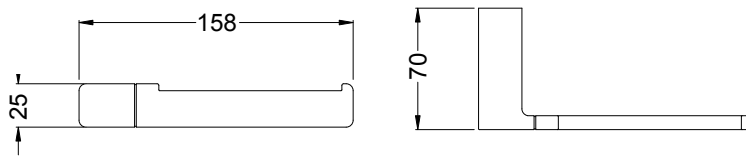

3004-0009 Tuvalet Kağıtlık İkili

3004-0009	KROM	4.505
-----------	------	-------

3004-0008 Havluluk Uzun 475 mm

KOD	RENK	FİYAT/TL
3004-0008	KROM	4.130

3004-0007 Havluluk Uzun 325 mm

3004-0007	KROM	3.790
-----------	------	-------