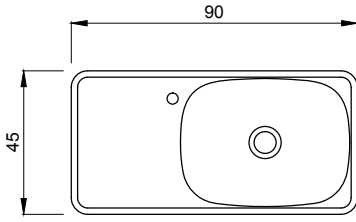

7008 Fenice 90 cm Lavabo Dolabı