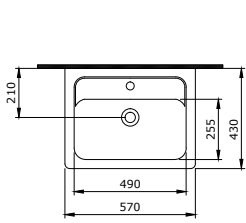

1004 Taormina Pro Lavabo 57 cm

KOD

RENK

FİYAT/TL

- 1004-xxx-0126 Tek armatür delikli, su taşma delikli
- 1004-xxx-0127 Üç armatür delikli, su taşma delikli
- Tezgah üstü veya asma olarak kullanılabilir.
- 1002 ve 1003 ayaklar ile uyumlu
- 15,75 kg
- 10 YIL GARANTİLİ

1004-001-0126

PARLAK BEYAZ

2.600

1007 Taormina Pro Etajerli Lavabo 66 cm

1007-001-0126

PARLAK BEYAZ

3.275

- 1007-xxx-0126 Tek armatür delikli, su taşma delikli
- 1007-xxx-0127 Üç armatür delikli, su taşma delikli
- Tezgah üstü veya asma olarak kullanılabilir.
- 1002 ve 1003 ayaklar ile uyumlu
- 17,14 kg
- 10 YIL GARANTİLİ

1008 Taormina Pro Etajerli Lavabo 85 cm

1008-001-0126

PARLAK BEYAZ

5.655

- 1008-xxx-0126 Tek armatür delikli, su taşma delikli
- 1008-xxx-0127 Üç armatür delikli, su taşma delikli
- Tezgah üstü veya asma olarak kullanılabilir.
- 1002 ve 1003 ayaklar ile uyumlu
- 22,50 kg
- 10 YIL GARANTİLİ