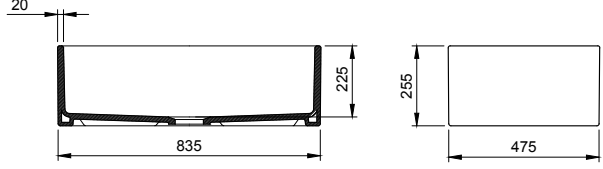

1352 Contempo Mutfak Eviyesi 84 cm

- Armatür deliksiz, su taşma deliksiz
- 2331 0001 Sifon ayrı satılır.
- 2300 2004 Tel ızgara ayrı satılır.
- 40,94 kg
- 10 YIL GARANTİLİ
- Çelik tel ızgara ile birlikte kullanılması tavsiye edilir.

KOD	RENK	FİYAT/TL
1352-001-0120-03	PARLAK BEYAZ	21.030
1352-006-0120-03	MAT GRİ	27.425
1352-011-0120-03	MAT KAŞMİR	27.425
1352-014-0120-03	PARLAK BİSKÜVİ	27.425
1352-020-0120-03	MAT ANTRASİT	32.070
1352-025-0120-03	MAT KAHVE	32.070
1352-004-0120-03	MAT SİYAH	32.070
1352-005-0120-03	PARLAK SİYAH	32.070
2300 2004	P. ÇELİK TEL IZGARA	4.875

1346 Contempo Mutfak Eviyesi 76 cm

- Armatür deliksiz, su taşma deliksiz
- 2331 0001 Sifon ayrı satılır.
- 2300 2002 Tel ızgara ayrı satılır.
- 39,04 kg
- 10 YIL GARANTİLİ
- Çelik tel ızgara ile birlikte kullanılması tavsiye edilir.

KOD	RENK	FİYAT/TL
1346-001-0120-03	PARLAK BEYAZ	16.680
1346-006-0120-03	MAT GRİ	21.760
1346-011-0120-03	MAT KAŞMİR	21.760
1346-014-0120-03	PARLAK BİSKÜVİ	21.760
1346-020-0120-03	MAT ANTRASİT	25.435
1346-025-0120-03	MAT KAHVE	25.435
1346-004-0120-03	MAT SİYAH	25.435
1346-005-0120-03	PARLAK SİYAH	25.435
2300 2002	P. ÇELİK TEL IZGARA	4.875

1356 Contempo Mutfak Eviyesi 68 cm

- Armatür deliksiz, su taşma deliksiz
- 2331 0001 Sifon ayrı satılır.
- 2300 2001 Tel ızgara ayrı satılır.
- 34,75 kg
- 10 YIL GARANTİLİ
- Çelik tel ızgara ile birlikte kullanılması tavsiye edilir.

KOD	RENK	FİYAT/TL
1356-001-0120-03	PARLAK BEYAZ	17.600
1356-006-0120-03	MAT GRİ	22.945
1356-011-0120-03	MAT KAŞMİR	22.945
1356-014-0120-03	PARLAK BİSKÜVİ	22.945
1356-020-0120-03	MAT ANTRASİT	26.830
1356-025-0120-03	MAT KAHVE	26.830
1356-004-0120-03	MAT SİYAH	26.830
1356-005-0120-03	PARLAK SİYAH	26.830
2300 2001	P. ÇELİK TEL IZGARA	4.875