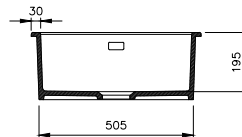

1360 Sotto Mutfak Eviyesi 68 cm

KOD	RENK	FİYAT/TL
1360-001-0120-03	PARLAK BEYAZ	18.940
1360-006-0120-03	MAT GRİ	24.725
1360-011-0120-03	MAT KAŞMİR	24.725
1360-014-0120-03	PARLAK BİSKÜVİ	24.725
1360-020-0120-03	MAT ANTRASİT	28.895
1360-025-0120-03	MAT KAHVE	28.895
1360-004-0120-03	MAT SİYAH	28.895
1360-005-0120-03	PARLAK SİYAH	28.895
2300 2010	P. ÇELİK TEL IZGARA	4.470

- Armatür deliksiz, su taşma deliksiz
- 2331 0001 Sifon ayrı satılır.
- 2300 2010 Tel ızgara ayrı satılır.
- 24,24 kg
- 10 YIL GARANTİLİ
- Çelik tel ızgara ile birlikte kullanılması tavsiye edilir.

1627 Sotto Mutfak Eviyesi 61 cm **YENİ**

1627-001-0120-03	PARLAK BEYAZ	15.920
1627-006-0120-03	MAT GRİ	20.775
1627-011-0120-03	MAT KAŞMİR	20.775
1627-014-0120-03	PARLAK BİSKÜVİ	20.775
1627-020-0120-03	MAT ANTRASİT	24.265
1627-025-0120-03	MAT KAHVE	24.265
1627-004-0120-03	MAT SİYAH	24.265
1627-005-0120-03	PARLAK SİYAH	24.265
2300 2056	P. ÇELİK TEL IZGARA	4.065

- Armatür deliksiz, su taşma deliksiz
- 2331 0001 Sifon ayrı satılır.
- 2300 2056 Tel ızgara ayrı satılır.
- 24,4 kg
- 10 YIL GARANTİLİ
- Çelik tel ızgara ile birlikte kullanılması tavsiye edilir.

1639 Sotto Mutfak Eviyesi 55 cm **YENİ**

1639-001-0141-03	PARLAK BEYAZ	18.940
1639-006-0141-03	MAT GRİ	24.725
1639-011-0141-03	MAT KAŞMİR	24.725
1639-014-0141-03	PARLAK BİSKÜVİ	24.725
1639-020-0141-03	MAT ANTRASİT	28.895
1639-025-0141-03	MAT KAHVE	28.895
1639-004-0141-03	MAT SİYAH	28.895
1639-005-0141-03	PARLAK SİYAH	28.895
2300 2060	P. ÇELİK TEL IZGARA	4.875

- Armatür deliksiz, su taşma delikli
- A2150 Dikdörtgen su taşmalı süzgeç ayrı satılır.
- A1710 Gider borusu ayrı satılır.
- 2300 2060 Tel ızgara ayrı satılır.
- 16,4 kg
- 10 YIL GARANTİLİ
- Çelik tel ızgara ile birlikte kullanılması tavsiye edilir.