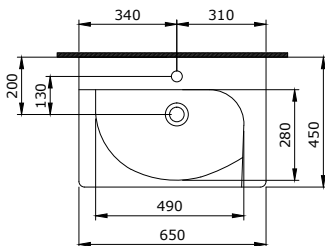

1142 Bedensel Engelli Lavabosu 65 cm

- Su taşma delikli
- Yaşlı ve bedensel engelli lavabosu, 65 cm. Rahat kullanım için önü içeri doğru eğimli. Eh-shg-pc; eh-sh-pc lavabo eğme mekanizmaları ile kullanılabilir.
- Ağırlık: 18 kg
- Ölçüler: 65 x 57 x 15 cm
- 20,65 kg.
- 10 YIL GARANTİLİ

KOD	RENK	FİYAT/TL
1142-001-0126	PARLAK BEYAZ	5.655
1142-011-0126	MAT KAŞMİR	7.370
1142-021-0126	P. MANDALINA SARISI	8.615
1142-005-0126	PARLAK SİYAH	8.615
1142-012-0126	PARLAK TURUNCU	9.815

1015 Taormina Arch 45 cm Lavabo

- 1015-xxx-0126 Tek armatür delikli, su taşma delikli
- Tezgah üstü veya asma olarak kullanılabilir.
- Ayaklı kullanıma uygun değildir.
- 7,13 kg
- 10 YIL GARANTİLİ

1015-001-0126	PARLAK BEYAZ	2.210

1009 Taormina Arch 65 cm Lavabo

- 1009-xxx-0126 Tek armatür delikli, su taşma delikli
- 1009-xxx-0127 Üç armatür delikli, su taşma delikli
- Tezgah üstü veya asma olarak kullanılabilir.
- 1002 ve 1003 ayaklar ile uyumlu
- 14.44 kg.
- 10 YIL GARANTİLİ

1009-001-0126	PARLAK BEYAZ	3.990